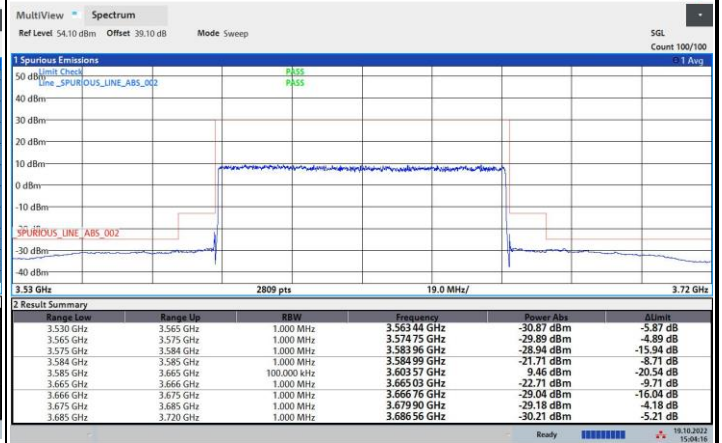

64QAM

256QAM