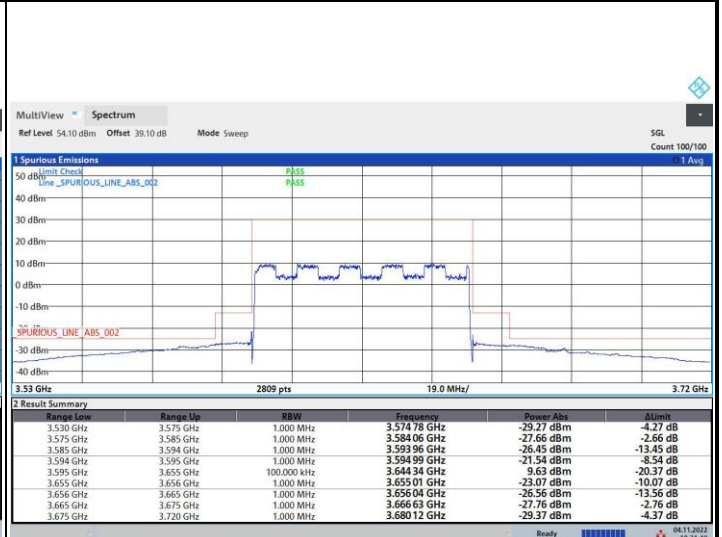

16QAM

64QAM

256QAM

FR1 n48 / 60MHz / Middle Channel / MASK

QPSK

16QAM

64QAM

256QAM