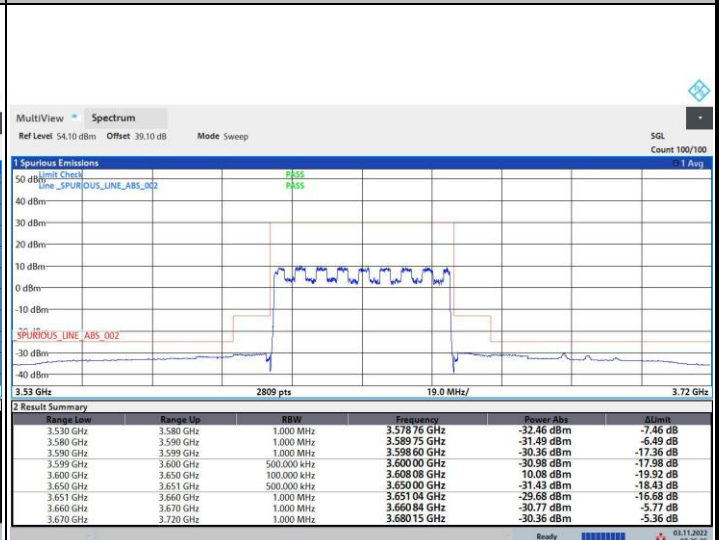

QPSK

16QAM

64QAM

256QAM

FR1 n48 / 50MHz / Middle Channel / MASK

QPSK

16QAM

64QAM