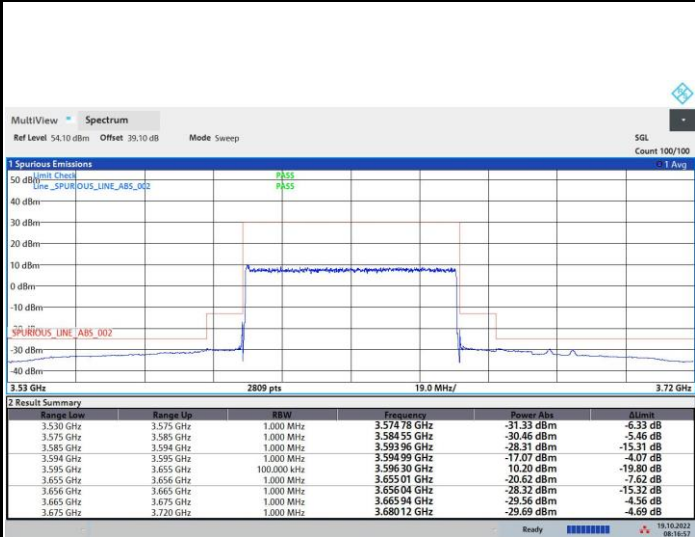

16QAM

64QAM

256QAM

FR1 n48 / 60MHz / Middle Channel / MASK

QPSK

16QAM

64QAM

256QAM