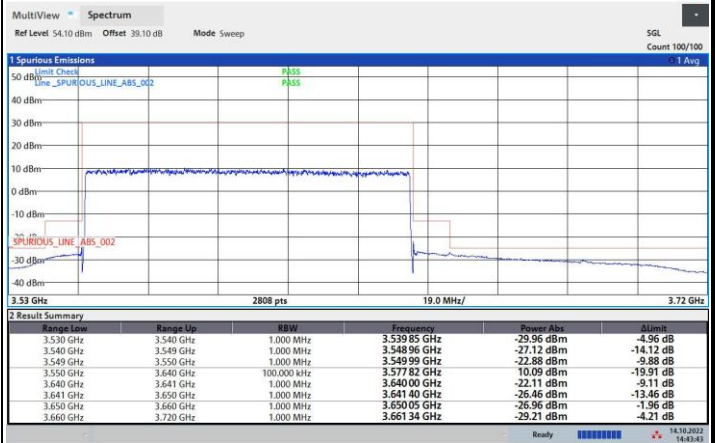

64QAM

256QAM