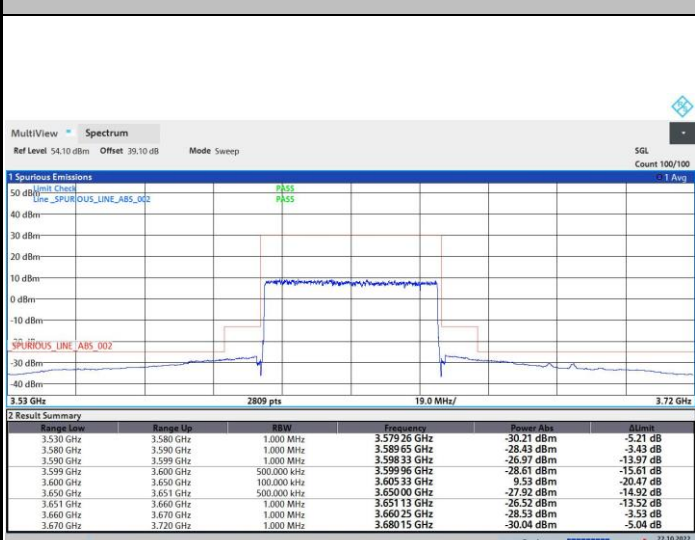

64QAM

256QAM