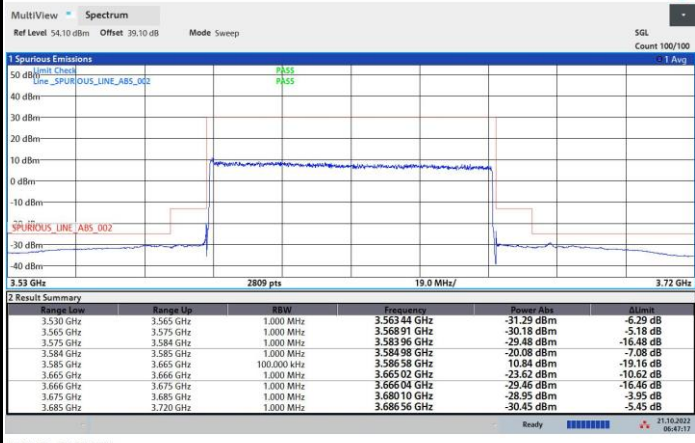

FR1 n48 / 80MHz / Middle Channel / MASK

QPSK

16QAM