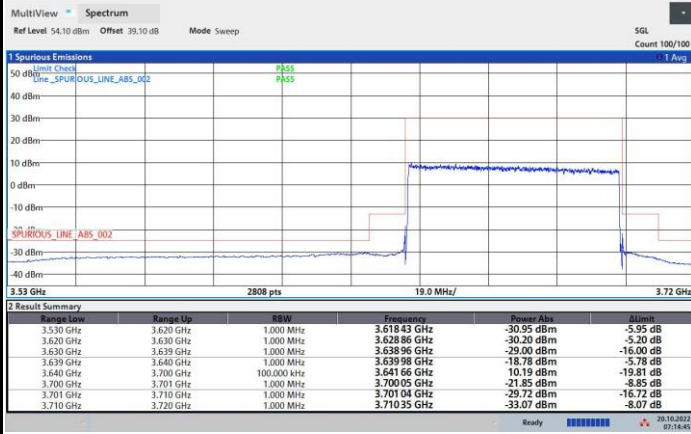

FR1 n48 / 60MHz / Highest Channel / MASK

QPSK

16QAM

07:14:45 20.10.2022

15:39:21 04.11.2022