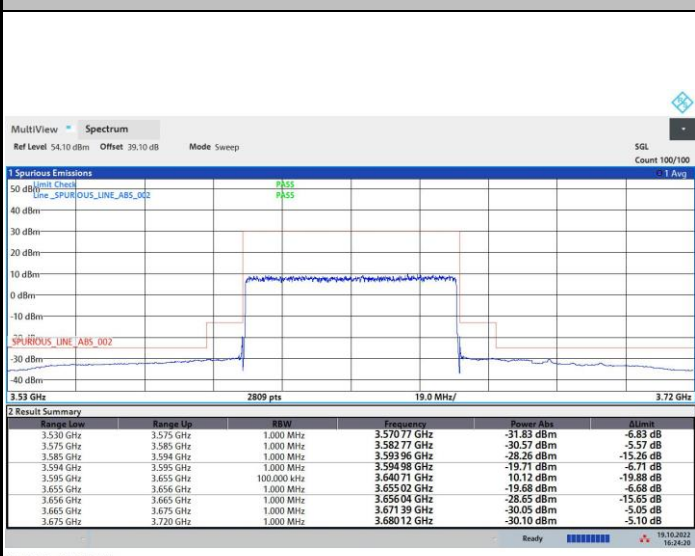

16QAM

64QAM

256QAM

FR1 n48 / 60MHz / Middle Channel / MASK

QPSK

16QAM

64QAM

256QAM