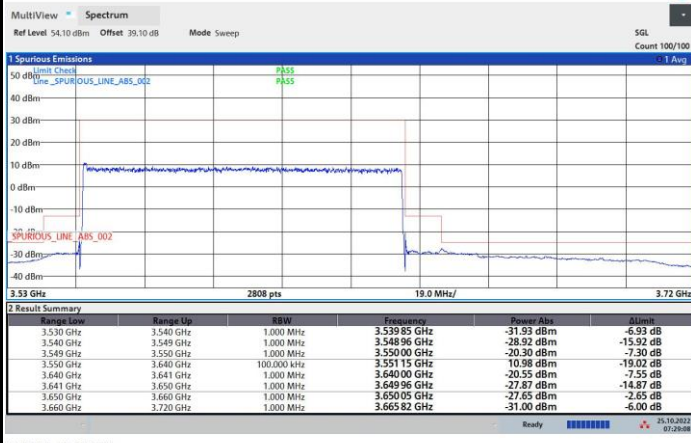

64QAM

256QAM

18:26:30 15.10.2022

17:35:44 18.10.2022

FR1 n48 / 90MHz / Lowest Channel / MASK

QPSK

16QAM

64QAM