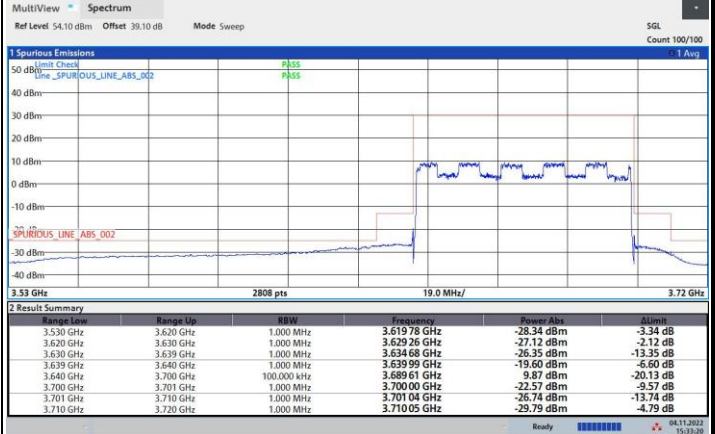

FR1 n48 / 60MHz / Highest Channel / MASK

QPSK

16QAM

07:14:45 20.10.2022

15:39:21 04.11.2022