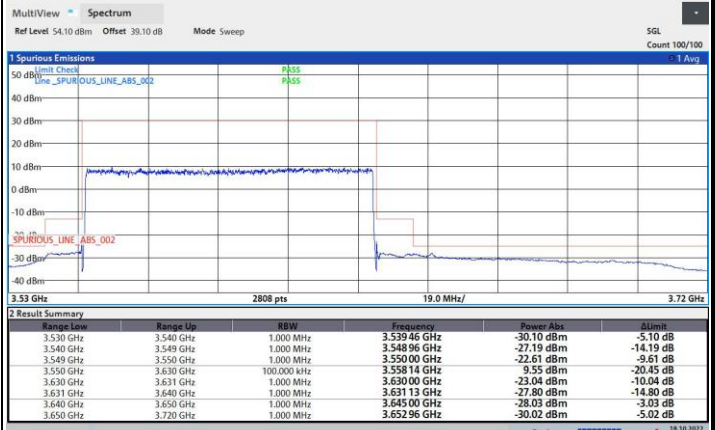

11:42:26 20.10.2022

FR1 n48 / 80MHz / Lowest Channel / MASK

QPSK

16QAM

64QAM

256QAM

FR1 n48 / 80MHz / Middle Channel / MASK

QPSK