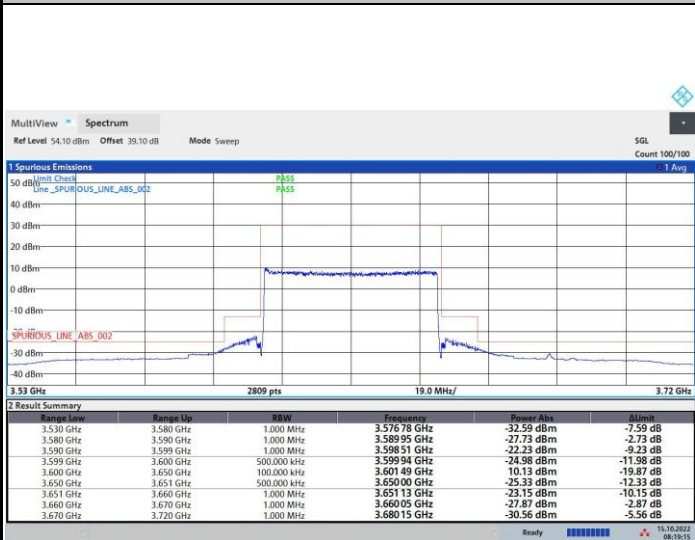

QPSK

16QAM

64QAM

256QAM

FR1 n48 / 50MHz / Middle Channel / MASK

QPSK

16QAM

64QAM