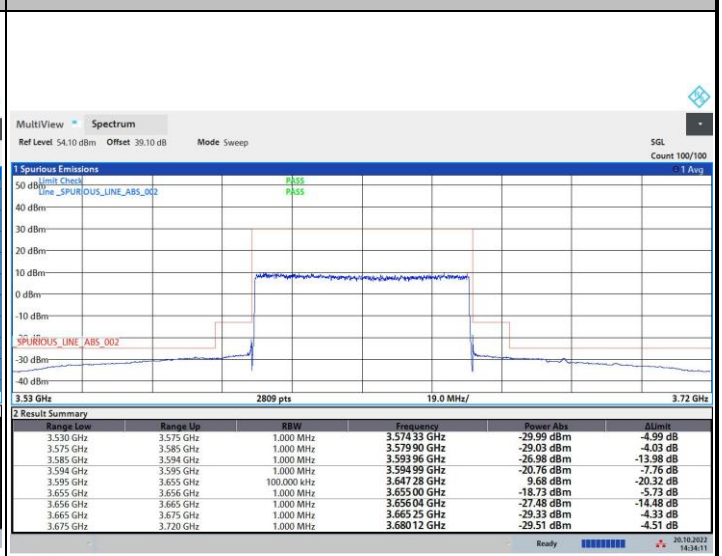

16QAM

64QAM

256QAM

FR1 n48 / 60MHz / Middle Channel / MASK

QPSK

16QAM

64QAM

256QAM