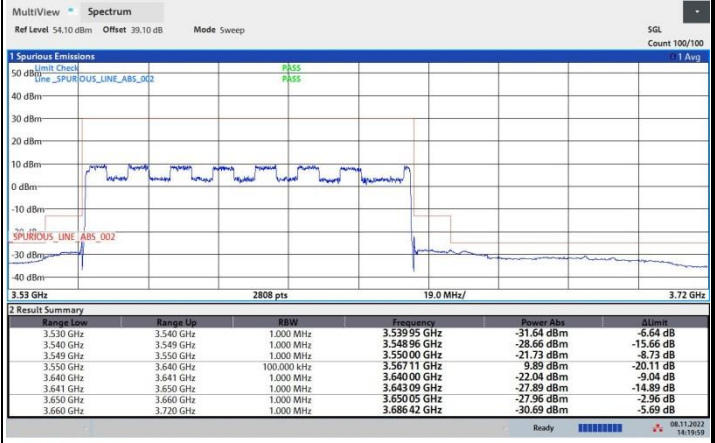

64QAM

256QAM

18:26:30 15.10.2022

17:35:44 18.10.2022

FR1 n48 / 90MHz / Lowest Channel / MASK

QPSK

16QAM

64QAM