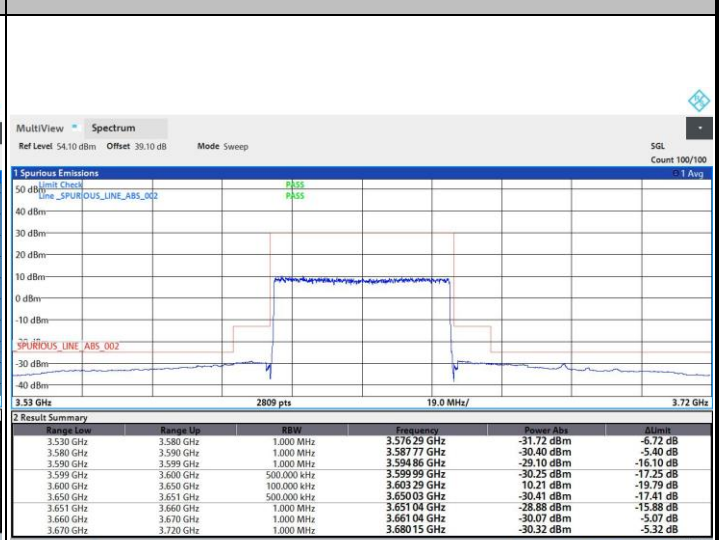

64QAM

256QAM