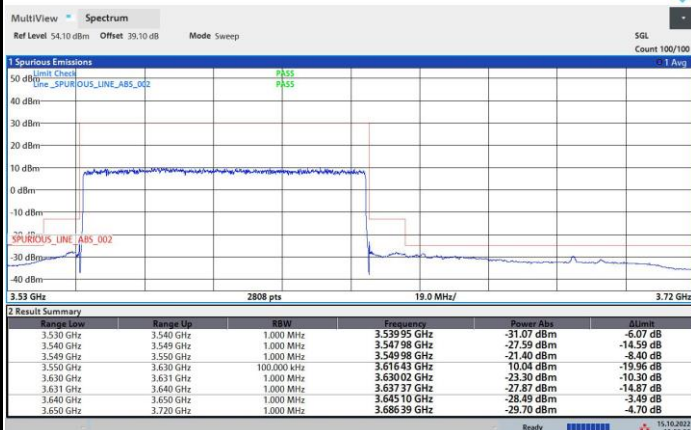

11:42:26 20.10.2022

FR1 n48 / 80MHz / Lowest Channel / MASK

QPSK

16QAM

64QAM

256QAM

FR1 n48 / 80MHz / Middle Channel / MASK

QPSK