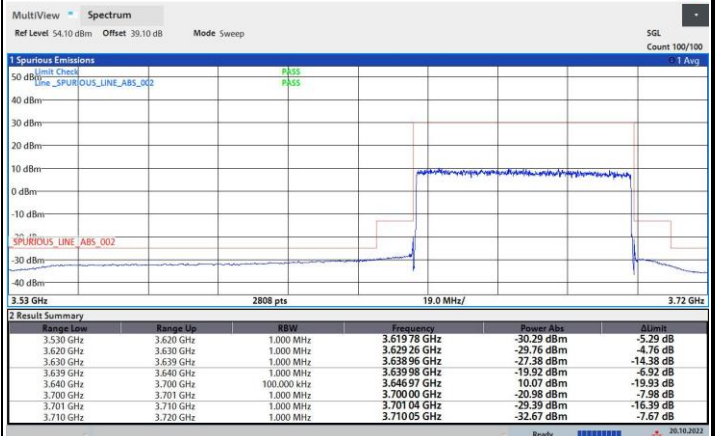

FR1 n48 / 60MHz / Highest Channel / MASK

QPSK

16QAM

07:14:45 20.10.2022

15:39:21 04.11.2022

64QAM

256QAM

09:58:34 20.10.2022