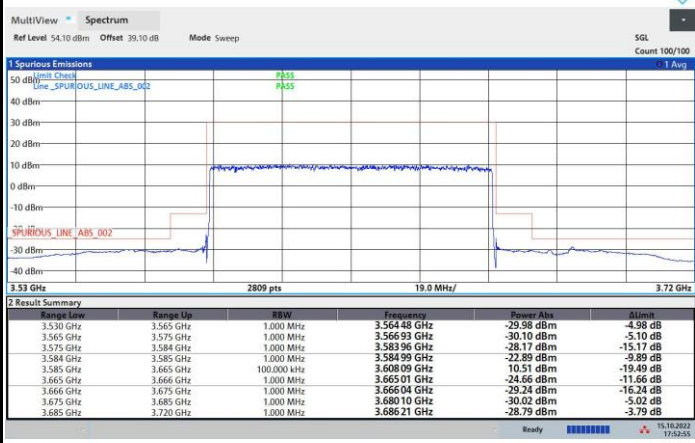

64QAM

256QAM