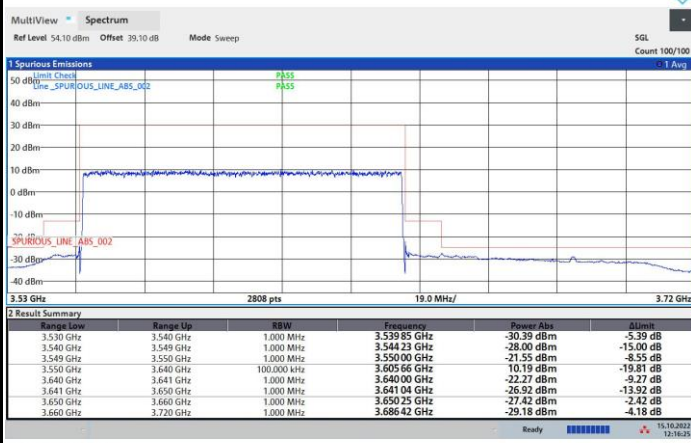

64QAM

256QAM