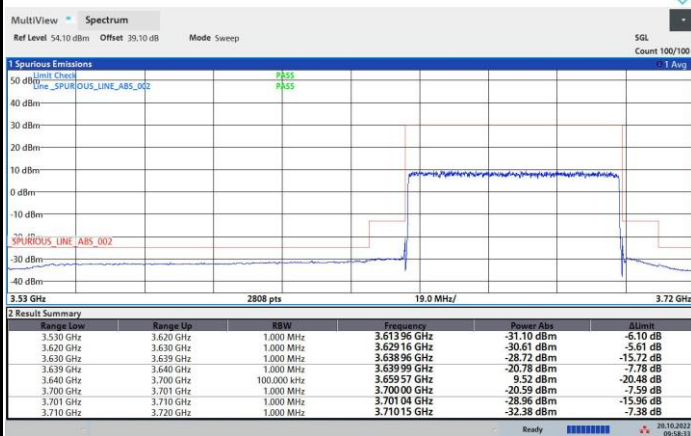

FR1 n48 / 60MHz / Highest Channel / MASK

QPSK

16QAM

07:14:45 20.10.2022

15:39:21 04.11.2022

64QAM

256QAM

09:58:34 20.10.2022