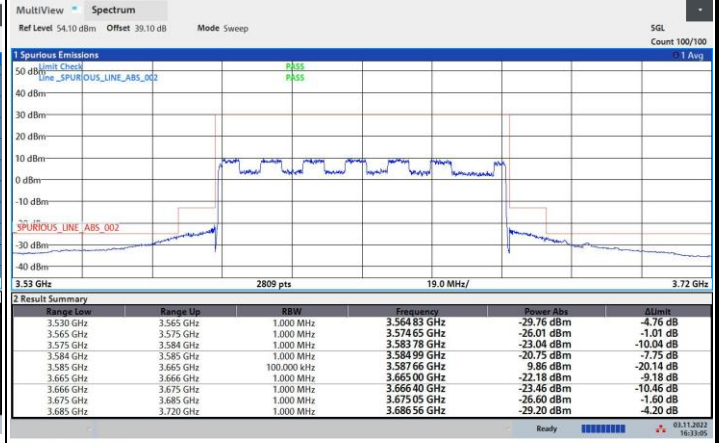

FR1 n48 / 80MHz / Middle Channel / MASK

QPSK

16QAM