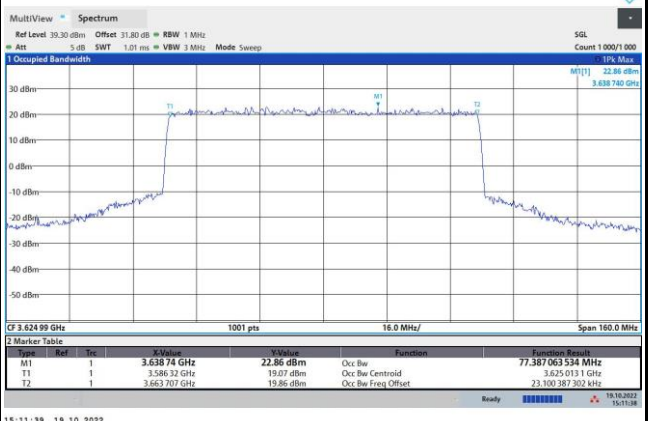

64QAM

256QAM