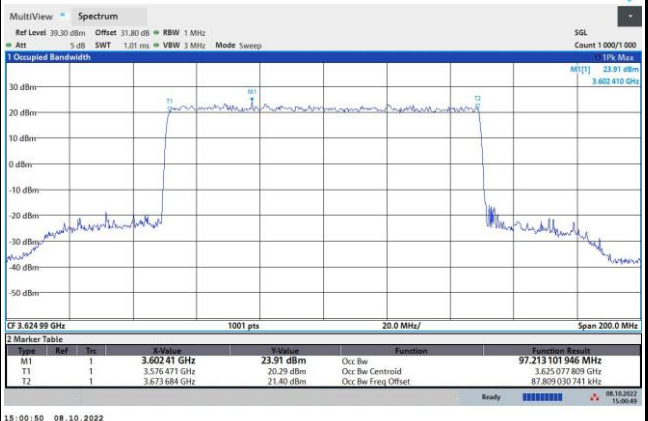

64QAM

256QAM