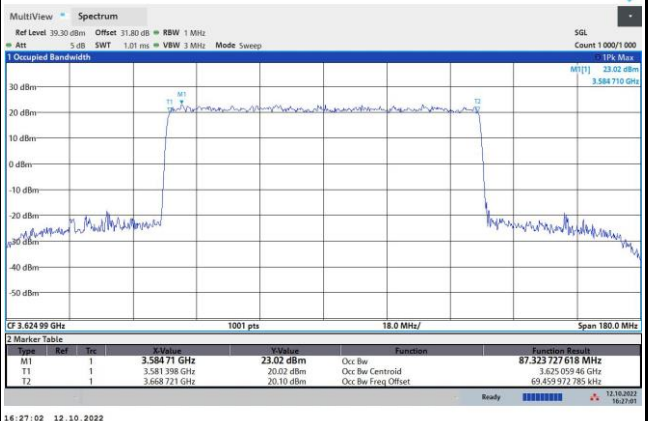

256QAM

FR1 n48 / 90MHz / Middle Channel / 99%OBW

QPSK

16QAM

64QAM

256QAM

FR1 n48 / 100MHz / Middle Channel / 99%OBW

QPSK