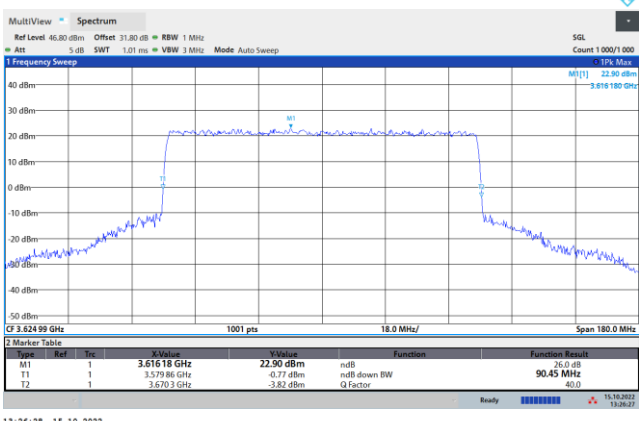

64QAM

256QAM