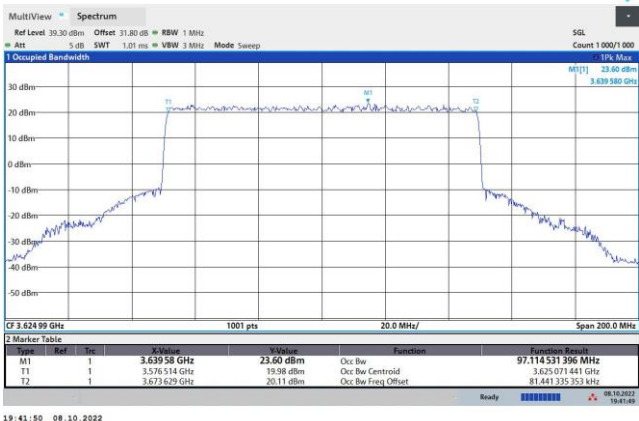

64QAM

256QAM