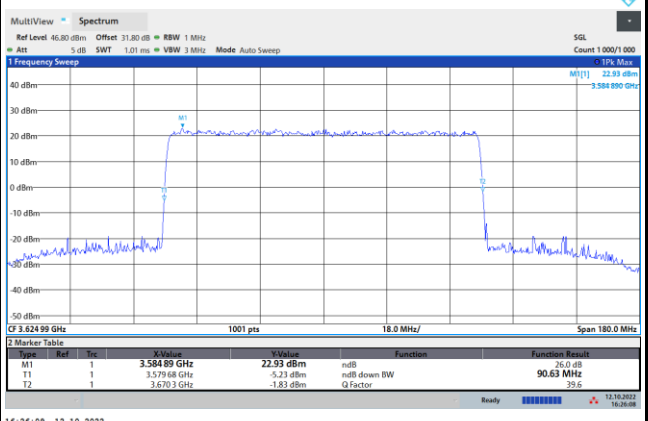

64QAM

256QAM