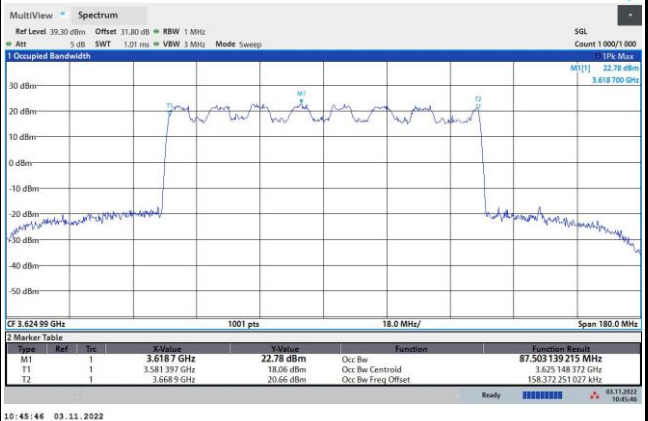

256QAM

FR1 n48 / 90MHz / Middle Channel / 99%OBW

QPSK

16QAM

64QAM

256QAM

FR1 n48 / 100MHz / Middle Channel / 99%OBW

QPSK