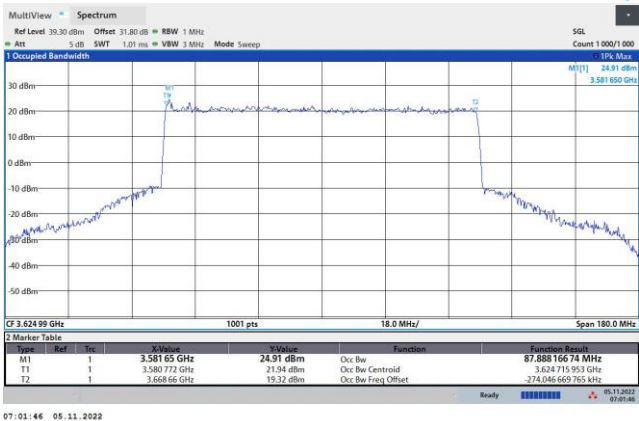

256QAM

FR1 n48 / 90MHz / Middle Channel / 99%OBW

QPSK

16QAM

64QAM

256QAM

FR1 n48 / 100MHz / Middle Channel / 99%OBW

QPSK