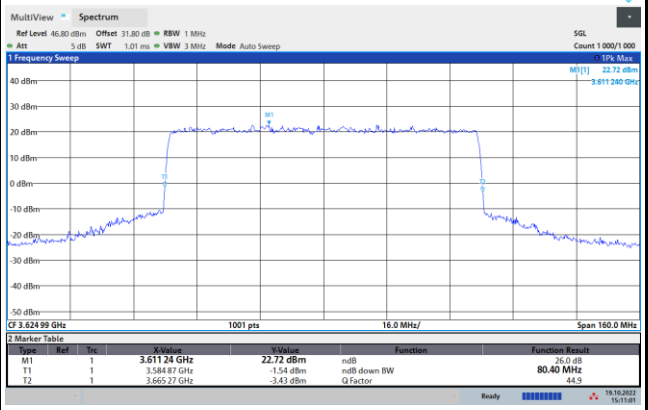

FR1 n48 / 80MHz / Middle Channel / 26dB BW

QPSK

16QAM

64QAM

256QAM

FR1 n48 / 90MHz / Middle Channel / 26dB BW

QPSK

16QAM