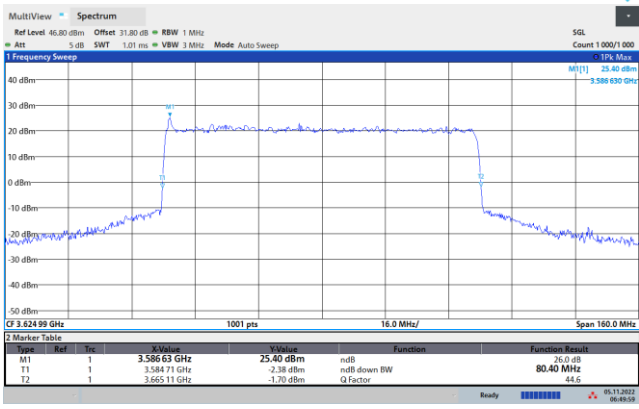

FR1 n48 / 80MHz / Middle Channel / 26dB BW

QPSK

16QAM

64QAM

256QAM

FR1 n48 / 90MHz / Middle Channel / 26dB BW

QPSK

16QAM