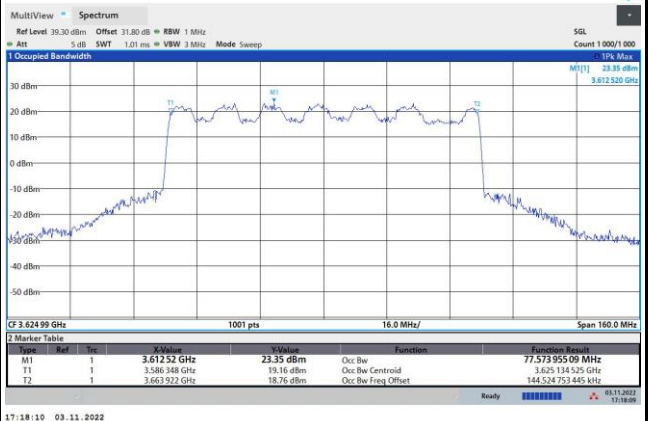

QPSK

16QAM

64QAM

256QAM

FR1 n48 / 80MHz / Middle Channel / 99%OBW

QPSK

16QAM

64QAM