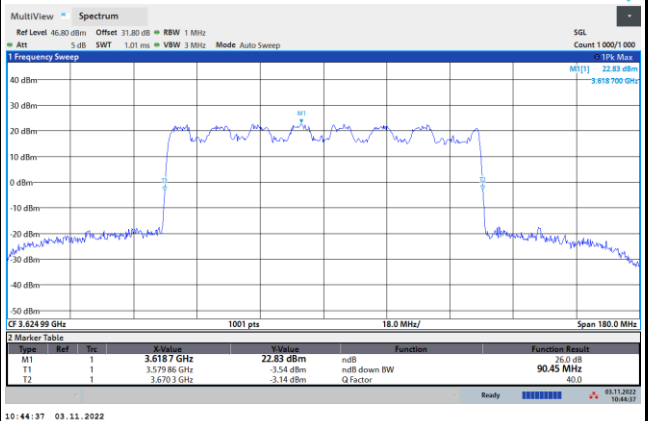

FR1 n48 / 80MHz / Middle Channel / 26dB BW

QPSK

16QAM

64QAM

256QAM

FR1 n48 / 90MHz / Middle Channel / 26dB BW

QPSK

16QAM