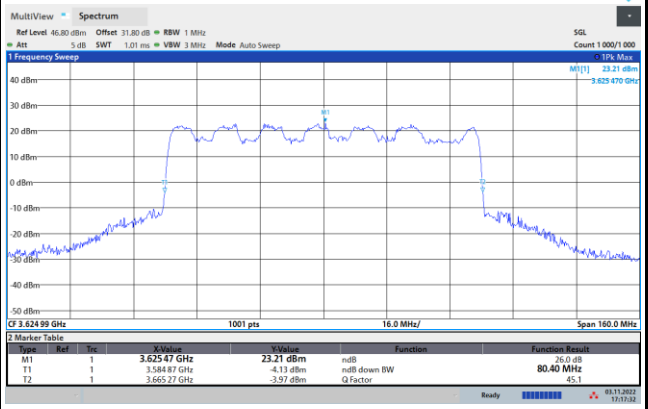

FR1 n48 / 80MHz / Middle Channel / 26dB BW

QPSK

16QAM

64QAM

256QAM

FR1 n48 / 90MHz / Middle Channel / 26dB BW

QPSK

16QAM