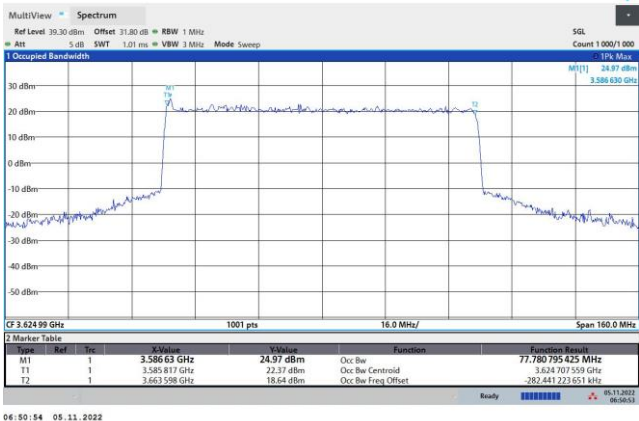

QPSK

16QAM

64QAM

256QAM

FR1 n48 / 80MHz / Middle Channel / 99%OBW

QPSK

16QAM

64QAM