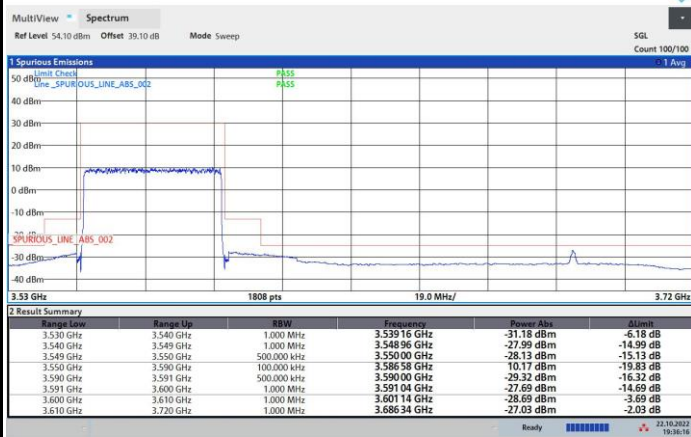

64QAM

256QAM