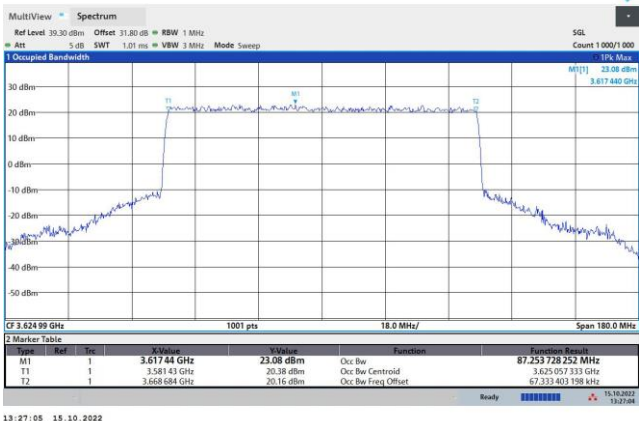

256QAM

FR1 n48 / 90MHz / Middle Channel / 99%OBW

QPSK

16QAM

64QAM

256QAM

FR1 n48 / 100MHz / Middle Channel / 99%OBW

QPSK