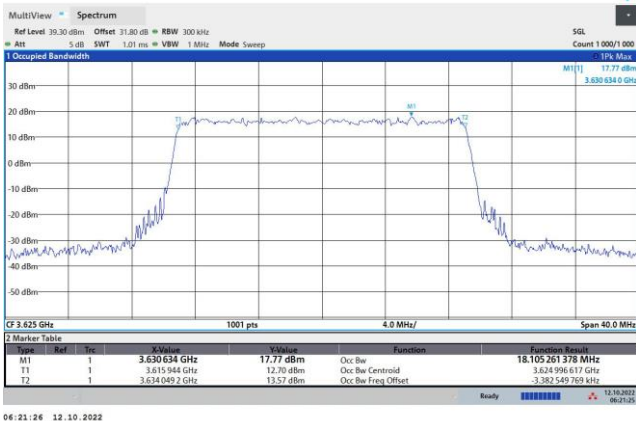

FR1 n48 / 20MHz / Middle Channel / 99%OBW

QPSK

16QAM