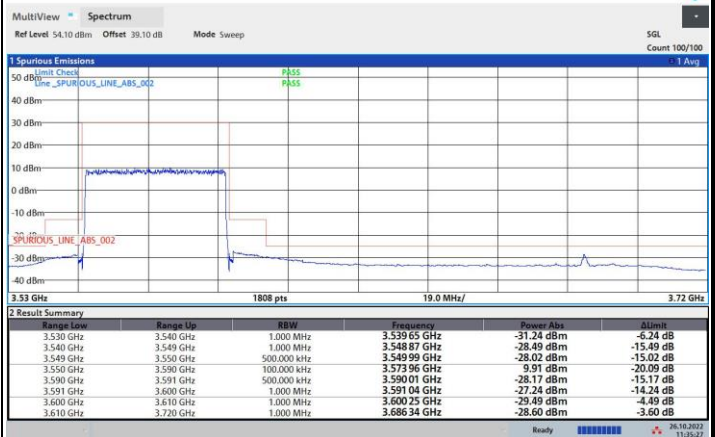

64QAM

256QAM