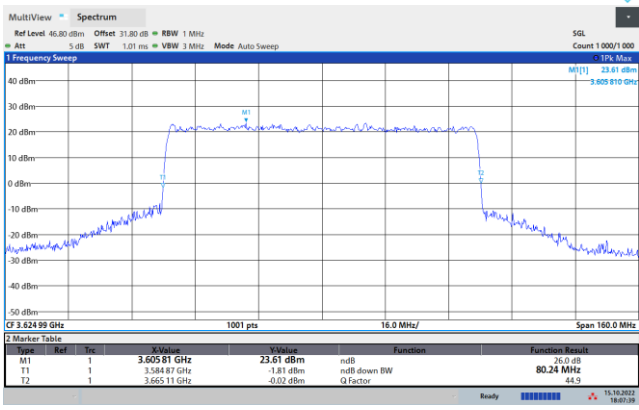

FR1 n48 / 80MHz / Middle Channel / 26dB BW

QPSK

16QAM

64QAM

256QAM

FR1 n48 / 90MHz / Middle Channel / 26dB BW

QPSK

16QAM