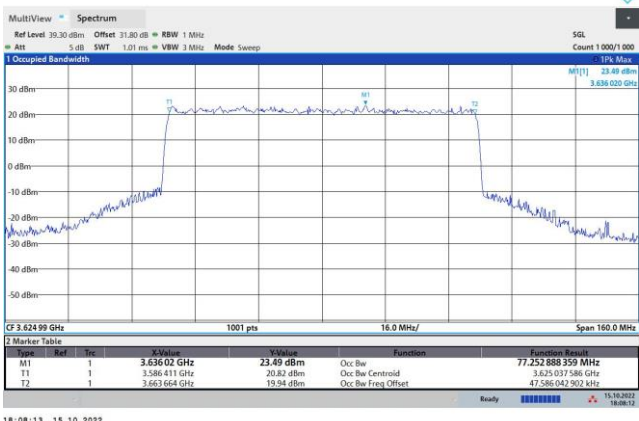

64QAM

256QAM