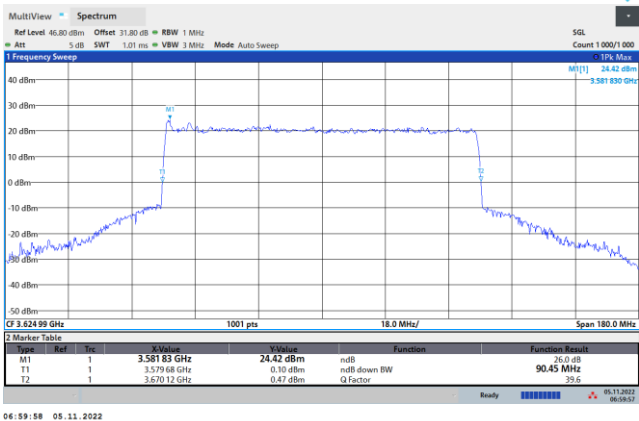

FR1 n48 / 80MHz / Middle Channel / 26dB BW

QPSK

16QAM

64QAM

256QAM

FR1 n48 / 90MHz / Middle Channel / 26dB BW

QPSK

16QAM