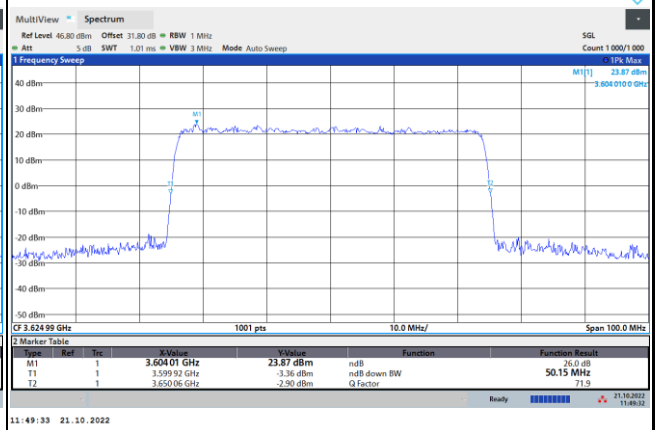

64QAM

256QAM

FR1 n48 / 50MHz / Middle Channel / 26dB BW

QPSK

16QAM

64QAM

256QAM

FR1 n48 / 60MHz / Middle Channel / 26dB BW