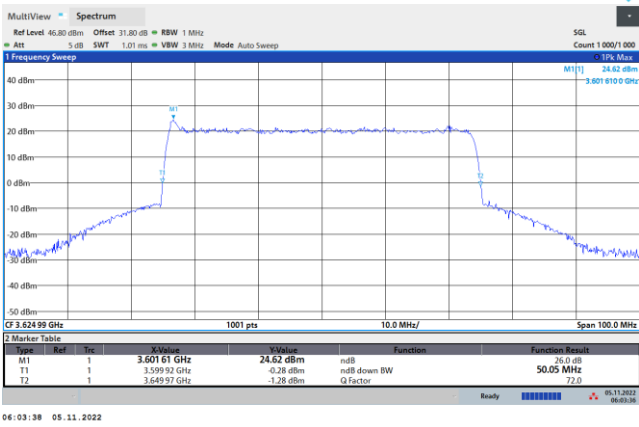

64QAM

256QAM

FR1 n48 / 50MHz / Middle Channel / 26dB BW

QPSK

16QAM

64QAM

256QAM

FR1 n48 / 60MHz / Middle Channel / 26dB BW