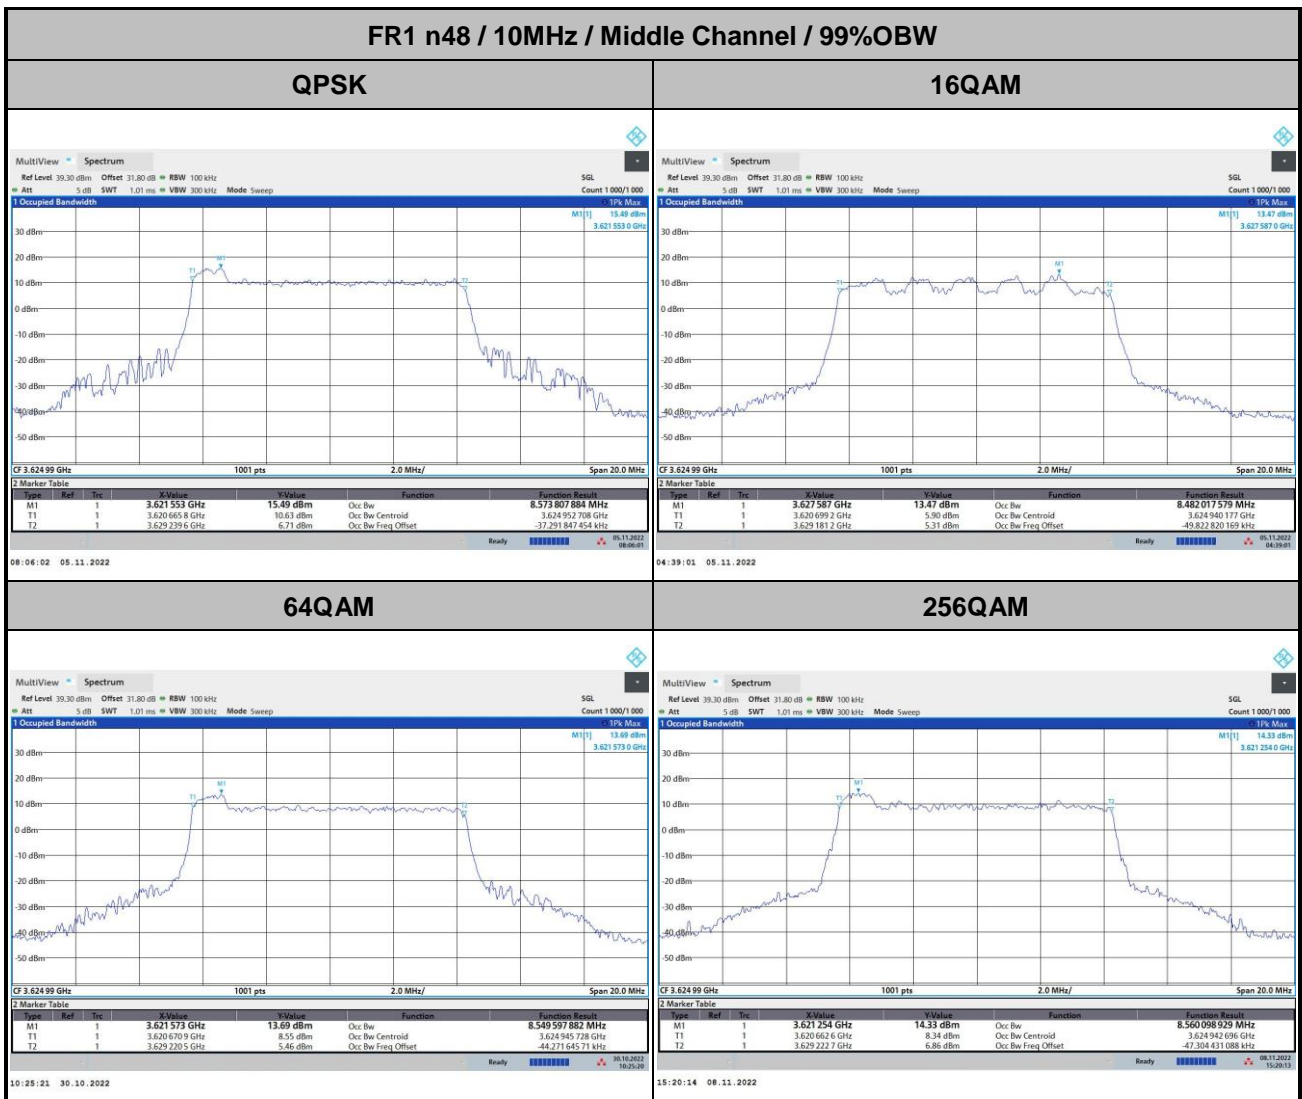

16QAM

64QAM

256QAM

Occupied Bandwidth

Mode	FR1 n48 : 99%OBW (MHz)							
BW	10MHz		20MHz		40MHz		50MHz	
Mod.	QPSK	16QAM	QPSK	16QAM	QPSK	16QAM	QPSK	16QAM
Middle CH	8.57	8.48	18.28	18.33	38.30	38.11	47.97	47.53
Mod.	64QAM	256QAM	64QAM	256QAM	64QAM	256QAM	64QAM	256QAM
Middle CH	8.54	8.56	18.27	18.28	37.86	37.90	47.22	47.47
BW	60MHz		80MHz		90MHz		100MHz	
Mod.	QPSK	16QAM	QPSK	16QAM	QPSK	16QAM	QPSK	16QAM
Middle CH	58.11	57.75	77.75	77.51	87.83	87.61	97.65	96.97
Mod.	64QAM	256QAM	64QAM	256QAM	64QAM	256QAM	64QAM	256QAM
Middle CH	57.82	57.81	77.28	77.48	87.20	87.25	97.21	97.23