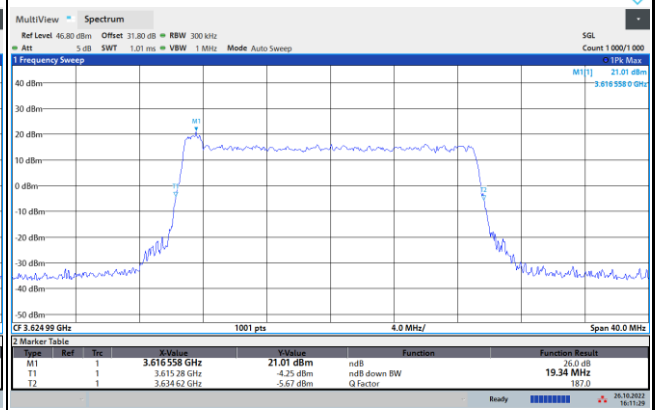

FR1 n48 / 20MHz / Middle Channel / 26dB BW

QPSK

16QAM

64QAM

256QAM

FR1 n48 / 40MHz / Middle Channel / 26dB BW

QPSK

16QAM