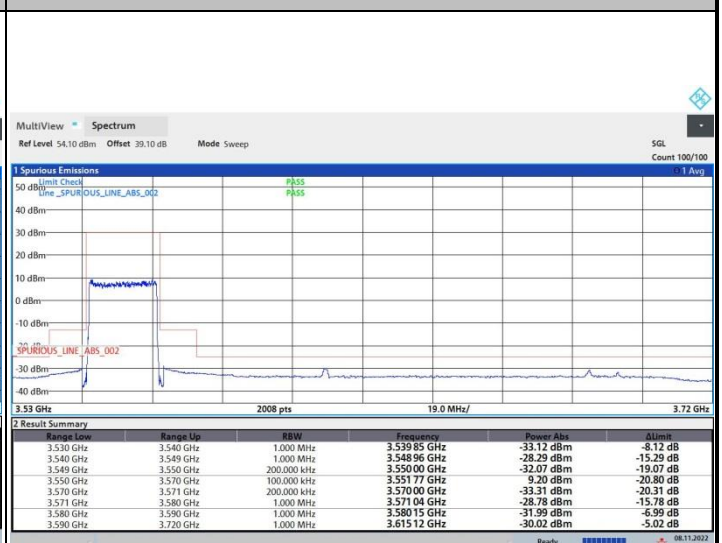

64QAM

256QAM