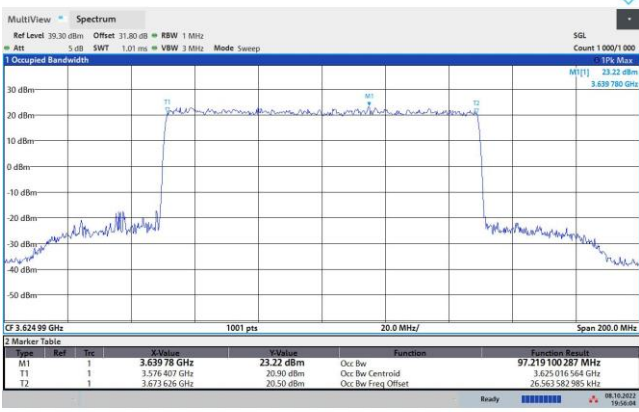

64QAM

256QAM