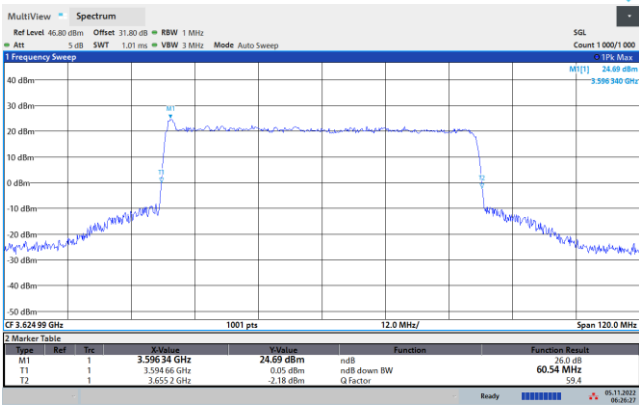

FR1 n48 / 60MHz / Middle Channel / 26dB BW

QPSK

16QAM