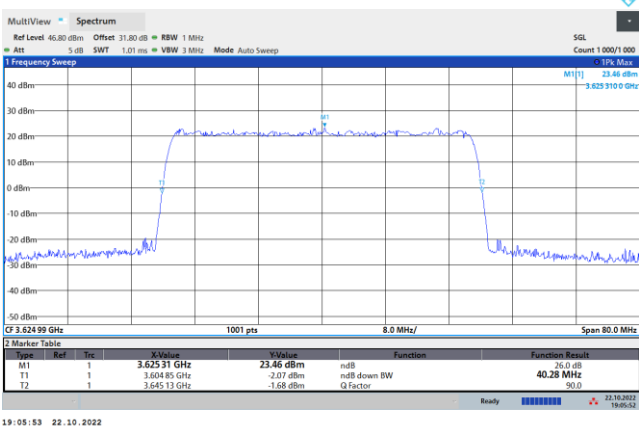

64QAM

256QAM