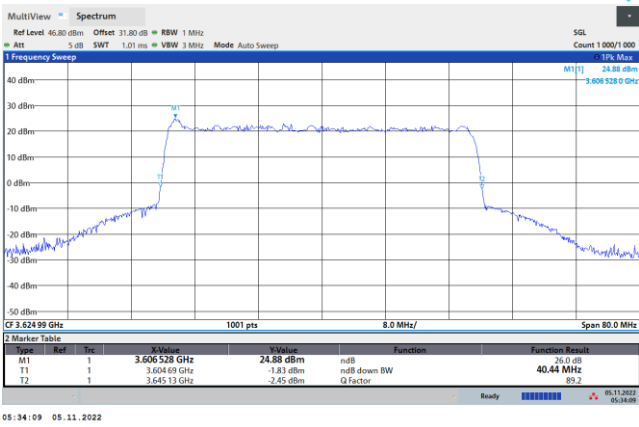

FR1 n48 / 20MHz / Middle Channel / 26dB BW

QPSK

16QAM

64QAM

256QAM

FR1 n48 / 40MHz / Middle Channel / 26dB BW

QPSK

16QAM