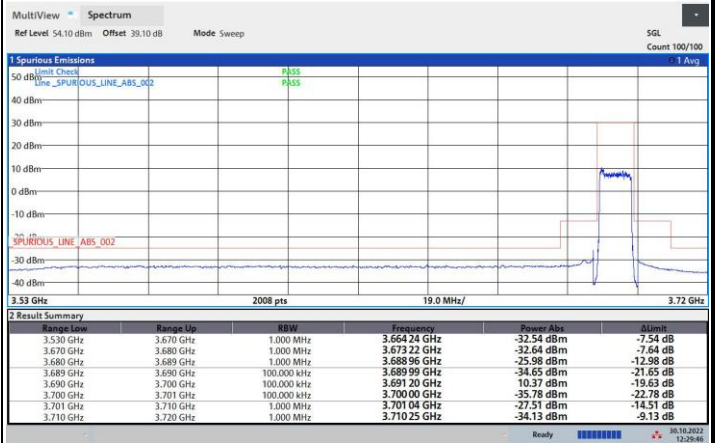

16QAM

11:39:14 08.11.2022

07:44:49 28.10.2022

64QAM

256QAM

11:59:29 30.10.2022

12:29:46 30.10.2022

FR1 n48 / 20MHz / Lowest Channel / MASK