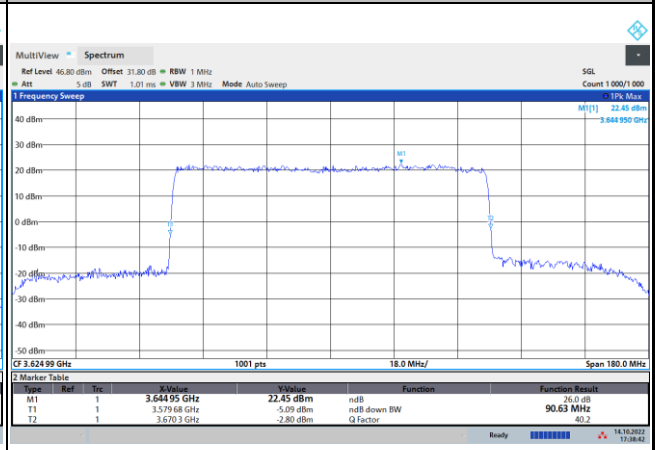

256QAM

FR1 n48 / 90MHz / Middle Channel / 26dB BW

QPSK

16QAM

64QAM

256QAM

FR1 n48 / 100MHz / Middle Channel / 26dB BW

QPSK