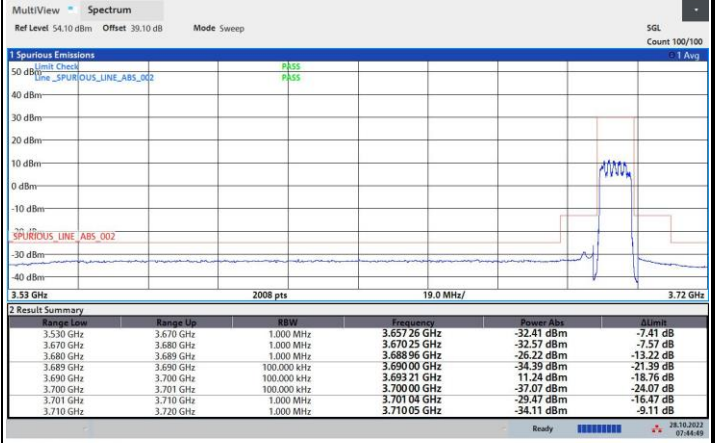

16QAM

11:39:14 08.11.2022

07:44:49 28.10.2022

64QAM

256QAM

11:59:29 30.10.2022

12:29:46 30.10.2022

FR1 n48 / 20MHz / Lowest Channel / MASK