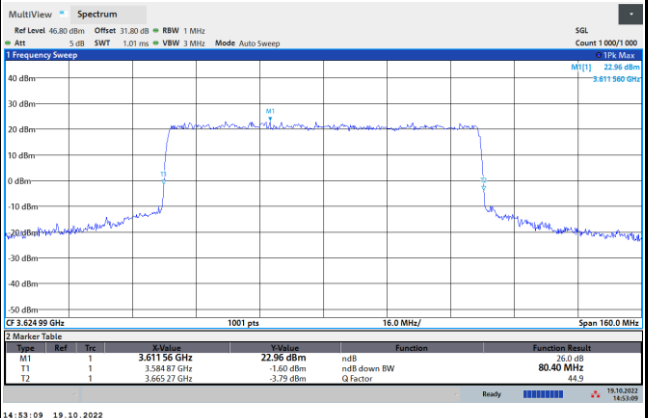

64QAM

256QAM