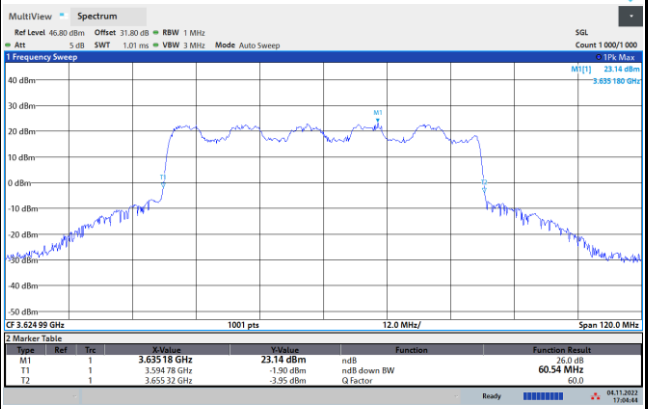

FR1 n48 / 60MHz / Middle Channel / 26dB BW

QPSK

16QAM