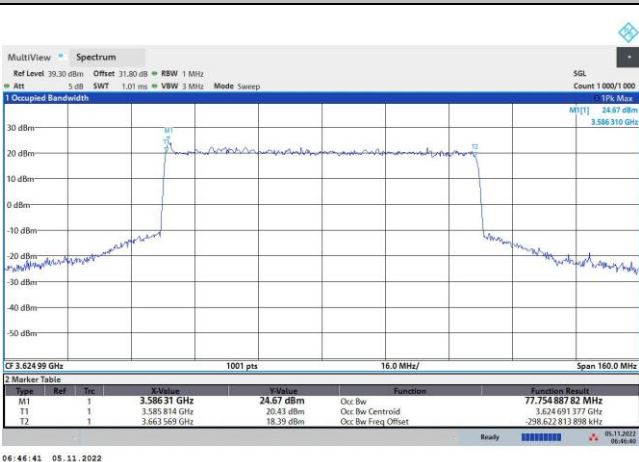

QPSK

16QAM

64QAM

256QAM

FR1 n48 / 80MHz / Middle Channel / 99%OBW

QPSK

16QAM

64QAM