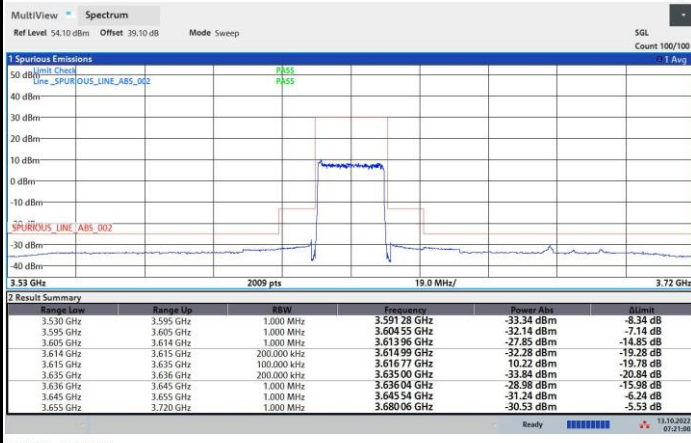

FR1 n48 / 20MHz / Middle Channel / MASK

QPSK

16QAM