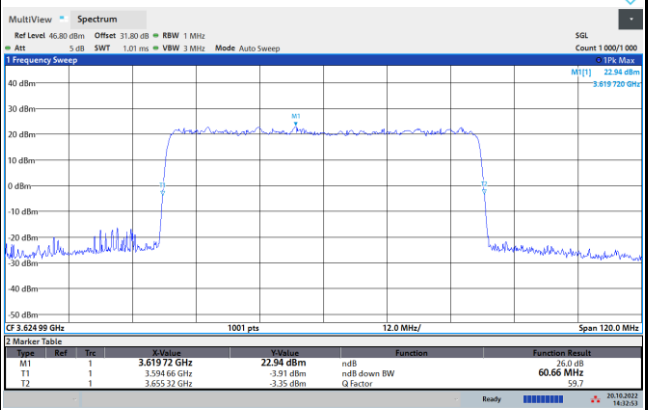

64QAM

256QAM