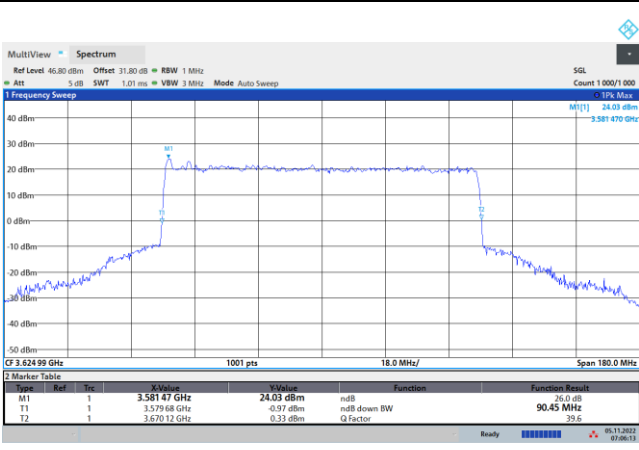

256QAM

FR1 n48 / 90MHz / Middle Channel / 26dB BW

QPSK

16QAM

64QAM

256QAM

FR1 n48 / 100MHz / Middle Channel / 26dB BW

QPSK