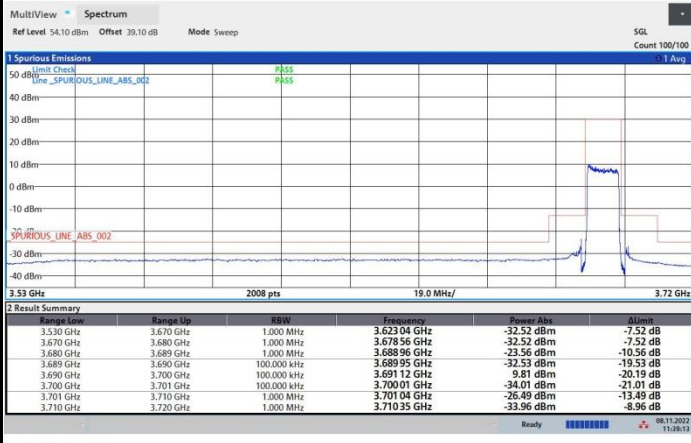

16QAM

11:39:14 08.11.2022

07:44:49 28.10.2022

64QAM

256QAM

11:59:29 30.10.2022

12:29:46 30.10.2022

FR1 n48 / 20MHz / Lowest Channel / MASK