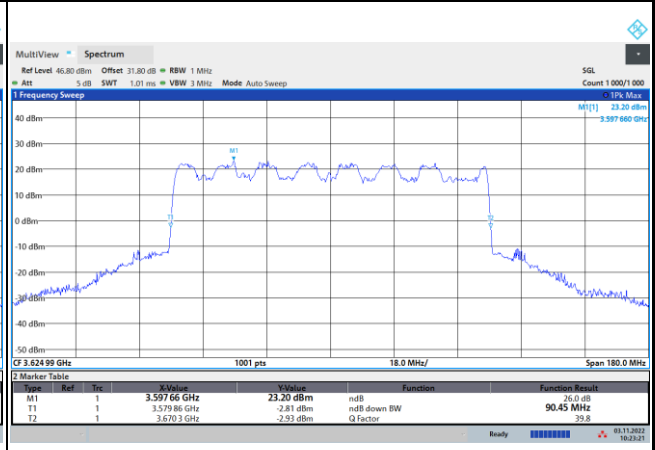

256QAM

FR1 n48 / 90MHz / Middle Channel / 26dB BW

QPSK

16QAM

64QAM

256QAM

FR1 n48 / 100MHz / Middle Channel / 26dB BW

QPSK