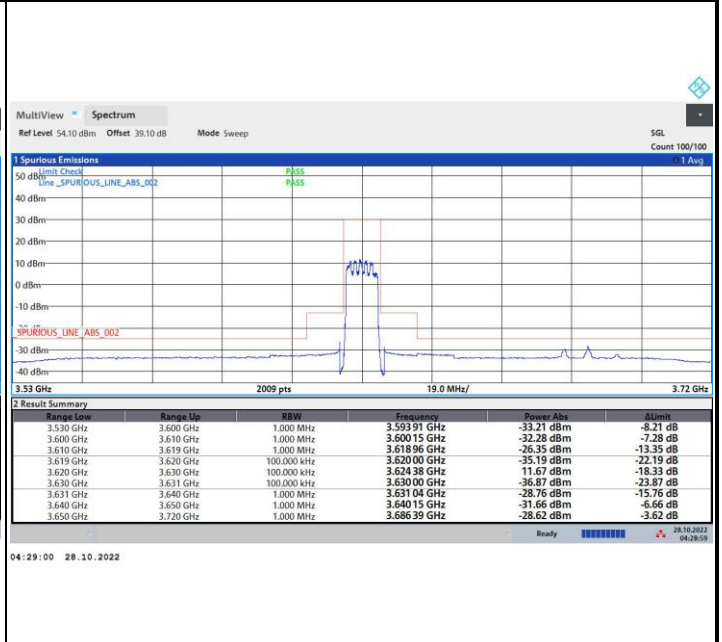

FR1 n48 / 10MHz / Middle Channel / MASK

QPSK

16QAM