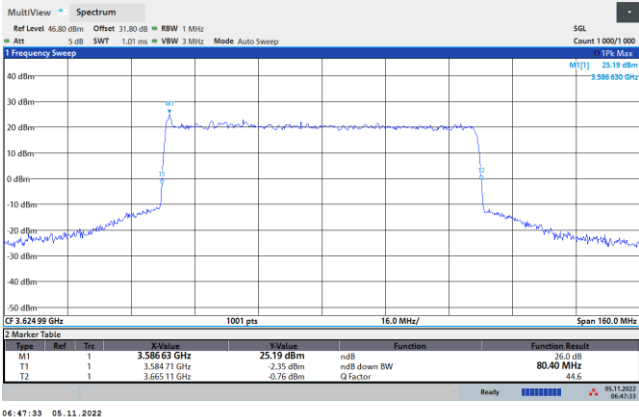

QPSK

16QAM

64QAM

256QAM

FR1 n48 / 80MHz / Middle Channel / 26dB BW

QPSK

16QAM

64QAM