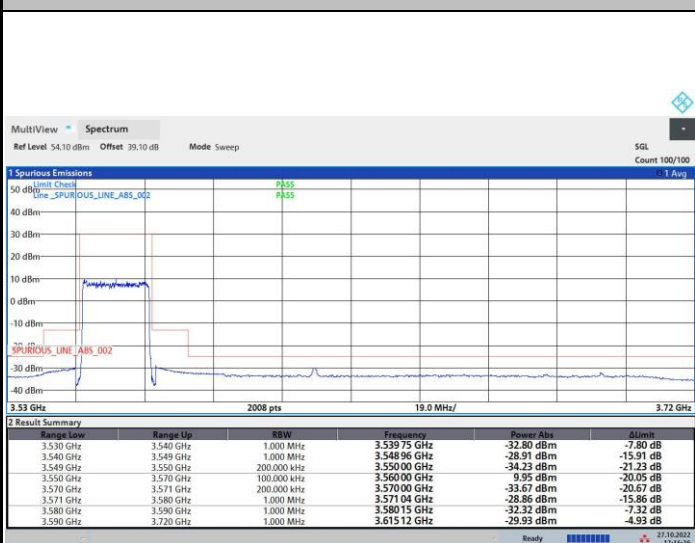

64QAM

256QAM