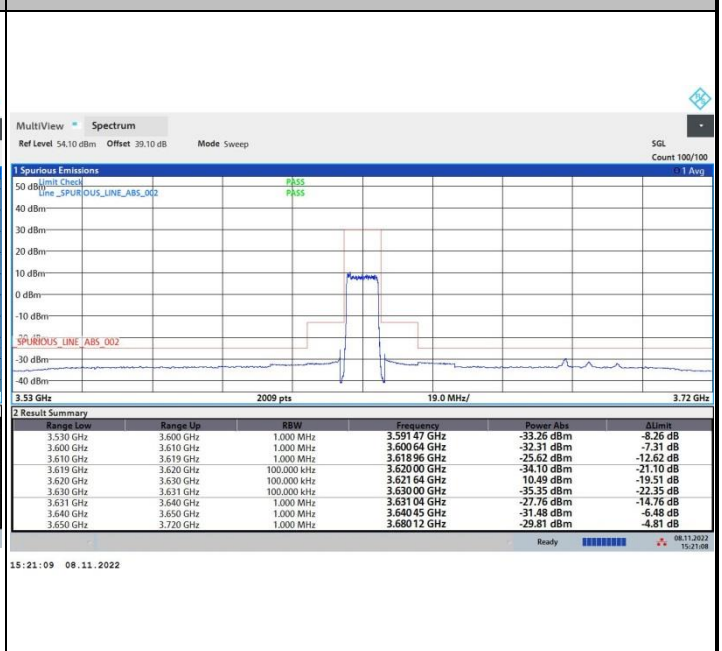

64QAM

256QAM