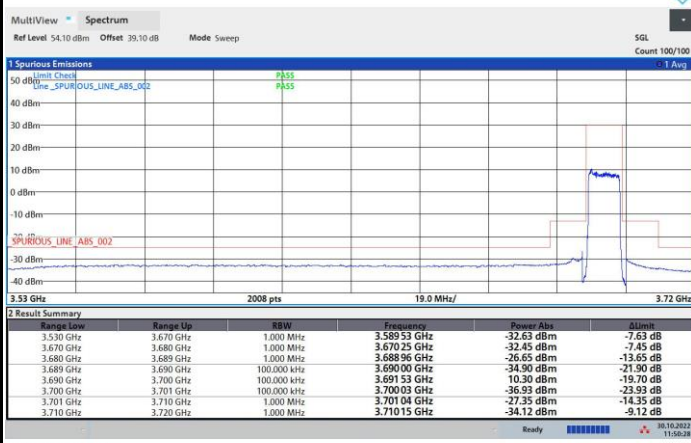

16QAM

11:39:14 08.11.2022

07:44:49 28.10.2022

64QAM

256QAM

11:59:29 30.10.2022

12:29:46 30.10.2022

FR1 n48 / 20MHz / Lowest Channel / MASK