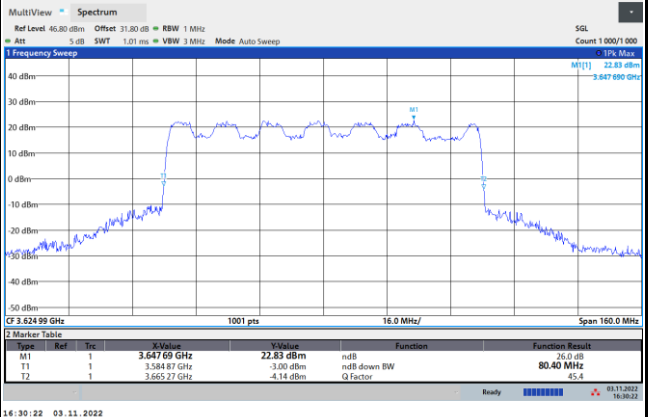

QPSK

16QAM

64QAM

256QAM

FR1 n48 / 80MHz / Middle Channel / 26dB BW

QPSK

16QAM

64QAM