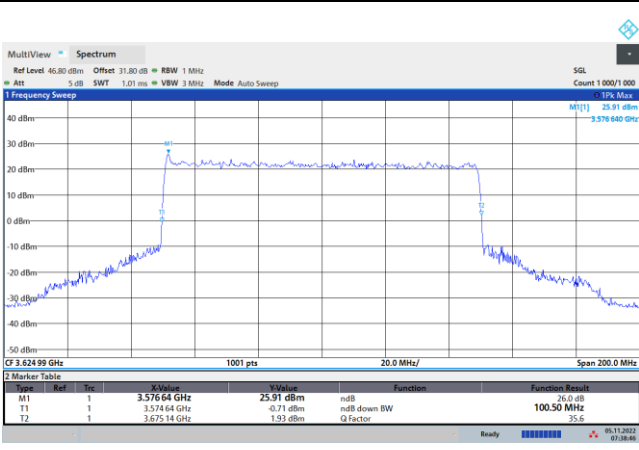

FR1 n48 / 100MHz / Middle Channel / 26dB BW

QPSK

16QAM