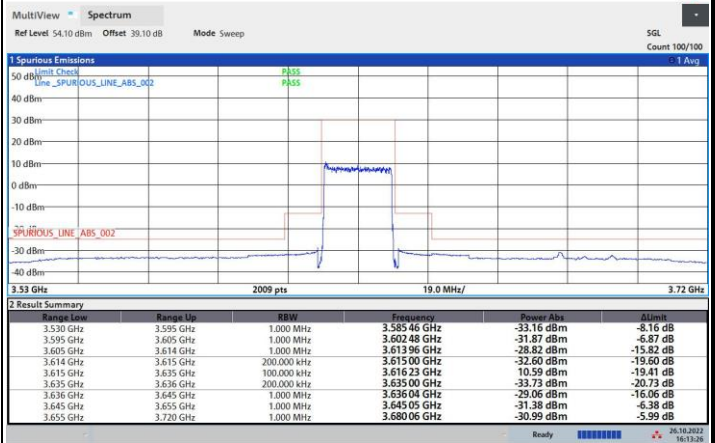

64QAM

256QAM