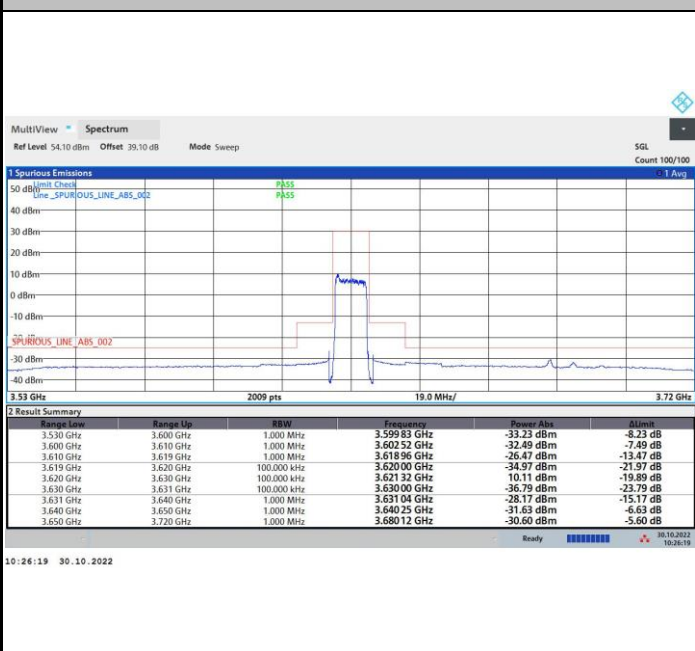

64QAM

256QAM