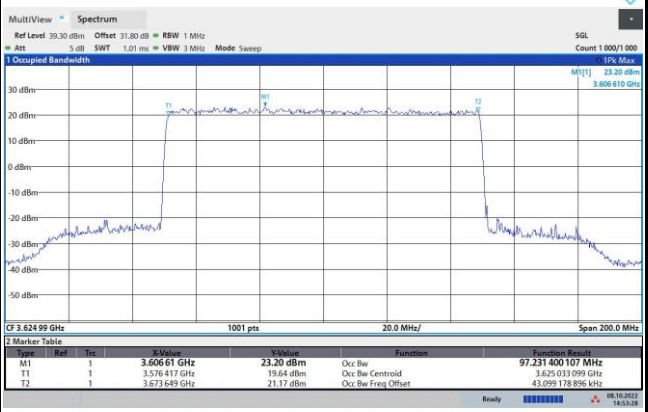

64QAM

256QAM