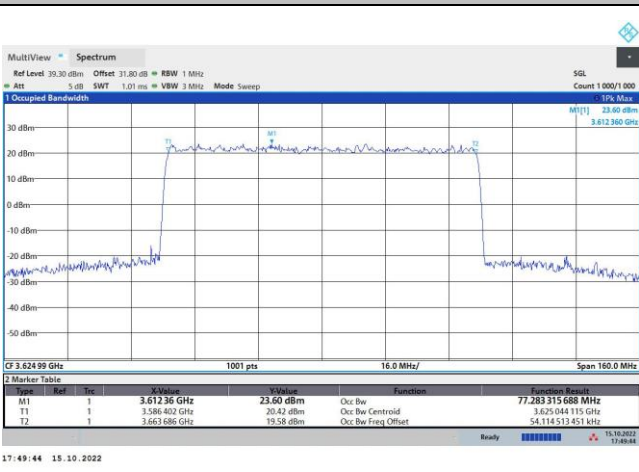

QPSK

16QAM

64QAM

256QAM

FR1 n48 / 80MHz / Middle Channel / 99%OBW

QPSK

16QAM

64QAM