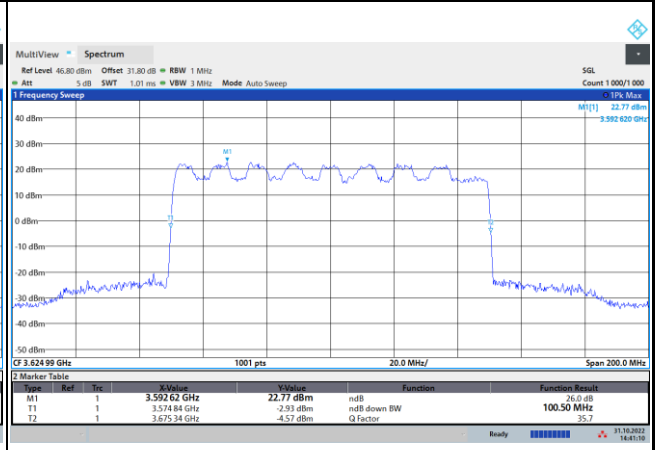

FR1 n48 / 100MHz / Middle Channel / 26dB BW

QPSK

16QAM