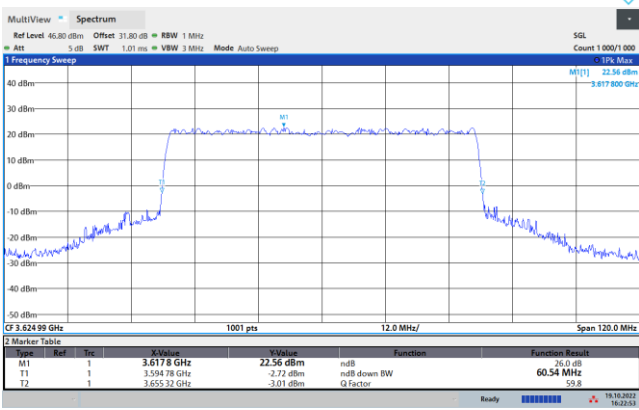

64QAM

256QAM