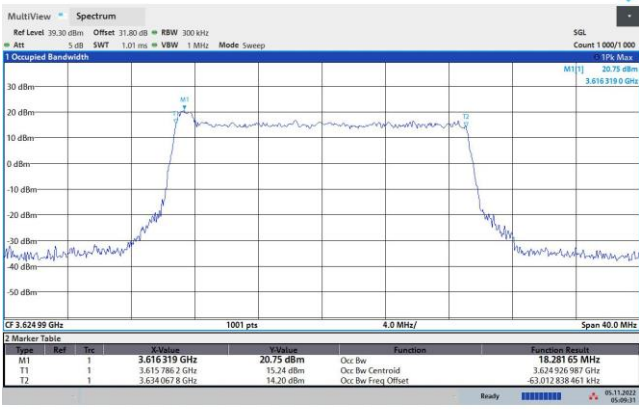

FR1 n48 / 20MHz / Middle Channel / 99%OBW

QPSK

16QAM