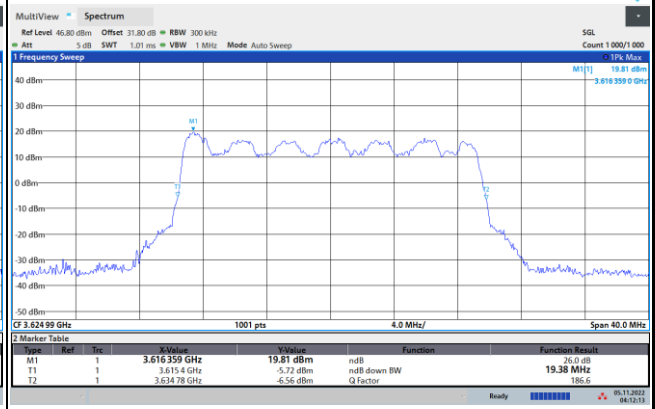

FR1 n48 / 20MHz / Middle Channel / 26dB BW

QPSK

16QAM