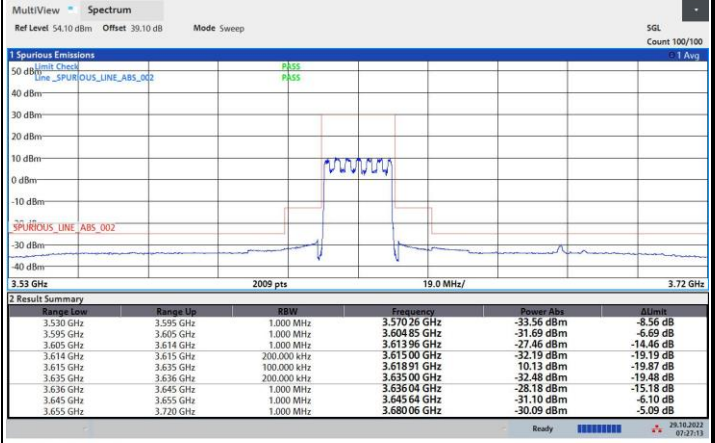

FR1 n48 / 20MHz / Middle Channel / MASK

QPSK

16QAM