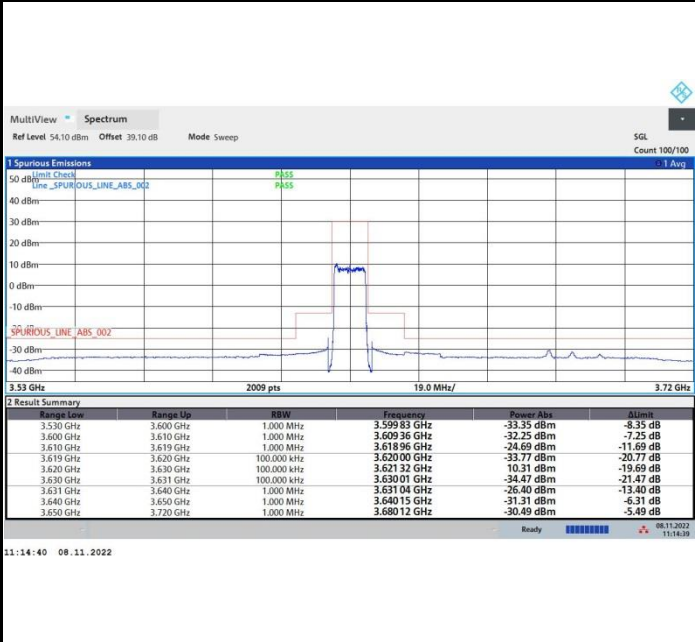

FR1 n48 / 10MHz / Middle Channel / MASK

QPSK

16QAM