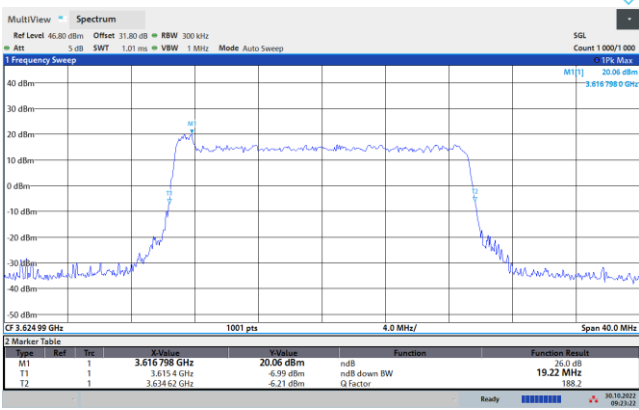

FR1 n48 / 20MHz / Middle Channel / 26dB BW

QPSK

16QAM

64QAM

256QAM

FR1 n48 / 40MHz / Middle Channel / 26dB BW

QPSK

16QAM