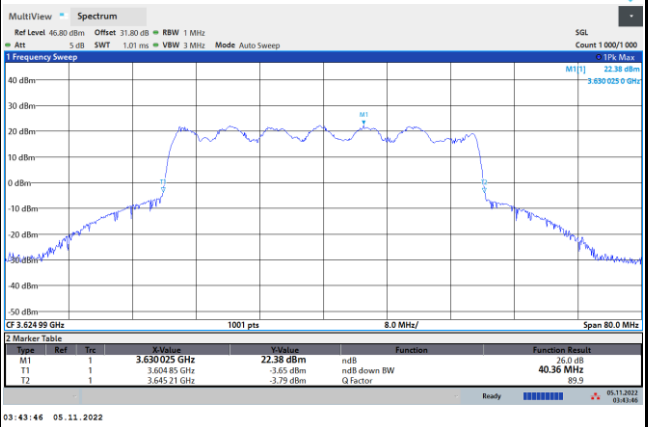

FR1 n48 / 20MHz / Middle Channel / 26dB BW

QPSK

16QAM

64QAM

256QAM

FR1 n48 / 40MHz / Middle Channel / 26dB BW

QPSK

16QAM