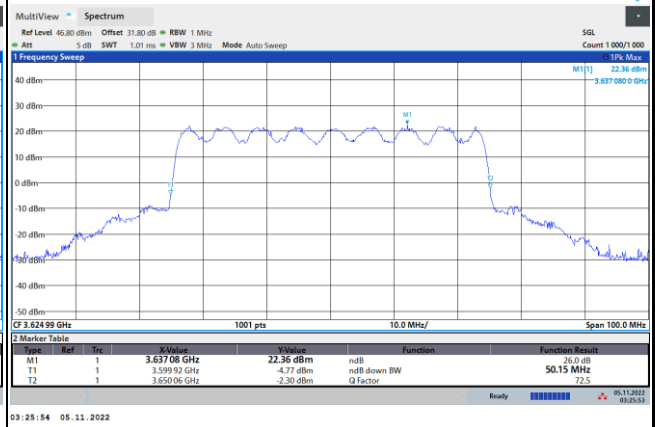

64QAM

256QAM

FR1 n48 / 50MHz / Middle Channel / 26dB BW

QPSK

16QAM

64QAM

256QAM

FR1 n48 / 60MHz / Middle Channel / 26dB BW