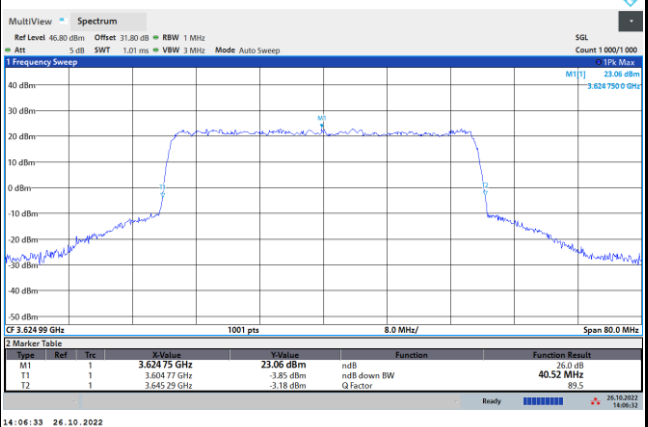

64QAM

256QAM