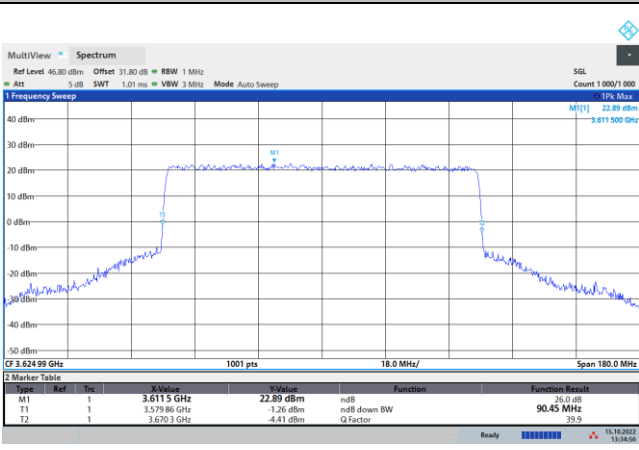

256QAM

FR1 n48 / 90MHz / Middle Channel / 26dB BW

QPSK

16QAM

64QAM

256QAM

FR1 n48 / 100MHz / Middle Channel / 26dB BW

QPSK