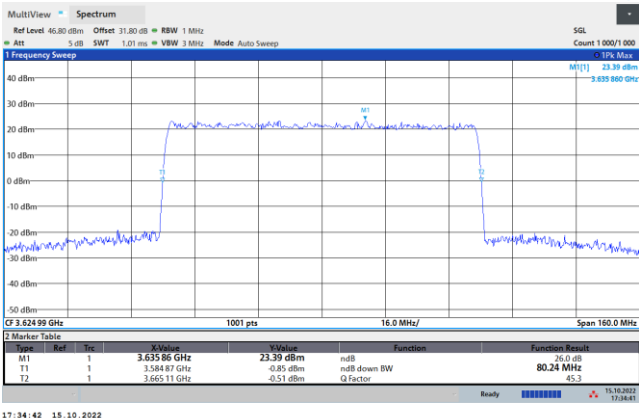

64QAM

256QAM