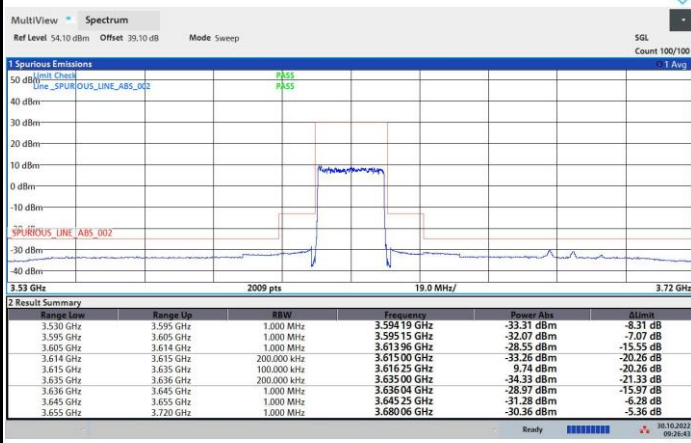

64QAM

256QAM