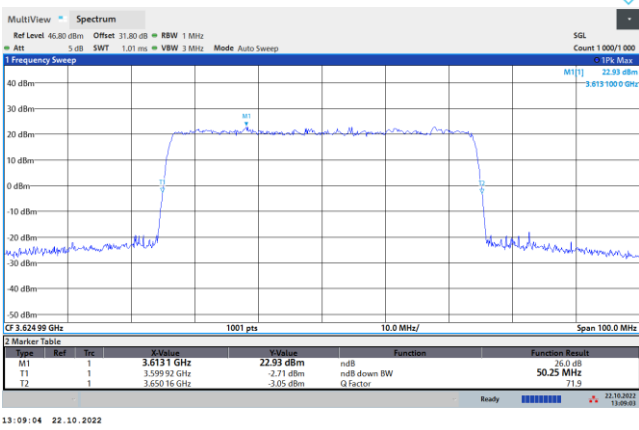

64QAM

256QAM

FR1 n48 / 50MHz / Middle Channel / 26dB BW

QPSK

16QAM

64QAM

256QAM

FR1 n48 / 60MHz / Middle Channel / 26dB BW