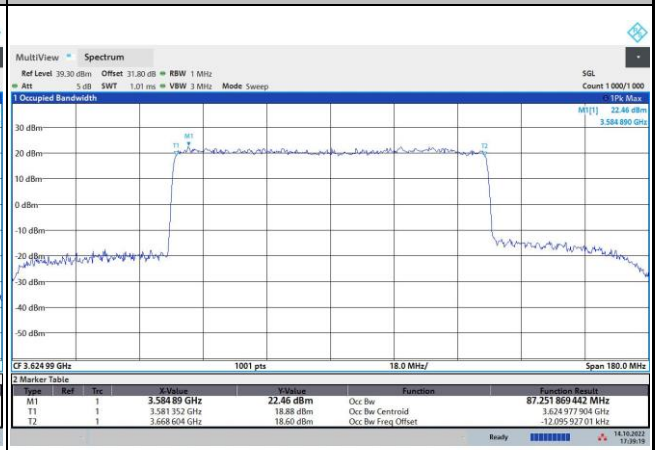

256QAM

FR1 n48 / 90MHz / Middle Channel / 99%OBW

QPSK

16QAM

64QAM

256QAM

FR1 n48 / 100MHz / Middle Channel / 99%OBW

QPSK