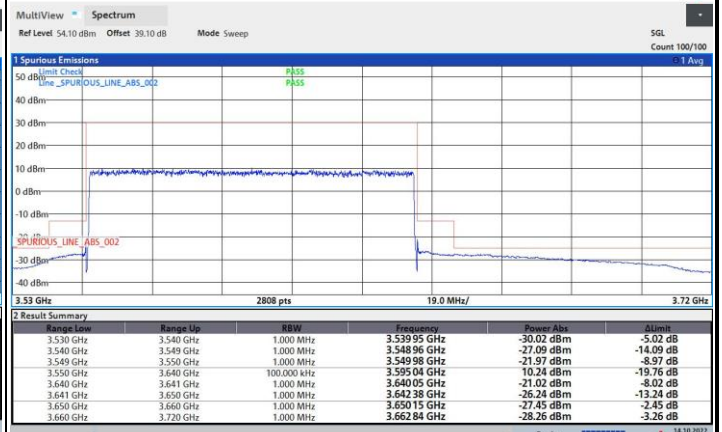

64QAM

256QAM

12:08:01 15.10.2022

14:34:16 14.10.2022