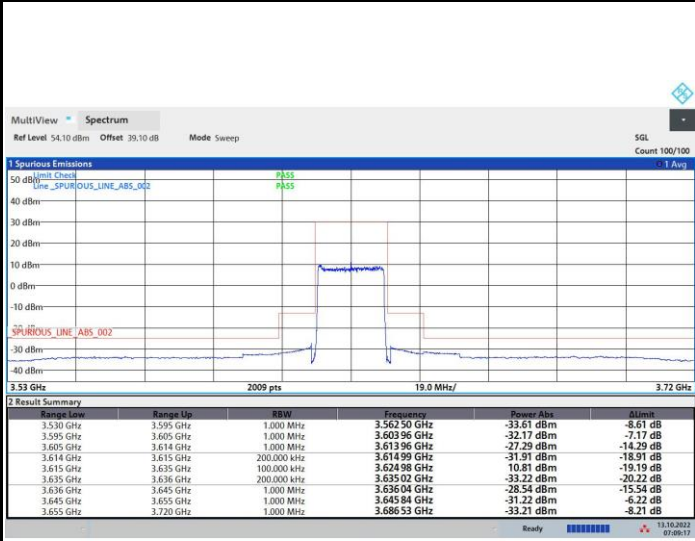

FR1 n48 / 20MHz / Middle Channel / MASK

QPSK

16QAM