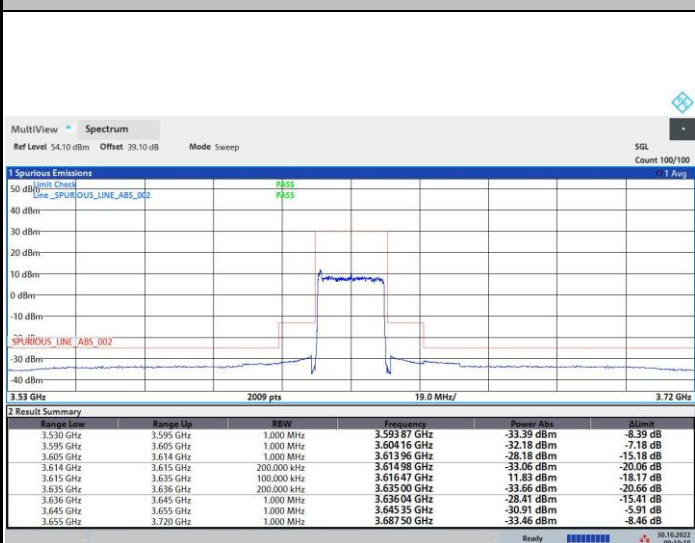

64QAM

256QAM