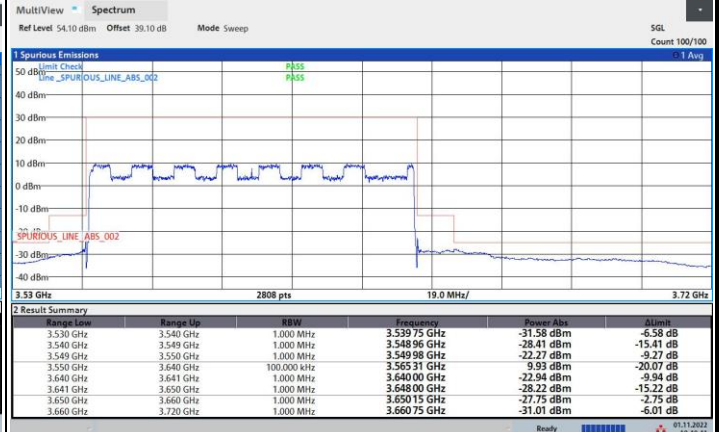

QPSK

16QAM

64QAM

256QAM

FR1 n48 / 90MHz / Lowest Channel / MASK

QPSK

16QAM

07:48:46 25.10.2022

10:40:41 01.11.2022

64QAM

256QAM

12:08:01 15.10.2022

14:34:16 14.10.2022

FR1 n48 / 90MHz / Middle Channel / MASK

QPSK

16QAM