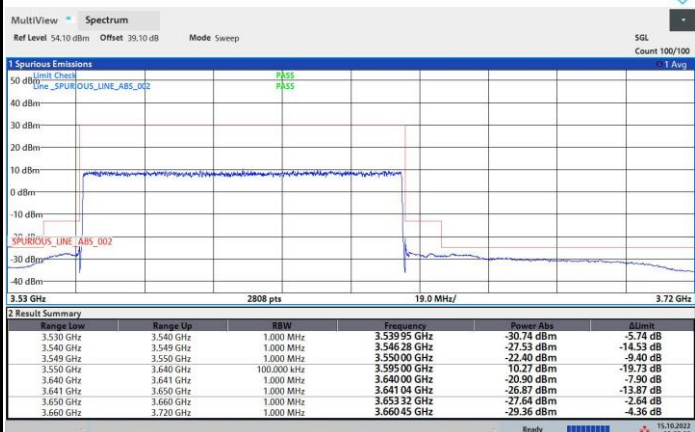

64QAM

256QAM

12:08:01 15.10.2022

14:34:16 14.10.2022