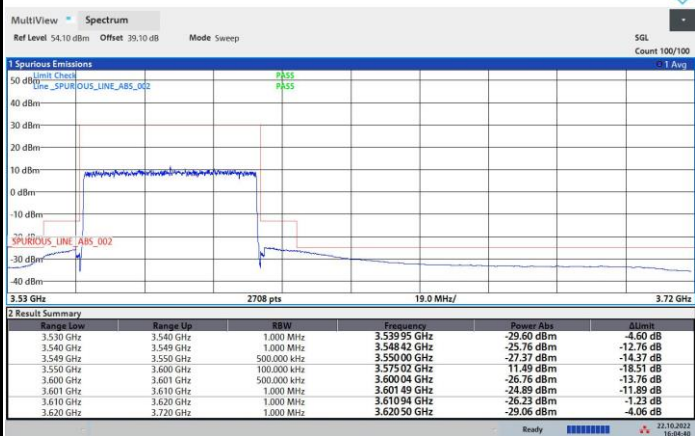

QPSK

16QAM

06:49:51 18.10.2022

05:19:34 04.11.2022

64QAM

256QAM

16:04:41 22.10.2022

12:08:12 22.10.2022