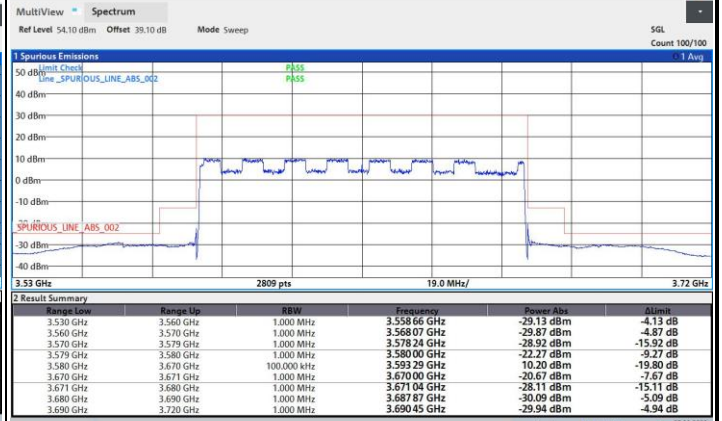

10:40:41 01.11.2022

64QAM

256QAM

12:08:01 15.10.2022

14:34:16 14.10.2022

FR1 n48 / 90MHz / Middle Channel / MASK

QPSK

16QAM

09:08:59 25.10.2022

15:23:18 07.11.2022

64QAM

256QAM

13:50:52 15.10.2022

17:27:28 14.10.2022

FR1 n48 / 90MHz / Highest Channel / MASK

QPSK