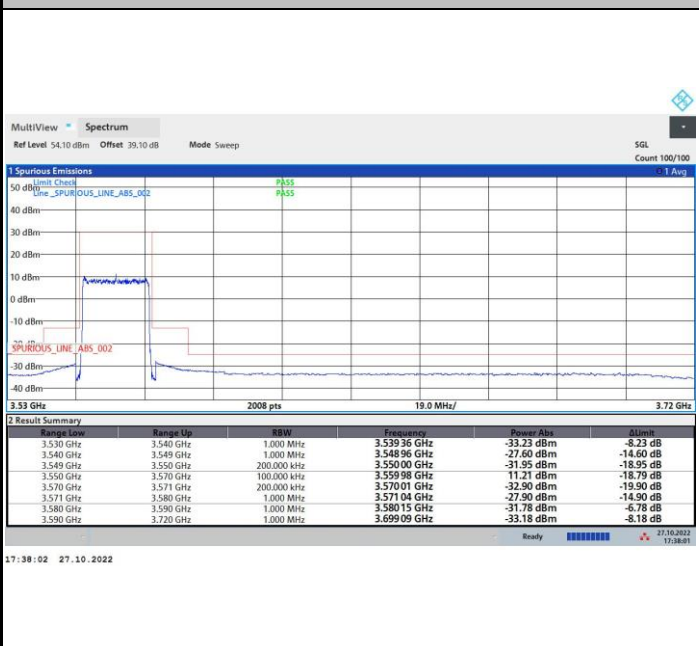

12:23:33 30.10.2022

FR1 n48 / 20MHz / Lowest Channel / MASK

QPSK

16QAM

64QAM

256QAM

FR1 n48 / 20MHz / Middle Channel / MASK

QPSK