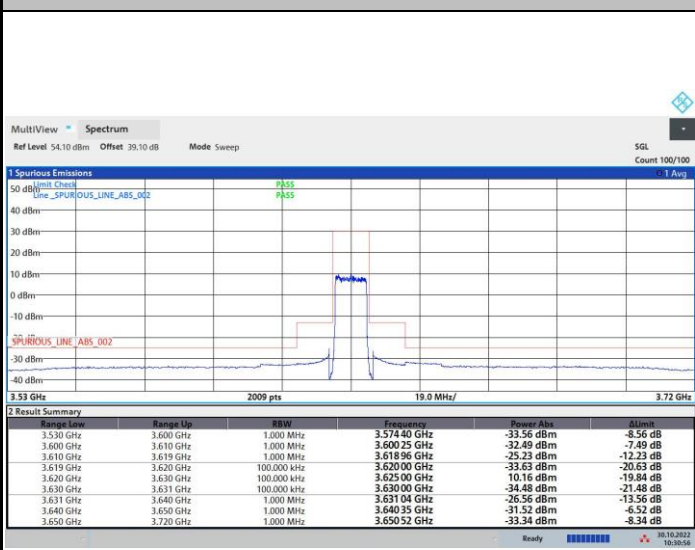

16QAM

64QAM

256QAM

FR1 n48 / 10MHz / Middle Channel / MASK

QPSK

16QAM

64QAM

256QAM