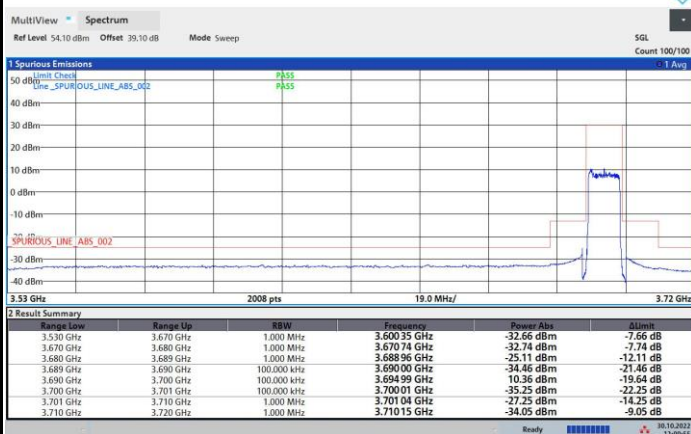

FR1 n48 / 10MHz / Highest Channel / MASK

QPSK

16QAM

14:06:36 07.11.2022

07:28:26 28.10.2022

64QAM

256QAM

12:00:55 30.10.2022