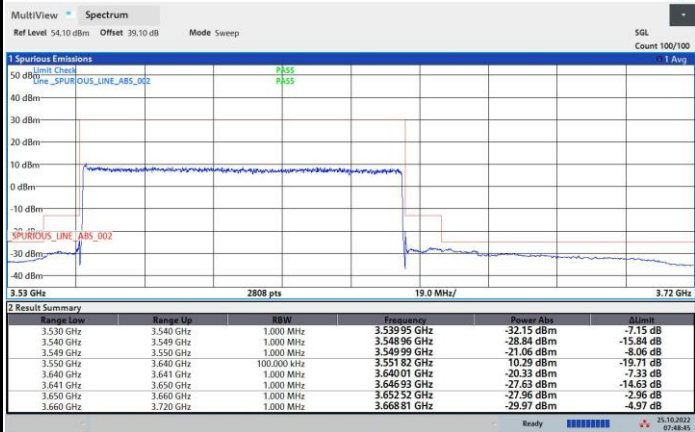

QPSK

16QAM

64QAM

256QAM

FR1 n48 / 90MHz / Lowest Channel / MASK

QPSK

16QAM

07:48:46 25.10.2022