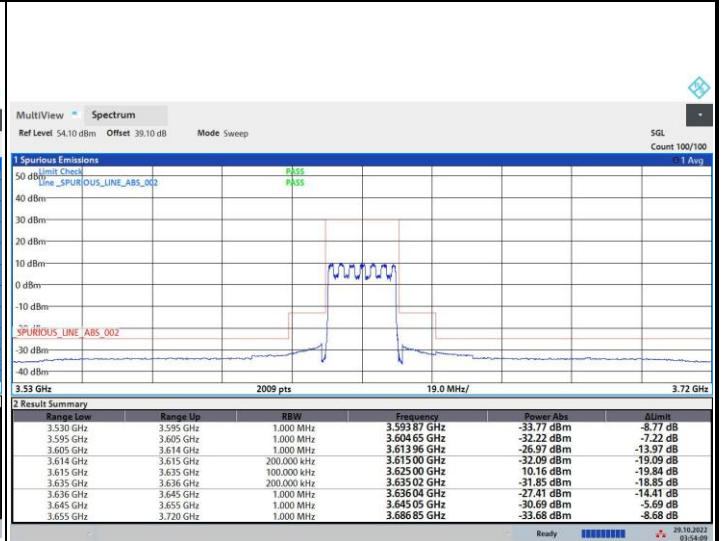

FR1 n48 / 20MHz / Middle Channel / MASK

QPSK

16QAM