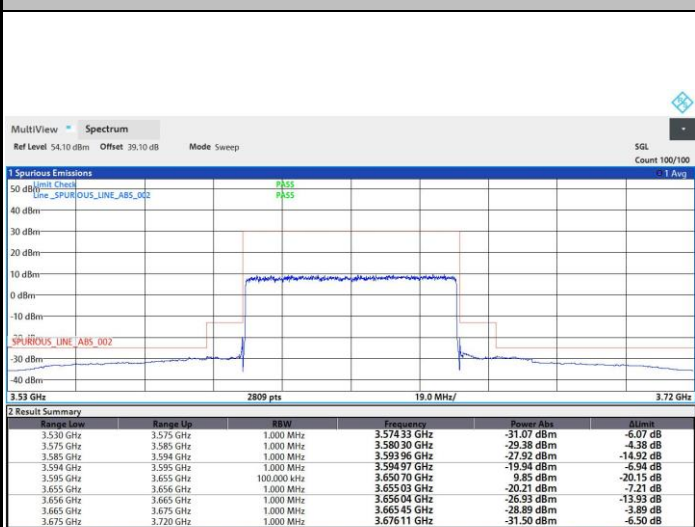

QPSK

16QAM

07:39:33 19.10.2022

16:42:54 04.11.2022

64QAM

256QAM

16:32:55 19.10.2022

14:25:31 20.10.2022