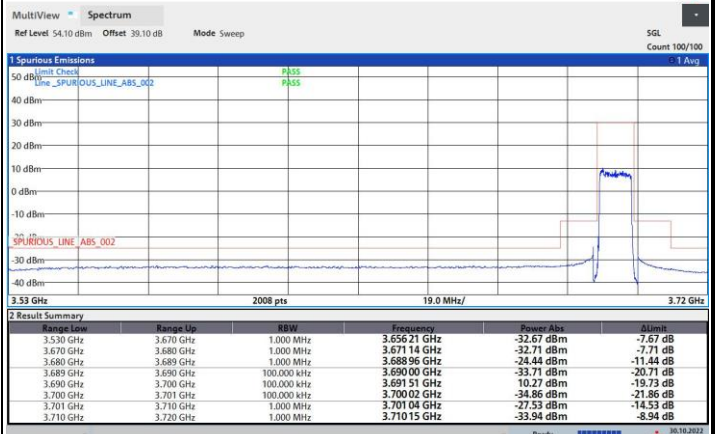

FR1 n48 / 10MHz / Highest Channel / MASK

QPSK

16QAM

14:06:36 07.11.2022

07:28:26 28.10.2022

64QAM

256QAM

12:00:55 30.10.2022