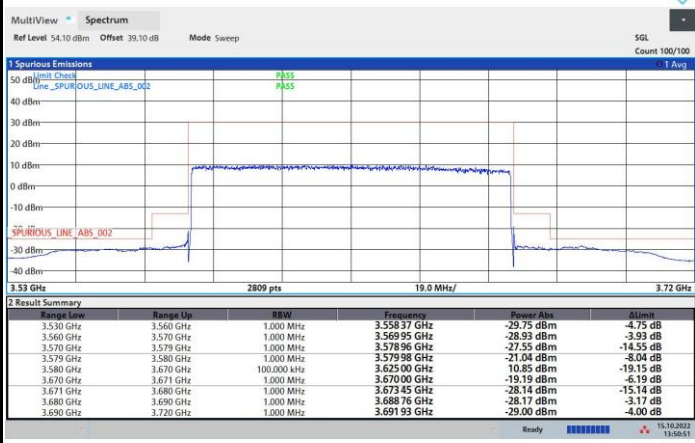

64QAM

256QAM

13:50:52 15.10.2022

17:27:28 14.10.2022