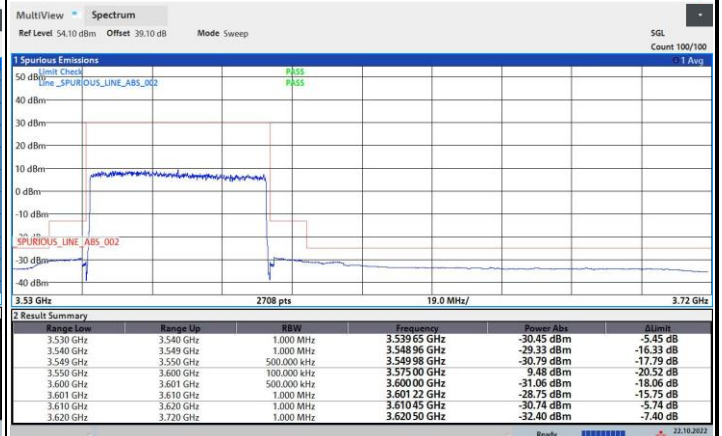

QPSK

16QAM

06:49:51 18.10.2022

05:19:34 04.11.2022

64QAM

256QAM

16:04:41 22.10.2022

12:08:12 22.10.2022