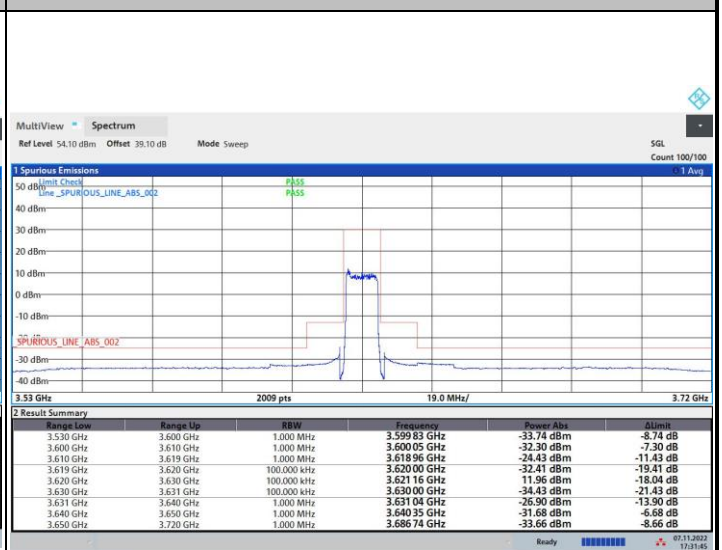

16QAM

64QAM

256QAM

FR1 n48 / 10MHz / Middle Channel / MASK

QPSK

16QAM

64QAM

256QAM