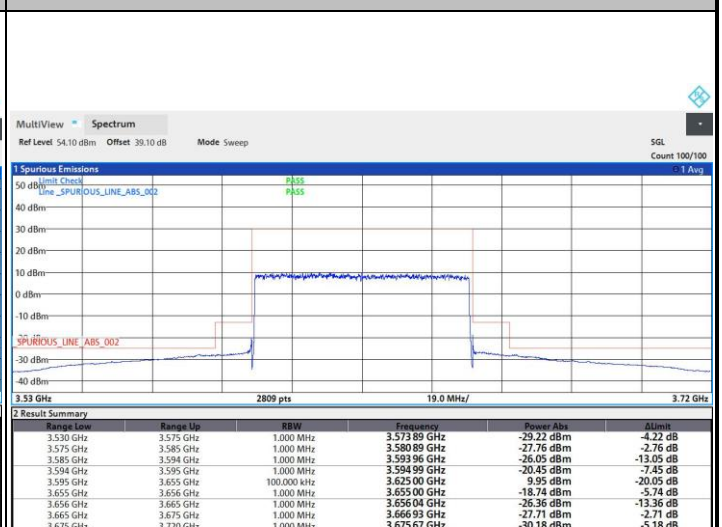

QPSK

16QAM

07:39:33 19.10.2022

16:42:54 04.11.2022

64QAM

256QAM

16:32:55 19.10.2022

14:25:31 20.10.2022