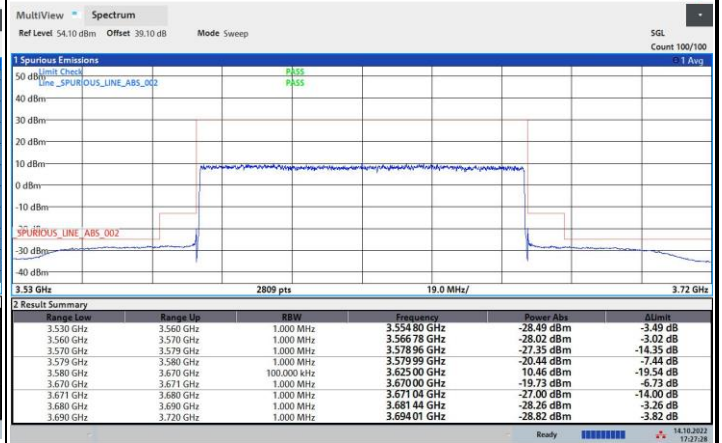

64QAM

256QAM

13:50:52 15.10.2022

17:27:28 14.10.2022