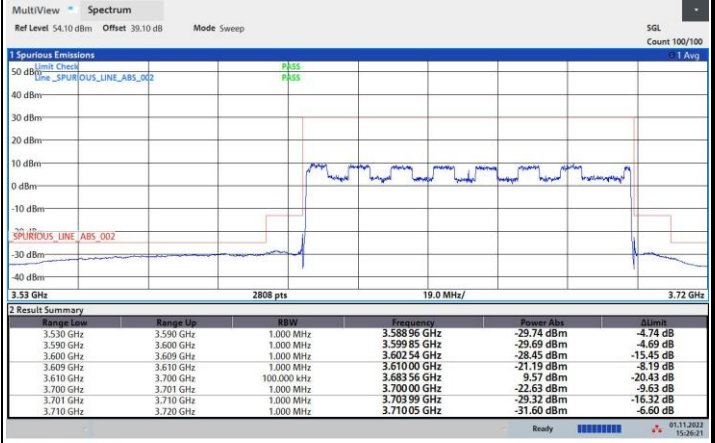

FR1 n48 / 90MHz / Highest Channel / MASK

QPSK

16QAM

04:29:27 26.10.2022

15:26:22 01.11.2022

64QAM

256QAM

14:35:13 15.10.2022

16:33:47 14.10.2022