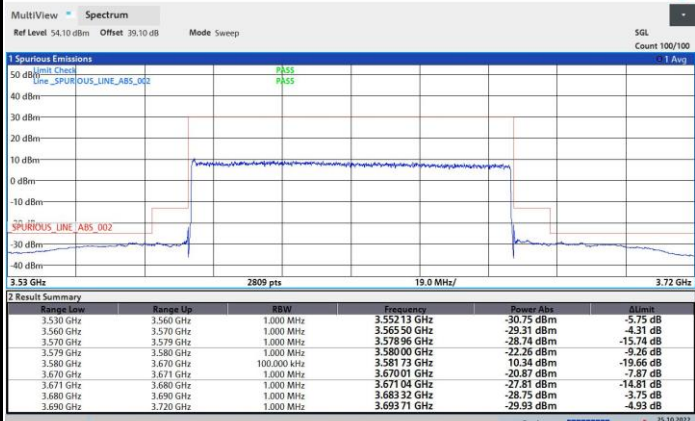

10:40:41 01.11.2022

64QAM

256QAM

12:08:01 15.10.2022

14:34:16 14.10.2022

FR1 n48 / 90MHz / Middle Channel / MASK

QPSK

16QAM

09:08:59 25.10.2022

15:23:18 07.11.2022

64QAM

256QAM

13:50:52 15.10.2022

17:27:28 14.10.2022

FR1 n48 / 90MHz / Highest Channel / MASK

QPSK