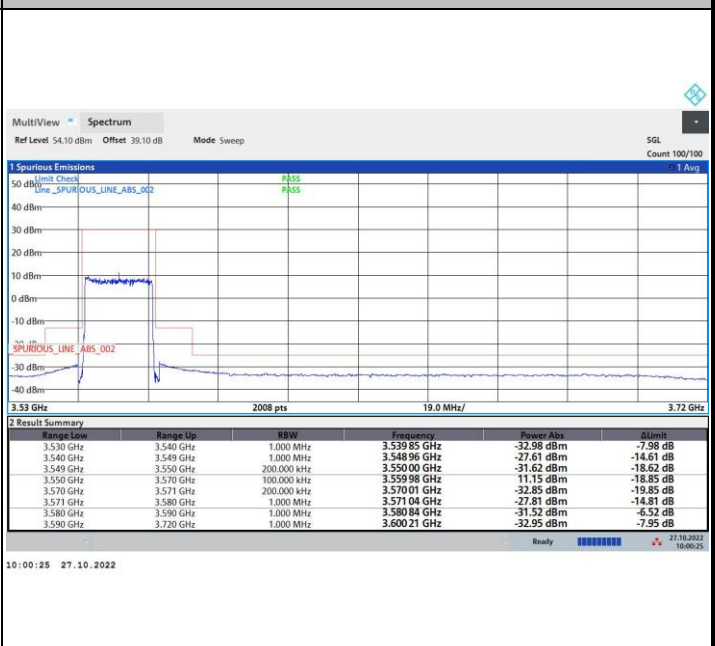

12:23:33 30.10.2022

FR1 n48 / 20MHz / Lowest Channel / MASK

QPSK

16QAM

64QAM

256QAM

FR1 n48 / 20MHz / Middle Channel / MASK

QPSK