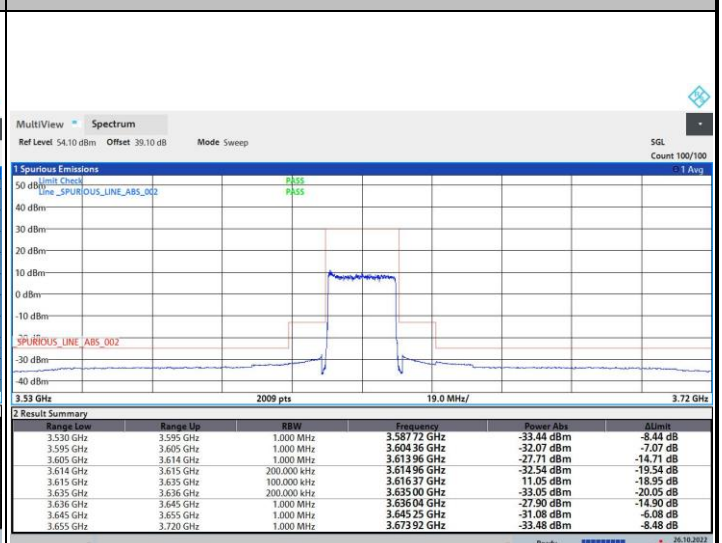

64QAM

256QAM