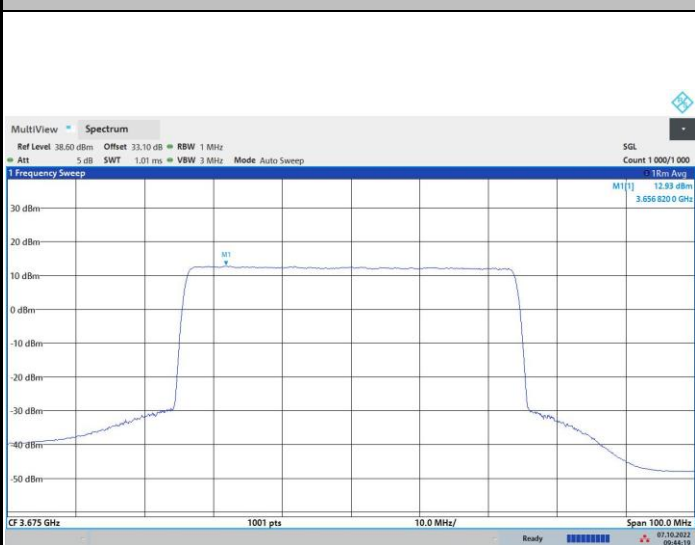

FR1 n48 / 50MHz / Highest Channel / PSD

QPSK

04:19:09 19.10.2022

16QAM

07:57:40 04.11.2022

64QAM

09:44:19 07.10.2022

256QAM