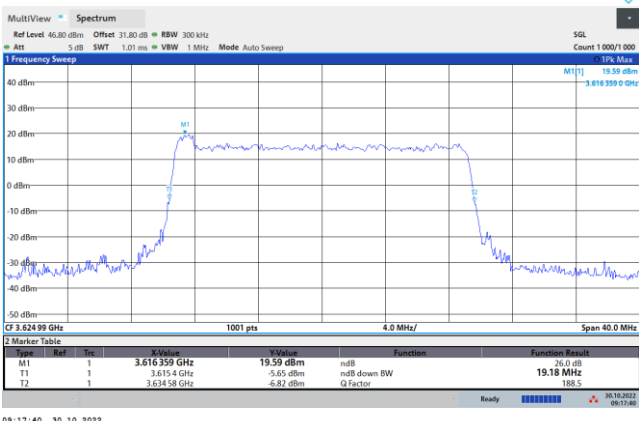

FR1 n48 / 10MHz / Middle Channel / 26dB BW

FR1 n48 / 20MHz / Middle Channel / 26dB BW

QPSK

16QAM

64QAM

256QAM

FR1 n48 / 40MHz / Middle Channel / 26dB BW

QPSK