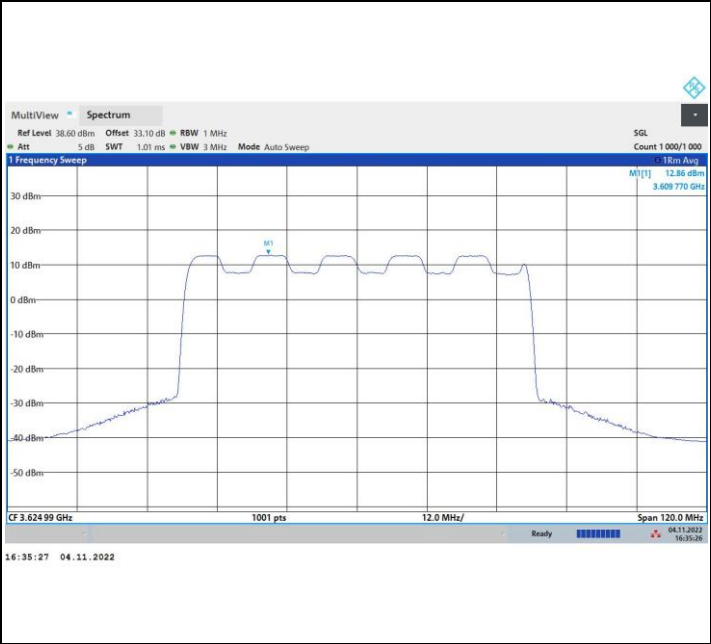

FR1 n48 / 60MHz / Middle Channel / PSD

QPSK

16QAM

64QAM

256QAM