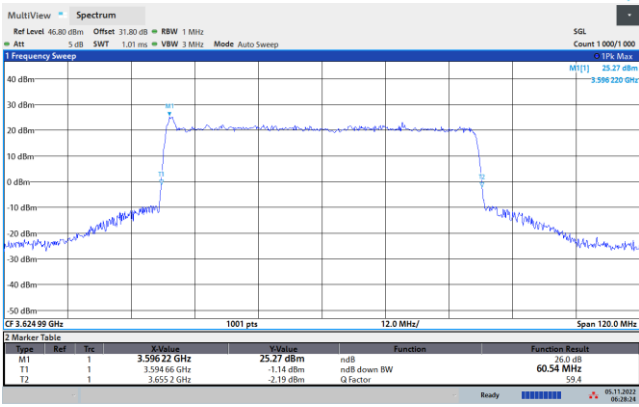

FR1 n48 / 60MHz / Middle Channel / 26dB BW

QPSK

16QAM