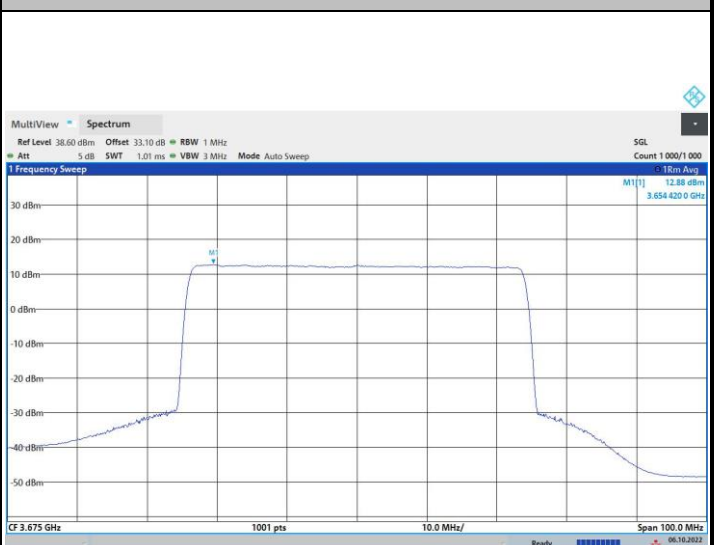

FR1 n48 / 50MHz / Highest Channel / PSD

QPSK

04:19:09 19.10.2022

16QAM

07:57:40 04.11.2022

64QAM

09:44:19 07.10.2022

256QAM