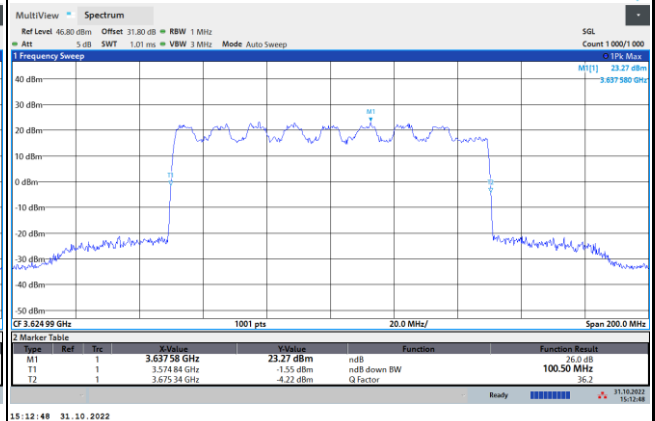

FR1 n48 / 100MHz / Middle Channel / 26dB BW

QPSK

16QAM