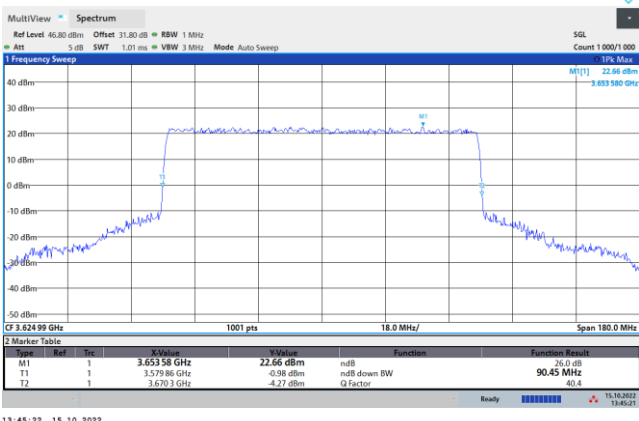

64QAM

256QAM

FR1 n48 / 90MHz / Middle Channel / 26dB BW

QPSK

16QAM

64QAM

256QAM

FR1 n48 / 100MHz / Middle Channel / 26dB BW