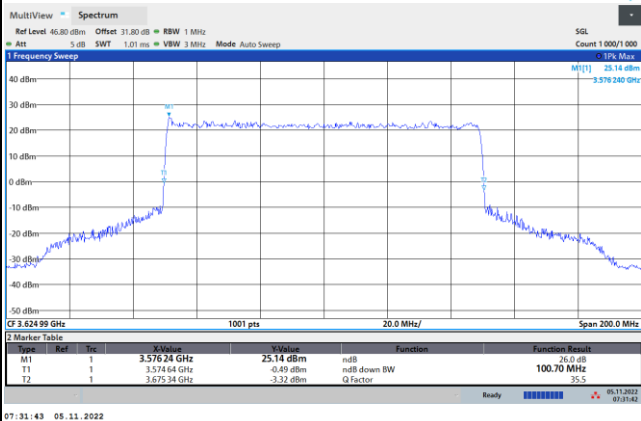

FR1 n48 / 100MHz / Middle Channel / 26dB BW

QPSK

16QAM