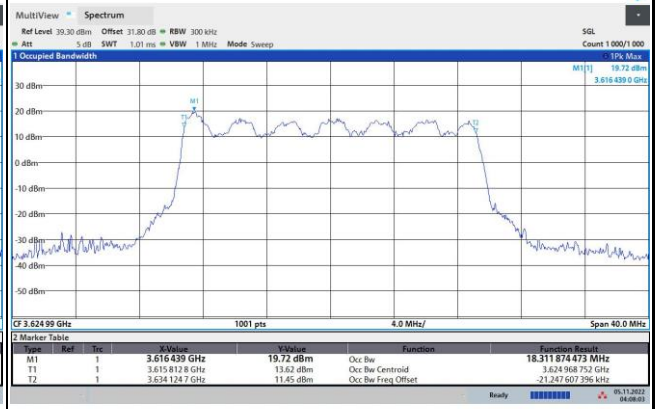

FR1 n48 / 20MHz / Middle Channel / 99%OBW

QPSK

16QAM