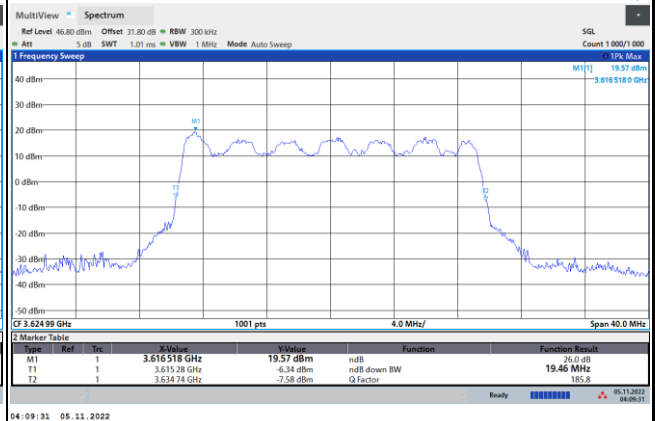

FR1 n48 / 10MHz / Middle Channel / 26dB BW

FR1 n48 / 20MHz / Middle Channel / 26dB BW

QPSK

16QAM

64QAM

256QAM

FR1 n48 / 40MHz / Middle Channel / 26dB BW

QPSK