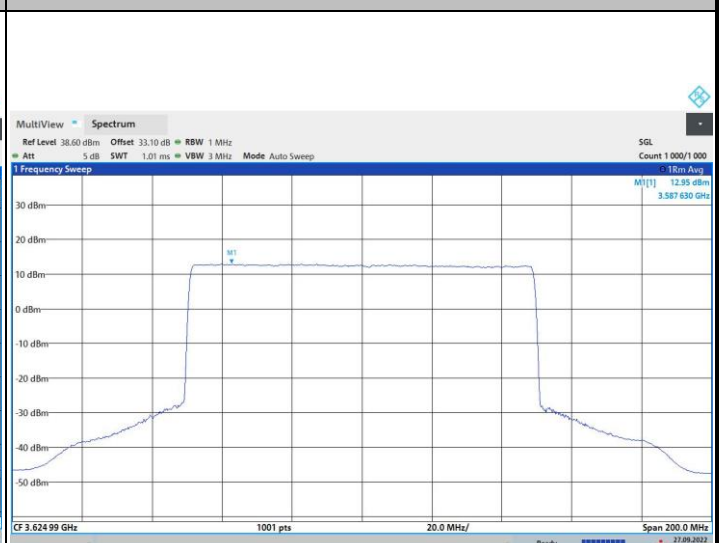

FR1 n48 / 100MHz / Highest Channel / PSD

QPSK

07:42:57 24.09.2022

16QAM

17:49:18 31.10.2022

64QAM

14:06:00 27.09.2022

256QAM