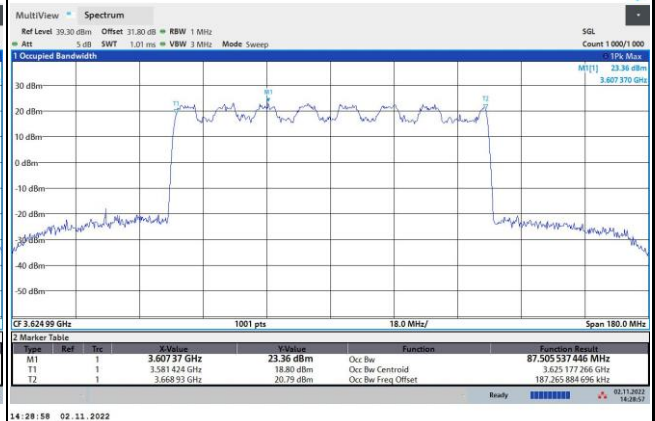

256QAM

FR1 n48 / 90MHz / Middle Channel / 99%OBW

QPSK

16QAM

64QAM

256QAM