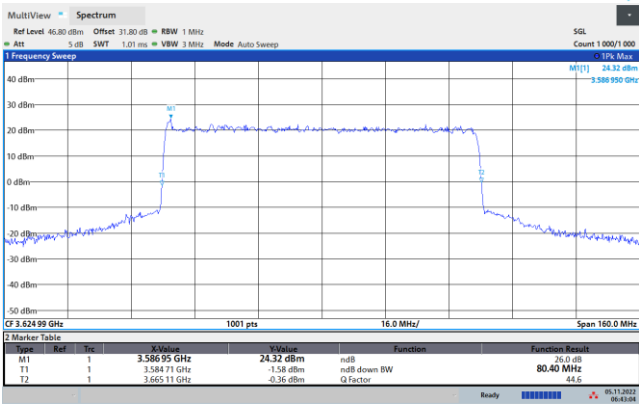

FR1 n48 / 60MHz / Middle Channel / 26dB BW

QPSK

16QAM

64QAM

256QAM

FR1 n48 / 80MHz / Middle Channel / 26dB BW

QPSK

16QAM