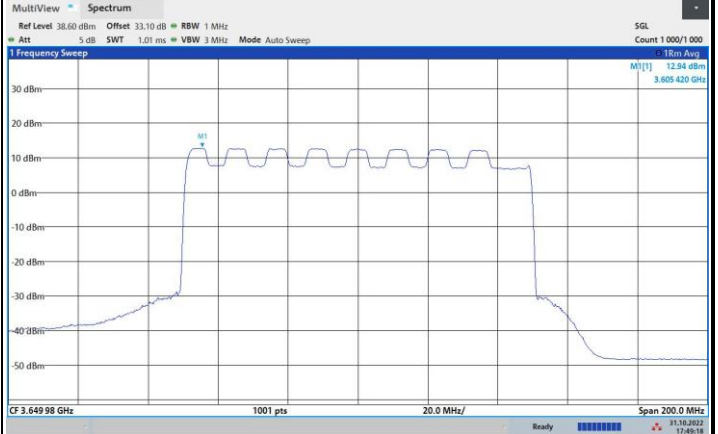

16QAM

64QAM

256QAM

FR1 n48 / 100MHz / Middle Channel / PSD

QPSK

16QAM

64QAM

256QAM

FR1 n48 / 100MHz / Highest Channel / PSD

QPSK

07:42:57 24.09.2022

16QAM

17:49:18 31.10.2022

64QAM

14:06:00 27.09.2022

256QAM