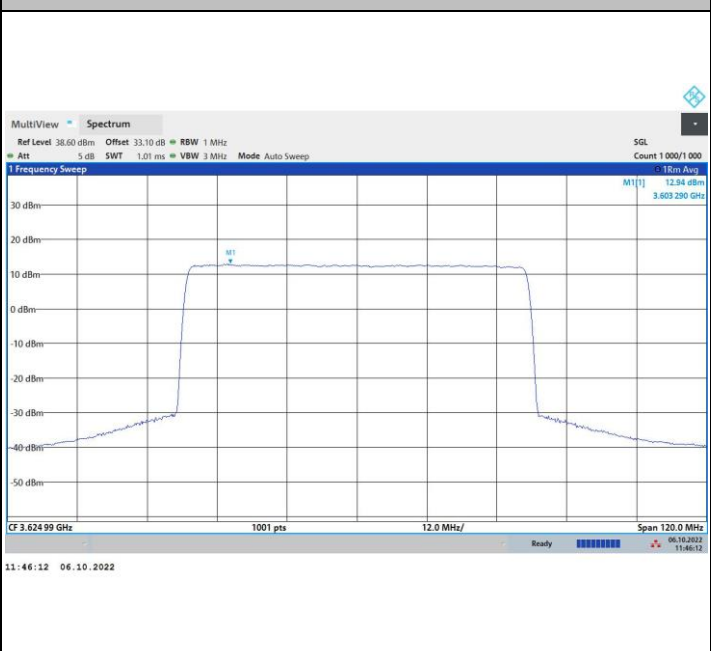

FR1 n48 / 60MHz / Middle Channel / PSD

QPSK

16QAM

64QAM

256QAM