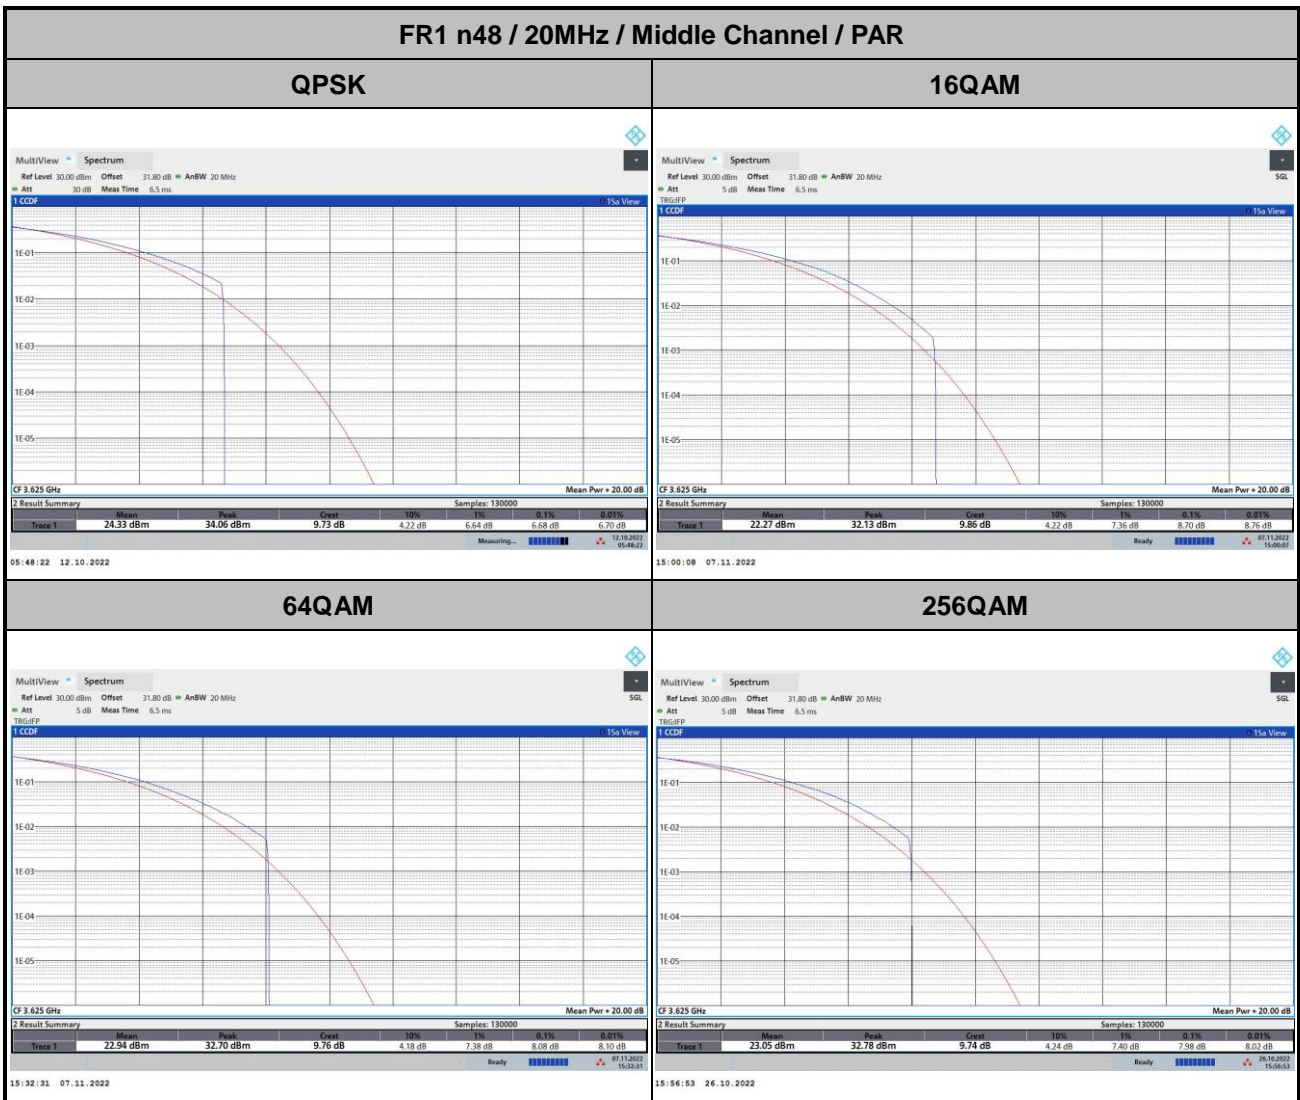

Peak-to-Average Ratio

Mode	FR1 n48 / 20MHz / PAR (dB)				Limit: 13dB
Mod.	QPSK	16QAM	64QAM	256QAM	Result
Middle CH	6.68	8.70	8.08	7.98	PASS