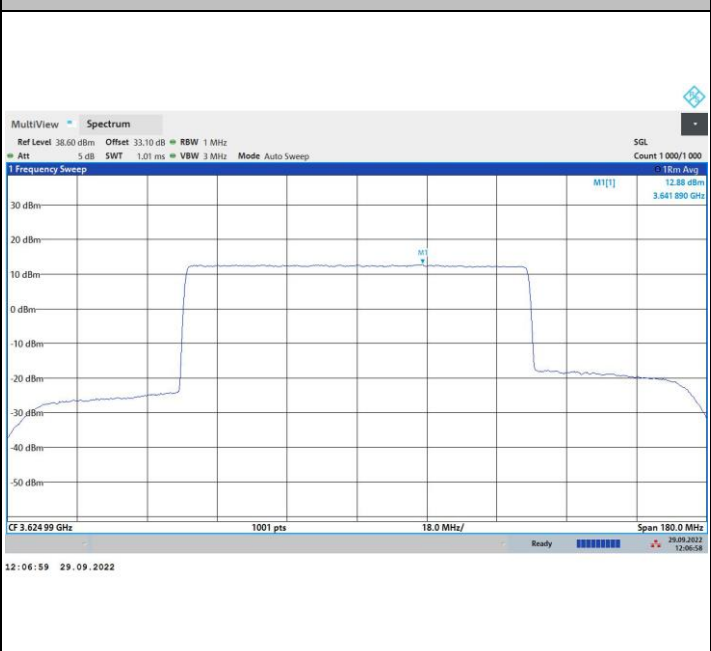

FR1 n48 / 90MHz / Middle Channel / PSD

QPSK

16QAM

64QAM

256QAM