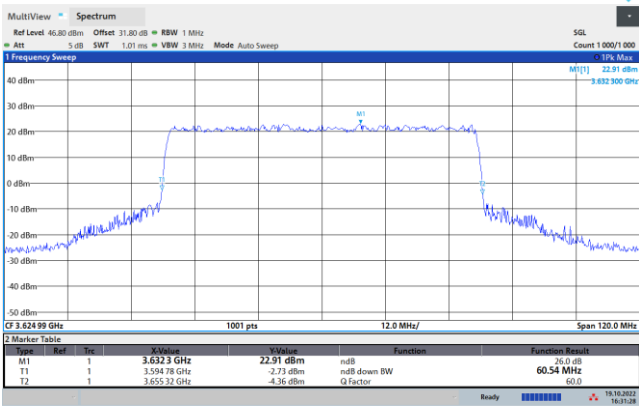

FR1 n48 / 60MHz / Middle Channel / 26dB BW

QPSK

16QAM

64QAM

256QAM

FR1 n48 / 80MHz / Middle Channel / 26dB BW

QPSK

16QAM