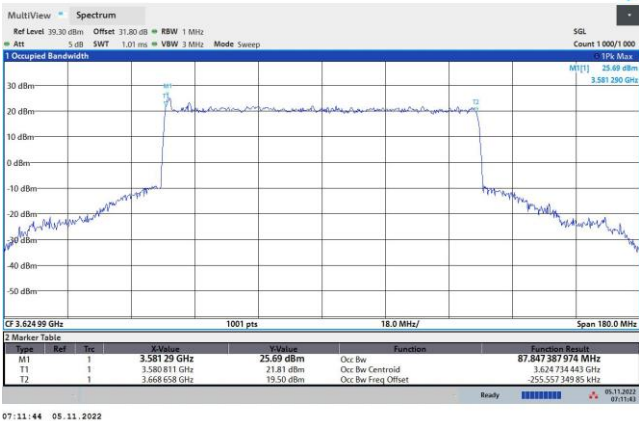

256QAM

FR1 n48 / 90MHz / Middle Channel / 99%OBW

QPSK

16QAM

64QAM

256QAM