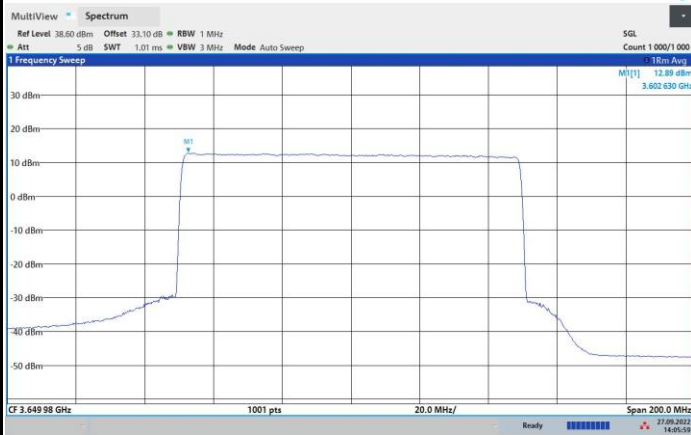

FR1 n48 / 100MHz / Highest Channel / PSD

QPSK

07:42:57 24.09.2022

16QAM

17:49:18 31.10.2022

64QAM

14:06:00 27.09.2022

256QAM

14:53:31 27.09.2022

Peak-to-Average Ratio

Mode	FR1 n48 / 20MHz / PAR (dB)				Limit: 13dB
Mod.	QPSK	16QAM	64QAM	256QAM	Result
Middle CH	6.68	8.70	8.08	7.98	PASS

26dB Bandwidth

Mode	FR1 n48 : 26dB BW(MHz)							
BW	10MHz		20MHz		40MHz		50MHz	
Mod.	QPSK	16QAM	QPSK	16QAM	QPSK	16QAM	QPSK	16QAM
Middle CH	9.25	9.19	19.38	19.46	40.44	40.36	50.05	50.15
Mod.	64QAM	256QAM	64QAM	256QAM	64QAM	256QAM	64QAM	256QAM
Middle CH	9.13	9.25	19.18	19.38	40.36	40.52	50.25	50.05
BW	60MHz		80MHz		90MHz		100MHz	
Mod.	QPSK	16QAM	QPSK	16QAM	QPSK	16QAM	QPSK	16QAM
Middle CH	60.54	60.54	80.40	80.40	90.45	90.45	100.70	100.50
Mod.	64QAM	256QAM	64QAM	256QAM	64QAM	256QAM	64QAM	256QAM
Middle CH	60.54	60.66	80.40	80.40	90.45	90.63	100.50	100.30