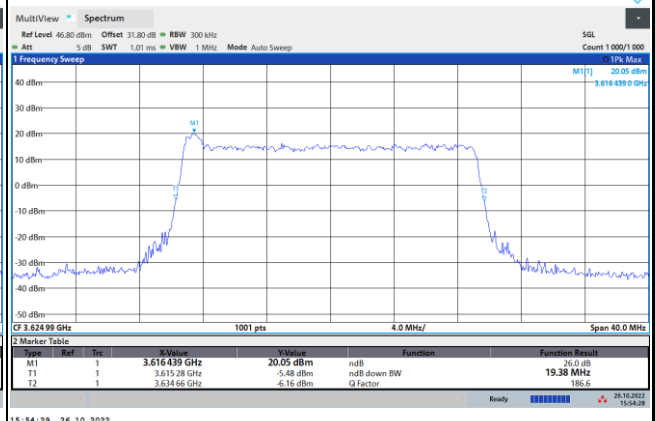

FR1 n48 / 10MHz / Middle Channel / 26dB BW

FR1 n48 / 20MHz / Middle Channel / 26dB BW

QPSK

16QAM

64QAM

256QAM

FR1 n48 / 40MHz / Middle Channel / 26dB BW

QPSK