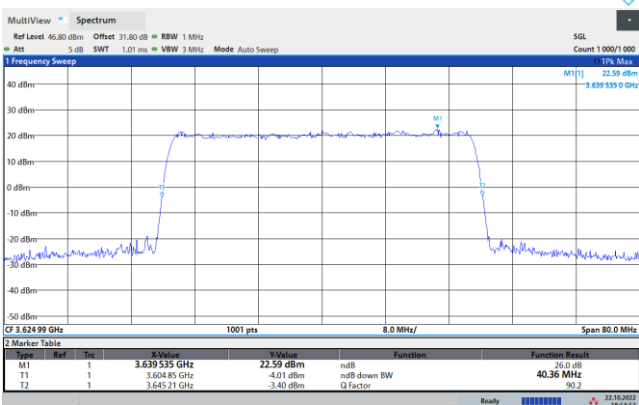

64QAM

256QAM