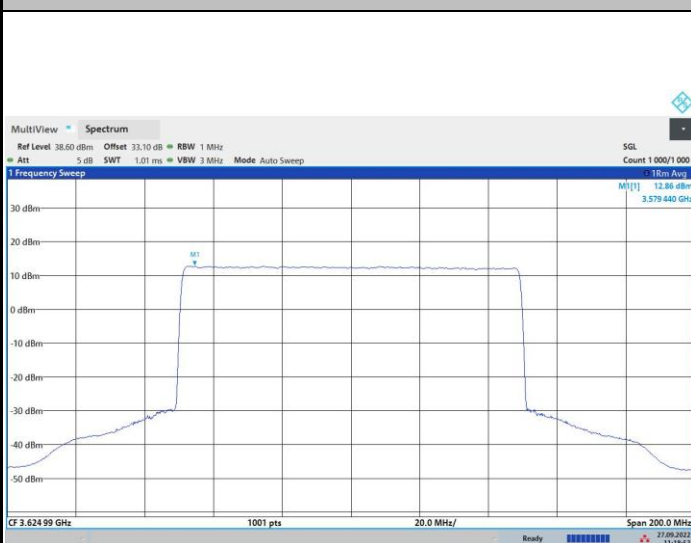

FR1 n48 / 100MHz / Middle Channel / PSD

QPSK

16QAM

64QAM

256QAM