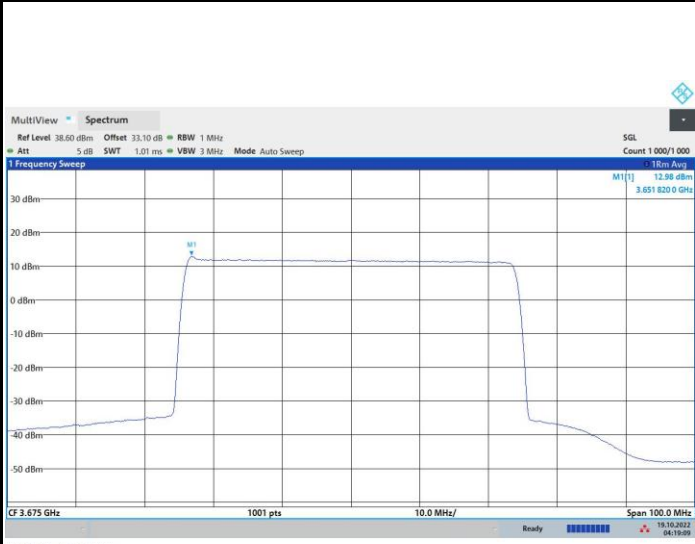

FR1 n48 / 50MHz / Highest Channel / PSD

QPSK

04:19:09 19.10.2022

16QAM

07:57:40 04.11.2022

64QAM

09:44:19 07.10.2022

256QAM