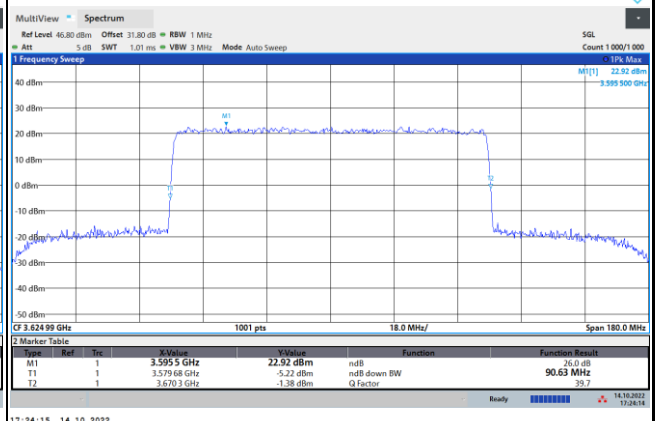

64QAM

256QAM

FR1 n48 / 90MHz / Middle Channel / 26dB BW

QPSK

16QAM

64QAM

256QAM

FR1 n48 / 100MHz / Middle Channel / 26dB BW