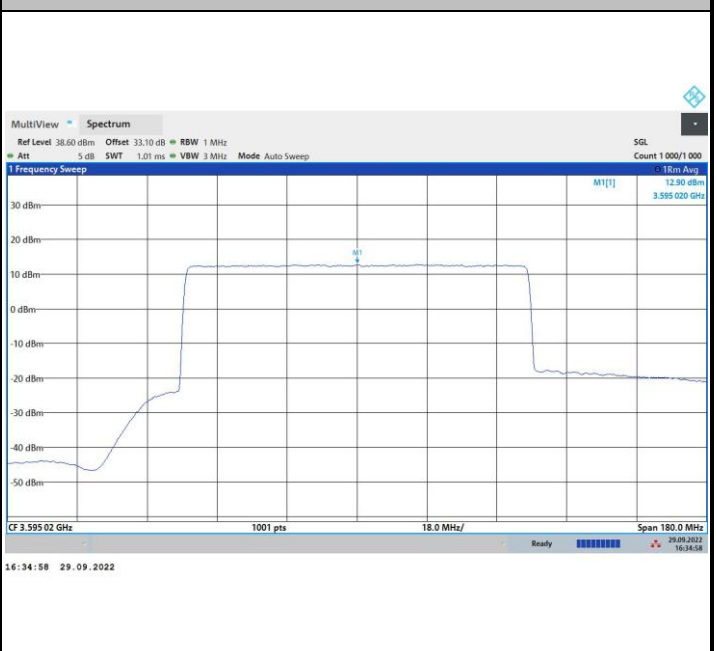

QPSK

16QAM

64QAM

256QAM

FR1 n48 / 90MHz / Middle Channel / PSD

QPSK

16QAM

64QAM