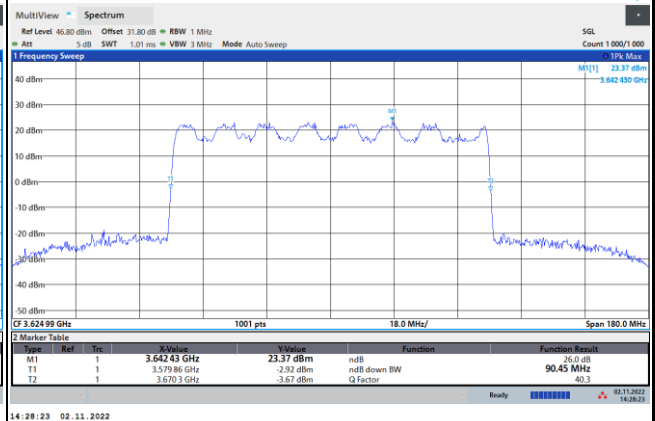

64QAM

256QAM

FR1 n48 / 90MHz / Middle Channel / 26dB BW

QPSK

16QAM

64QAM

256QAM

FR1 n48 / 100MHz / Middle Channel / 26dB BW