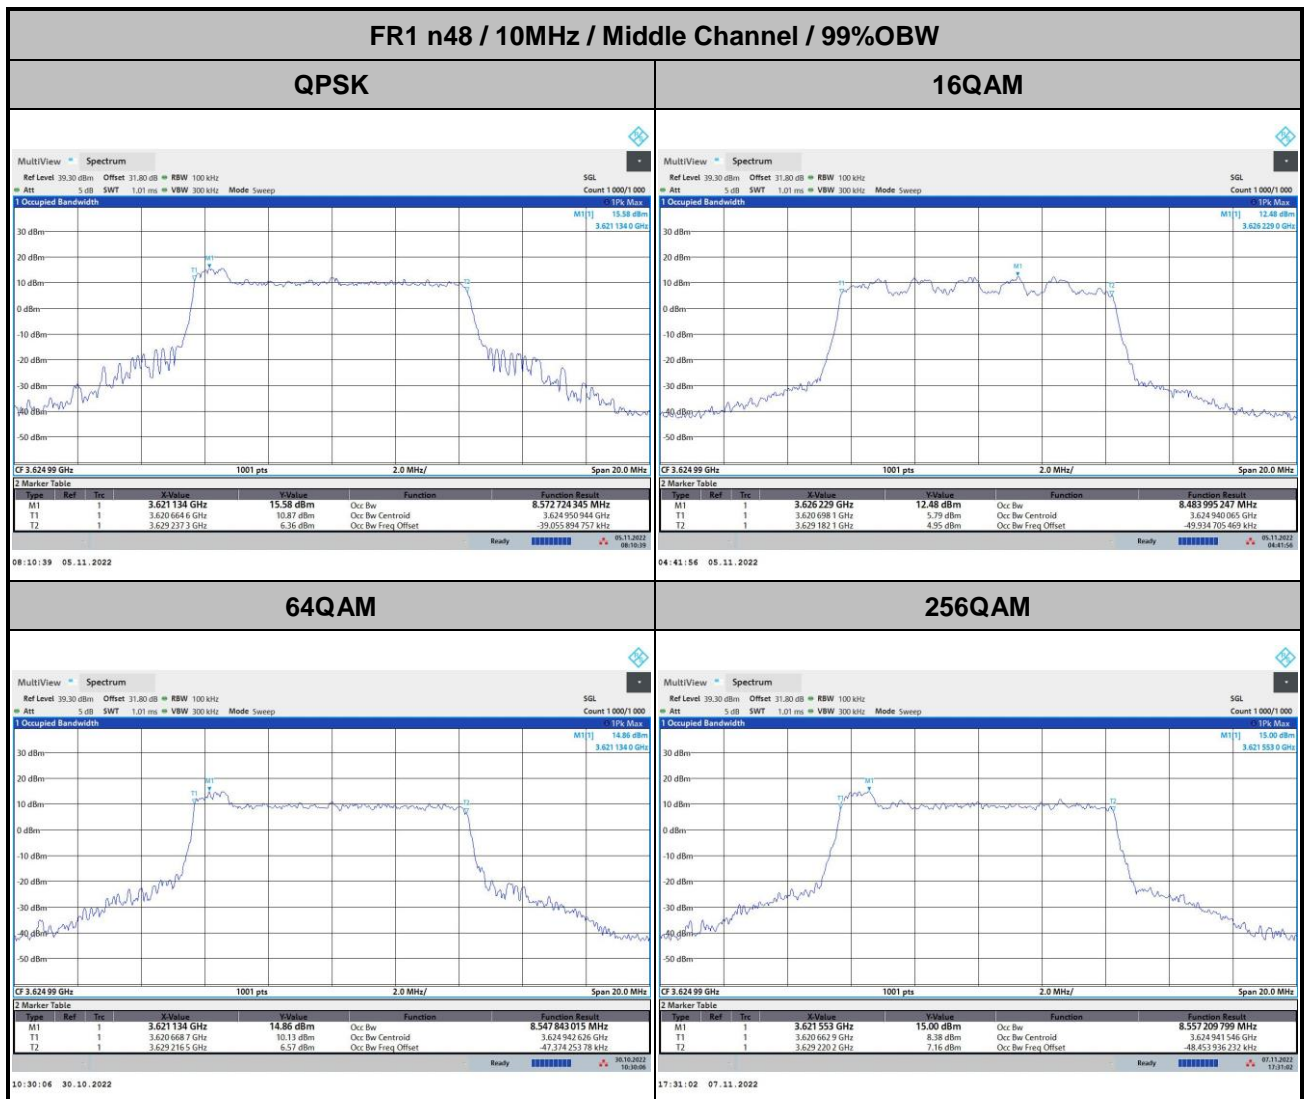

QPSK

16QAM

64QAM

256QAM

Occupied Bandwidth

Mode	FR1 n48 : 99%OBW (MHz)							
	10MHz		20MHz		40MHz		50MHz	
Mod.	QPSK	16QAM	QPSK	16QAM	QPSK	16QAM	QPSK	16QAM
Middle CH	8.57	8.48	18.27	18.31	38.30	38.12	47.82	47.54
Mod.	64QAM	256QAM	64QAM	256QAM	64QAM	256QAM	64QAM	256QAM
Middle CH	8.54	8.55	18.24	18.24	37.83	37.89	47.36	47.50
BW	60MHz		80MHz		90MHz		100MHz	
Mod.	QPSK	16QAM	QPSK	16QAM	QPSK	16QAM	QPSK	16QAM
Middle CH	58.12	57.76	77.71	77.48	87.84	87.50	97.68	96.99
Mod.	64QAM	256QAM	64QAM	256QAM	64QAM	256QAM	64QAM	256QAM
Middle CH	57.73	57.73	77.26	77.38	87.26	87.16	97.16	97.20