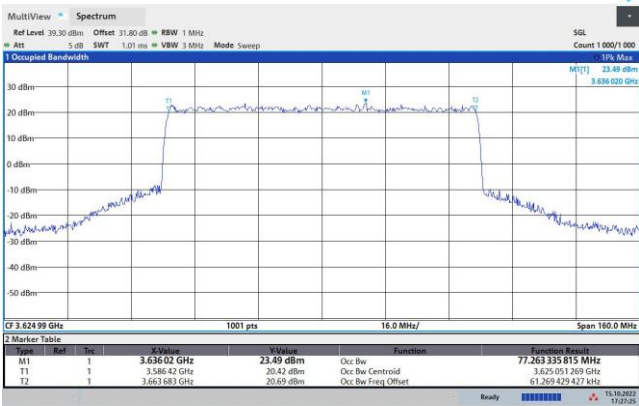

64QAM

256QAM