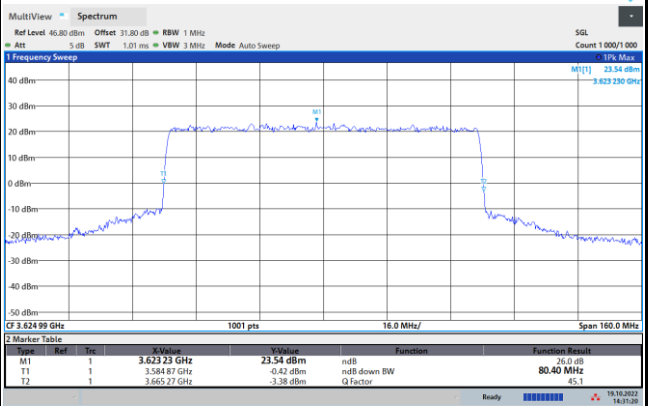

64QAM

256QAM