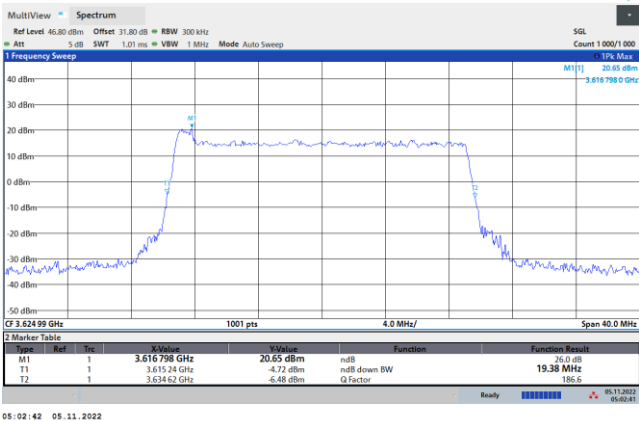

FR1 n48 / 10MHz / Middle Channel / 26dB BW

FR1 n48 / 20MHz / Middle Channel / 26dB BW

QPSK

16QAM

64QAM

256QAM

FR1 n48 / 40MHz / Middle Channel / 26dB BW

QPSK