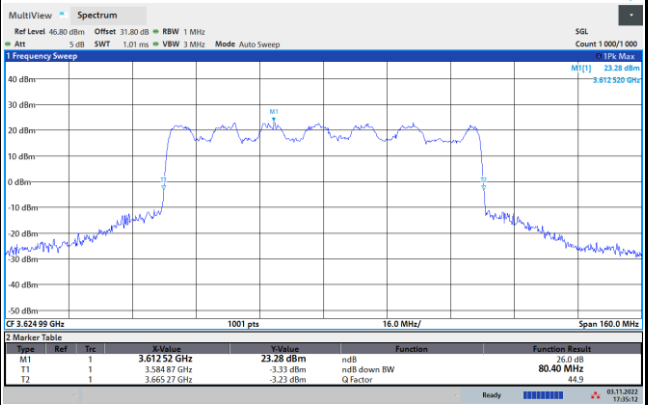

FR1 n48 / 60MHz / Middle Channel / 26dB BW

QPSK

16QAM

64QAM

256QAM

FR1 n48 / 80MHz / Middle Channel / 26dB BW

QPSK

16QAM