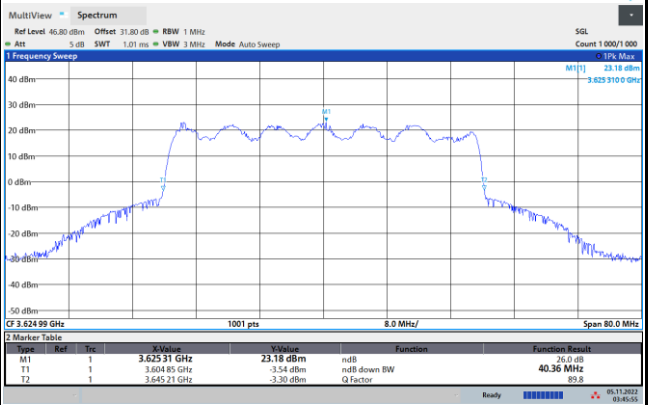

FR1 n48 / 40MHz / Middle Channel / 26dB BW

QPSK

16QAM