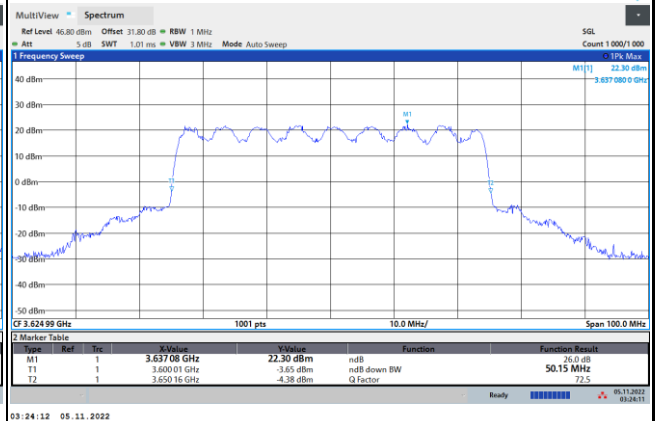

16QAM

64QAM

256QAM

FR1 n48 / 50MHz / Middle Channel / 26dB BW

QPSK

16QAM

64QAM

256QAM