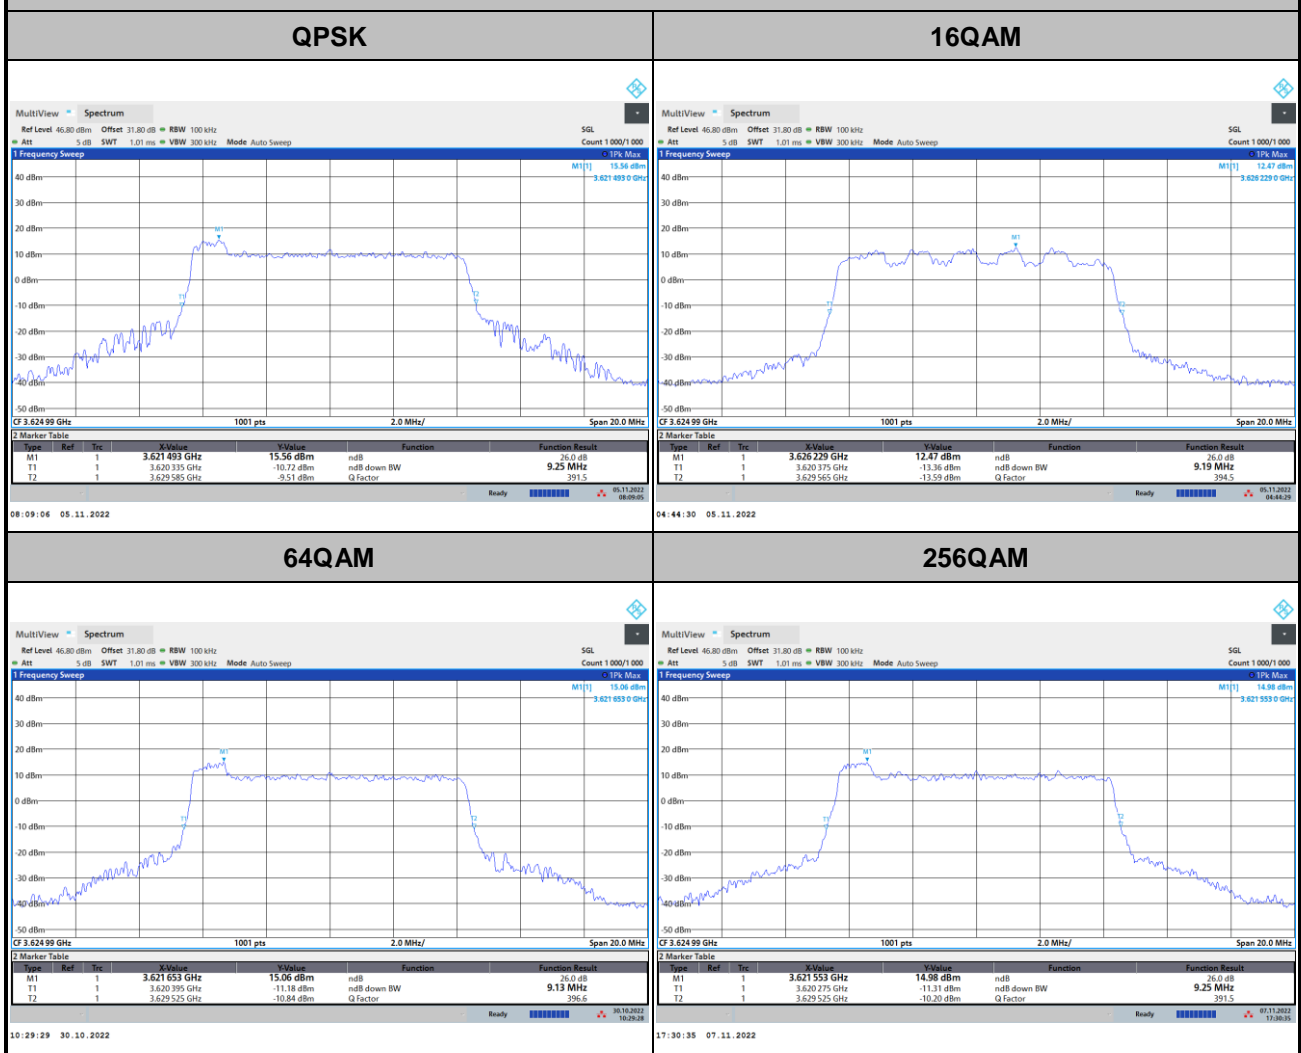

FR1 n48 / 100MHz / Highest Channel / PSD

QPSK

07:42:57 24.09.2022

16QAM

17:49:18 31.10.2022

64QAM

14:06:00 27.09.2022

256QAM

14:53:31 27.09.2022

Peak-to-Average Ratio

Mode	FR1 n48 / 20MHz / PAR (dB)				Limit: 13dB
Mod.	QPSK	16QAM	64QAM	256QAM	Result
Middle CH	6.68	8.70	8.08	7.98	PASS

26dB Bandwidth

Mode	FR1 n48 : 26dB BW(MHz)							
BW	10MHz		20MHz		40MHz		50MHz	
Mod.	QPSK	16QAM	QPSK	16QAM	QPSK	16QAM	QPSK	16QAM
Middle CH	9.25	9.19	19.38	19.46	40.44	40.36	50.05	50.15
Mod.	64QAM	256QAM	64QAM	256QAM	64QAM	256QAM	64QAM	256QAM
Middle CH	9.13	9.25	19.18	19.38	40.36	40.52	50.25	50.05
BW	60MHz		80MHz		90MHz		100MHz	
Mod.	QPSK	16QAM	QPSK	16QAM	QPSK	16QAM	QPSK	16QAM
Middle CH	60.54	60.54	80.40	80.40	90.45	90.45	100.70	100.50
Mod.	64QAM	256QAM	64QAM	256QAM	64QAM	256QAM	64QAM	256QAM
Middle CH	60.54	60.66	80.40	80.40	90.45	90.63	100.50	100.30

FR1 n48 / 10MHz / Middle Channel / 26dB BW

FR1 n48 / 20MHz / Middle Channel / 26dB BW

QPSK

16QAM

64QAM

256QAM

FR1 n48 / 40MHz / Middle Channel / 26dB BW

QPSK