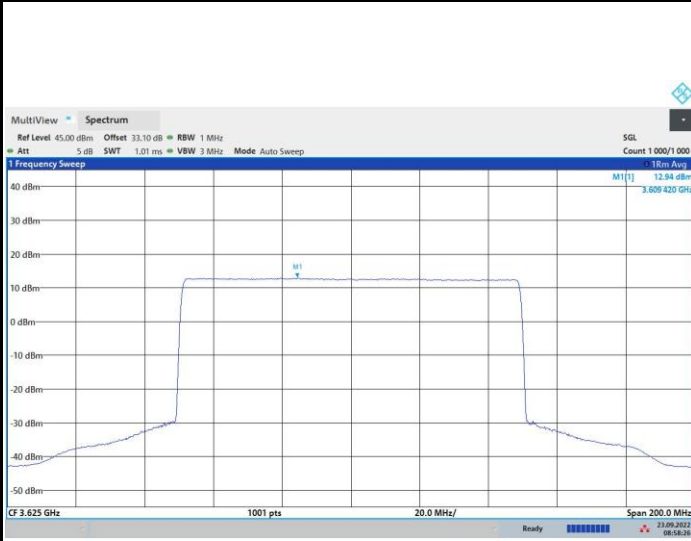

FR1 n48 / 100MHz / Middle Channel / PSD

QPSK