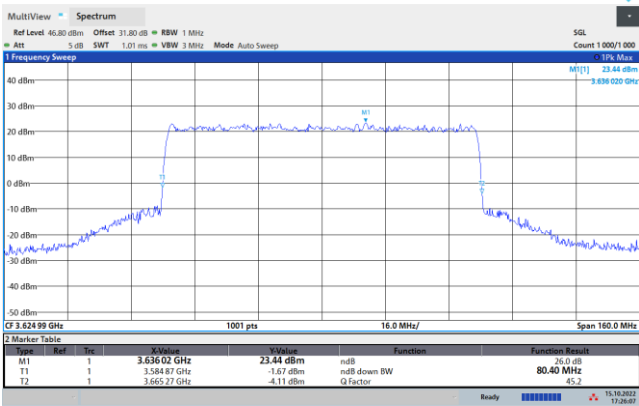

64QAM

256QAM