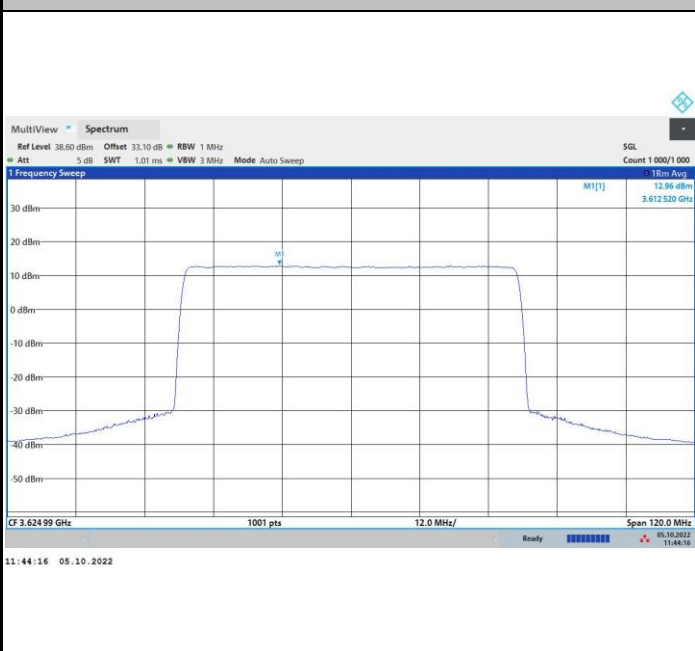

FR1 n48 / 60MHz / Middle Channel / PSD

QPSK

16QAM

64QAM

256QAM