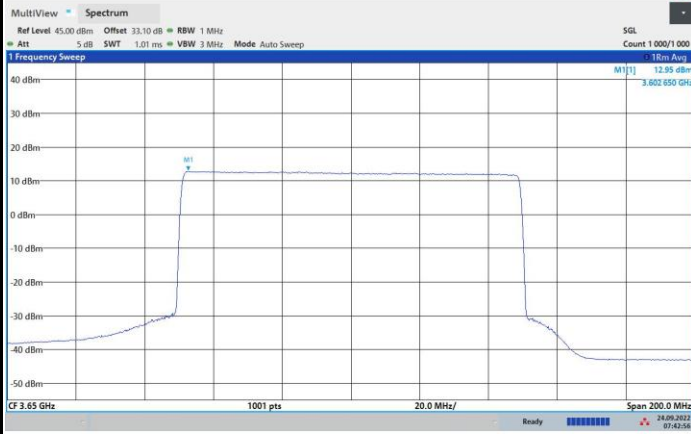

16QAM

64QAM

256QAM

FR1 n48 / 100MHz / Middle Channel / PSD

QPSK

16QAM

64QAM

256QAM

FR1 n48 / 100MHz / Highest Channel / PSD

QPSK

07:42:57 24.09.2022

16QAM

17:49:18 31.10.2022

64QAM

14:06:00 27.09.2022

256QAM