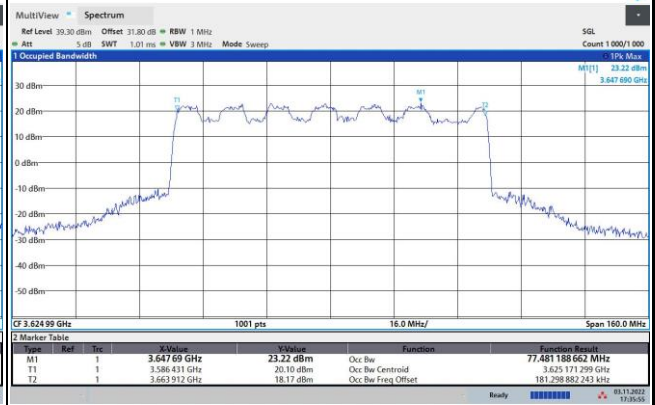

QPSK

16QAM

64QAM

256QAM

FR1 n48 / 80MHz / Middle Channel / 99%OBW

QPSK

16QAM

64QAM