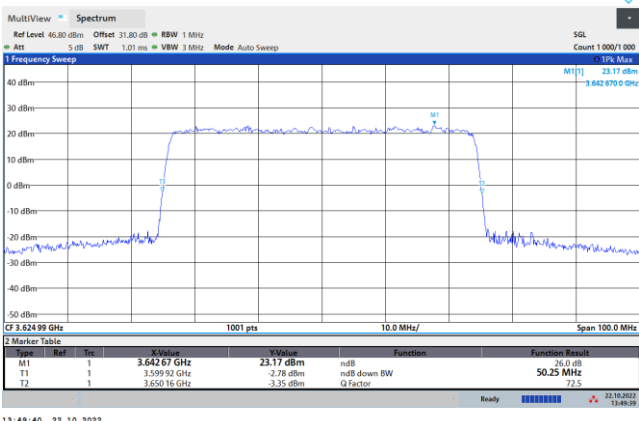

16QAM

64QAM

256QAM

FR1 n48 / 50MHz / Middle Channel / 26dB BW

QPSK

16QAM

64QAM

256QAM