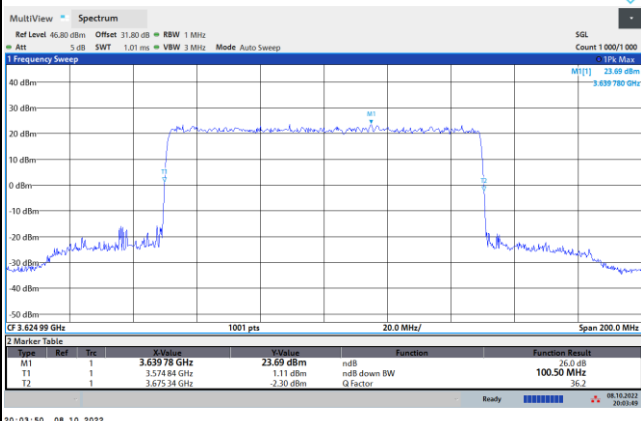

64QAM

256QAM