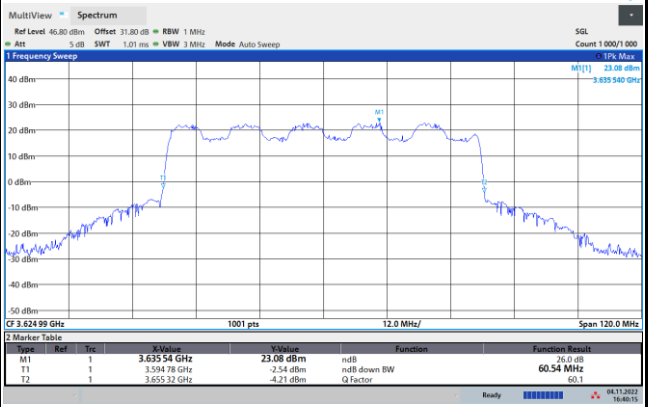

FR1 n48 / 60MHz / Middle Channel / 26dB BW

QPSK

16QAM