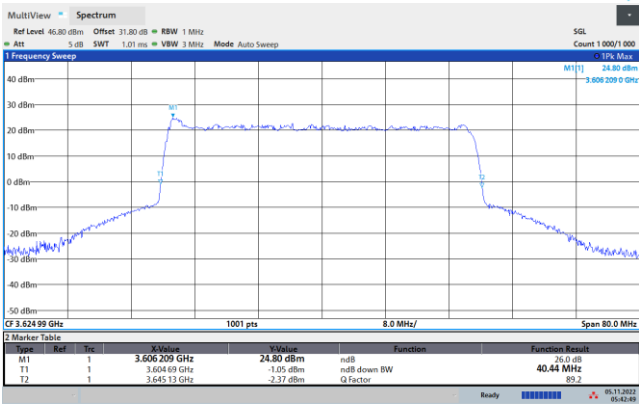

FR1 n48 / 40MHz / Middle Channel / 26dB BW

QPSK

16QAM