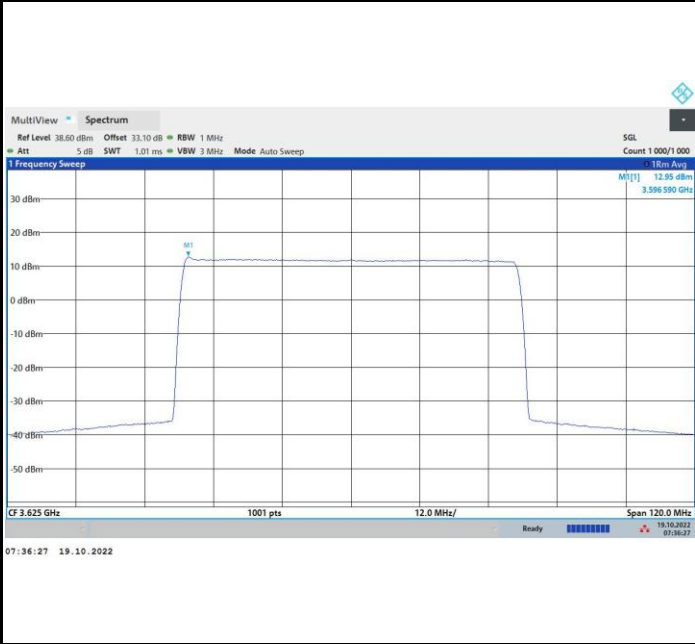

16:32:19 06.10.2022

FR1 n48 / 60MHz / Lowest Channel / PSD

QPSK

16QAM

64QAM

256QAM

FR1 n48 / 60MHz / Middle Channel / PSD

QPSK