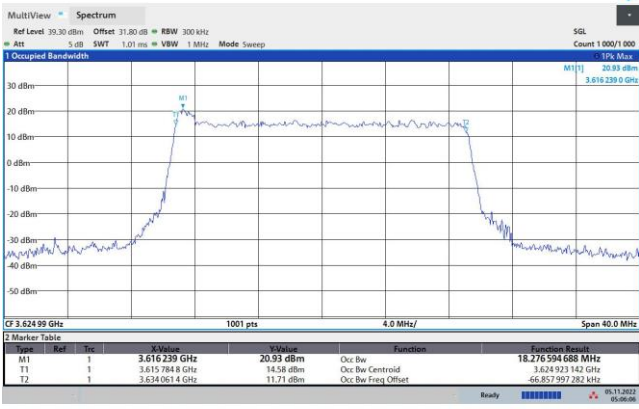

FR1 n48 / 20MHz / Middle Channel / 99%OBW

QPSK

16QAM