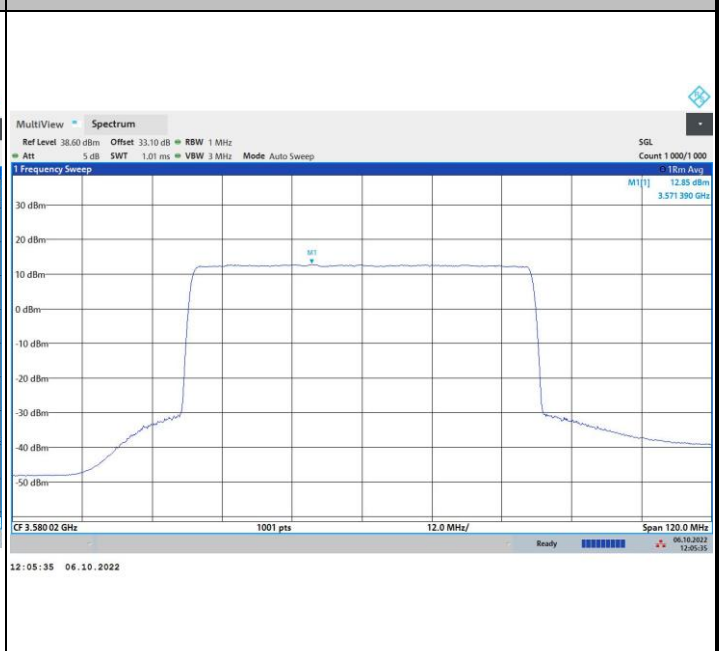

16:32:19 06.10.2022

FR1 n48 / 60MHz / Lowest Channel / PSD

QPSK

16QAM

64QAM

256QAM

FR1 n48 / 60MHz / Middle Channel / PSD

QPSK