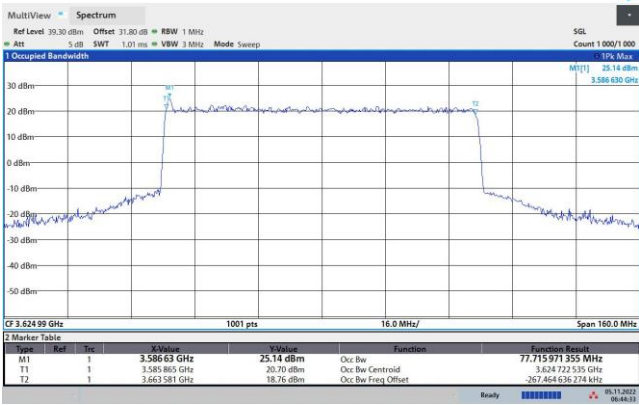

QPSK

16QAM

64QAM

256QAM

FR1 n48 / 80MHz / Middle Channel / 99%OBW

QPSK

16QAM

64QAM