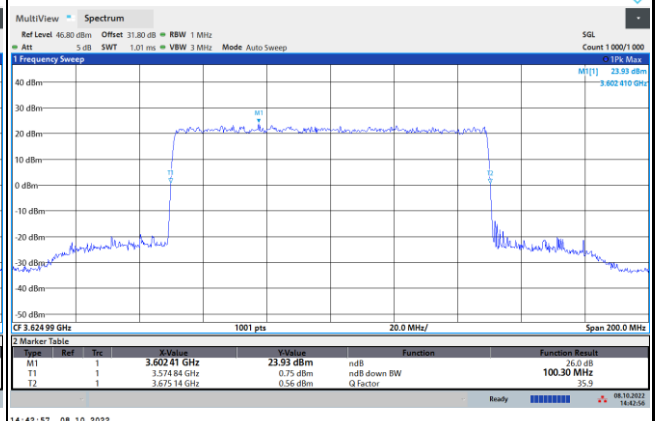

64QAM

256QAM