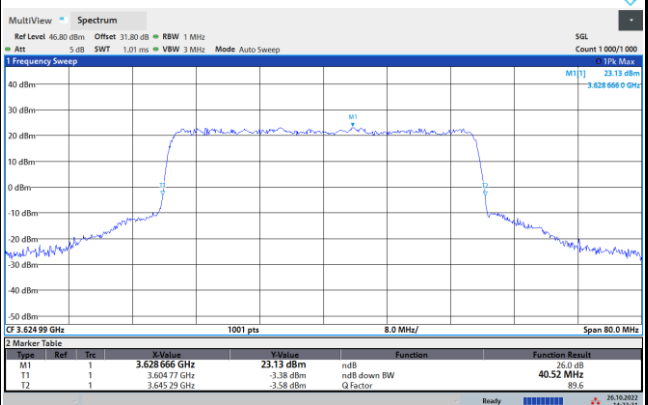

64QAM

256QAM