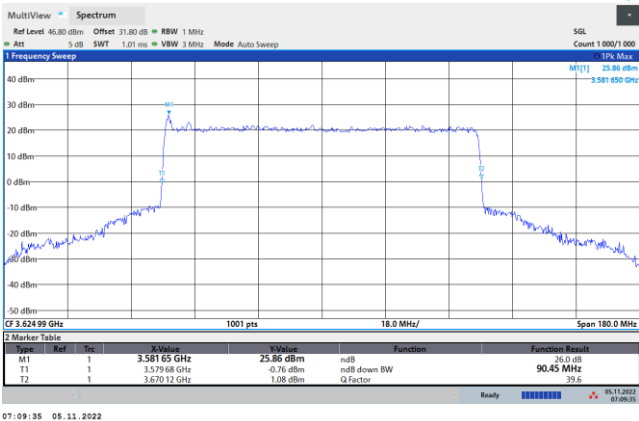

64QAM

256QAM

FR1 n48 / 90MHz / Middle Channel / 26dB BW

QPSK

16QAM

64QAM

256QAM

FR1 n48 / 100MHz / Middle Channel / 26dB BW