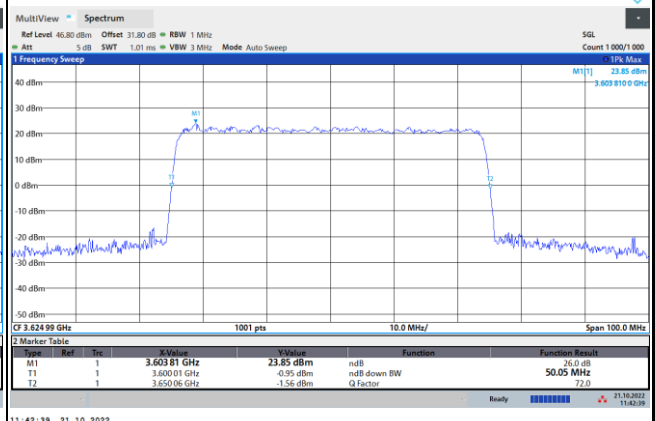

16QAM

64QAM

256QAM

FR1 n48 / 50MHz / Middle Channel / 26dB BW

QPSK

16QAM

64QAM

256QAM