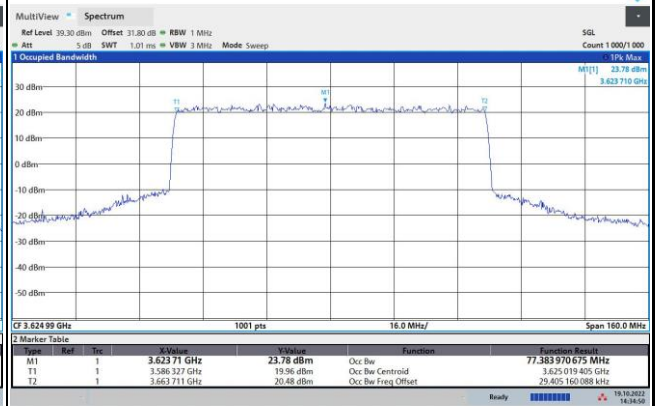

64QAM

256QAM