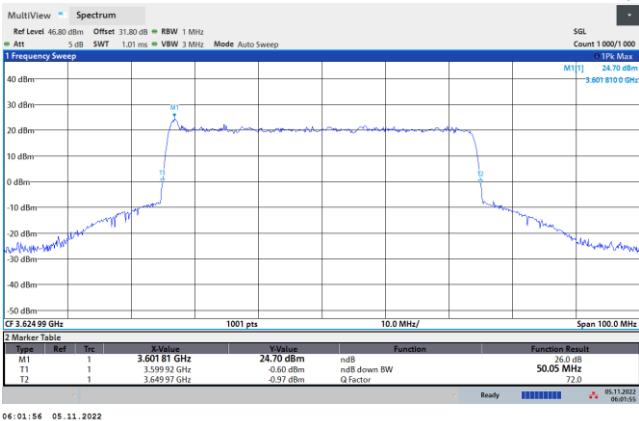

16QAM

64QAM

256QAM

FR1 n48 / 50MHz / Middle Channel / 26dB BW

QPSK

16QAM

64QAM

256QAM