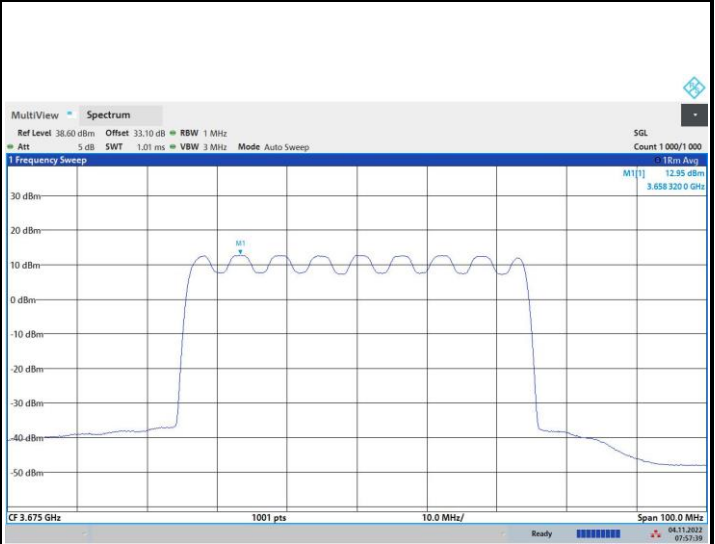

FR1 n48 / 50MHz / Highest Channel / PSD

QPSK

04:19:09 19.10.2022

16QAM

07:57:40 04.11.2022

64QAM

09:44:19 07.10.2022

256QAM