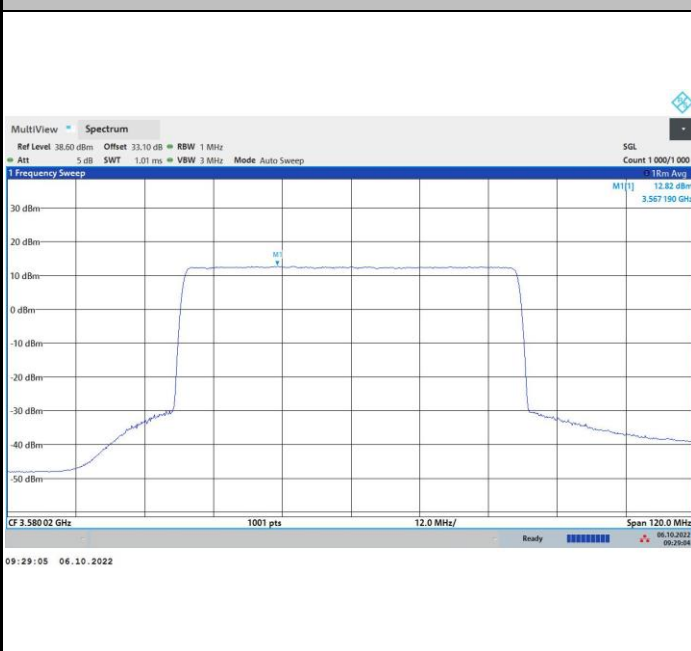

16:32:19 06.10.2022

FR1 n48 / 60MHz / Lowest Channel / PSD

QPSK

16QAM

64QAM

256QAM

FR1 n48 / 60MHz / Middle Channel / PSD

QPSK