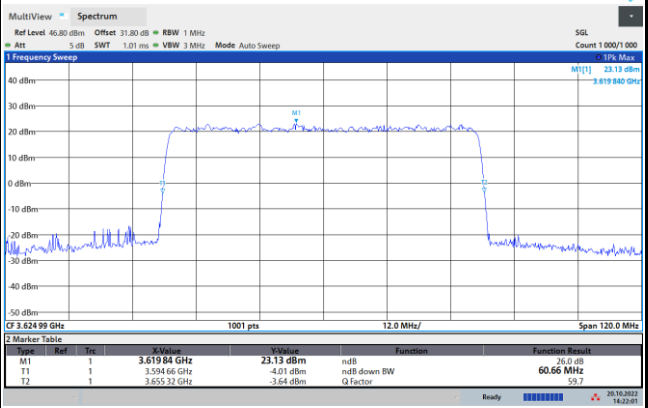

FR1 n48 / 60MHz / Middle Channel / 26dB BW

QPSK

16QAM

64QAM

256QAM

FR1 n48 / 80MHz / Middle Channel / 26dB BW

QPSK

16QAM