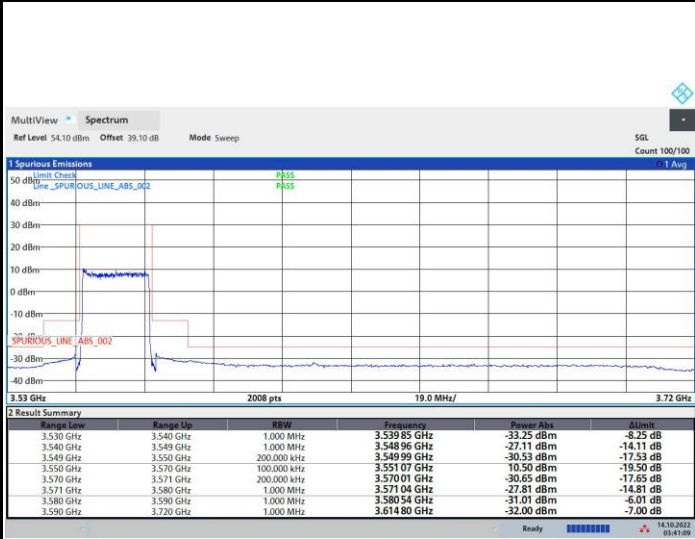

16QAM

64QAM

256QAM

FR1 n48 / 20MHz / Lowest Channel / MASK

QPSK

16QAM

03:41:09 14.10.2022

05:15:37 01.11.2022