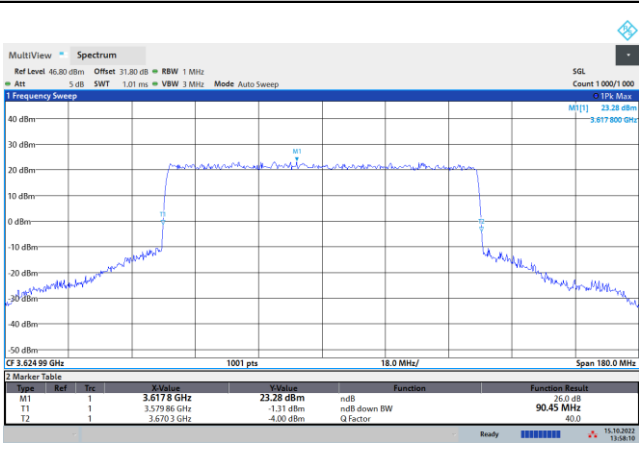

FR1 n48 / 90MHz / Middle Channel / 26dB BW

QPSK

16QAM

64QAM

256QAM

FR1 n48 / 100MHz / Middle Channel / 26dB BW

QPSK

16QAM