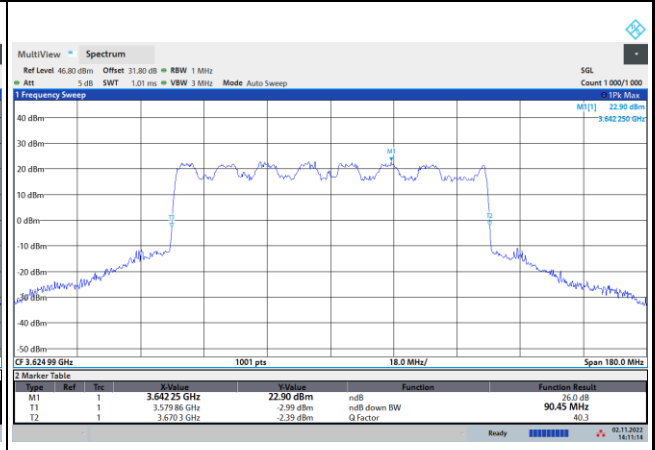

FR1 n48 / 90MHz / Middle Channel / 26dB BW

QPSK

16QAM

64QAM

256QAM

FR1 n48 / 100MHz / Middle Channel / 26dB BW

QPSK

16QAM