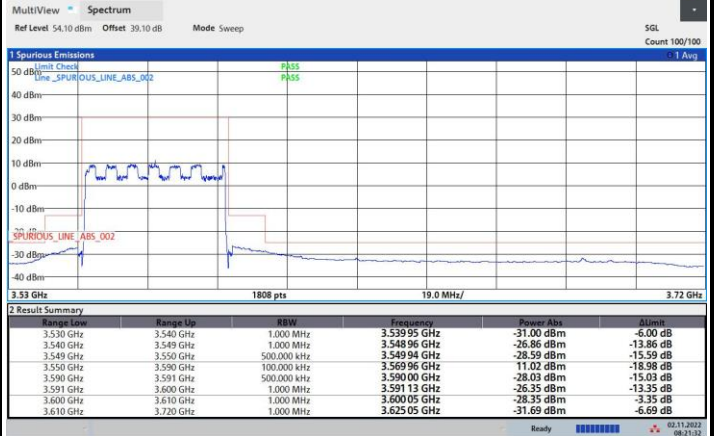

16:30:36 27.10.2022

16:02:44 27.10.2022

FR1 n48 / 40MHz / Lowest Channel / MASK

QPSK

16QAM

03:56:01 15.10.2022

08:21:33 02.11.2022

64QAM