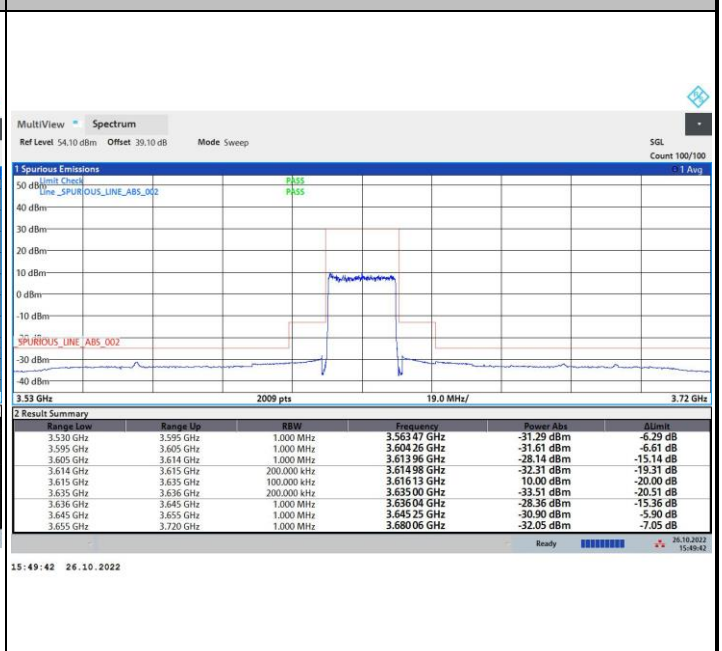

64QAM

256QAM