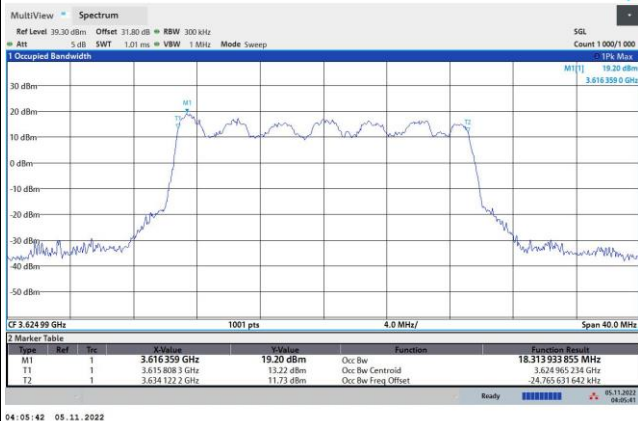

FR1 n48 / 20MHz / Middle Channel / 99%OBW

QPSK

16QAM