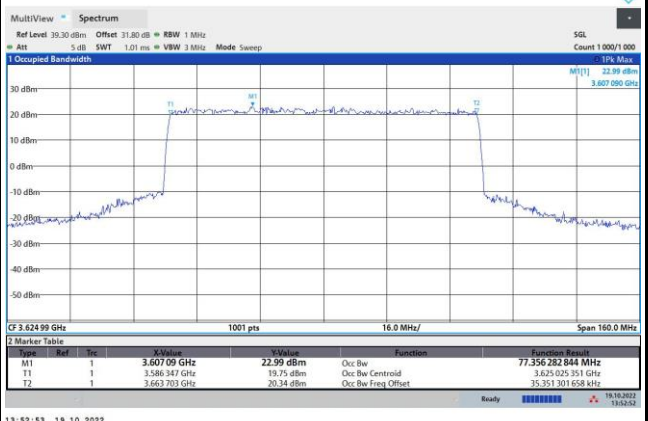

64QAM

256QAM