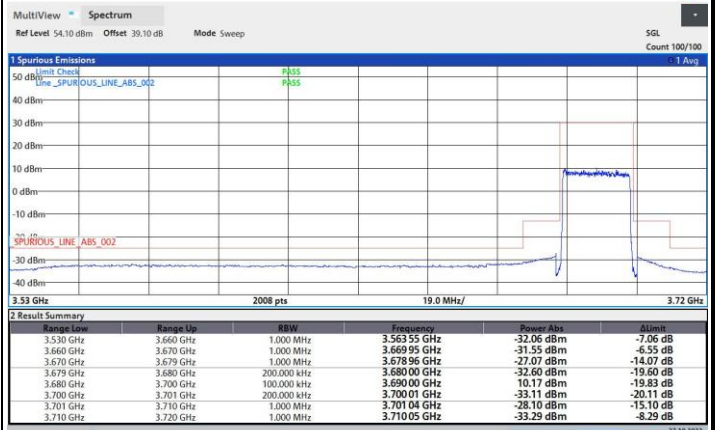

16:02:44 27.10.2022