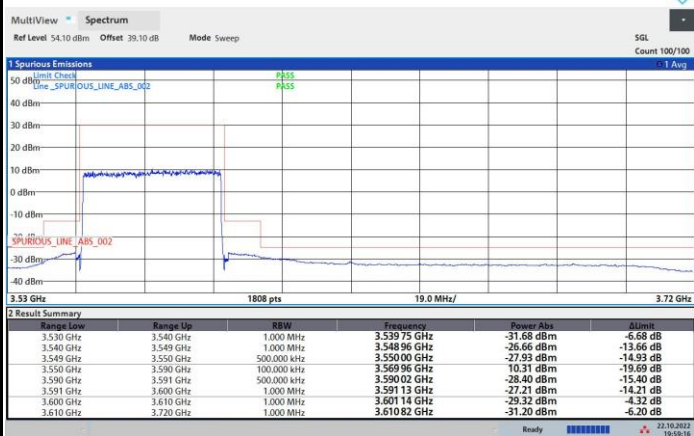

64QAM

256QAM

19:59:16 22.10.2022

11:17:43 26.10.2022