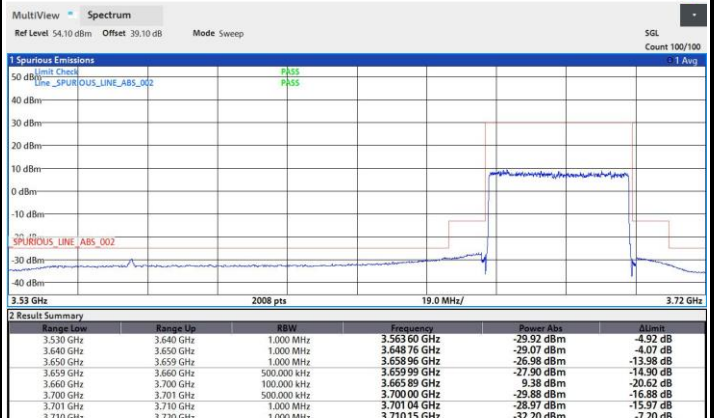

64QAM

256QAM

11:15:09 07.11.2022

21:08:49 22.10.2022