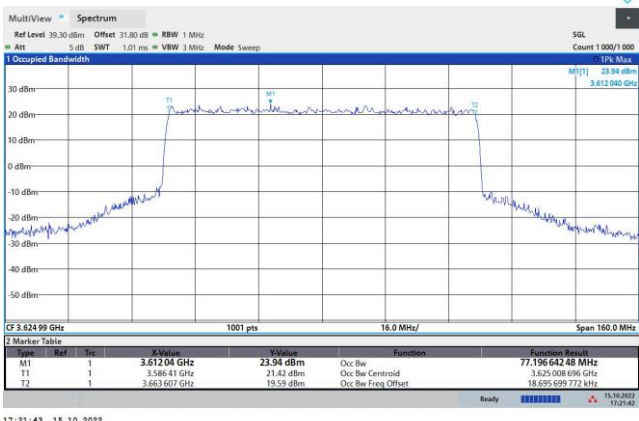

64QAM

256QAM