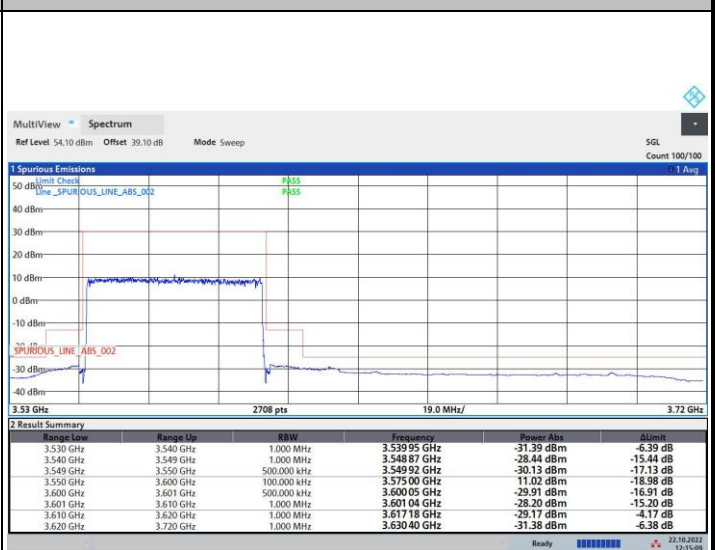

64QAM

256QAM