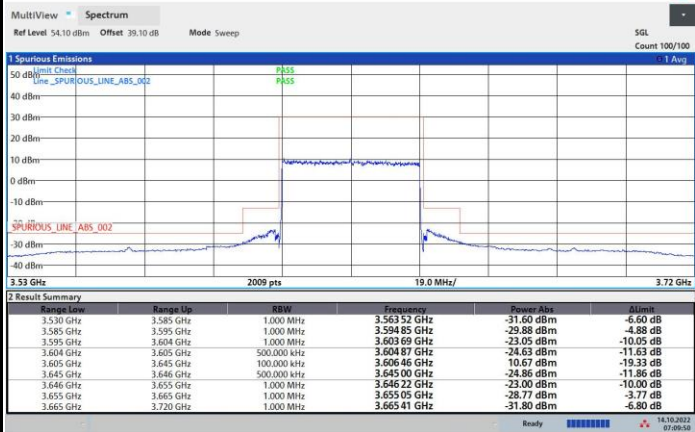

256QAM

19:59:16 22.10.2022

11:17:43 26.10.2022

FR1 n48 / 40MHz / Middle Channel / MASK

QPSK

16QAM

07:09:50 14.10.2022

06:50:57 02.11.2022