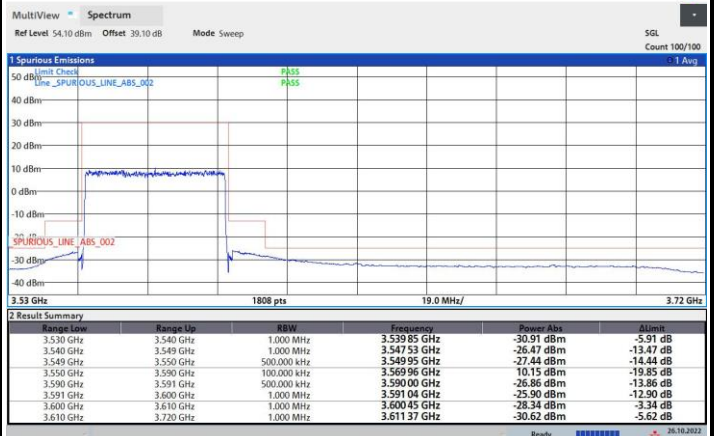

64QAM

256QAM

19:59:16 22.10.2022

11:17:43 26.10.2022