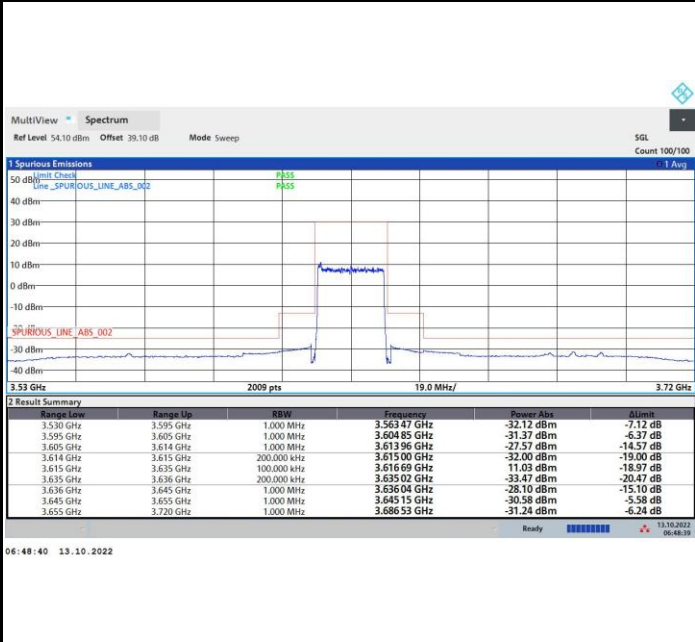

64QAM

256QAM

08:09:28 30.10.2022

09:49:16 27.10.2022

FR1 n48 / 20MHz / Middle Channel / MASK

QPSK

16QAM

64QAM