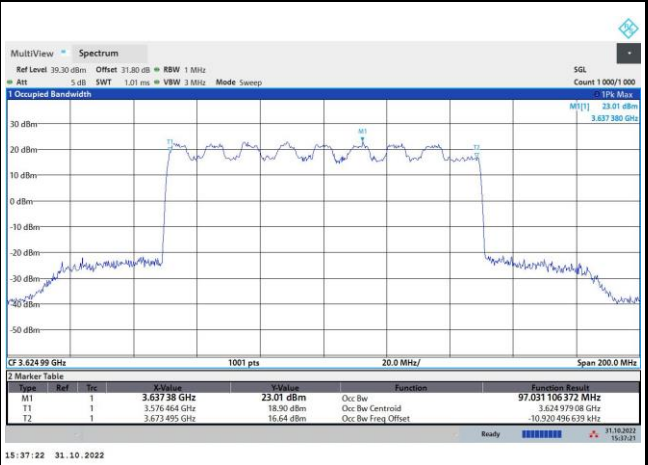

FR1 n48 / 100MHz / Middle Channel / 99%OBW

QPSK

16QAM

64QAM

256QAM