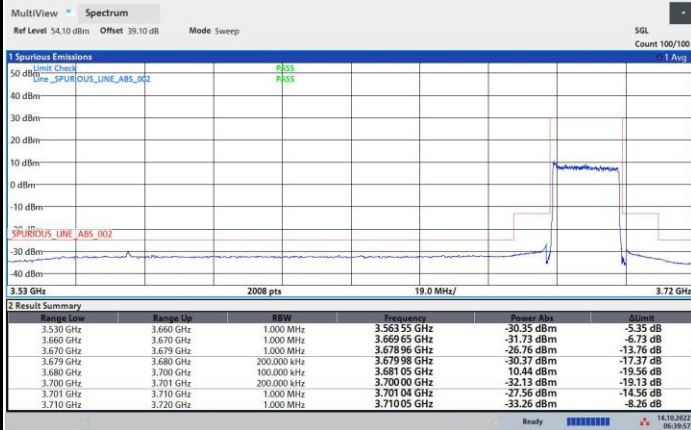

256QAM

FR1 n48 / 20MHz / Highest Channel / MASK

QPSK

16QAM

06:39:57 14.10.2022

07:84:11 01.11.2022

64QAM

256QAM