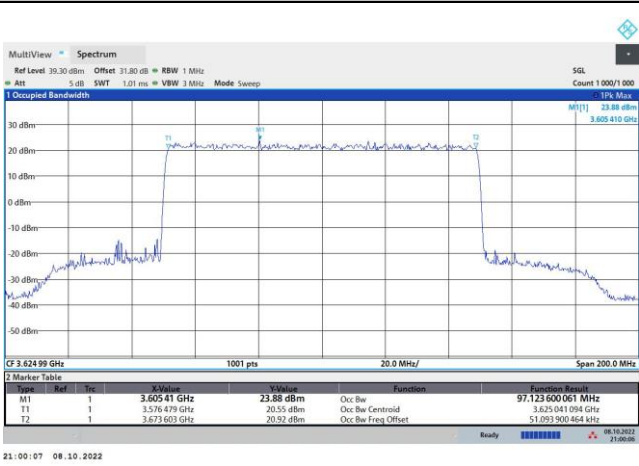

FR1 n48 / 100MHz / Middle Channel / 99%OBW

QPSK

16QAM

64QAM

256QAM