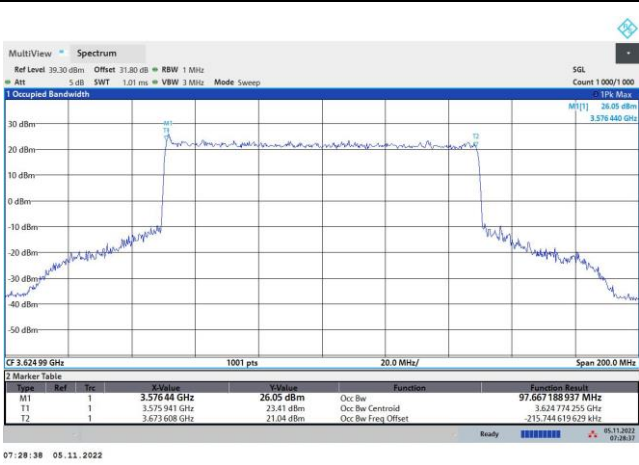

256QAM

FR1 n48 / 90MHz / Middle Channel / 99%OBW

QPSK

16QAM

64QAM

256QAM

FR1 n48 / 100MHz / Middle Channel / 99%OBW

QPSK