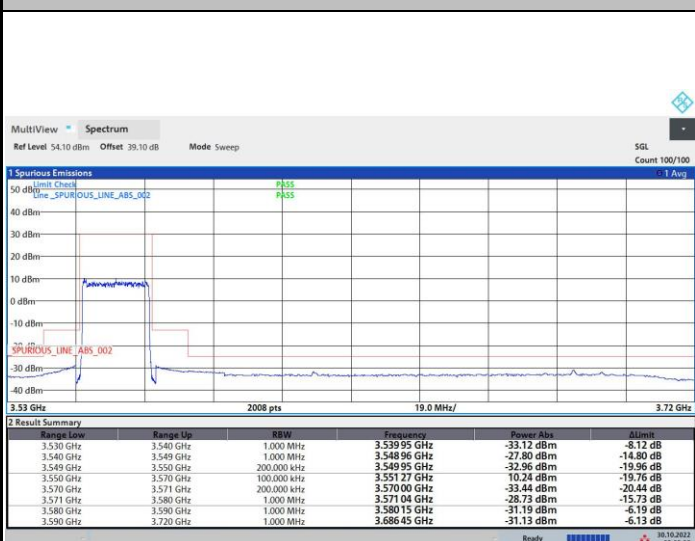

64QAM

256QAM

08:09:28 30.10.2022

09:49:16 27.10.2022