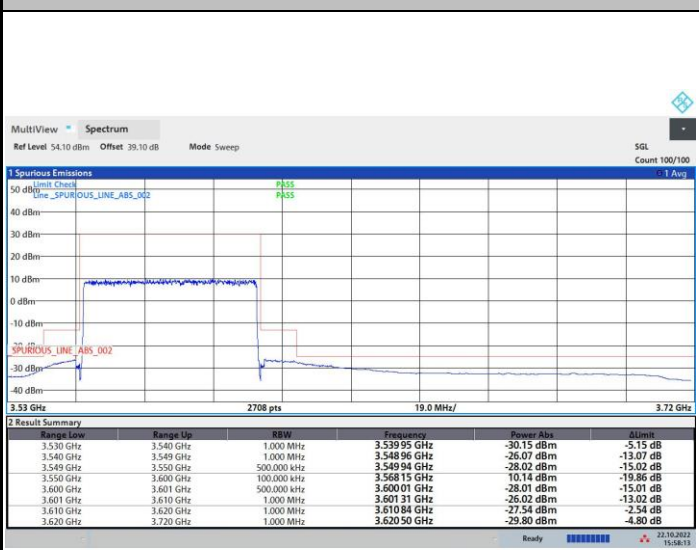

64QAM

256QAM