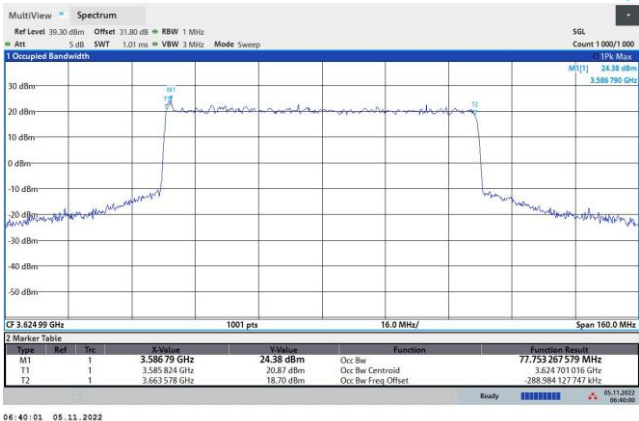

QPSK

16QAM

64QAM

256QAM

FR1 n48 / 80MHz / Middle Channel / 99%OBW

QPSK

16QAM

64QAM