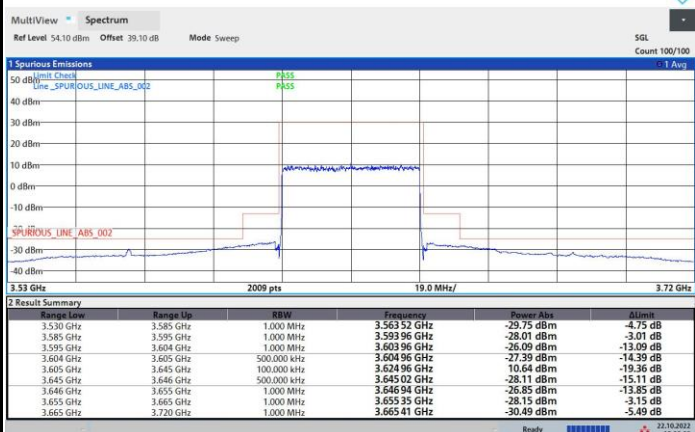

64QAM

256QAM

18:38:40 22.10.2022

14:53:24 26.10.2022