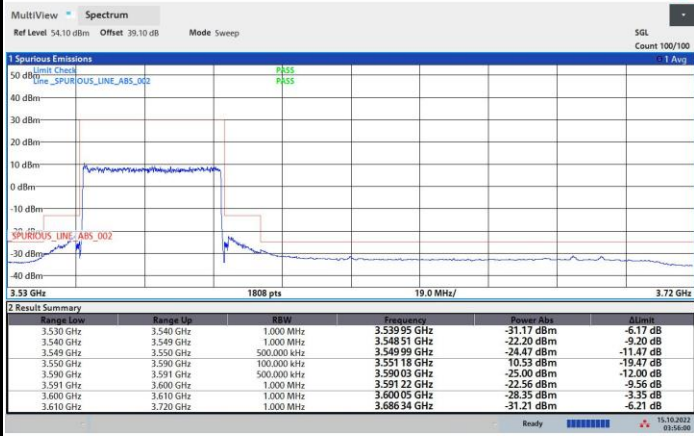

16:30:36 27.10.2022

16:02:44 27.10.2022

FR1 n48 / 40MHz / Lowest Channel / MASK

QPSK

16QAM

03:56:01 15.10.2022

08:21:33 02.11.2022

64QAM