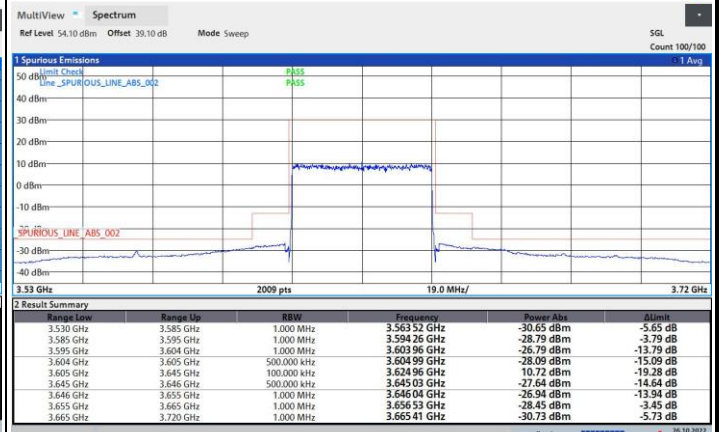

64QAM

256QAM

18:38:40 22.10.2022

14:53:24 26.10.2022