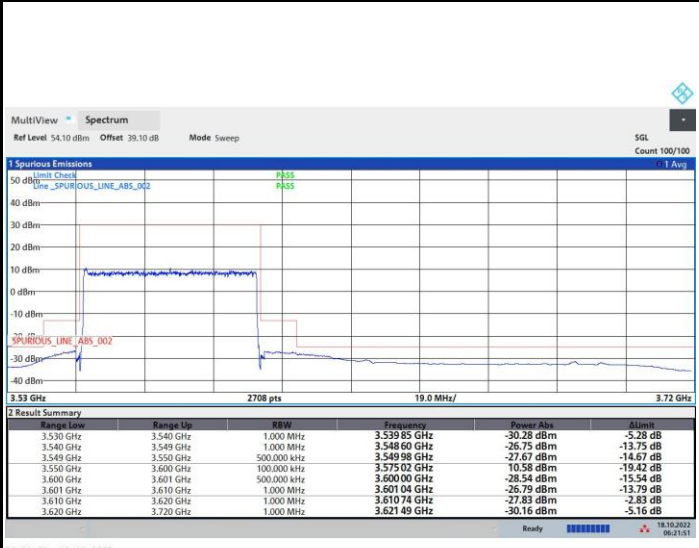

06:31:53 03.11.2022

64QAM

256QAM

11:15:09 07.11.2022

21:08:49 22.10.2022

FR1 n48 / 50MHz / Lowest Channel / MASK

QPSK

16QAM