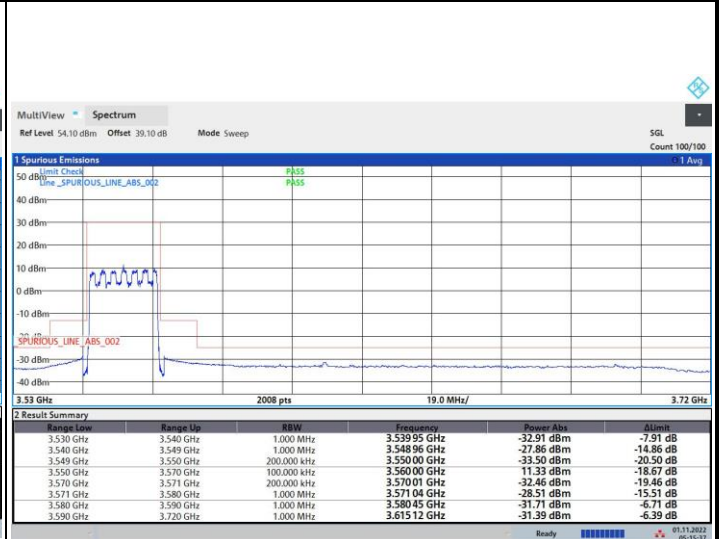

16QAM

64QAM

256QAM

FR1 n48 / 20MHz / Lowest Channel / MASK

QPSK

16QAM

03:41:09 14.10.2022

05:15:37 01.11.2022