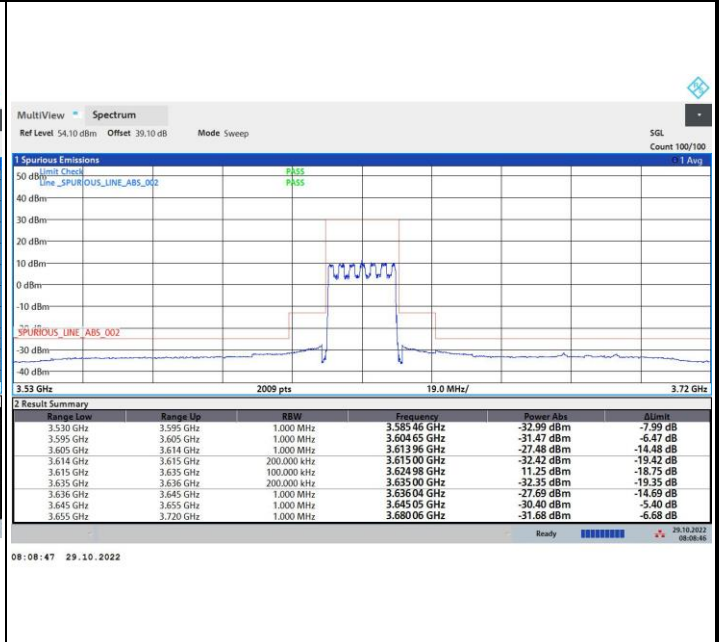

64QAM

256QAM

08:09:28 30.10.2022

09:49:16 27.10.2022

FR1 n48 / 20MHz / Middle Channel / MASK

QPSK

16QAM

64QAM