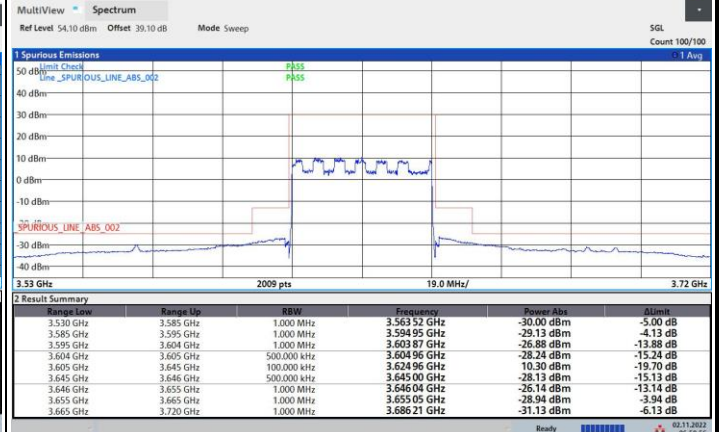

256QAM

19:59:16 22.10.2022

11:17:43 26.10.2022

FR1 n48 / 40MHz / Middle Channel / MASK

QPSK

16QAM

07:09:50 14.10.2022

06:50:57 02.11.2022