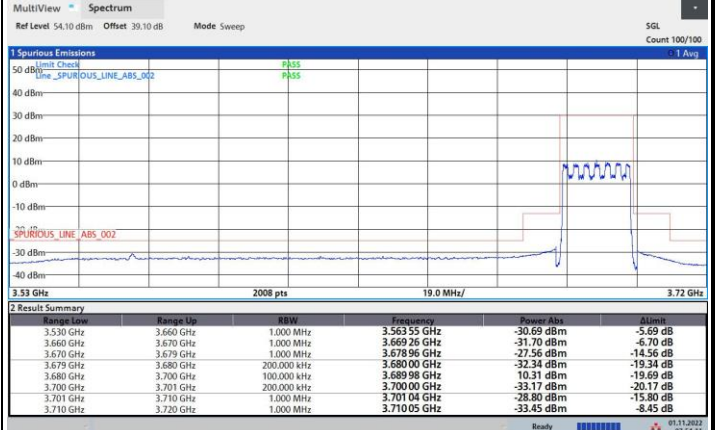

256QAM

FR1 n48 / 20MHz / Highest Channel / MASK

QPSK

16QAM

06:39:57 14.10.2022

07:84:11 01.11.2022

64QAM

256QAM