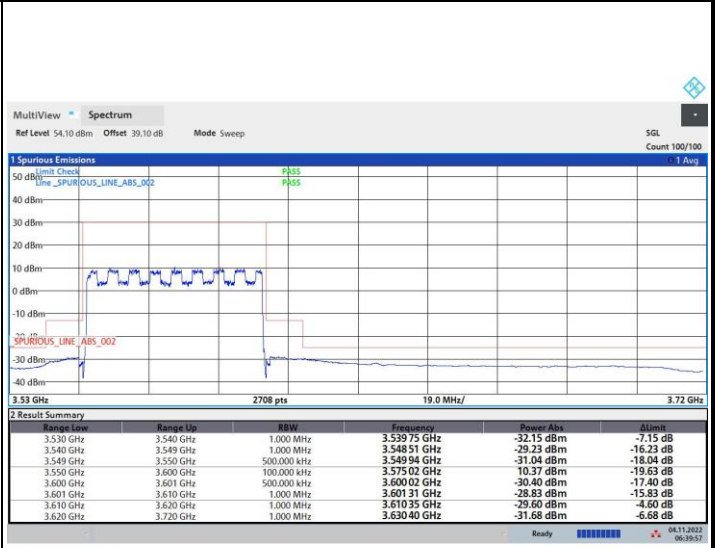

06:31:53 03.11.2022

64QAM

256QAM

11:15:09 07.11.2022

21:08:49 22.10.2022

FR1 n48 / 50MHz / Lowest Channel / MASK

QPSK

16QAM