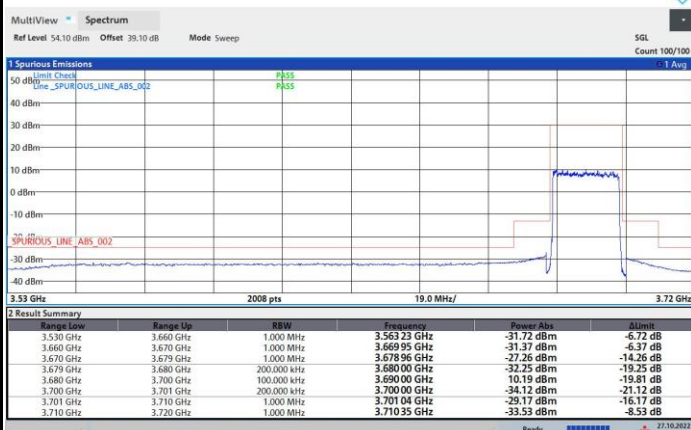

256QAM

FR1 n48 / 20MHz / Highest Channel / MASK

QPSK

16QAM

06:39:57 14.10.2022

07:84:11 01.11.2022

64QAM

256QAM