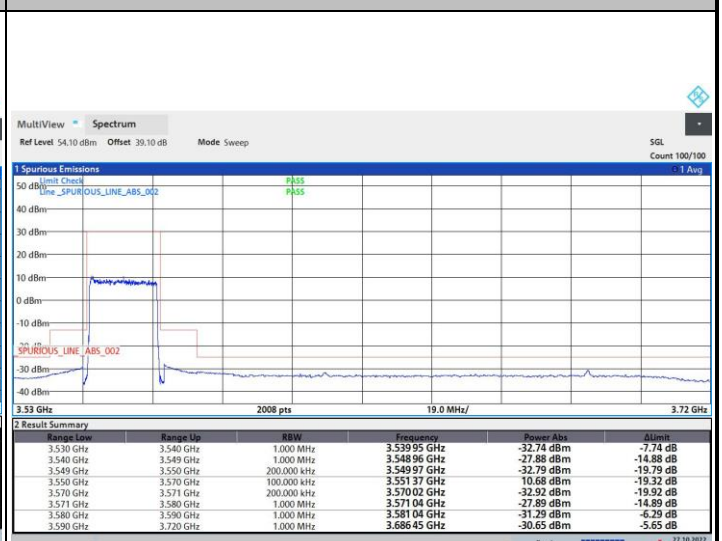

64QAM

256QAM

08:09:28 30.10.2022

09:49:16 27.10.2022