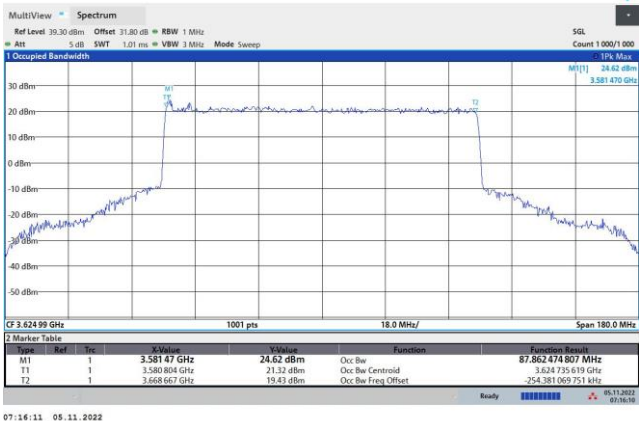

256QAM

FR1 n48 / 90MHz / Middle Channel / 99%OBW

QPSK

16QAM

64QAM

256QAM

FR1 n48 / 100MHz / Middle Channel / 99%OBW

QPSK