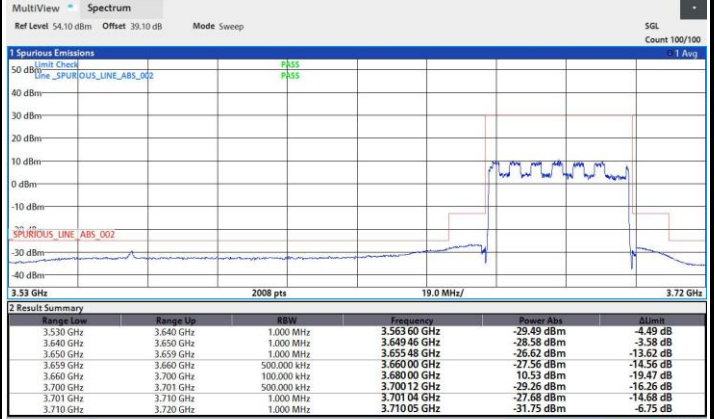

64QAM

256QAM

18:38:40 22.10.2022

14:53:24 26.10.2022

FR1 n48 / 40MHz / Highest Channel / MASK

QPSK

16QAM

05:56:25 15.10.2022