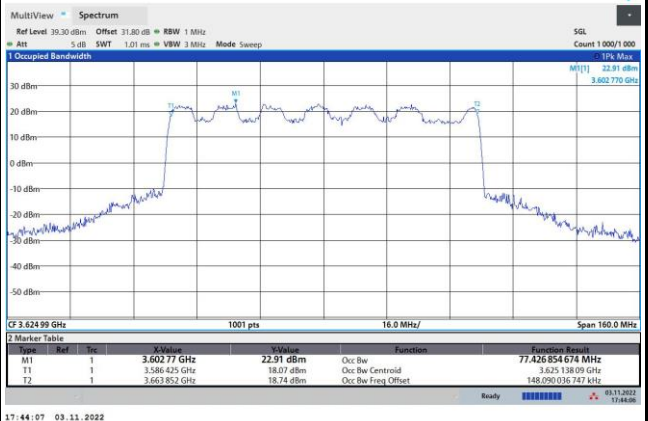

QPSK

16QAM

64QAM

256QAM

FR1 n48 / 80MHz / Middle Channel / 99%OBW

QPSK

16QAM

64QAM