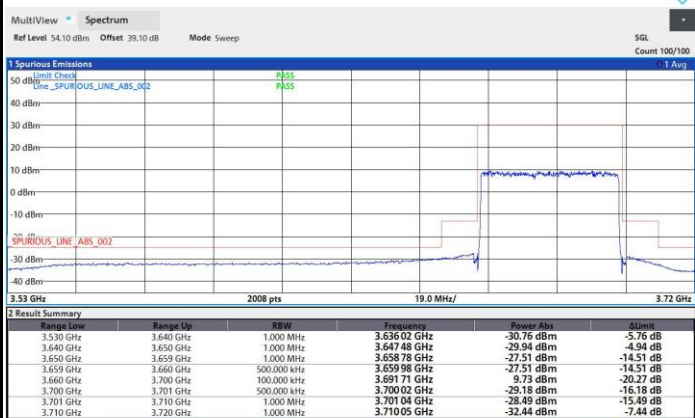

64QAM

256QAM

11:15:09 07.11.2022

21:08:49 22.10.2022