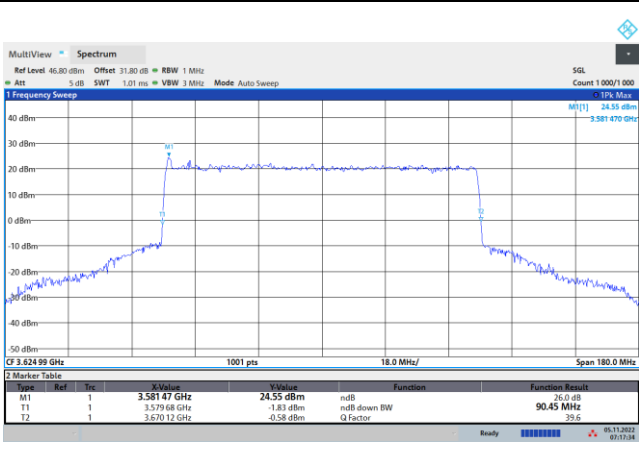

FR1 n48 / 90MHz / Middle Channel / 26dB BW

QPSK

16QAM

64QAM

256QAM

FR1 n48 / 100MHz / Middle Channel / 26dB BW

QPSK

16QAM