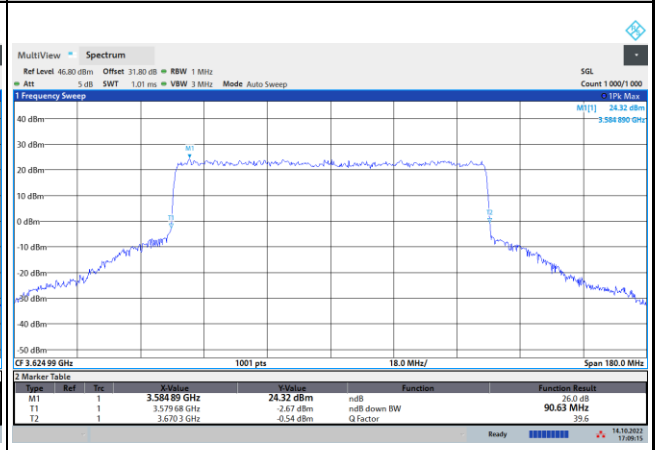

FR1 n48 / 90MHz / Middle Channel / 26dB BW

QPSK

16QAM

64QAM

256QAM

FR1 n48 / 100MHz / Middle Channel / 26dB BW

QPSK

16QAM