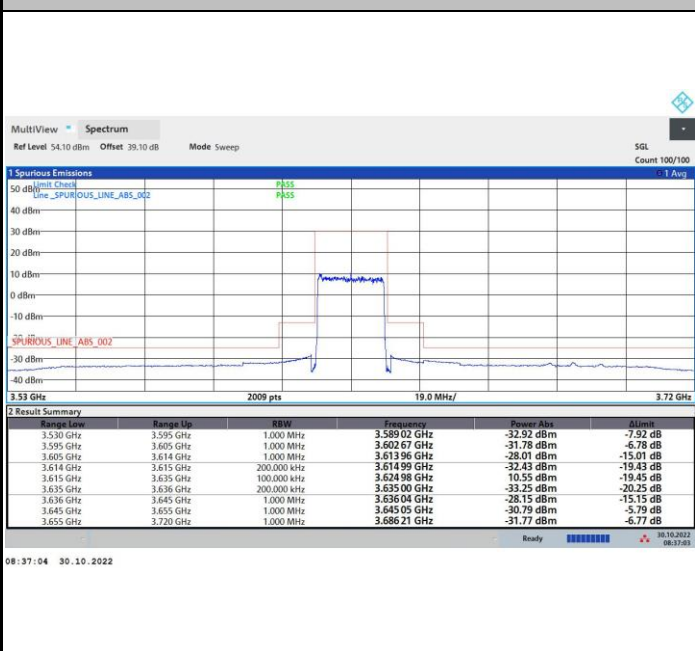

64QAM

256QAM