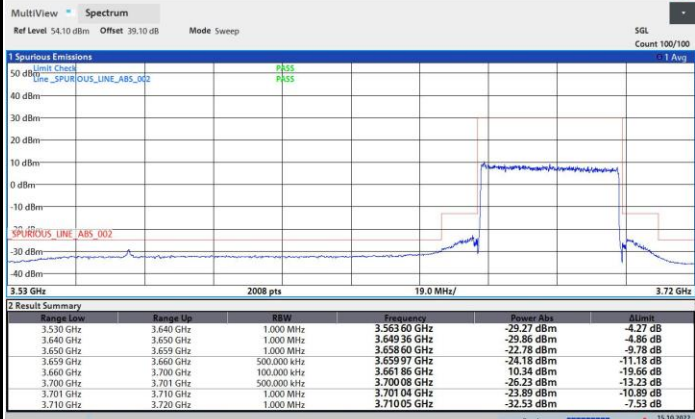

64QAM

256QAM

18:38:40 22.10.2022

14:53:24 26.10.2022

FR1 n48 / 40MHz / Highest Channel / MASK

QPSK

16QAM

05:56:25 15.10.2022