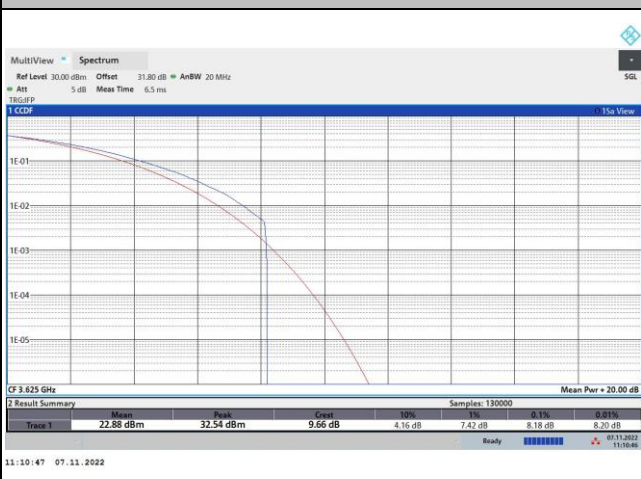

Peak-to-Average Ratio

Mode	FR1 n48 / 20MHz / PAR (dB)				Limit: 13dB
Mod.	QPSK	16QAM	64QAM	256QAM	Result
Middle CH	8.00	8.84	8.18	8.18	PASS

FR1 n48 / 20MHz / Middle Channel / PAR

QPSK

16QAM

64QAM

256QAM

26dB Bandwidth