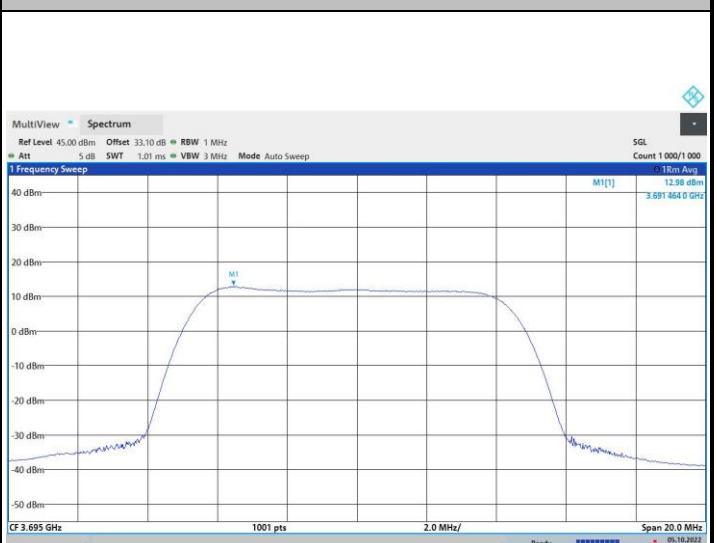

06:45:22 23.09.2022

16QAM

08:27:03 28.10.2022

64QAM

06:00:26 01.10.2022

256QAM

05:15:29 05.10.2022

FR1 n48 / 20MHz / Lowest Channel / PSD