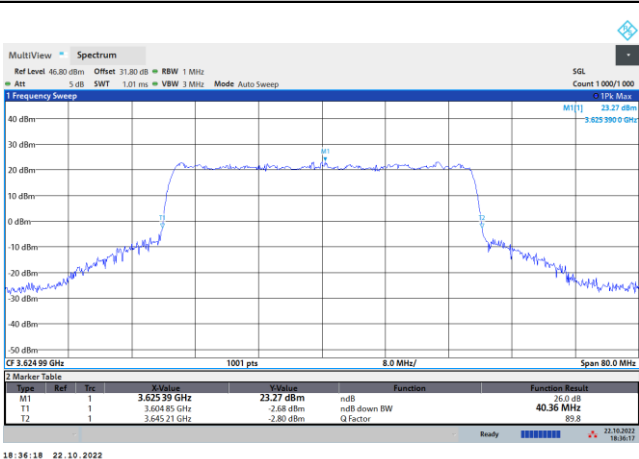

64QAM

256QAM