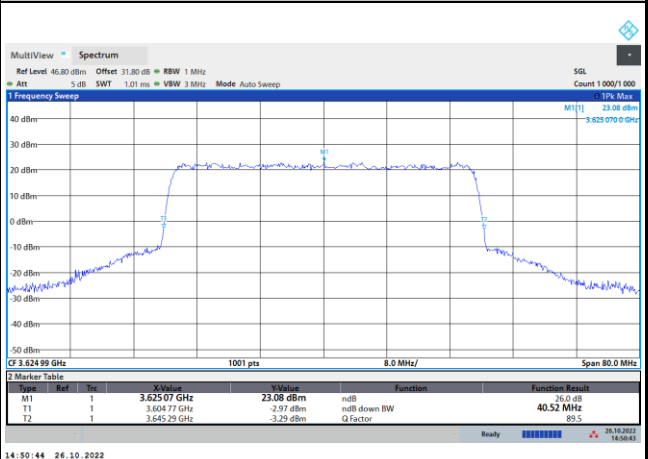

64QAM

256QAM