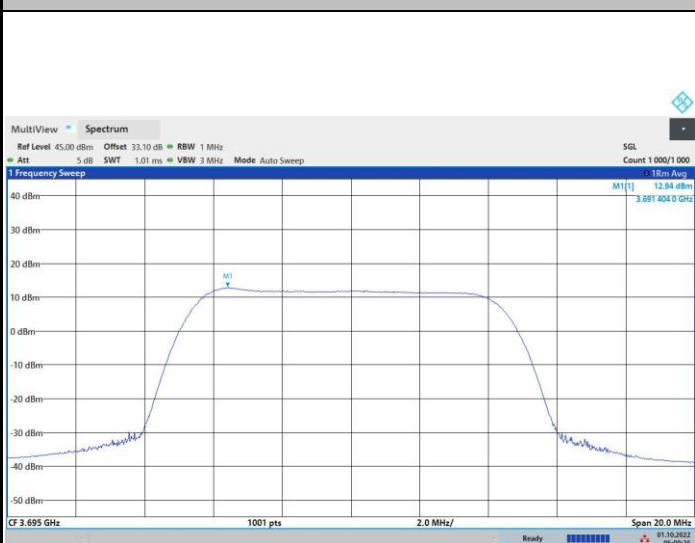

FR1 n48 / 10MHz / Highest Channel / PSD

QPSK

06:45:22 23.09.2022

16QAM

08:27:03 28.10.2022

64QAM

06:00:26 01.10.2022

256QAM

05:15:29 05.10.2022