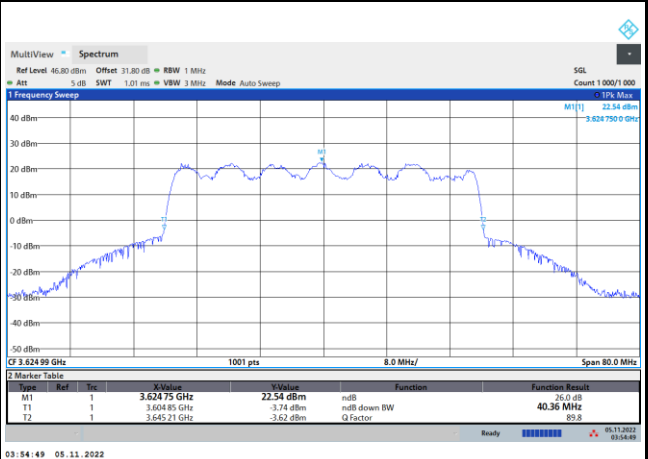

FR1 n48 / 40MHz / Middle Channel / 26dB BW

QPSK

16QAM