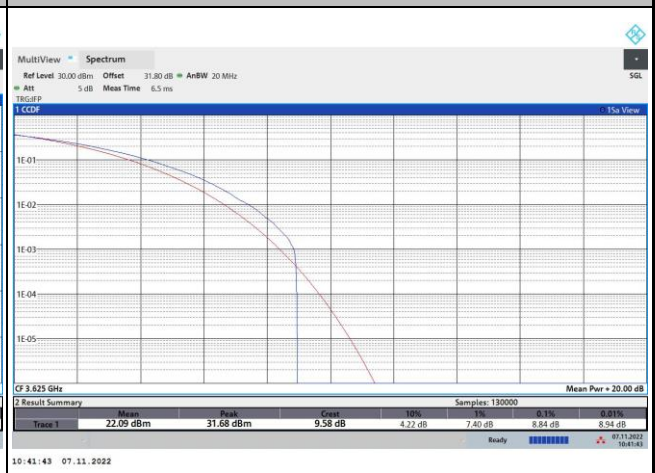

Peak-to-Average Ratio

Mode	FR1 n48 / 20MHz / PAR (dB)				Limit: 13dB
Mod.	QPSK	16QAM	64QAM	256QAM	Result
Middle CH	8.00	8.84	8.18	8.18	PASS

FR1 n48 / 20MHz / Middle Channel / PAR

QPSK

16QAM

64QAM

256QAM

26dB Bandwidth