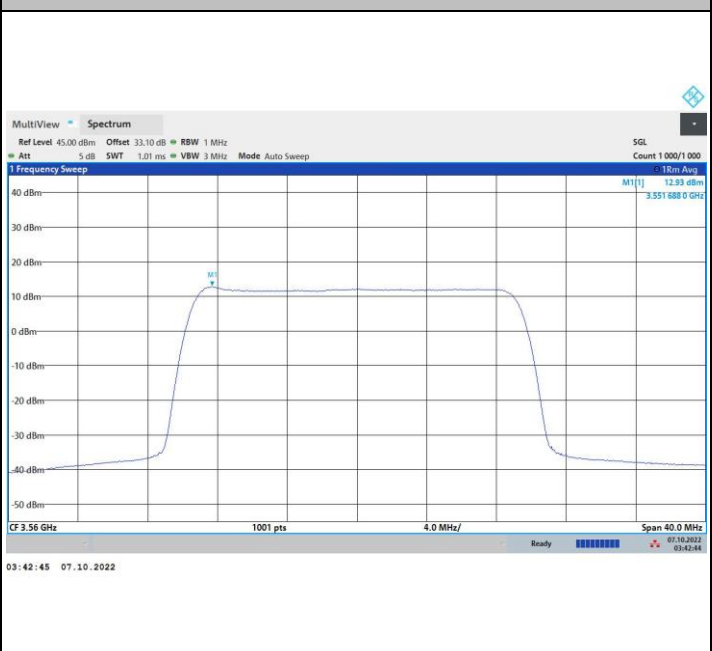

QPSK

16QAM

64QAM

256QAM

FR1 n48 / 20MHz / Middle Channel / PSD

QPSK

16QAM

64QAM