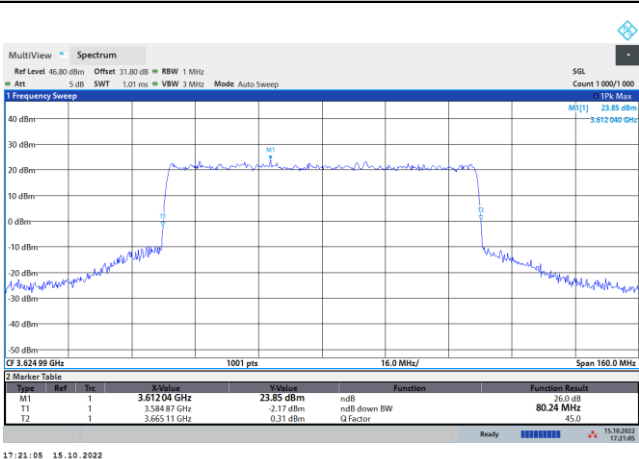

FR1 n48 / 80MHz / Middle Channel / 26dB BW

QPSK

16QAM

64QAM

256QAM