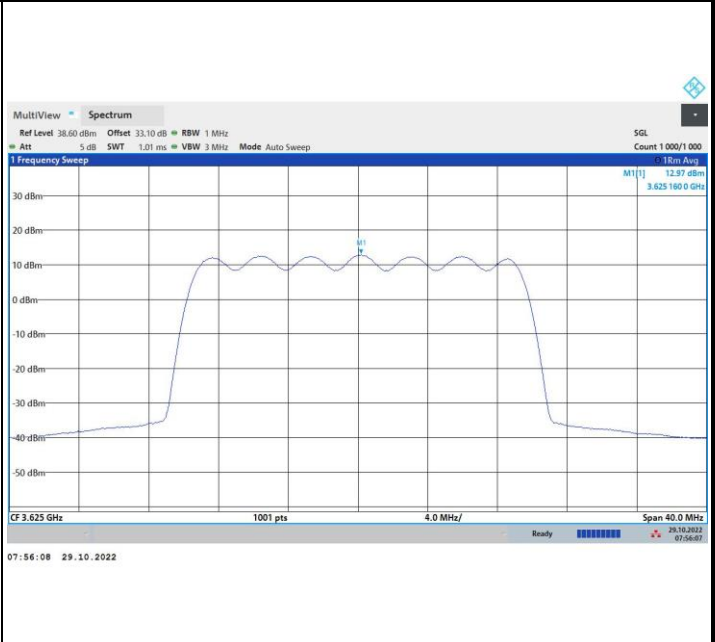

QPSK

16QAM

64QAM

256QAM

FR1 n48 / 20MHz / Middle Channel / PSD

QPSK

16QAM

64QAM