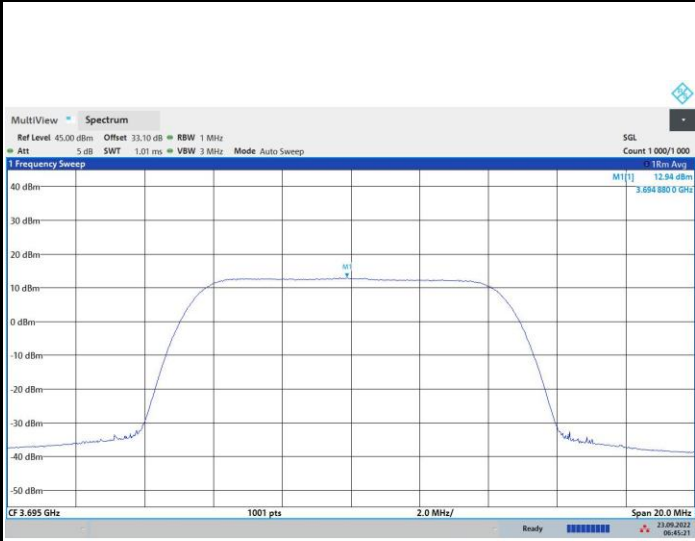

16QAM

03:14:27 28.10.2022

64QAM

08:06:31 30.09.2022

256QAM

08:10:25 01.10.2022

FR1 n48 / 10MHz / Highest Channel / PSD

QPSK