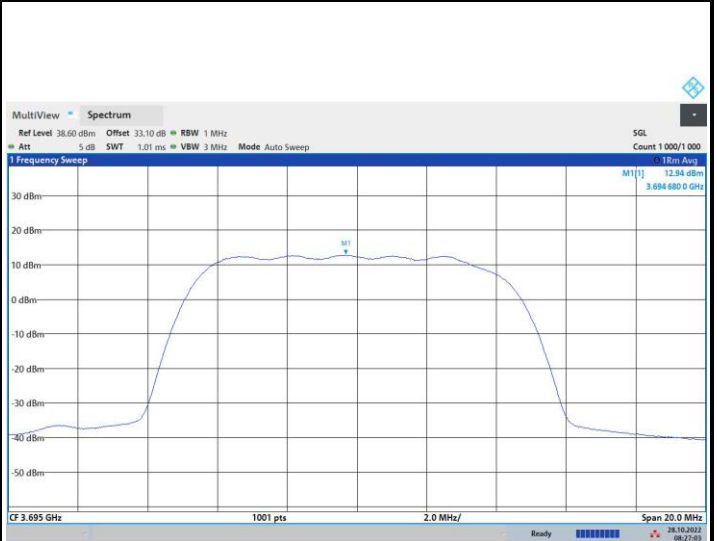

FR1 n48 / 10MHz / Highest Channel / PSD

QPSK

06:45:22 23.09.2022

16QAM

08:27:03 28.10.2022

64QAM

06:00:26 01.10.2022

256QAM

05:15:29 05.10.2022