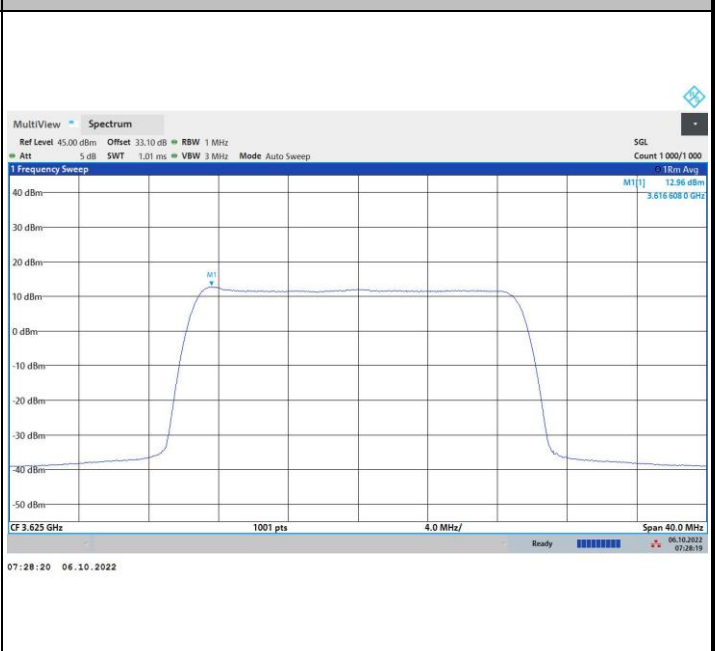

FR1 n48 / 20MHz / Middle Channel / PSD

QPSK

16QAM

64QAM

256QAM