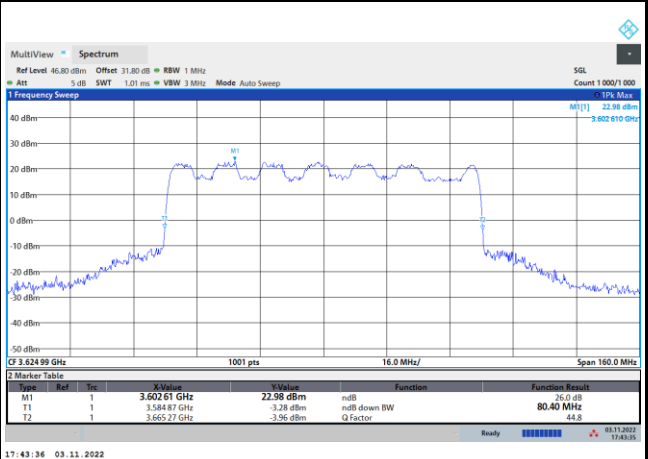

FR1 n48 / 60MHz / Middle Channel / 26dB BW

QPSK

16QAM

64QAM

256QAM

FR1 n48 / 80MHz / Middle Channel / 26dB BW

QPSK

16QAM