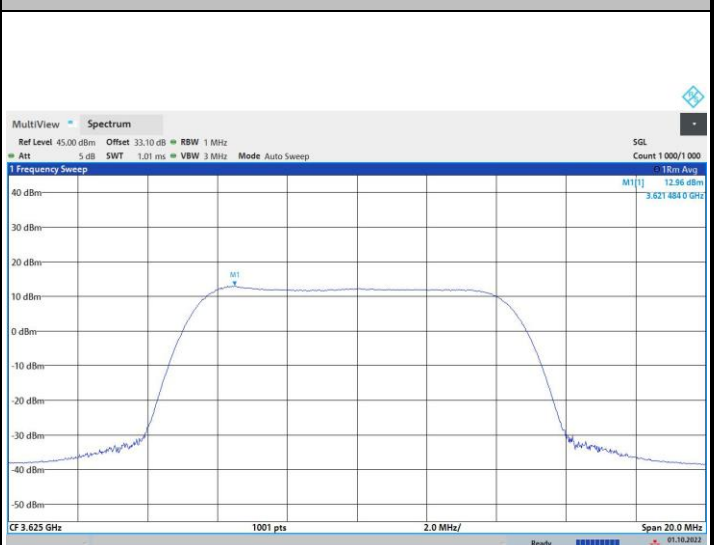

16QAM

03:14:27 28.10.2022

64QAM

08:06:31 30.09.2022

256QAM

08:10:25 01.10.2022

FR1 n48 / 10MHz / Highest Channel / PSD

QPSK