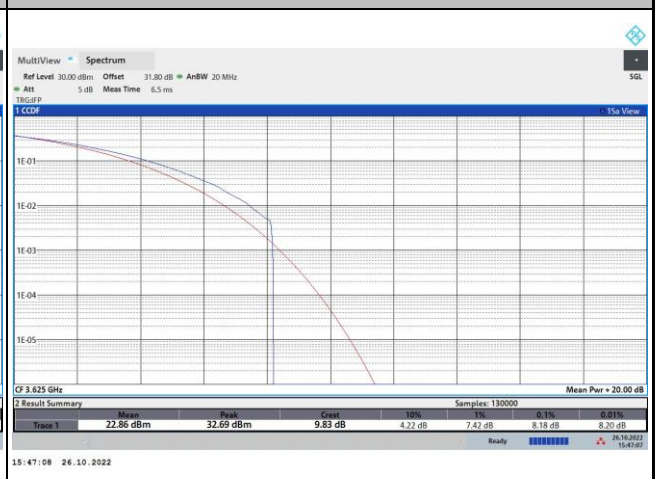

Peak-to-Average Ratio

Mode	FR1 n48 / 20MHz / PAR (dB)				Limit: 13dB
Mod.	QPSK	16QAM	64QAM	256QAM	Result
Middle CH	8.00	8.84	8.18	8.18	PASS

FR1 n48 / 20MHz / Middle Channel / PAR

QPSK

16QAM

64QAM

256QAM

26dB Bandwidth