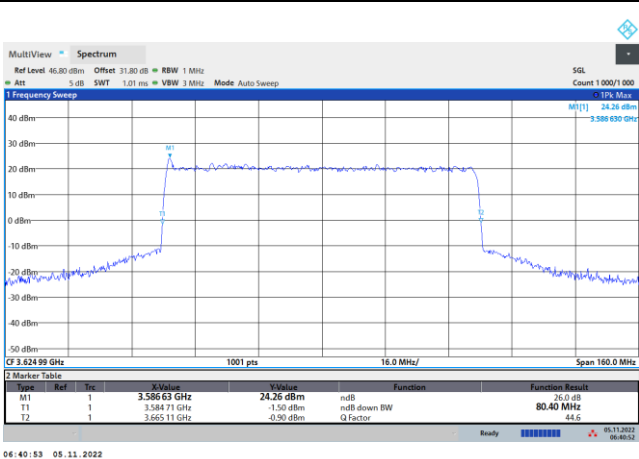

FR1 n48 / 60MHz / Middle Channel / 26dB BW

QPSK

16QAM

64QAM

256QAM

FR1 n48 / 80MHz / Middle Channel / 26dB BW

QPSK

16QAM