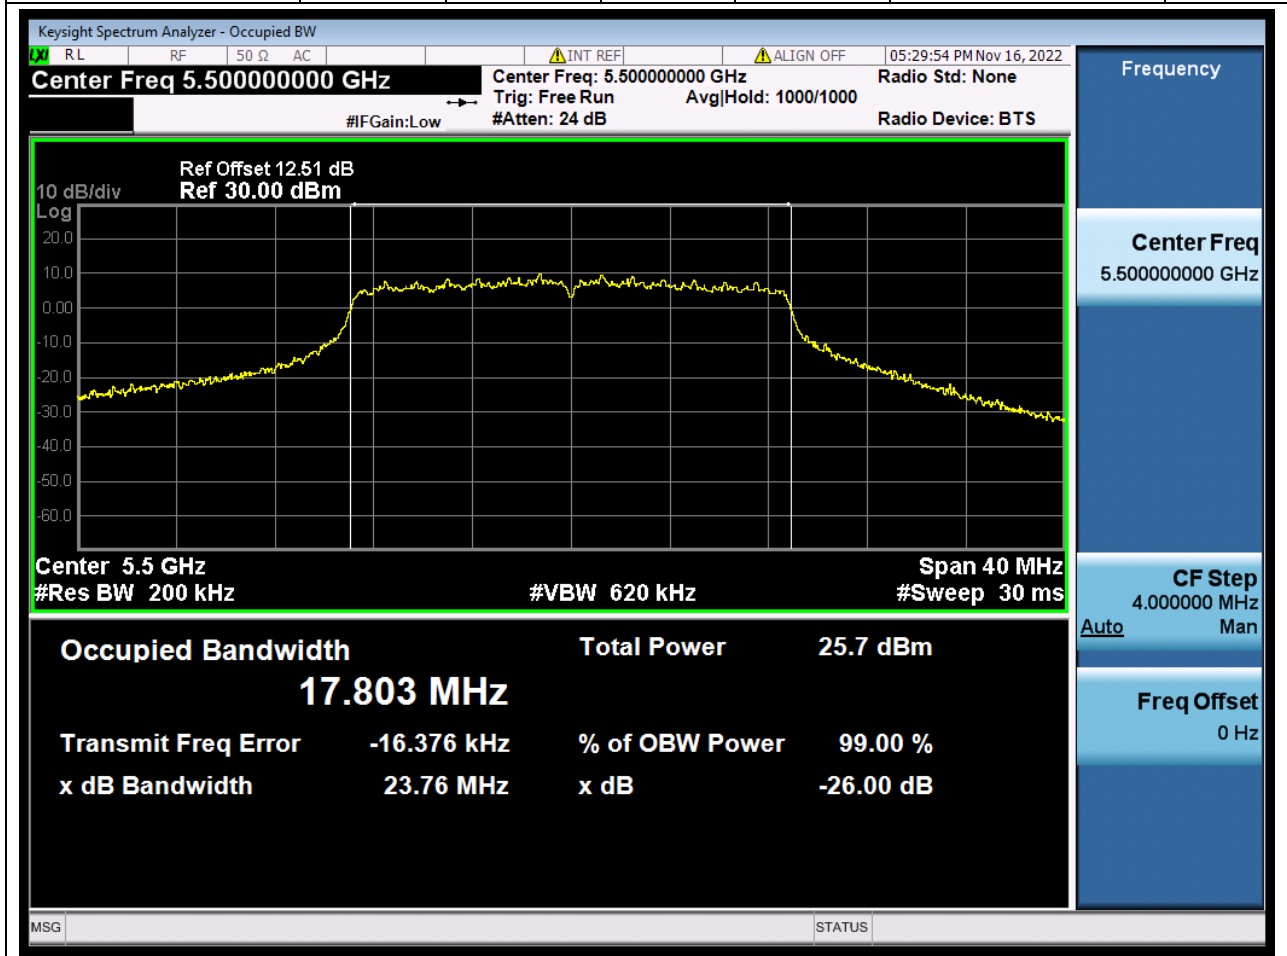

32. 802.11n_20M_U-NII-2C_L

32.1. A.2-26dB Bandwidth(NTNV)

Center Frequency (MHz)	XdB Down	RBW (MHz)	Detector	Limit (MHz)	XdB BandWidth (MHz)	Verdict
5500	26	0.2	Peak	0	23.762134	N/A