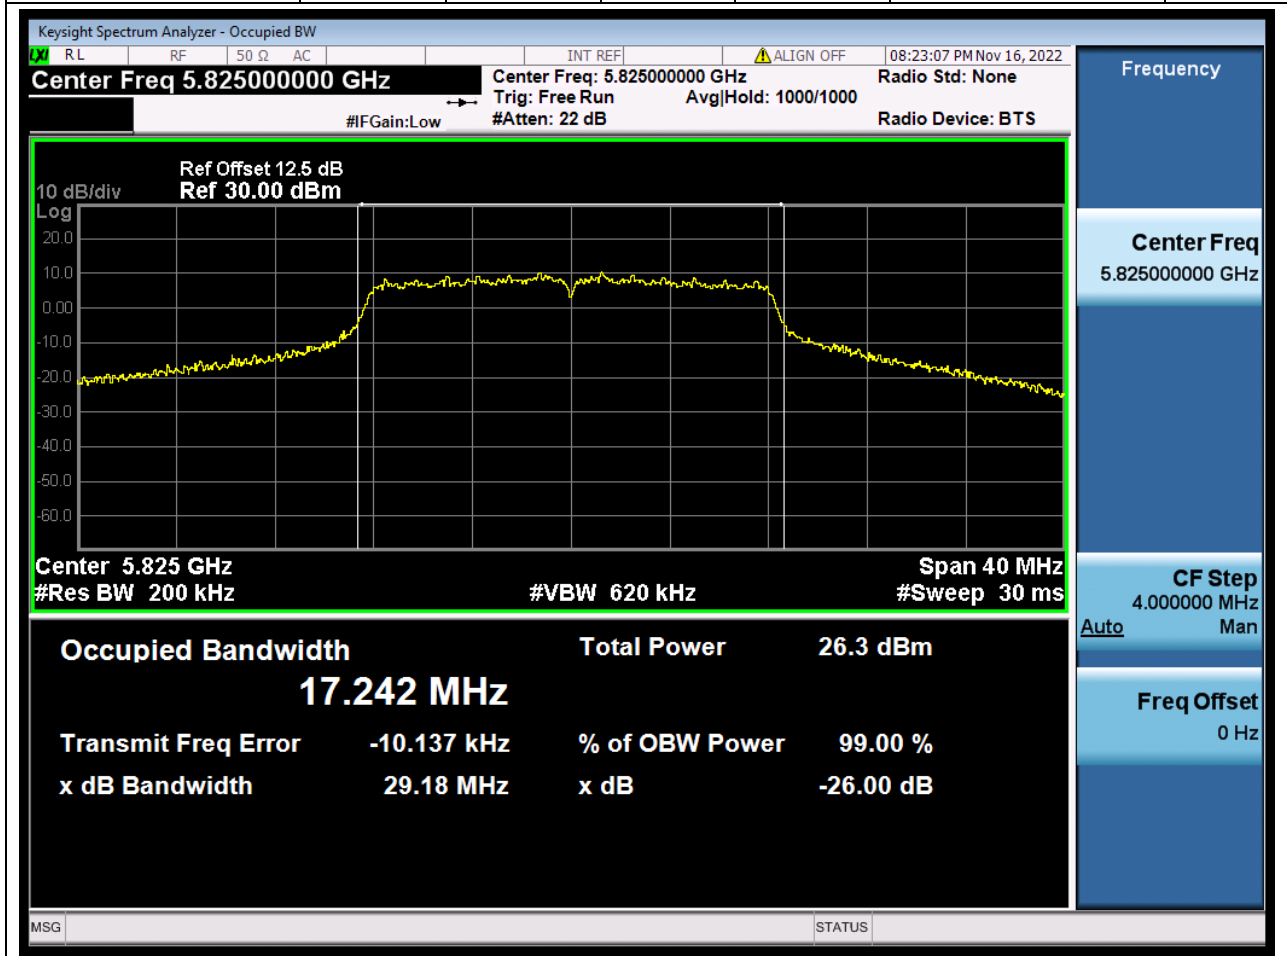

48. 802.11a_20M_U-NII-3_H

48.1. A.2-26dB Bandwidth(NTNV)

Center Frequency (MHz)	XdB Down	RBW (MHz)	Detector	Limit (MHz)	XdB BandWidth (MHz)	Verdict
5825	26	0.2	Peak	0	29.183913	N/A