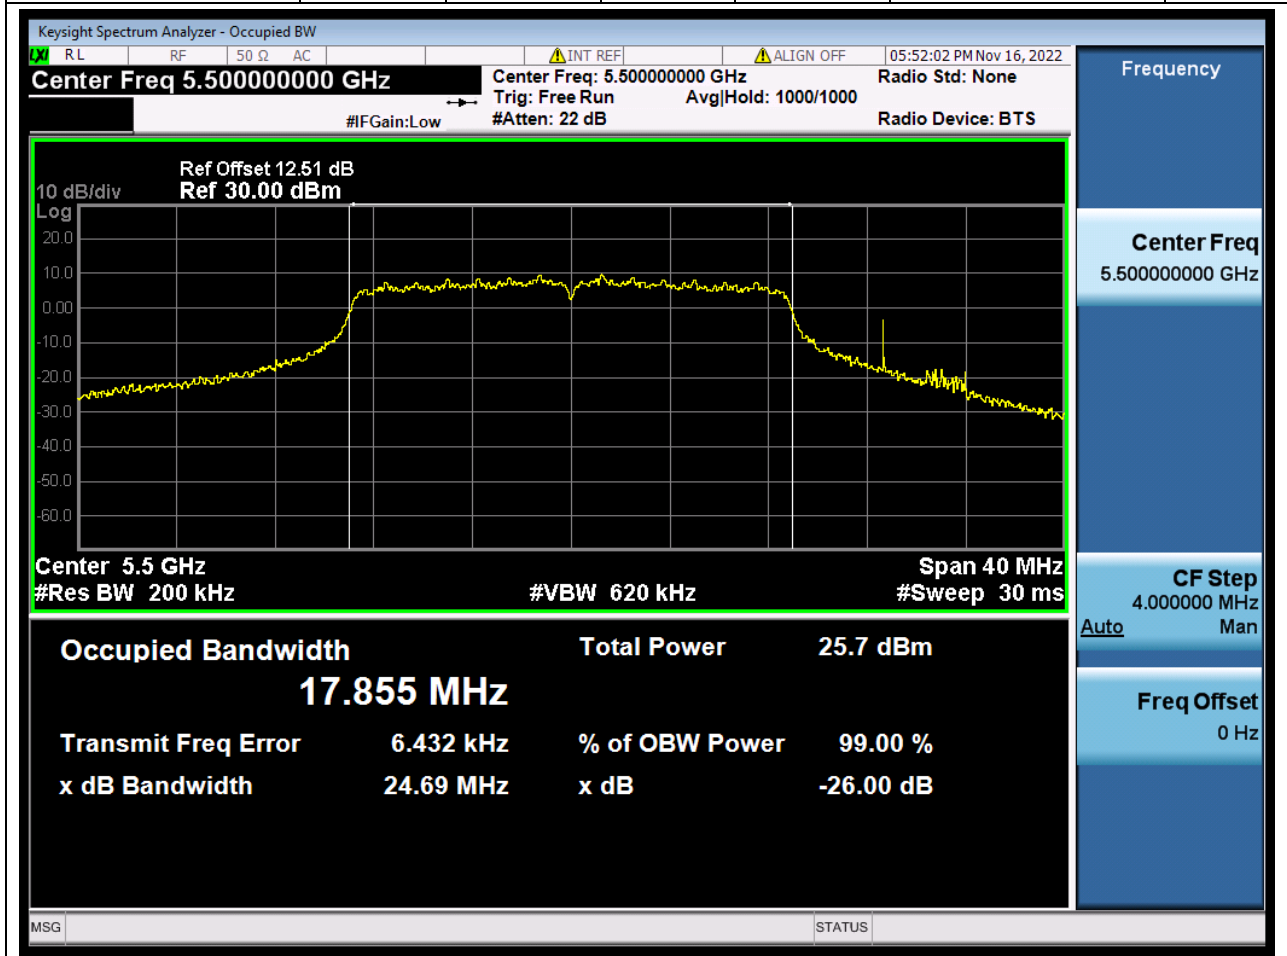

38. 802.11ac_20M_U-NII-2C_L

38.1. A.2-26dB Bandwidth(NTNV)

Center Frequency (MHz)	XdB Down	RBW (MHz)	Detector	Limit (MHz)	XdB BandWidth (MHz)	Verdict
5500	26	0.2	Peak	0	24.685876	N/A