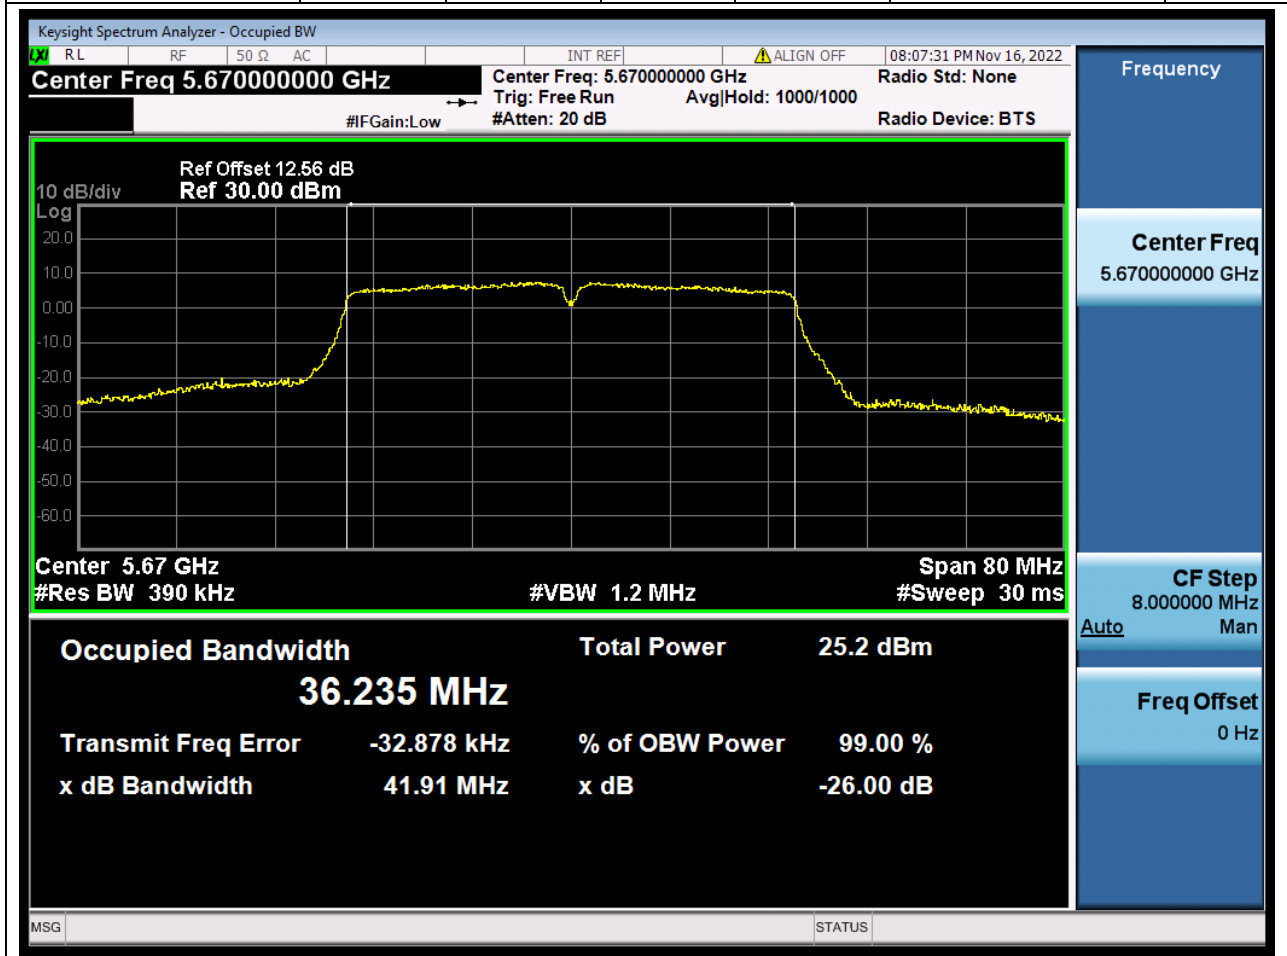

43. 802.11ac_40M_U-NII-2C_H

43.1. A.2-26dB Bandwidth(NTNV)

Center Frequency (MHz)	XdB Down	RBW (MHz)	Detector	Limit (MHz)	XdB BandWidth (MHz)	Verdict
5670	26	0.39	Peak	0	41.912628	N/A