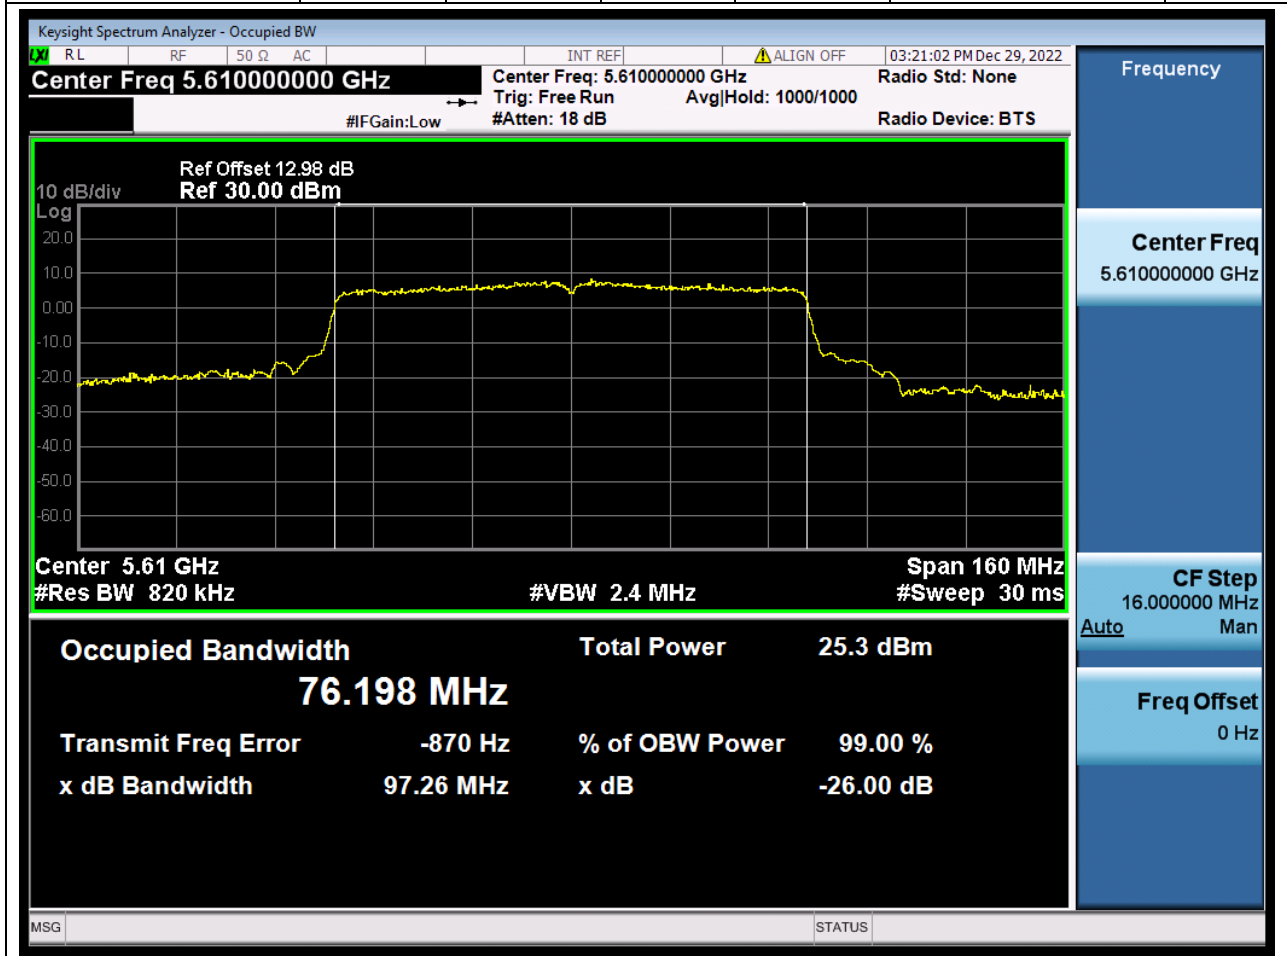

45. 802.11ac_80M_U-NII-2C_M

45.1. A.2-26dB Bandwidth(NTNV)

Center Frequency (MHz)	XdB Down	RBW (MHz)	Detector	Limit (MHz)	XdB BandWidth (MHz)	Verdict
5610	26	0.82	Peak	0	97.260477	N/A