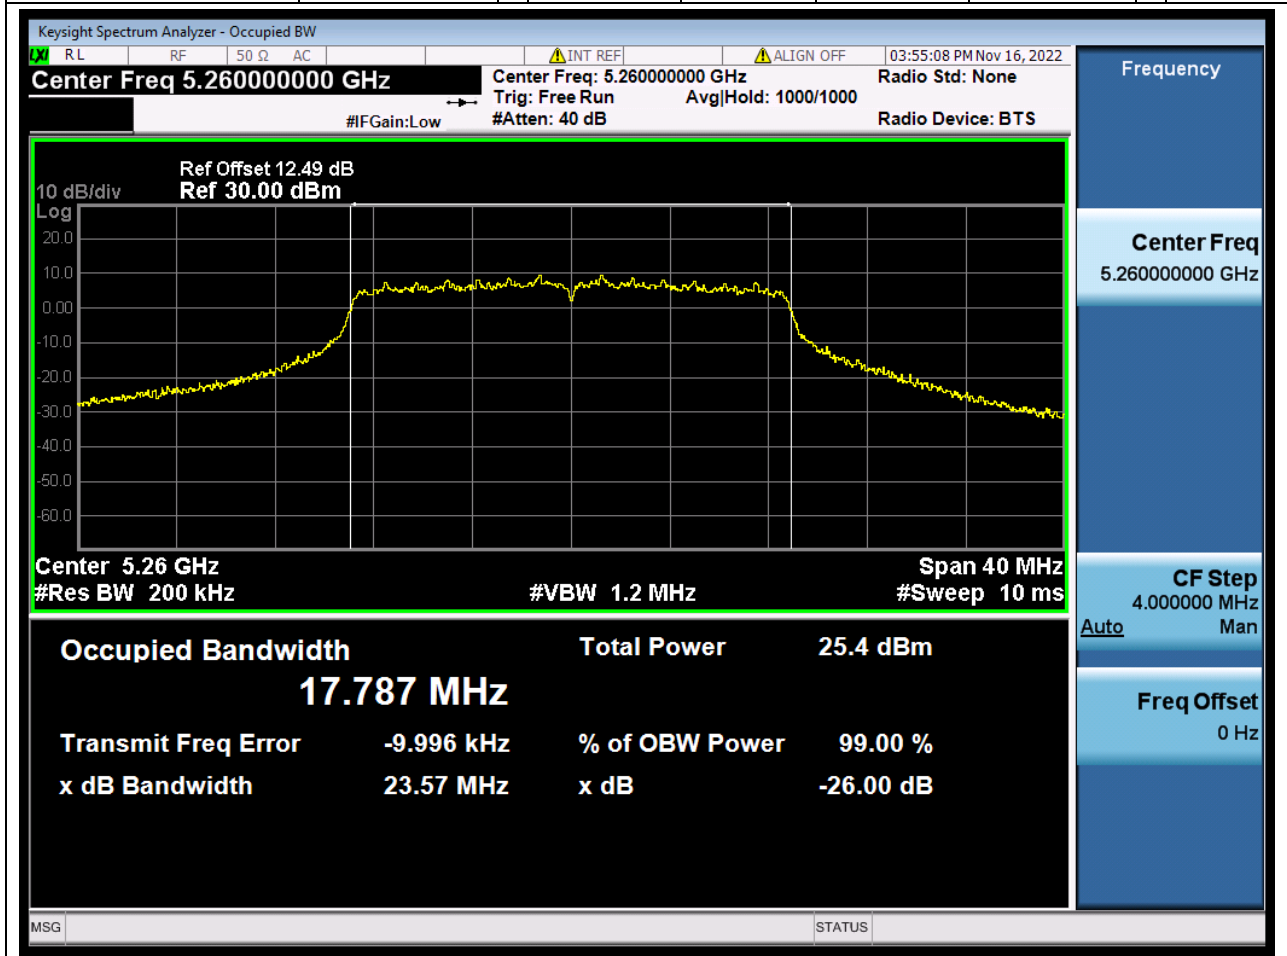

23. 802.11ac_20M_U-NII-2A_L

23.1. A.2.2-99% Bandwidth(NTNV)

Center Frequency (MHz)	OBW Power (%)	RBW (MHz)	Detector	Limit (MHz)	OBW (MHz)	Verdict
5260	99	0.2	Peak	0	17.787245	N/A