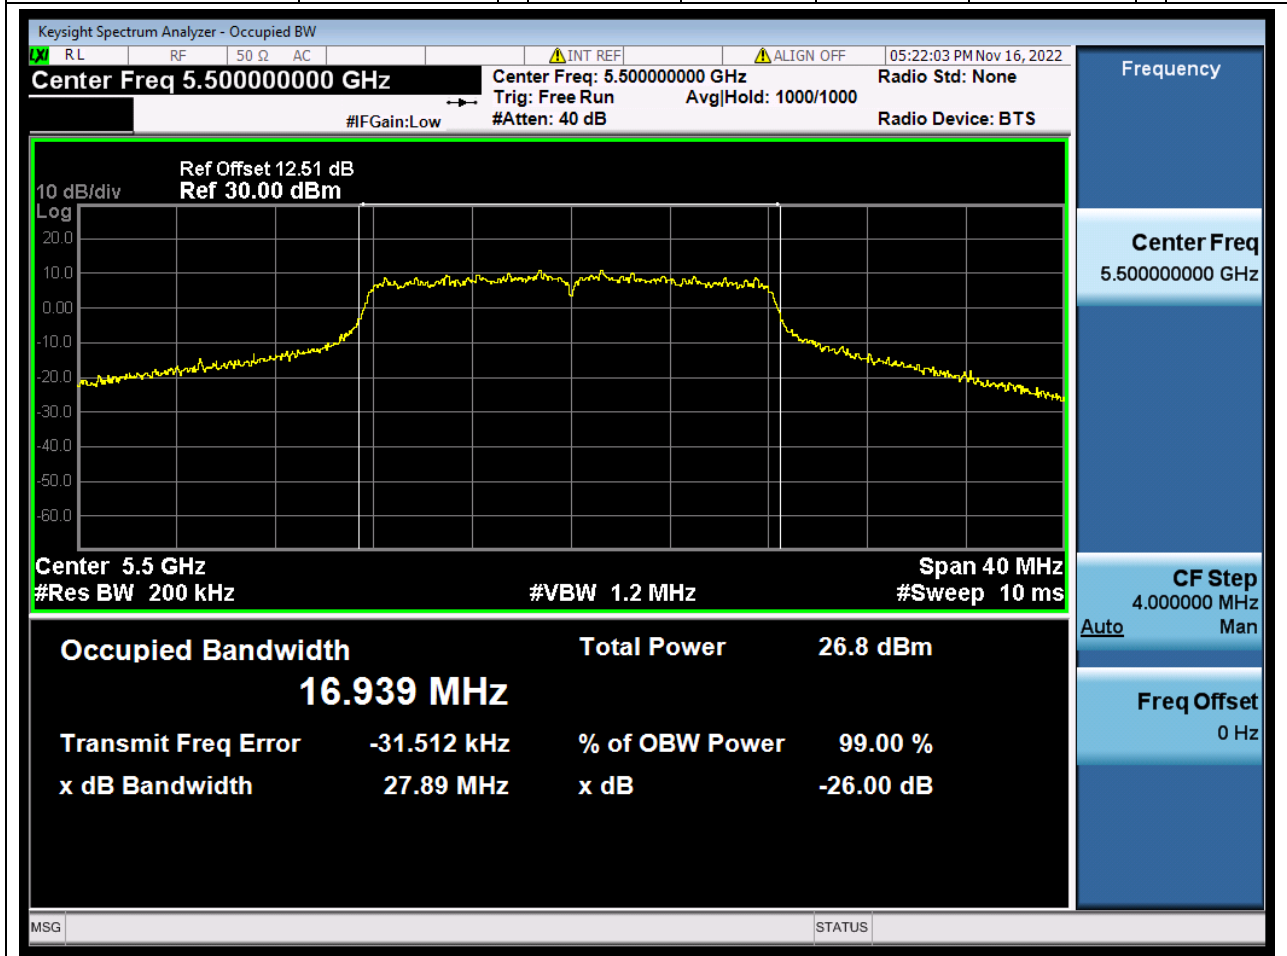

29. 802.11a_20M_U-NII-2C_L

29.1. A.2.2-99% Bandwidth(NTNV)

Center Frequency (MHz)	OBW Power (%)	RBW (MHz)	Detector	Limit (MHz)	OBW (MHz)	Verdict
5500	99	0.2	Peak	0	16.939255	N/A