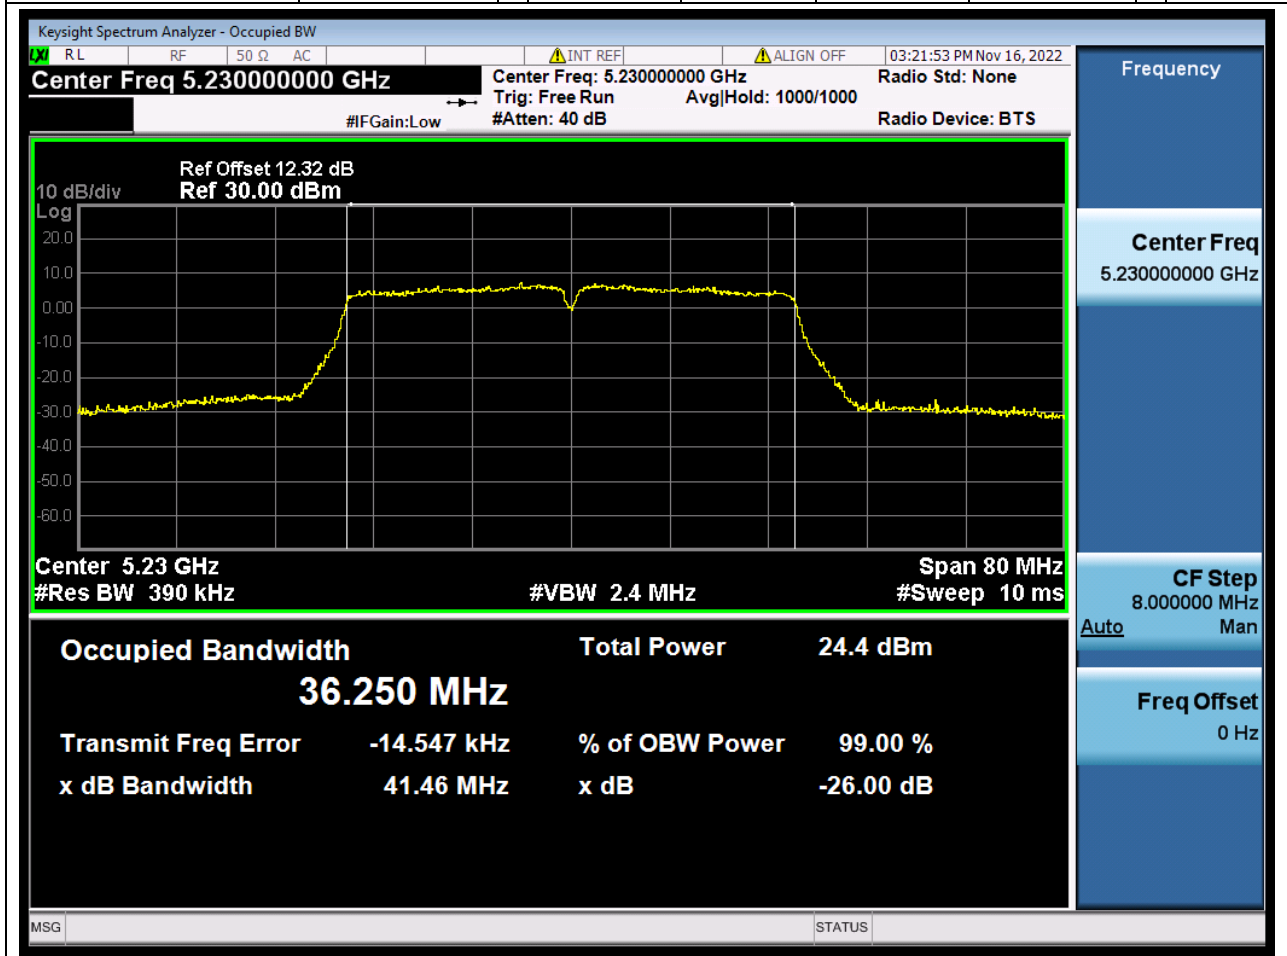

13. 802.11ac_40M_U-NII-1_H

13.1. A.2.2-99% Bandwidth(NTNV)

Center Frequency (MHz)	OBW Power (%)	RBW (MHz)	Detector	Limit (MHz)	OBW (MHz)	Verdict
5230	99	0.39	Peak	0	36.249828	N/A