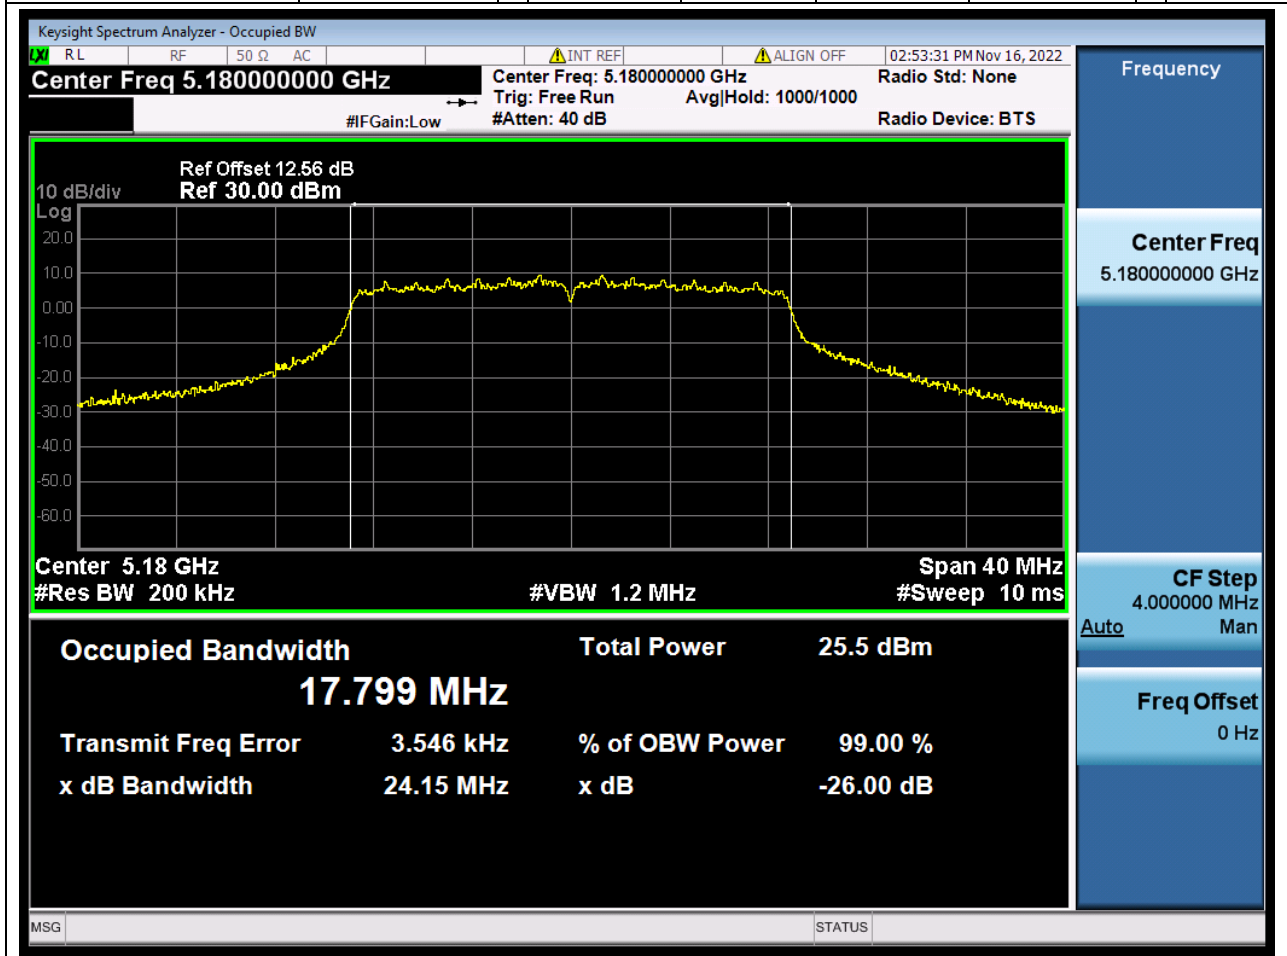

4. 802.11n_20M_U-NII-1_L

4.1. A.2.2-99% Bandwidth(NTNV)

Center Frequency (MHz)	OBW Power (%)	RBW (MHz)	Detector	Limit (MHz)	OBW (MHz)	Verdict
5180	99	0.2	Peak	0	17.798868	N/A