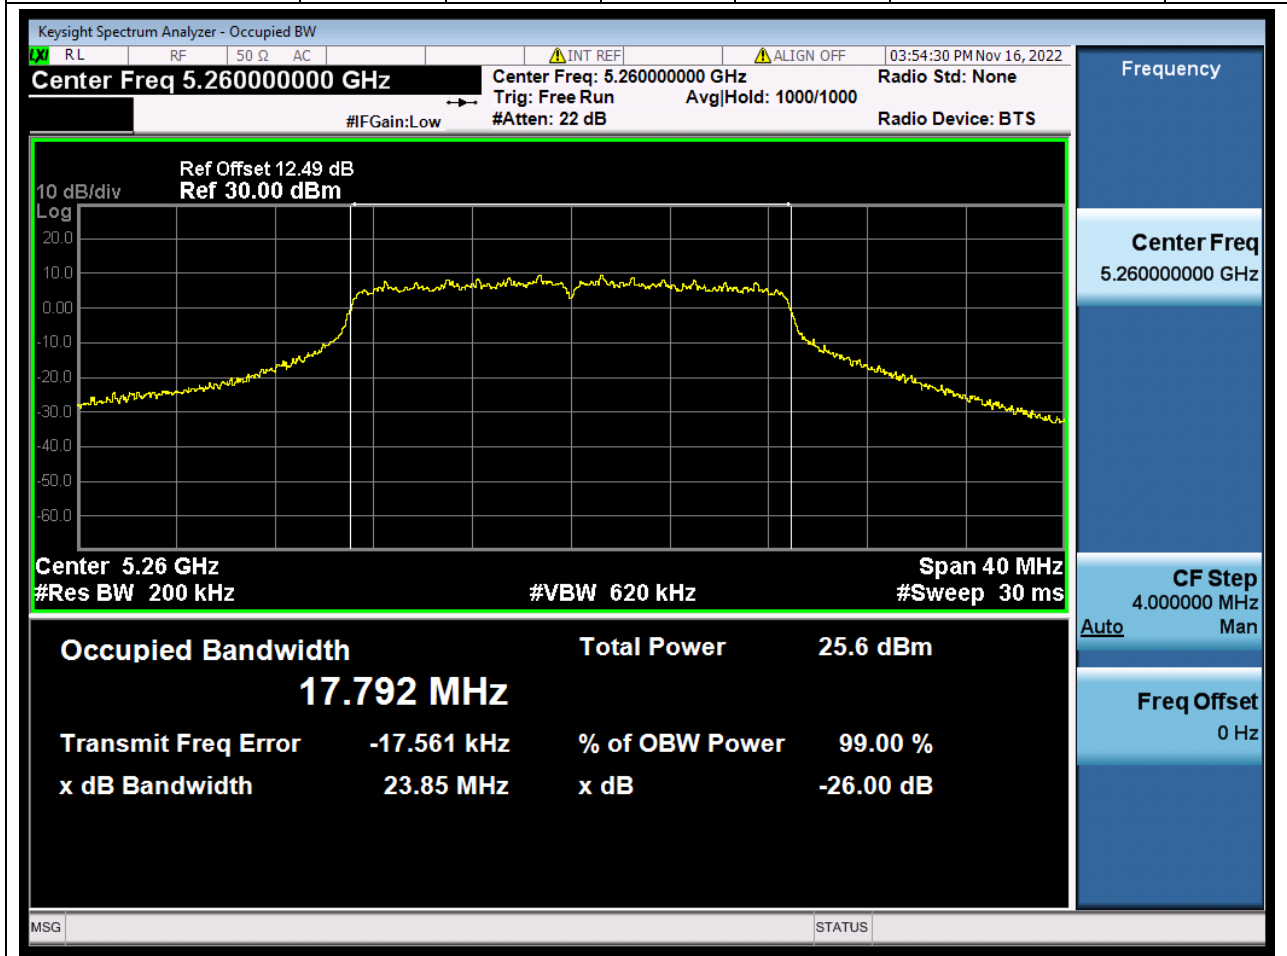

23. 802.11ac_20M_U-NII-2A_L

23.1. A.2-26dB Bandwidth(NTNV)

Center Frequency (MHz)	XdB Down	RBW (MHz)	Detector	Limit (MHz)	XdB BandWidth (MHz)	Verdict
5260	26	0.2	Peak	0	23.853144	N/A