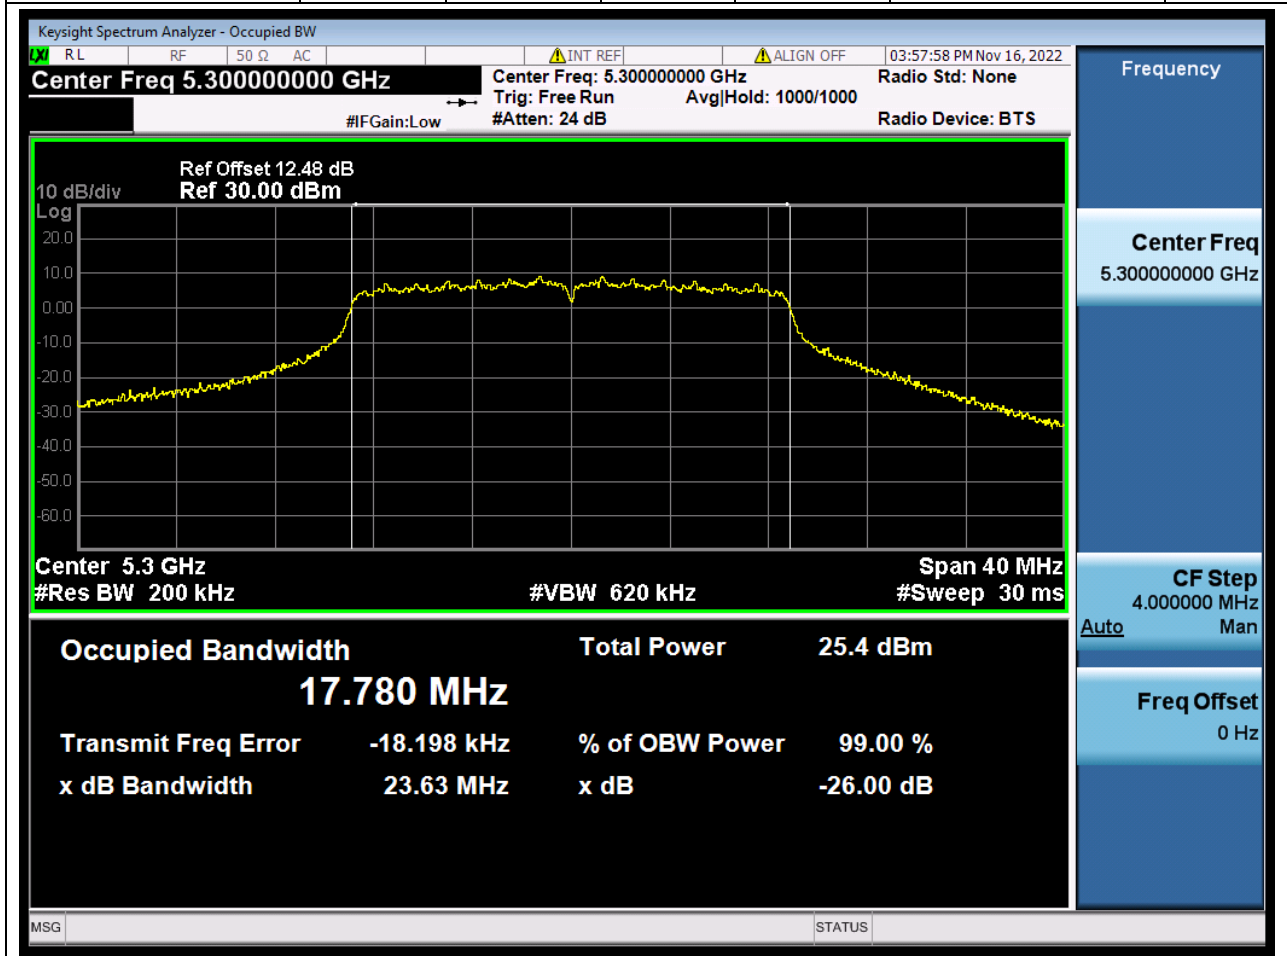

24. 802.11ac_20M_U-NII-2A_M

24.1. A.2-26dB Bandwidth(NTNV)

Center Frequency (MHz)	XdB Down	RBW (MHz)	Detector	Limit (MHz)	XdB BandWidth (MHz)	Verdict
5300	26	0.2	Peak	0	23.626771	N/A