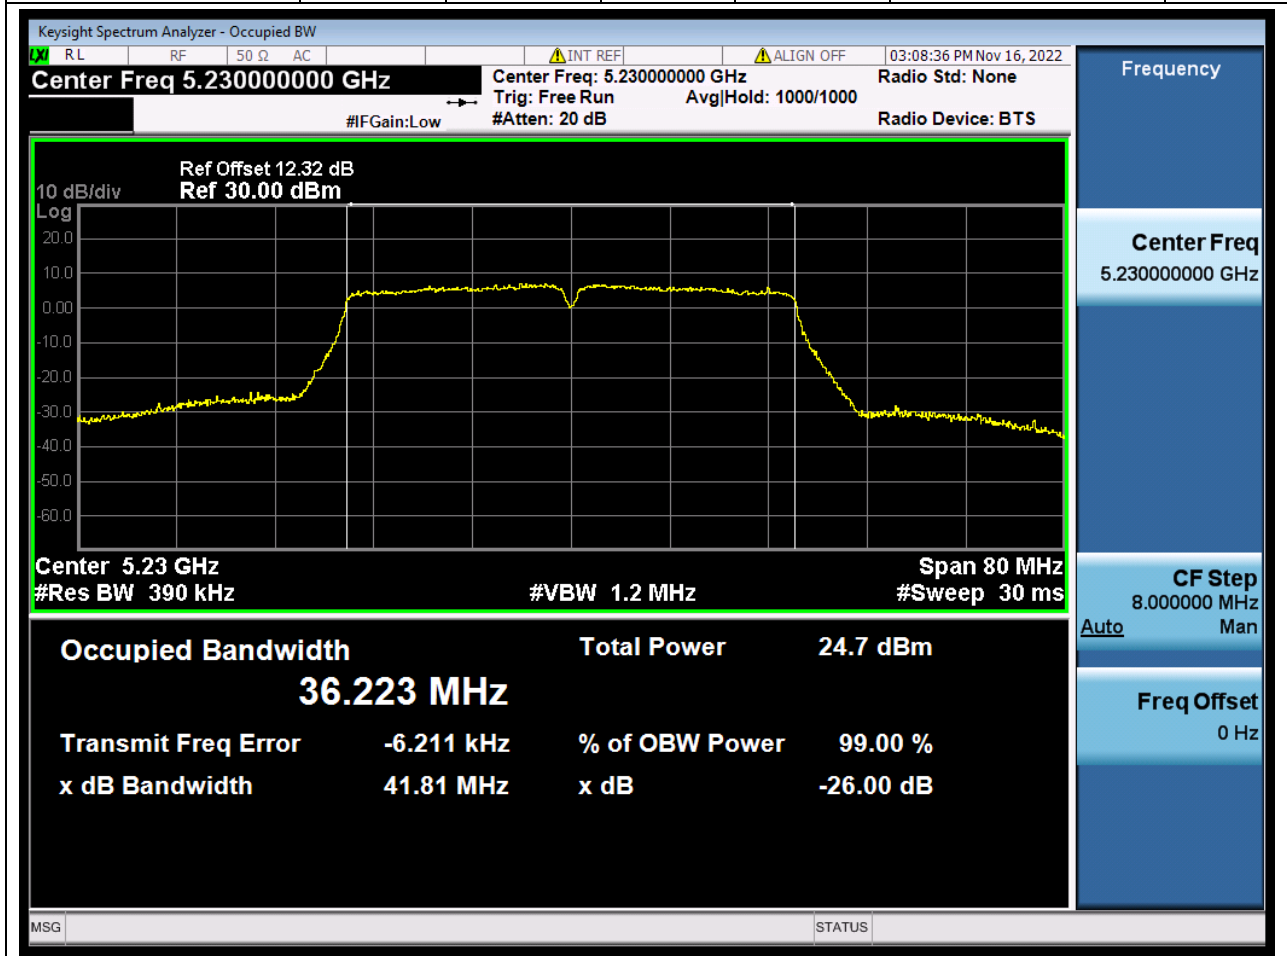

8. 802.11n_40M_U-NII-1_H

8.1. A.2-26dB Bandwidth(NTNV)

Center Frequency (MHz)	XdB Down	RBW (MHz)	Detector	Limit (MHz)	XdB BandWidth (MHz)	Verdict
5230	26	0.39	Peak	0	41.807966	N/A