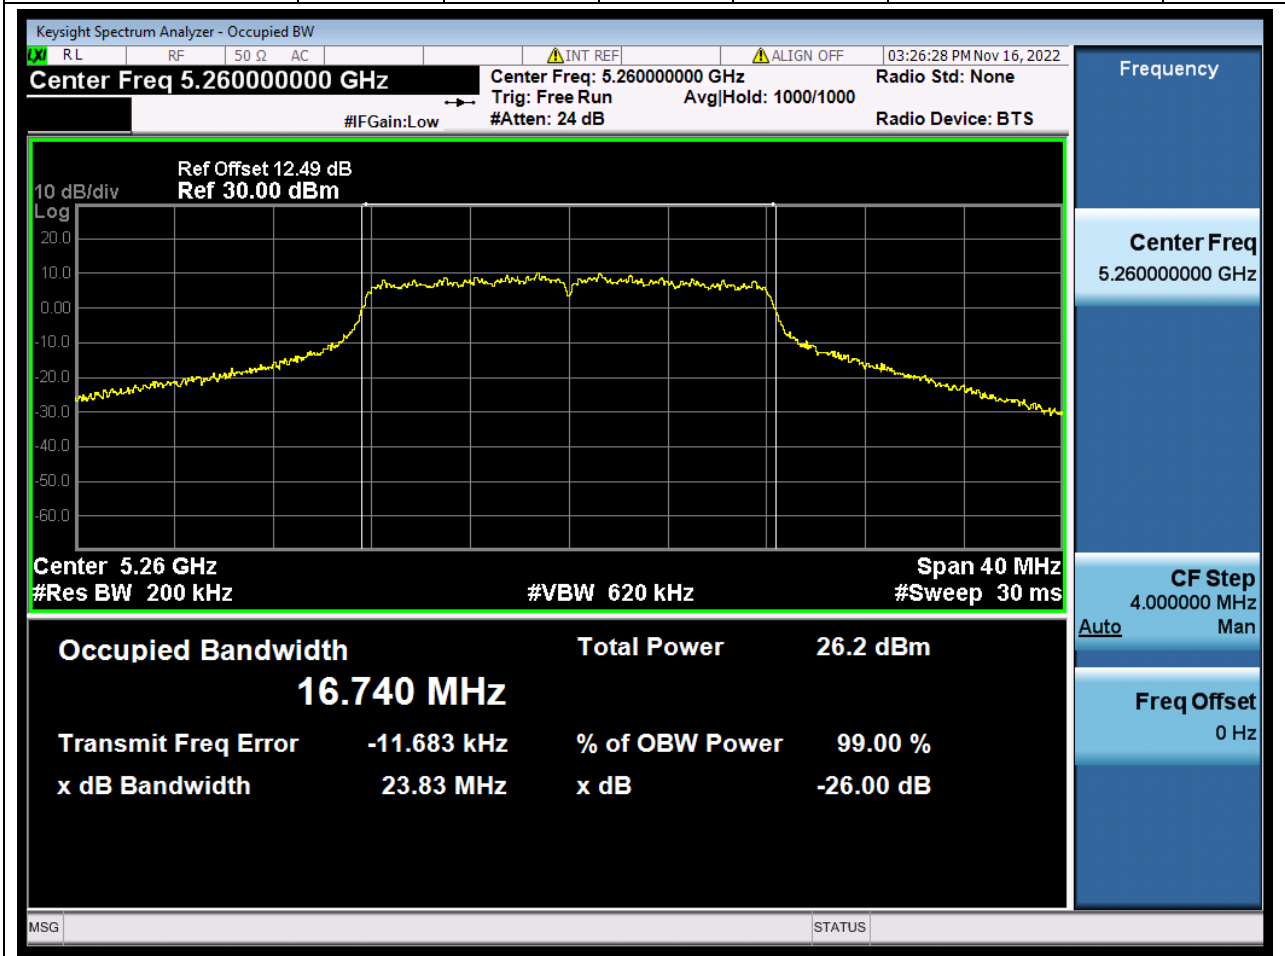

15. 802.11a_20M_U-NII-2A_L

15.1. A.2-26dB Bandwidth(NTNV)

Center Frequency (MHz)	XdB Down	RBW (MHz)	Detector	Limit (MHz)	XdB BandWidth (MHz)	Verdict
5260	26	0.2	Peak	0	23.832089	N/A