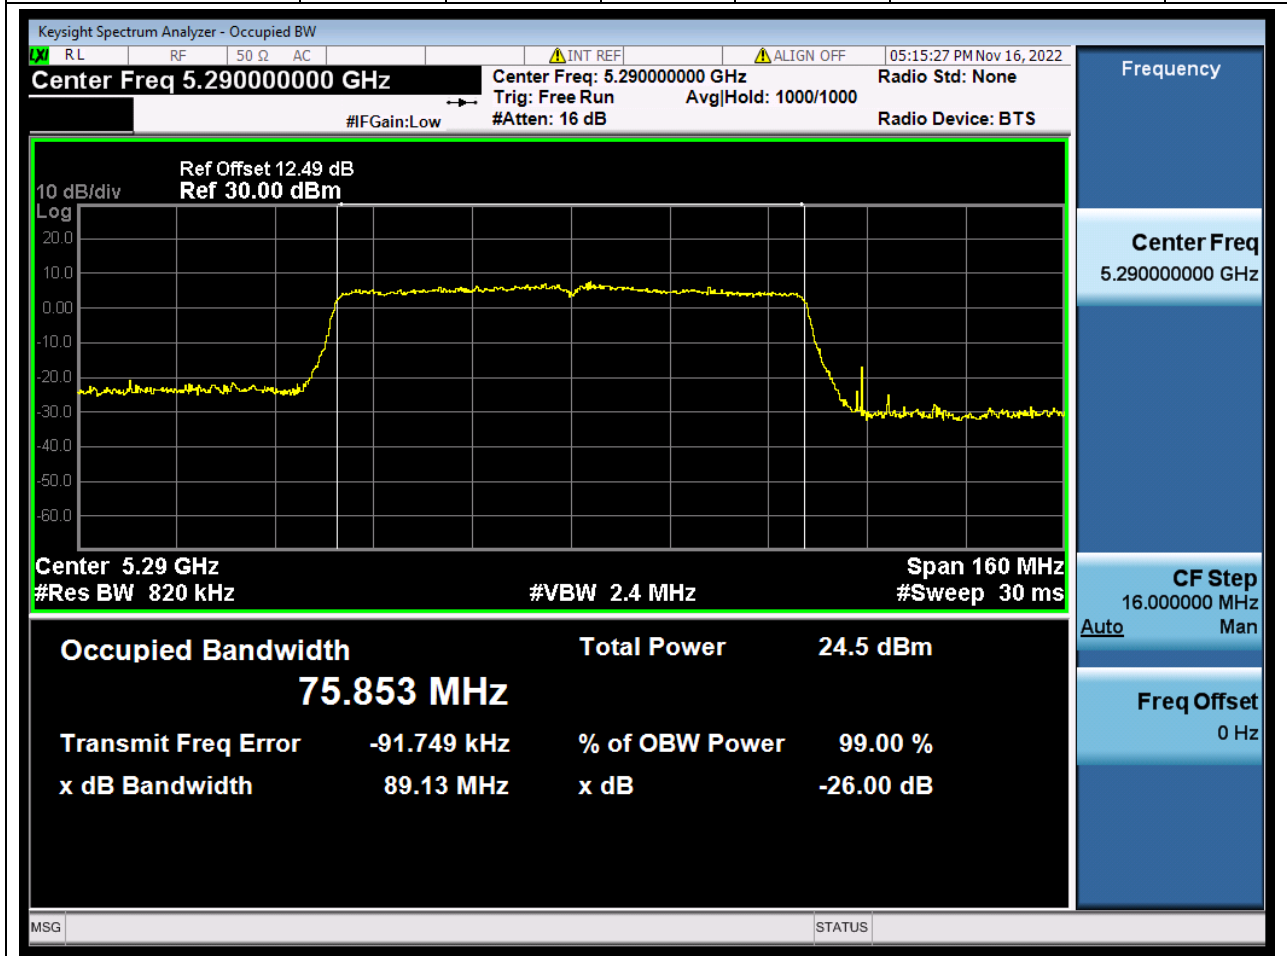

28. 802.11ac_80M_U-NII-2A_M

28.1. A.2-26dB Bandwidth(NTNV)

Center Frequency (MHz)	XdB Down	RBW (MHz)	Detector	Limit (MHz)	XdB BandWidth (MHz)	Verdict
5290	26	0.82	Peak	0	89.127629	N/A