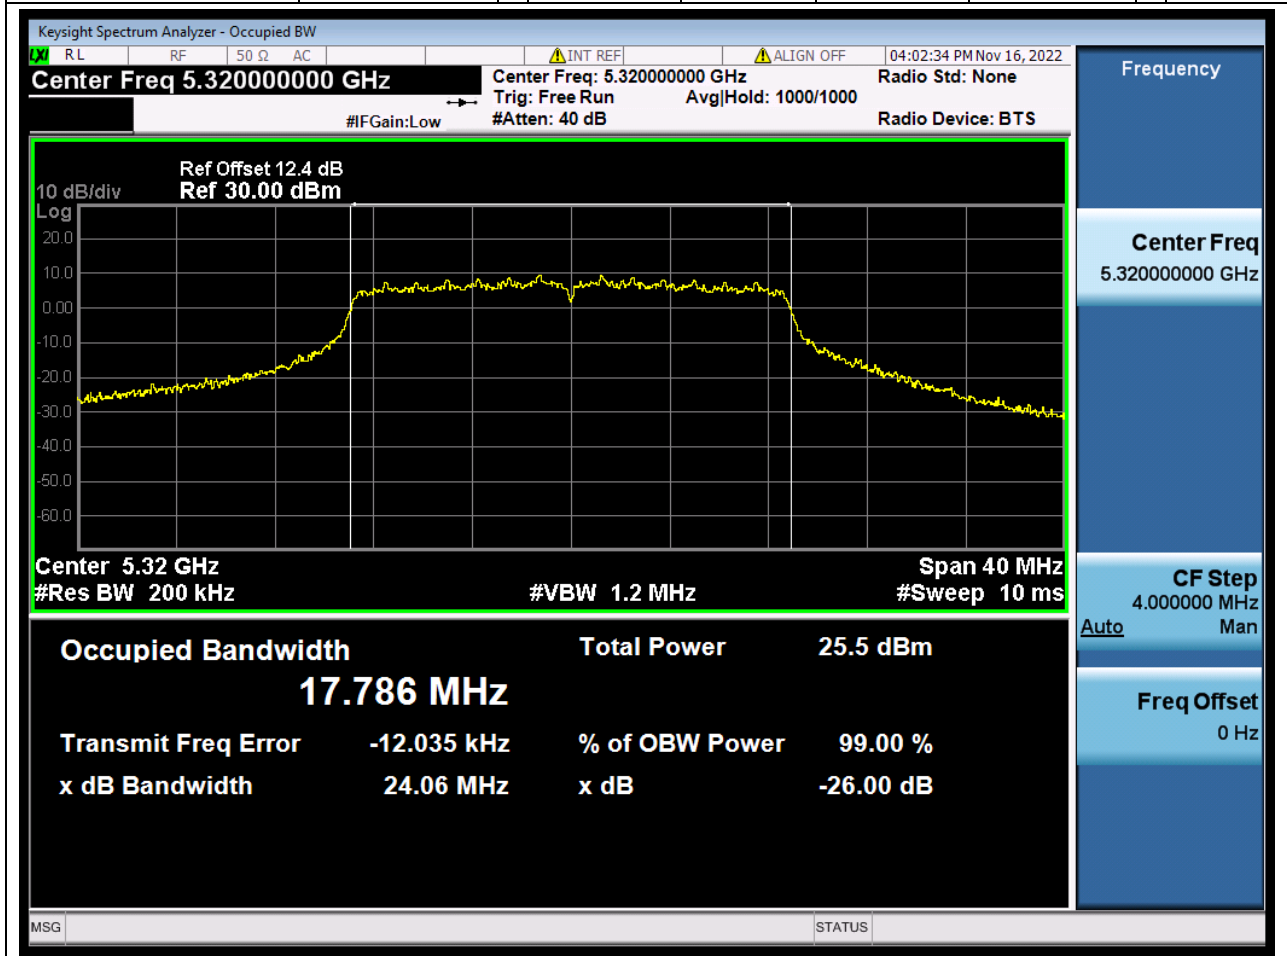

25. 802.11ac_20M_U-NII-2A_H

25.1. A.2.2-99% Bandwidth(NTNV)

Center Frequency (MHz)	OBW Power (%)	RBW (MHz)	Detector	Limit (MHz)	OBW (MHz)	Verdict
5320	99	0.2	Peak	0	17.785767	N/A