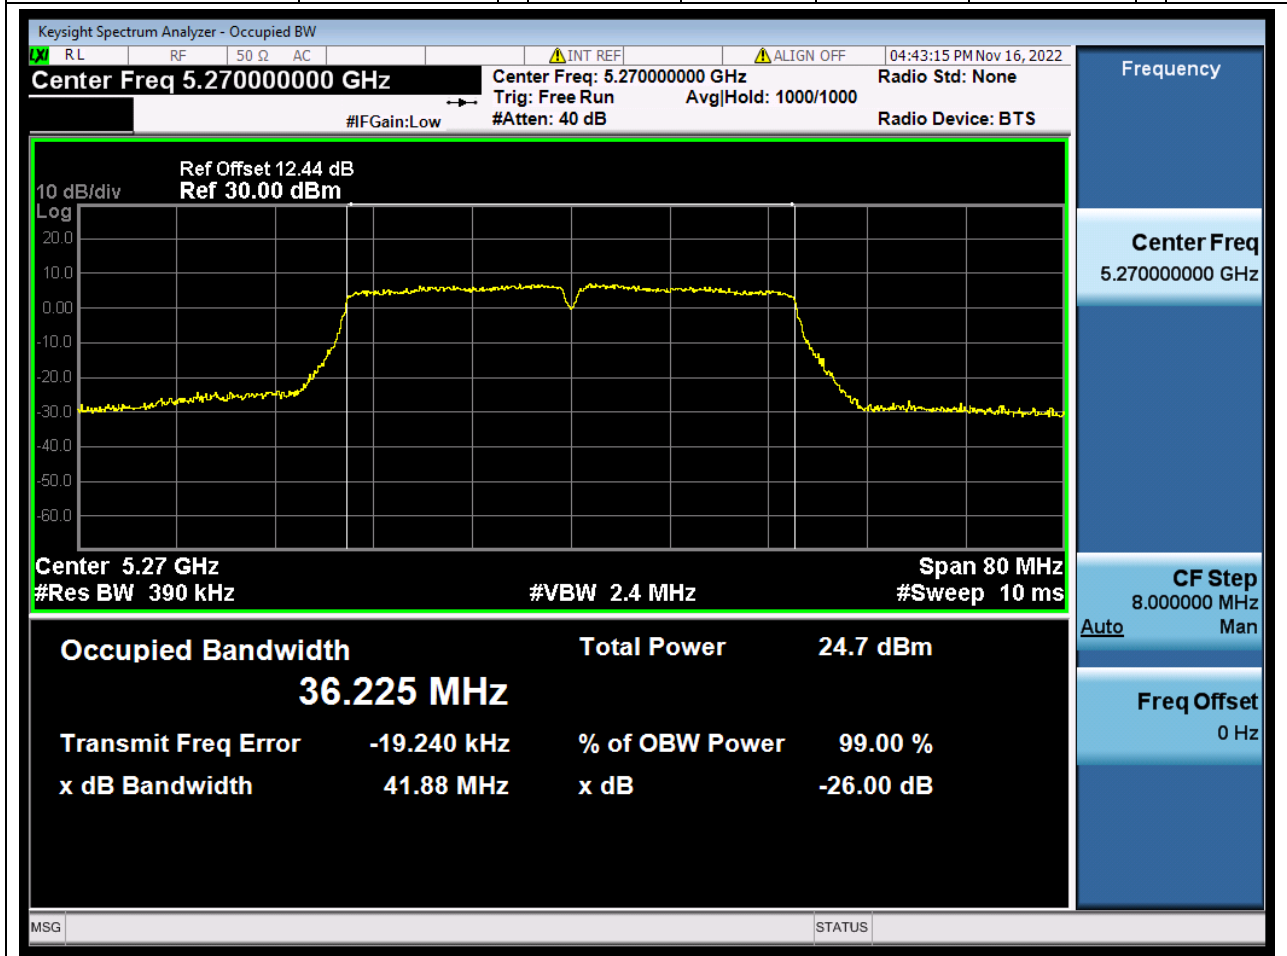

26. 802.11ac_40M_U-NII-2A_L

26.1. A.2.2-99% Bandwidth(NTNV)

Center Frequency (MHz)	OBW Power (%)	RBW (MHz)	Detector	Limit (MHz)	OBW (MHz)	Verdict
5270	99	0.39	Peak	0	36.225135	N/A