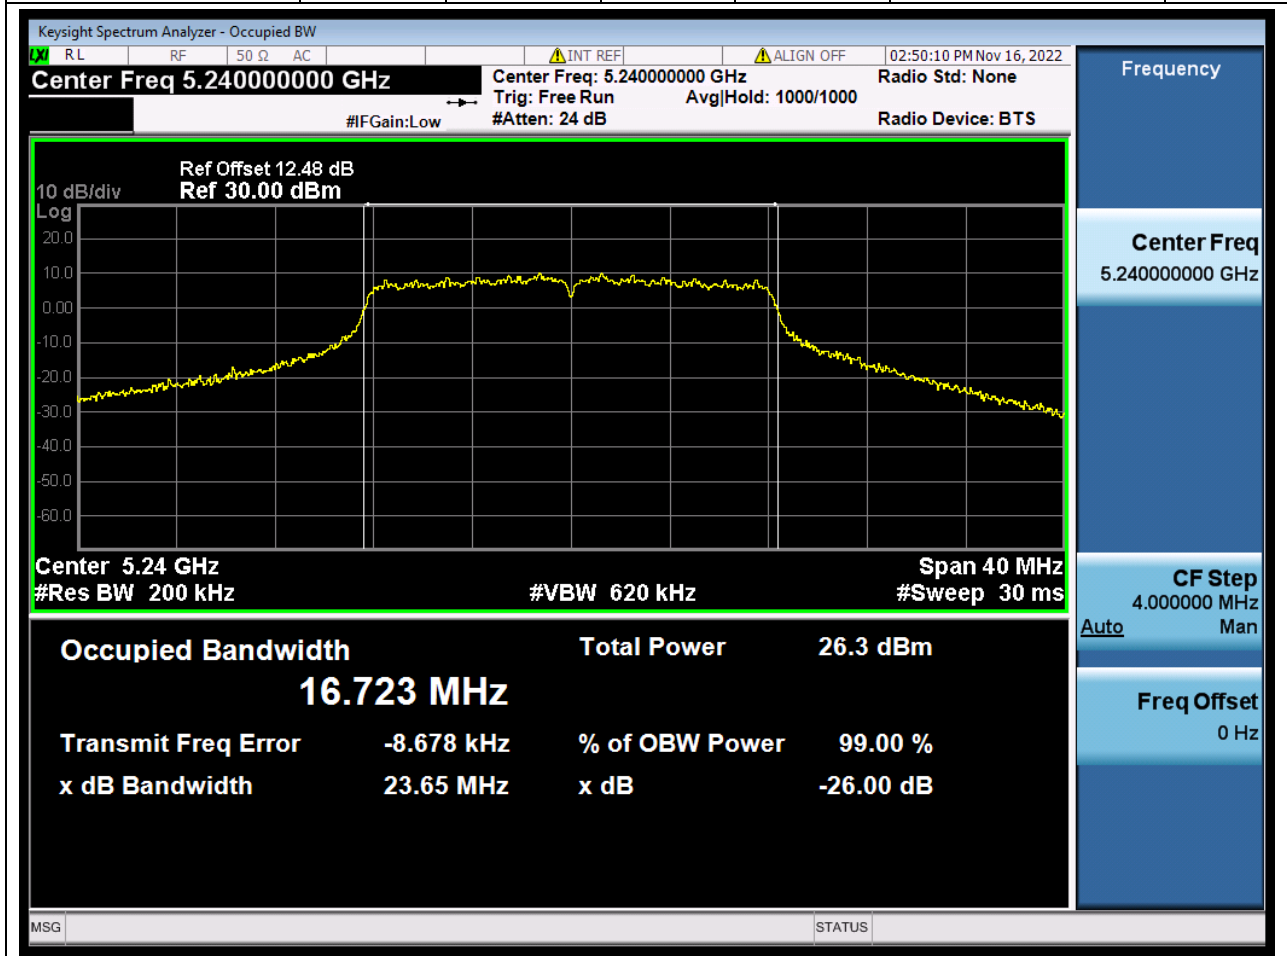

3. 802.11a_20M_U-NII-1_H

3.1. A.2-26dB Bandwidth(NTNV)

Center Frequency (MHz)	XdB Down	RBW (MHz)	Detector	Limit (MHz)	XdB BandWidth (MHz)	Verdict
5240	26	0.2	Peak	0	23.645684	N/A