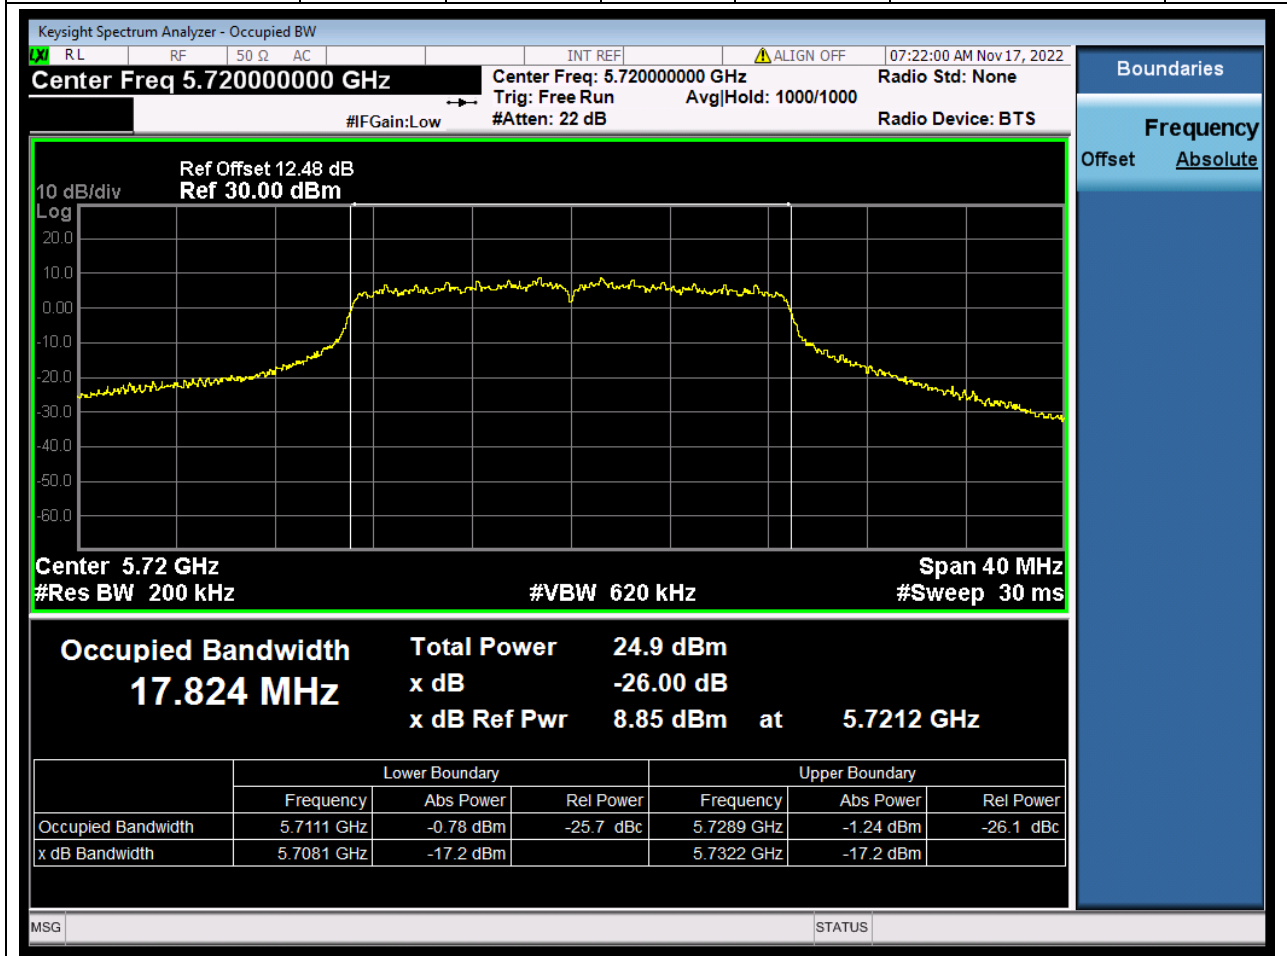

63. 802.11ac_20M_U-NII-2C_CH144

63.1. A.2-26dB Bandwidth(NTNV)

Center Frequency (MHz)	XdB Down	RBW (MHz)	Detector	Limit (MHz)	XdB BandWidth (MHz)	Verdict
5720	26	0.2	Peak	0	24.130563	N/A