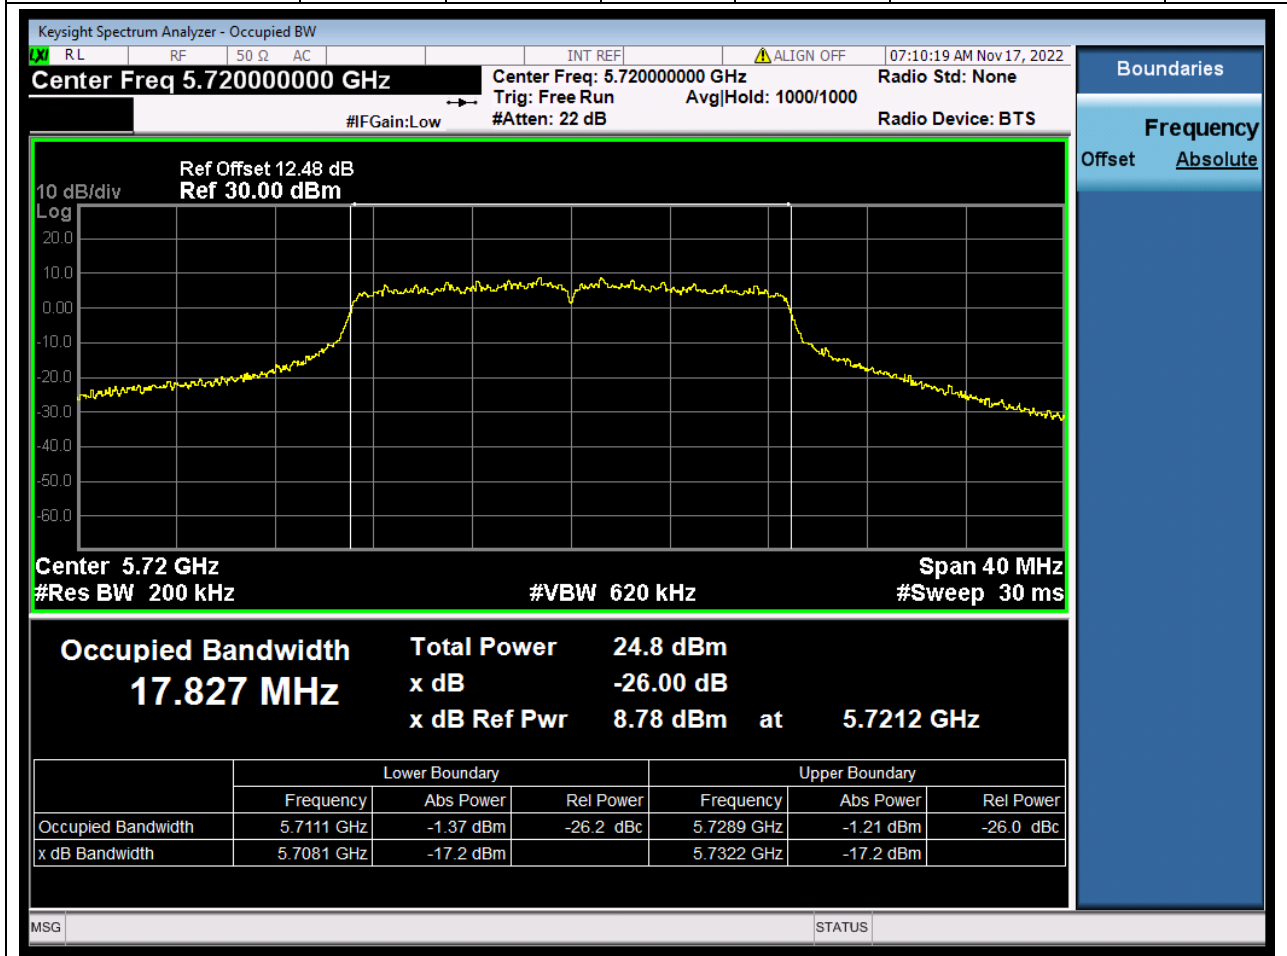

61. 802.11n_20M_U-NII-2C_CH144

61.1. A.2-26dB Bandwidth(NTNV)

Center Frequency (MHz)	XdB Down	RBW (MHz)	Detector	Limit (MHz)	XdB BandWidth (MHz)	Verdict
5720	26	0.2	Peak	0	24.14832	N/A