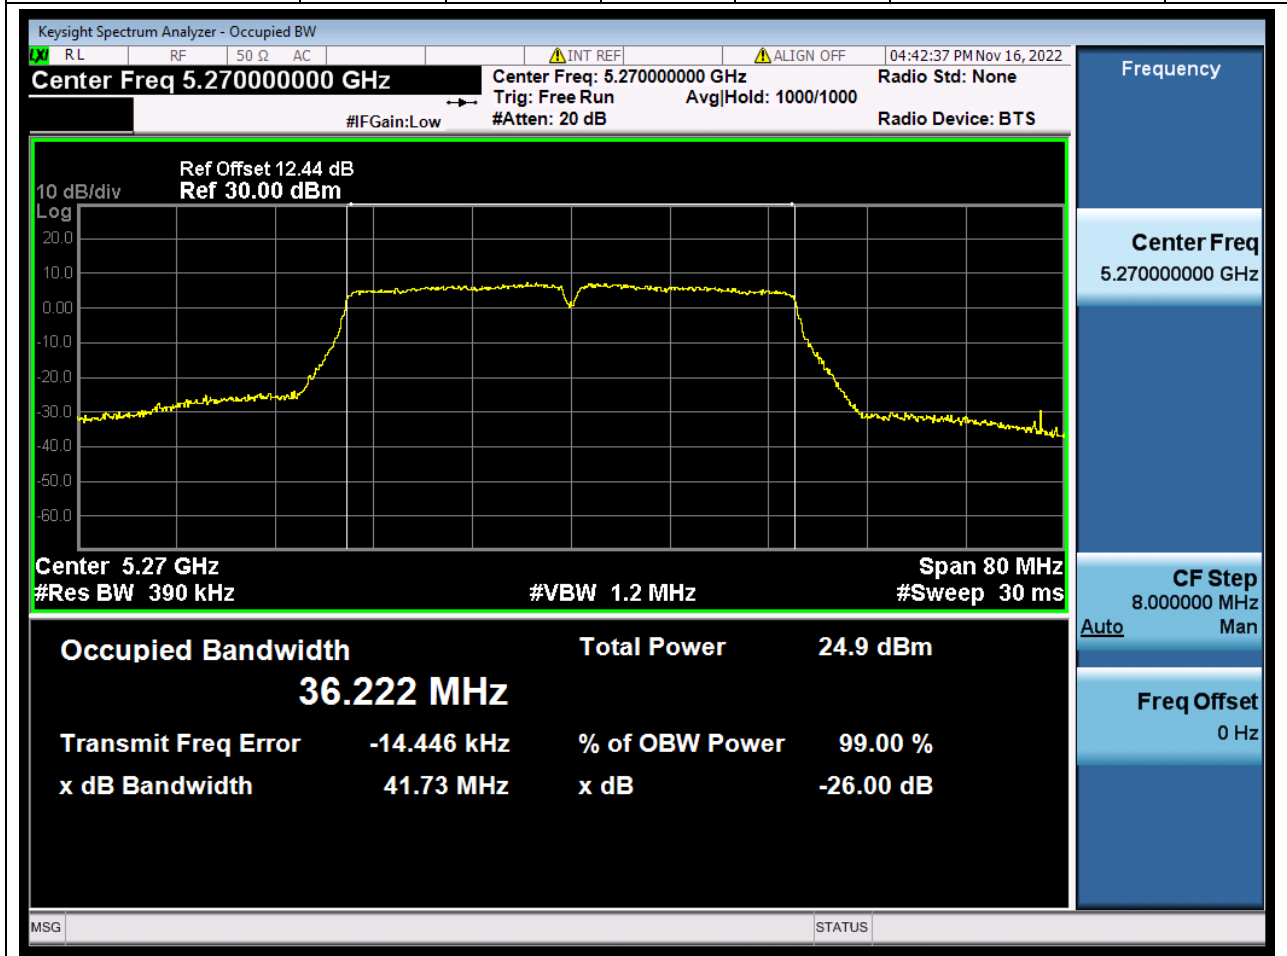

26. 802.11ac_40M_U-NII-2A_L

26.1. A.2-26dB Bandwidth(NTNV)

Center Frequency (MHz)	XdB Down	RBW (MHz)	Detector	Limit (MHz)	XdB BandWidth (MHz)	Verdict
5270	26	0.39	Peak	0	41.727019	N/A