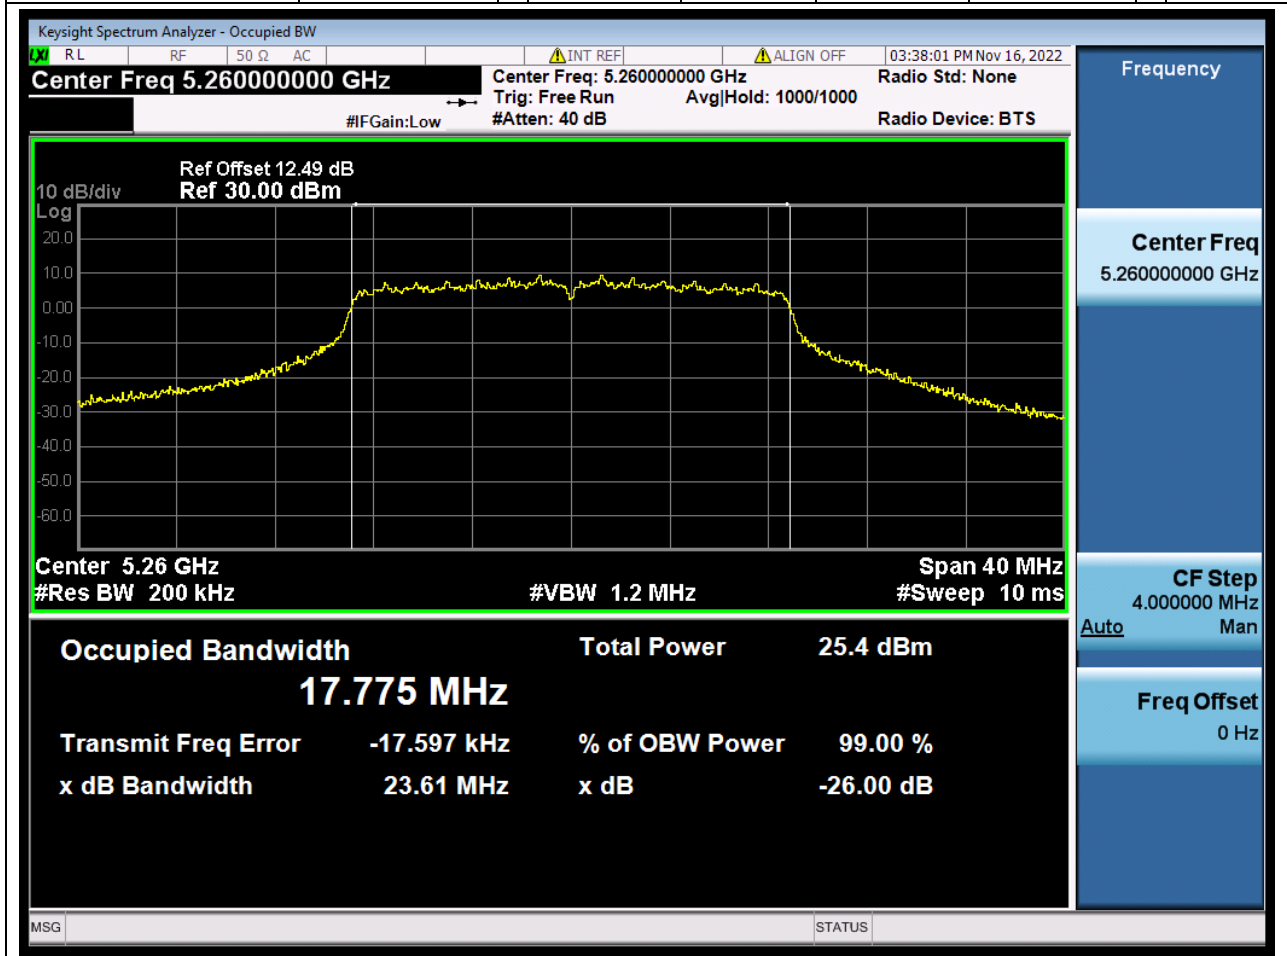

18. 802.11n_20M_U-NII-2A_L

18.1. A.2.2-99% Bandwidth(NTNV)

Center Frequency (MHz)	OBW Power (%)	RBW (MHz)	Detector	Limit (MHz)	OBW (MHz)	Verdict
5260	99	0.2	Peak	0	17.775307	N/A