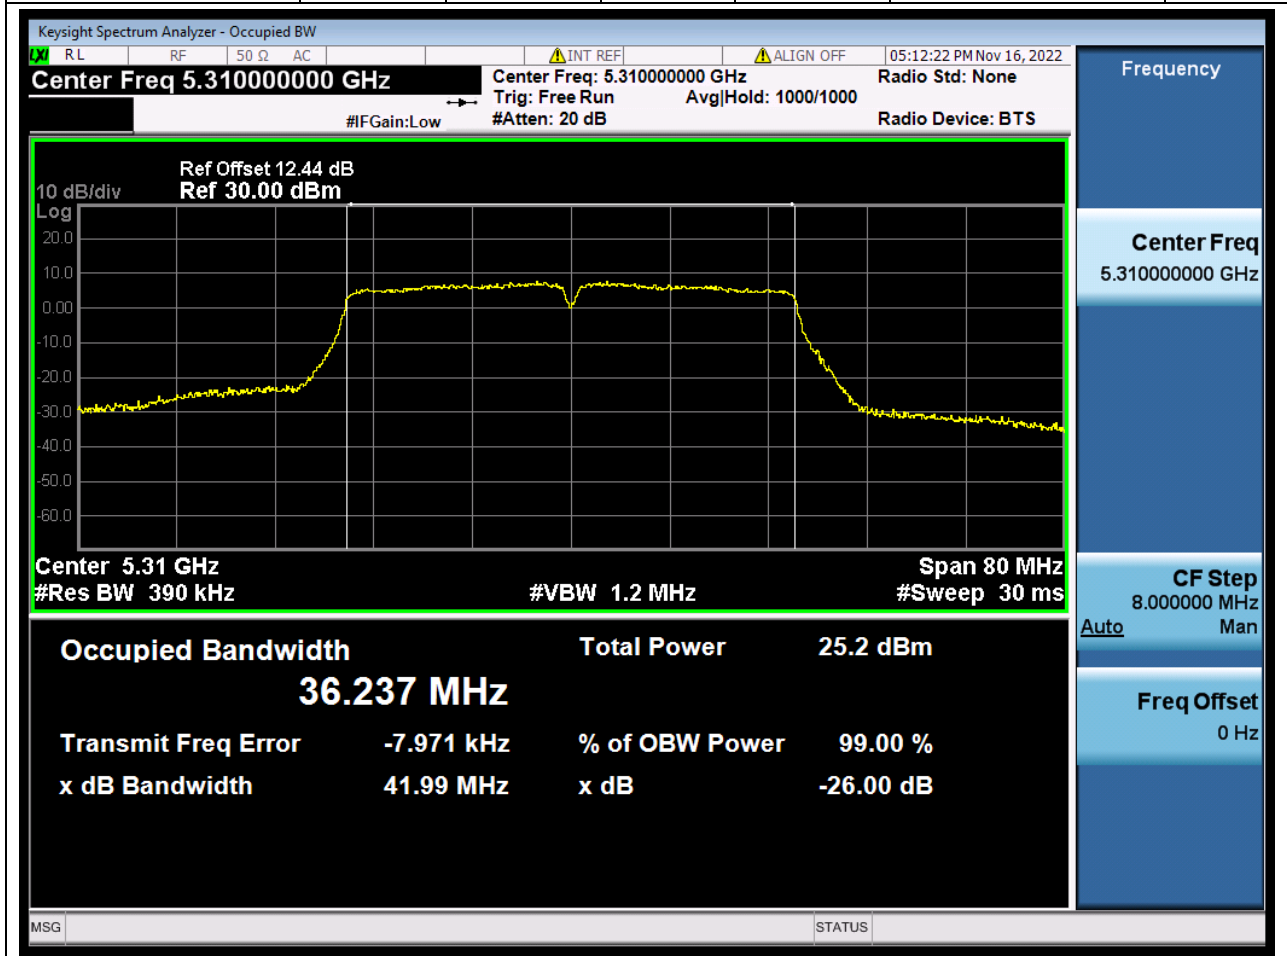

27. 802.11ac_40M_U-NII-2A_H

27.1. A.2-26dB Bandwidth(NTNV)

Center Frequency (MHz)	XdB Down	RBW (MHz)	Detector	Limit (MHz)	XdB BandWidth (MHz)	Verdict
5310	26	0.39	Peak	0	41.992095	N/A