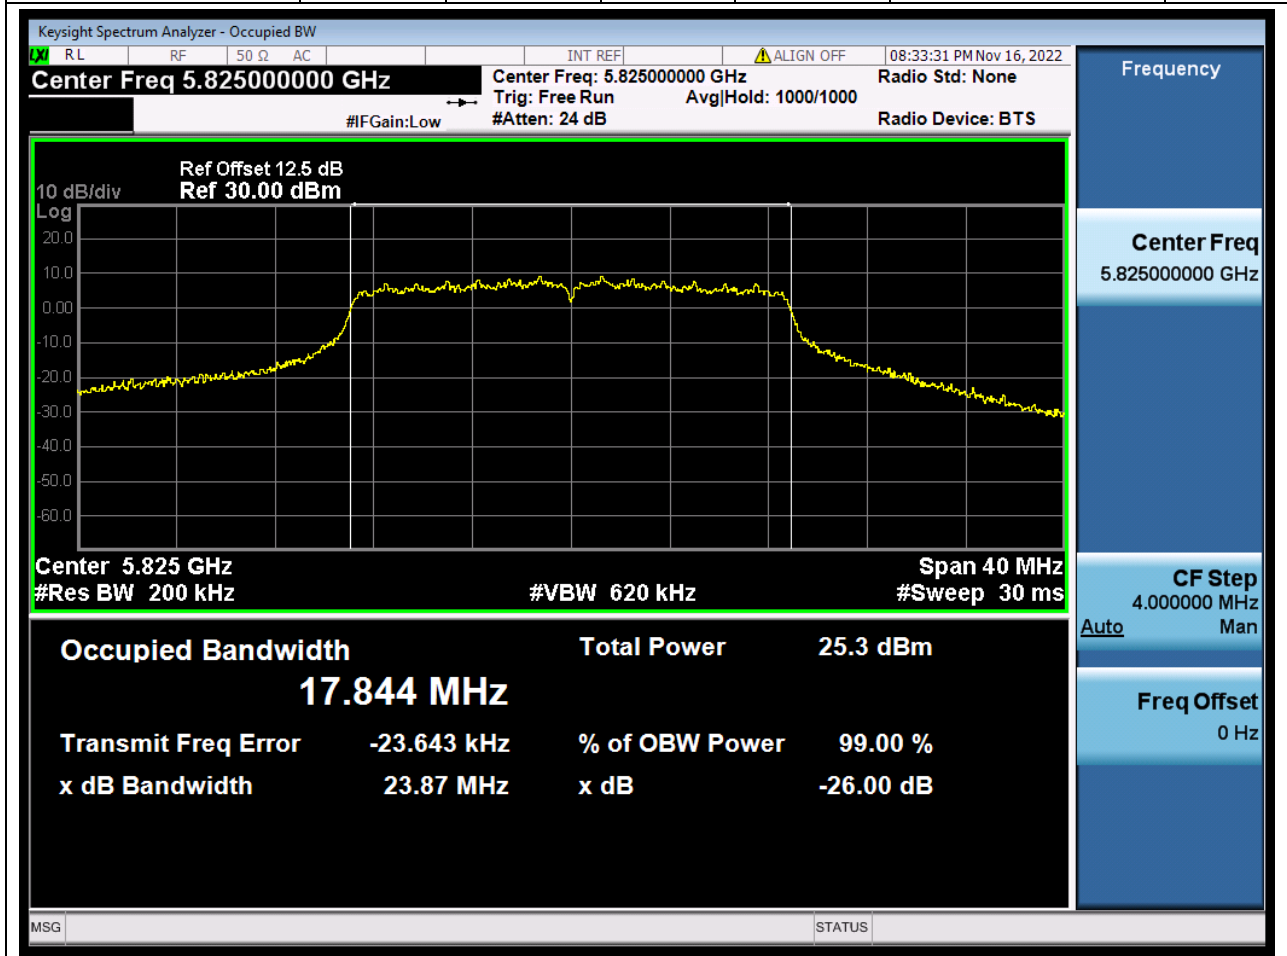

51. 802.11n_20M_U-NII-3_H

51.1. A.2-26dB Bandwidth(NTNV)

Center Frequency (MHz)	XdB Down	RBW (MHz)	Detector	Limit (MHz)	XdB BandWidth (MHz)	Verdict
5825	26	0.2	Peak	0	23.872016	N/A