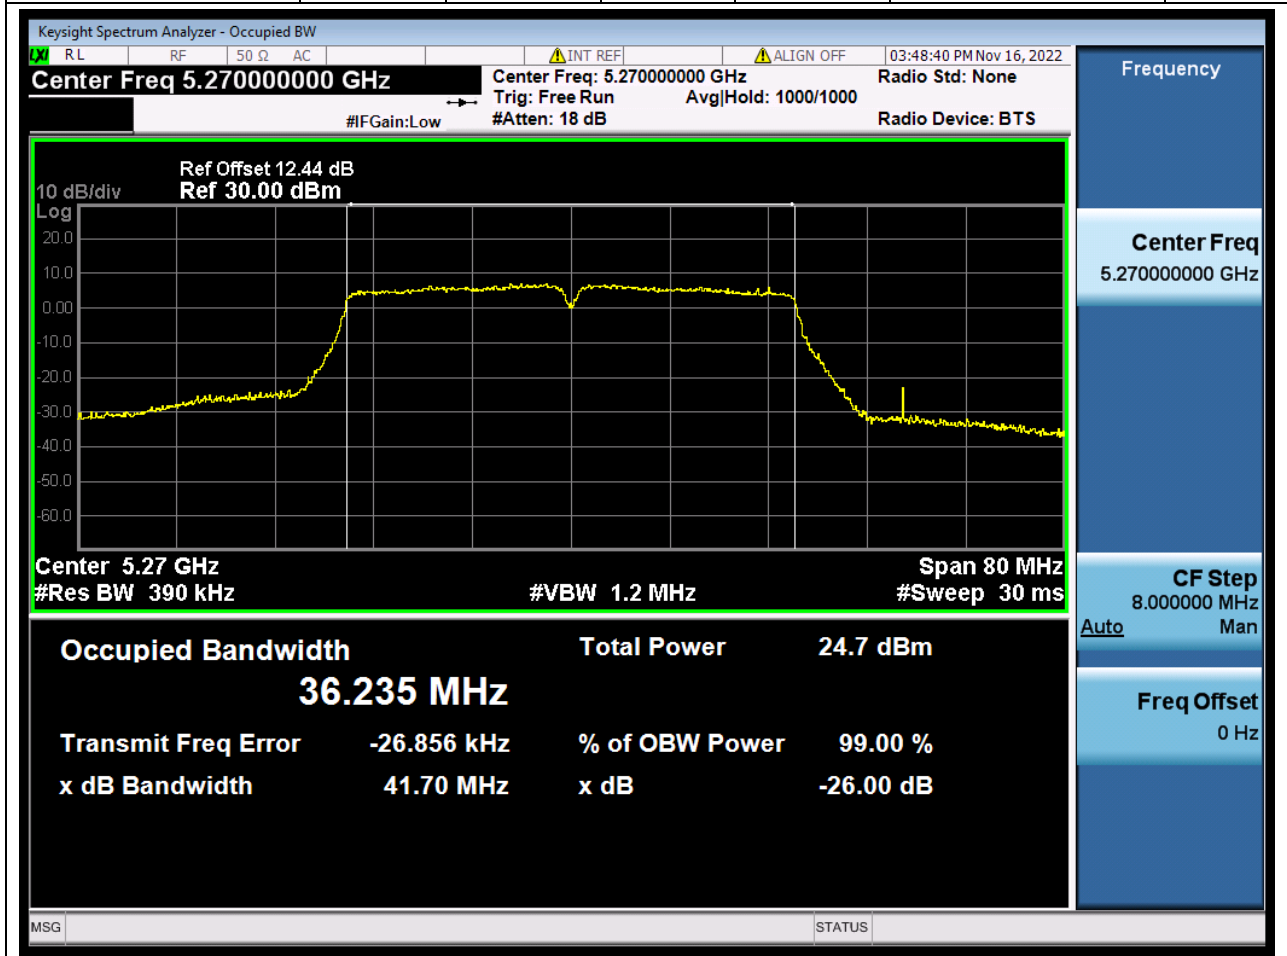

21. 802.11n_40M_U-NII-2A_L

21.1. A.2-26dB Bandwidth(NTNV)

Center Frequency (MHz)	XdB Down	RBW (MHz)	Detector	Limit (MHz)	XdB BandWidth (MHz)	Verdict
5270	26	0.39	Peak	0	41.704466	N/A