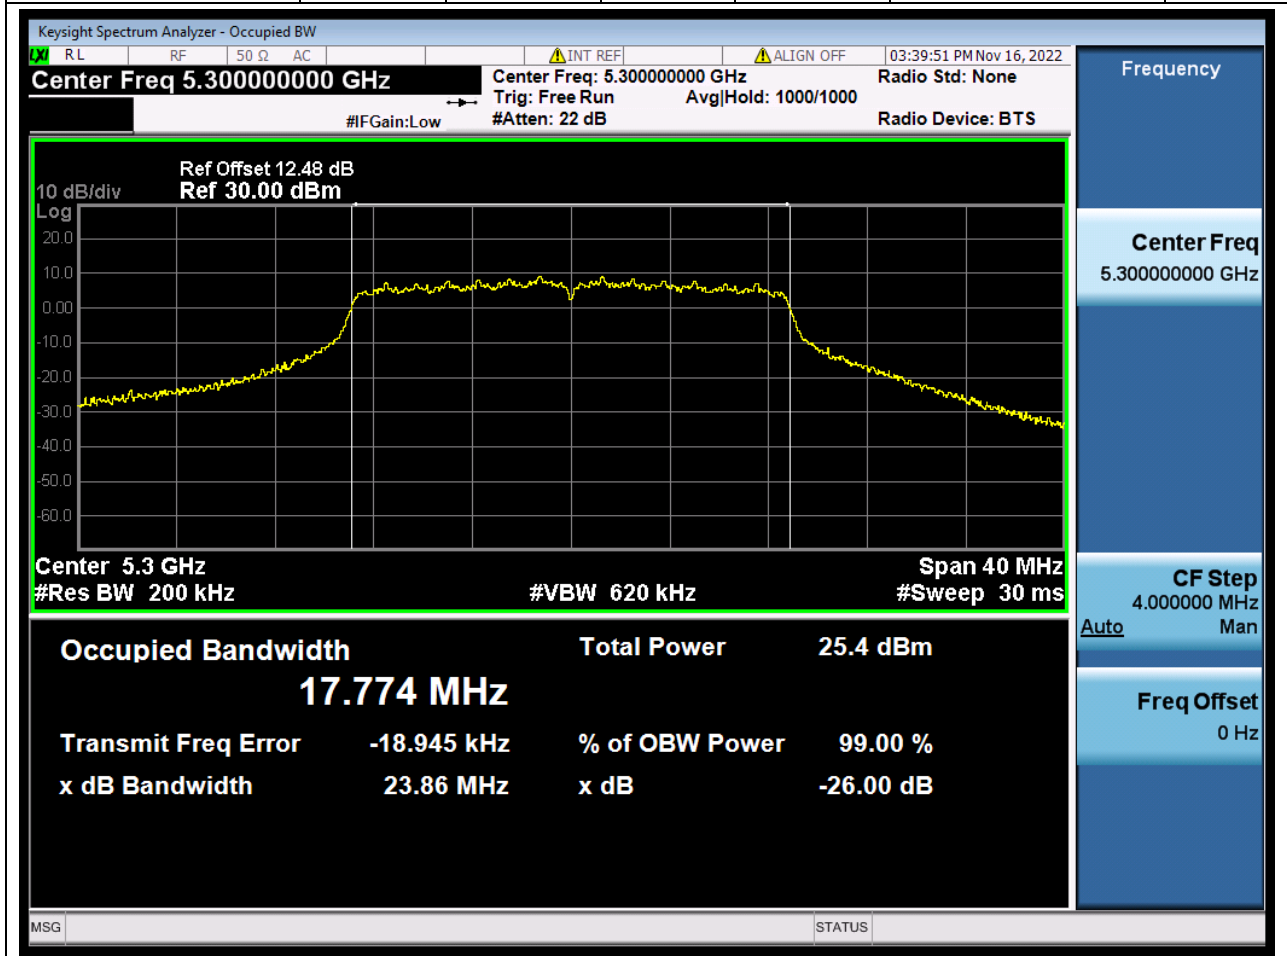

19. 802.11n_20M_U-NII-2A_M

19.1. A.2-26dB Bandwidth(NTNV)

Center Frequency (MHz)	XdB Down	RBW (MHz)	Detector	Limit (MHz)	XdB BandWidth (MHz)	Verdict
5300	26	0.2	Peak	0	23.86013	N/A