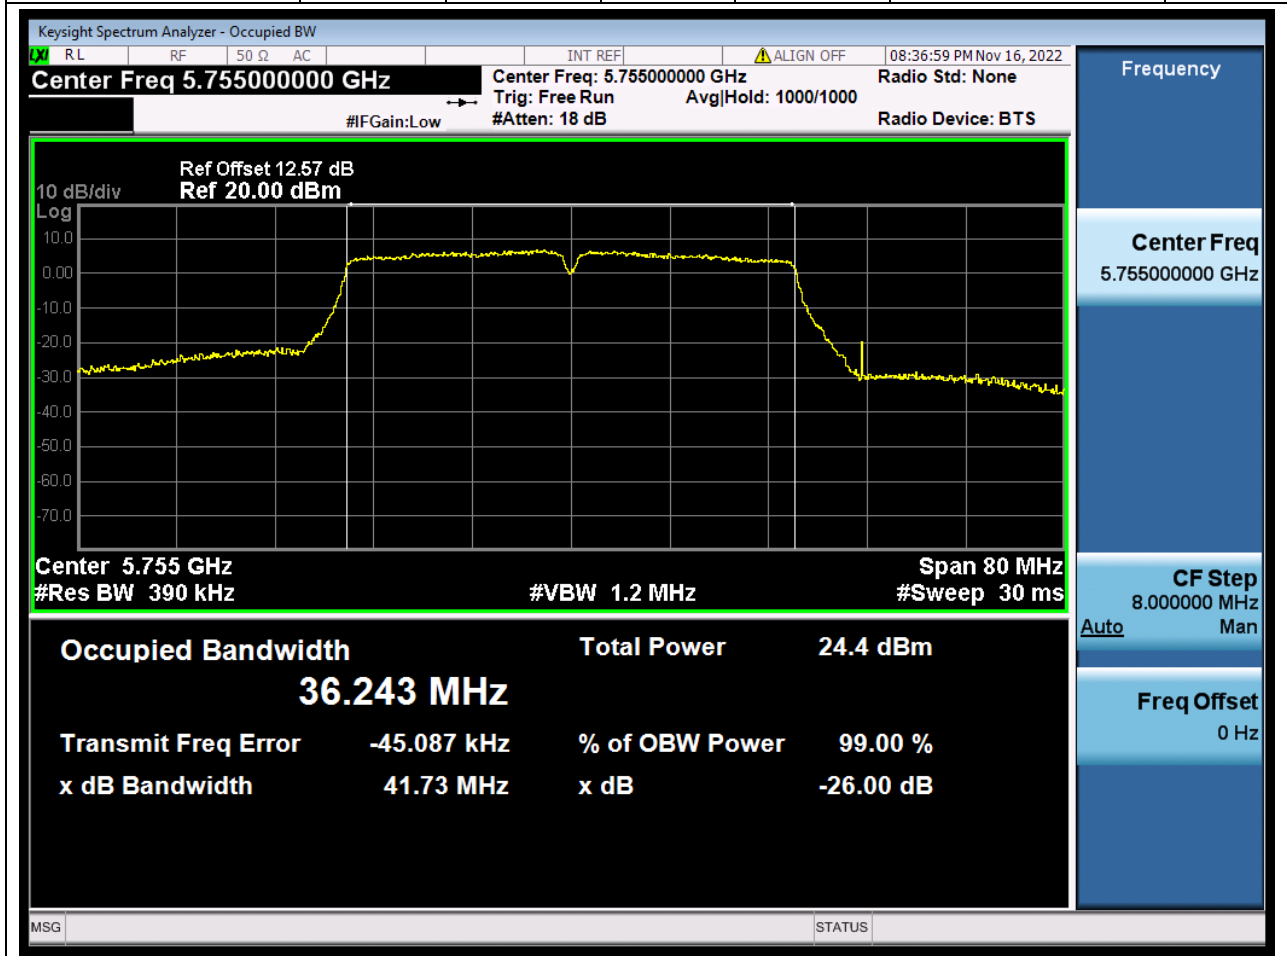

52. 802.11n_40M_U-NII-3_L

52.1. A.2-26dB Bandwidth(NTNV)

Center Frequency (MHz)	XdB Down	RBW (MHz)	Detector	Limit (MHz)	XdB BandWidth (MHz)	Verdict
5755	26	0.39	Peak	0	41.734407	N/A