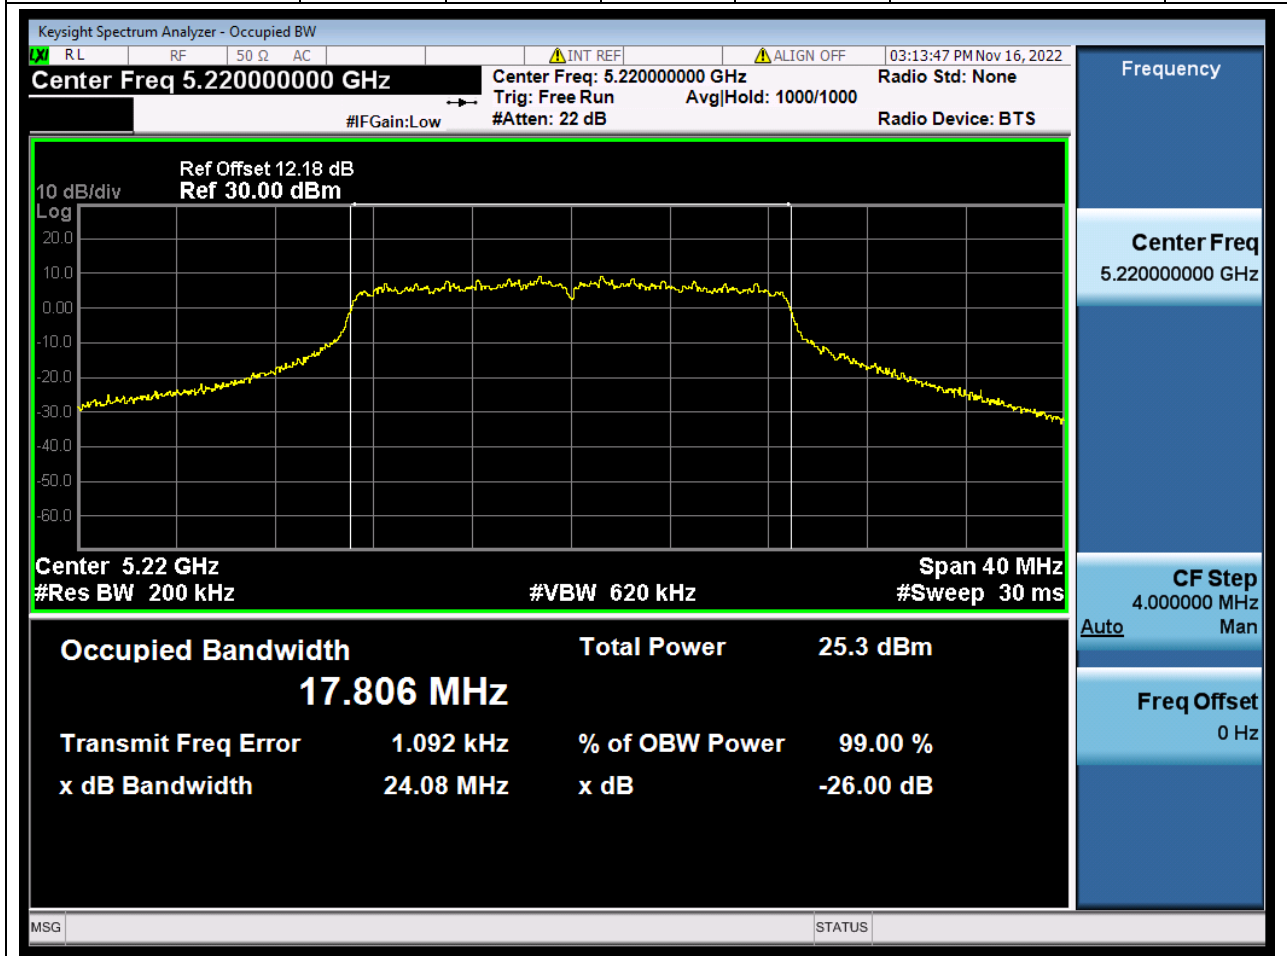

10. 802.11ac_20M_U-NII-1_M

10.1. A.2-26dB Bandwidth(NTNV)

Center Frequency (MHz)	XdB Down	RBW (MHz)	Detector	Limit (MHz)	XdB BandWidth (MHz)	Verdict
5220	26	0.2	Peak	0	24.077938	N/A