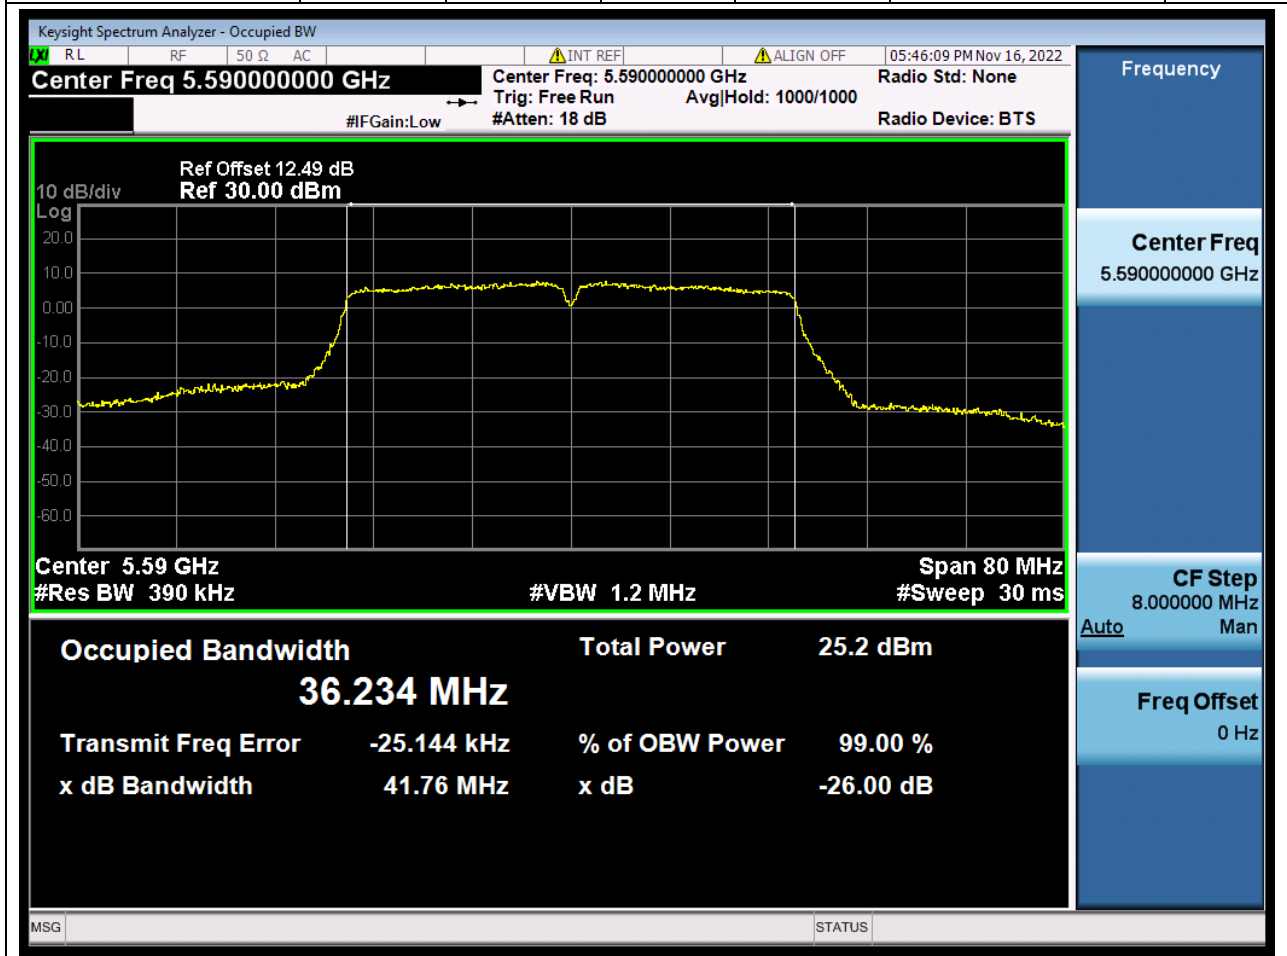

36. 802.11n_40M_U-NII-2C_M

36.1. A.2-26dB Bandwidth(NTNV)

Center Frequency (MHz)	XdB Down	RBW (MHz)	Detector	Limit (MHz)	XdB BandWidth (MHz)	Verdict
5590	26	0.39	Peak	0	41.762958	N/A