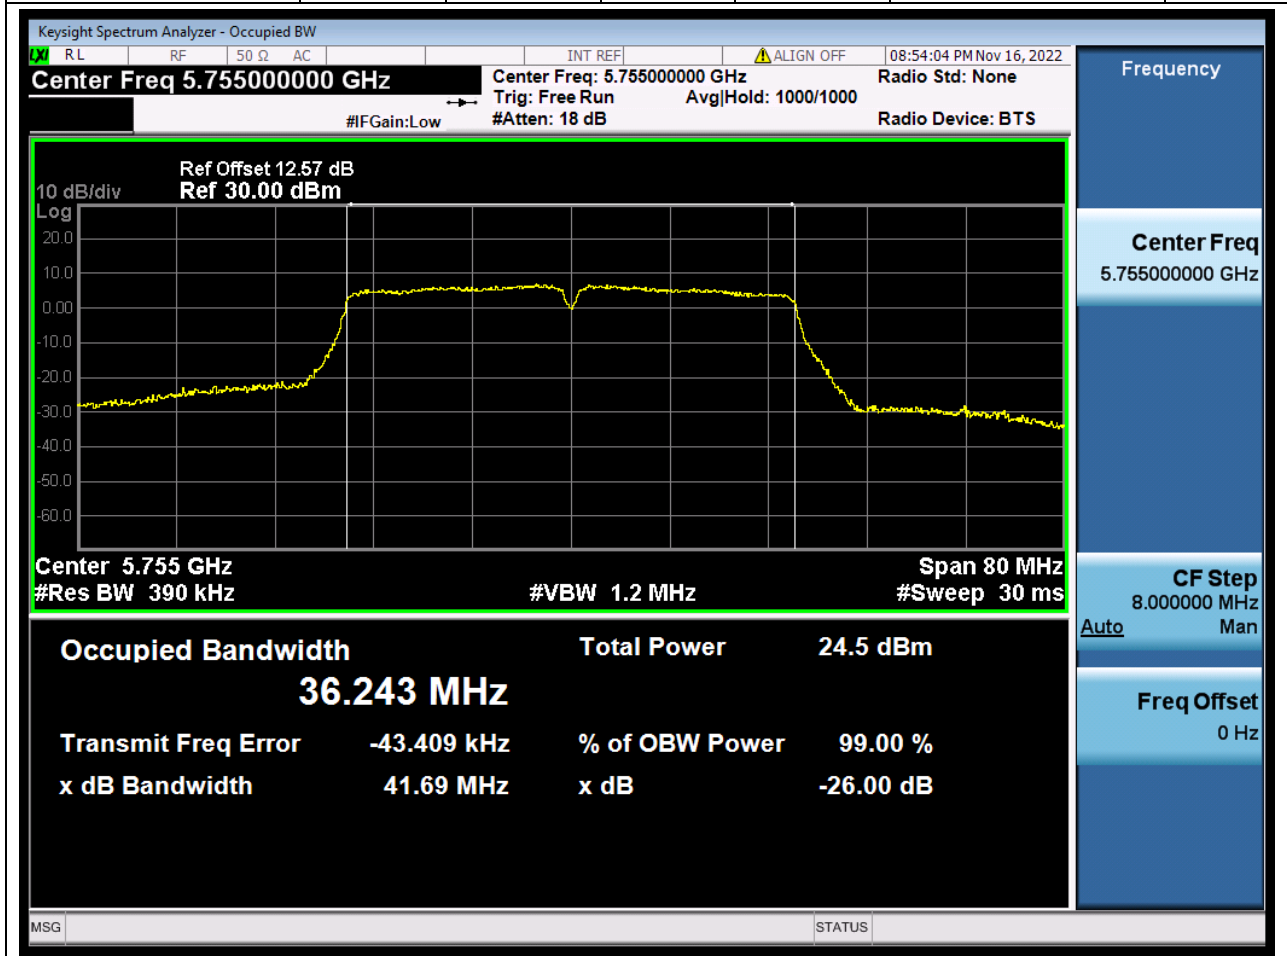

57. 802.11ac_40M_U-NII-3_L

57.1. A.2-26dB Bandwidth(NTNV)

Center Frequency (MHz)	XdB Down	RBW (MHz)	Detector	Limit (MHz)	XdB BandWidth (MHz)	Verdict
5755	26	0.39	Peak	0	41.68734	N/A