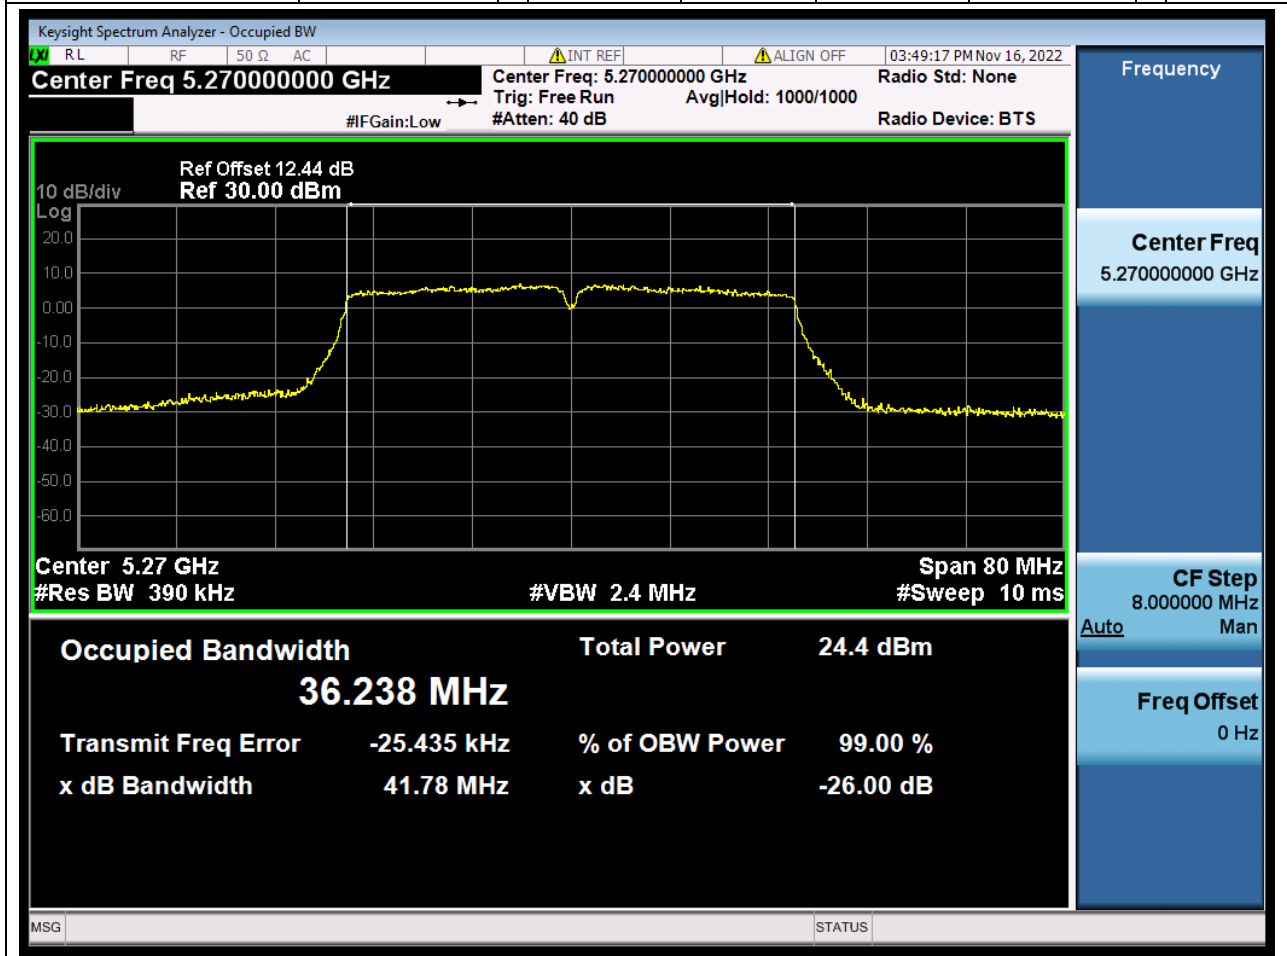

21. 802.11n_40M_U-NII-2A_L

21.1. A.2.2-99% Bandwidth(NTNV)

Center Frequency (MHz)	OBW Power (%)	RBW (MHz)	Detector	Limit (MHz)	OBW (MHz)	Verdict
5270	99	0.39	Peak	0	36.237904	N/A