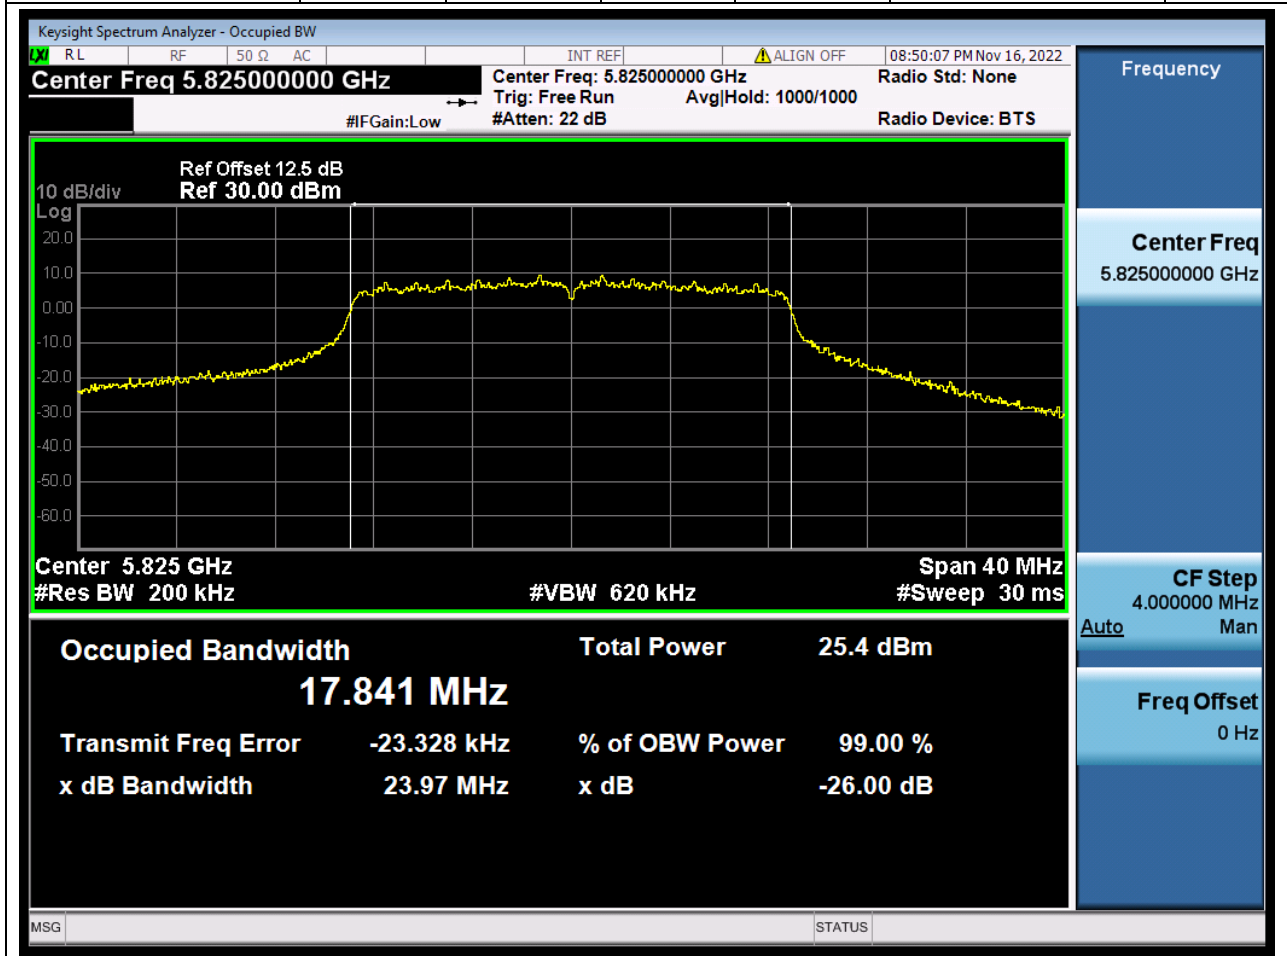

56. 802.11ac_20M_U-NII-3_H

56.1. A.2-26dB Bandwidth(NTNV)

Center Frequency (MHz)	XdB Down	RBW (MHz)	Detector	Limit (MHz)	XdB BandWidth (MHz)	Verdict
5825	26	0.2	Peak	0	23.973766	N/A