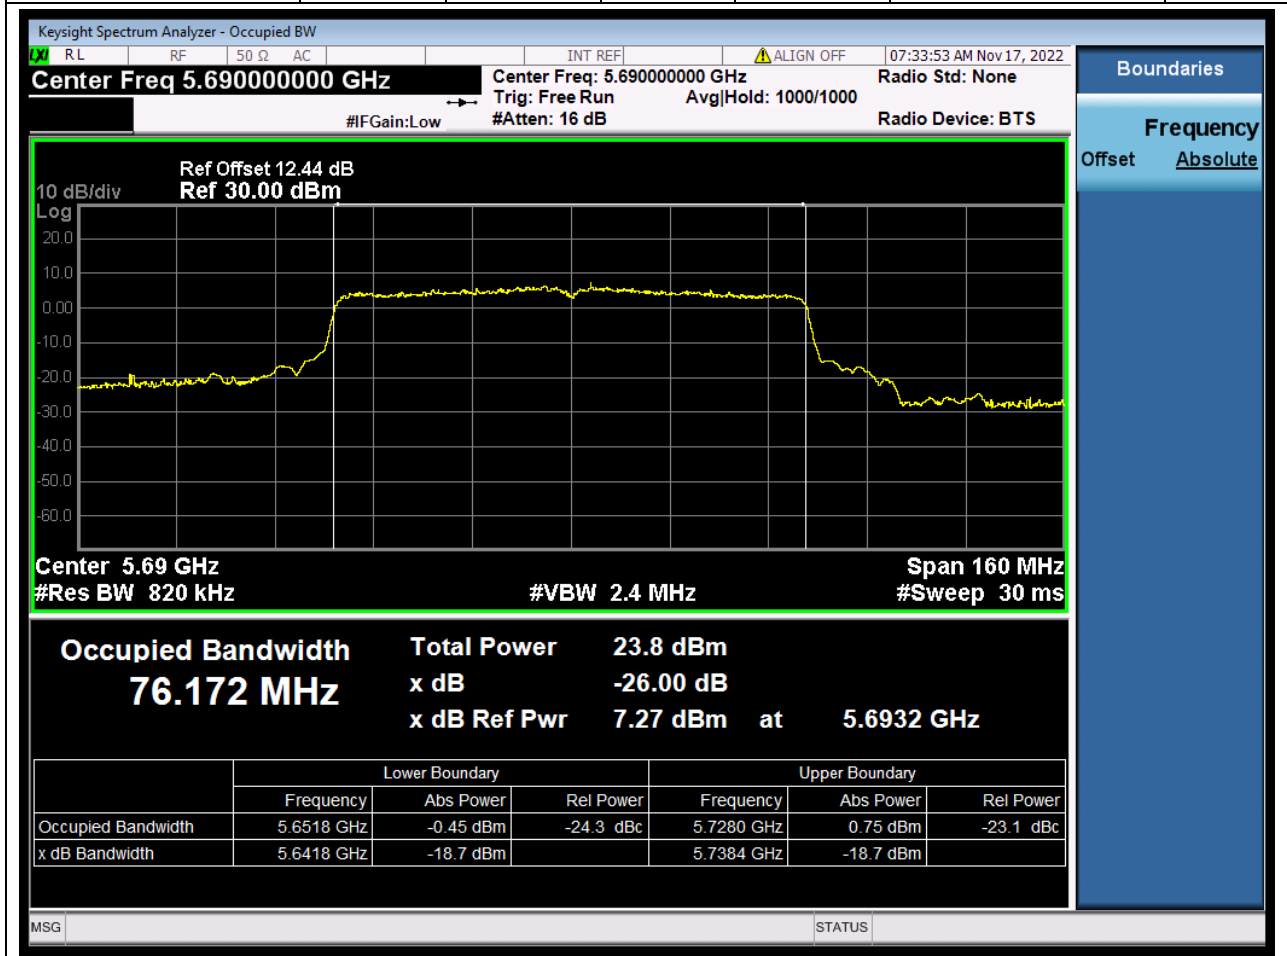

65. 802.11ac_80M_U-NII-2C_CH138

65.1. A.2-26dB Bandwidth(NTNV)

Center Frequency (MHz)	XdB Down	RBW (MHz)	Detector	Limit (MHz)	XdB BandWidth (MHz)	Verdict
5690	26	0.82	Peak	0	96.529329	N/A