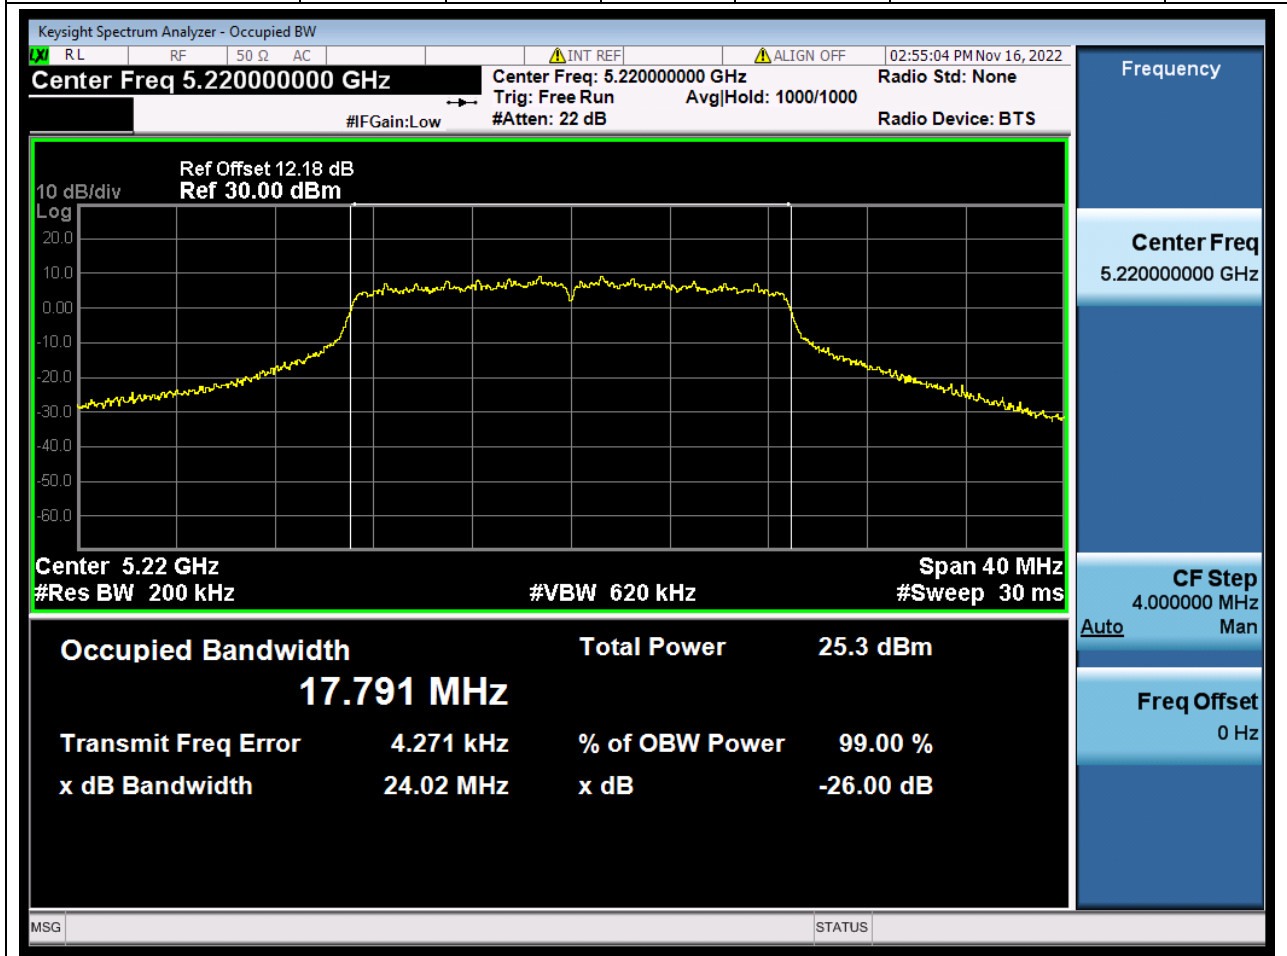

5. 802.11n_20M_U-NII-1_M

5.1. A.2-26dB Bandwidth(NTNV)

Center Frequency (MHz)	XdB Down	RBW (MHz)	Detector	Limit (MHz)	XdB BandWidth (MHz)	Verdict
5220	26	0.2	Peak	0	24.02087	N/A