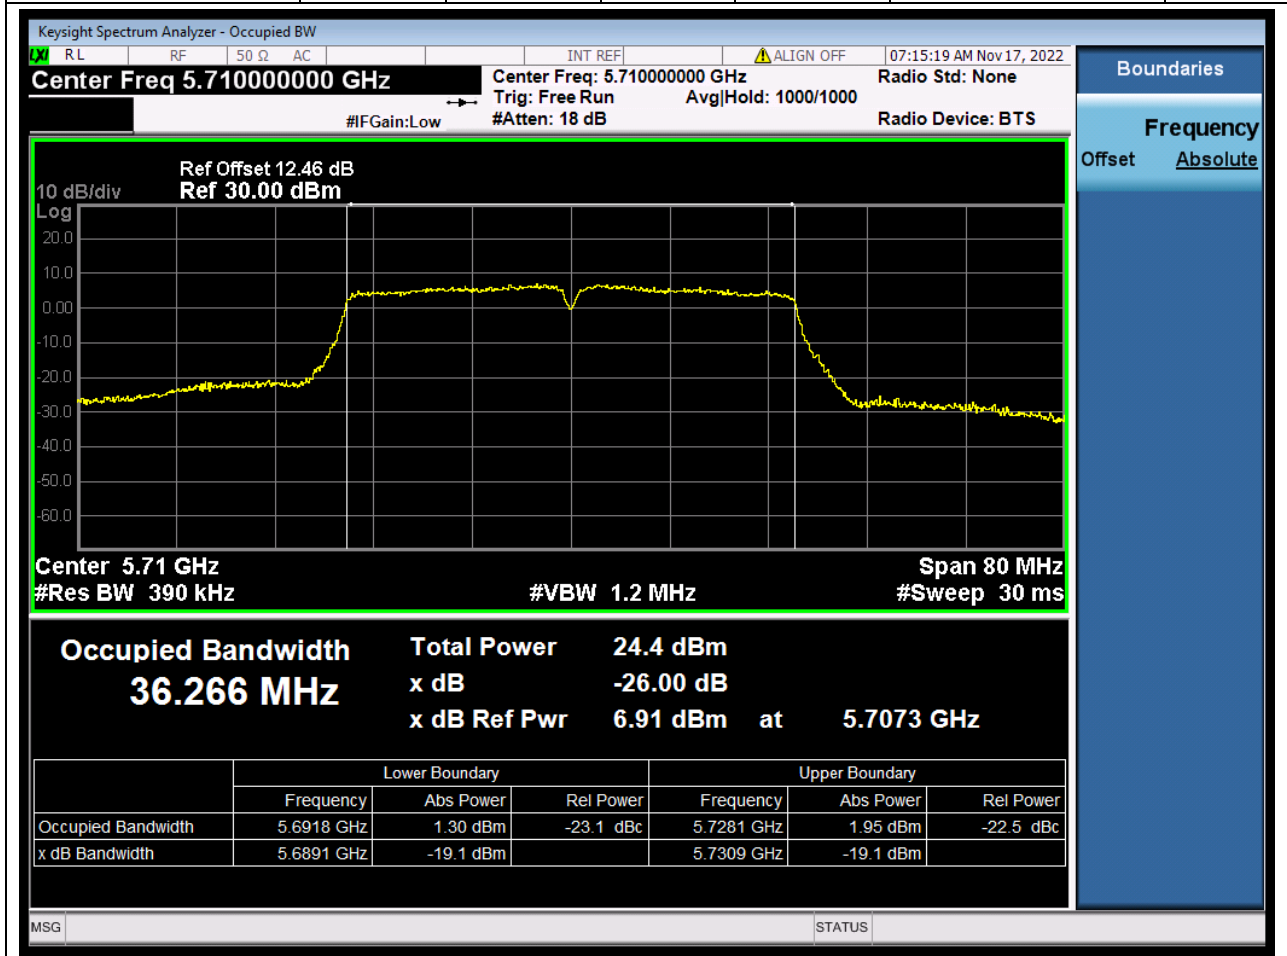

62. 802.11n_40M_U-NII-2C_CH142

62.1. A.2-26dB Bandwidth(NTNV)

Center Frequency (MHz)	XdB Down	RBW (MHz)	Detector	Limit (MHz)	XdB BandWidth (MHz)	Verdict
5710	26	0.39	Peak	0	41.77772	N/A