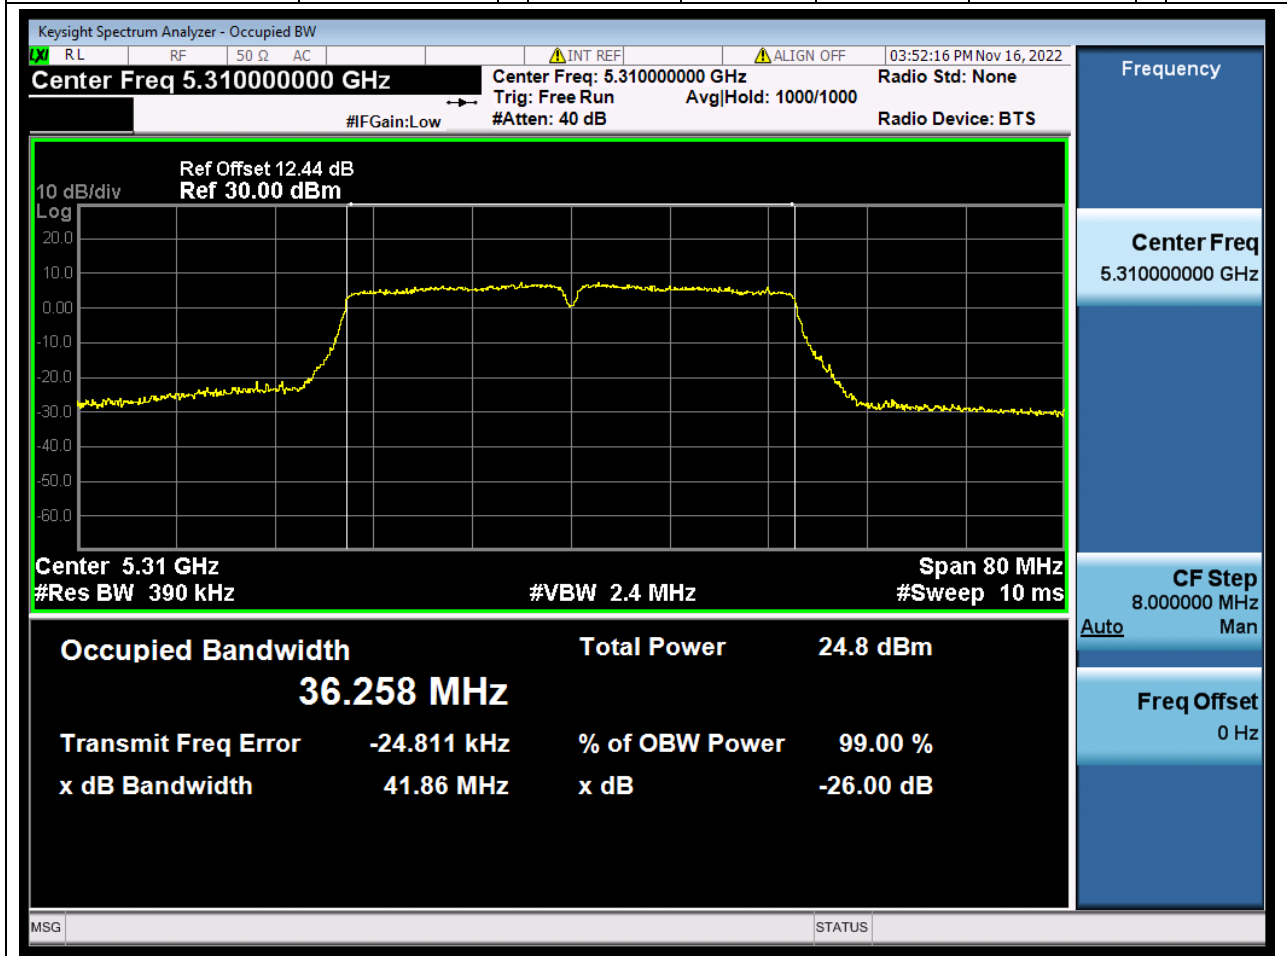

22. 802.11n_40M_U-NII-2A_H

22.1. A.2.2-99% Bandwidth(NTNV)

Center Frequency (MHz)	OBW Power (%)	RBW (MHz)	Detector	Limit (MHz)	OBW (MHz)	Verdict
5310	99	0.39	Peak	0	36.258456	N/A