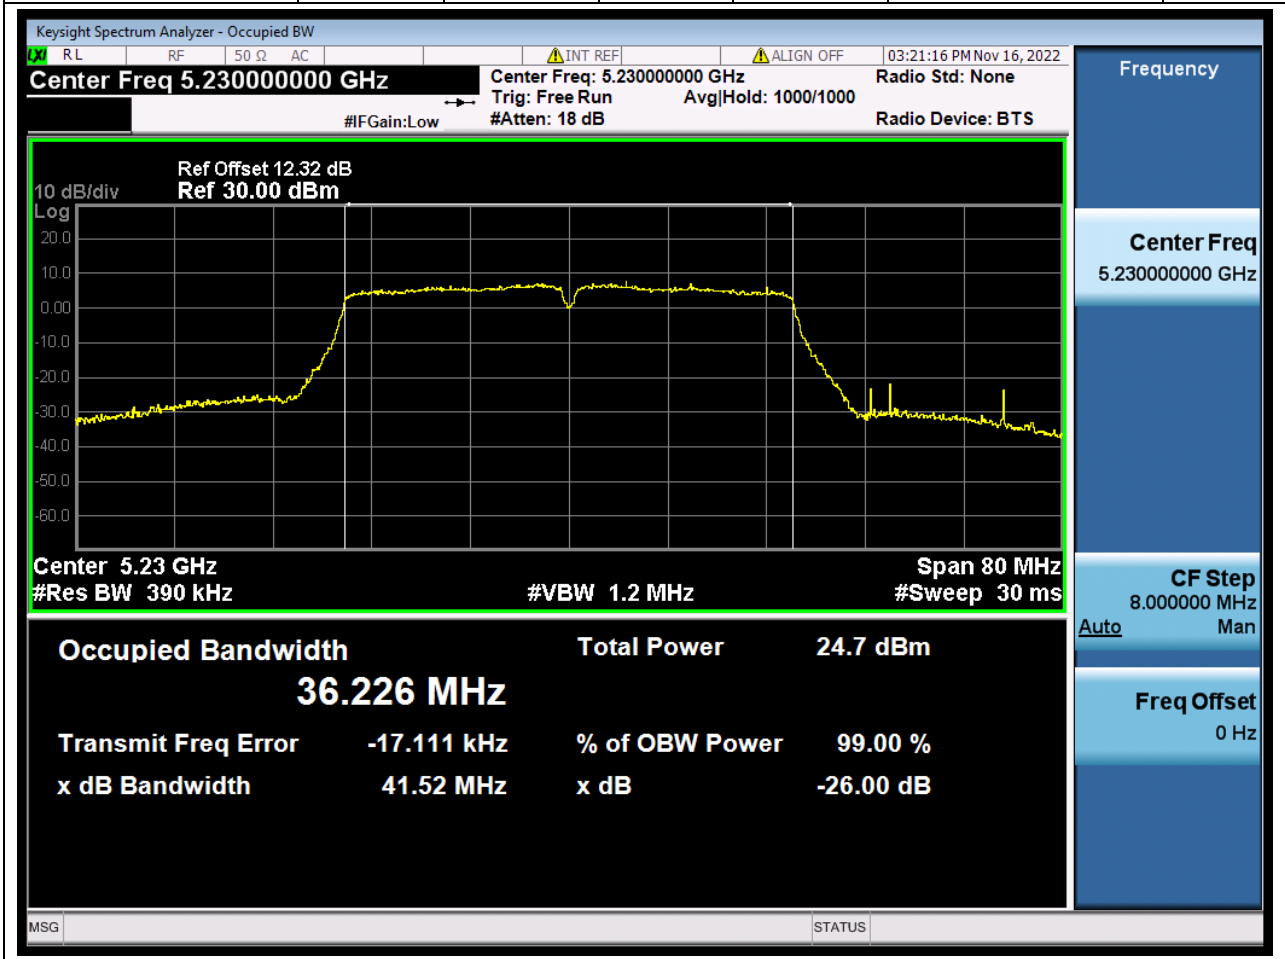

13. 802.11ac_40M_U-NII-1_H

13.1. A.2-26dB Bandwidth(NTNV)

Center Frequency (MHz)	XdB Down	RBW (MHz)	Detector	Limit (MHz)	XdB BandWidth (MHz)	Verdict
5230	26	0.39	Peak	0	41.521411	N/A