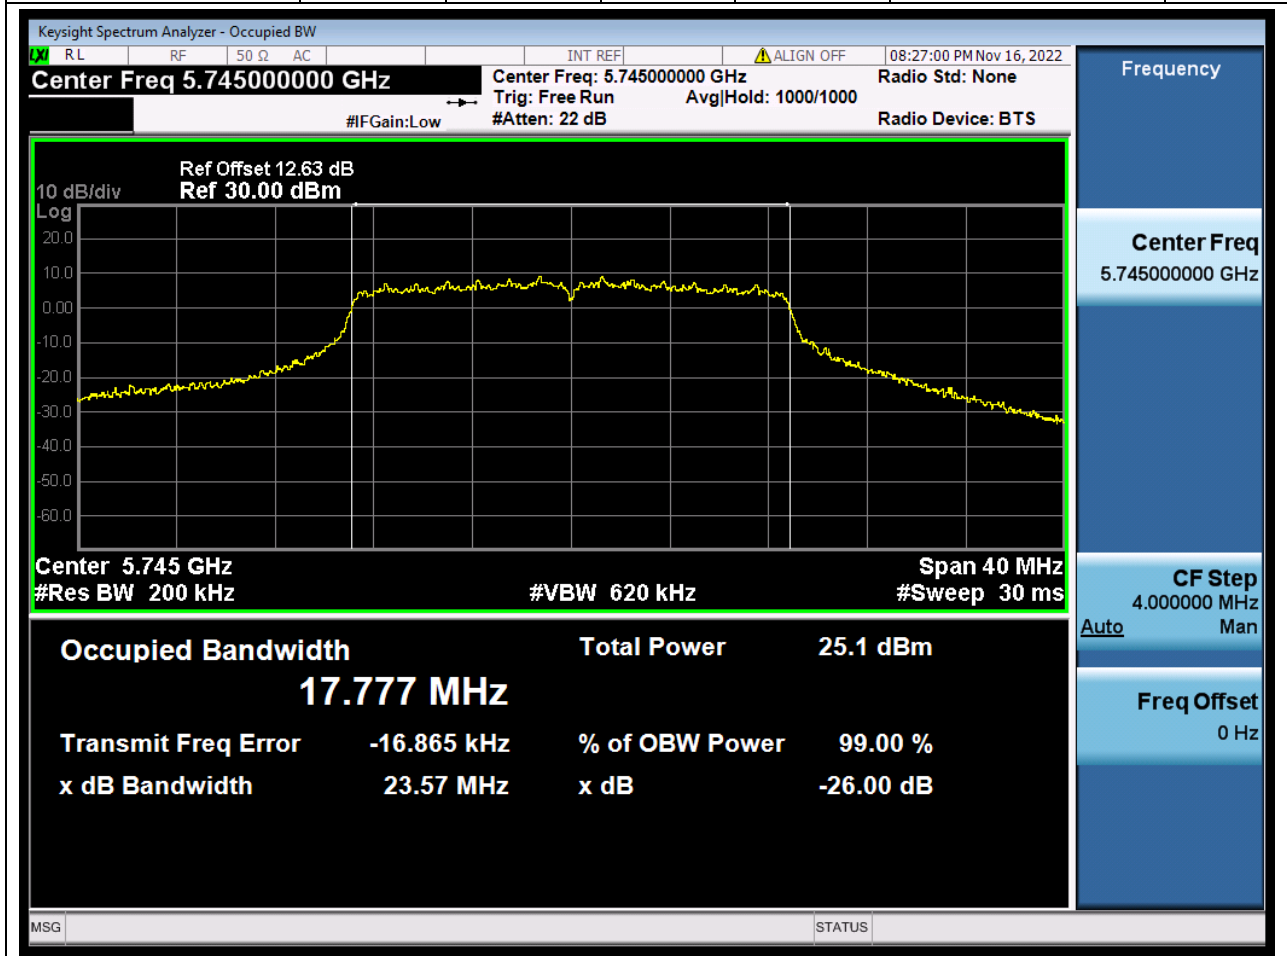

49. 802.11n_20M_U-NII-3_L

49.1. A.2-26dB Bandwidth(NTNV)

Center Frequency (MHz)	XdB Down	RBW (MHz)	Detector	Limit (MHz)	XdB BandWidth (MHz)	Verdict
5745	26	0.2	Peak	0	23.568294	N/A