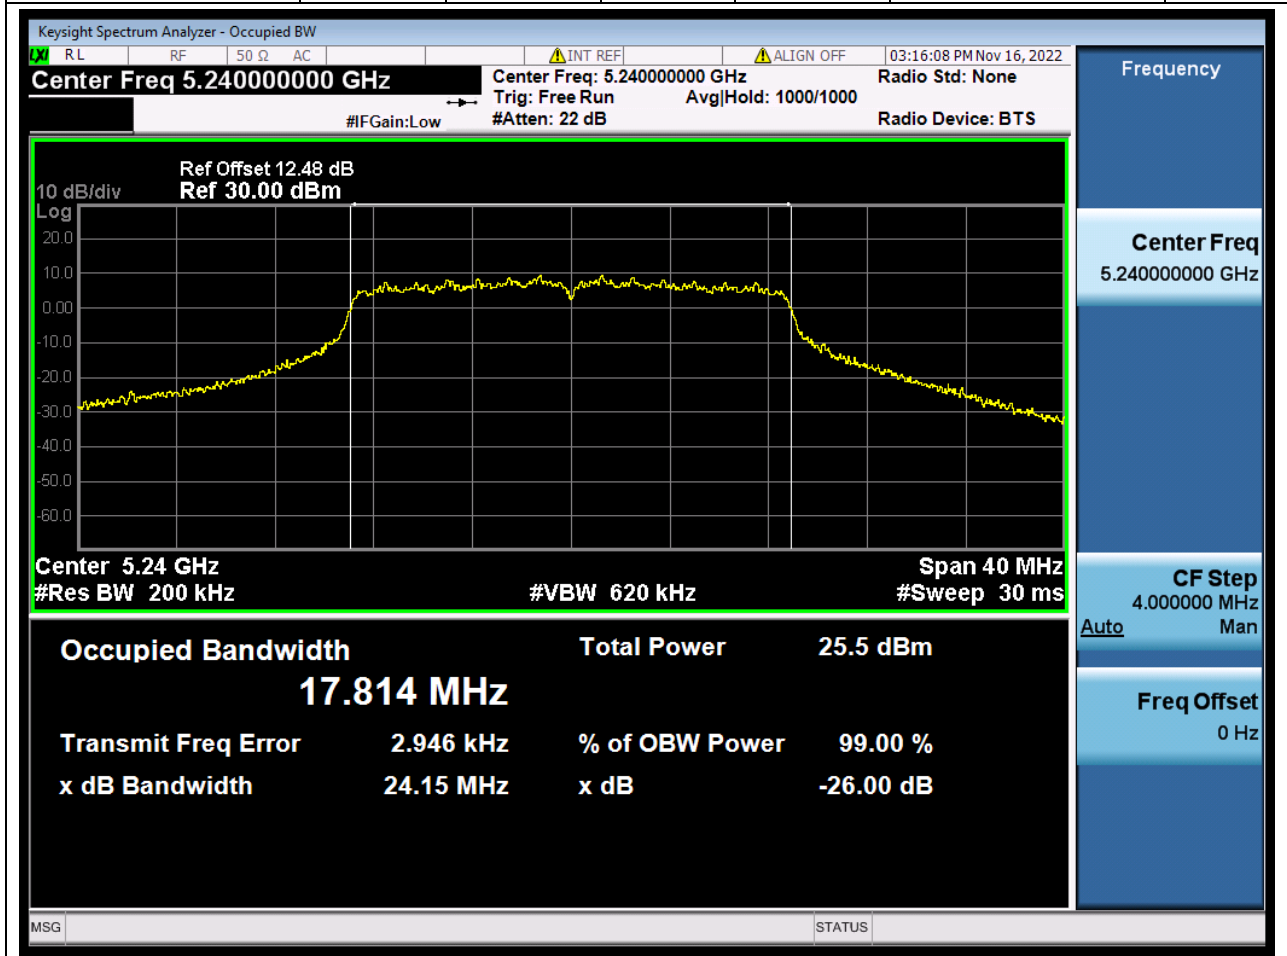

11. 802.11ac_20M_U-NII-1_H

11.1. A.2-26dB Bandwidth(NTNV)

Center Frequency (MHz)	XdB Down	RBW (MHz)	Detector	Limit (MHz)	XdB BandWidth (MHz)	Verdict
5240	26	0.2	Peak	0	24.149546	N/A