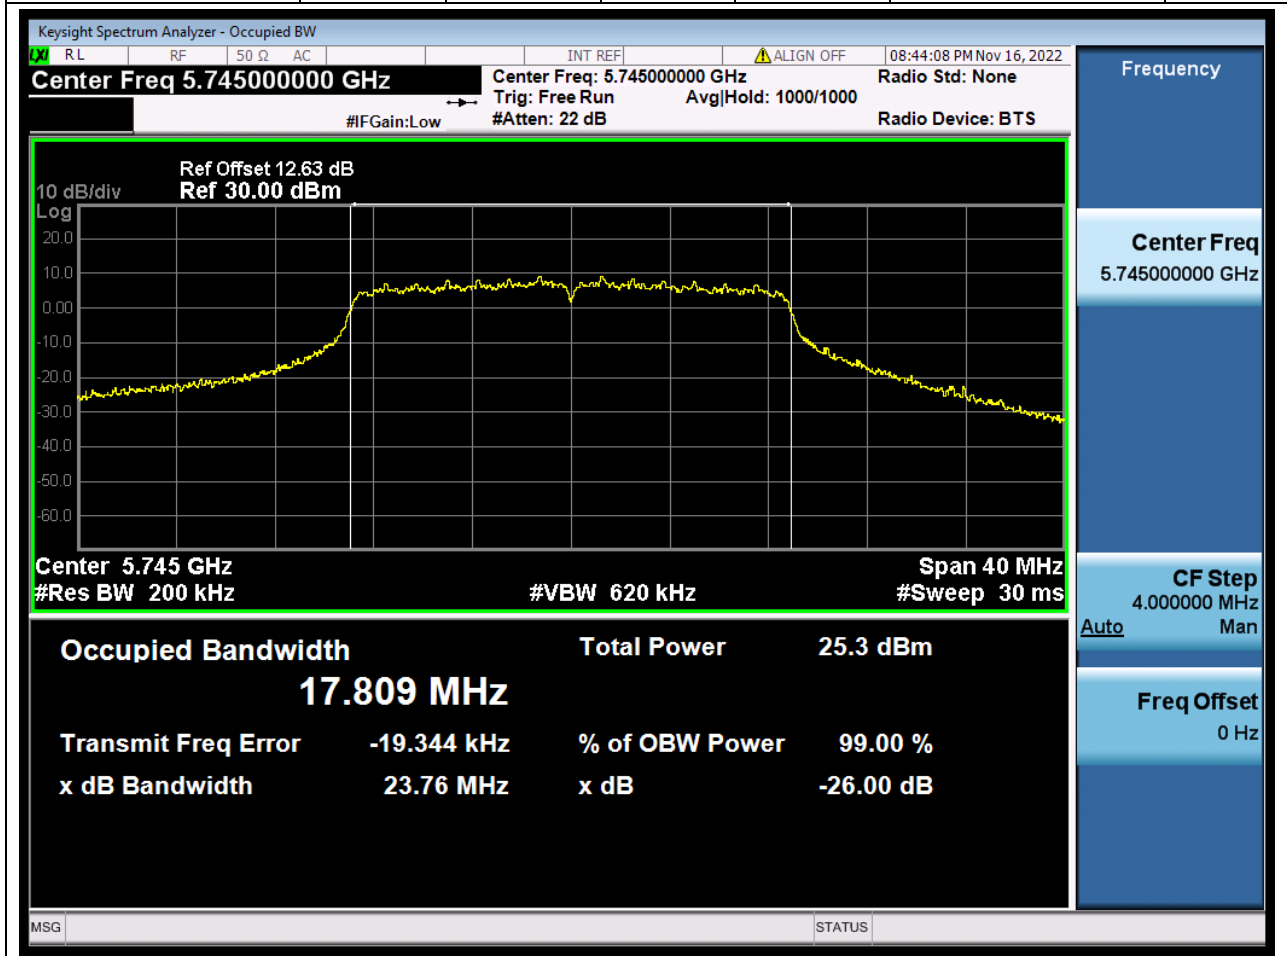

54. 802.11ac_20M_U-NII-3_L

54.1. A.2-26dB Bandwidth(NTNV)

Center Frequency (MHz)	XdB Down	RBW (MHz)	Detector	Limit (MHz)	XdB BandWidth (MHz)	Verdict
5745	26	0.2	Peak	0	23.757195	N/A