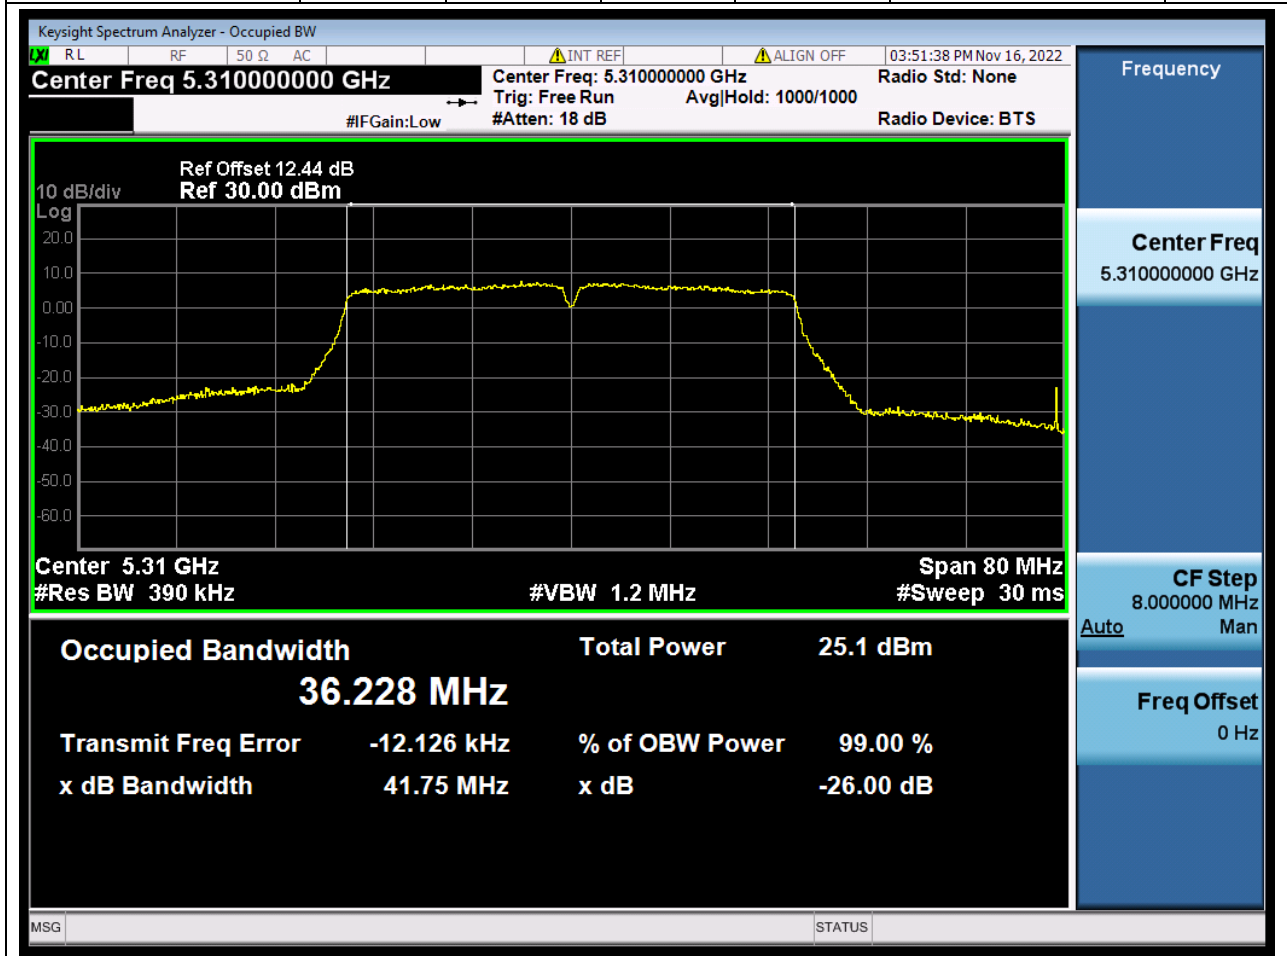

22. 802.11n_40M_U-NII-2A_H

22.1. A.2-26dB Bandwidth(NTNV)

Center Frequency (MHz)	XdB Down	RBW (MHz)	Detector	Limit (MHz)	XdB BandWidth (MHz)	Verdict
5310	26	0.39	Peak	0	41.753164	N/A