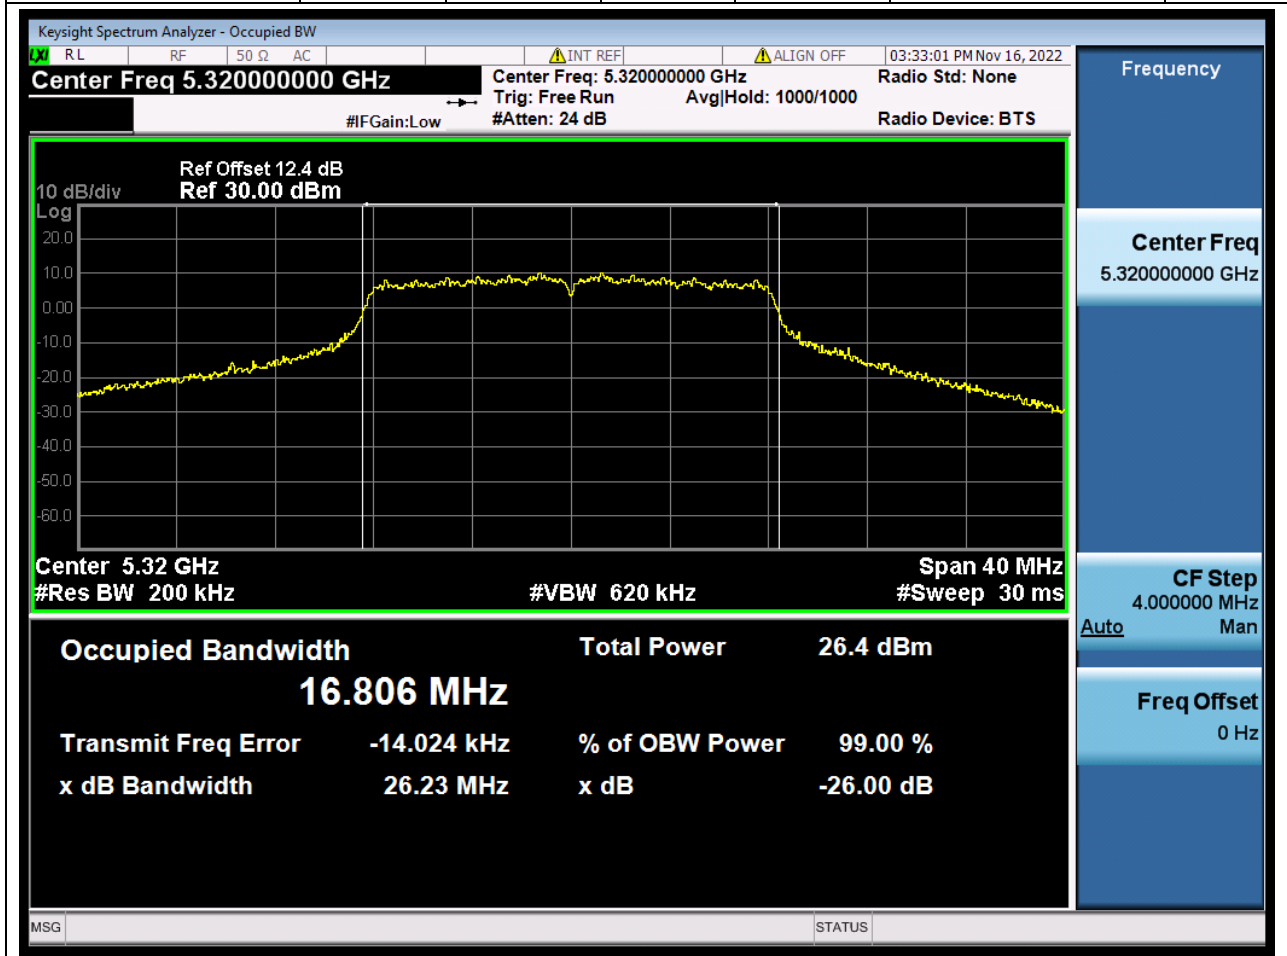

17. 802.11a_20M_U-NII-2A_H

17.1. A.2-26dB Bandwidth(NTNV)

Center Frequency (MHz)	XdB Down	RBW (MHz)	Detector	Limit (MHz)	XdB BandWidth (MHz)	Verdict
5320	26	0.2	Peak	0	26.229493	N/A