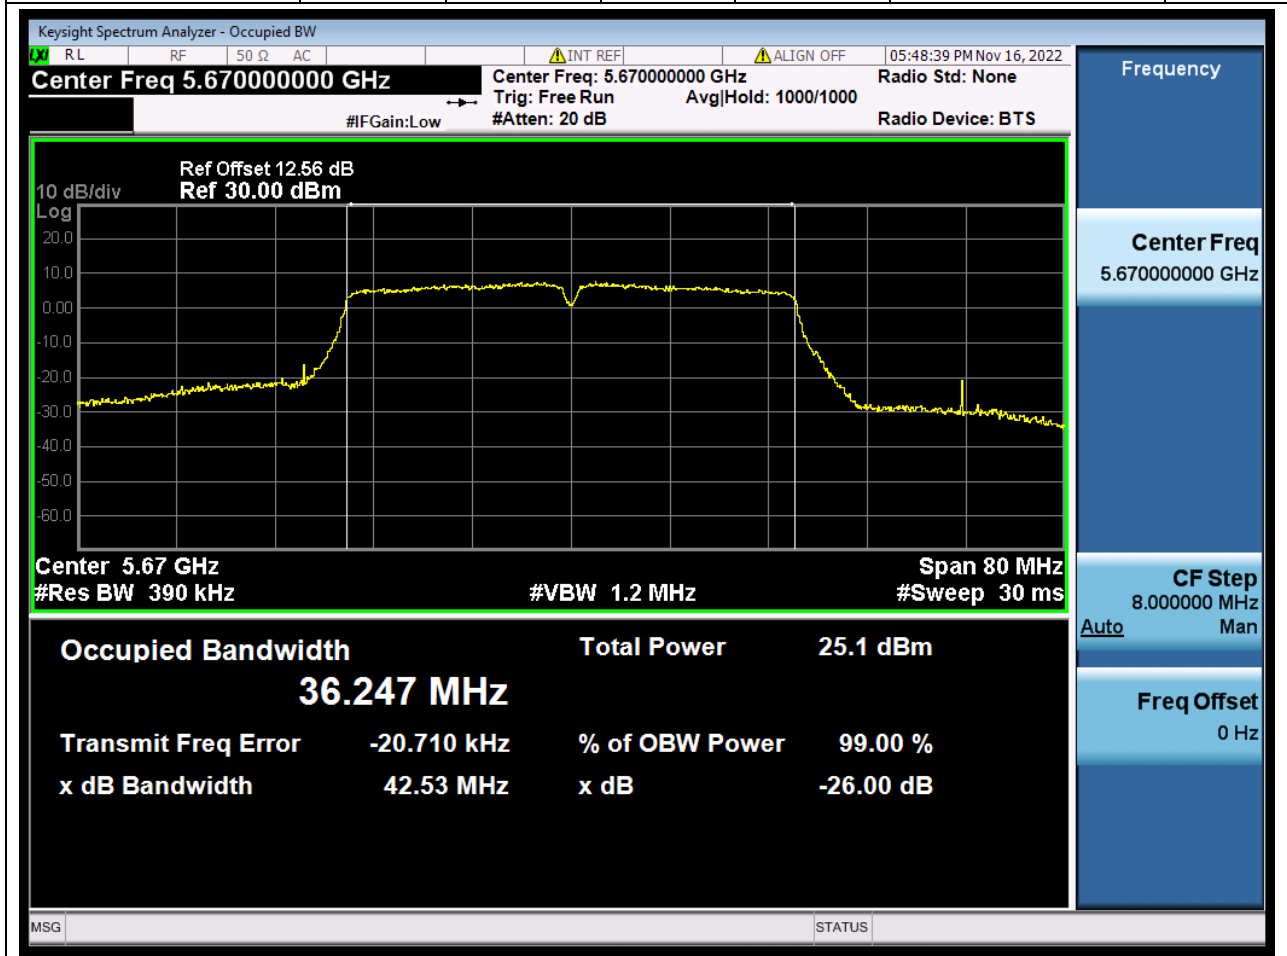

37. 802.11n_40M_U-NII-2C_H

37.1. A.2-26dB Bandwidth(NTNV)

Center Frequency (MHz)	XdB Down	RBW (MHz)	Detector	Limit (MHz)	XdB BandWidth (MHz)	Verdict
5670	26	0.39	Peak	0	42.525973	N/A