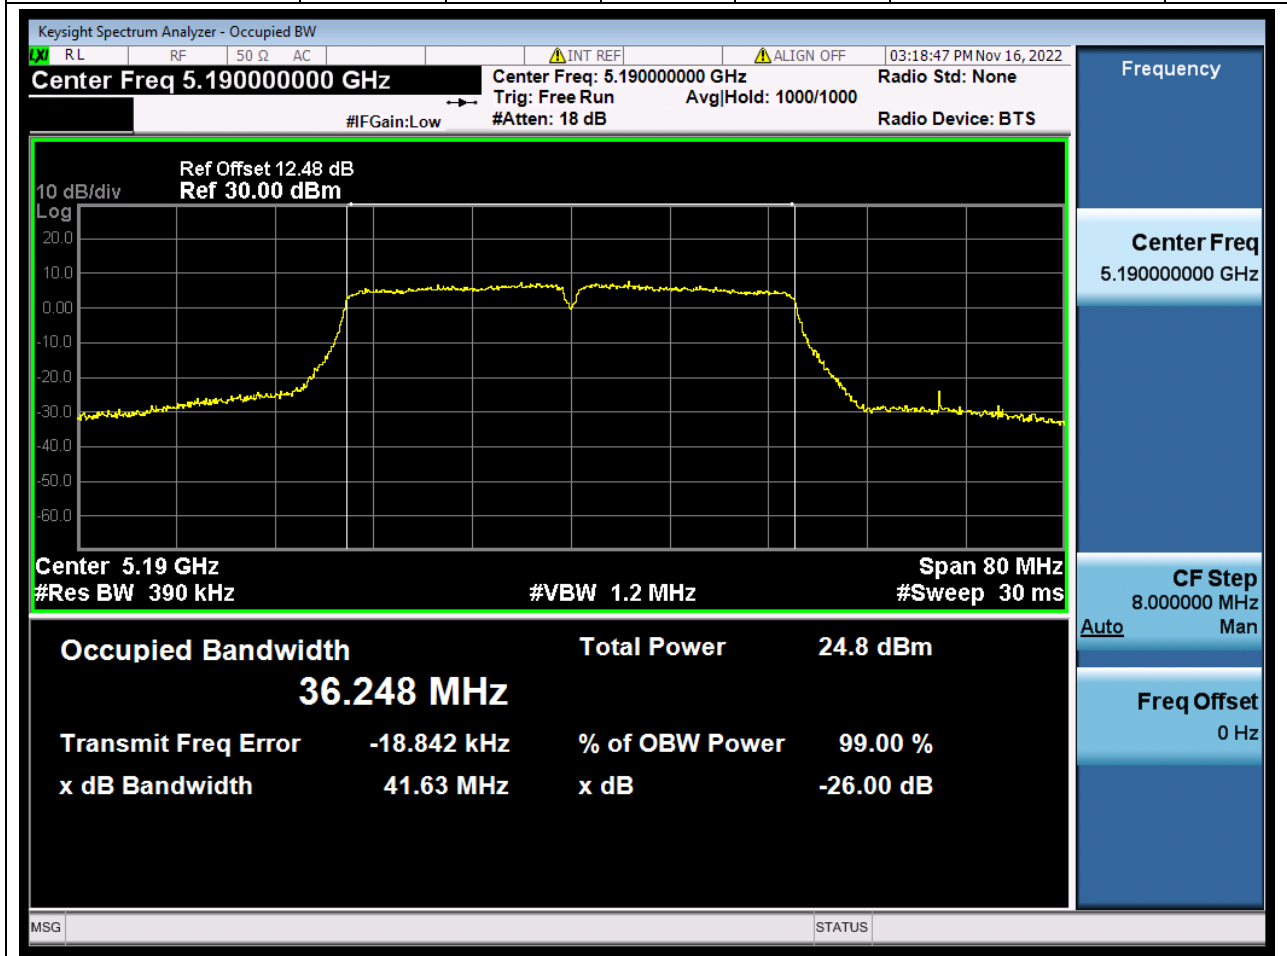

12. 802.11ac_40M_U-NII-1_L

12.1. A.2-26dB Bandwidth(NTNV)

Center Frequency (MHz)	XdB Down	RBW (MHz)	Detector	Limit (MHz)	XdB BandWidth (MHz)	Verdict
5190	26	0.39	Peak	0	41.632918	N/A