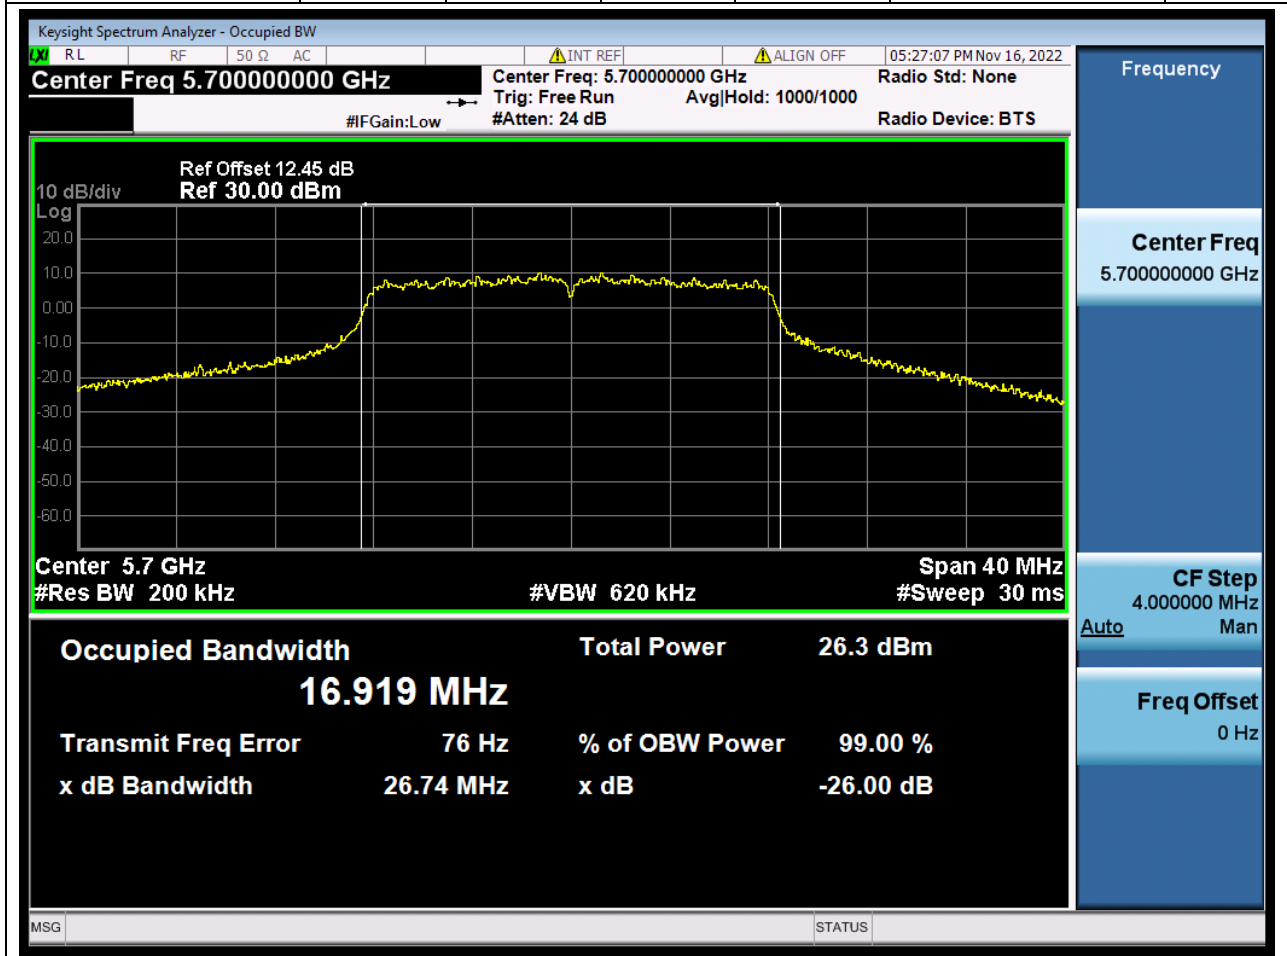

31. 802.11a_20M_U-NII-2C_H

31.1. A.2-26dB Bandwidth(NTNV)

Center Frequency (MHz)	XdB Down	RBW (MHz)	Detector	Limit (MHz)	XdB BandWidth (MHz)	Verdict
5700	26	0.2	Peak	0	26.739843	N/A