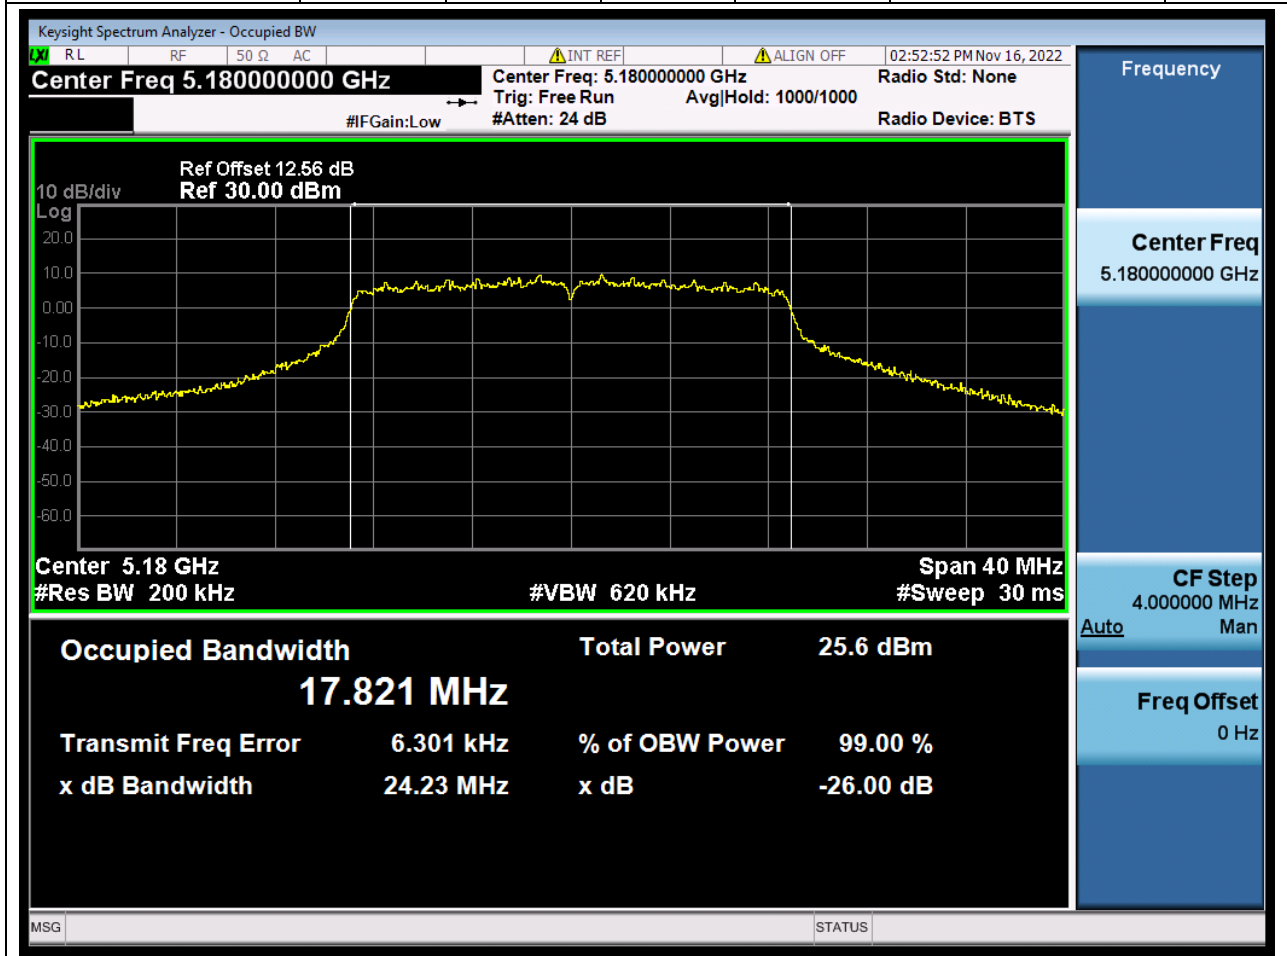

4. 802.11n_20M_U-NII-1_L

4.1. A.2-26dB Bandwidth(NTNV)

Center Frequency (MHz)	XdB Down	RBW (MHz)	Detector	Limit (MHz)	XdB BandWidth (MHz)	Verdict
5180	26	0.2	Peak	0	24.232886	N/A