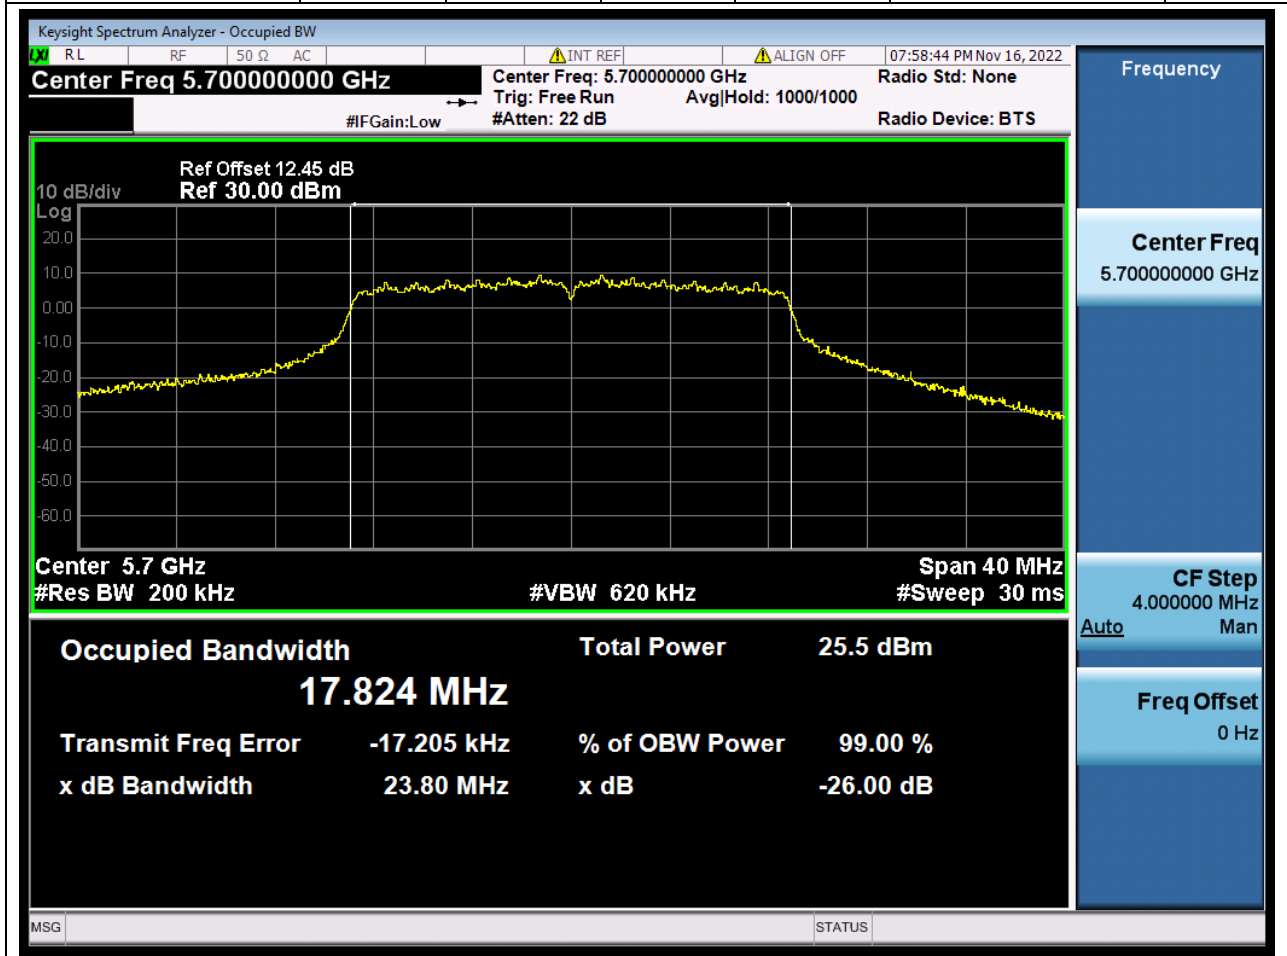

40. 802.11ac_20M_U-NII-2C_H

40.1. A.2-26dB Bandwidth(NTNV)

Center Frequency (MHz)	XdB Down	RBW (MHz)	Detector	Limit (MHz)	XdB BandWidth (MHz)	Verdict
5700	26	0.2	Peak	0	23.804107	N/A