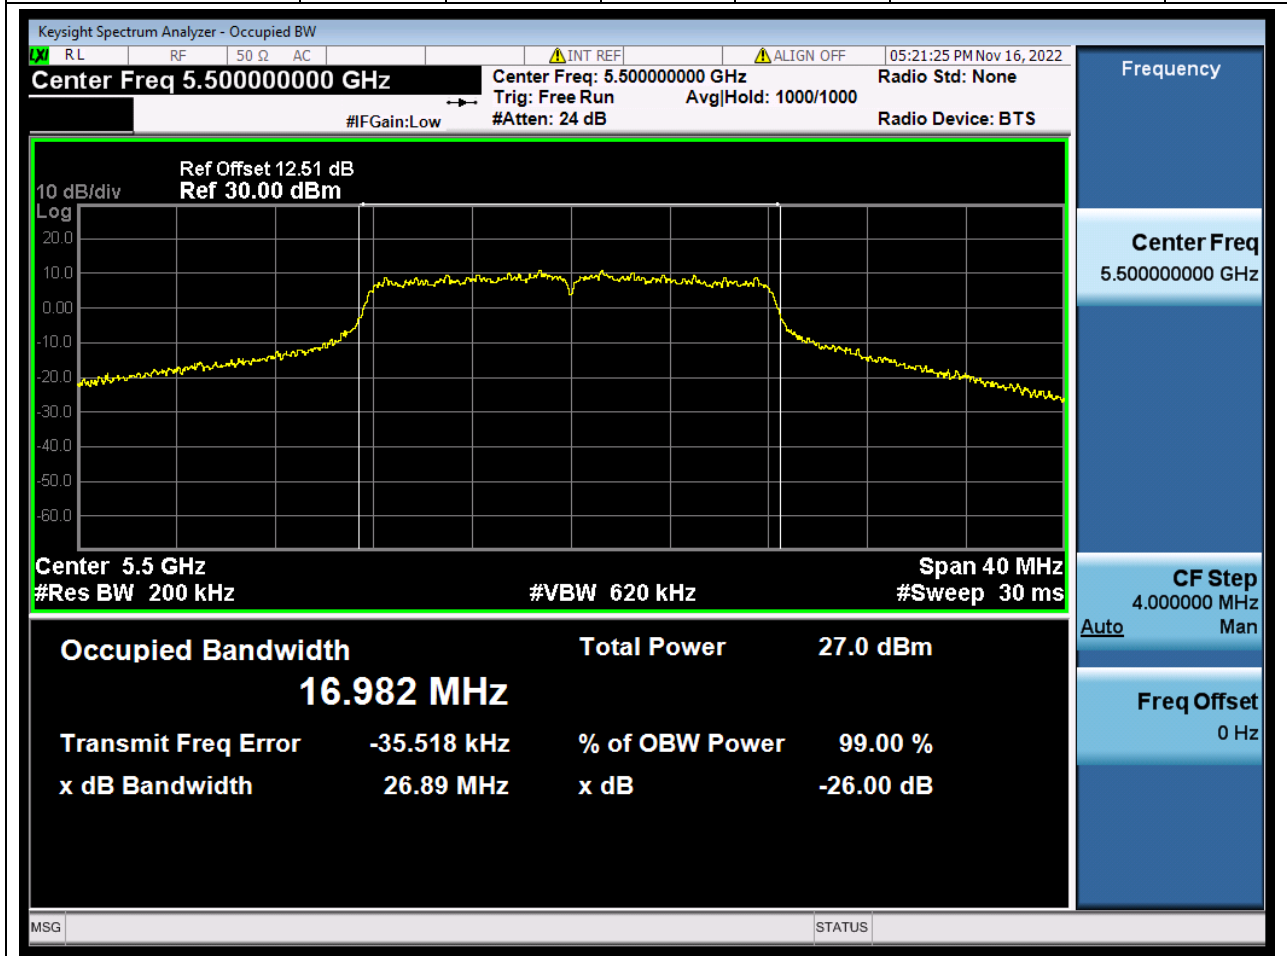

29. 802.11a_20M_U-NII-2C_L

29.1. A.2-26dB Bandwidth(NTNV)

Center Frequency (MHz)	XdB Down	RBW (MHz)	Detector	Limit (MHz)	XdB BandWidth (MHz)	Verdict
5500	26	0.2	Peak	0	26.894571	N/A