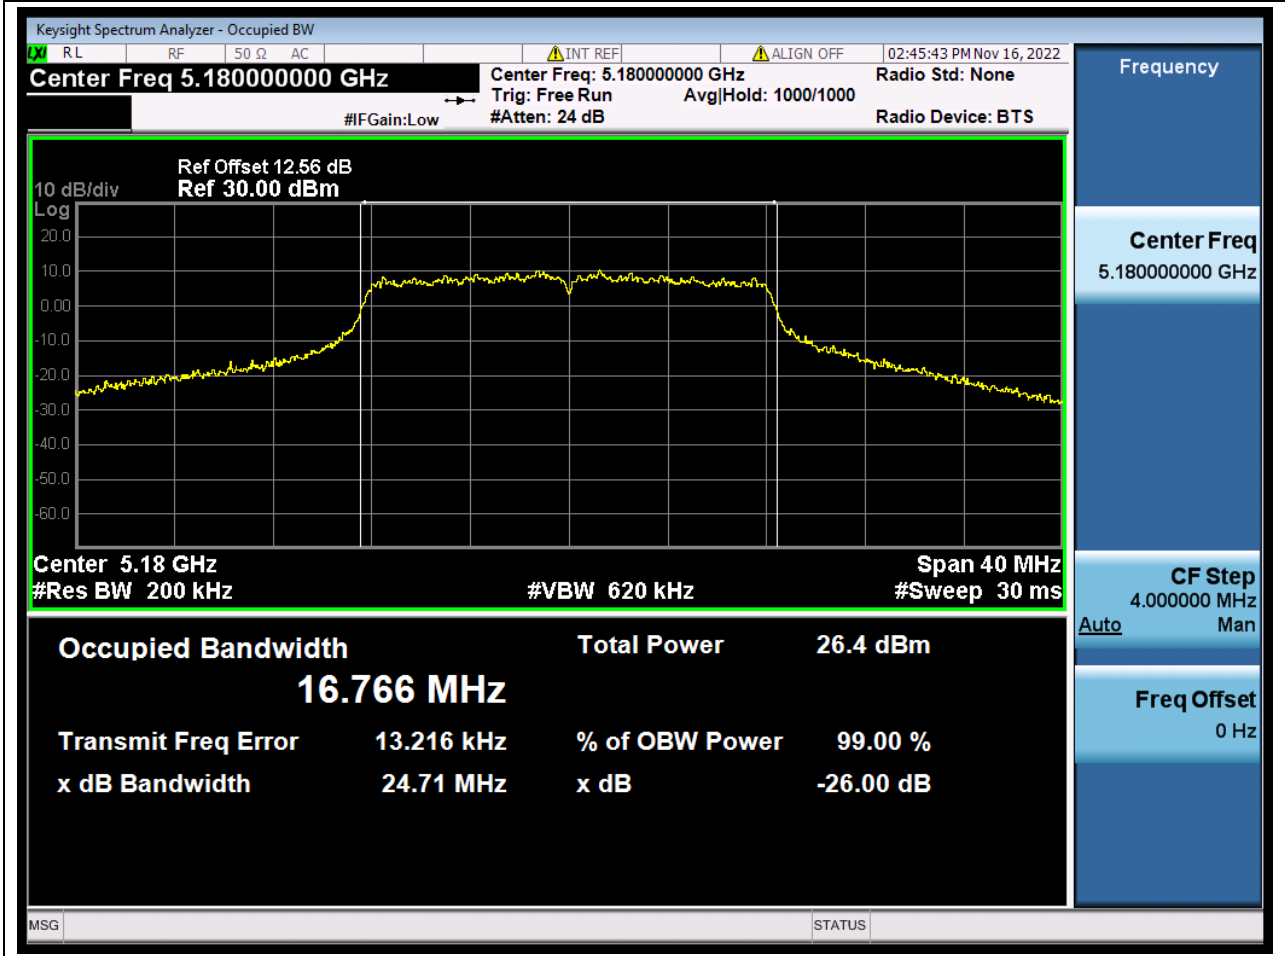

Annex A.2 26dB Bandwidth & 99% Bandwidth

1. 802.11a_20M_U-NII-1_L

1.1. A.2-26dB Bandwidth(NTNV)

Center Frequency (MHz)	XdB Down	RBW (MHz)	Detector	Limit (MHz)	XdB BandWidth (MHz)	Verdict
5180	26	0.2	Peak	0	24.706821	N/A