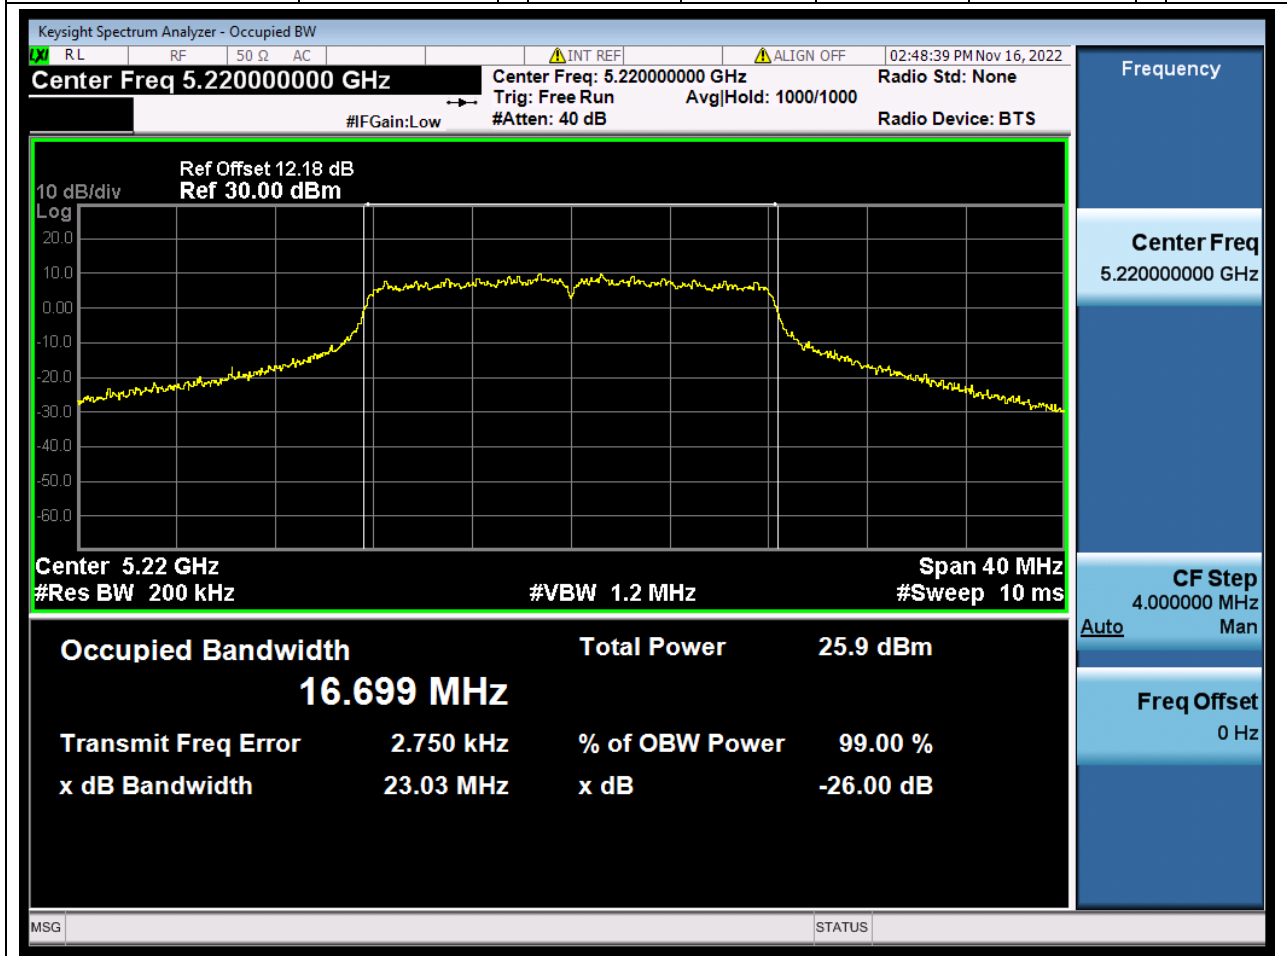

99% Bandwidth

1. 802.11a_20M_U-NII-1_L

1.1. A.2.2-99% Bandwidth(NTNV)

2. 802.11a_20M_U-NII-1_M

2.1. A.2.2-99% Bandwidth(NTNV)

Center Frequency (MHz)	OBW Power (%)	RBW (MHz)	Detector	Limit (MHz)	OBW (MHz)	Verdict
5220	99	0.2	Peak	0	16.698691	N/A