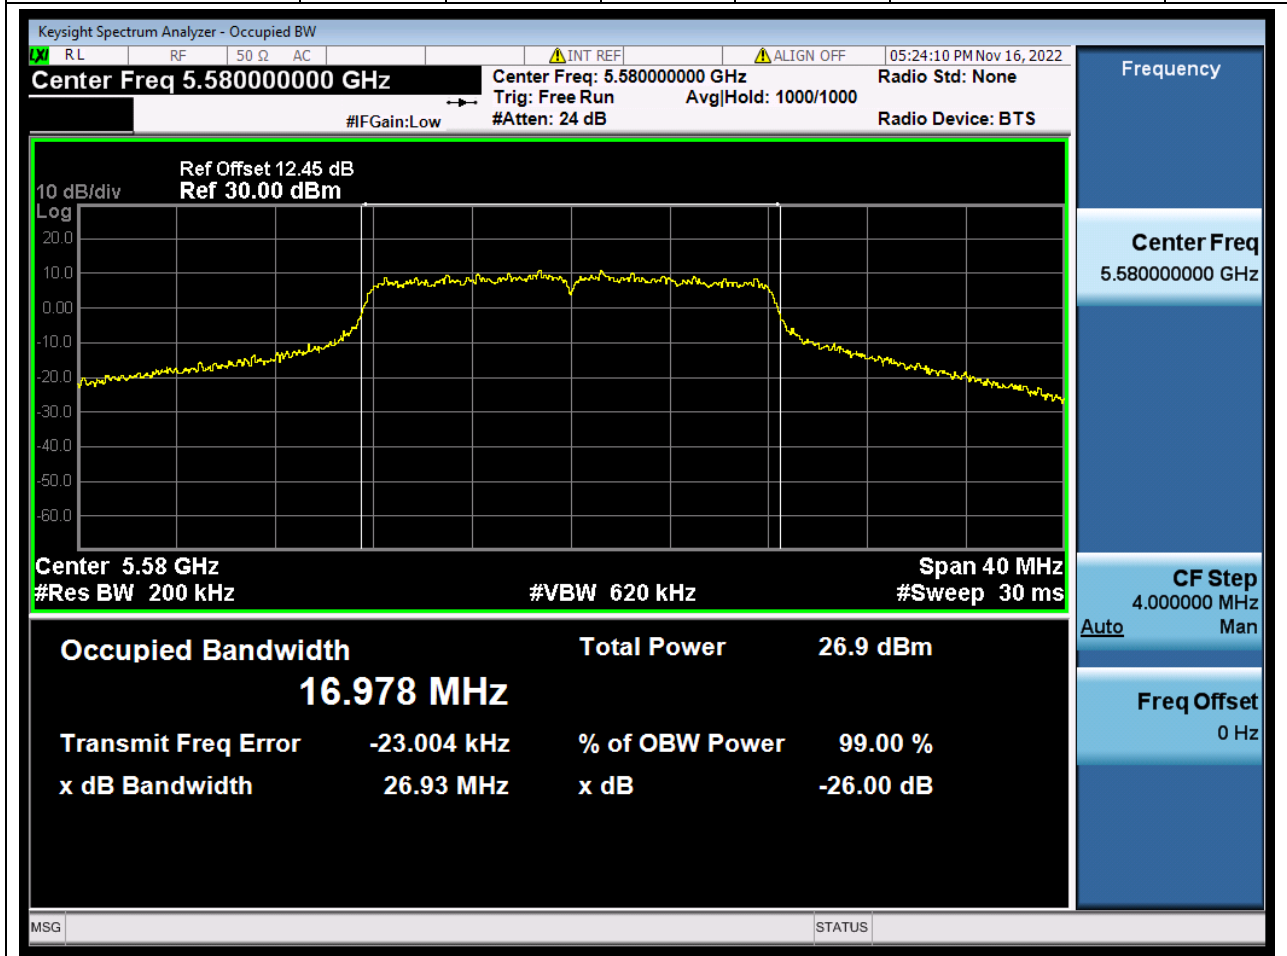

30. 802.11a_20M_U-NII-2C_M

30.1. A.2-26dB Bandwidth(NTNV)

Center Frequency (MHz)	XdB Down	RBW (MHz)	Detector	Limit (MHz)	XdB BandWidth (MHz)	Verdict
5580	26	0.2	Peak	0	26.926875	N/A