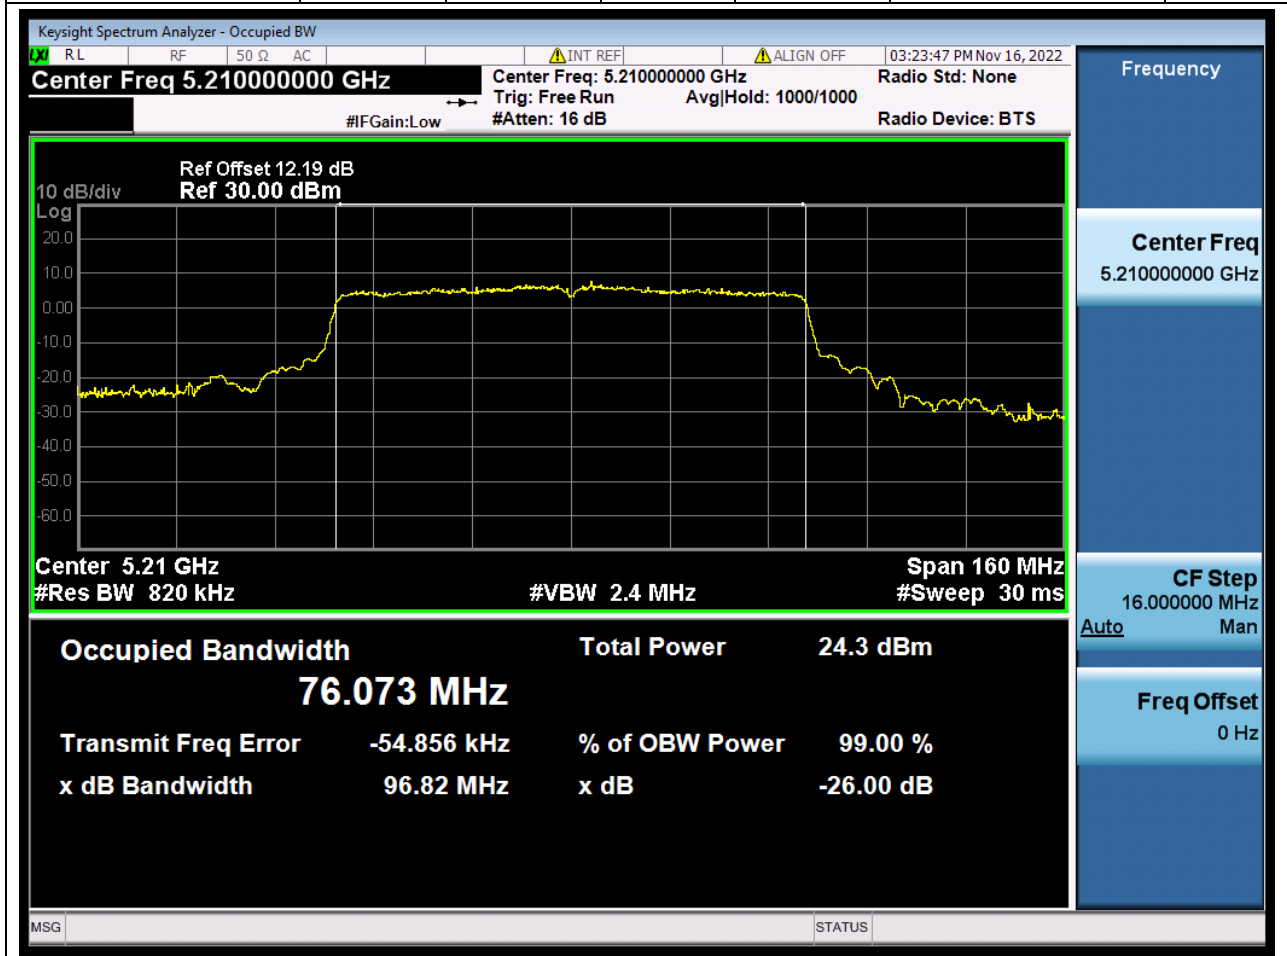

14. 802.11ac_80M_U-NII-1_M

14.1. A.2-26dB Bandwidth(NTNV)

Center Frequency (MHz)	XdB Down	RBW (MHz)	Detector	Limit (MHz)	XdB BandWidth (MHz)	Verdict
5210	26	0.82	Peak	0	96.818468	N/A