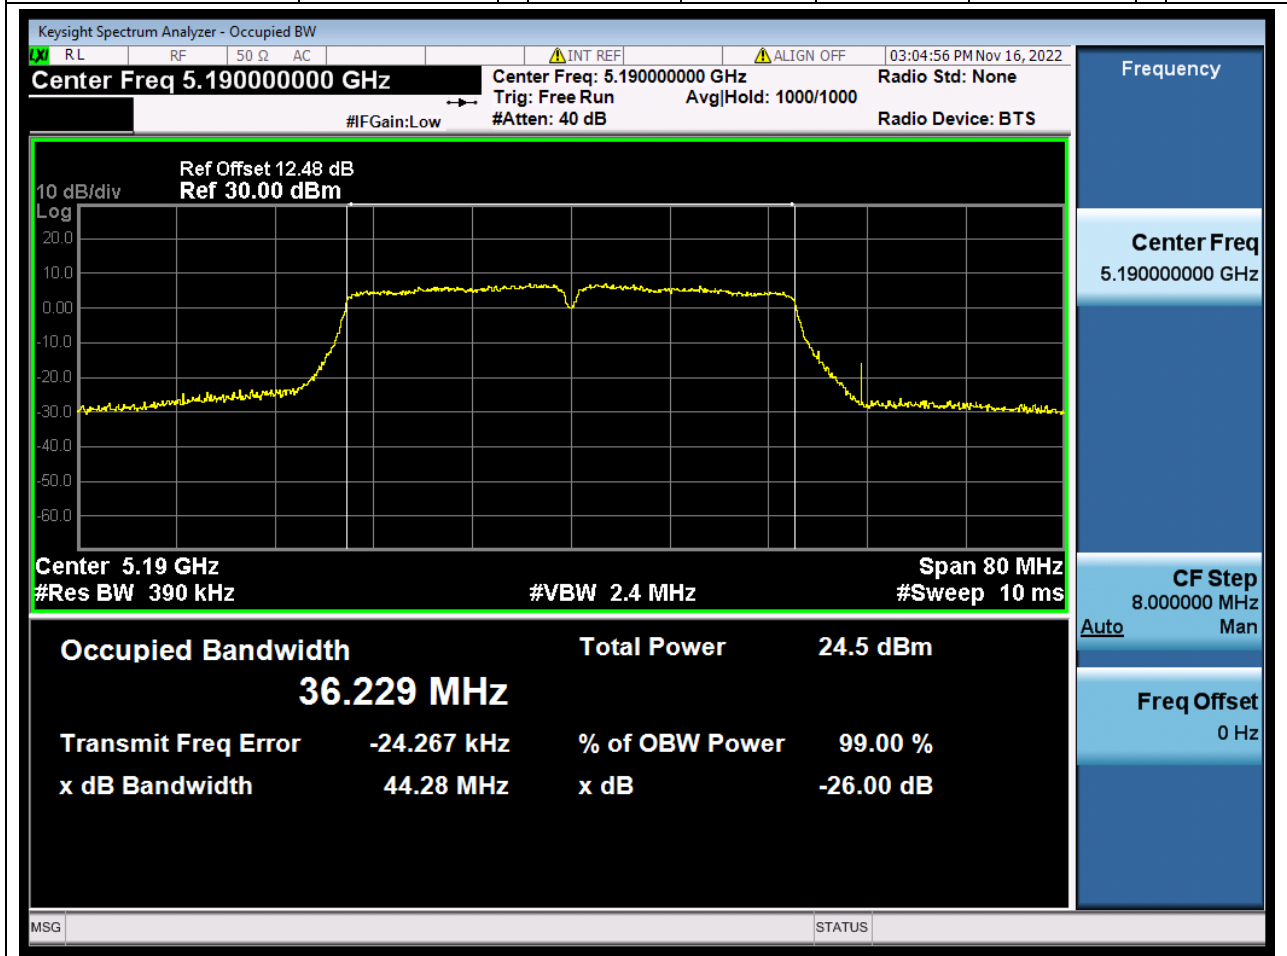

7. 802.11n_40M_U-NII-1_L

7.1. A.2.2-99% Bandwidth(NTNV)

Center Frequency (MHz)	OBW Power (%)	RBW (MHz)	Detector	Limit (MHz)	OBW (MHz)	Verdict
5190	99	0.39	Peak	0	36.229184	N/A