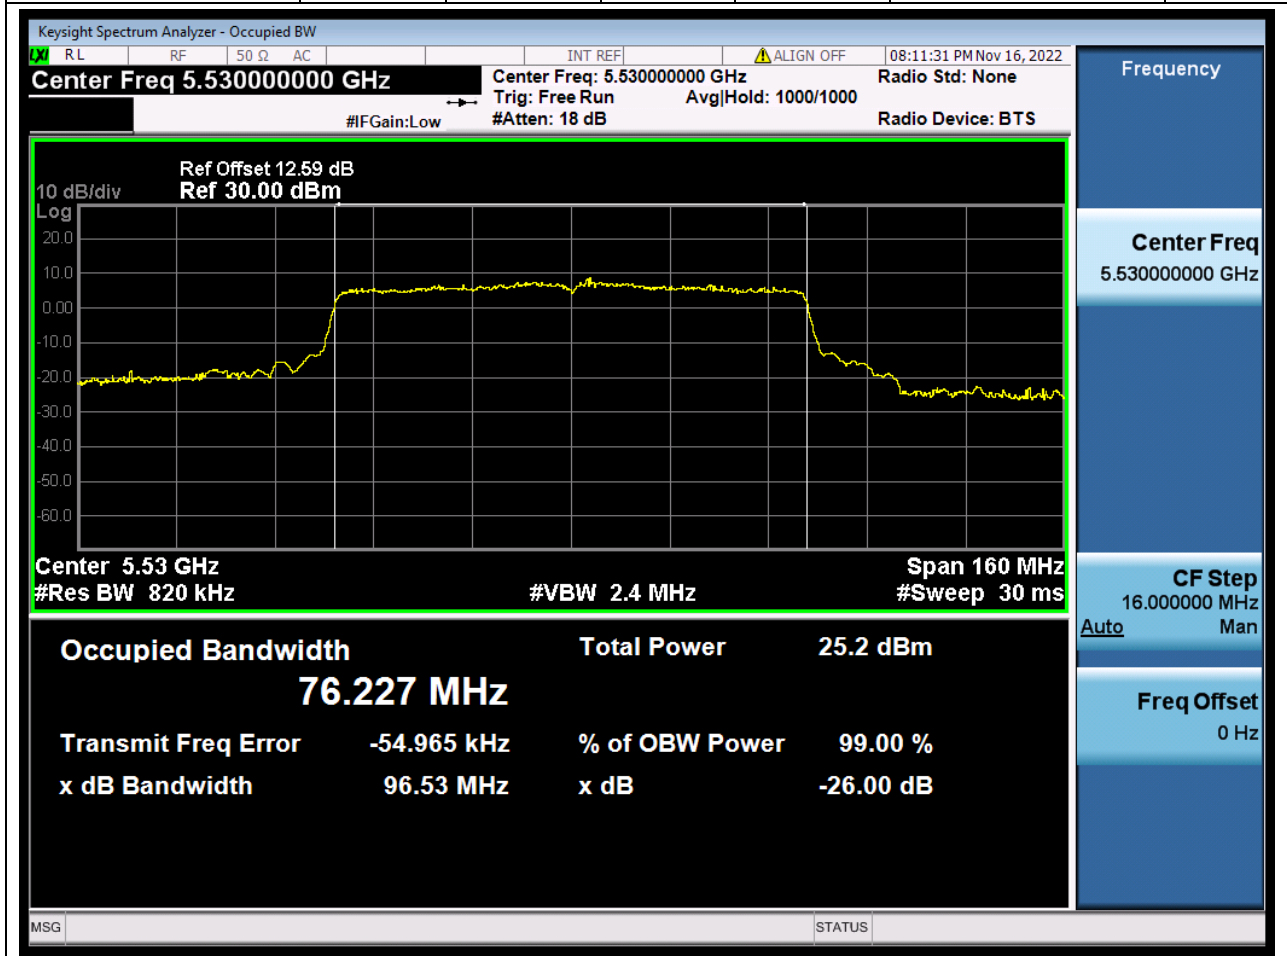

44. 802.11ac_80M_U-NII-2C_L

44.1. A.2-26dB Bandwidth(NTNV)

Center Frequency (MHz)	XdB Down	RBW (MHz)	Detector	Limit (MHz)	XdB BandWidth (MHz)	Verdict
5530	26	0.82	Peak	0	96.532743	N/A