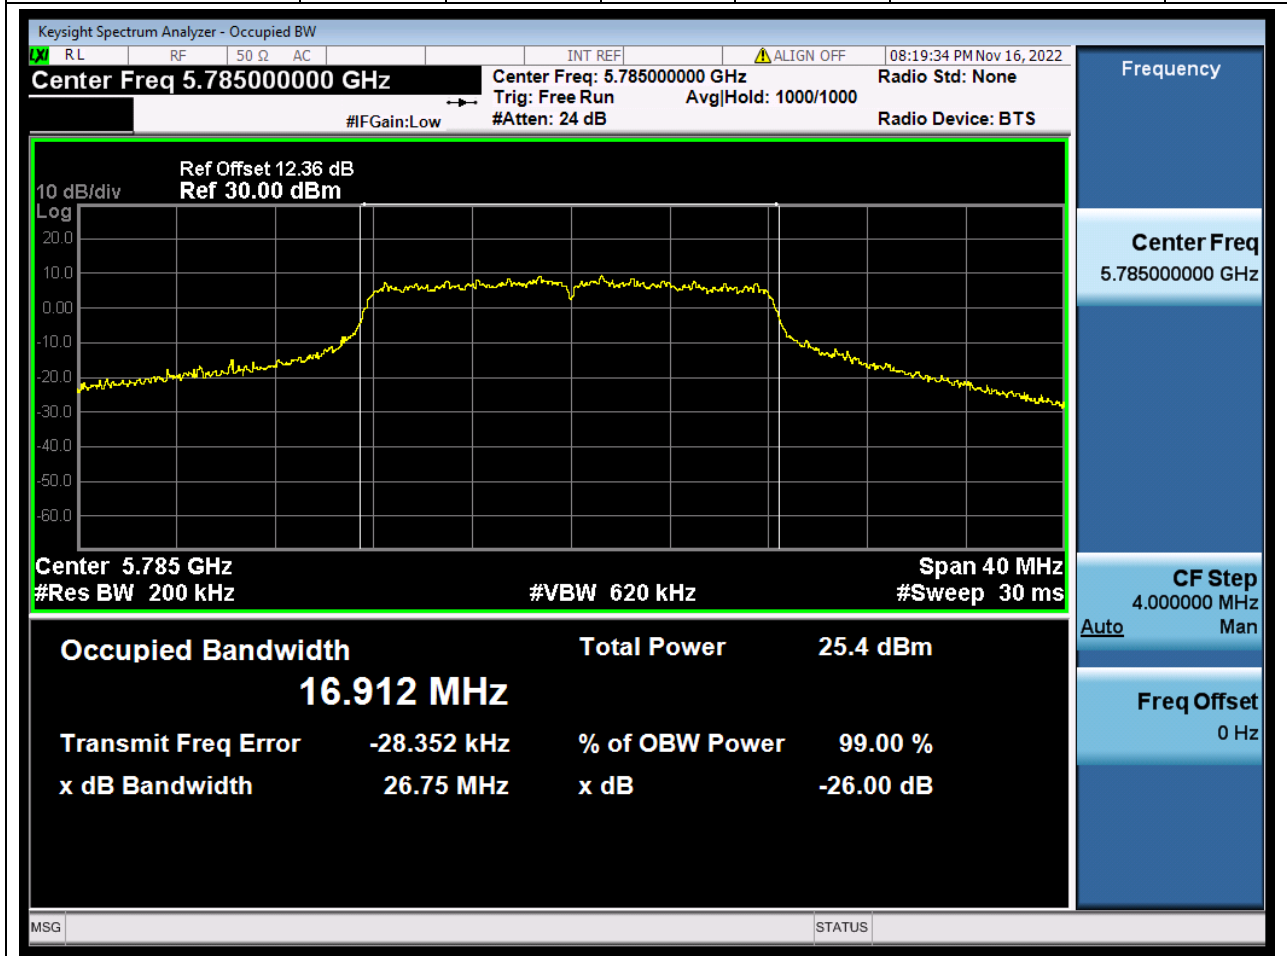

47. 802.11a_20M_U-NII-3_M

47.1. A.2-26dB Bandwidth(NTNV)

Center Frequency (MHz)	XdB Down	RBW (MHz)	Detector	Limit (MHz)	XdB BandWidth (MHz)	Verdict
5785	26	0.2	Peak	0	26.752508	N/A