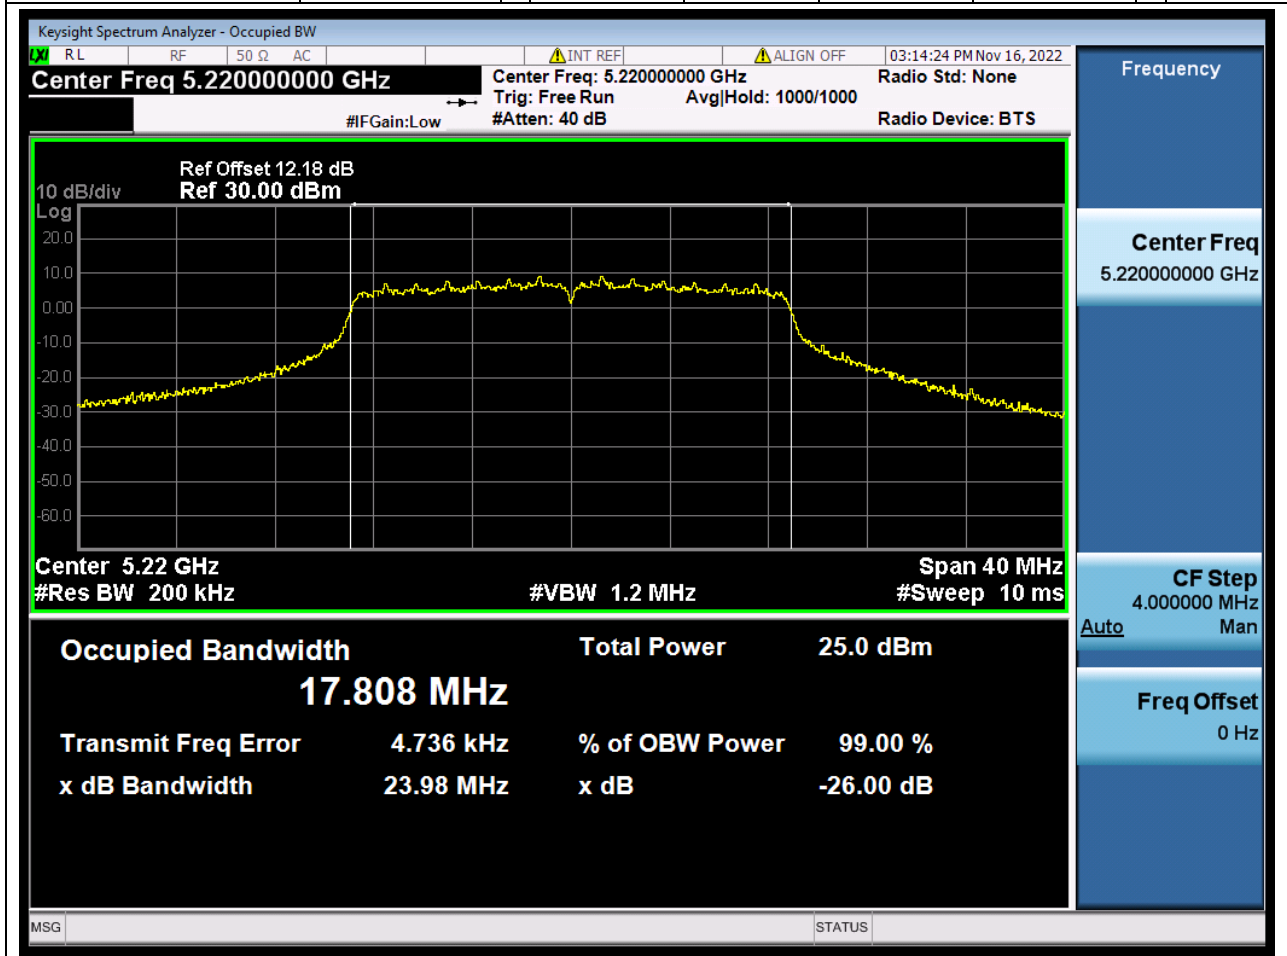

10. 802.11ac_20M_U-NII-1_M

10.1. A.2.2-99% Bandwidth(NTNV)

Center Frequency (MHz)	OBW Power (%)	RBW (MHz)	Detector	Limit (MHz)	OBW (MHz)	Verdict
5220	99	0.2	Peak	0	17.80823	N/A