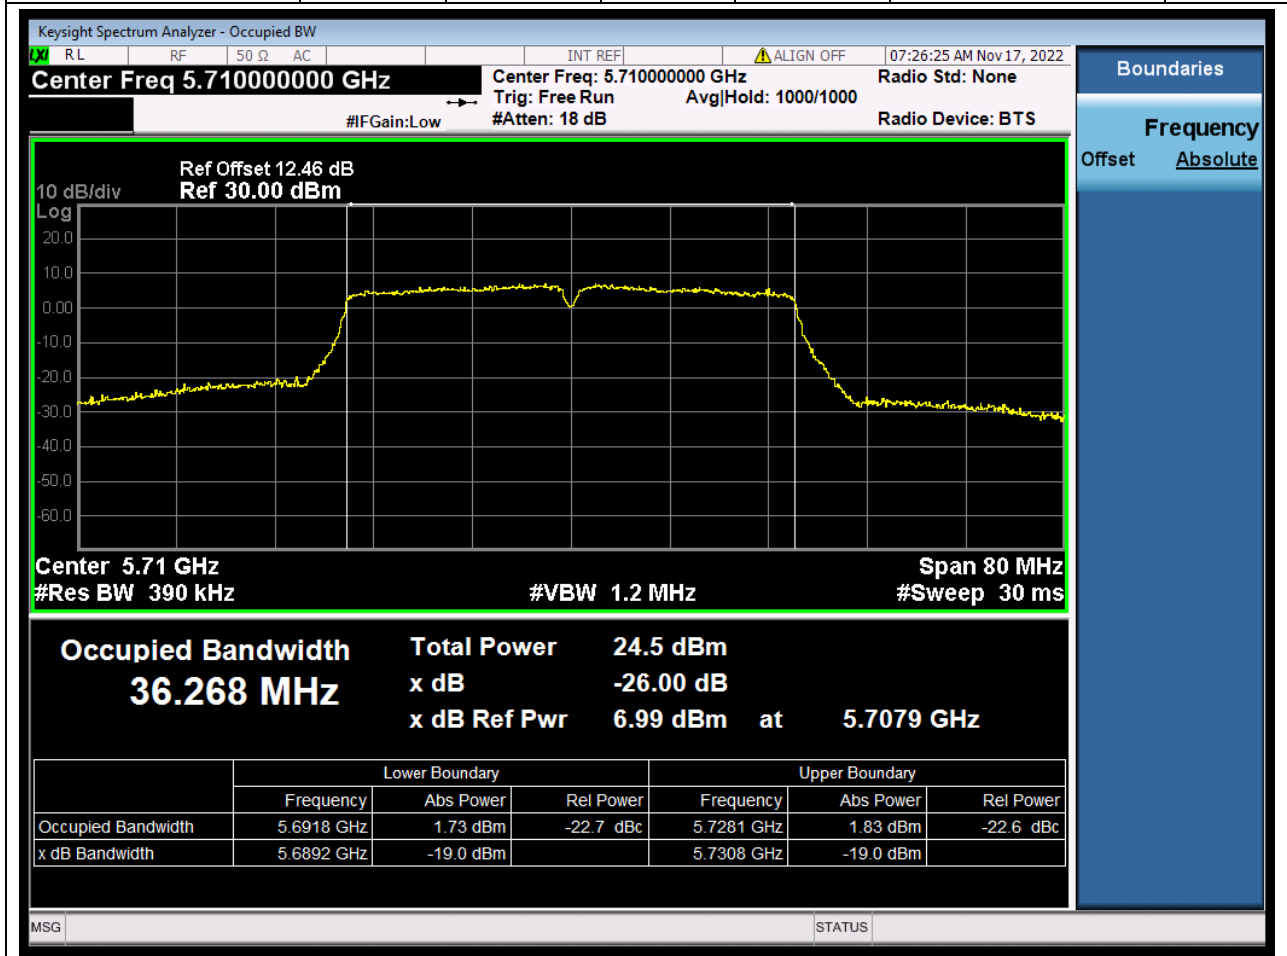

64. 802.11ac_40M_U-NII-2C_CH142

64.1. A.2-26dB Bandwidth(NTNV)

Center Frequency (MHz)	XdB Down	RBW (MHz)	Detector	Limit (MHz)	XdB BandWidth (MHz)	Verdict
5710	26	0.39	Peak	0	41.602945	N/A