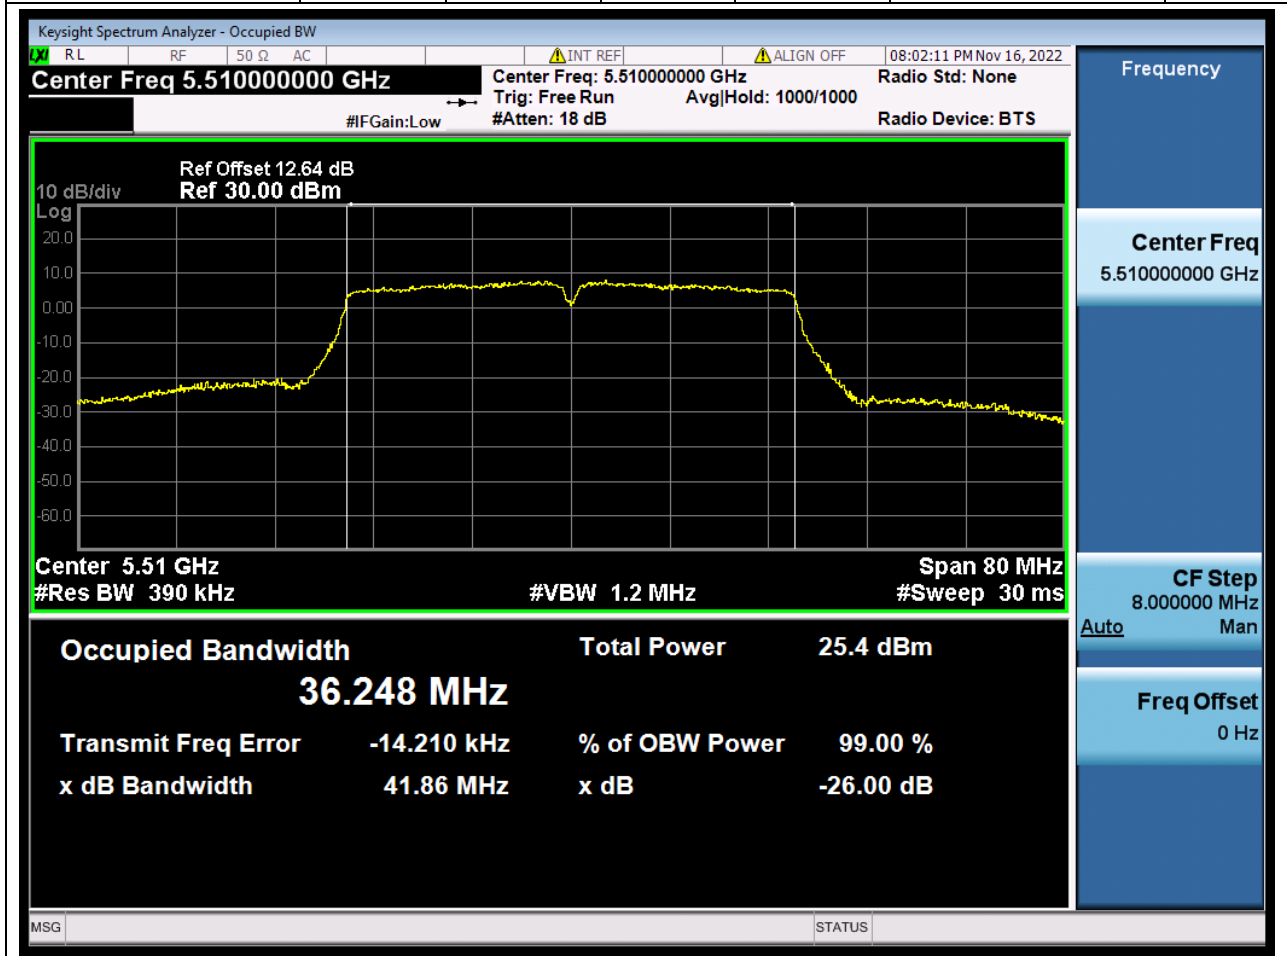

41. 802.11ac_40M_U-NII-2C_L

41.1. A.2-26dB Bandwidth(NTNV)

Center Frequency (MHz)	XdB Down	RBW (MHz)	Detector	Limit (MHz)	XdB BandWidth (MHz)	Verdict
5510	26	0.39	Peak	0	41.85812	N/A