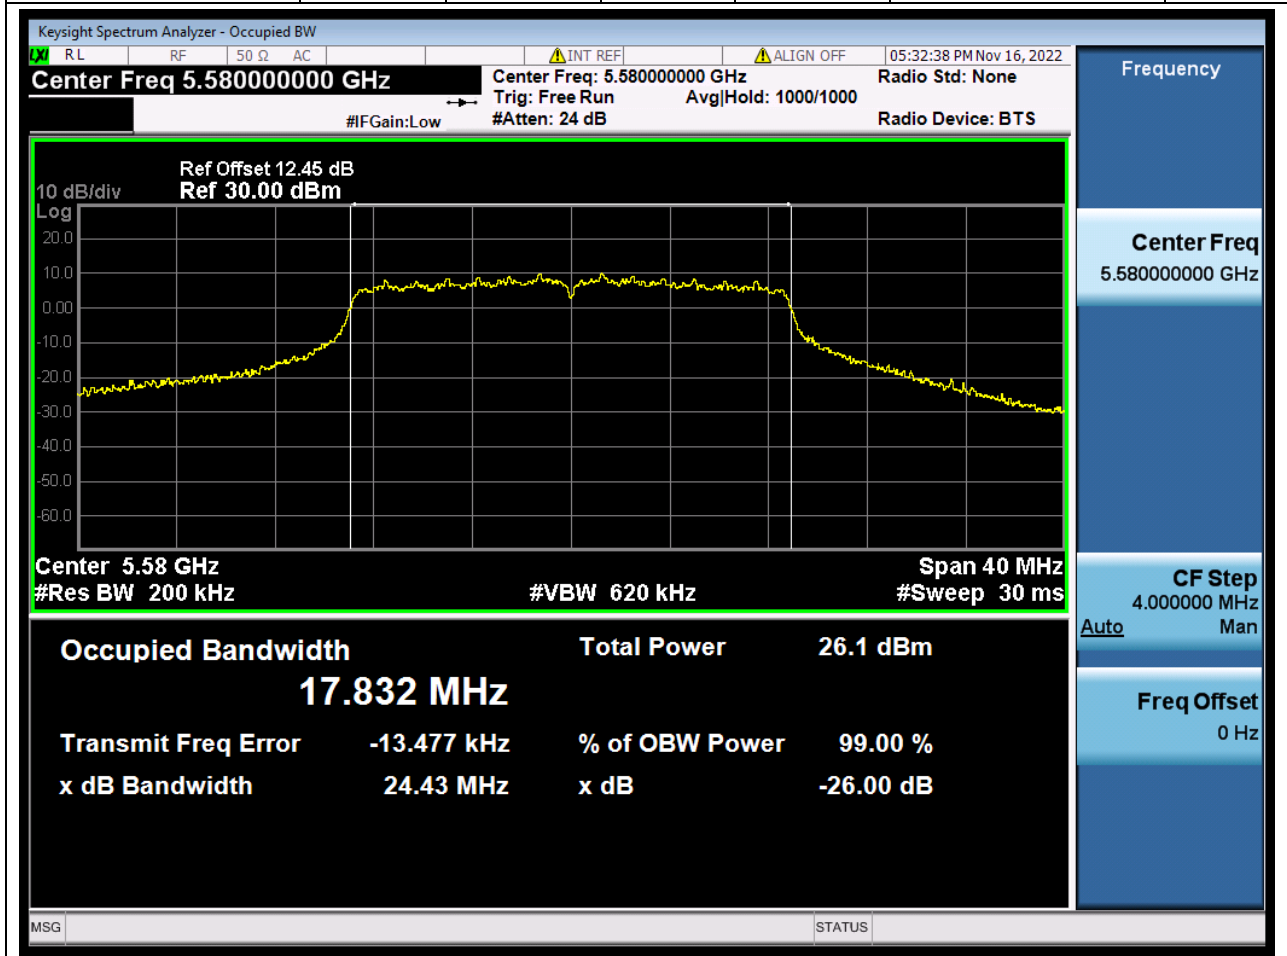

33. 802.11n_20M_U-NII-2C_M

33.1. A.2-26dB Bandwidth(NTNV)

Center Frequency (MHz)	XdB Down	RBW (MHz)	Detector	Limit (MHz)	XdB BandWidth (MHz)	Verdict
5580	26	0.2	Peak	0	24.425723	N/A