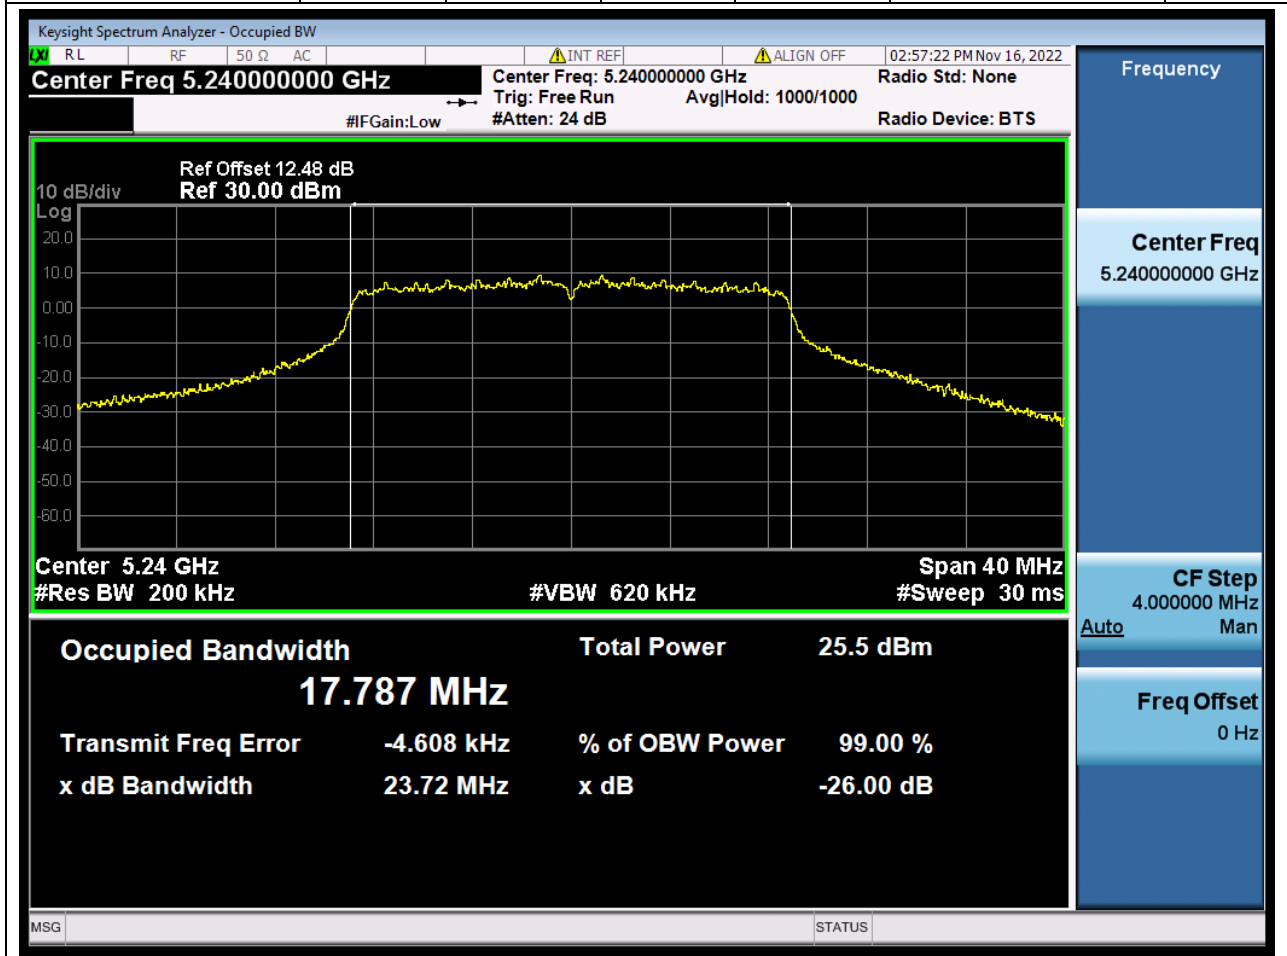

6. 802.11n_20M_U-NII-1_H

6.1. A.2-26dB Bandwidth(NTNV)

Center Frequency (MHz)	XdB Down	RBW (MHz)	Detector	Limit (MHz)	XdB BandWidth (MHz)	Verdict
5240	26	0.2	Peak	0	23.719643	N/A