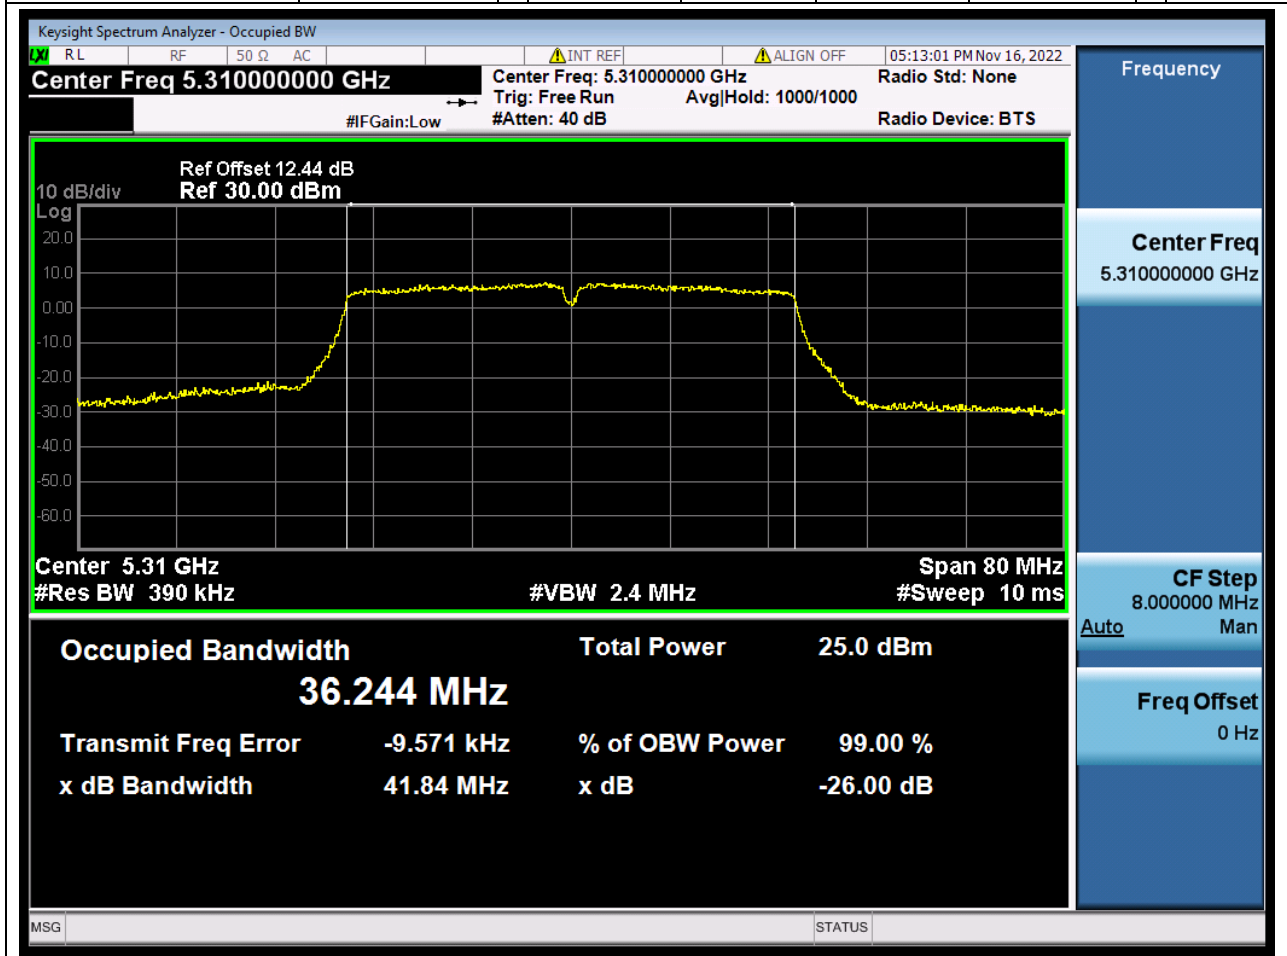

27. 802.11ac_40M_U-NII-2A_H

27.1. A.2.2-99% Bandwidth(NTNV)

Center Frequency (MHz)	OBW Power (%)	RBW (MHz)	Detector	Limit (MHz)	OBW (MHz)	Verdict
5310	99	0.39	Peak	0	36.244244	N/A