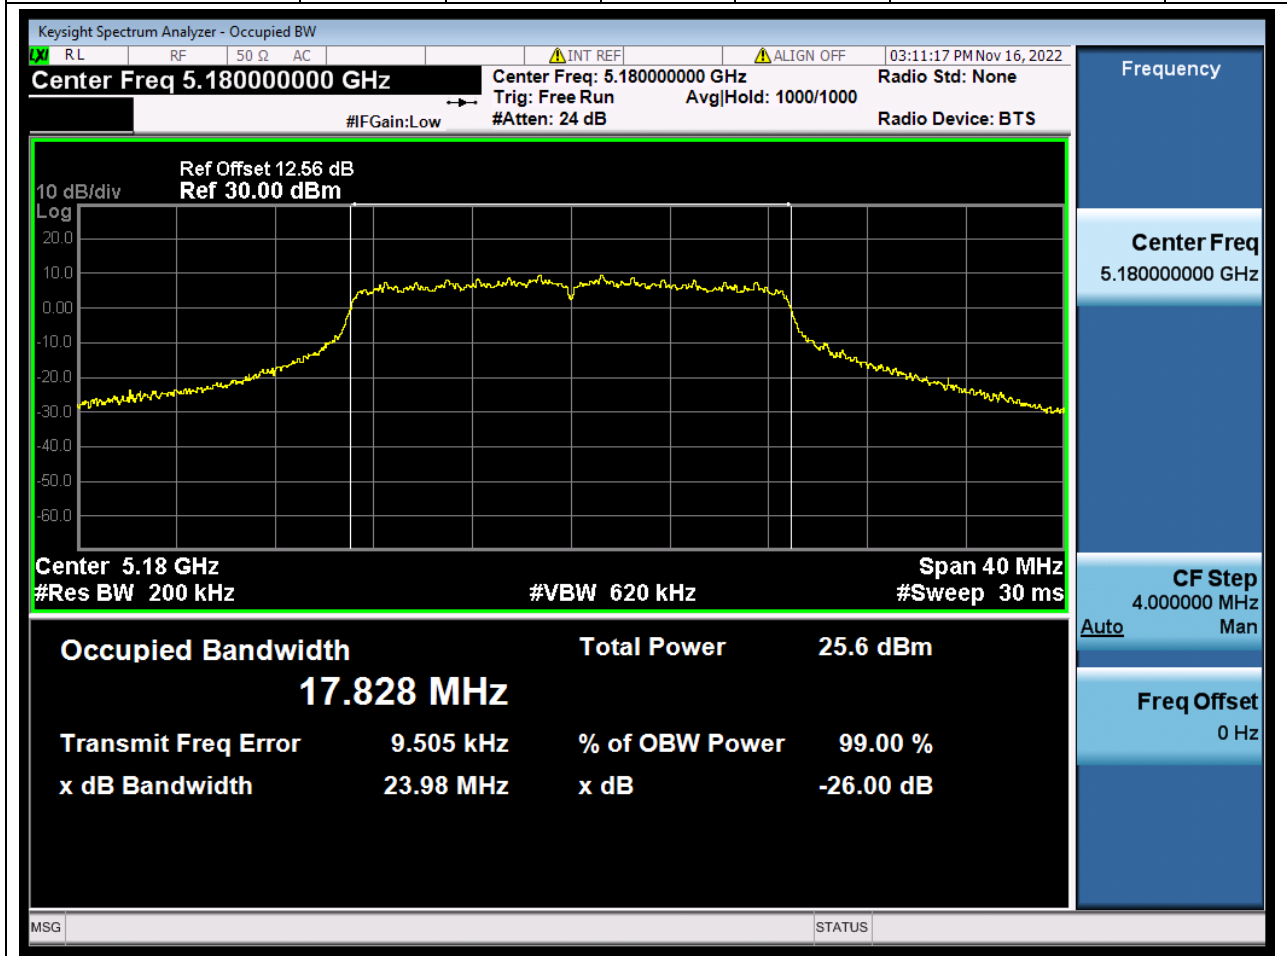

9. 802.11ac_20M_U-NII-1_L

9.1. A.2-26dB Bandwidth(NTNV)

Center Frequency (MHz)	XdB Down	RBW (MHz)	Detector	Limit (MHz)	XdB BandWidth (MHz)	Verdict
5180	26	0.2	Peak	0	23.979386	N/A