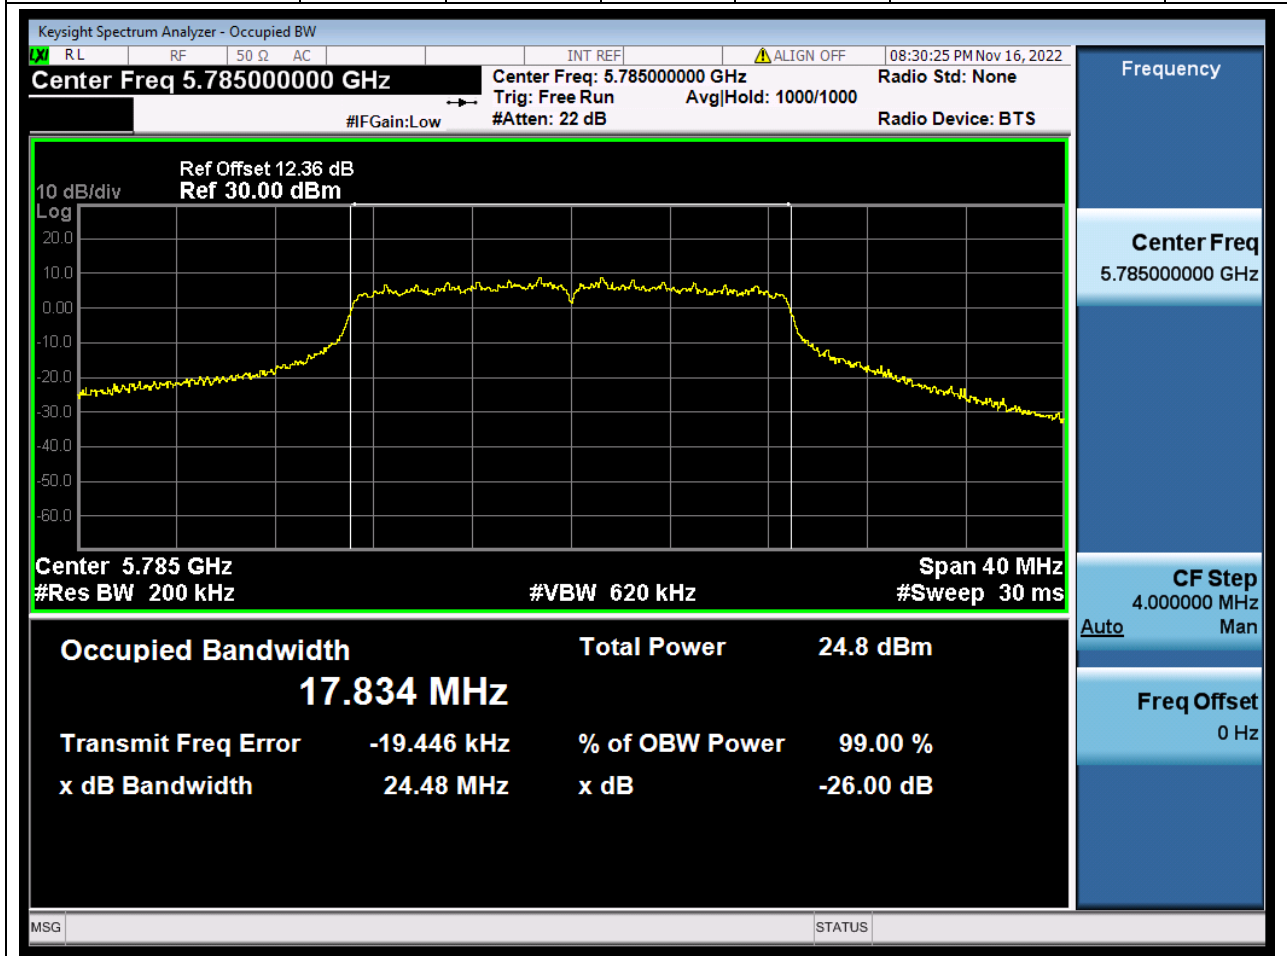

50. 802.11n_20M_U-NII-3_M

50.1. A.2-26dB Bandwidth(NTNV)

Center Frequency (MHz)	XdB Down	RBW (MHz)	Detector	Limit (MHz)	XdB BandWidth (MHz)	Verdict
5785	26	0.2	Peak	0	24.481532	N/A