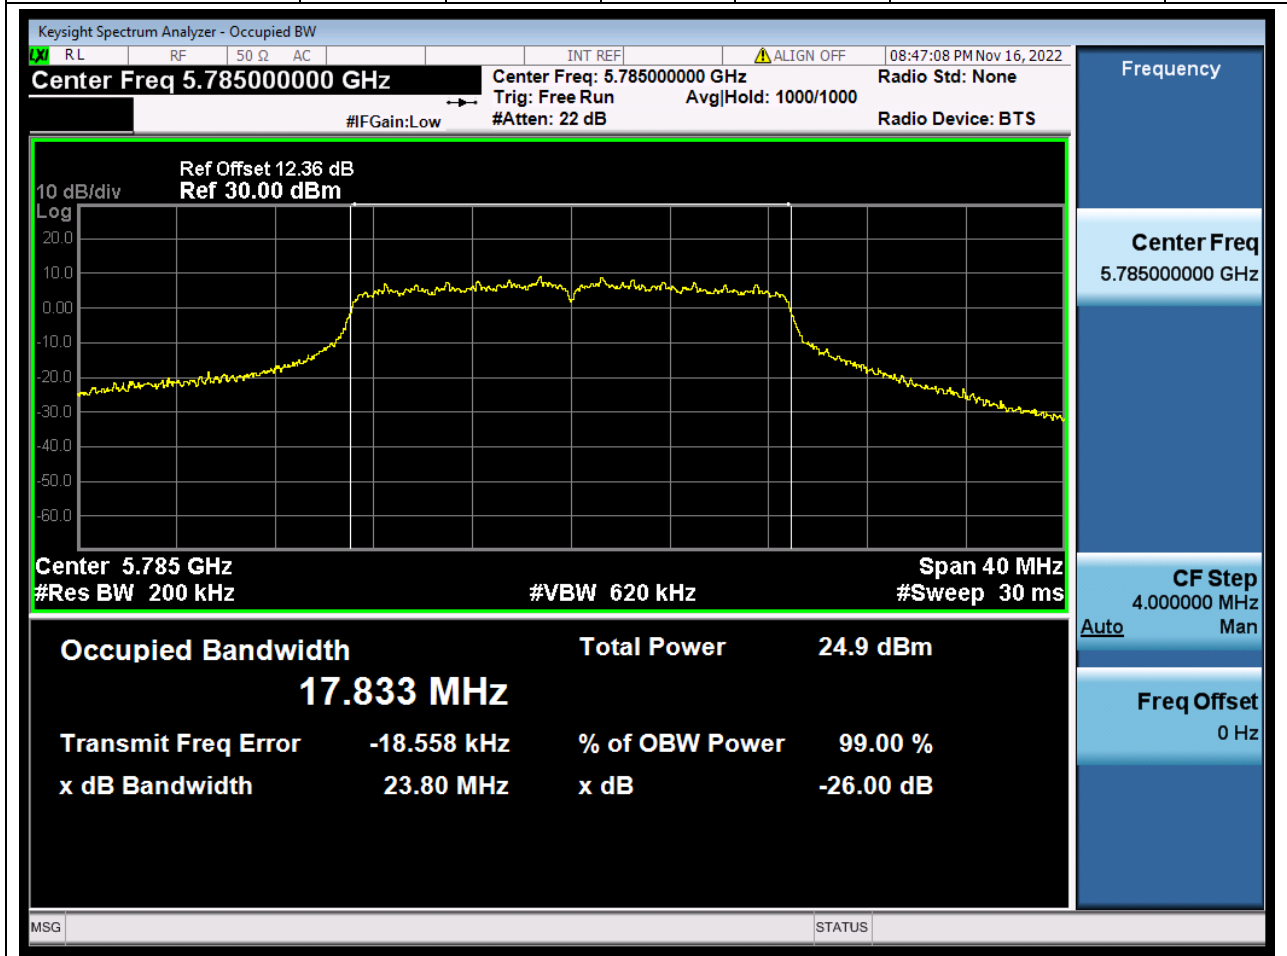

55. 802.11ac_20M_U-NII-3_M

55.1. A.2-26dB Bandwidth(NTNV)

Center Frequency (MHz)	XdB Down	RBW (MHz)	Detector	Limit (MHz)	XdB BandWidth (MHz)	Verdict
5785	26	0.2	Peak	0	23.799596	N/A