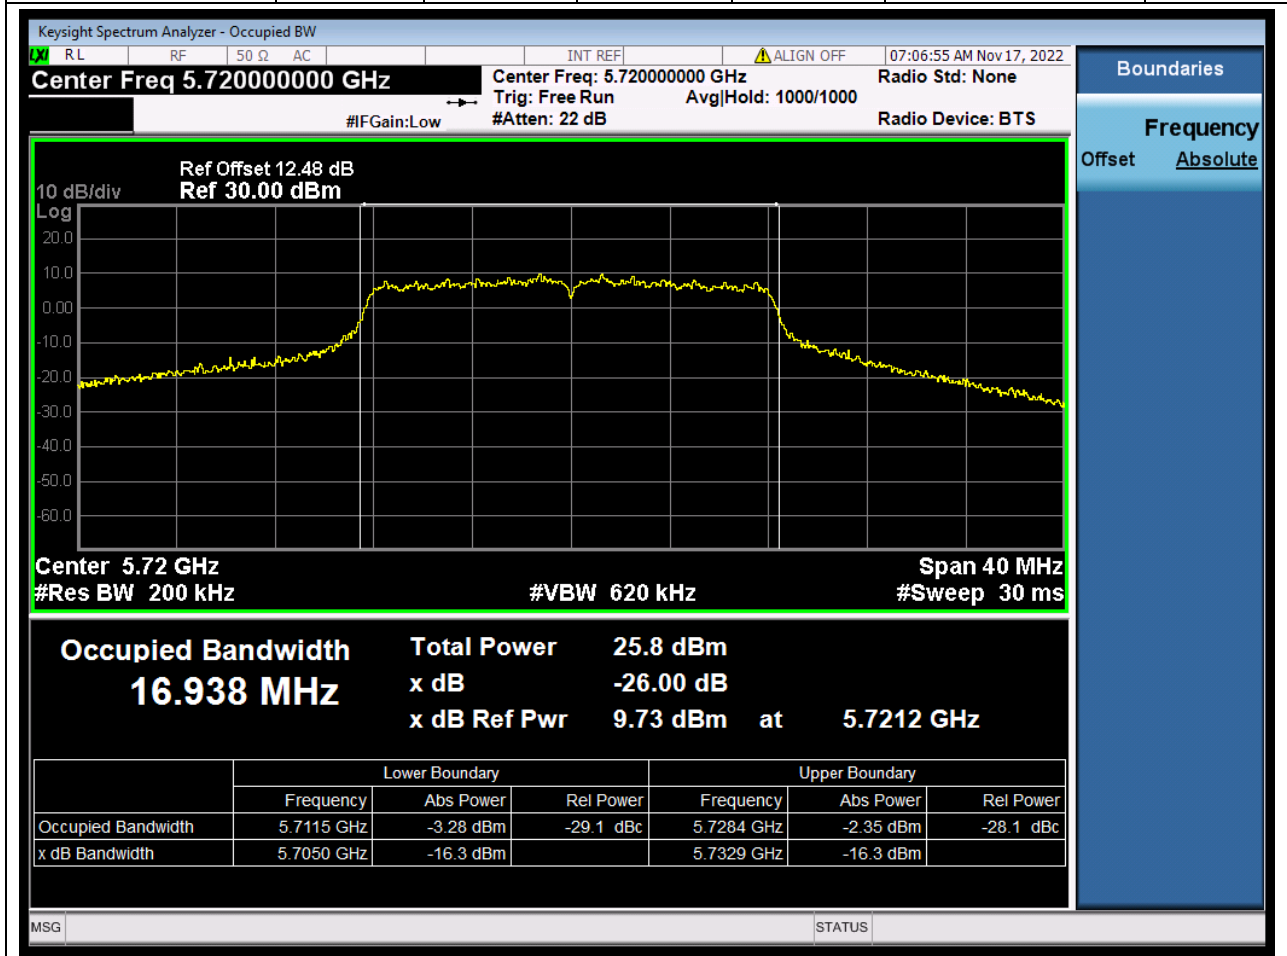

60. 802.11a_20M_U-NII-2C_CH144

60.1. A.2-26dB Bandwidth(NTNV)

Center Frequency (MHz)	XdB Down	RBW (MHz)	Detector	Limit (MHz)	XdB BandWidth (MHz)	Verdict
5720	26	0.2	Peak	0	27.932866	N/A