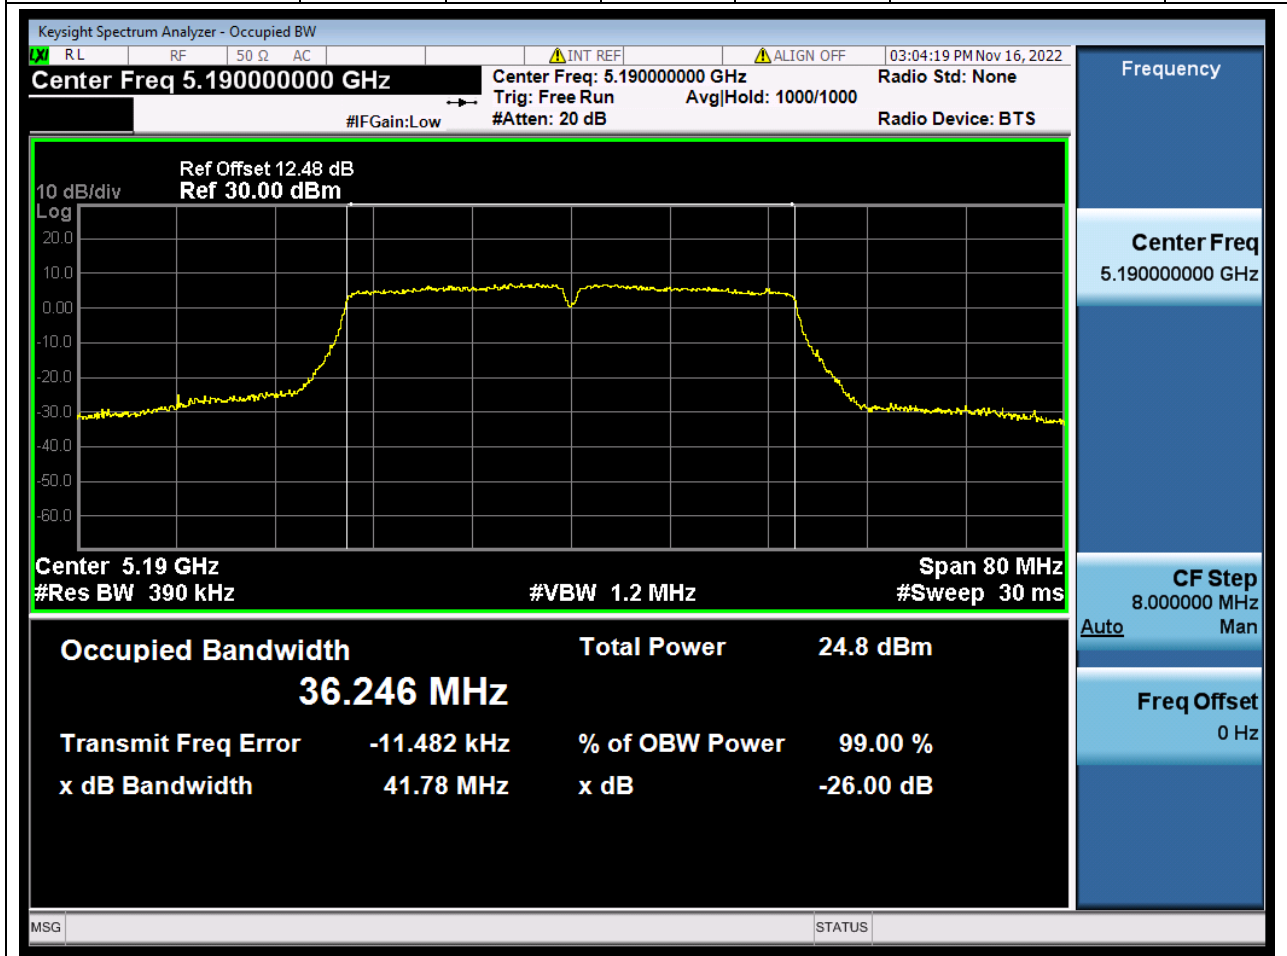

7. 802.11n_40M_U-NII-1_L

7.1. A.2-26dB Bandwidth(NTNV)

Center Frequency (MHz)	XdB Down	RBW (MHz)	Detector	Limit (MHz)	XdB BandWidth (MHz)	Verdict
5190	26	0.39	Peak	0	41.779836	N/A