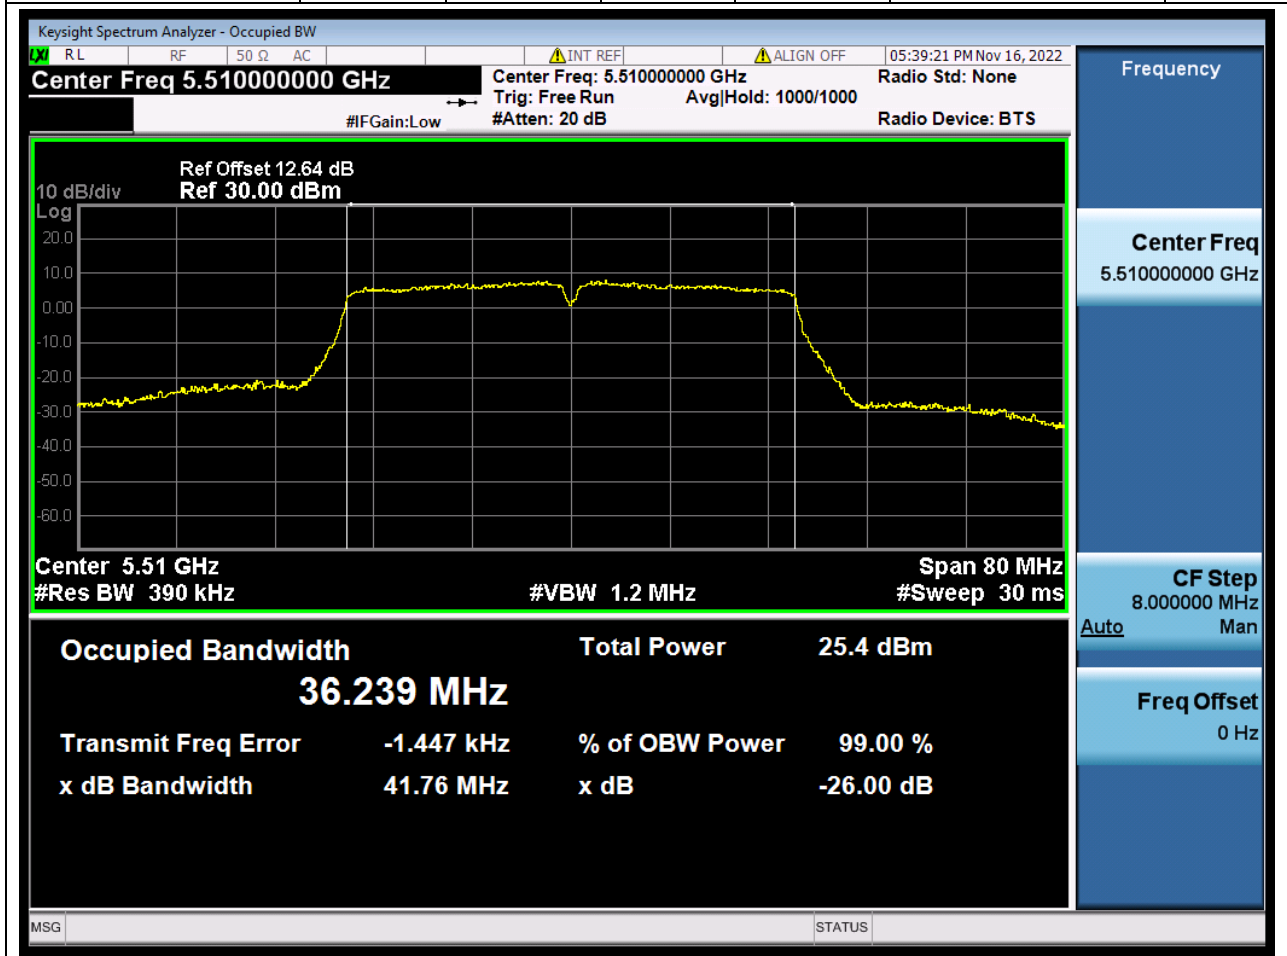

35. 802.11n_40M_U-NII-2C_L

35.1. A.2-26dB Bandwidth(NTNV)

Center Frequency (MHz)	XdB Down	RBW (MHz)	Detector	Limit (MHz)	XdB BandWidth (MHz)	Verdict
5510	26	0.39	Peak	0	41.761431	N/A