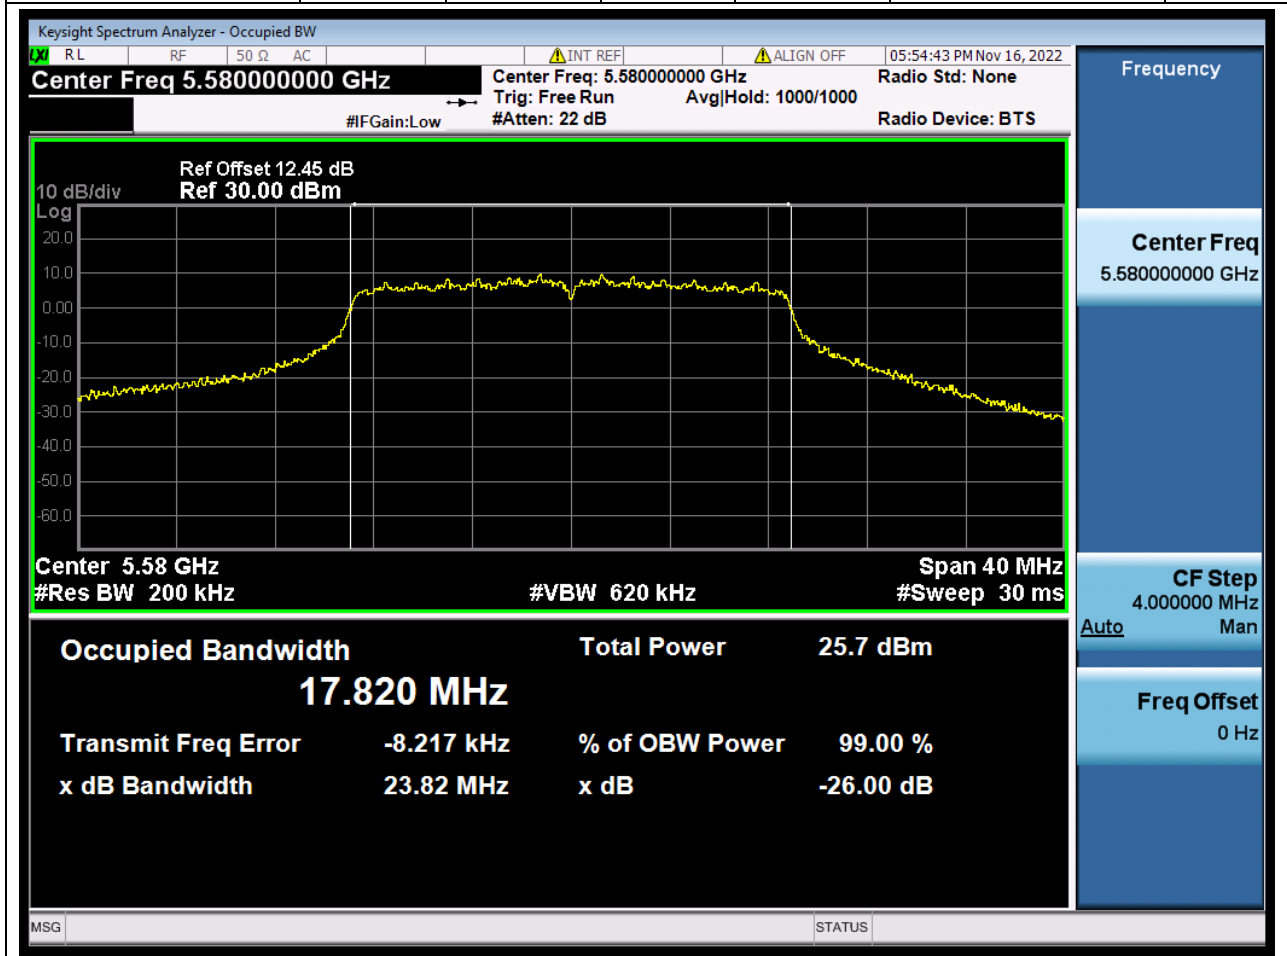

39. 802.11ac_20M_U-NII-2C_M

39.1. A.2-26dB Bandwidth(NTNV)

Center Frequency (MHz)	XdB Down	RBW (MHz)	Detector	Limit (MHz)	XdB BandWidth (MHz)	Verdict
5580	26	0.2	Peak	0	23.819171	N/A