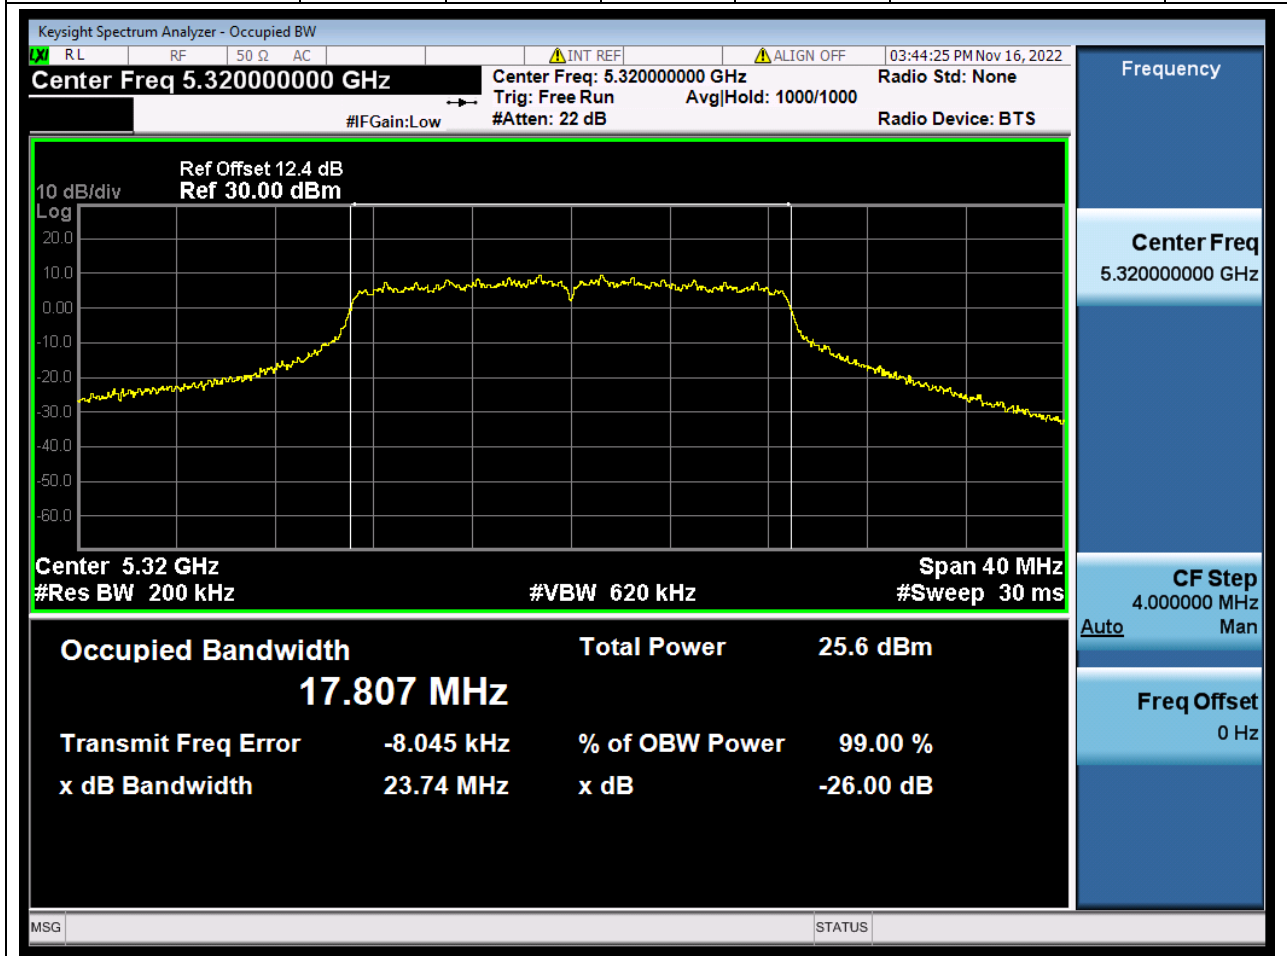

20. 802.11n_20M_U-NII-2A_H

20.1. A.2-26dB Bandwidth(NTNV)

Center Frequency (MHz)	XdB Down	RBW (MHz)	Detector	Limit (MHz)	XdB BandWidth (MHz)	Verdict
5320	26	0.2	Peak	0	23.735556	N/A