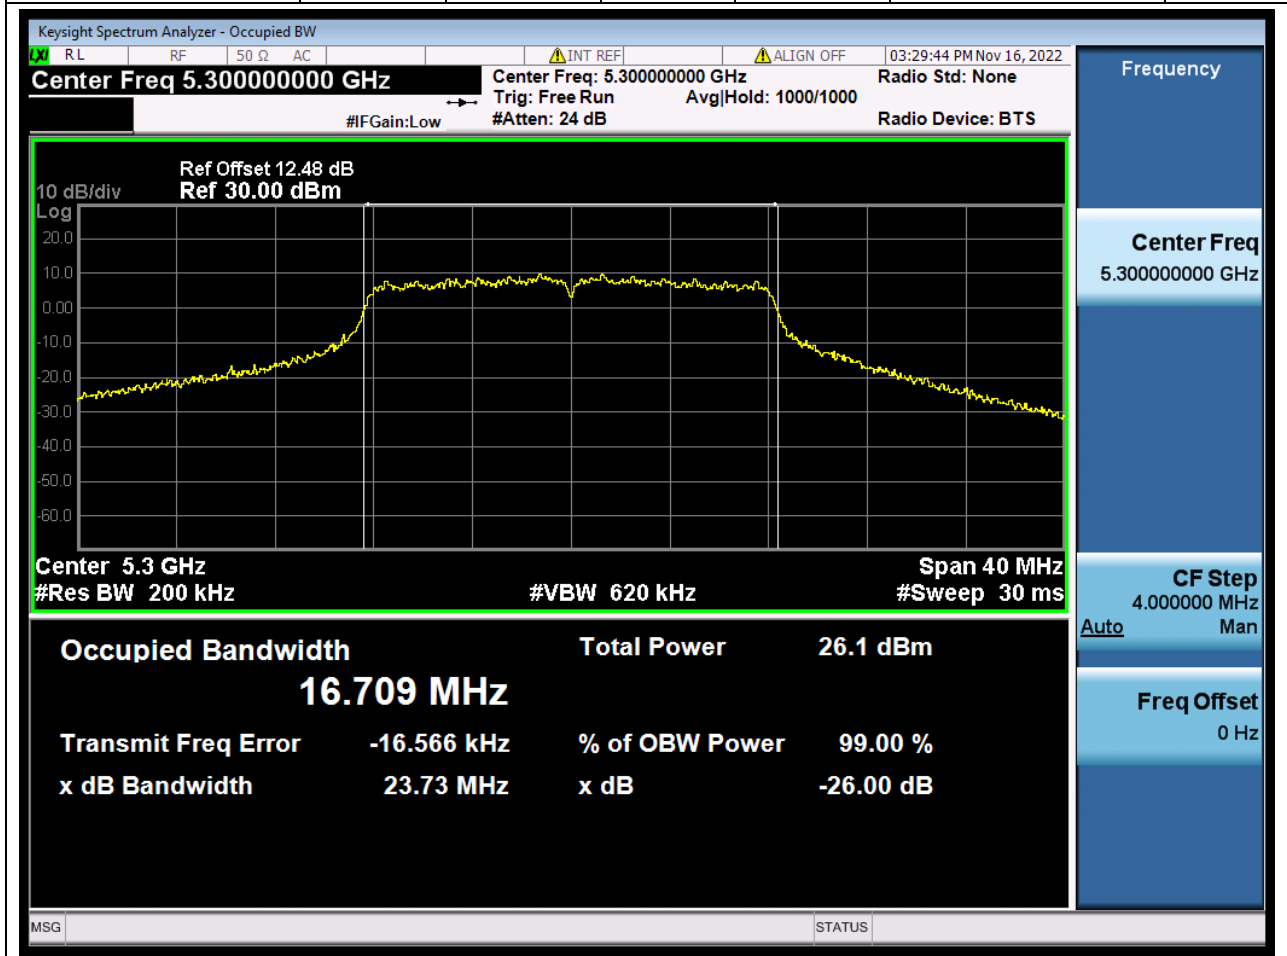

16. 802.11a_20M_U-NII-2A_M

16.1. A.2-26dB Bandwidth(NTNV)

Center Frequency (MHz)	XdB Down	RBW (MHz)	Detector	Limit (MHz)	XdB BandWidth (MHz)	Verdict
5300	26	0.2	Peak	0	23.733323	N/A