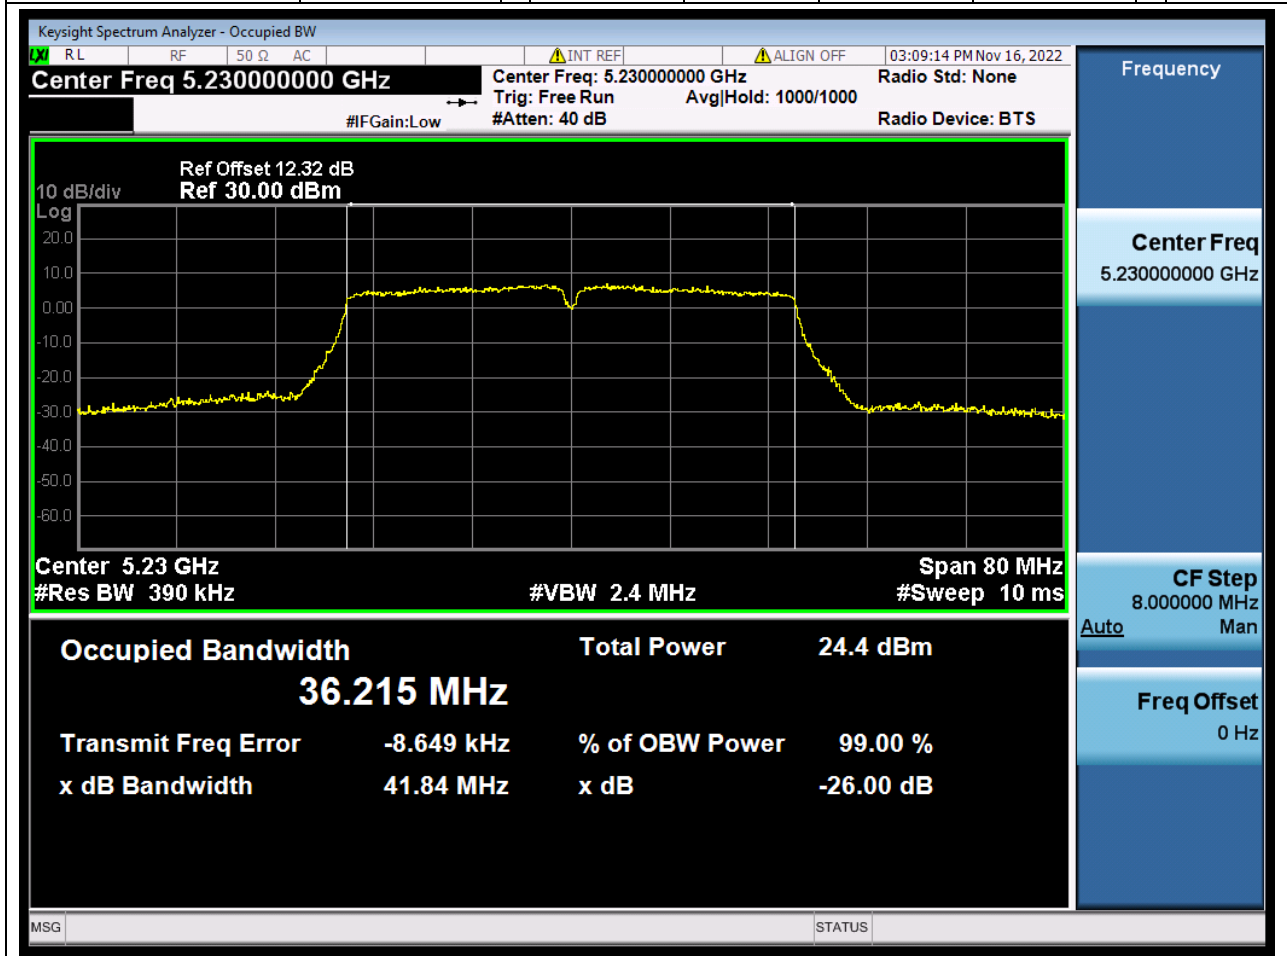

8. 802.11n_40M_U-NII-1_H

8.1. A.2.2-99% Bandwidth(NTNV)

Center Frequency (MHz)	OBW Power (%)	RBW (MHz)	Detector	Limit (MHz)	OBW (MHz)	Verdict
5230	99	0.39	Peak	0	36.21518	N/A