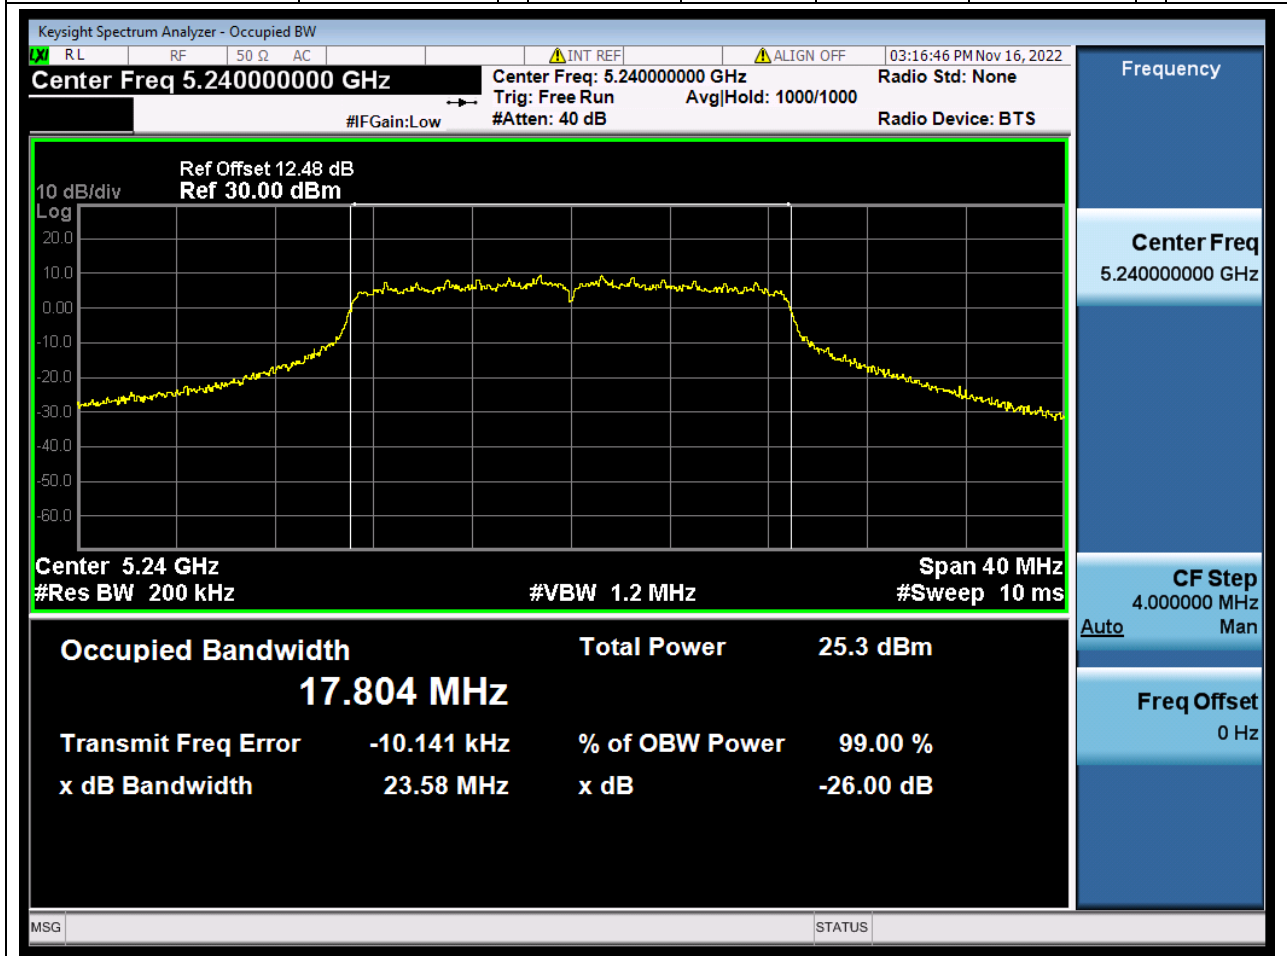

11. 802.11ac_20M_U-NII-1_H

11.1. A.2.2-99% Bandwidth(NTNV)

Center Frequency (MHz)	OBW Power (%)	RBW (MHz)	Detector	Limit (MHz)	OBW (MHz)	Verdict
5240	99	0.2	Peak	0	17.803601	N/A