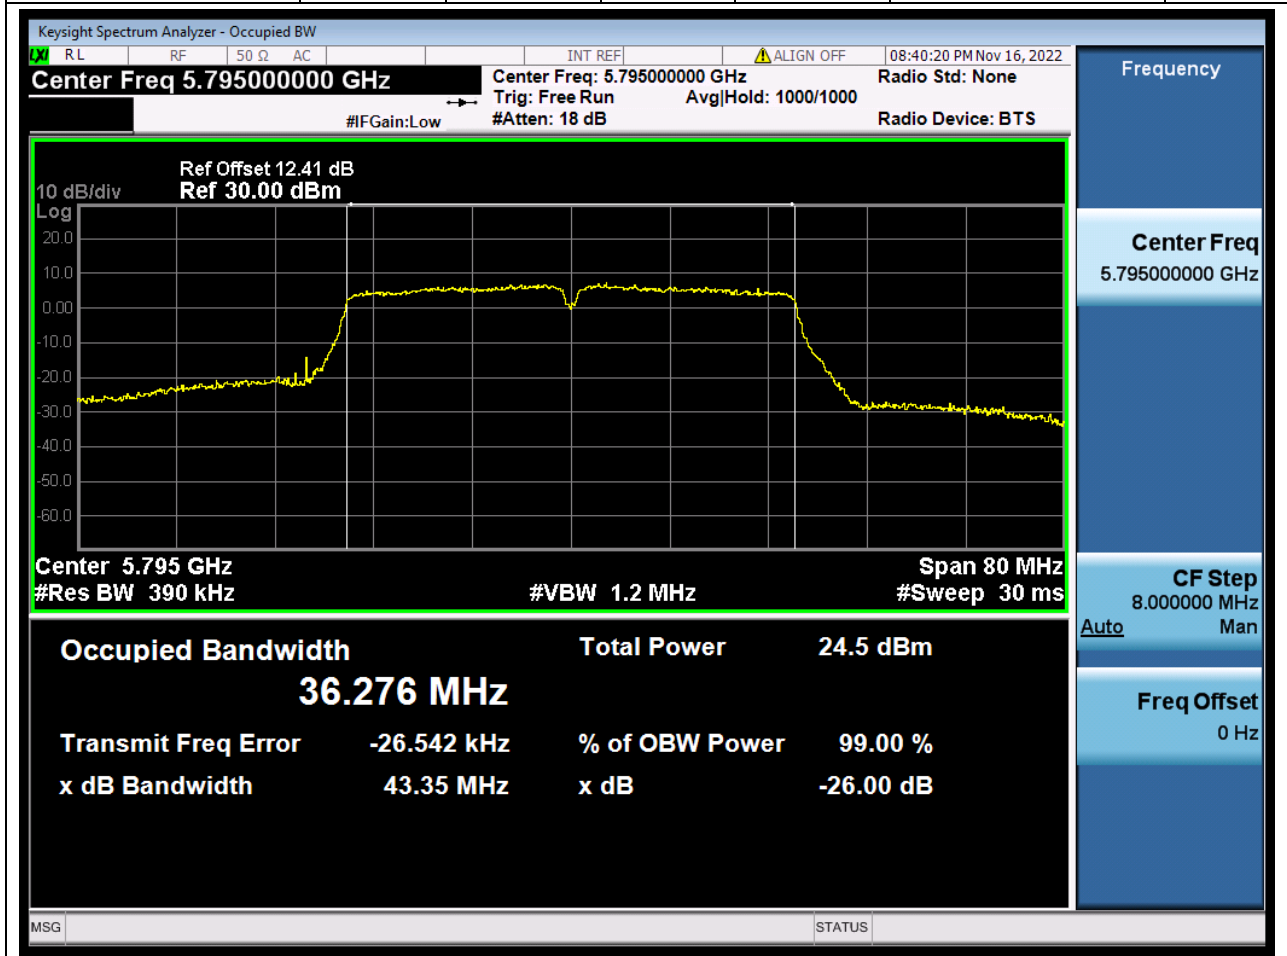

53. 802.11n_40M_U-NII-3_H

53.1. A.2-26dB Bandwidth(NTNV)

Center Frequency (MHz)	XdB Down	RBW (MHz)	Detector	Limit (MHz)	XdB BandWidth (MHz)	Verdict
5795	26	0.39	Peak	0	43.348391	N/A