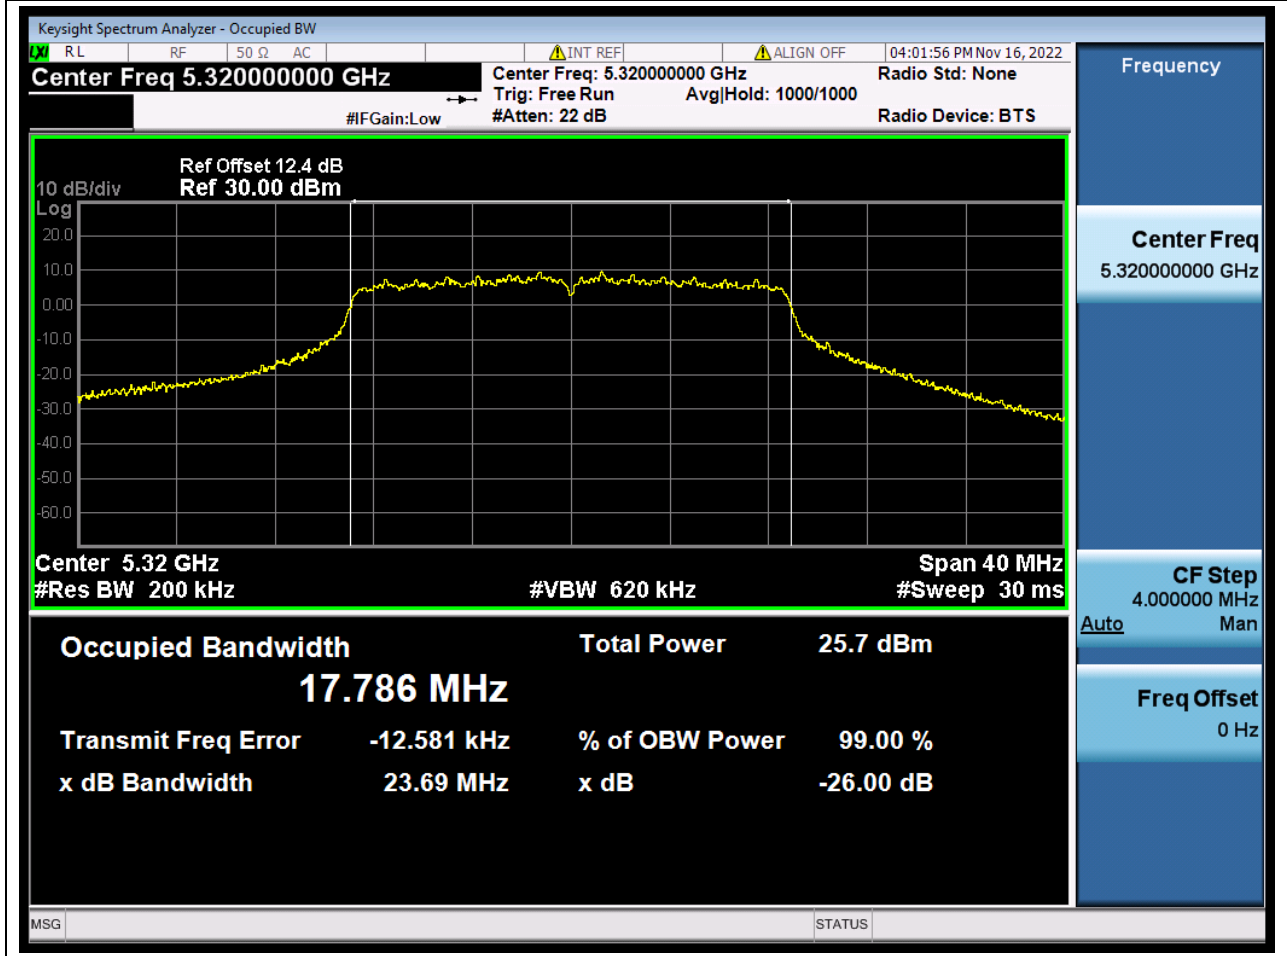

25. 802.11ac_20M_U-NII-2A_H

25.1. A.2-26dB Bandwidth(NTNV)

Center Frequency (MHz)	XdB Down	RBW (MHz)	Detector	Limit (MHz)	XdB BandWidth (MHz)	Verdict
5320	26	0.2	Peak	0	23.692169	N/A