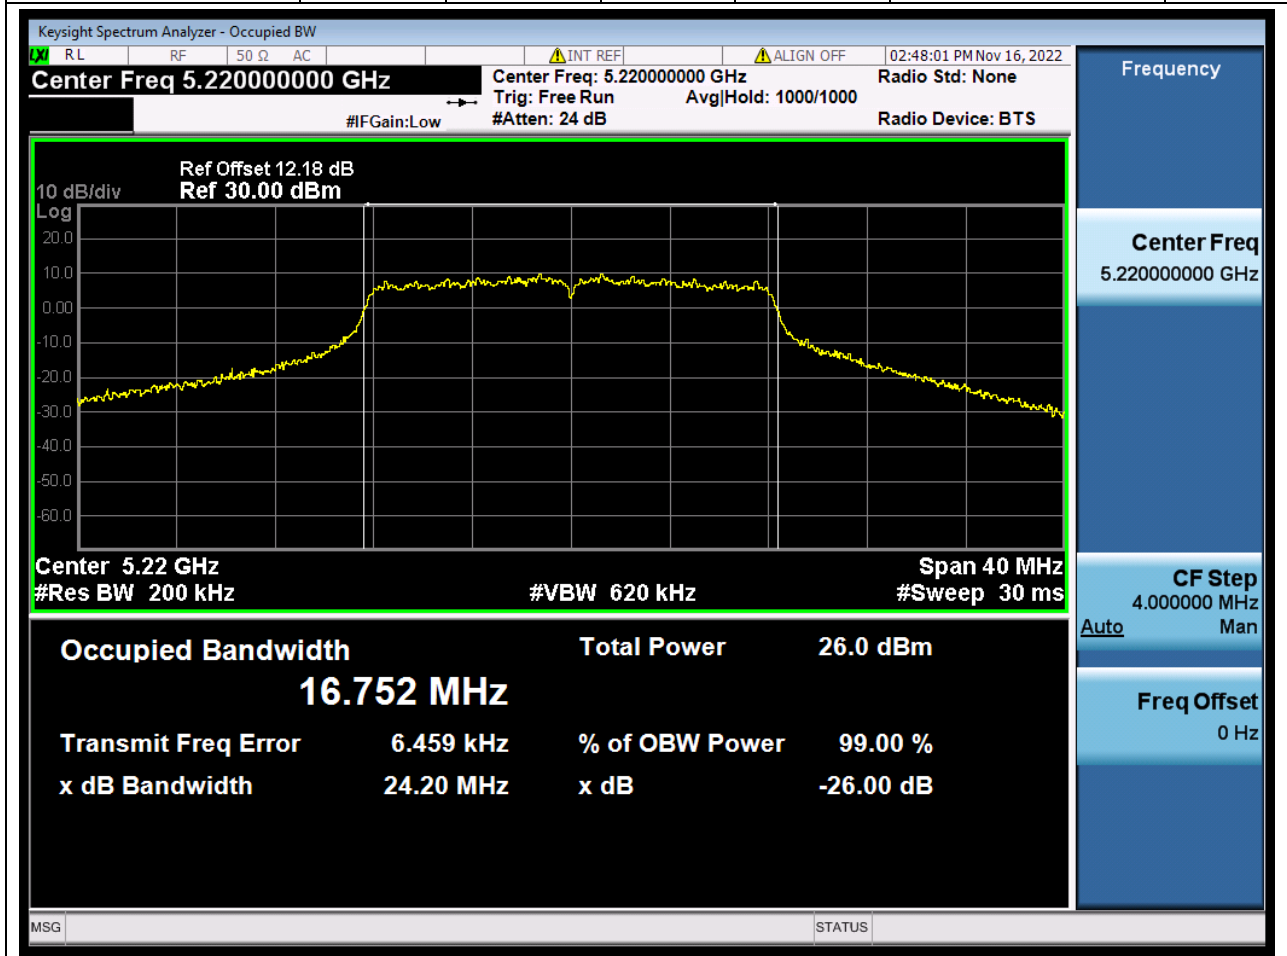

2. 802.11a_20M_U-NII-1_M

2.1. A.2-26dB Bandwidth(NTNV)

Center Frequency (MHz)	XdB Down	RBW (MHz)	Detector	Limit (MHz)	XdB BandWidth (MHz)	Verdict
5220	26	0.2	Peak	0	24.196593	N/A