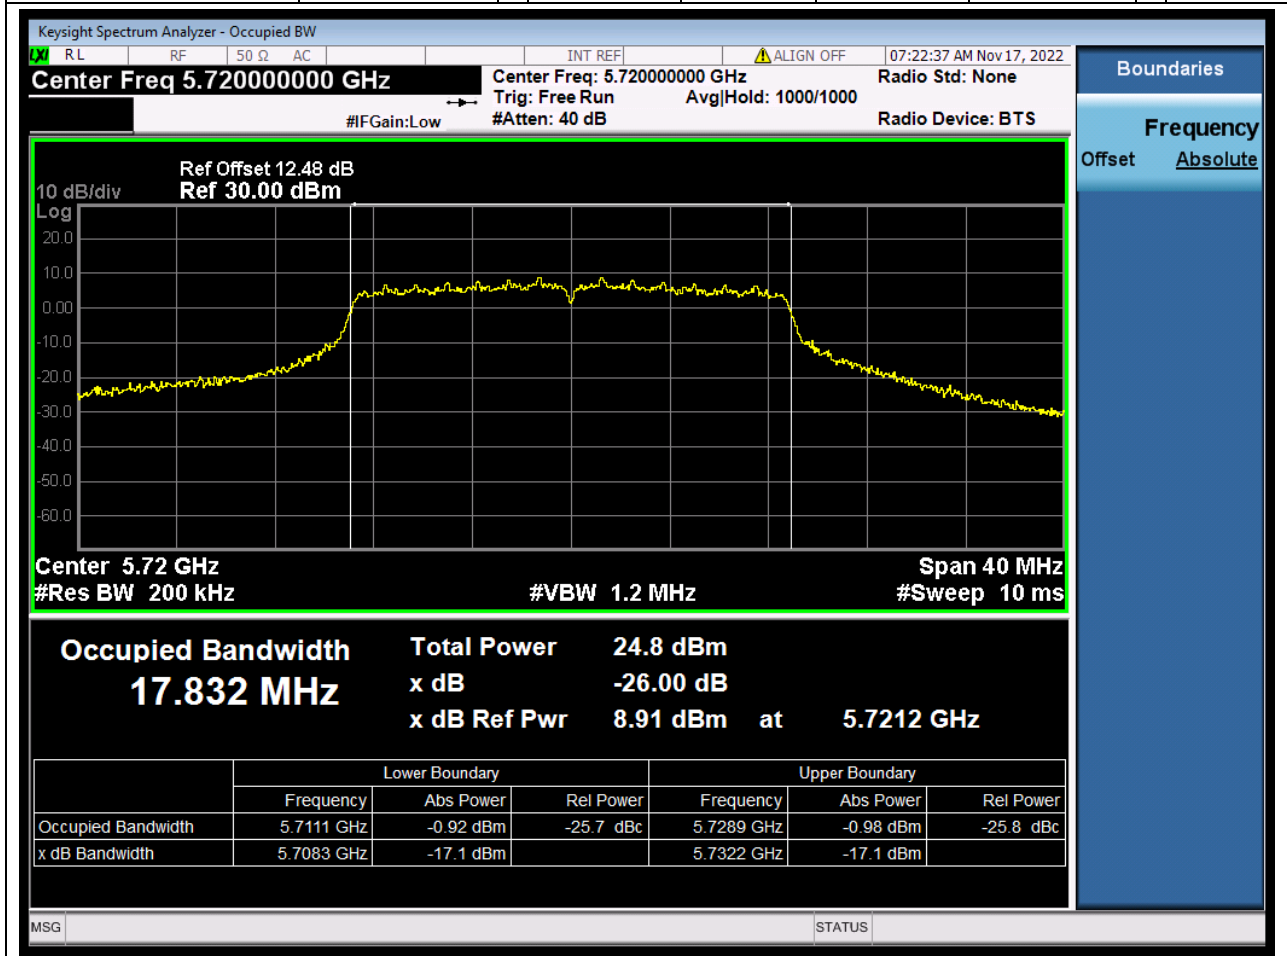

62. 802.11n_40M_U-NII-2C_CH142

62.1. A.2.2-99% Bandwidth(NTNV)

Center Frequency (MHz)	OBW Power (%)	RBW (MHz)	Detector	Limit (MHz)	OBW (MHz)	Verdict
5710	99	0.39	Peak	0	36.280174	N/A

63. 802.11ac_20M_U-NII-2C_CH144

63.1. A.2.2-99% Bandwidth(NTNV)

Center Frequency (MHz)	OBW Power (%)	RBW (MHz)	Detector	Limit (MHz)	OBW (MHz)	Verdict
5720	99	0.2	Peak	0	17.832352	N/A

64. 802.11ac_40M_U-NII-2C_CH142

64.1. A.2.2-99% Bandwidth(NTNV)