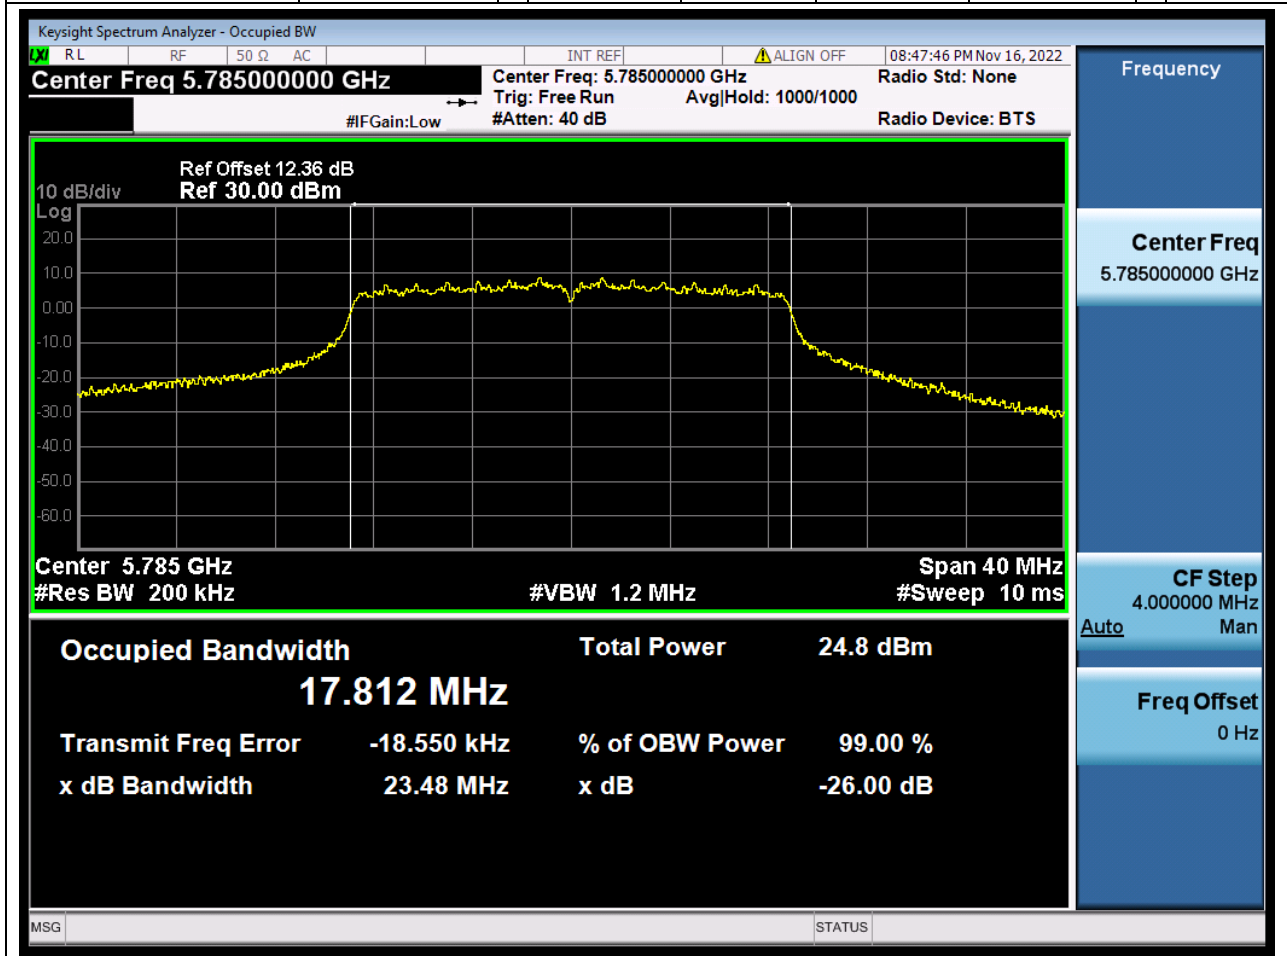

55. 802.11ac_20M_U-NII-3_M

55.1. A.2.2-99% Bandwidth(NTNV)

Center Frequency (MHz)	OBW Power (%)	RBW (MHz)	Detector	Limit (MHz)	OBW (MHz)	Verdict
5785	99	0.2	Peak	0	17.812374	N/A