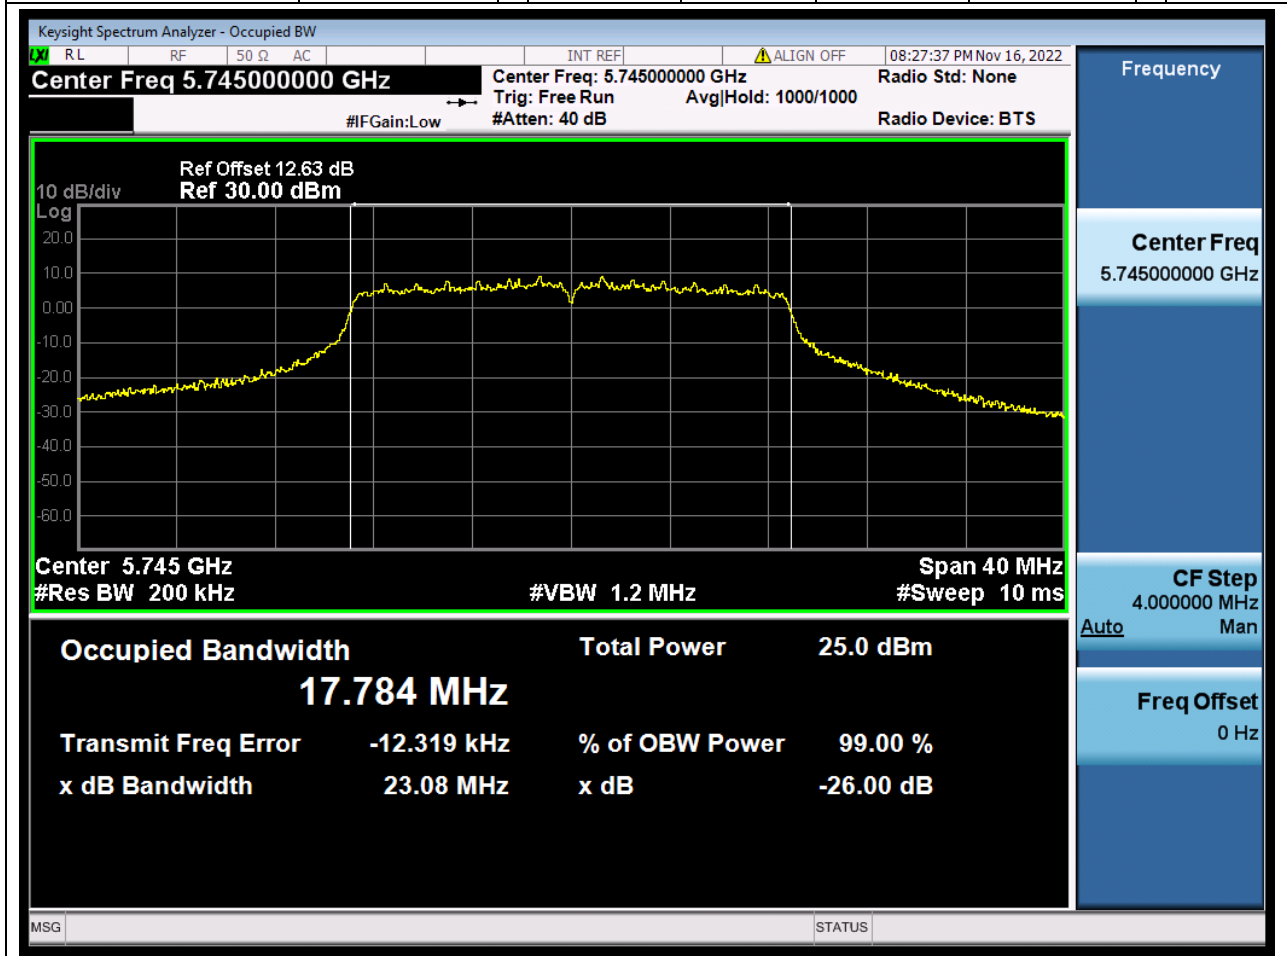

49. 802.11n_20M_U-NII-3_L

49.1. A.2.2-99% Bandwidth(NTNV)

Center Frequency (MHz)	OBW Power (%)	RBW (MHz)	Detector	Limit (MHz)	OBW (MHz)	Verdict
5745	99	0.2	Peak	0	17.784333	N/A