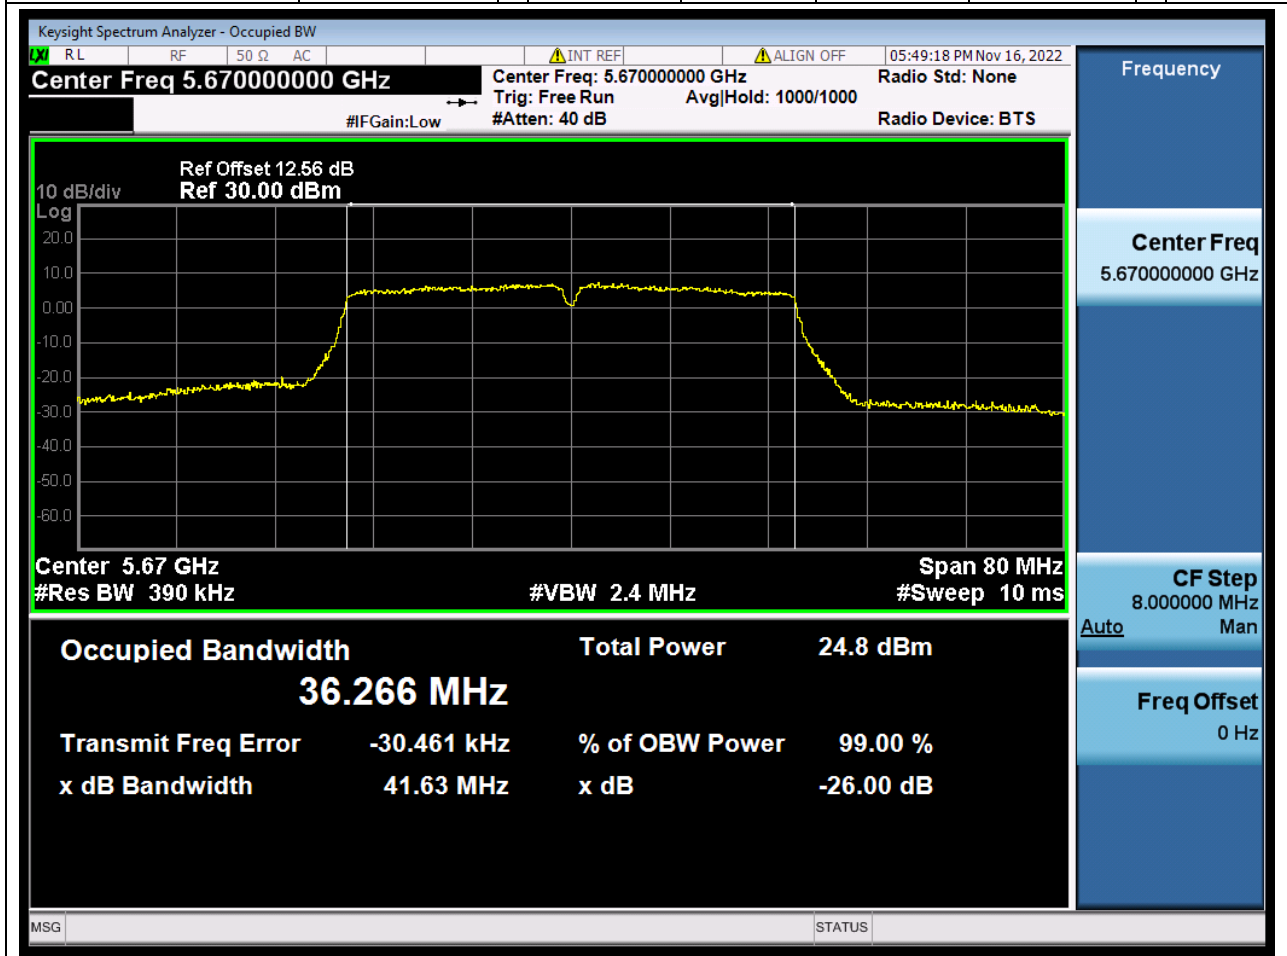

36. 802.11n_40M_U-NII-2C_M

36.1. A.2.2-99% Bandwidth(NTNV)

Center Frequency (MHz)	OBW Power (%)	RBW (MHz)	Detector	Limit (MHz)	OBW (MHz)	Verdict
5590	99	0.39	Peak	0	36.252042	N/A

37. 802.11n_40M_U-NII-2C_H

37.1. A.2.2-99% Bandwidth(NTNV)

Center Frequency (MHz)	OBW Power (%)	RBW (MHz)	Detector	Limit (MHz)	OBW (MHz)	Verdict
5670	99	0.39	Peak	0	36.265988	N/A

38. 802.11ac_20M_U-NII-2C_L

38.1. A.2.2-99% Bandwidth(NTNV)