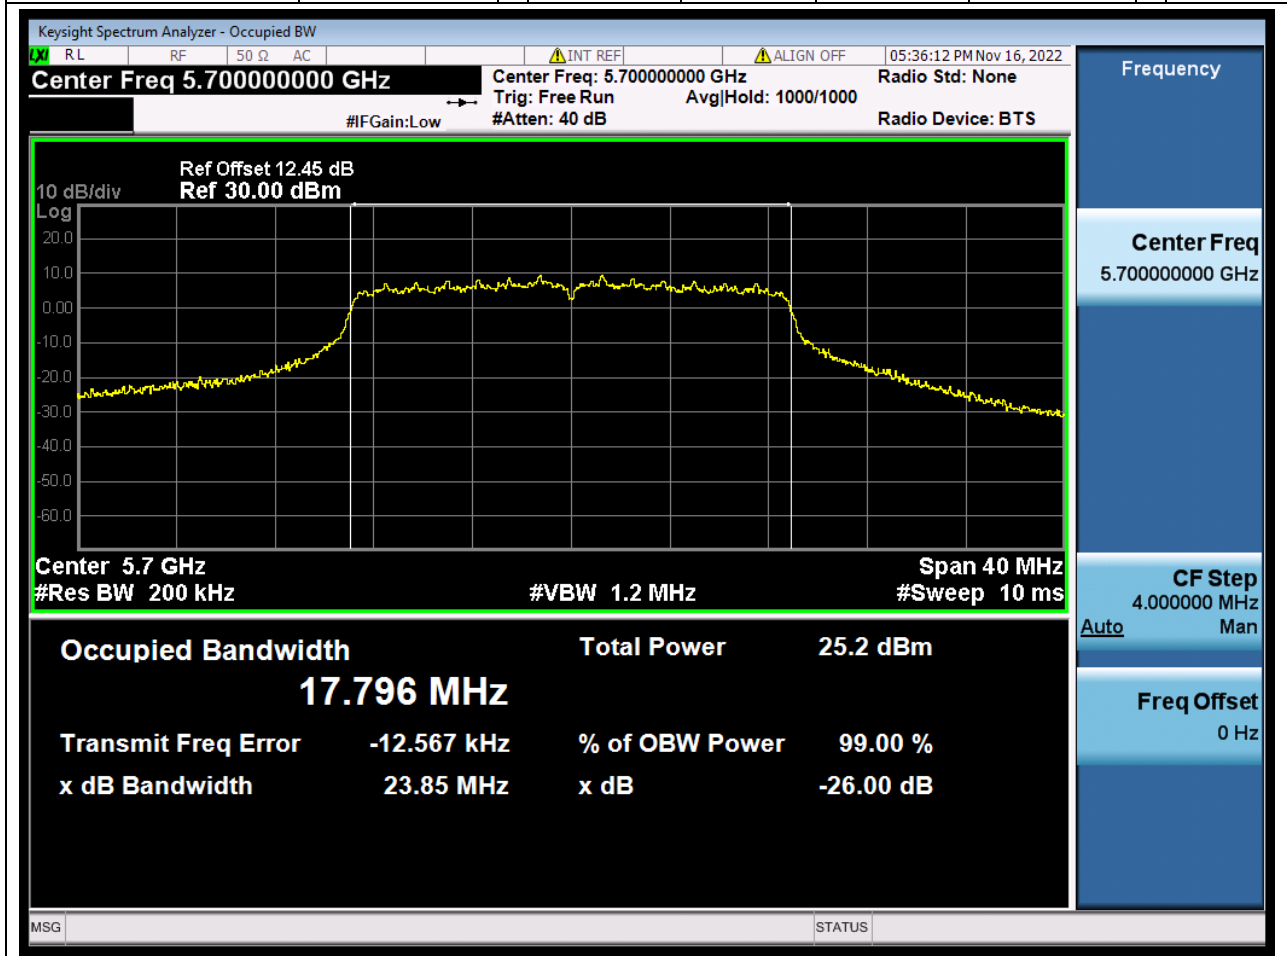

34. 802.11n_20M_U-NII-2C_H

34.1. A.2.2-99% Bandwidth(NTNV)

Center Frequency (MHz)	OBW Power (%)	RBW (MHz)	Detector	Limit (MHz)	OBW (MHz)	Verdict
5700	99	0.2	Peak	0	17.796383	N/A