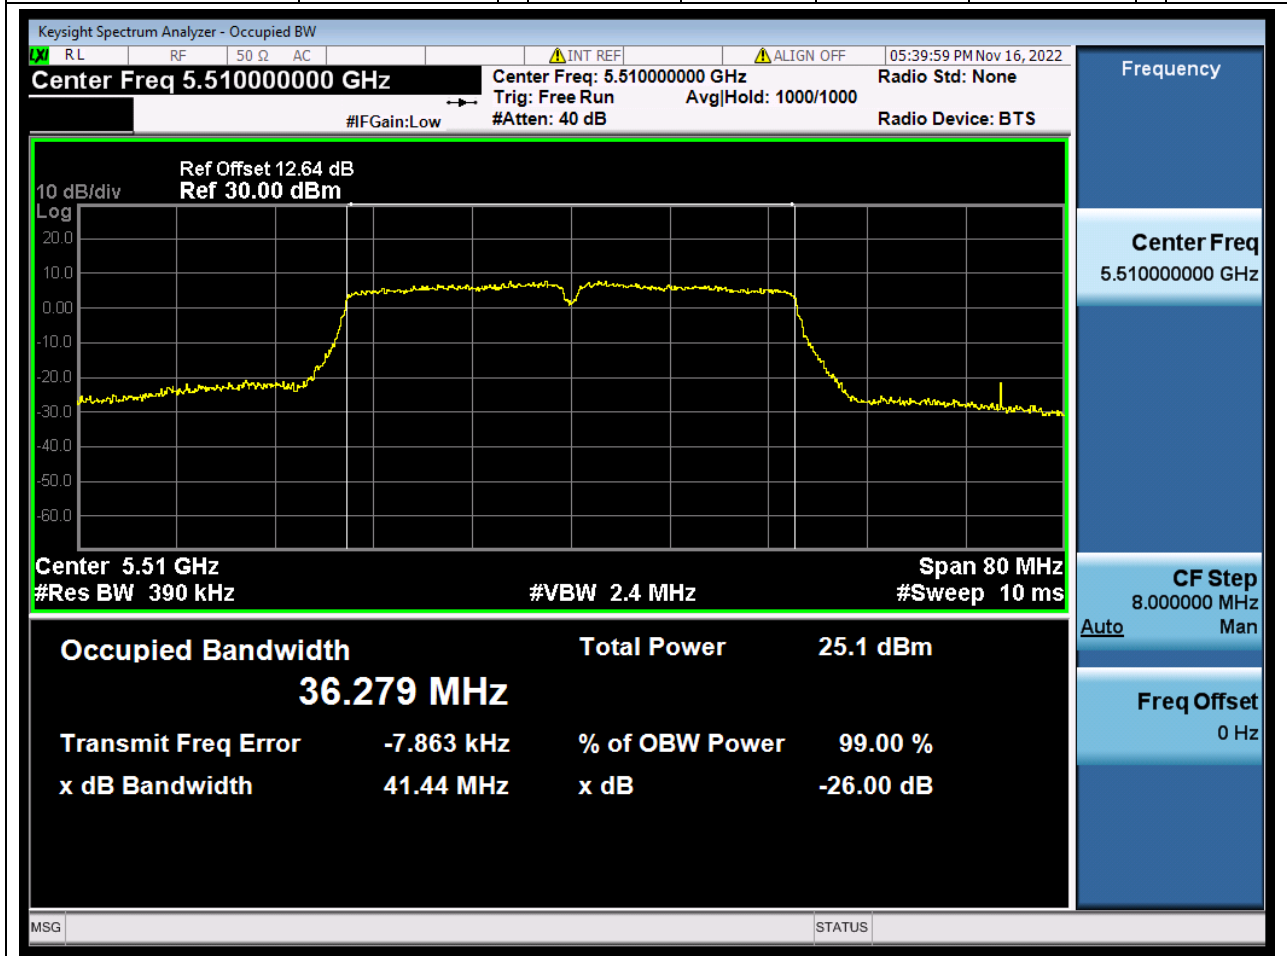

35. 802.11n_40M_U-NII-2C_L

35.1. A.2.2-99% Bandwidth(NTNV)

Center Frequency (MHz)	OBW Power (%)	RBW (MHz)	Detector	Limit (MHz)	OBW (MHz)	Verdict
5510	99	0.39	Peak	0	36.279426	N/A