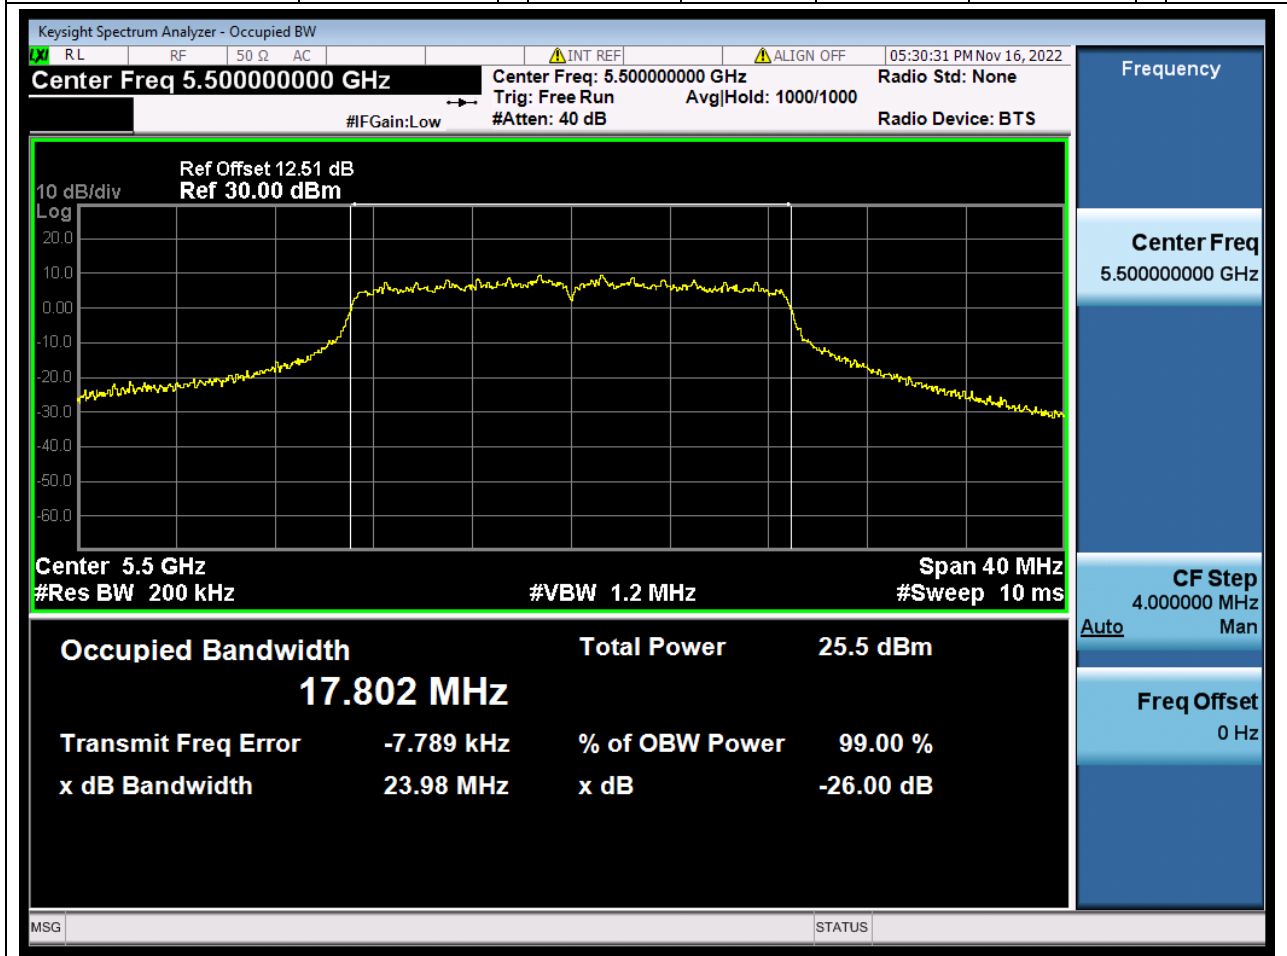

32. 802.11n_20M_U-NII-2C_L

32.1. A.2.2-99% Bandwidth(NTNV)

Center Frequency (MHz)	OBW Power (%)	RBW (MHz)	Detector	Limit (MHz)	OBW (MHz)	Verdict
5500	99	0.2	Peak	0	17.801874	N/A

33. 802.11n_20M_U-NII-2C_M