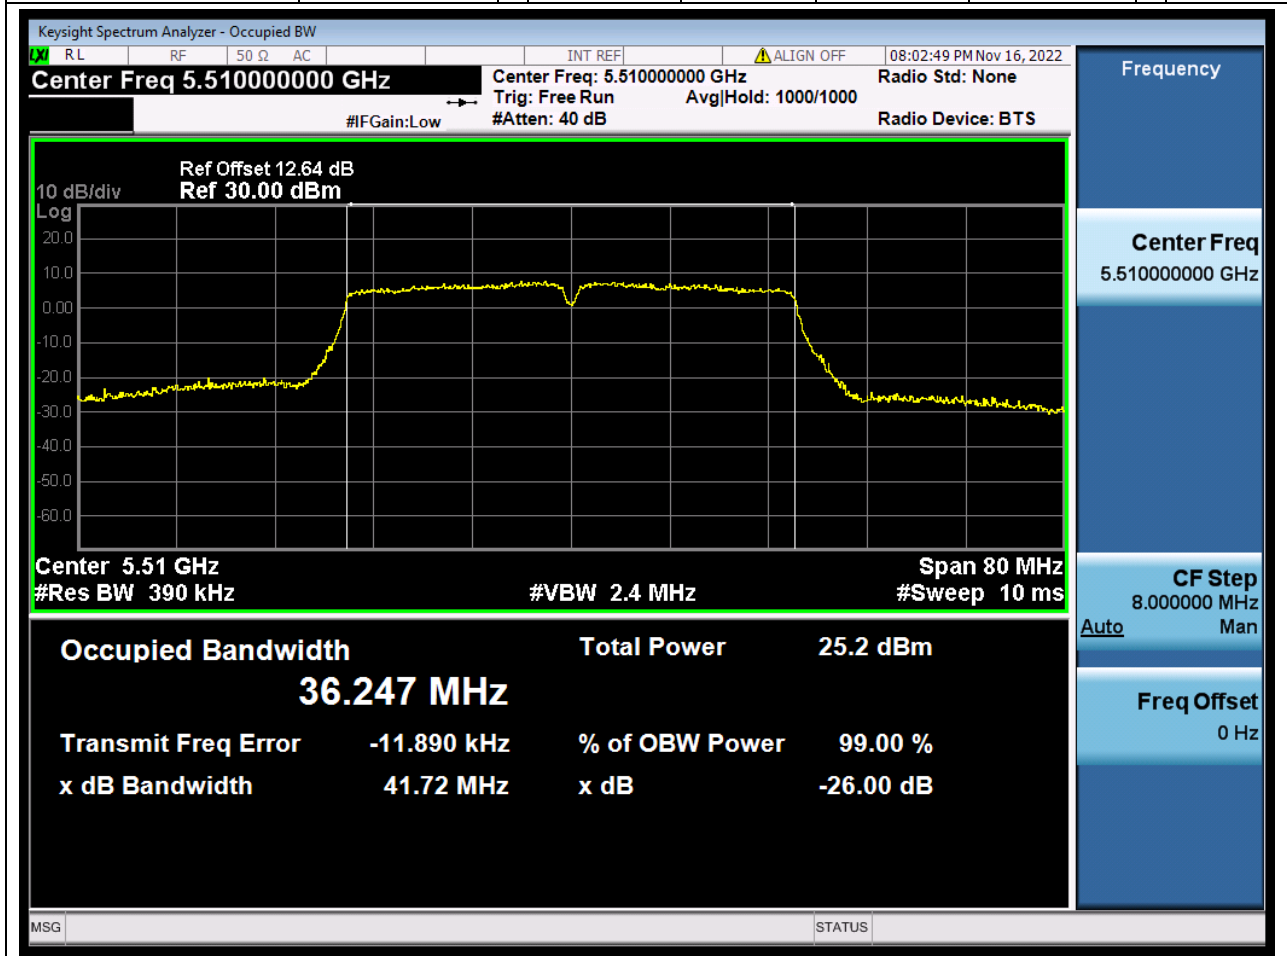

41. 802.11ac_40M_U-NII-2C_L

41.1. A.2.2-99% Bandwidth(NTNV)

Center Frequency (MHz)	OBW Power (%)	RBW (MHz)	Detector	Limit (MHz)	OBW (MHz)	Verdict
5510	99	0.39	Peak	0	36.247219	N/A