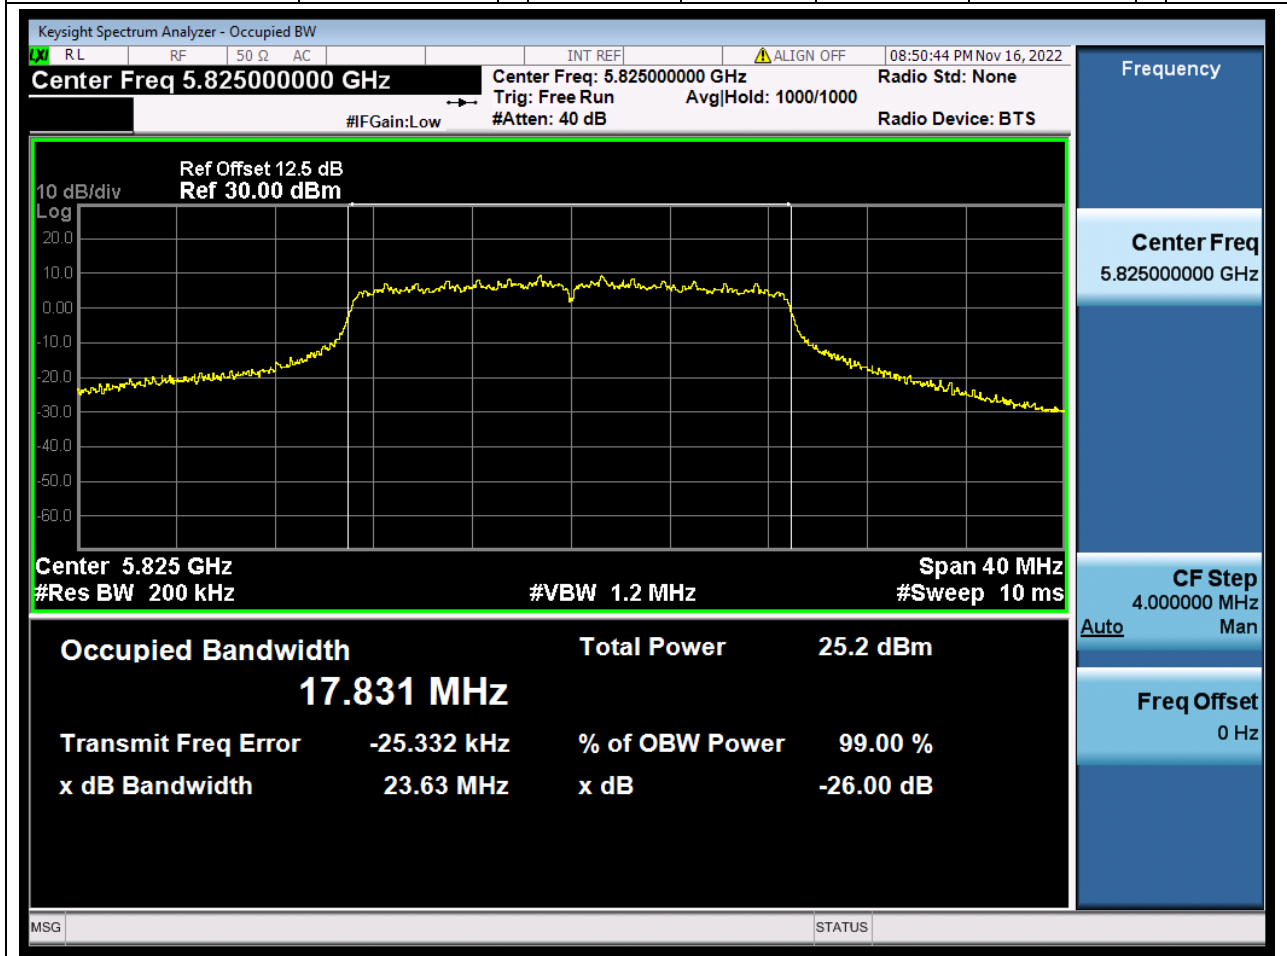

56. 802.11ac_20M_U-NII-3_H

56.1. A.2.2-99% Bandwidth(NTNV)

Center Frequency (MHz)	OBW Power (%)	RBW (MHz)	Detector	Limit (MHz)	OBW (MHz)	Verdict
5825	99	0.2	Peak	0	17.830906	N/A