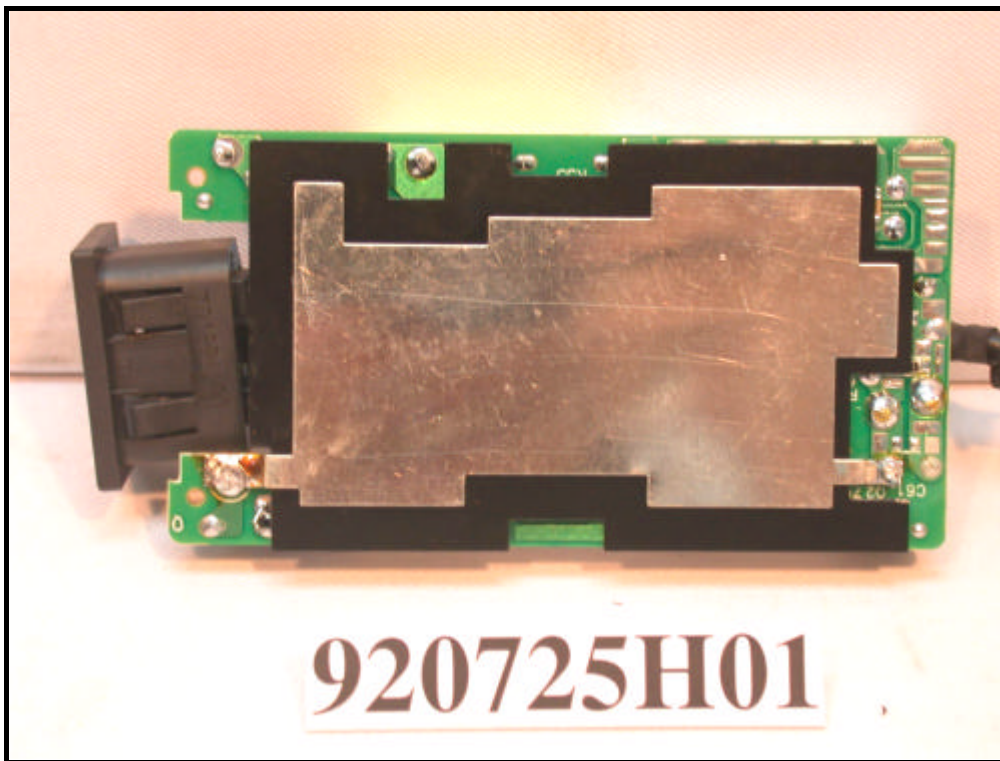

Adapter

920725H01

920725H01

POE

Antenna No. : R0322-046

Antenna No. : R0322-066