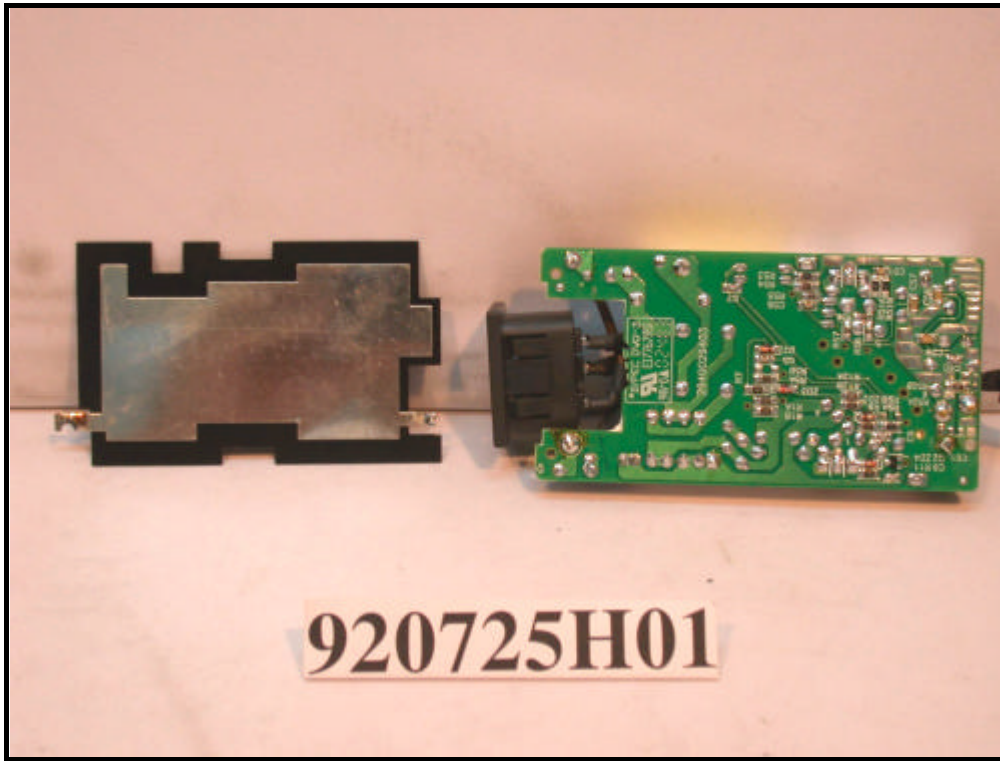

Adapter

920725H01

920725H01

POE

Antenna No. : R0322-046

Antenna No. : R0322-066