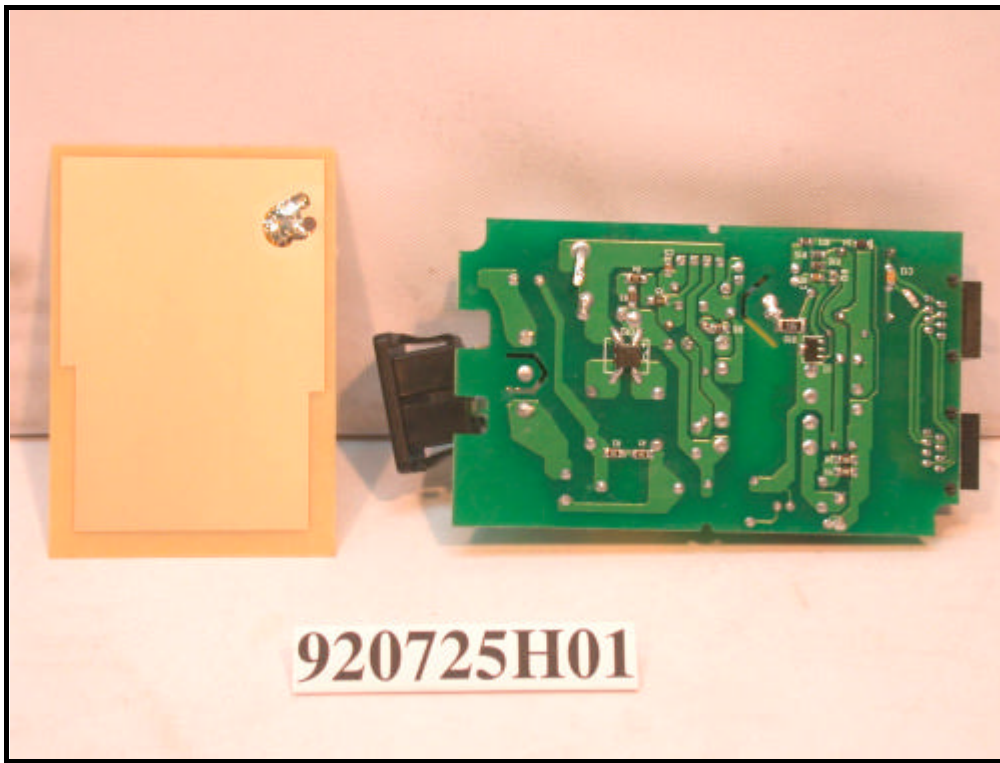

Adapter

920725H01

920725H01

POE

Antenna No. : R0322-046

Antenna No. : R0322-066