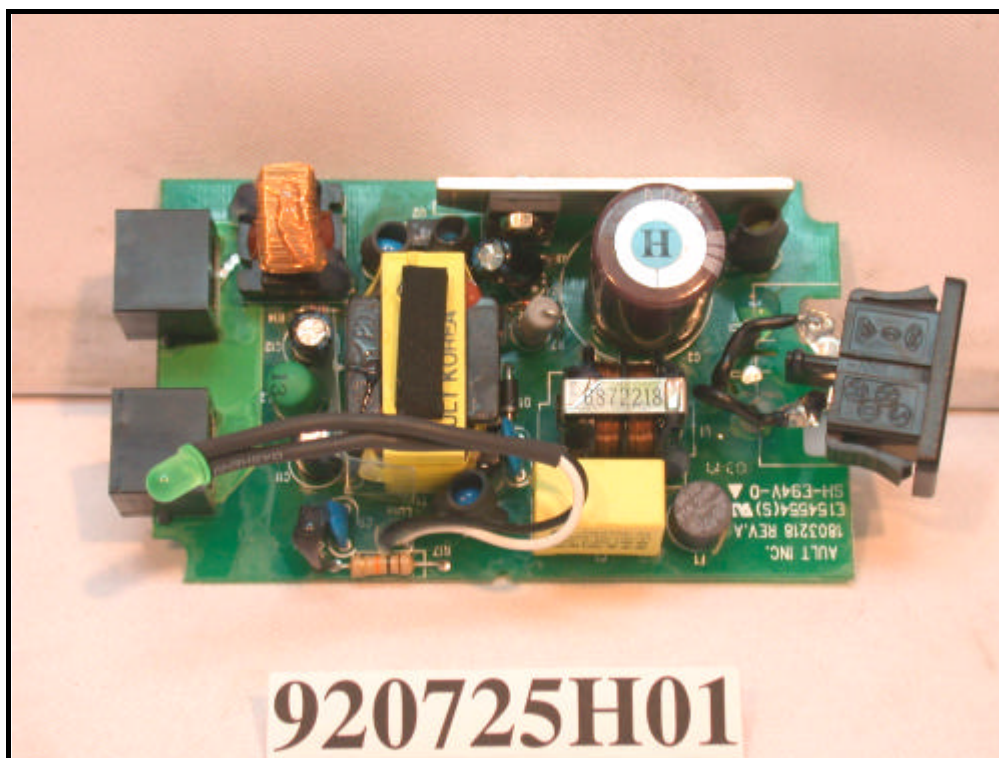

Adapter

920725H01

920725H01

POE

Antenna No. : R0322-046

Antenna No. : R0322-066