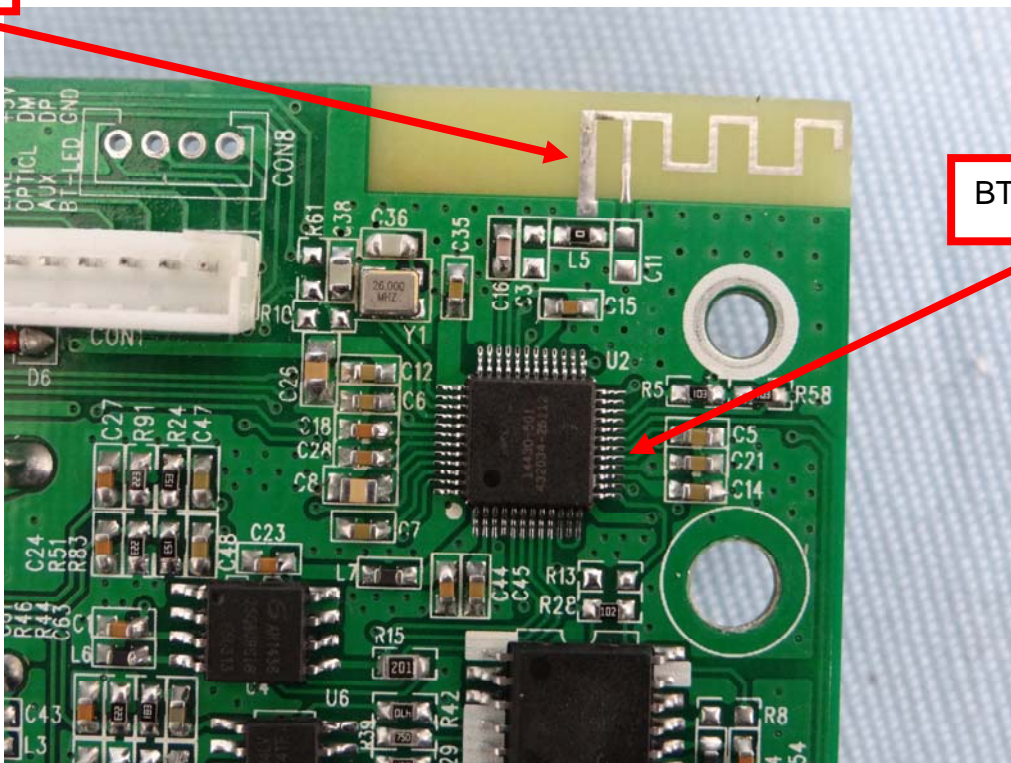

BT Antenna

BT Chip

Adapter: SUN-1200100

Adapter: GQ15-120100-AU