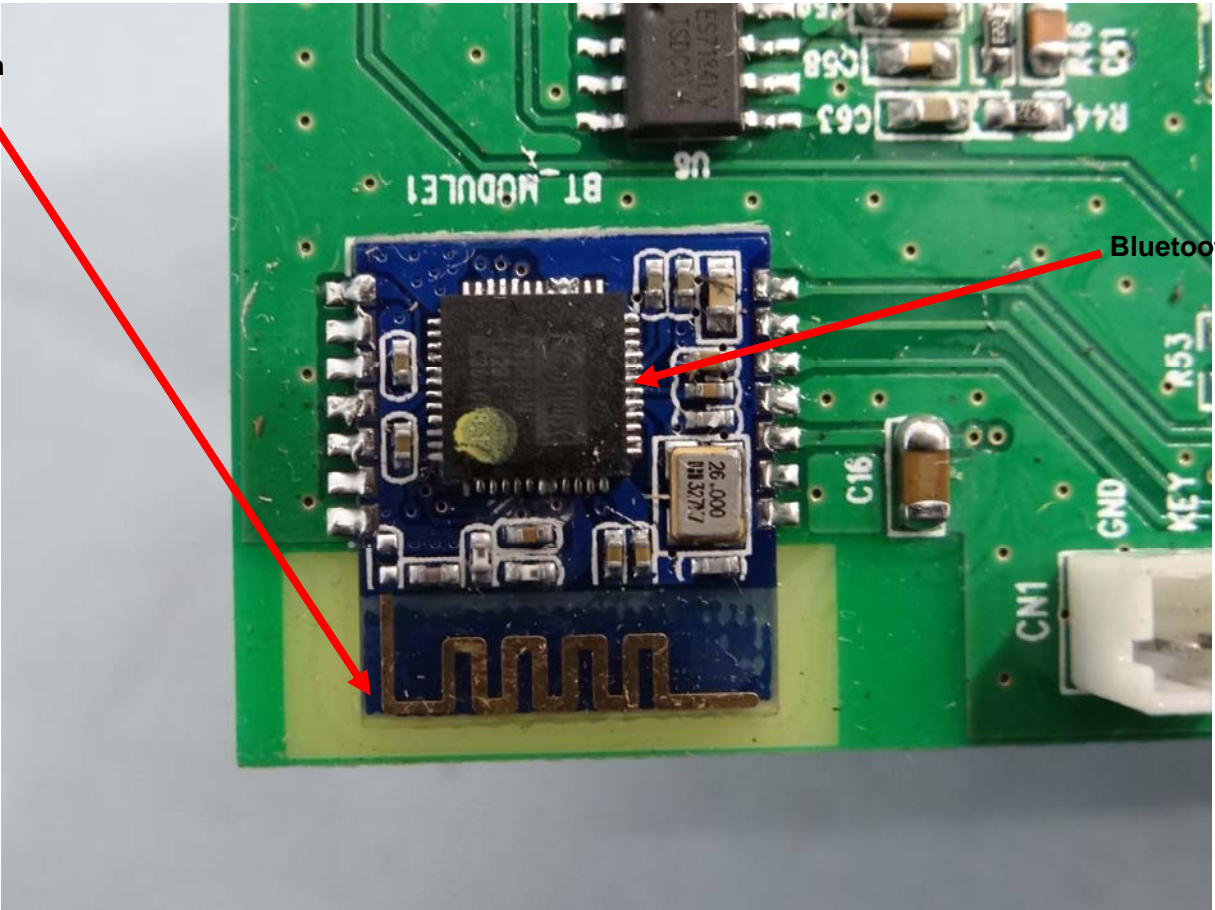

Bluetooth
Antenna

Bluetooth Chip

Adapter 1 (GQ30-180130-AU)

Adapter 2 (SAW24-180-1300)