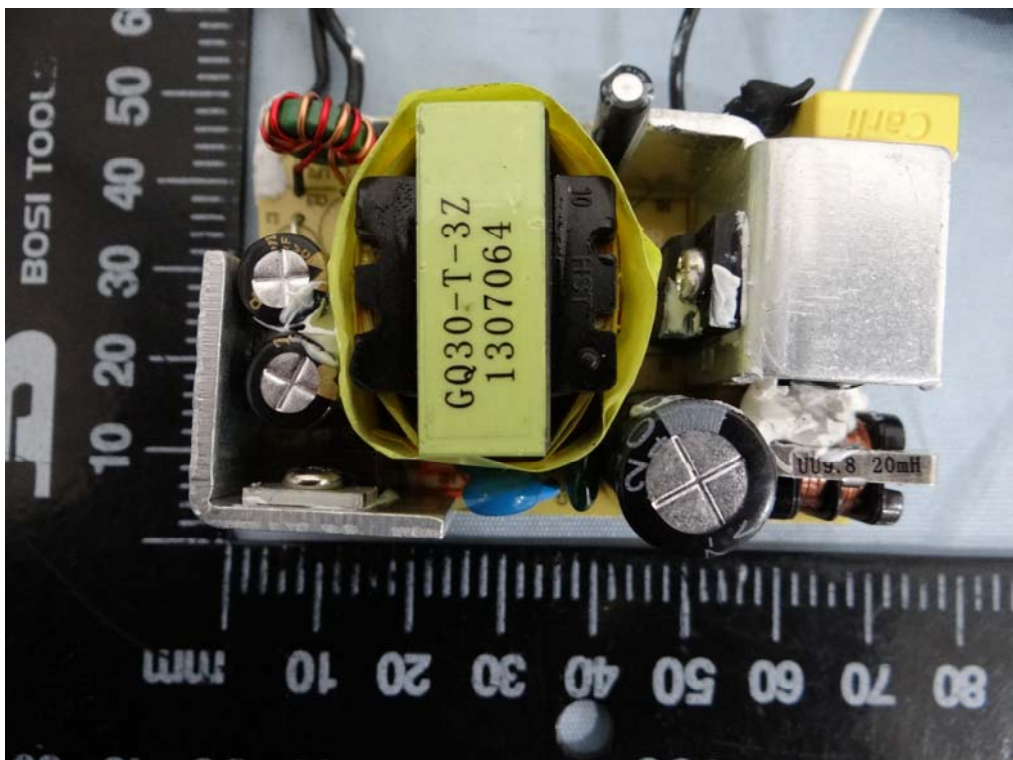

Bluetooth
Antenna

Bluetooth Chip

Adapter 1 (GQ30-180130-AU)

Adapter 2 (SAW24-180-1300)