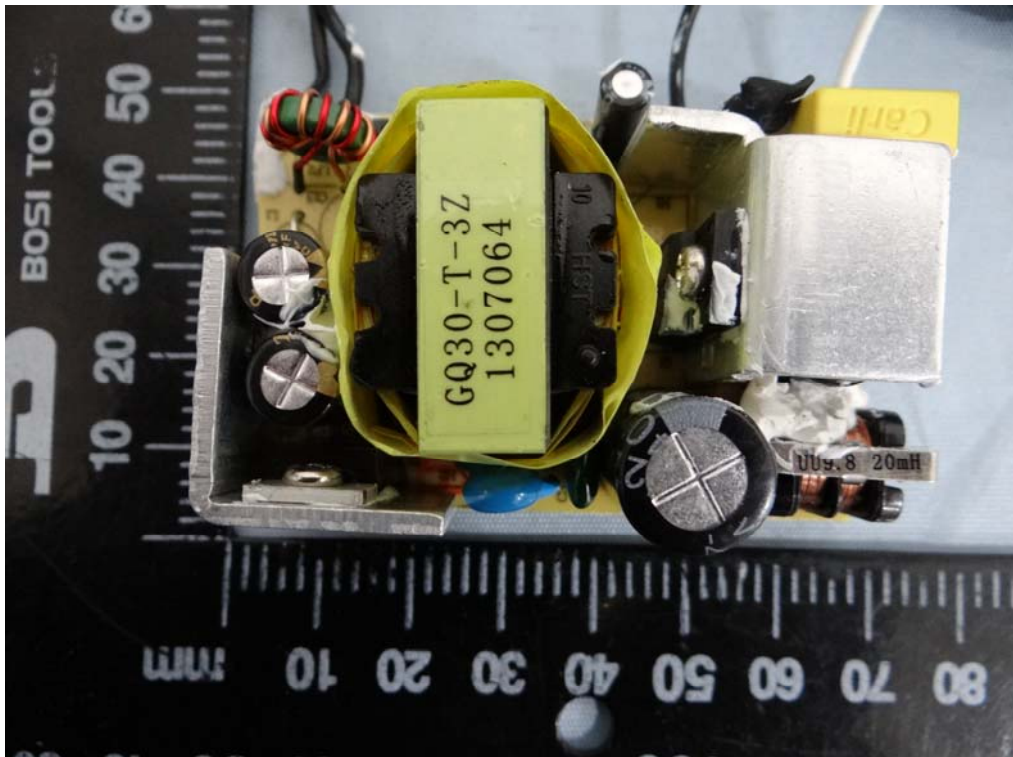

Bluetooth  
Antenna

Bluetooth Chip

### Adapter 1 (GQ30-180130-AU)

Adapter 2 (SAW24-180-1300)