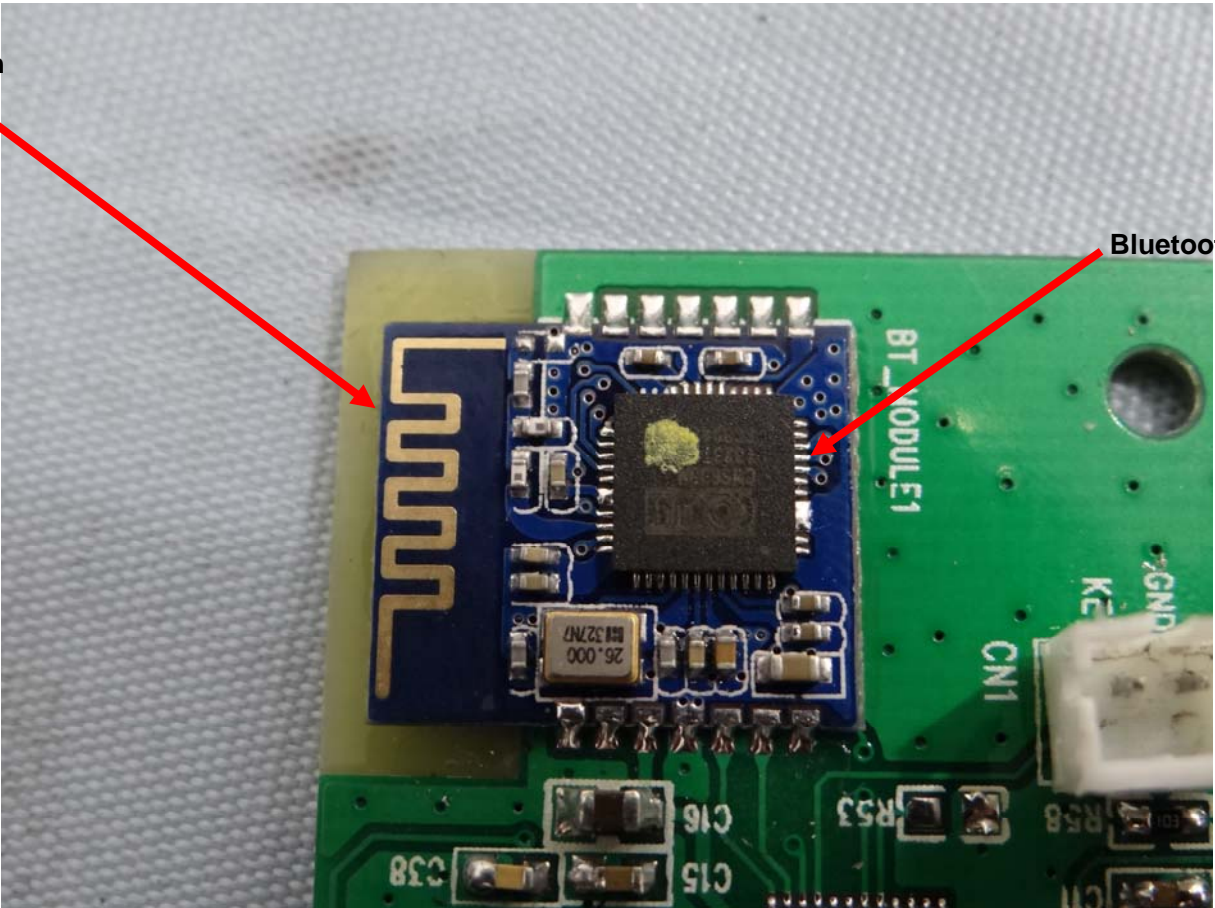

Bluetooth  
Antenna

Bluetooth Chip

### Adapter 1 (GQ30-180130-AU)

Adapter 2 (SAW24-180-1300)