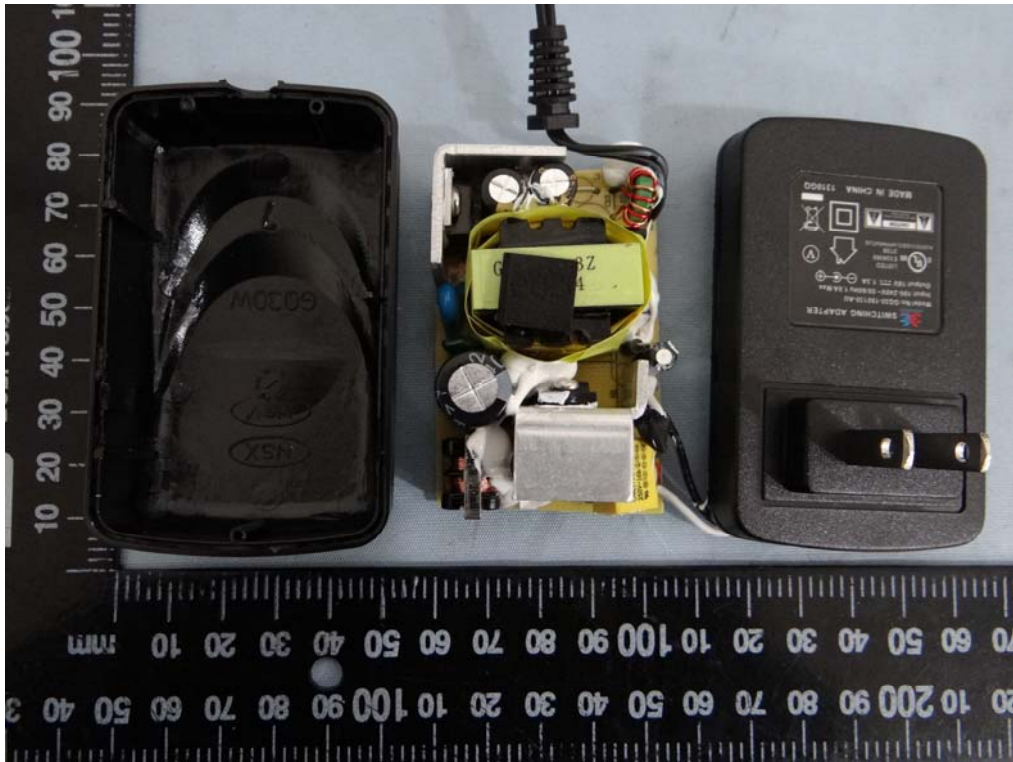

Bluetooth  
Antenna

Bluetooth Chip

### Adapter 1 (GQ30-180130-AU)

Adapter 2 (SAW24-180-1300)