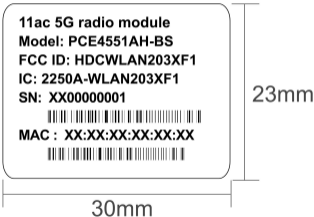

3. Adtran BSAP2030/BSAP2035

FCC ID: HDCWLAN203XF1

IC: 2250A-WLAN203XF1