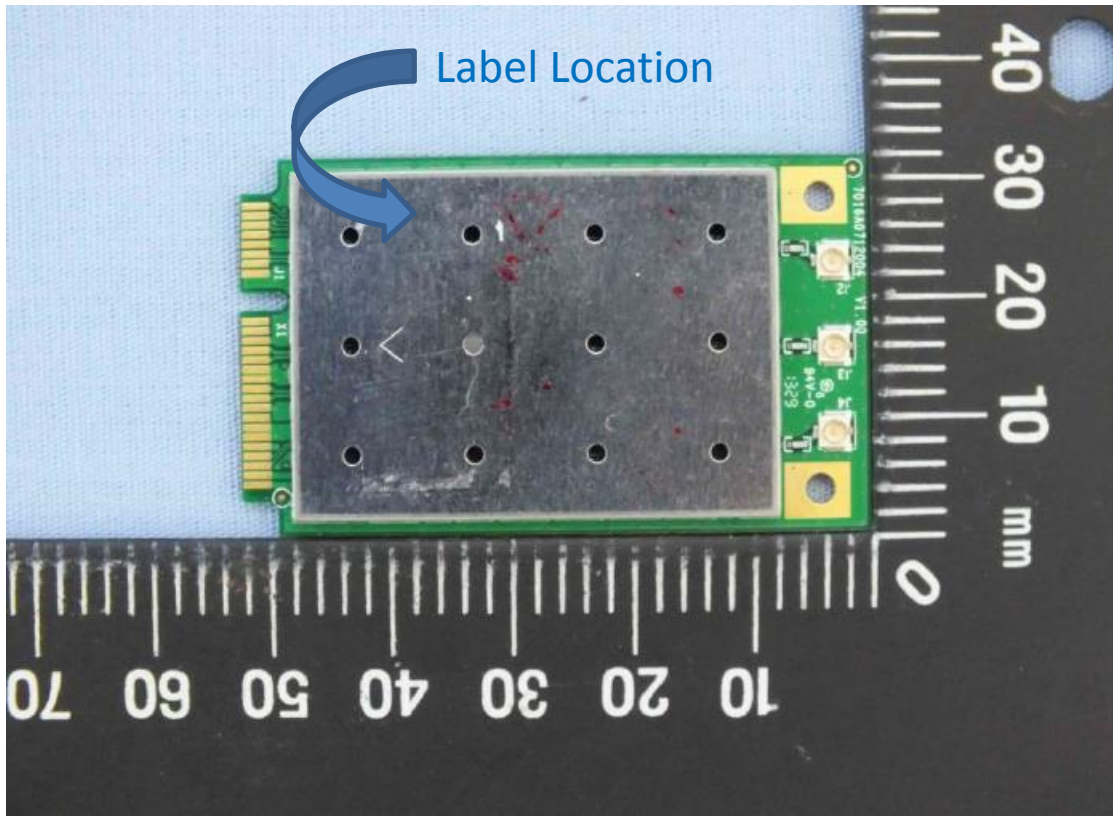

3. Adtran BSAP2030/BSAP2035

FCC ID: HDCWLAN203XF1

IC: 2250A-WLAN203XF1