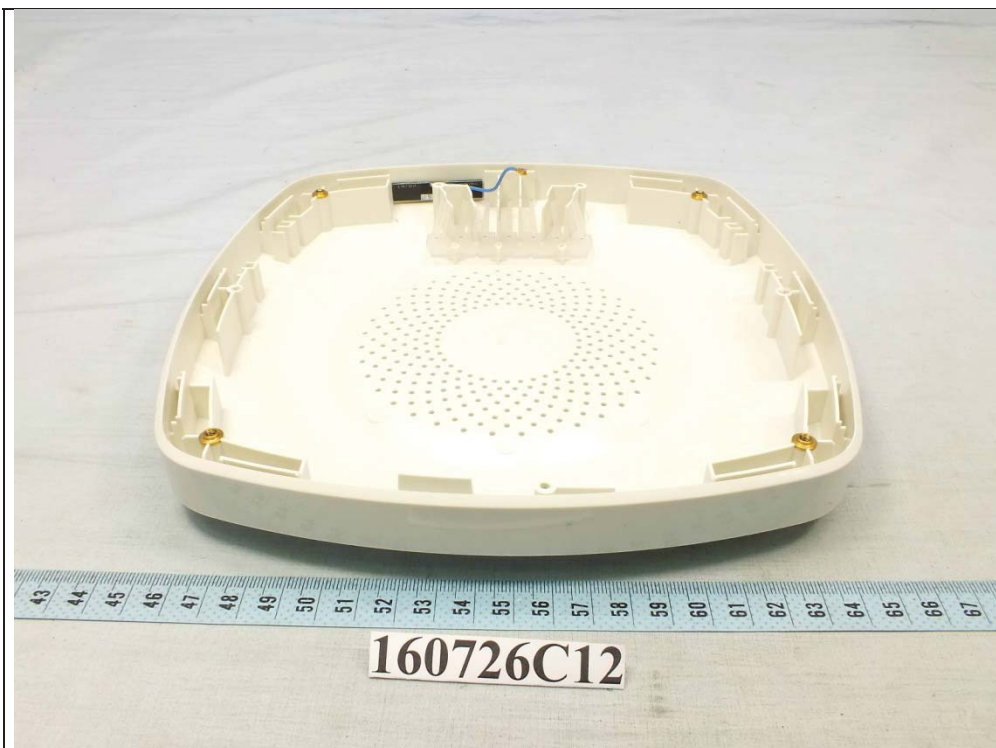

**BUREAU
VERITAS**

CONSTRUCTION PHOTOS OF EUT

Model: BSAP-3040

**BUREAU
VERITAS**

**BUREAU
VERITAS**

**BUREAU
VERITAS**

BUREAU
VERITAS

**BUREAU
VERITAS**