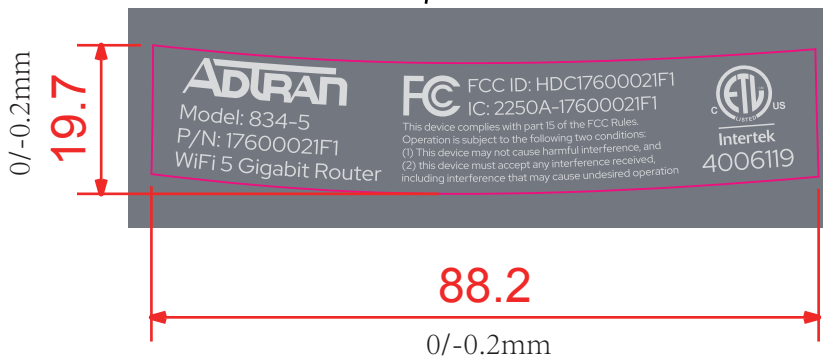

被贴物表面(在对应的方格填充黑色):

- 塑料面 塑料弧面 铁机壳面/金属面
- 光油\覆膜彩盒 牛皮盒\外箱 光油彩盒90度折角封口
- 牛皮彩盒90度折角封口 电源线180度对折角
- 电源/PLC产品高温 其它()

- Pantone Cool Gray 3 C
- C9 M5 Y0 K60

来料方式: 卷装

NOTES (技术要求):

1. 彩色印刷, 无边框;
(Color printing, no frame)
2. 材料: 50#亮白PET, UV油墨, 背胶;
(Material: 50# Bright white PET, with UV ink, adhesive)
3. 原材料及后处理工艺均能满足我司《环保技术标准》要求。
(Raw materials and the corresponding post processing should meet requirements defined in the T&W Environmental Protection Technical Standards)

Remark	Description	Editor	Date

DIM		TOL±				⊕	CUSTOMER:		T&W 同维			
RANGE	C1	C2	C3	C4	Adtran		SHANGHAI GONGJIN TELECOM TECHNOLOGY CO.,LTD.					
0-6	0.1	0.1	0.15	0.2	⊕	TITLE:		MODEL:		PART NO:		
6-30	0.2	0.3	0.4	0.5		标贴	834-5 USA/CANADA		6080000XXXXXX			
30-80	0.25	0.5	0.9	1.2	UNITS	mm	VER:	V01	DRAW	钱敏	DATE: 2021-04-06	
80-180	0.3	0.8	1.2	1.5	MAT'L	/	SCALE	1:1	CHECK	雷丹		
180-315	0.5	1.3	1.8	3	FINISH	/	SHEET	1/1	PDE	N/A		
315-500	0.7	1.5	2.5	4	ANG.TOL±							
500-800	0.9	1.8	3	5	0°-30°/0.1°		30°-60°/0.3°		60°-90°/0.5°			