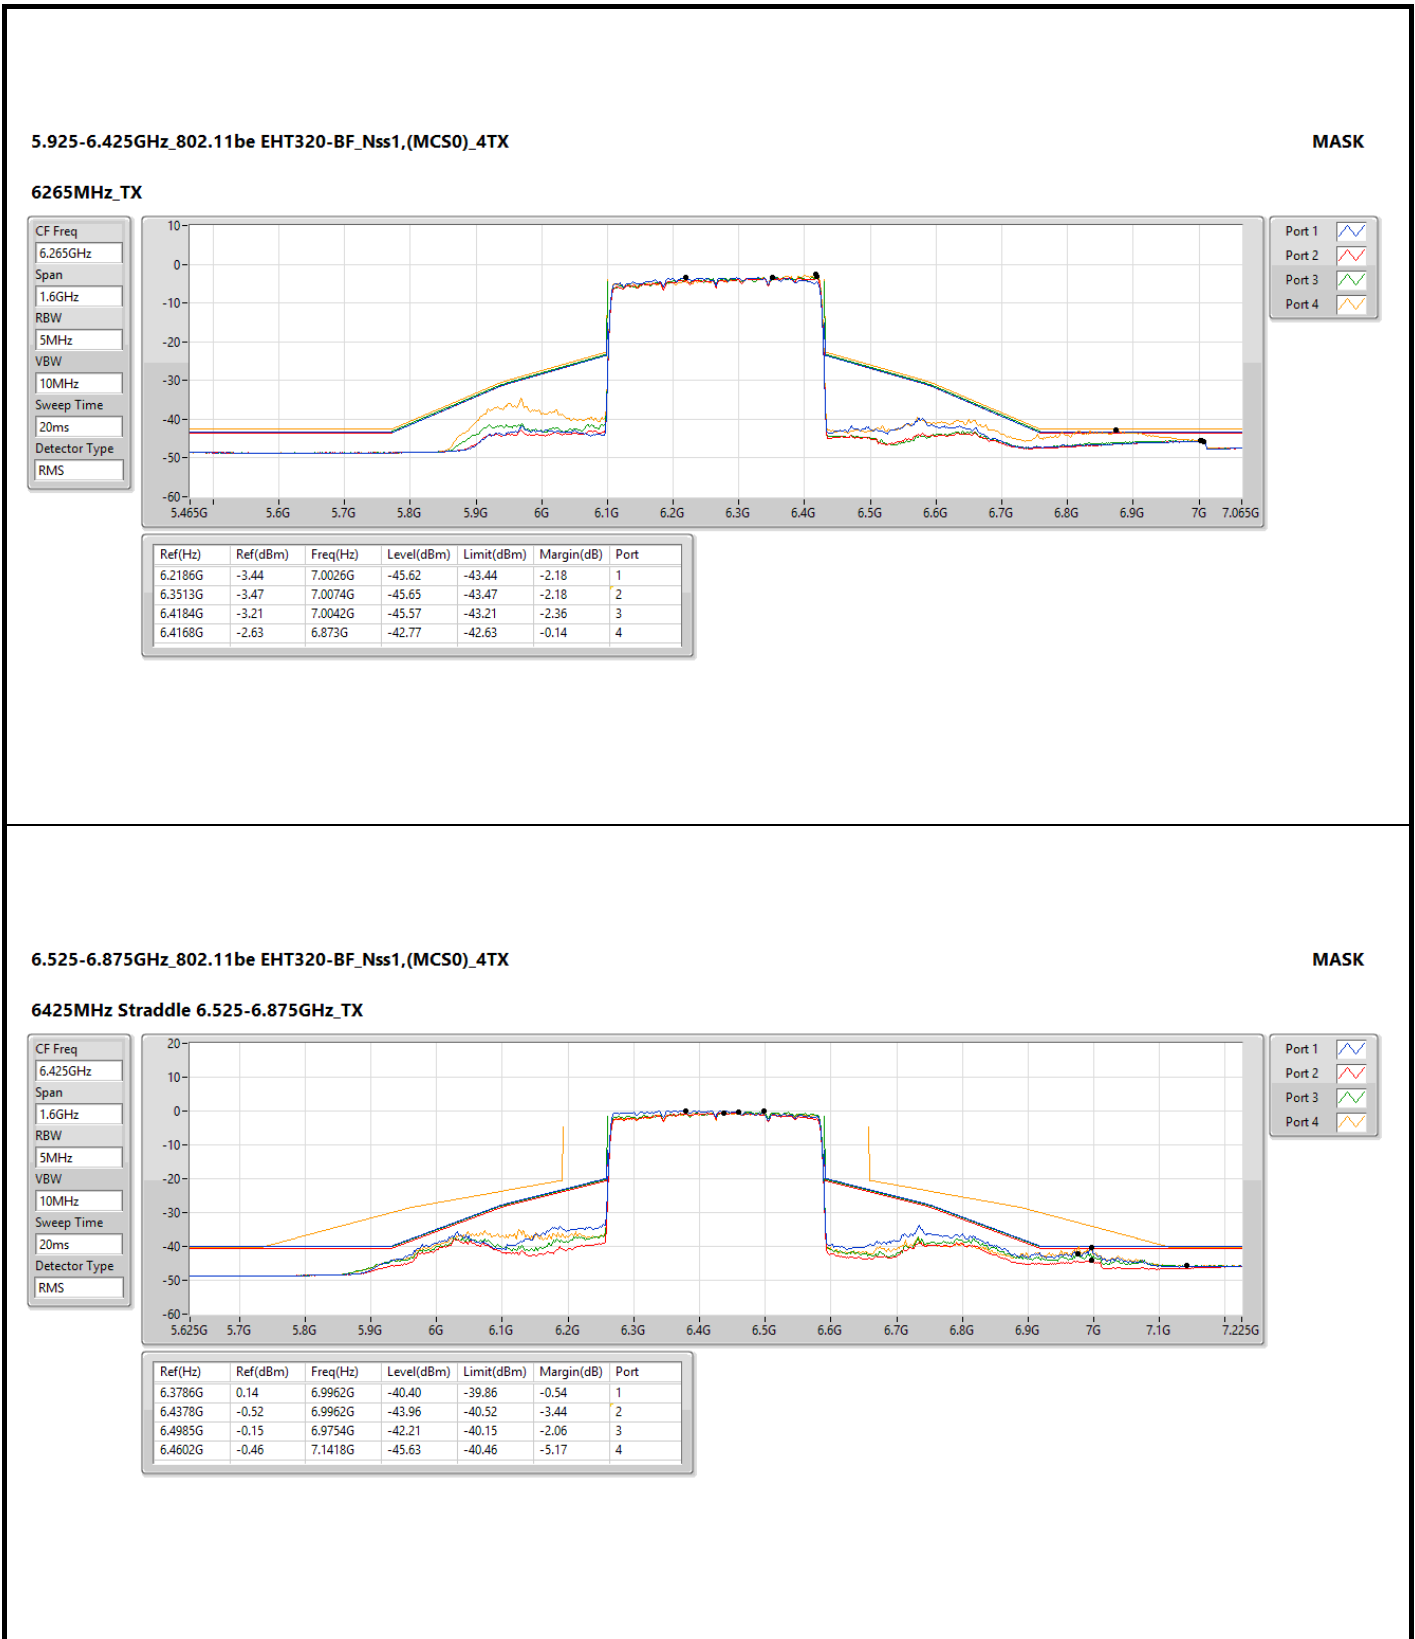

Detector Type  
RMS

Port 1

Port 2

Port 3

Port 4

Ref(Hz)	Ref(dBm)	Freq(Hz)	Level(dBm)	Limit(dBm)	Margin(dB)	Port
6.26G	-3.44	6.6314G	-44.48	-43.44	-1.04	1
6.1913G	-4.19	6.9018G	-46.46	-44.19	-2.27	2
6.2568G	-3.86	6.8954G	-46.42	-43.86	-2.56	3
6.1146G	-4.08	6.9034G	-46.42	-44.08	-2.34	4