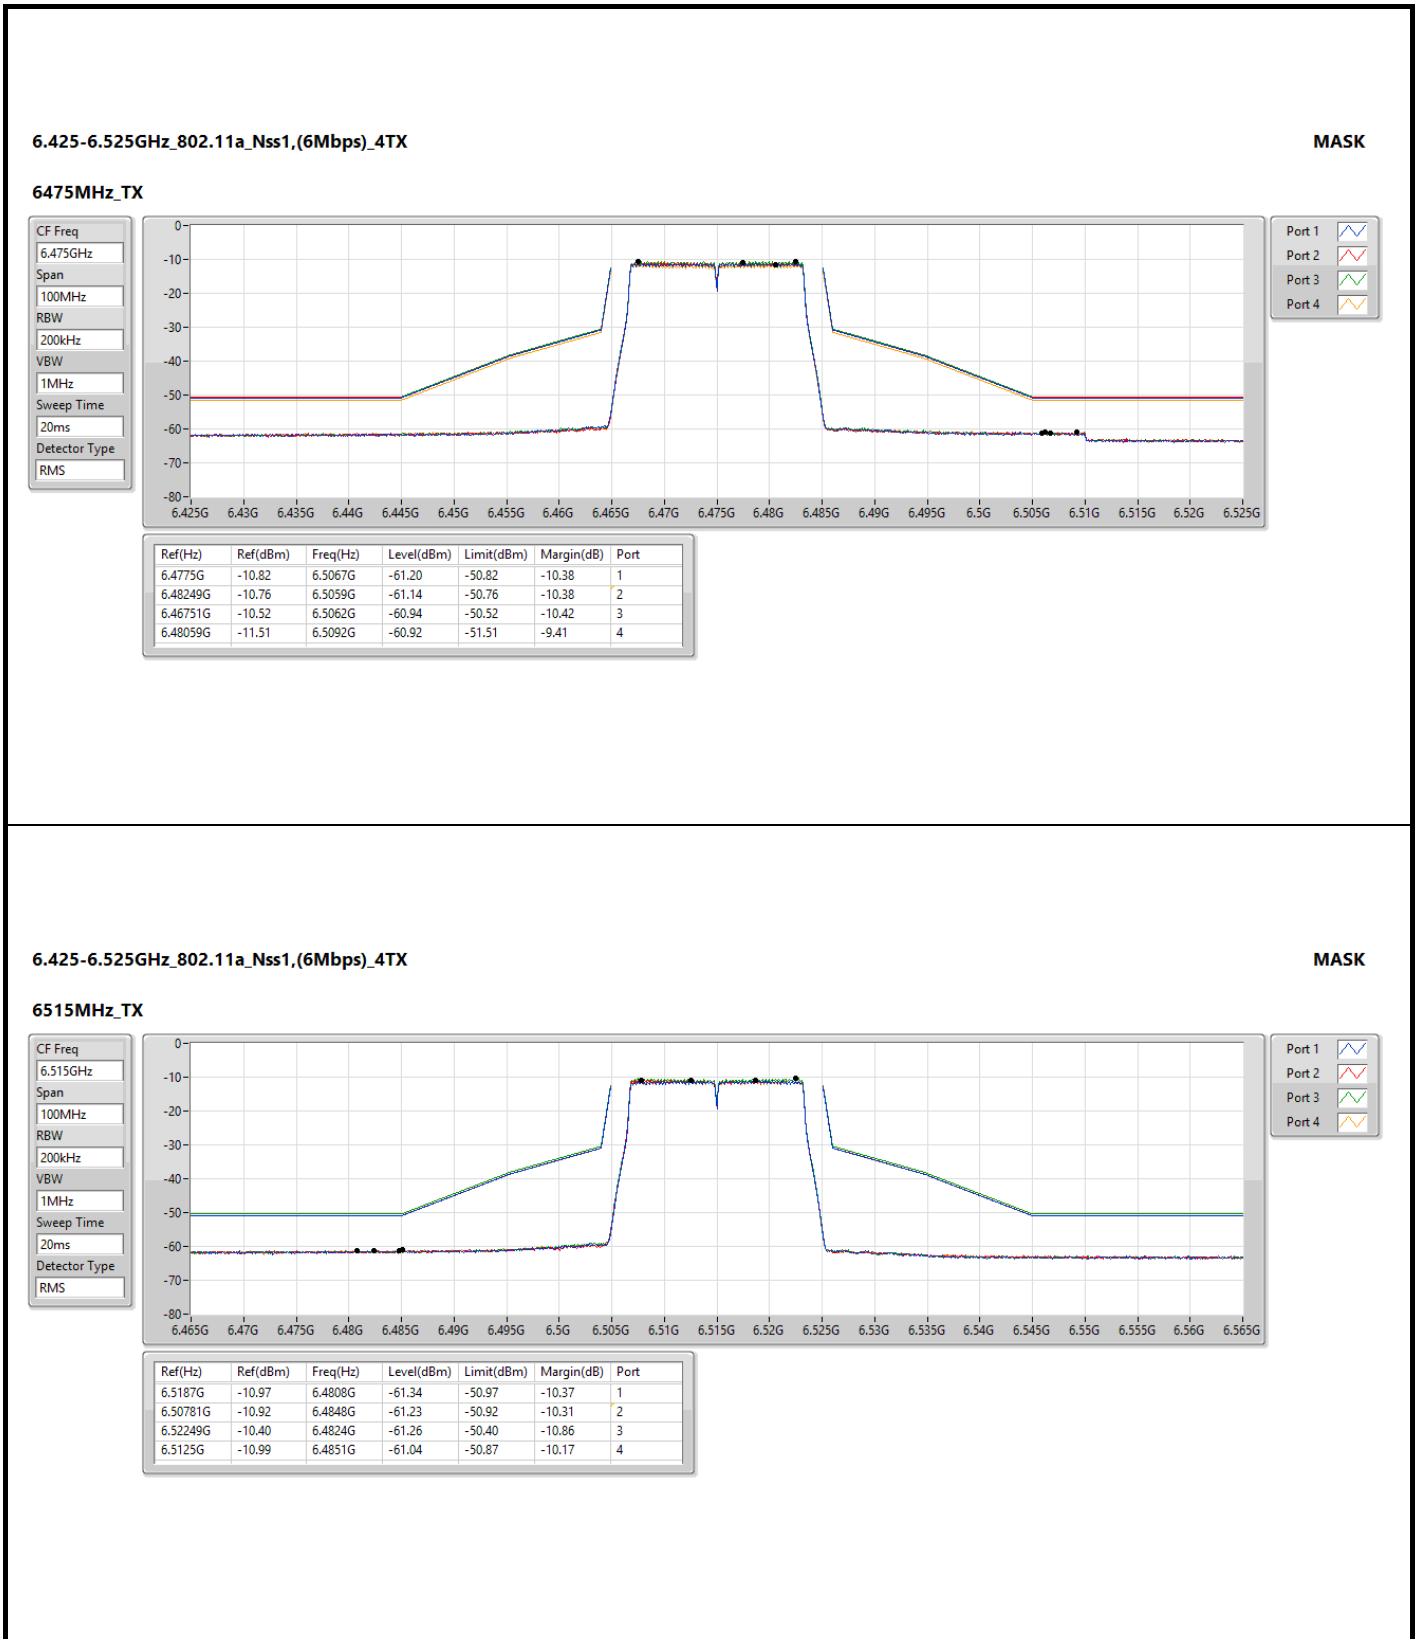

Detector Type  
RMS

Port 1

Port 2

Port 3

Port 4

Ref(Hz)	Ref(dBm)	Freq(Hz)	Level(dBm)	Limit(dBm)	Margin(dB)	Port
6.44G	-11.02	6.4692G	-61.27	-51.02	-10.25	1
6.4306G	-11.10	6.4683G	-61.13	-51.10	-10.03	2
6.4362G	-10.96	6.4696G	-61.27	-50.96	-10.31	3
6.4325G	-11.68	6.4827G	-61.41	-51.68	-9.73	4