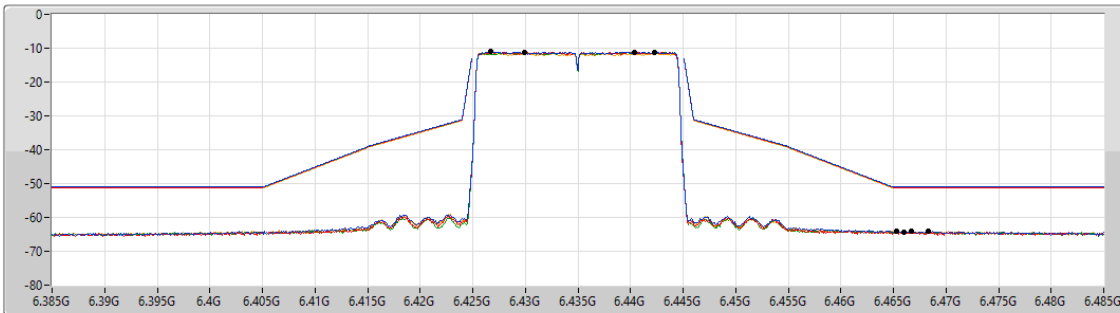

6435MHz_TX

CF Freq
6.435GHz

Span
100MHz

RBW
200kHz

VBW
1MHz

Sweep Time
20ms

Detector Type
RMS

Port 1

Port 2

Port 3

Port 4

Ref(Hz)	Ref(dBm)	Freq(Hz)	Level(dBm)	Limit(dBm)	Margin(dB)	Port
6.42671G	-11.07	6.4653G	-63.91	-51.07	-12.84	1
6.44229G	-11.17	6.466G	-64.29	-51.17	-13.12	2
6.44039G	-11.19	6.4683G	-64.16	-51.19	-12.97	3
6.42991G	-11.39	6.4667G	-64.10	-51.39	-12.71	4