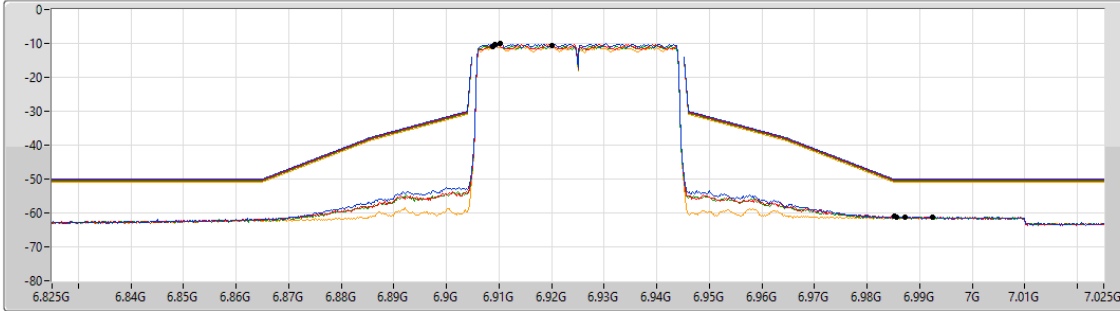

6.875-7.125GHz_802.11be EHT40-BF_Nss1,(MCS0)_4TX

MASK

6925MHz_TX

CF Freq
6.925GHz

Span
200MHz

RBW
300kHz

VBW
1MHz

Sweep Time
20ms

Detector Type
RMS

Port 1

Port 2

Port 3

Port 4

Ref(Hz)	Ref(dBm)	Freq(Hz)	Level(dBm)	Limit(dBm)	Margin(dB)	Port
6.91021G	-10.00	6.9852G	-61.09	-50.00	-11.09	1
6.90922G	-10.31	6.9872G	-61.17	-50.31	-10.86	2
6.92G	-10.55	6.9856G	-61.16	-50.55	-10.61	3
6.90882G	-10.90	6.9924G	-61.21	-50.90	-10.31	4

6.875-7.125GHz_802.11be EHT40-BF_Nss1,(MCS0)_4TX

MASK