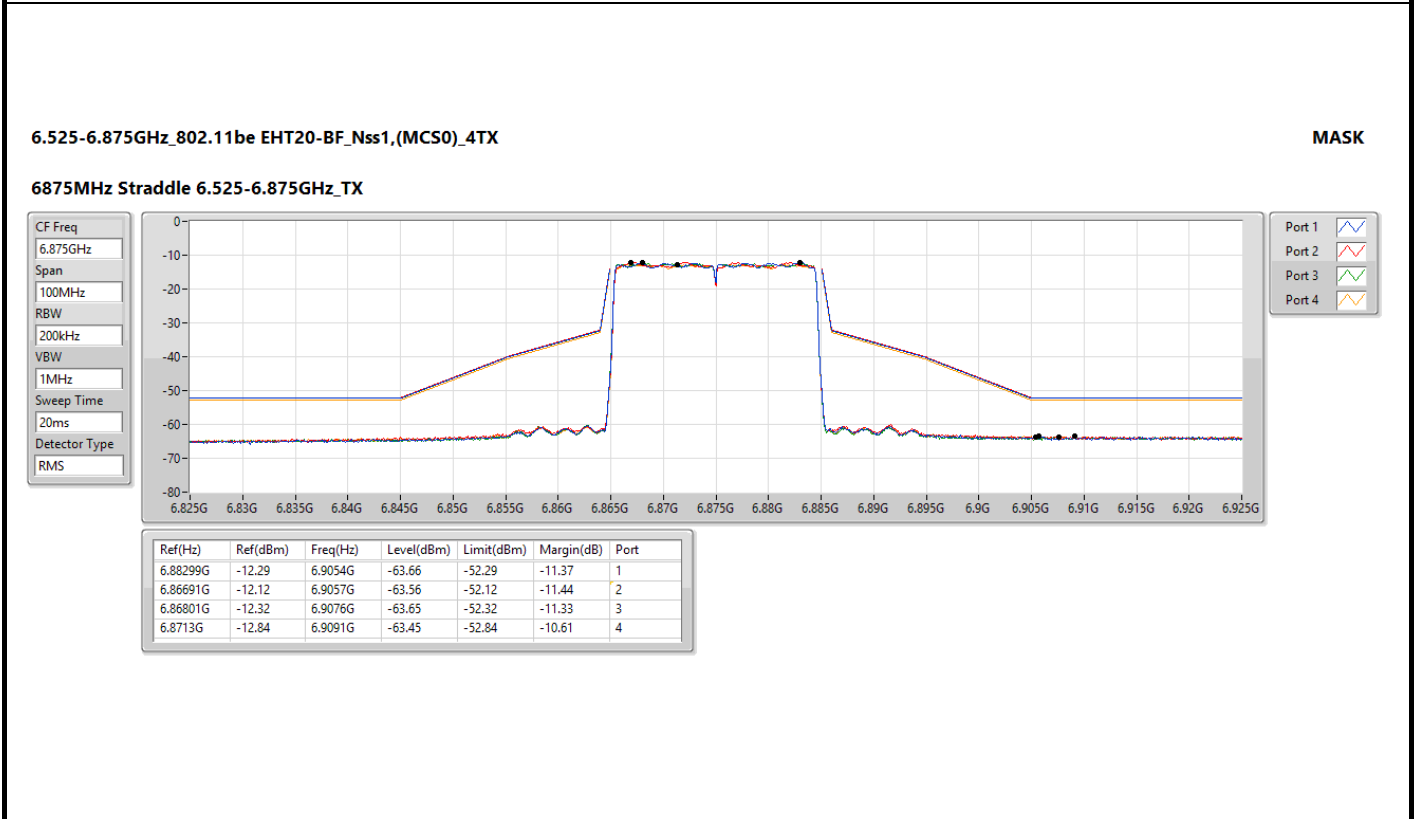

Detector Type  
RMS

Port 1

Port 2

Port 3

Port 4

Ref(Hz)	Ref(dBm)	Freq(Hz)	Level(dBm)	Limit(dBm)	Margin(dB)	Port
6.42671G	-11.07	6.4653G	-63.91	-51.07	-12.84	1
6.44229G	-11.17	6.466G	-64.29	-51.17	-13.12	2
6.44039G	-11.19	6.4683G	-64.16	-51.19	-12.97	3
6.42991G	-11.39	6.4667G	-64.10	-51.39	-12.71	4