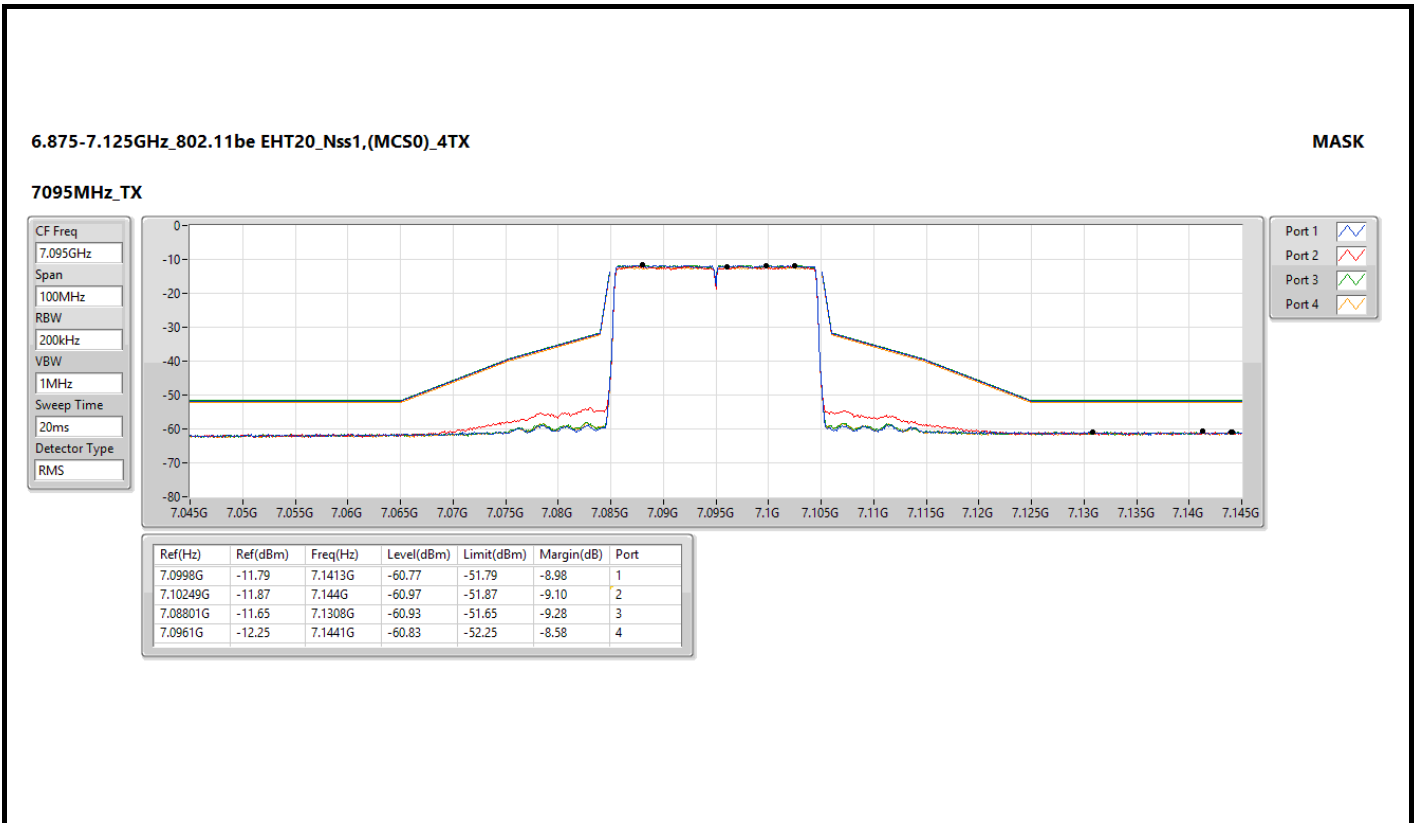

Detector Type  
RMS

Port 1

Port 2

Port 3

Port 4

Ref(Hz)	Ref(dBm)	Freq(Hz)	Level(dBm)	Limit(dBm)	Margin(dB)	Port
7.0194G	-12.05	6.9782G	-60.15	-52.05	-8.10	1
7.0195G	-12.50	6.9746G	-60.33	-52.50	-7.83	2
7.0198G	-12.08	6.9843G	-60.18	-52.08	-8.10	3
7.0125G	-12.74	6.9792G	-60.32	-52.74	-7.58	4