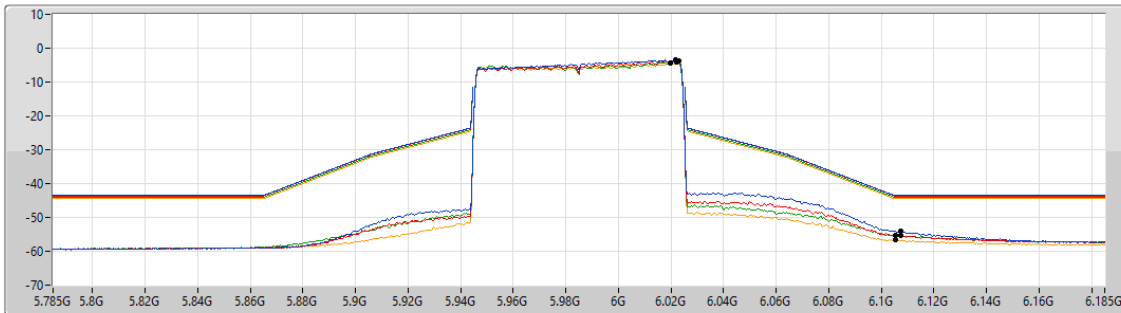

5985MHz_TX

CF Freq
5.985GHz

Span
400MHz

RBW
1MHz

VBW
3MHz

Sweep Time
20ms

Detector Type
RMS

Port 1

Port 2

Port 3

Port 4

Ref(Hz)	Ref(dBm)	Freq(Hz)	Level(dBm)	Limit(dBm)	Margin(dB)	Port
6.02176G	-3.52	6.1074G	-54.14	-43.52	-10.62	1
6.02296G	-3.61	6.1054G	-55.24	-43.61	-11.63	2
6.02216G	-4.07	6.1074G	-55.25	-44.07	-11.18	3
6.01977G	-4.48	6.1054G	-56.70	-44.48	-12.22	4