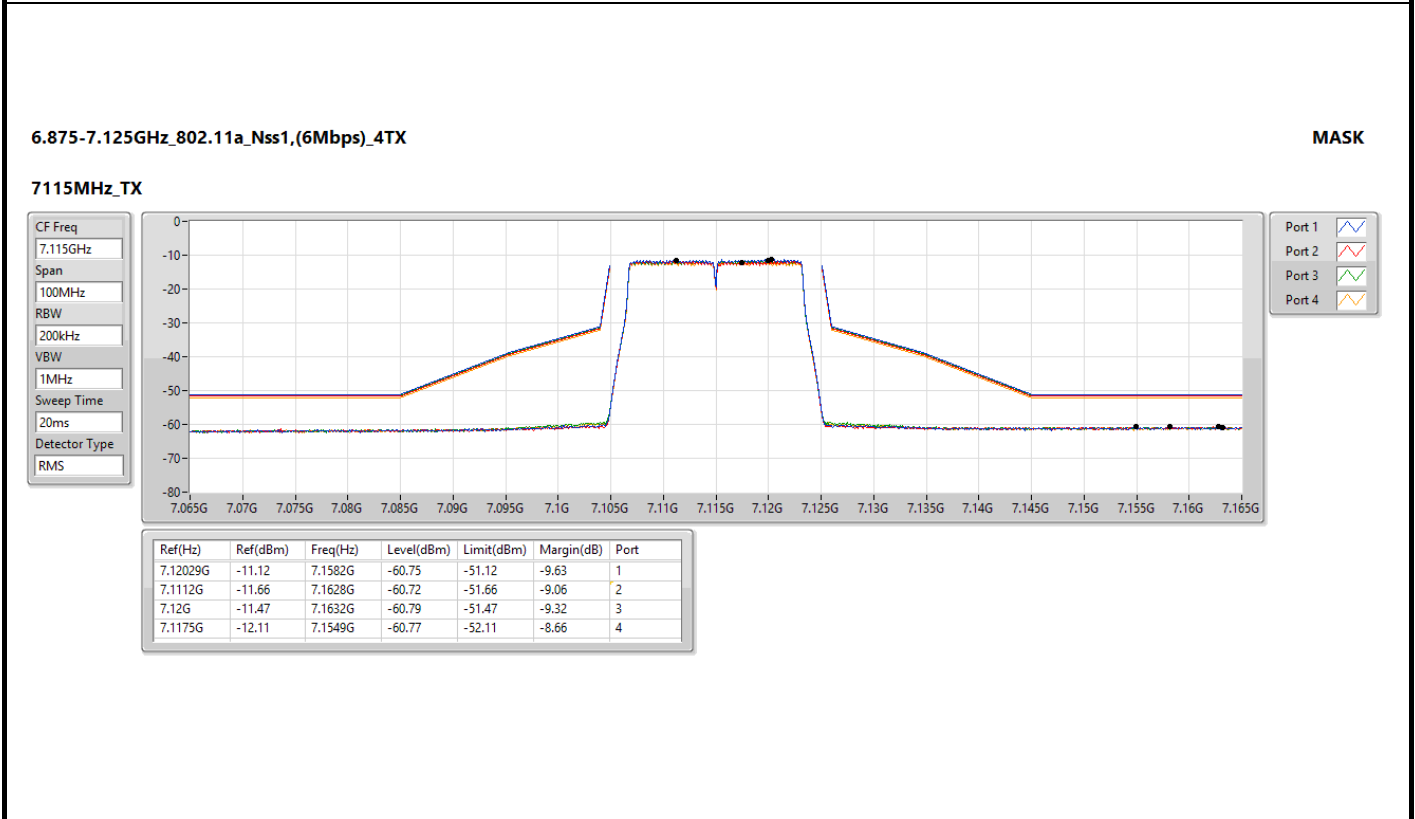

Sweep Time  
20ms

Detector Type  
RMS

Port 1

Port 2

Port 3

Port 4

5.925-6.425GHz\_802.11be EHT20\_Nss1,(MCS0)\_4TX

MASK

5955MHz\_TX

CF Freq  
5.955GHz

Span  
100MHz

RBW  
200kHz

VBW  
1MHz

Sweep Time  
20ms

Detector Type  
RMS

Port 1