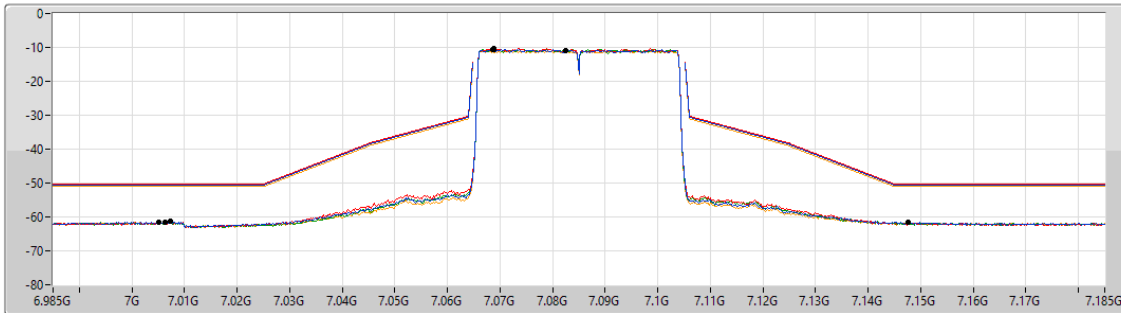

6.875-7.125GHz_802.11be EHT40-BF_Nss1,(MCS0)_4TX

MASK

7085MHz_TX

CF Freq
7.085GHz

Span
200MHz

RBW
300kHz

VBW
1MHz

Sweep Time
20ms

Detector Type
RMS

Port 1

Port 2

Port 3

Port 4

Ref(Hz)	Ref(dBm)	Freq(Hz)	Level(dBm)	Limit(dBm)	Margin(dB)	Port
7.06862G	-10.59	7.0074G	-61.39	-50.59	-10.80	1
7.06882G	-10.28	7.0052G	-61.52	-50.28	-11.24	2
7.06882G	-10.53	7.1476G	-61.67	-50.53	-11.14	3
7.0824G	-11.06	7.0064G	-61.55	-51.06	-10.49	4

5.925-6.425GHz_802.11be EHT80-BF_Nss1,(MCS0)_4TX

MASK