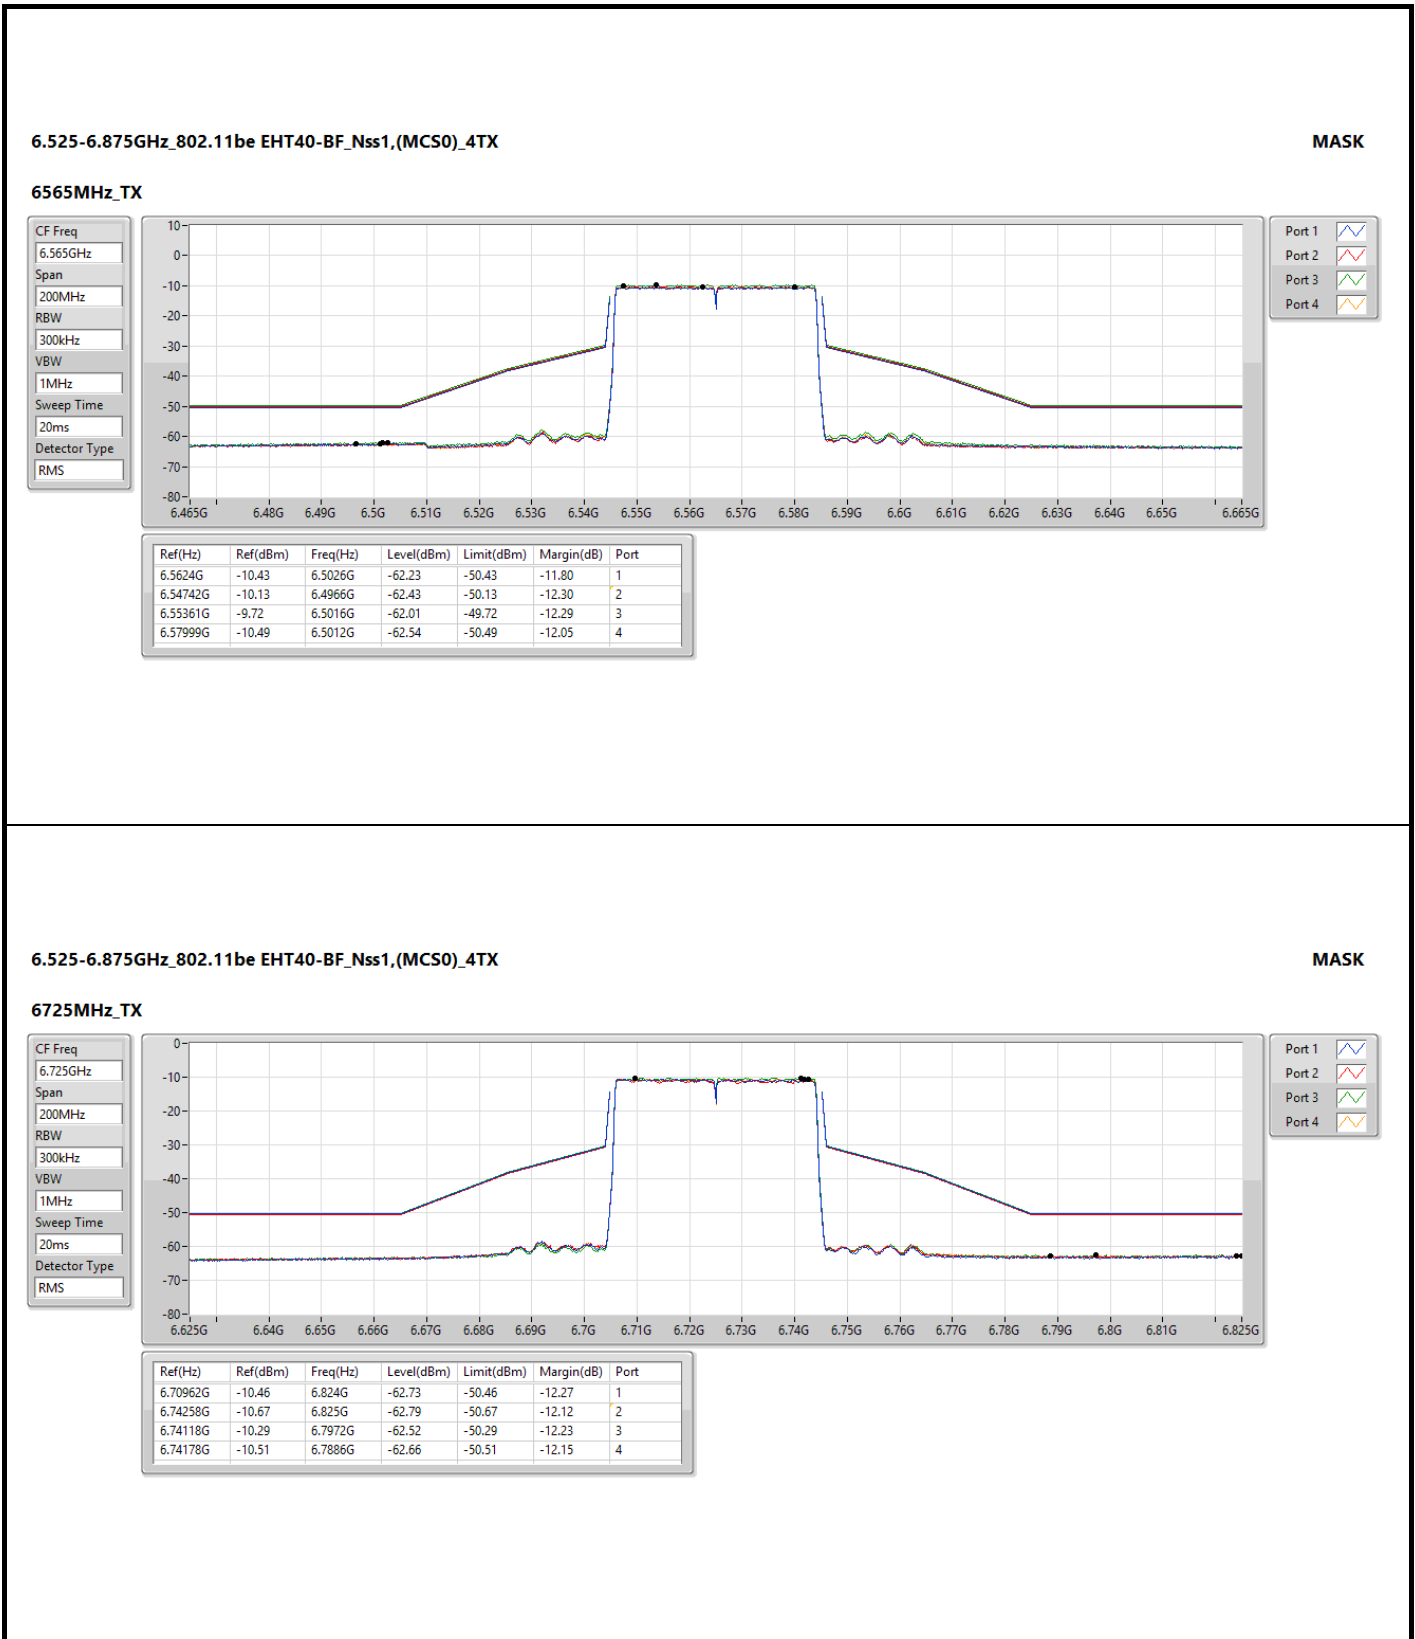

Detector Type  
RMS

Port 1

Port 2

Port 3

Port 4

Ref(Hz)	Ref(dBm)	Freq(Hz)	Level(dBm)	Limit(dBm)	Margin(dB)	Port
6.42671G	-11.07	6.4653G	-63.91	-51.07	-12.84	1
6.44229G	-11.17	6.466G	-64.29	-51.17	-13.12	2
6.44039G	-11.19	6.4683G	-64.16	-51.19	-12.97	3
6.42991G	-11.39	6.4667G	-64.10	-51.39	-12.71	4