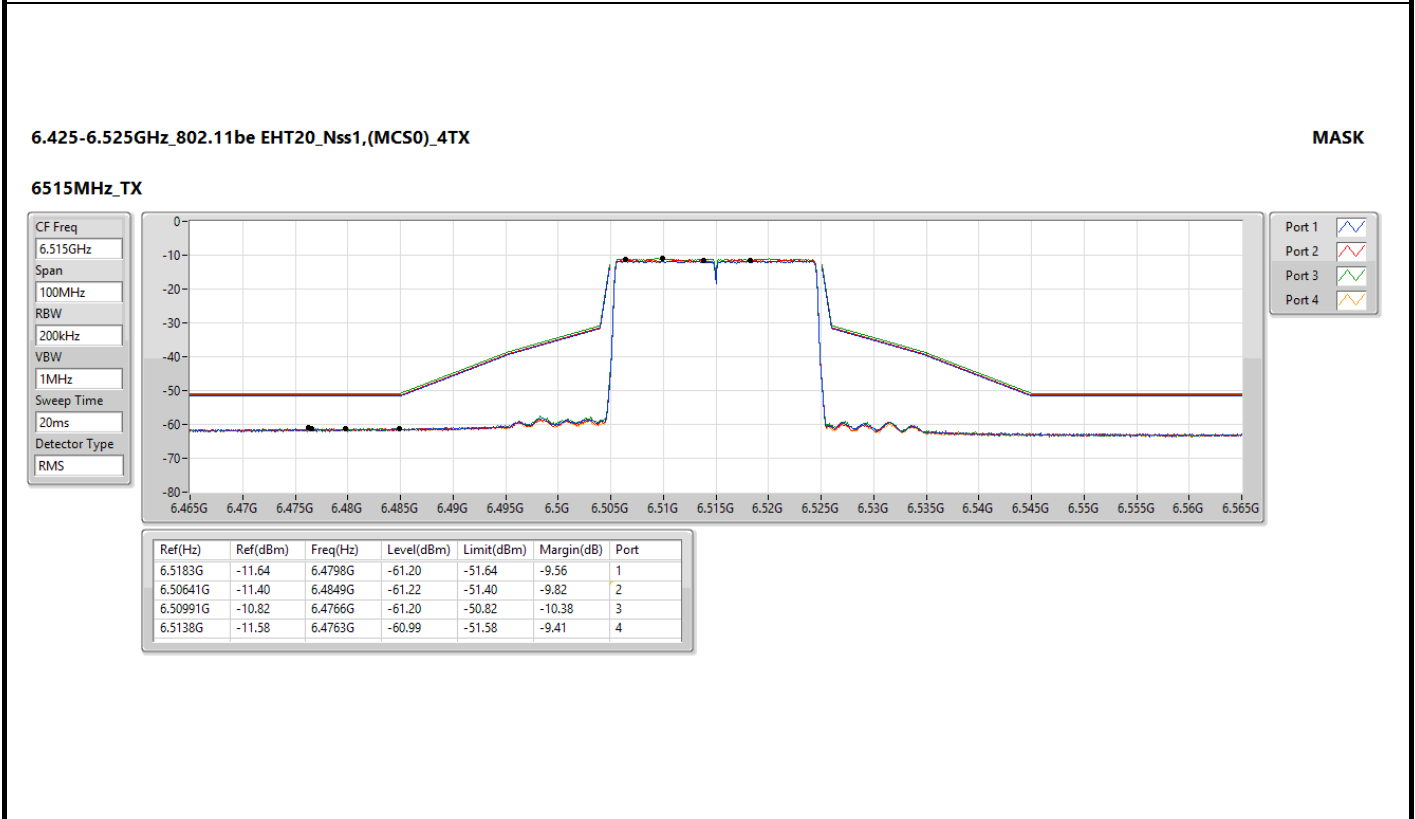

6.525-6.875GHz\_802.11be EHT20\_Nss1,(MCS0)\_4TX

MASK

**6875MHz Straddle 6.525-6.875GHz\_TX**

CF Freq  
6.875GHz

Span  
100MHz

RBW  
200kHz

VBW  
1MHz

Sweep Time  
20ms