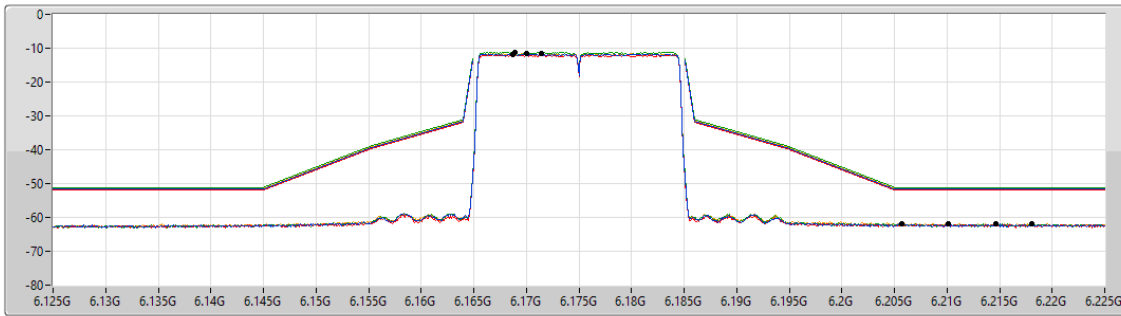

6175MHz_TX

CF Freq
6.175GHz

Span
100MHz

RBW
200kHz

VBW
1MHz

Sweep Time
20ms

Detector Type
RMS

Port 1

Port 2

Port 3

Port 4

Ref(Hz)	Ref(dBm)	Freq(Hz)	Level(dBm)	Limit(dBm)	Margin(dB)	Port
6.1714G	-11.67	6.2101G	-61.85	-51.67	-10.18	1
6.16871G	-11.93	6.2181G	-61.93	-51.93	-10.00	2
6.16891G	-11.10	6.2057G	-61.87	-51.10	-10.77	3
6.17G	-11.48	6.2146G	-61.77	-51.48	-10.29	4