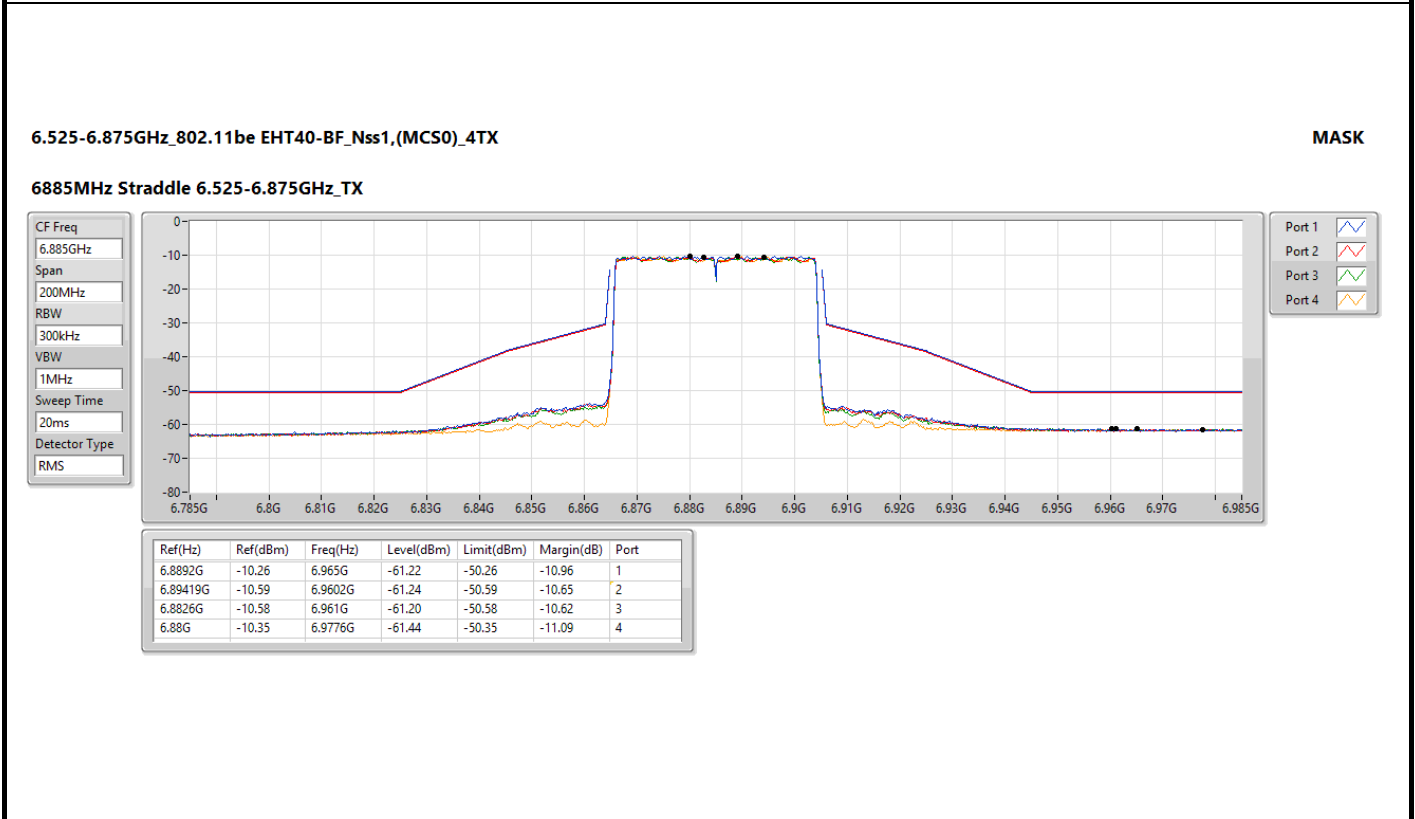

Detector Type  
RMS

Port 1

Port 2

Port 3

Port 4

Ref(Hz)	Ref(dBm)	Freq(Hz)	Level(dBm)	Limit(dBm)	Margin(dB)	Port
6.42671G	-11.07	6.4653G	-63.91	-51.07	-12.84	1
6.44229G	-11.17	6.466G	-64.29	-51.17	-13.12	2
6.44039G	-11.19	6.4683G	-64.16	-51.19	-12.97	3
6.42991G	-11.39	6.4667G	-64.10	-51.39	-12.71	4