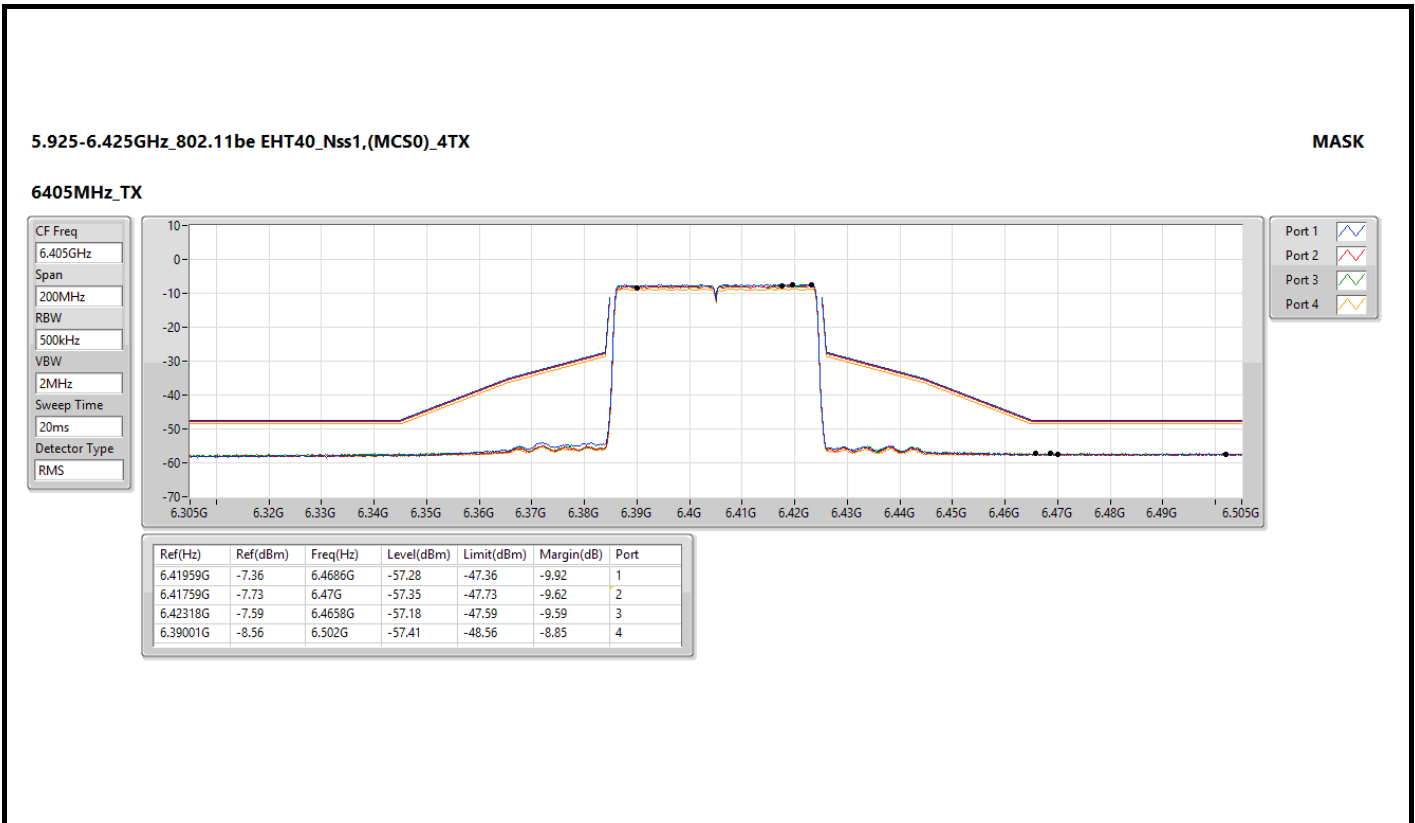

Detector Type  
RMS

Port 1

Port 2

Port 3

Port 4

Ref(Hz)	Ref(dBm)	Freq(Hz)	Level(dBm)	Limit(dBm)	Margin(dB)	Port
7.0194G	-12.05	6.9782G	-60.15	-52.05	-8.10	1
7.0195G	-12.50	6.9746G	-60.33	-52.50	-7.83	2
7.0198G	-12.08	6.9843G	-60.18	-52.08	-8.10	3
7.0125G	-12.74	6.9792G	-60.32	-52.74	-7.58	4