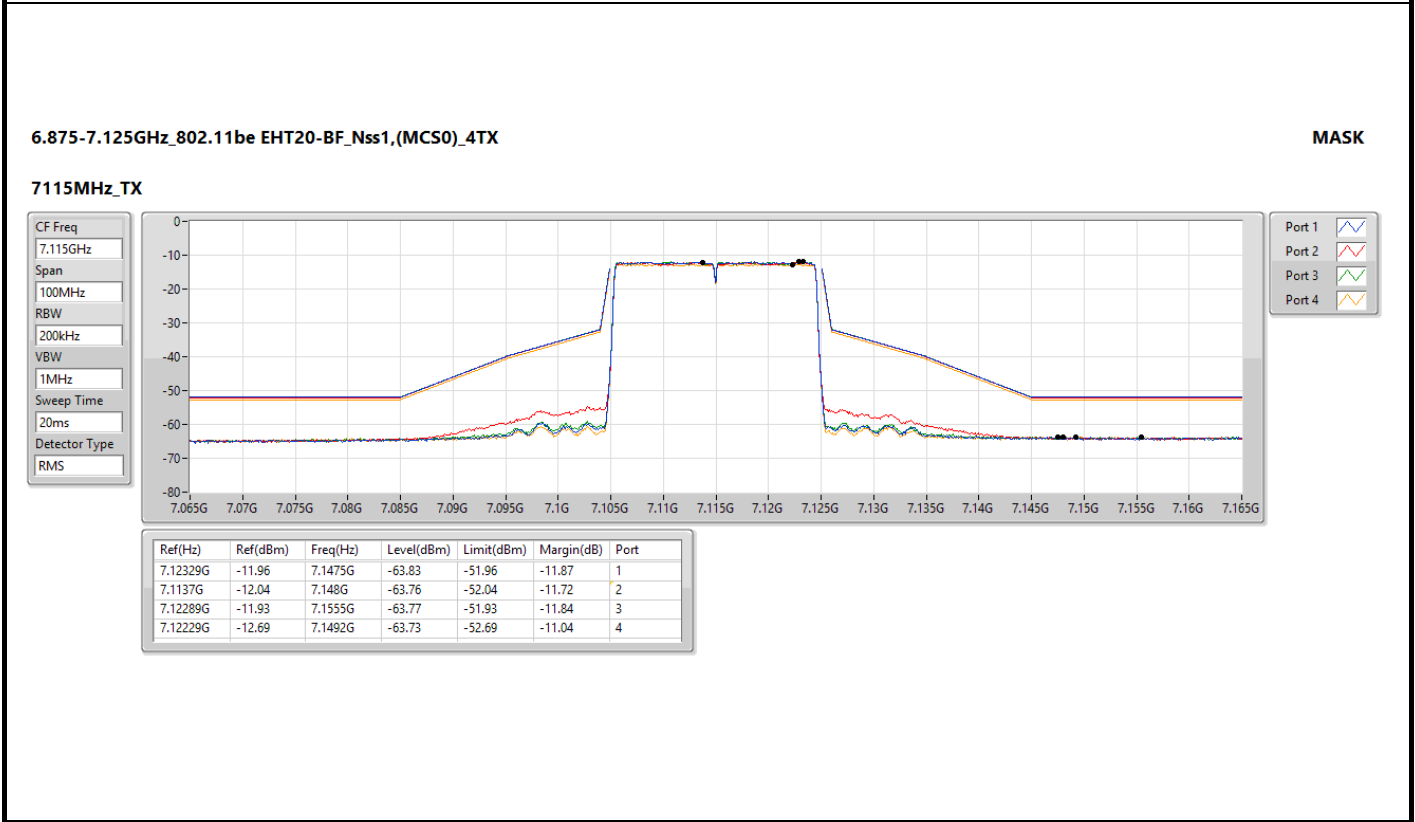

Detector Type  
RMS

Port 1

Port 2

Port 3

Port 4

Ref(Hz)	Ref(dBm)	Freq(Hz)	Level(dBm)	Limit(dBm)	Margin(dB)	Port
6.42671G	-11.07	6.4653G	-63.91	-51.07	-12.84	1
6.44229G	-11.17	6.466G	-64.29	-51.17	-13.12	2
6.44039G	-11.19	6.4683G	-64.16	-51.19	-12.97	3
6.42991G	-11.39	6.4667G	-64.10	-51.39	-12.71	4