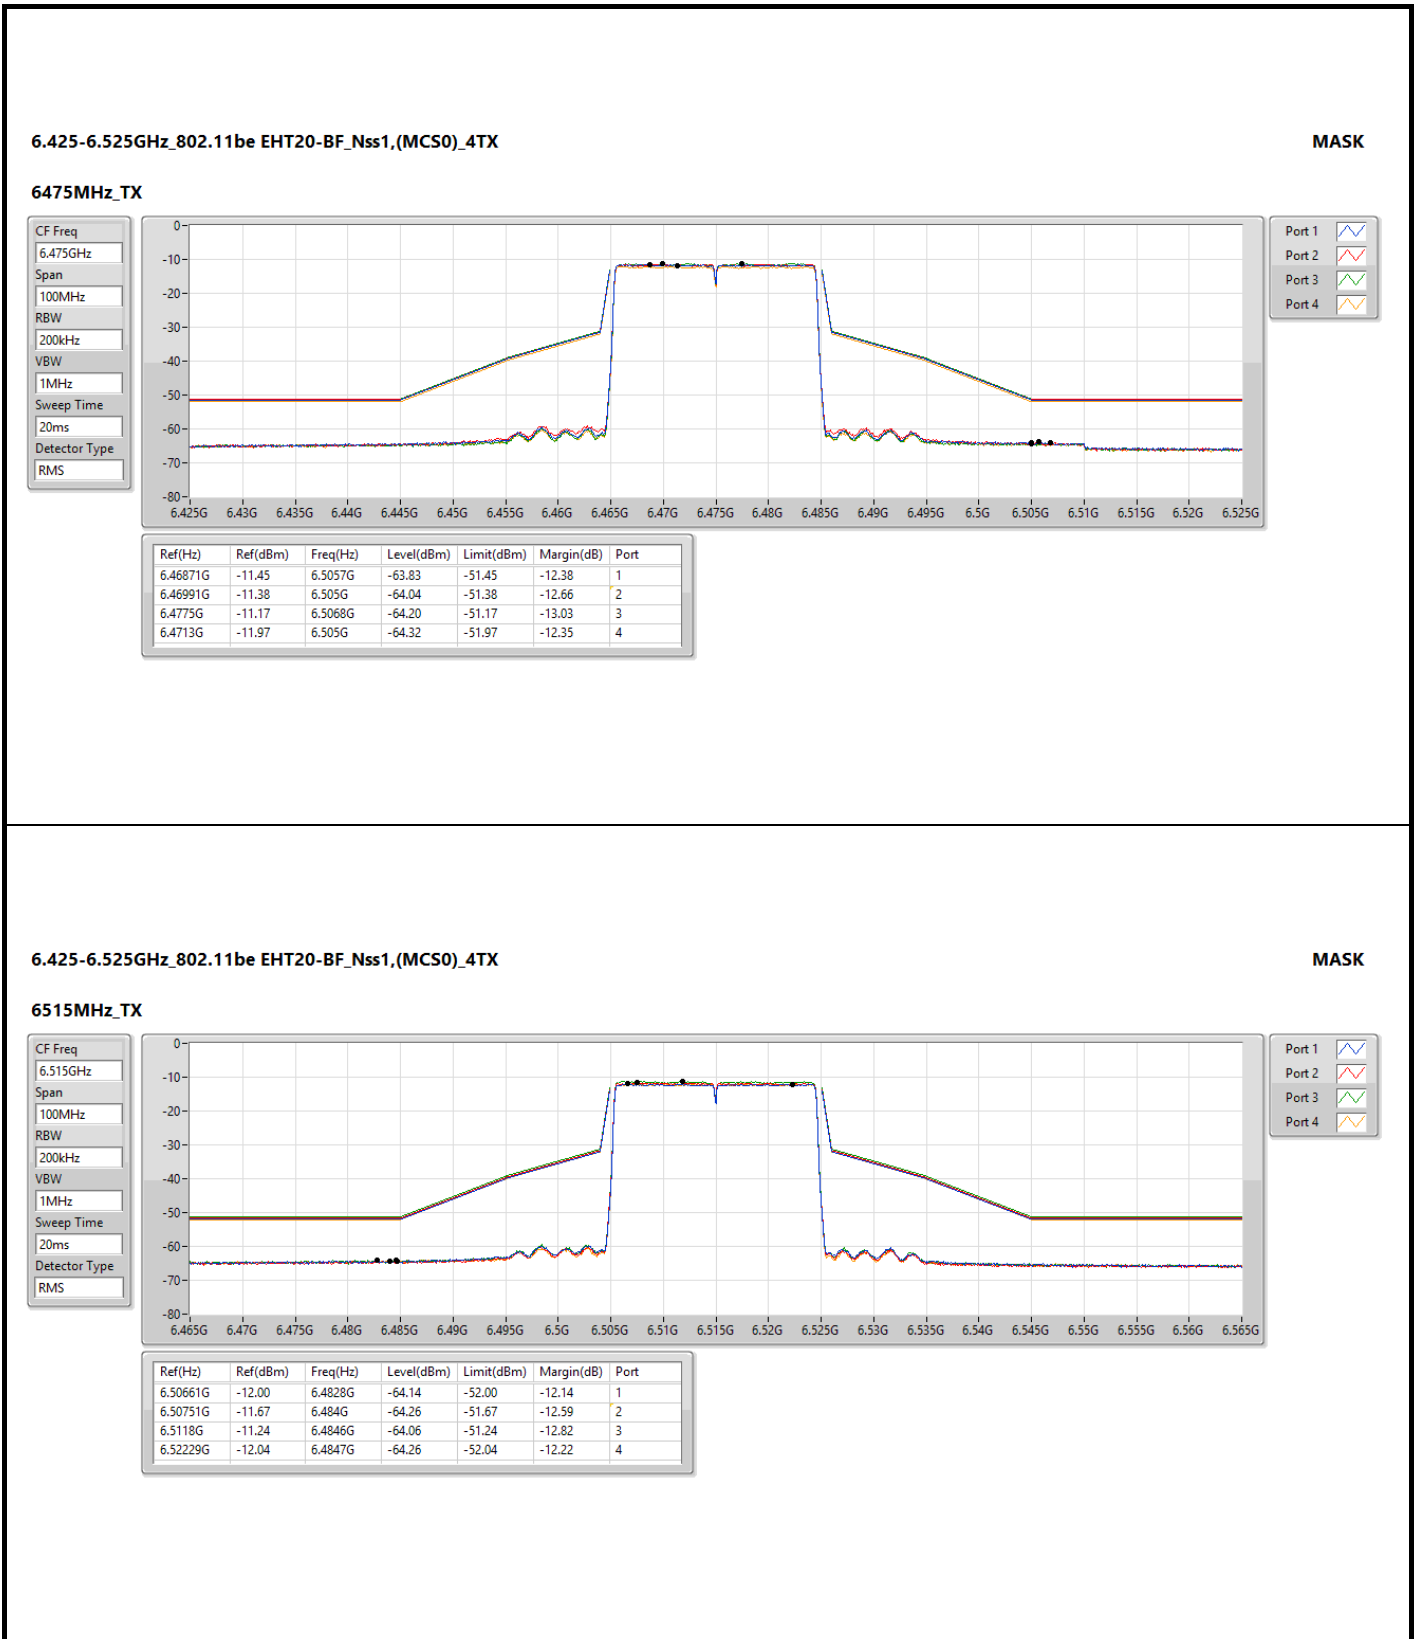

Detector Type  
RMS

Port 1

Port 2

Port 3

Port 4

Ref(Hz)	Ref(dBm)	Freq(Hz)	Level(dBm)	Limit(dBm)	Margin(dB)	Port
6.42671G	-11.07	6.4653G	-63.91	-51.07	-12.84	1
6.44229G	-11.17	6.466G	-64.29	-51.17	-13.12	2
6.44039G	-11.19	6.4683G	-64.16	-51.19	-12.97	3
6.42991G	-11.39	6.4667G	-64.10	-51.39	-12.71	4