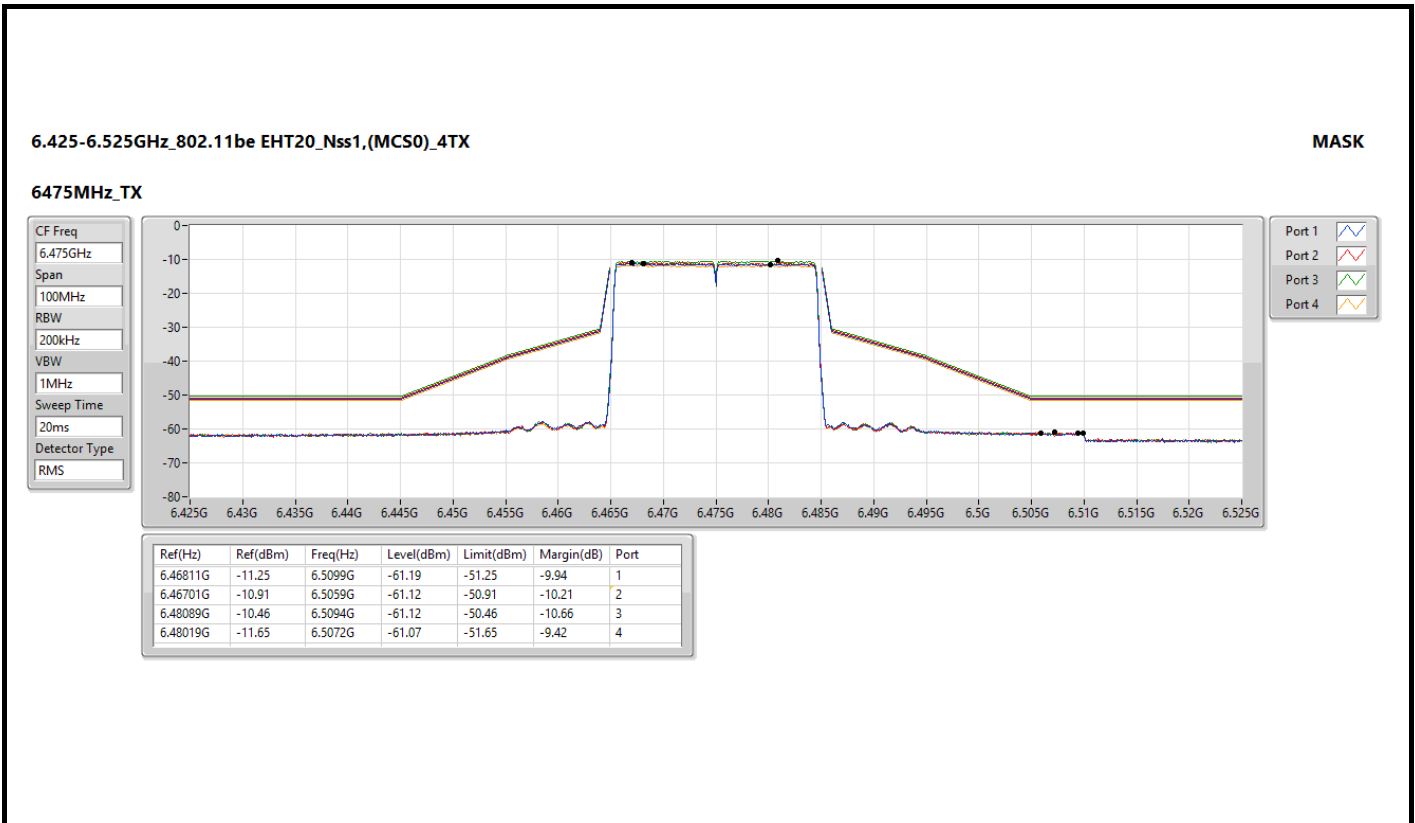

6.525-6.875GHz\_802.11be EHT20\_Nss1,(MCS0)\_4TX

MASK

**6875MHz Straddle 6.525-6.875GHz\_TX**

CF Freq  
6.875GHz

Span  
100MHz

RBW  
200kHz

VBW  
1MHz

Sweep Time  
20ms