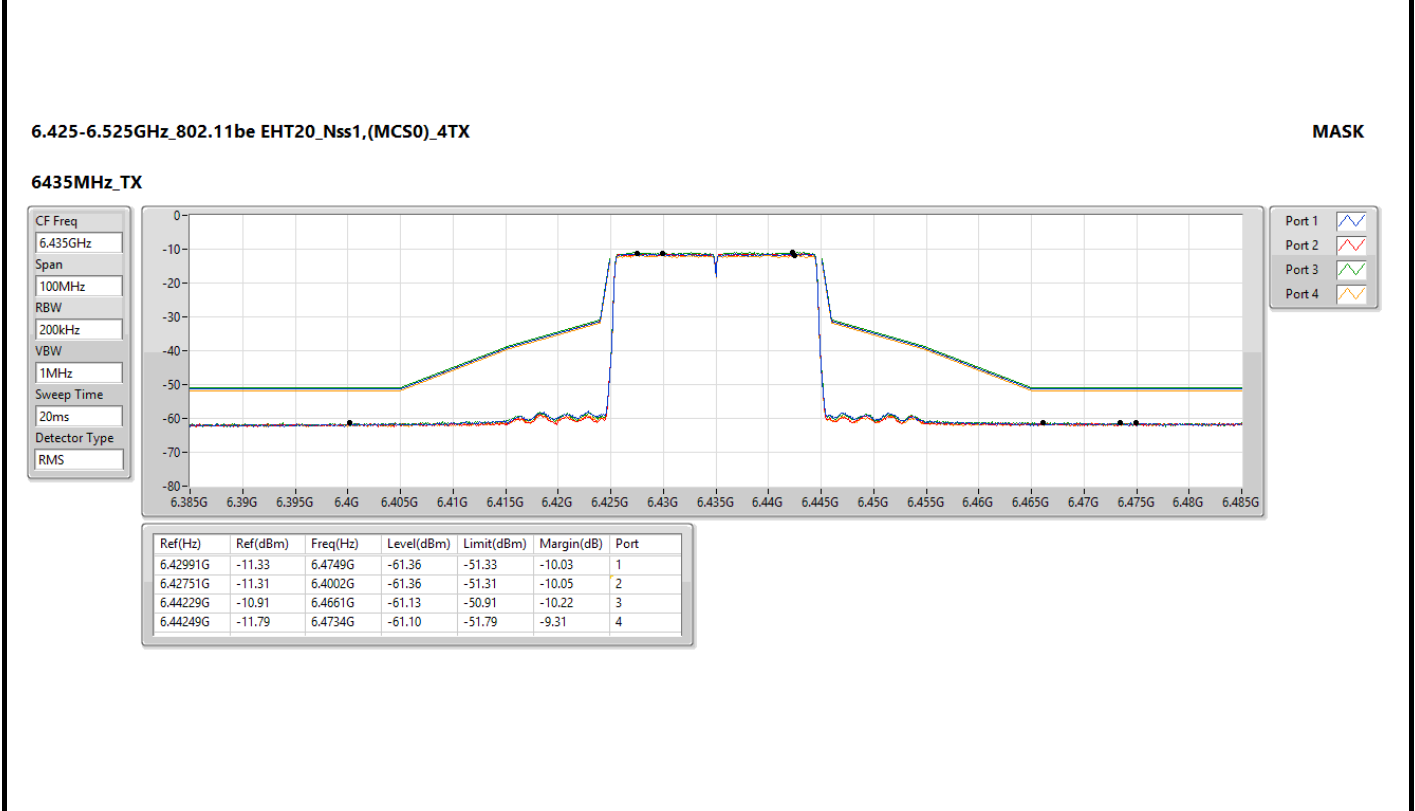

6.525-6.875GHz\_802.11be EHT20\_Nss1,(MCS0)\_4TX

MASK

**6875MHz Straddle 6.525-6.875GHz\_TX**

CF Freq  
6.875GHz

Span  
100MHz

RBW  
200kHz

VBW  
1MHz

Sweep Time  
20ms