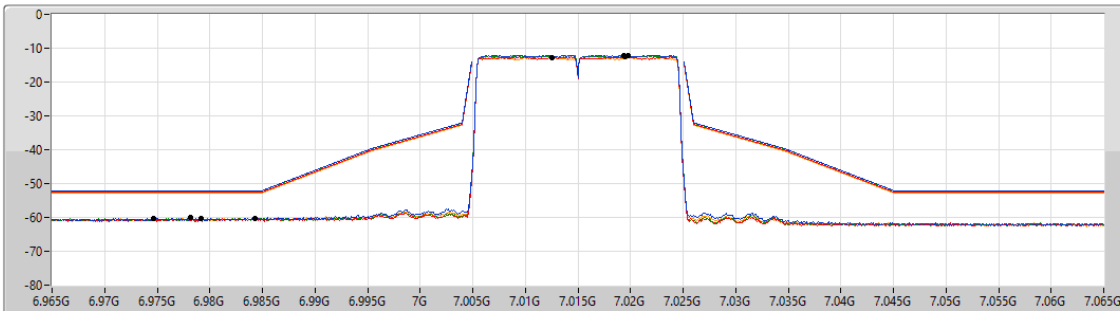

7015MHz_TX

CF Freq
7.015GHz

Span
100MHz

RBW
200kHz

VBW
1MHz

Sweep Time
20ms

Detector Type
RMS

Port 1

Port 2

Port 3

Port 4

Ref(Hz)	Ref(dBm)	Freq(Hz)	Level(dBm)	Limit(dBm)	Margin(dB)	Port
7.0194G	-12.05	6.9782G	-60.15	-52.05	-8.10	1
7.0195G	-12.50	6.9746G	-60.33	-52.50	-7.83	2
7.0198G	-12.08	6.9843G	-60.18	-52.08	-8.10	3
7.0125G	-12.74	6.9792G	-60.32	-52.74	-7.58	4