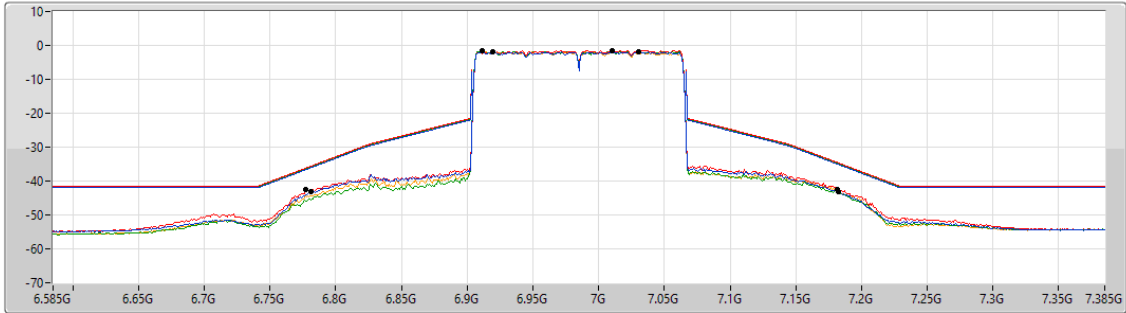

6985MHz\_TX

CF Freq  
6.985GHz

Span  
800MHz

RBW  
2MHz

VBW  
10MHz

Sweep Time  
20ms

Detector Type  
RMS

Port 1