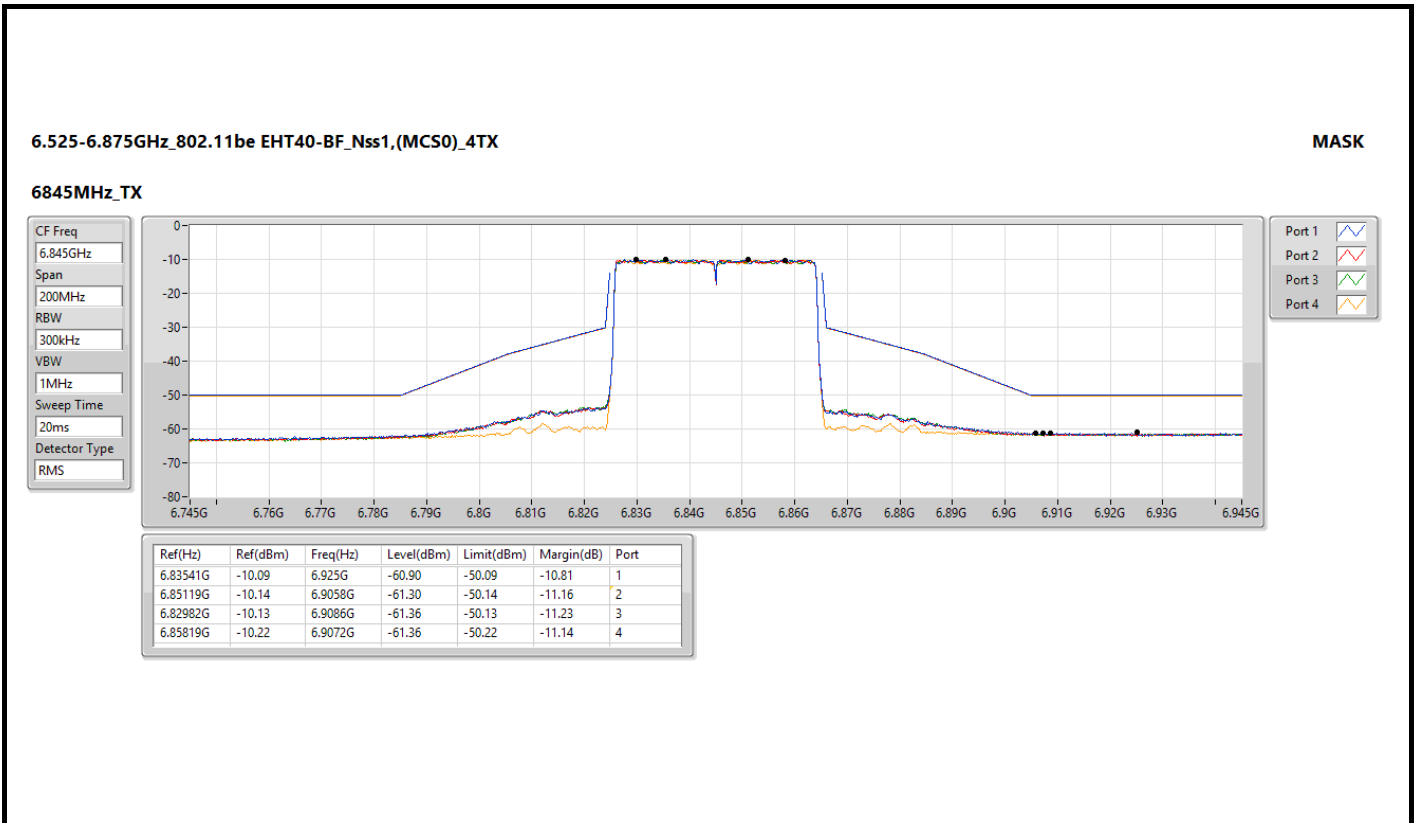

Detector Type  
RMS

Port 1

Port 2

Port 3

Port 4

Ref(Hz)	Ref(dBm)	Freq(Hz)	Level(dBm)	Limit(dBm)	Margin(dB)	Port
6.42671G	-11.07	6.4653G	-63.91	-51.07	-12.84	1
6.44229G	-11.17	6.466G	-64.29	-51.17	-13.12	2
6.44039G	-11.19	6.4683G	-64.16	-51.19	-12.97	3
6.42991G	-11.39	6.4667G	-64.10	-51.39	-12.71	4