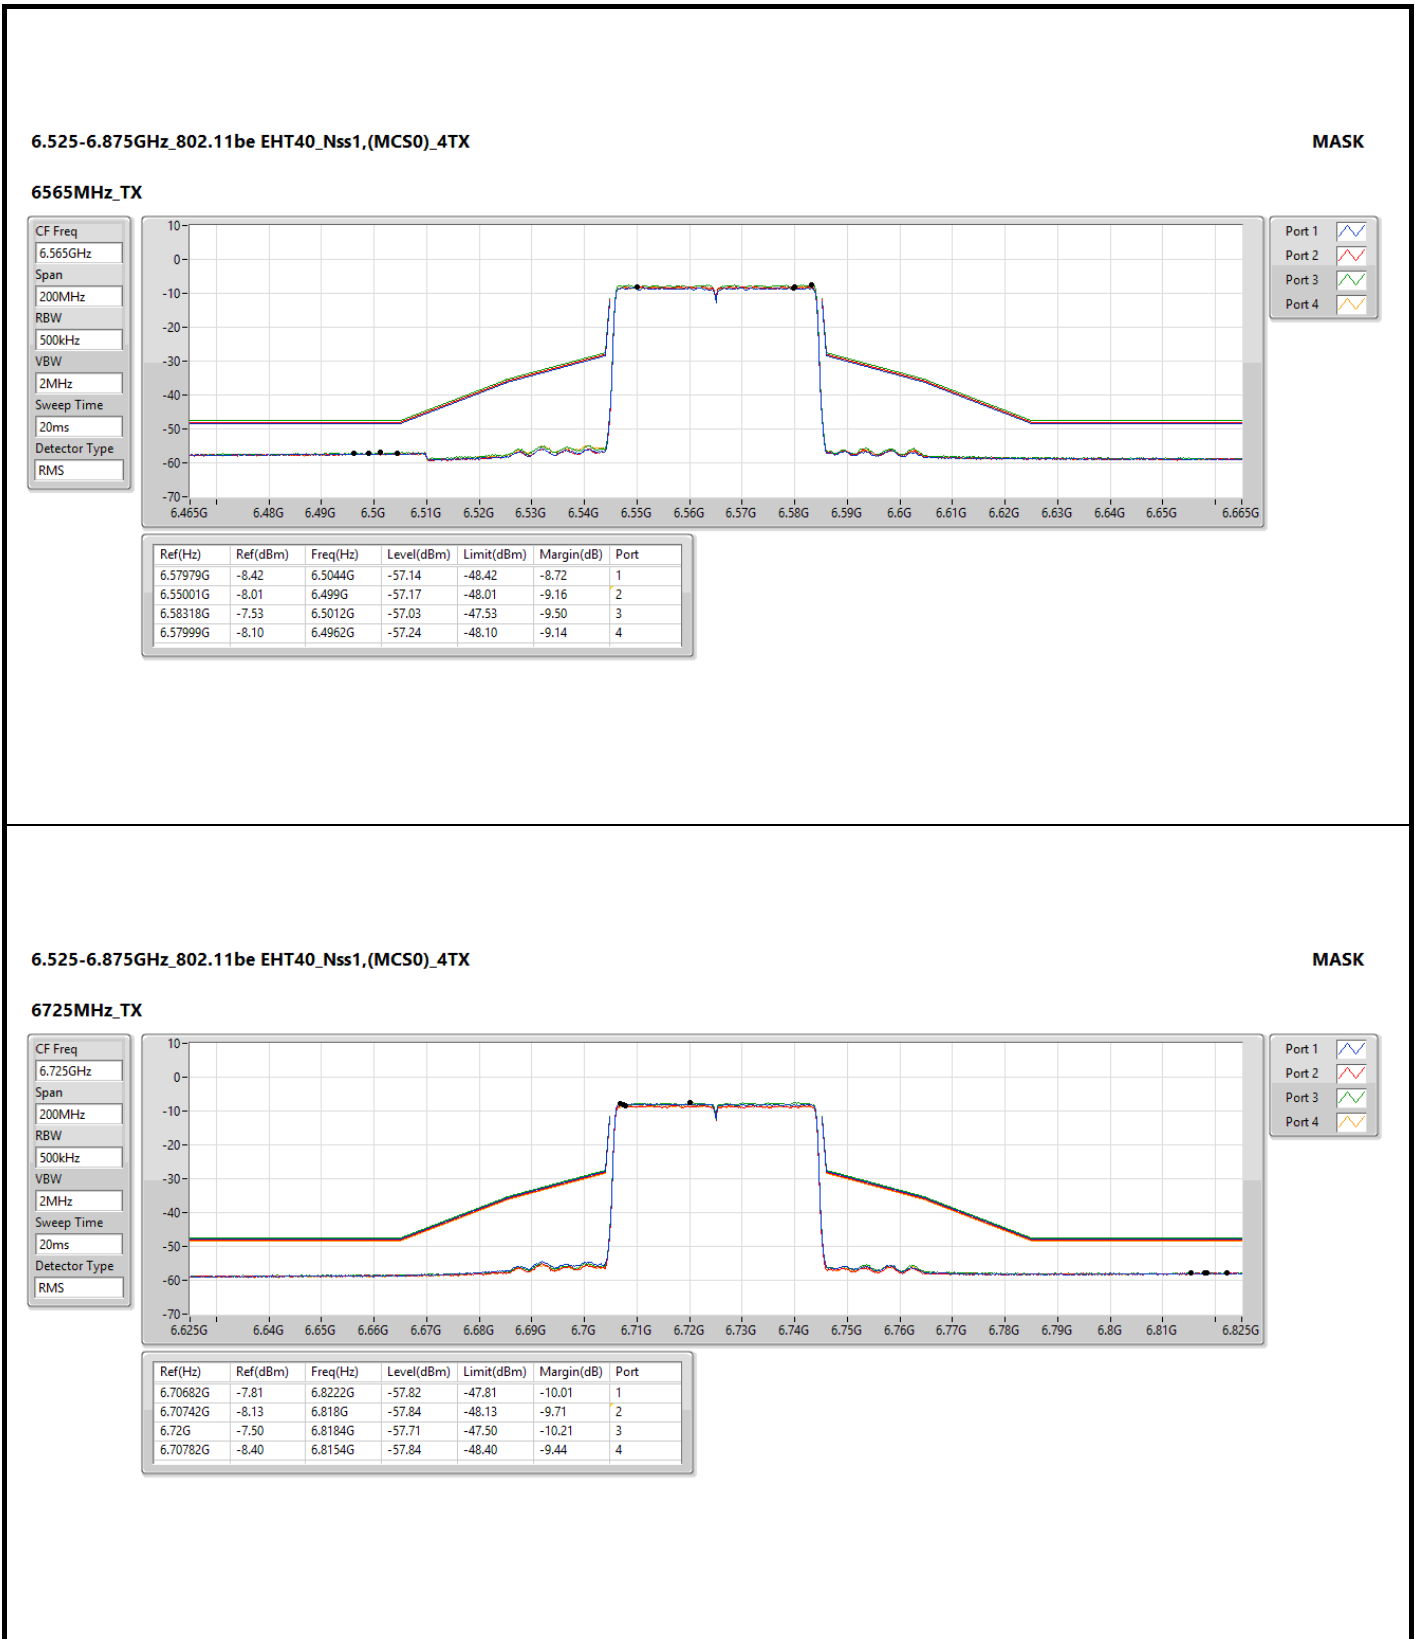

Detector Type  
RMS

Port 1

Port 2

Port 3

Port 4

Ref(Hz)	Ref(dBm)	Freq(Hz)	Level(dBm)	Limit(dBm)	Margin(dB)	Port
7.0194G	-12.05	6.9782G	-60.15	-52.05	-8.10	1
7.0195G	-12.50	6.9746G	-60.33	-52.50	-7.83	2
7.0198G	-12.08	6.9843G	-60.18	-52.08	-8.10	3
7.0125G	-12.74	6.9792G	-60.32	-52.74	-7.58	4