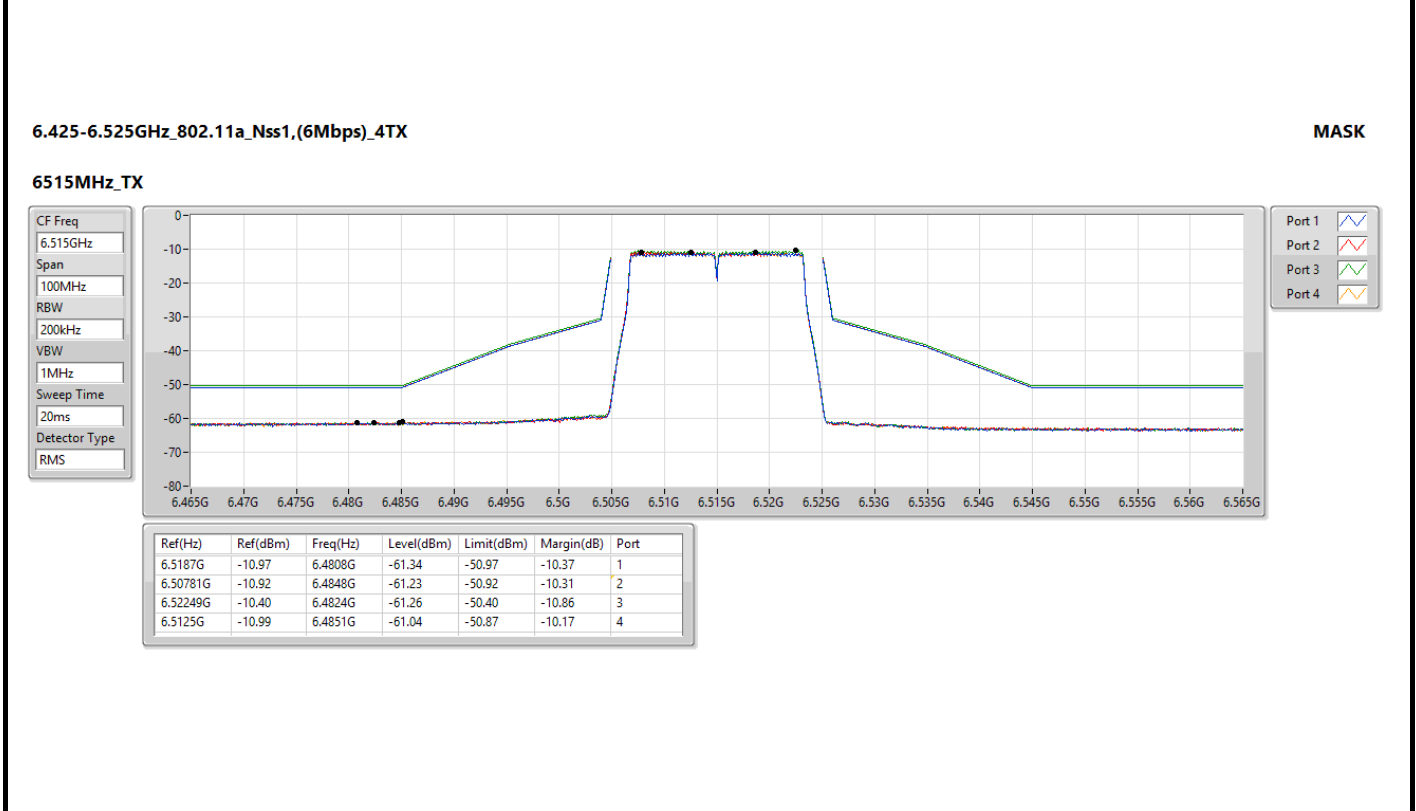

Detector Type  
RMS

Port 1

Port 2

Port 3

Port 4

Ref(Hz)	Ref(dBm)	Freq(Hz)	Level(dBm)	Limit(dBm)	Margin(dB)	Port
6.44G	-11.02	6.4692G	-61.27	-51.02	-10.25	1
6.4306G	-11.10	6.4683G	-61.13	-51.10	-10.03	2
6.4362G	-10.96	6.4696G	-61.27	-50.96	-10.31	3
6.4325G	-11.68	6.4827G	-61.41	-51.68	-9.73	4