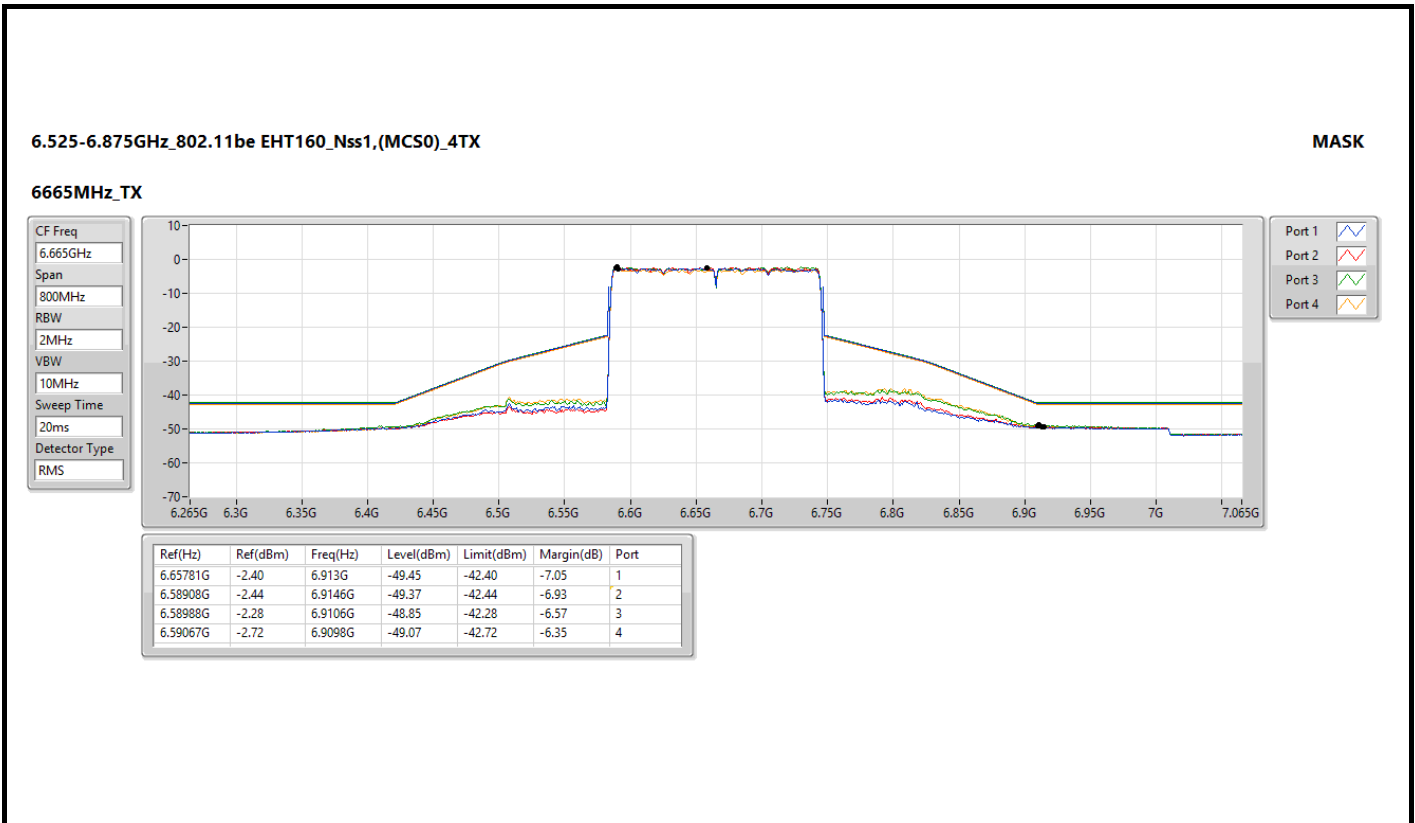

Sweep Time  
20ms

Detector Type  
RMS

Port 1

Port 2

Port 3

Port 4

6.875-7.125GHz\_802.11be EHT160\_Nss1,(MCS0)\_4TX

MASK

6985MHz\_TX

CF Freq  
6.985GHz

Span  
800MHz

RBW  
2MHz

VBW  
10MHz

Sweep Time  
20ms

Detector Type  
RMS

Port 1