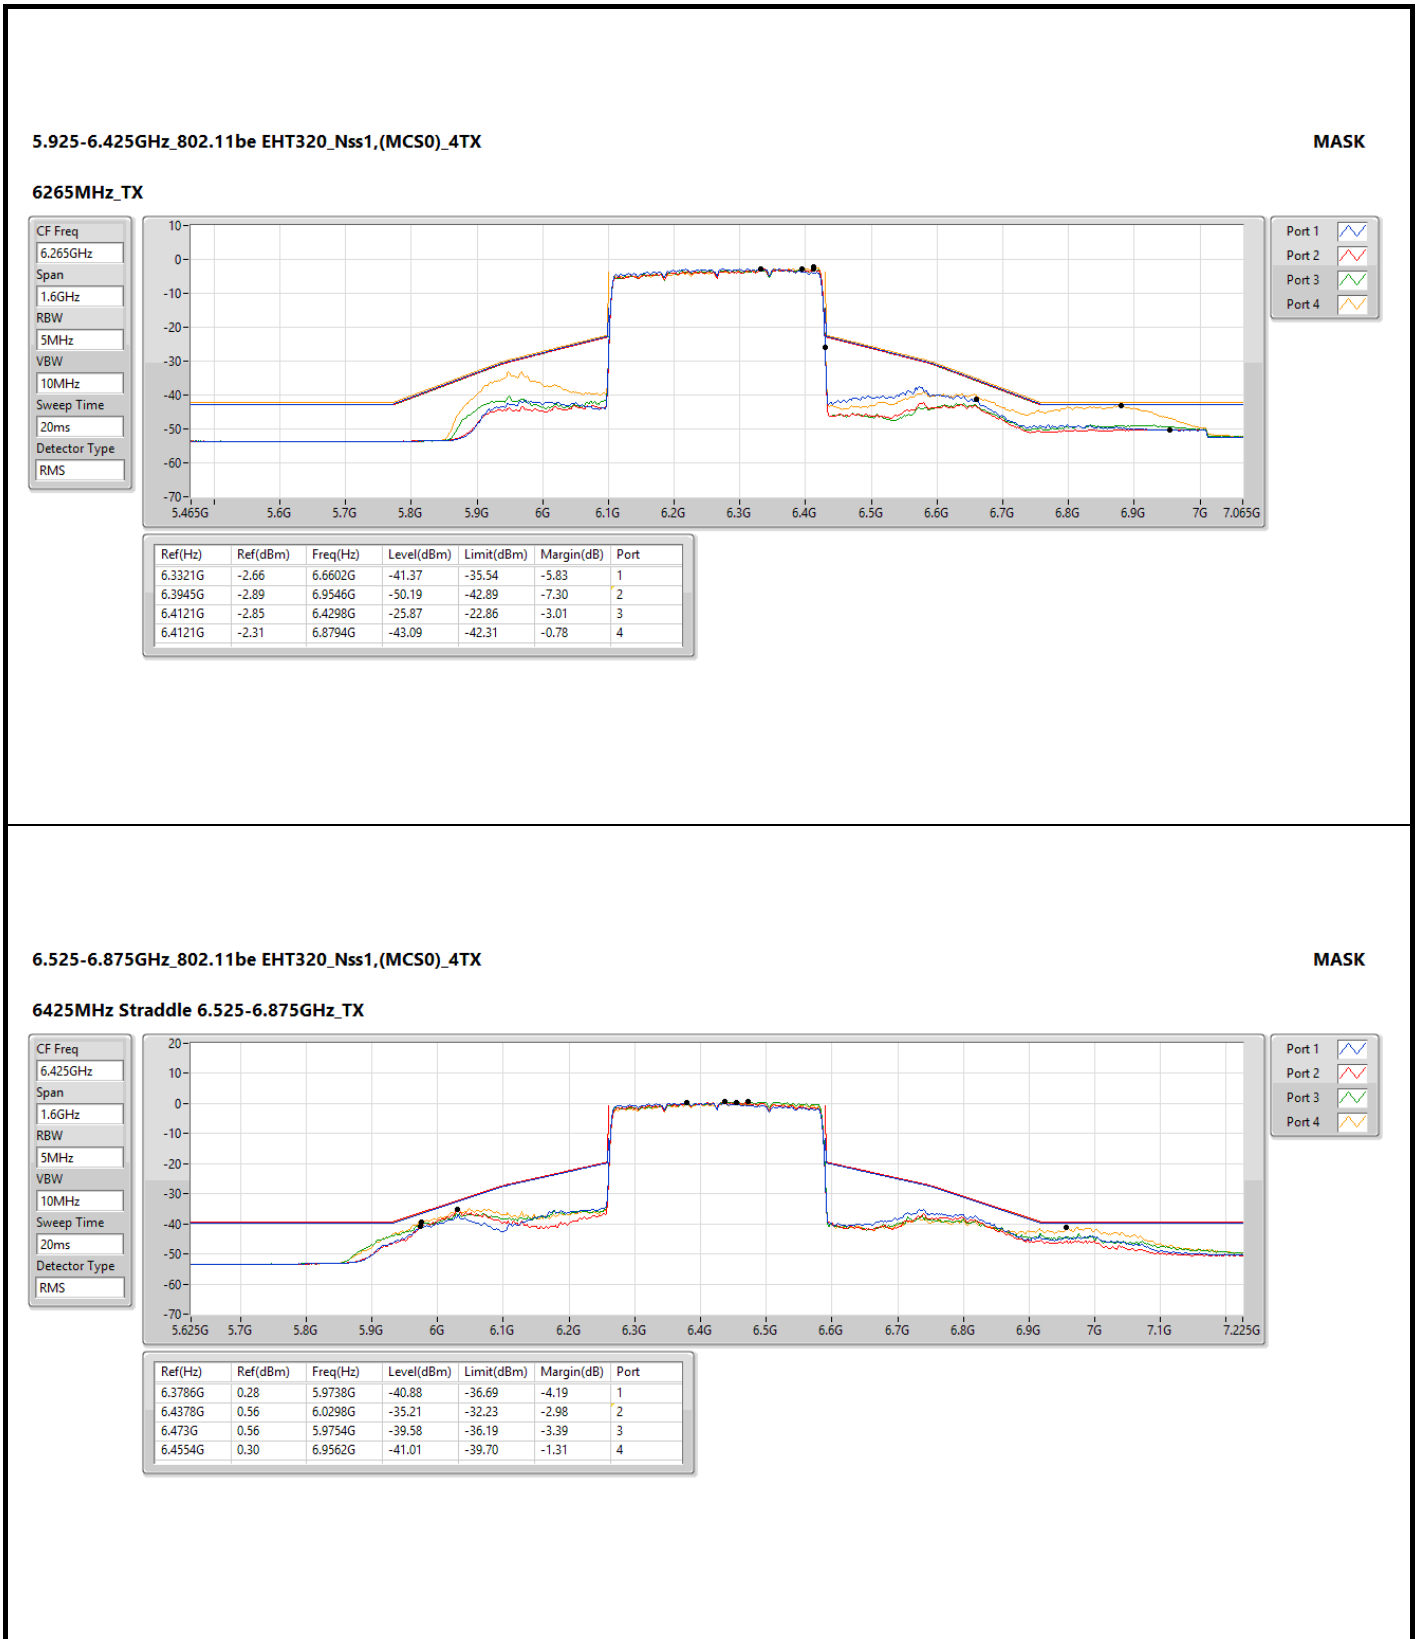

Detector Type  
RMS

Port 1

Port 2

Port 3

Port 4

Ref(Hz)	Ref(dBm)	Freq(Hz)	Level(dBm)	Limit(dBm)	Margin(dB)	Port
6.2584G	-3.33	6.6362G	-45.17	-43.33	-1.84	1
6.2377G	-3.33	6.497G	-39.67	-35.88	-3.79	2
6.2345G	-3.59	6.4954G	-40.51	-36.03	-4.48	3
6.1146G	-3.53	6.481G	-39.97	-34.92	-5.05	4