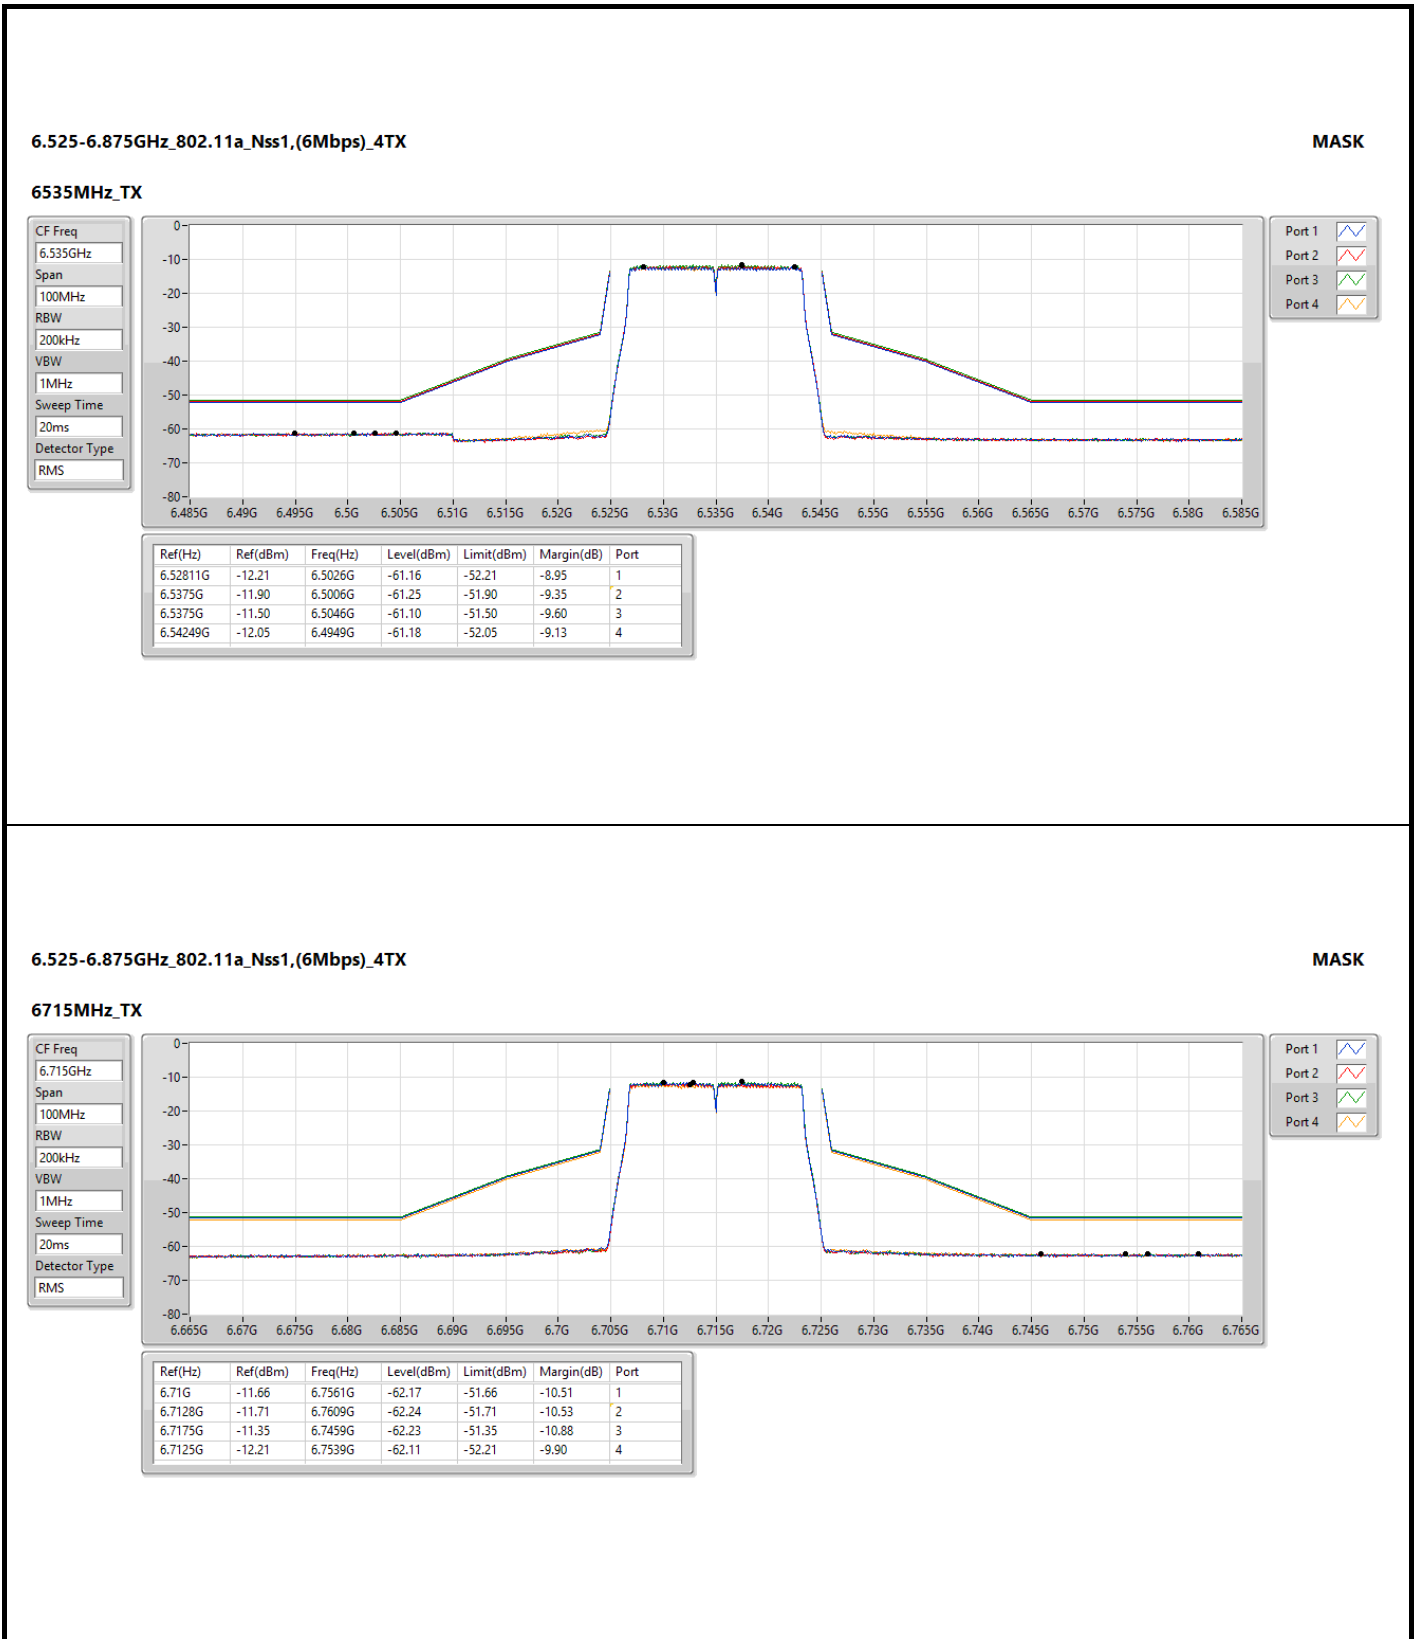

Detector Type  
RMS

Port 1

Port 2

Port 3

Port 4

Ref(Hz)	Ref(dBm)	Freq(Hz)	Level(dBm)	Limit(dBm)	Margin(dB)	Port
6.44G	-11.02	6.4692G	-61.27	-51.02	-10.25	1
6.4306G	-11.10	6.4683G	-61.13	-51.10	-10.03	2
6.4362G	-10.96	6.4696G	-61.27	-50.96	-10.31	3
6.4325G	-11.68	6.4827G	-61.41	-51.68	-9.73	4