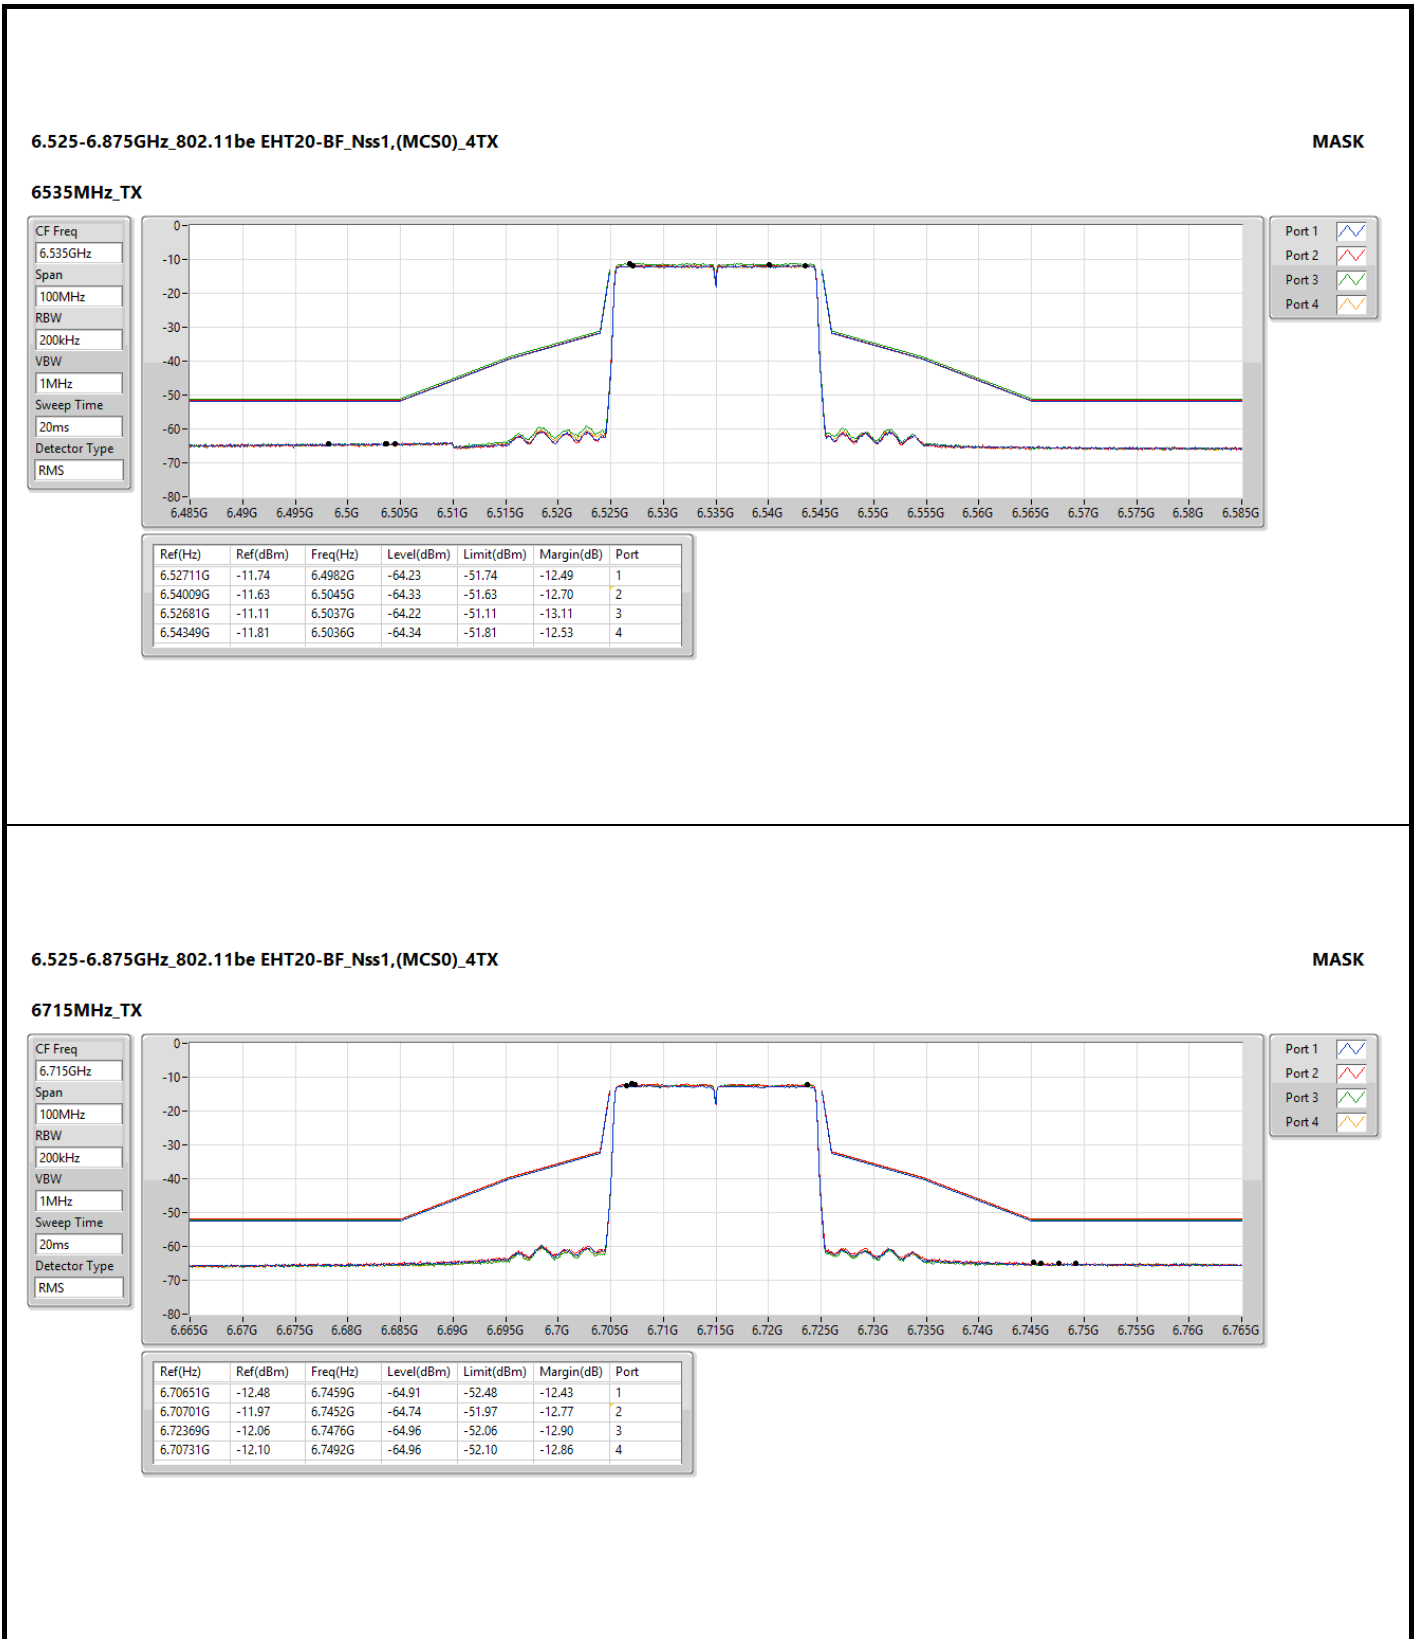

Detector Type  
RMS

Port 1

Port 2

Port 3

Port 4

Ref(Hz)	Ref(dBm)	Freq(Hz)	Level(dBm)	Limit(dBm)	Margin(dB)	Port
6.42671G	-11.07	6.4653G	-63.91	-51.07	-12.84	1
6.44229G	-11.17	6.466G	-64.29	-51.17	-13.12	2
6.44039G	-11.19	6.4683G	-64.16	-51.19	-12.97	3
6.42991G	-11.39	6.4667G	-64.10	-51.39	-12.71	4