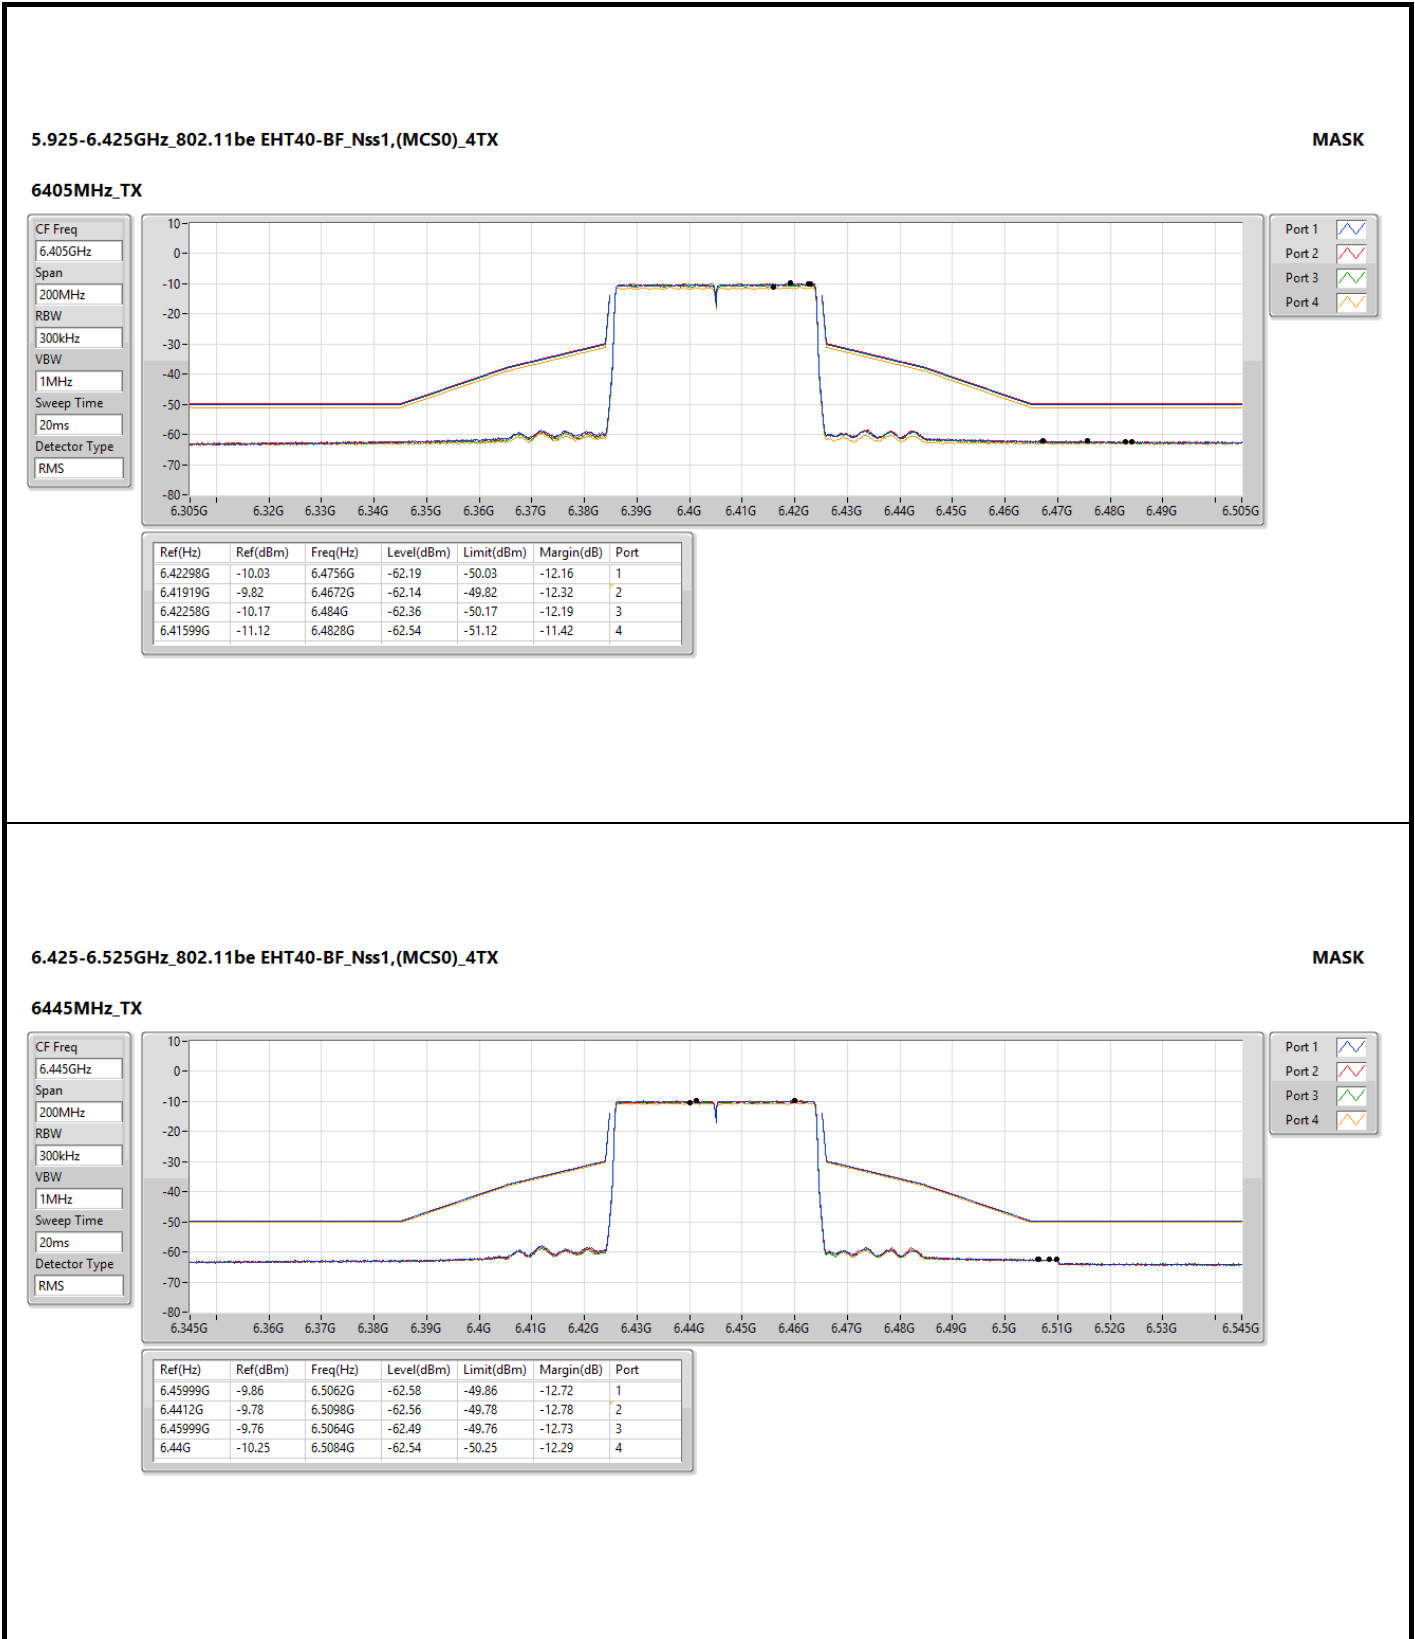

Detector Type  
RMS

Port 1

Port 2

Port 3

Port 4

Ref(Hz)	Ref(dBm)	Freq(Hz)	Level(dBm)	Limit(dBm)	Margin(dB)	Port
6.42671G	-11.07	6.4653G	-63.91	-51.07	-12.84	1
6.44229G	-11.17	6.466G	-64.29	-51.17	-13.12	2
6.44039G	-11.19	6.4683G	-64.16	-51.19	-12.97	3
6.42991G	-11.39	6.4667G	-64.10	-51.39	-12.71	4