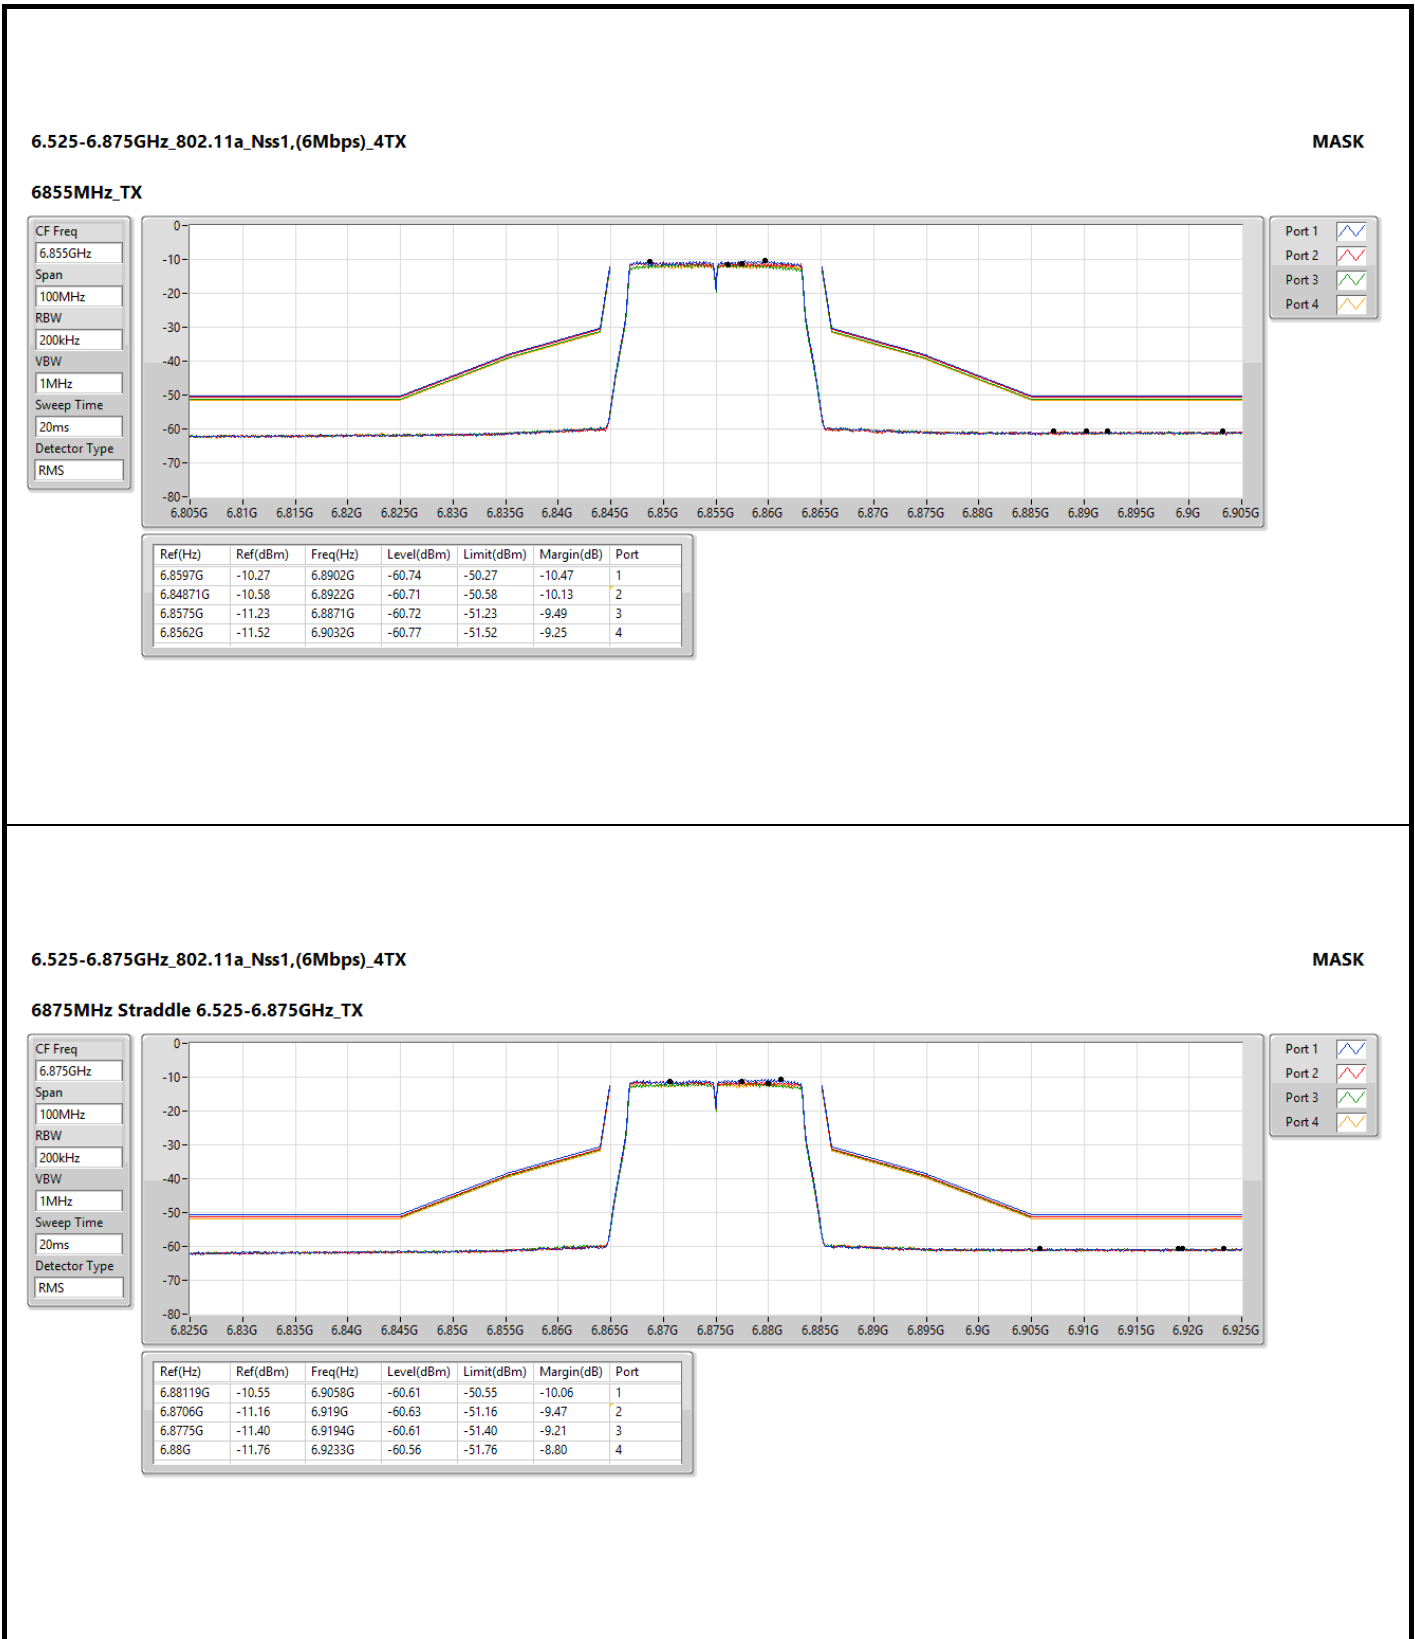

Detector Type  
RMS

Port 1

Port 2

Port 3

Port 4

Ref(Hz)	Ref(dBm)	Freq(Hz)	Level(dBm)	Limit(dBm)	Margin(dB)	Port
6.44G	-11.02	6.4692G	-61.27	-51.02	-10.25	1
6.4306G	-11.10	6.4683G	-61.13	-51.10	-10.03	2
6.4362G	-10.96	6.4696G	-61.27	-50.96	-10.31	3
6.4325G	-11.68	6.4827G	-61.41	-51.68	-9.73	4