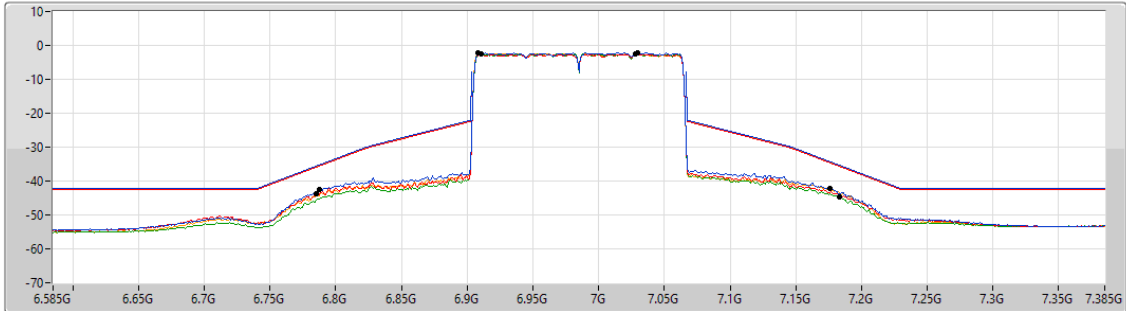

6985MHz\_TX

CF Freq  
6.985GHz

Span  
800MHz

RBW  
2MHz

VBW  
10MHz

Sweep Time  
20ms

Detector Type  
RMS

Port 1