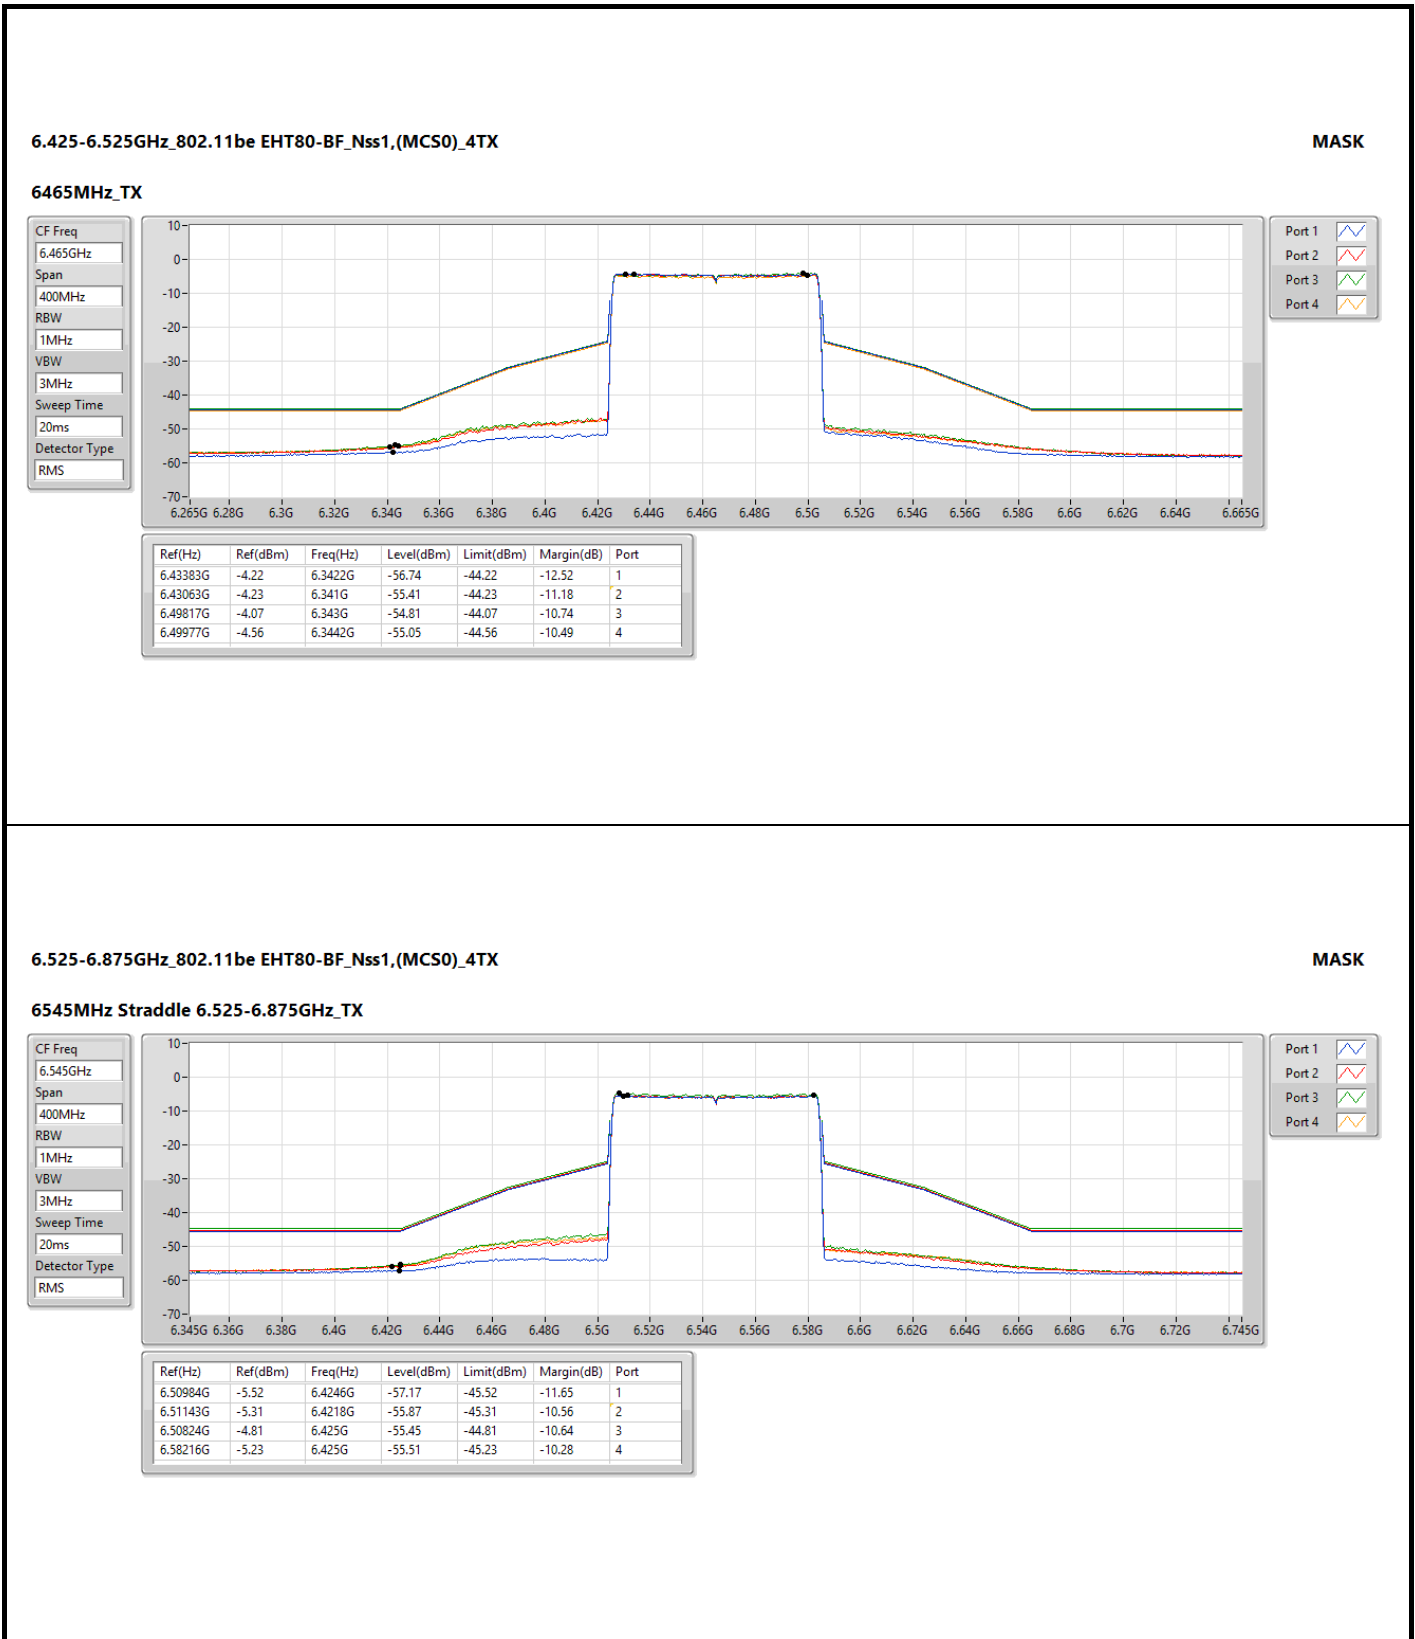

Detector Type  
RMS

Port 1

Port 2

Port 3

Port 4

Ref(Hz)	Ref(dBm)	Freq(Hz)	Level(dBm)	Limit(dBm)	Margin(dB)	Port
6.02176G	-3.52	6.1074G	-54.14	-43.52	-10.62	1
6.02296G	-3.61	6.1054G	-55.24	-43.61	-11.63	2
6.02216G	-4.07	6.1074G	-55.25	-44.07	-11.18	3
6.01977G	-4.48	6.1054G	-56.70	-44.48	-12.22	4