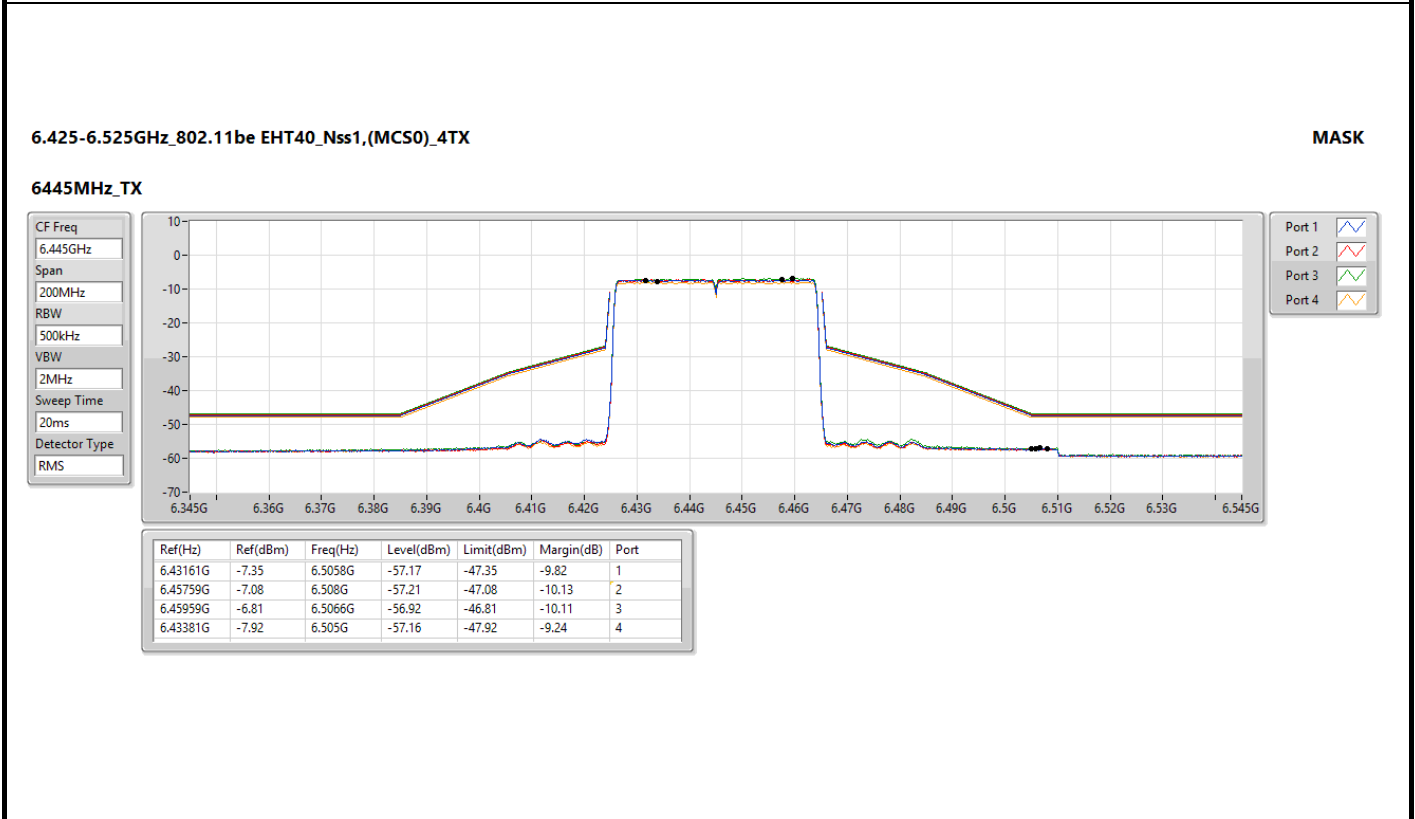

Detector Type  
RMS

Port 1

Port 2

Port 3

Port 4

Ref(Hz)	Ref(dBm)	Freq(Hz)	Level(dBm)	Limit(dBm)	Margin(dB)	Port
7.0194G	-12.05	6.9782G	-60.15	-52.05	-8.10	1
7.0195G	-12.50	6.9746G	-60.33	-52.50	-7.83	2
7.0198G	-12.08	6.9843G	-60.18	-52.08	-8.10	3
7.0125G	-12.74	6.9792G	-60.32	-52.74	-7.58	4