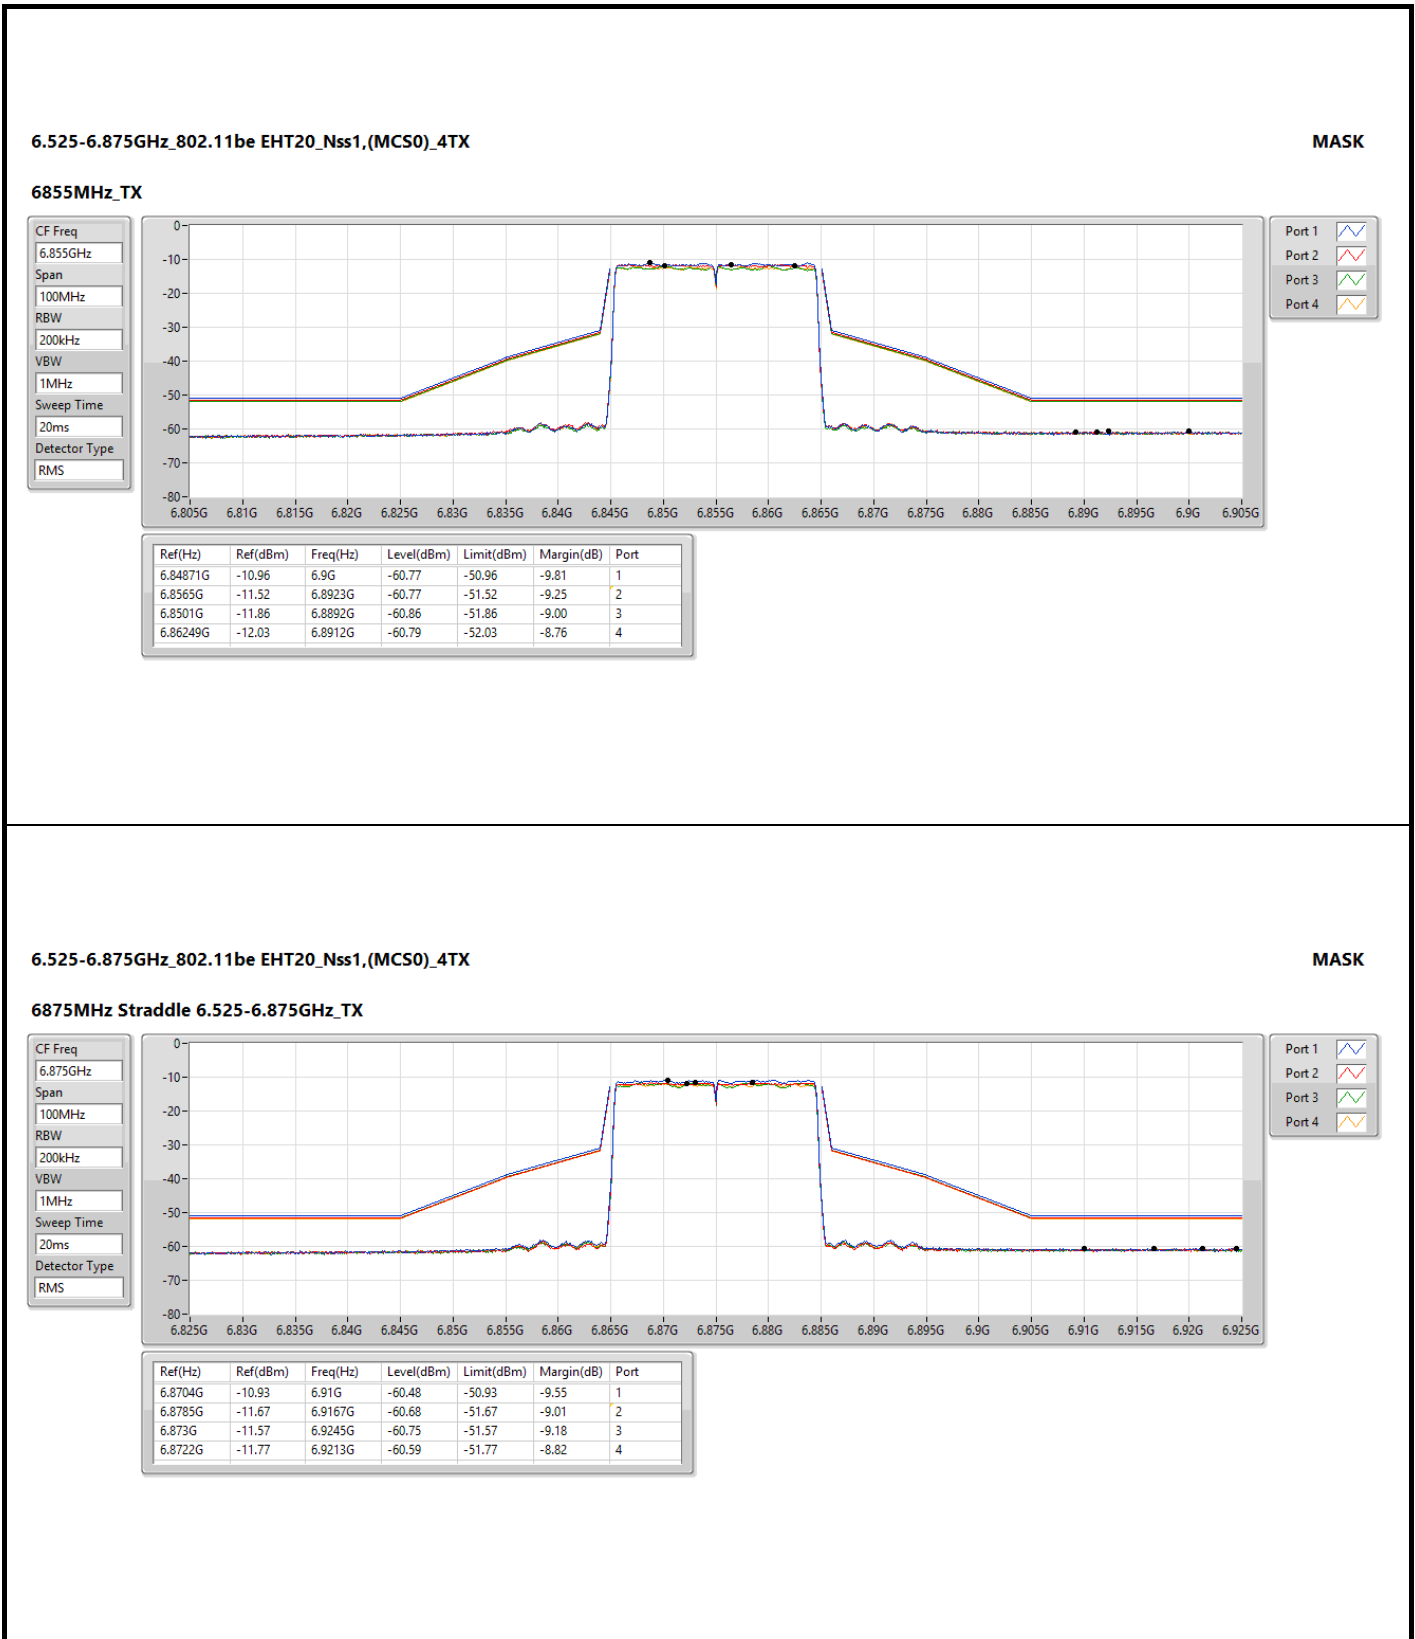

6875MHz Straddle 6.525-6.875GHz_TX