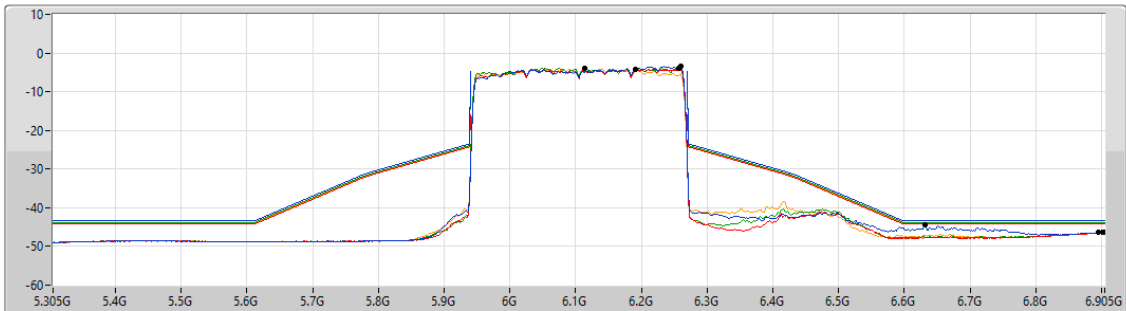

6105MHz_TX

CF Freq
6.105GHz

Span
1.6GHz

RBW
5MHz

VBW
10MHz

Sweep Time
20ms

Detector Type
RMS

Port 1

Port 2

Port 3

Port 4

Ref(Hz)	Ref(dBm)	Freq(Hz)	Level(dBm)	Limit(dBm)	Margin(dB)	Port
6.26G	-3.44	6.6314G	-44.48	-43.44	-1.04	1
6.1913G	-4.19	6.9018G	-46.46	-44.19	-2.27	2
6.2568G	-3.86	6.8954G	-46.42	-43.86	-2.56	3
6.1146G	-4.08	6.9034G	-46.42	-44.08	-2.34	4