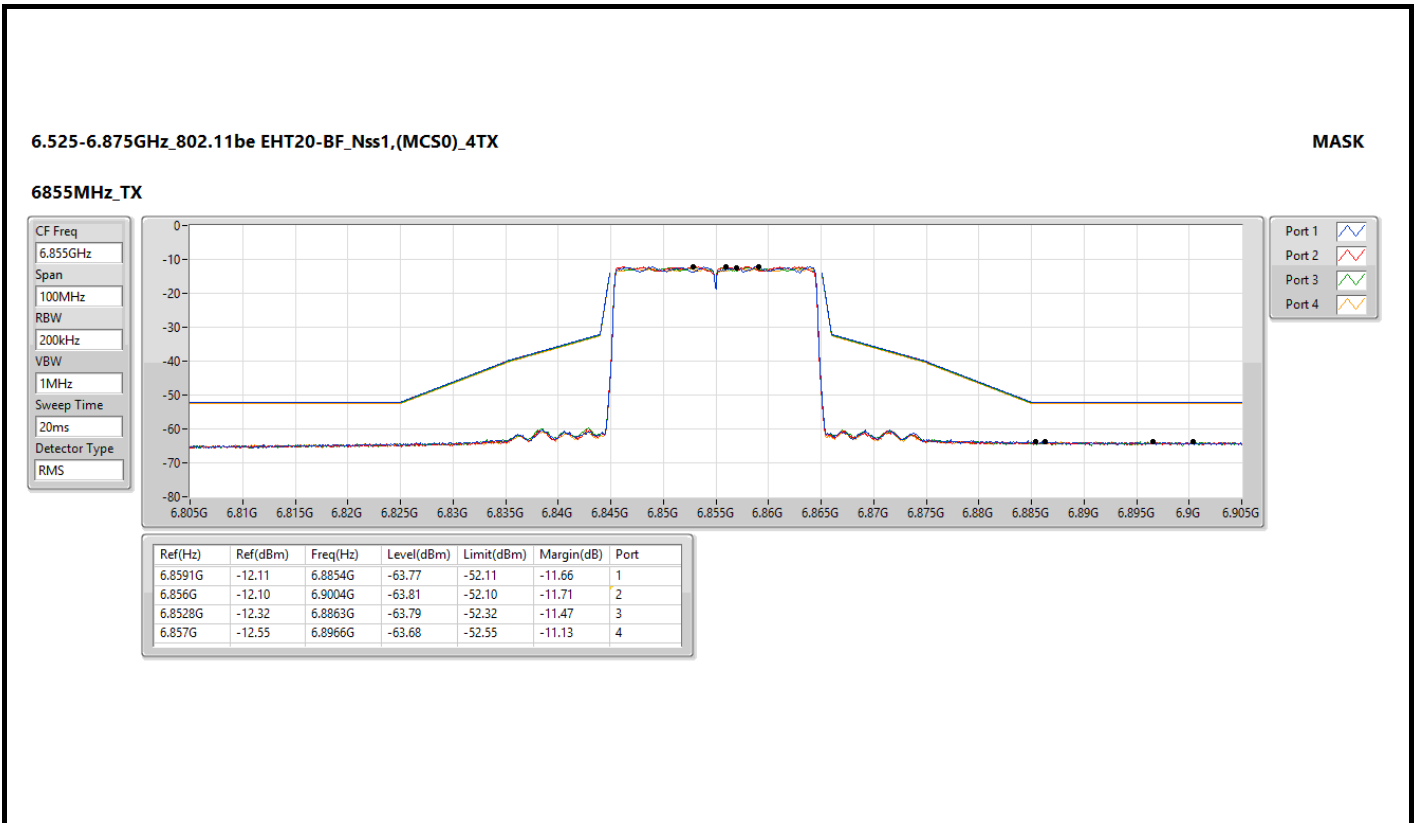

Detector Type  
RMS

Port 1

Port 2

Port 3

Port 4

Ref(Hz)	Ref(dBm)	Freq(Hz)	Level(dBm)	Limit(dBm)	Margin(dB)	Port
6.42671G	-11.07	6.4653G	-63.91	-51.07	-12.84	1
6.44229G	-11.17	6.466G	-64.29	-51.17	-13.12	2
6.44039G	-11.19	6.4683G	-64.16	-51.19	-12.97	3
6.42991G	-11.39	6.4667G	-64.10	-51.39	-12.71	4