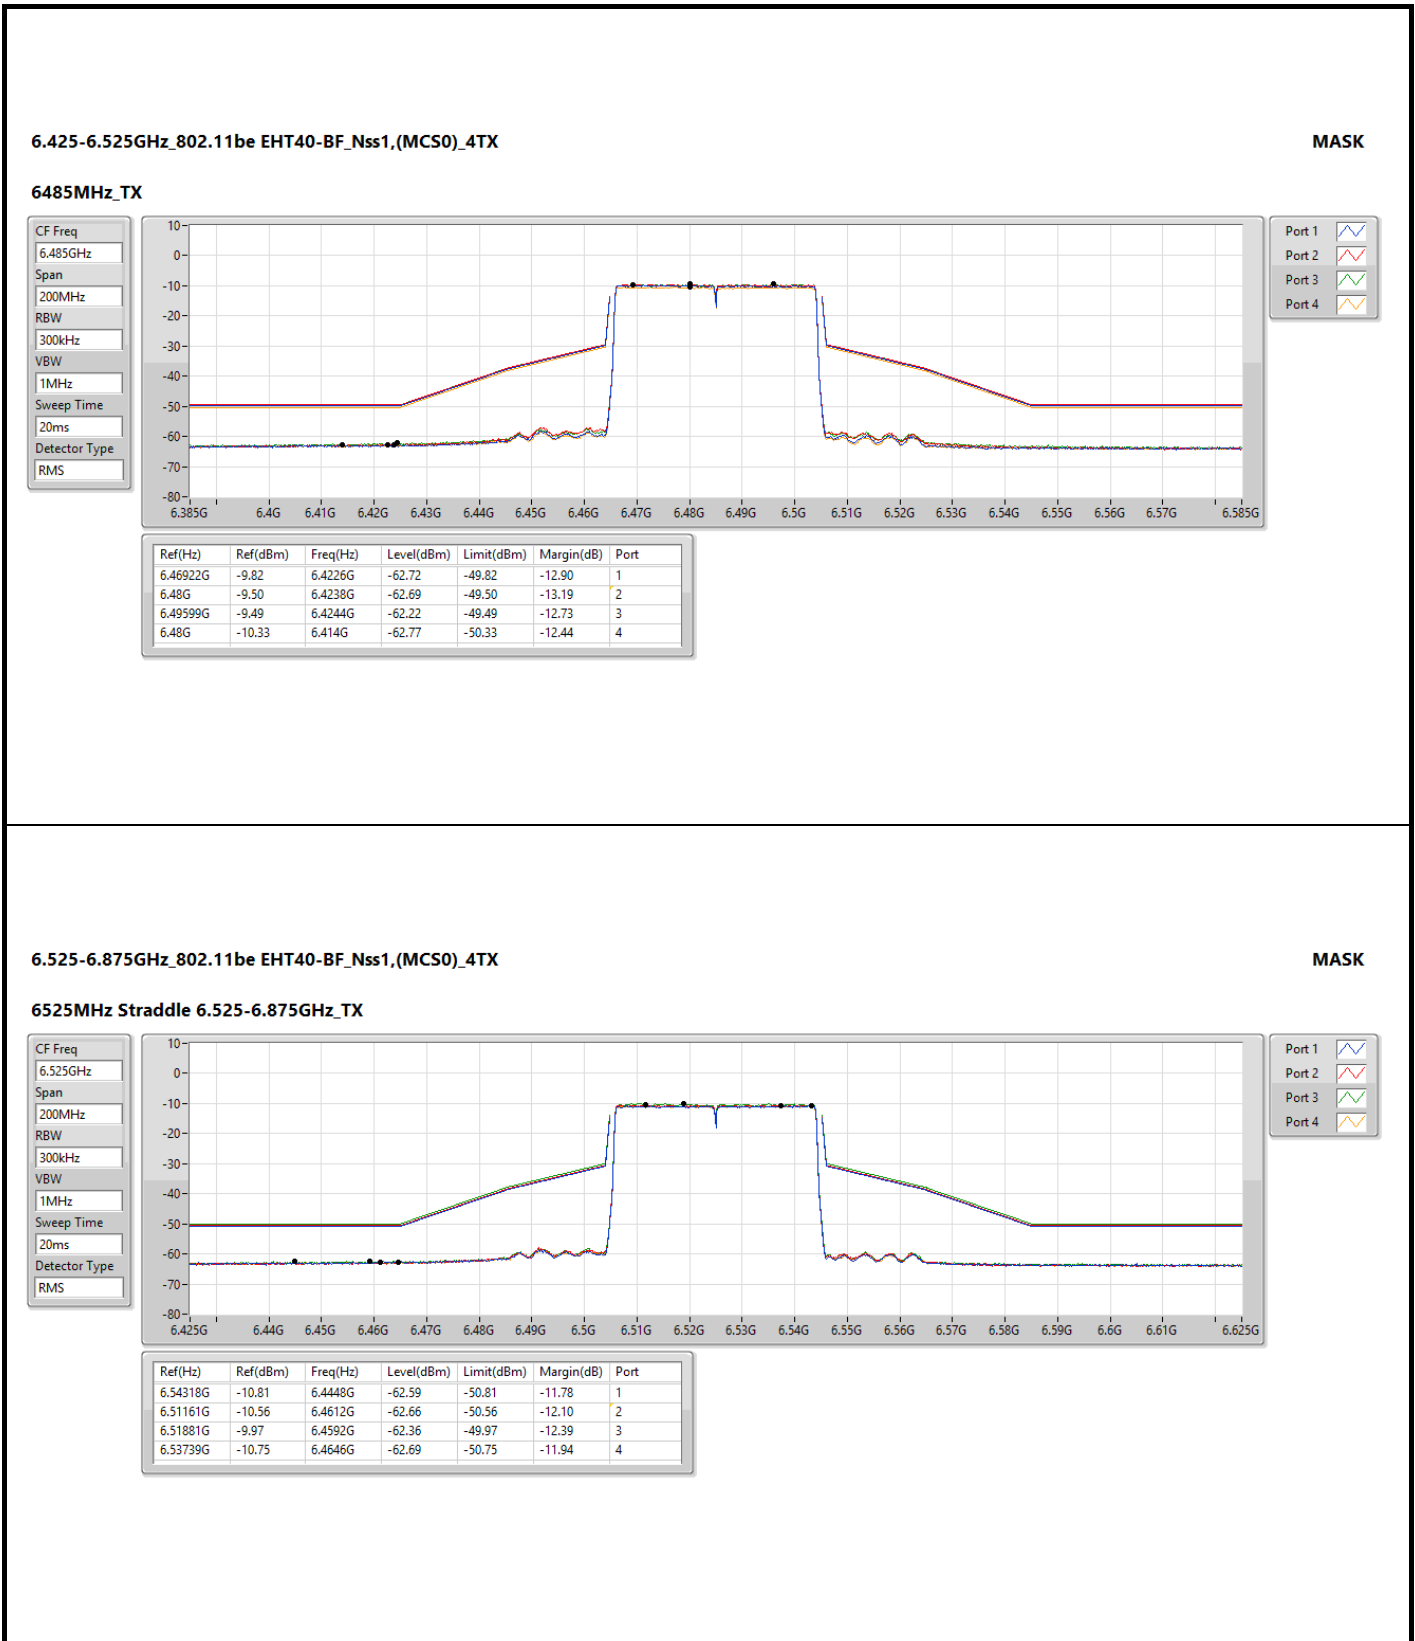

Detector Type  
RMS

Port 1

Port 2

Port 3

Port 4

Ref(Hz)	Ref(dBm)	Freq(Hz)	Level(dBm)	Limit(dBm)	Margin(dB)	Port
6.42671G	-11.07	6.4653G	-63.91	-51.07	-12.84	1
6.44229G	-11.17	6.466G	-64.29	-51.17	-13.12	2
6.44039G	-11.19	6.4683G	-64.16	-51.19	-12.97	3
6.42991G	-11.39	6.4667G	-64.10	-51.39	-12.71	4