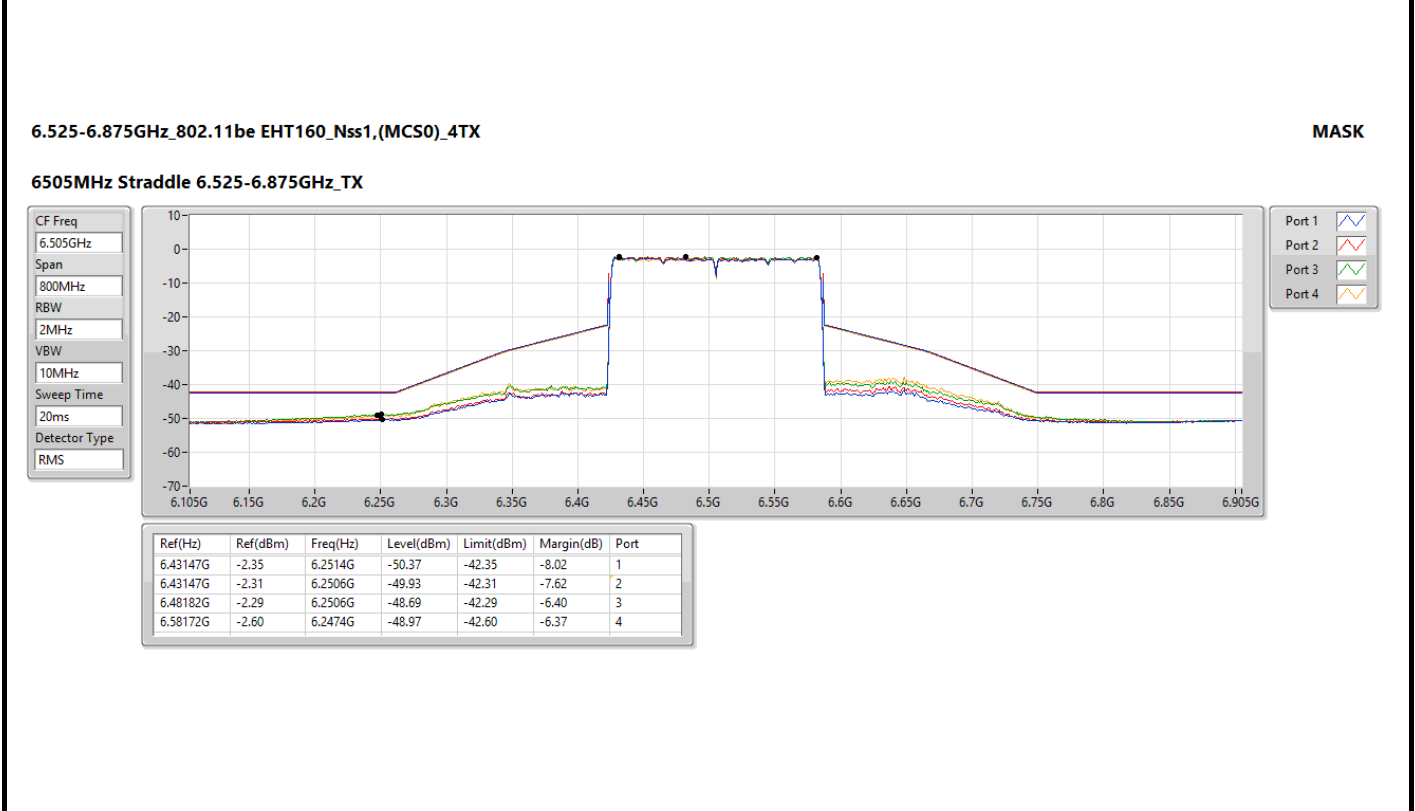

Sweep Time  
20ms

Detector Type  
RMS

Port 1

Port 2

Port 3

Port 4

6.875-7.125GHz\_802.11be EHT160\_Nss1,(MCS0)\_4TX

MASK

6985MHz\_TX

CF Freq  
6.985GHz

Span  
800MHz

RBW  
2MHz

VBW  
10MHz

Sweep Time  
20ms

Detector Type  
RMS

Port 1