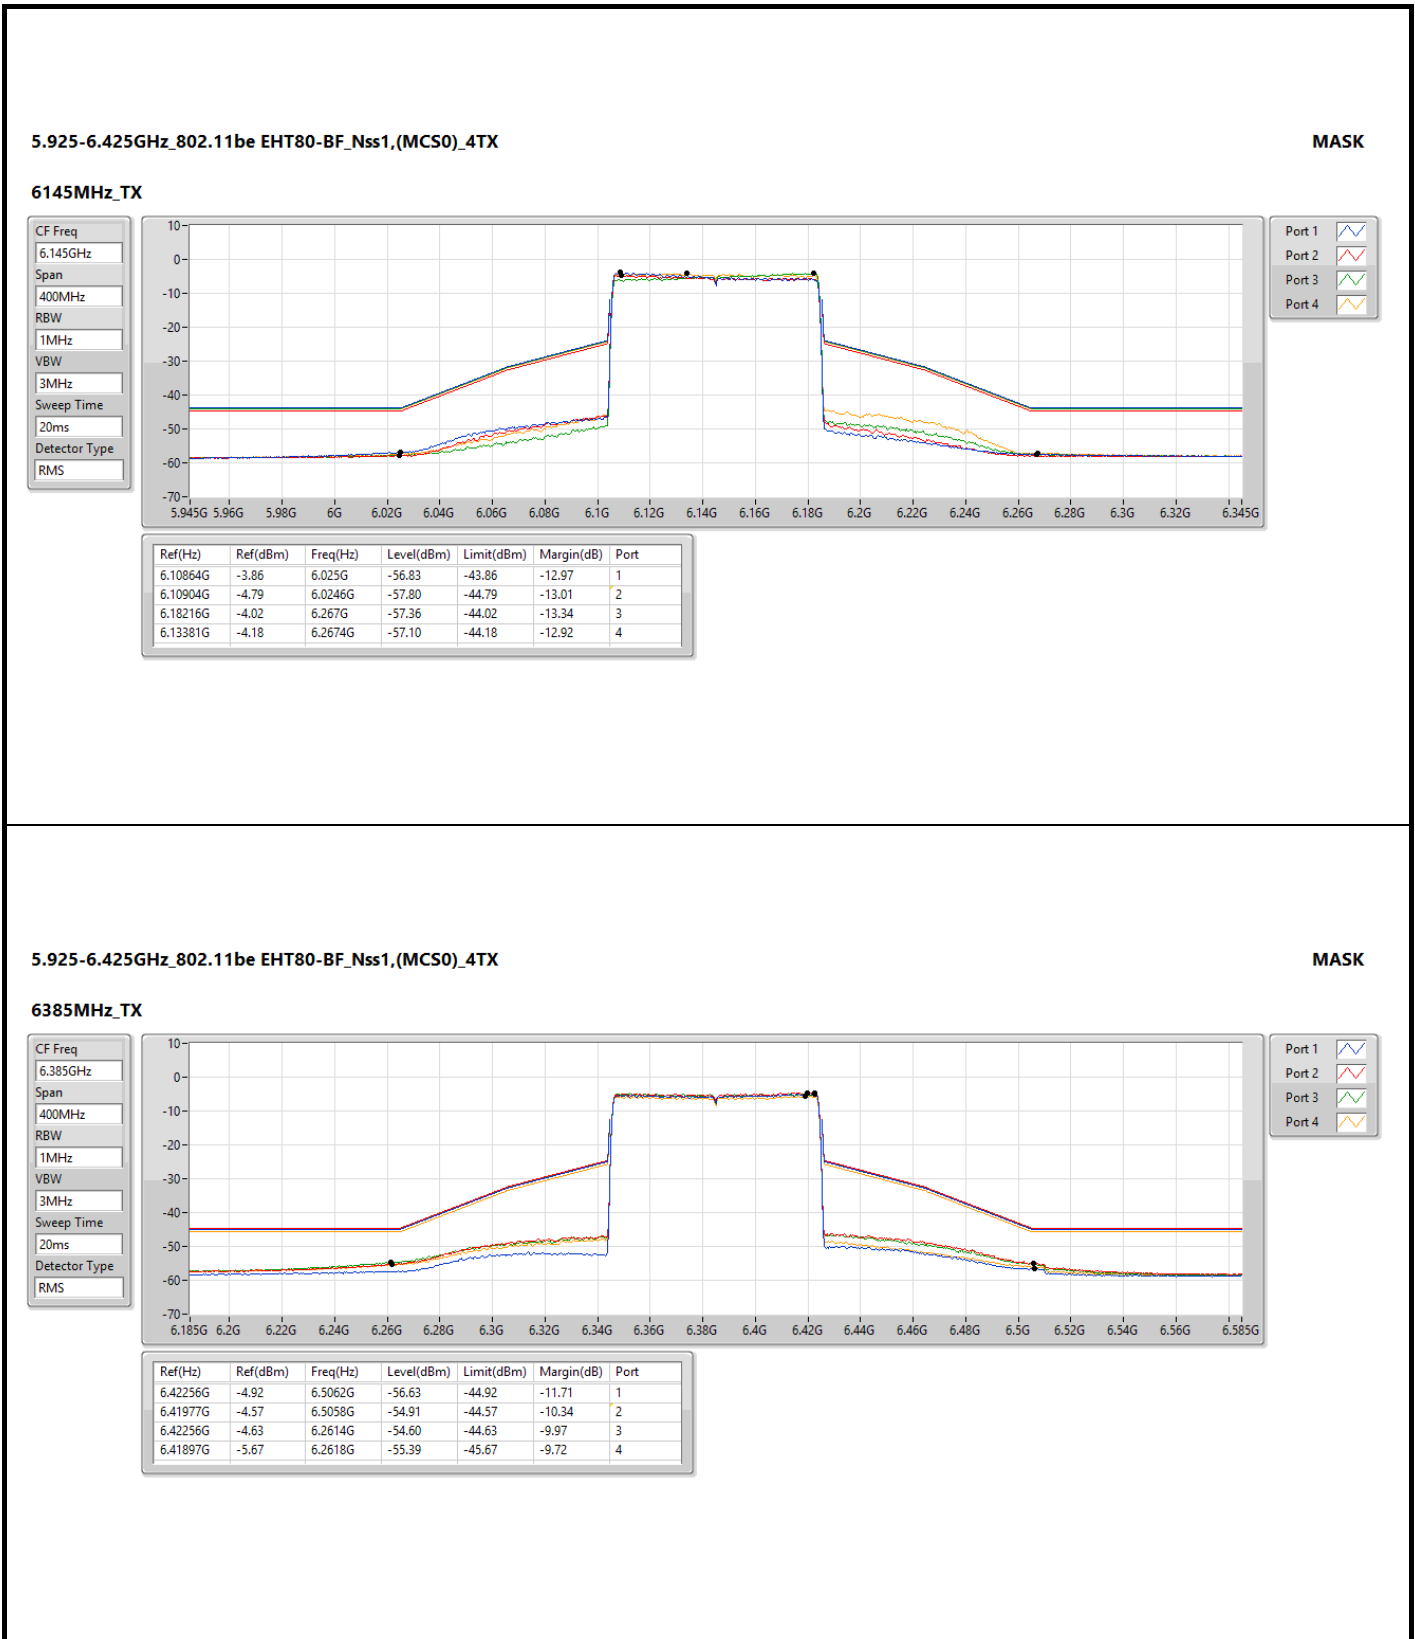

Detector Type  
RMS

Port 1

Port 2

Port 3

Port 4

Ref(Hz)	Ref(dBm)	Freq(Hz)	Level(dBm)	Limit(dBm)	Margin(dB)	Port
6.02176G	-3.52	6.1074G	-54.14	-43.52	-10.62	1
6.02296G	-3.61	6.1054G	-55.24	-43.61	-11.63	2
6.02216G	-4.07	6.1074G	-55.25	-44.07	-11.18	3
6.01977G	-4.48	6.1054G	-56.70	-44.48	-12.22	4