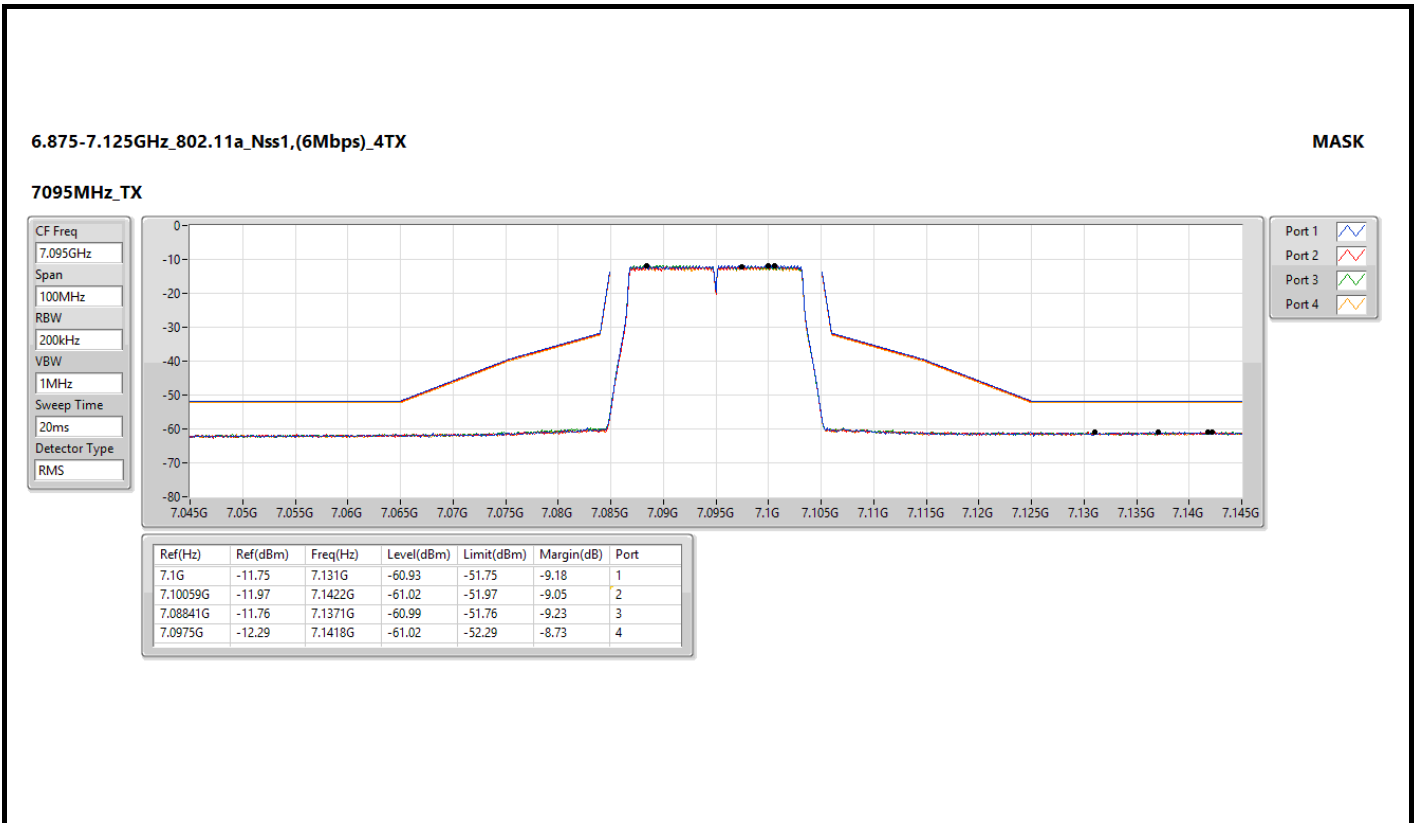

Sweep Time  
20ms

Detector Type  
RMS

Port 1

Port 2

Port 3

Port 4

5.925-6.425GHz\_802.11be EHT20\_Nss1,(MCS0)\_4TX

MASK

5955MHz\_TX

CF Freq  
5.955GHz

Span  
100MHz

RBW  
200kHz

VBW  
1MHz

Sweep Time  
20ms

Detector Type  
RMS

Port 1