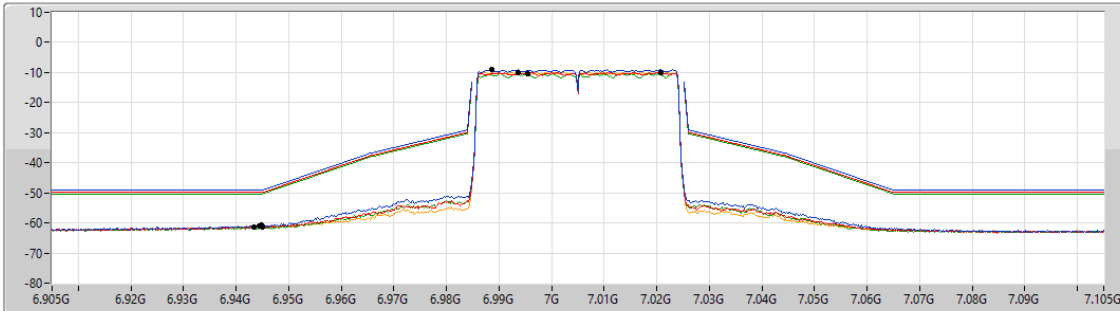

7005MHz_TX

CF Freq
7.005GHz

Span
200MHz

RBW
300kHz

VBW
1MHz

Sweep Time
20ms

Detector Type
RMS

Port 1

Port 2

Port 3

Port 4

Ref(Hz)	Ref(dBm)	Freq(Hz)	Level(dBm)	Limit(dBm)	Margin(dB)	Port
6.98862G	-9.10	6.9448G	-60.83	-49.10	-11.73	1
7.02078G	-9.88	6.9434G	-61.25	-49.88	-11.37	2
6.99541G	-10.31	6.945G	-61.47	-50.31	-11.16	3
6.99361G	-9.91	6.9444G	-61.10	-49.91	-11.19	4