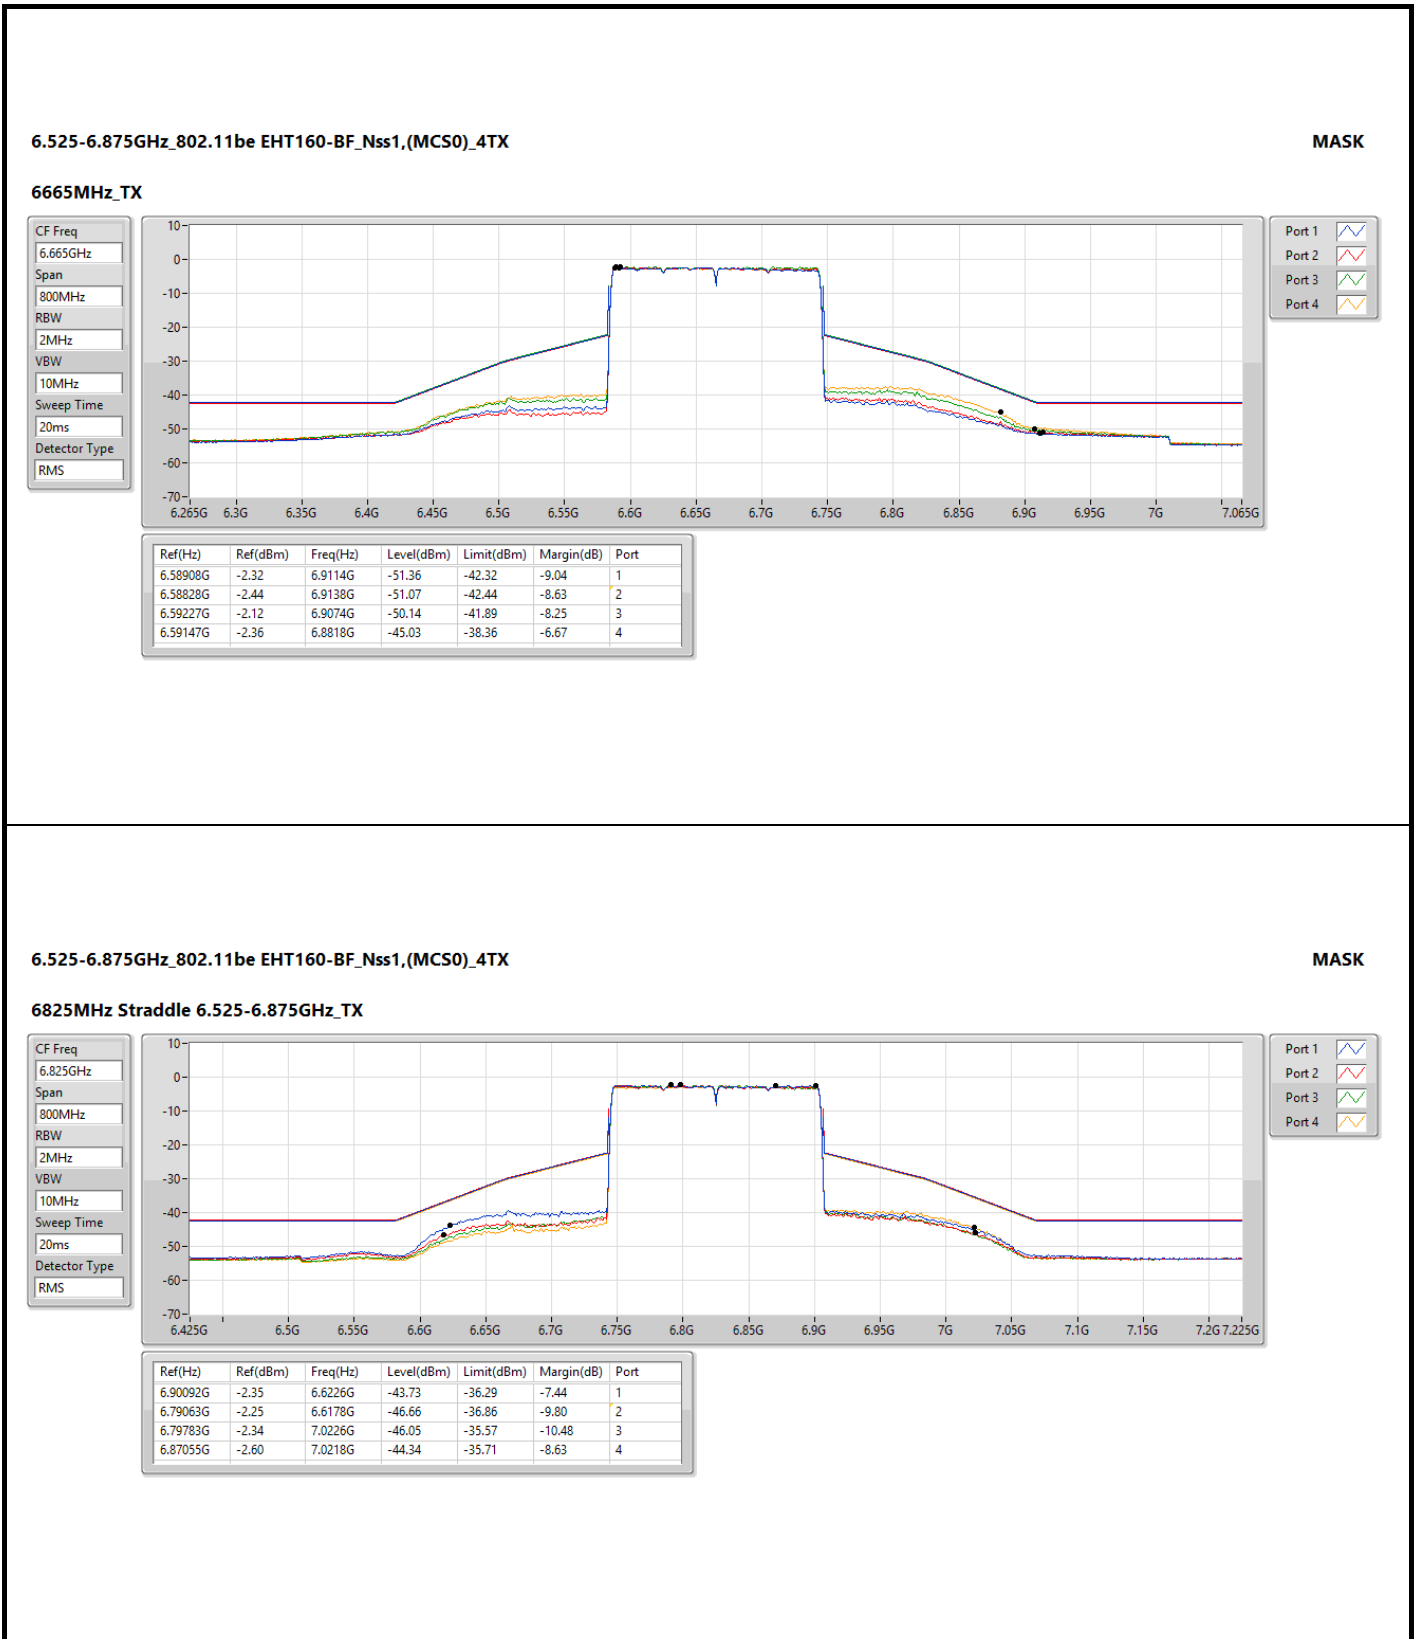

CF Freq: 6.505GHz

Span: 800MHz

RBW: 2MHz

VBW: 10MHz

Sweep Time: 20ms

Detector Type: RMS

6.875-7.125GHz\_802.11be EHT160-BF\_Nss1,(MCS0)\_4TX

MASK