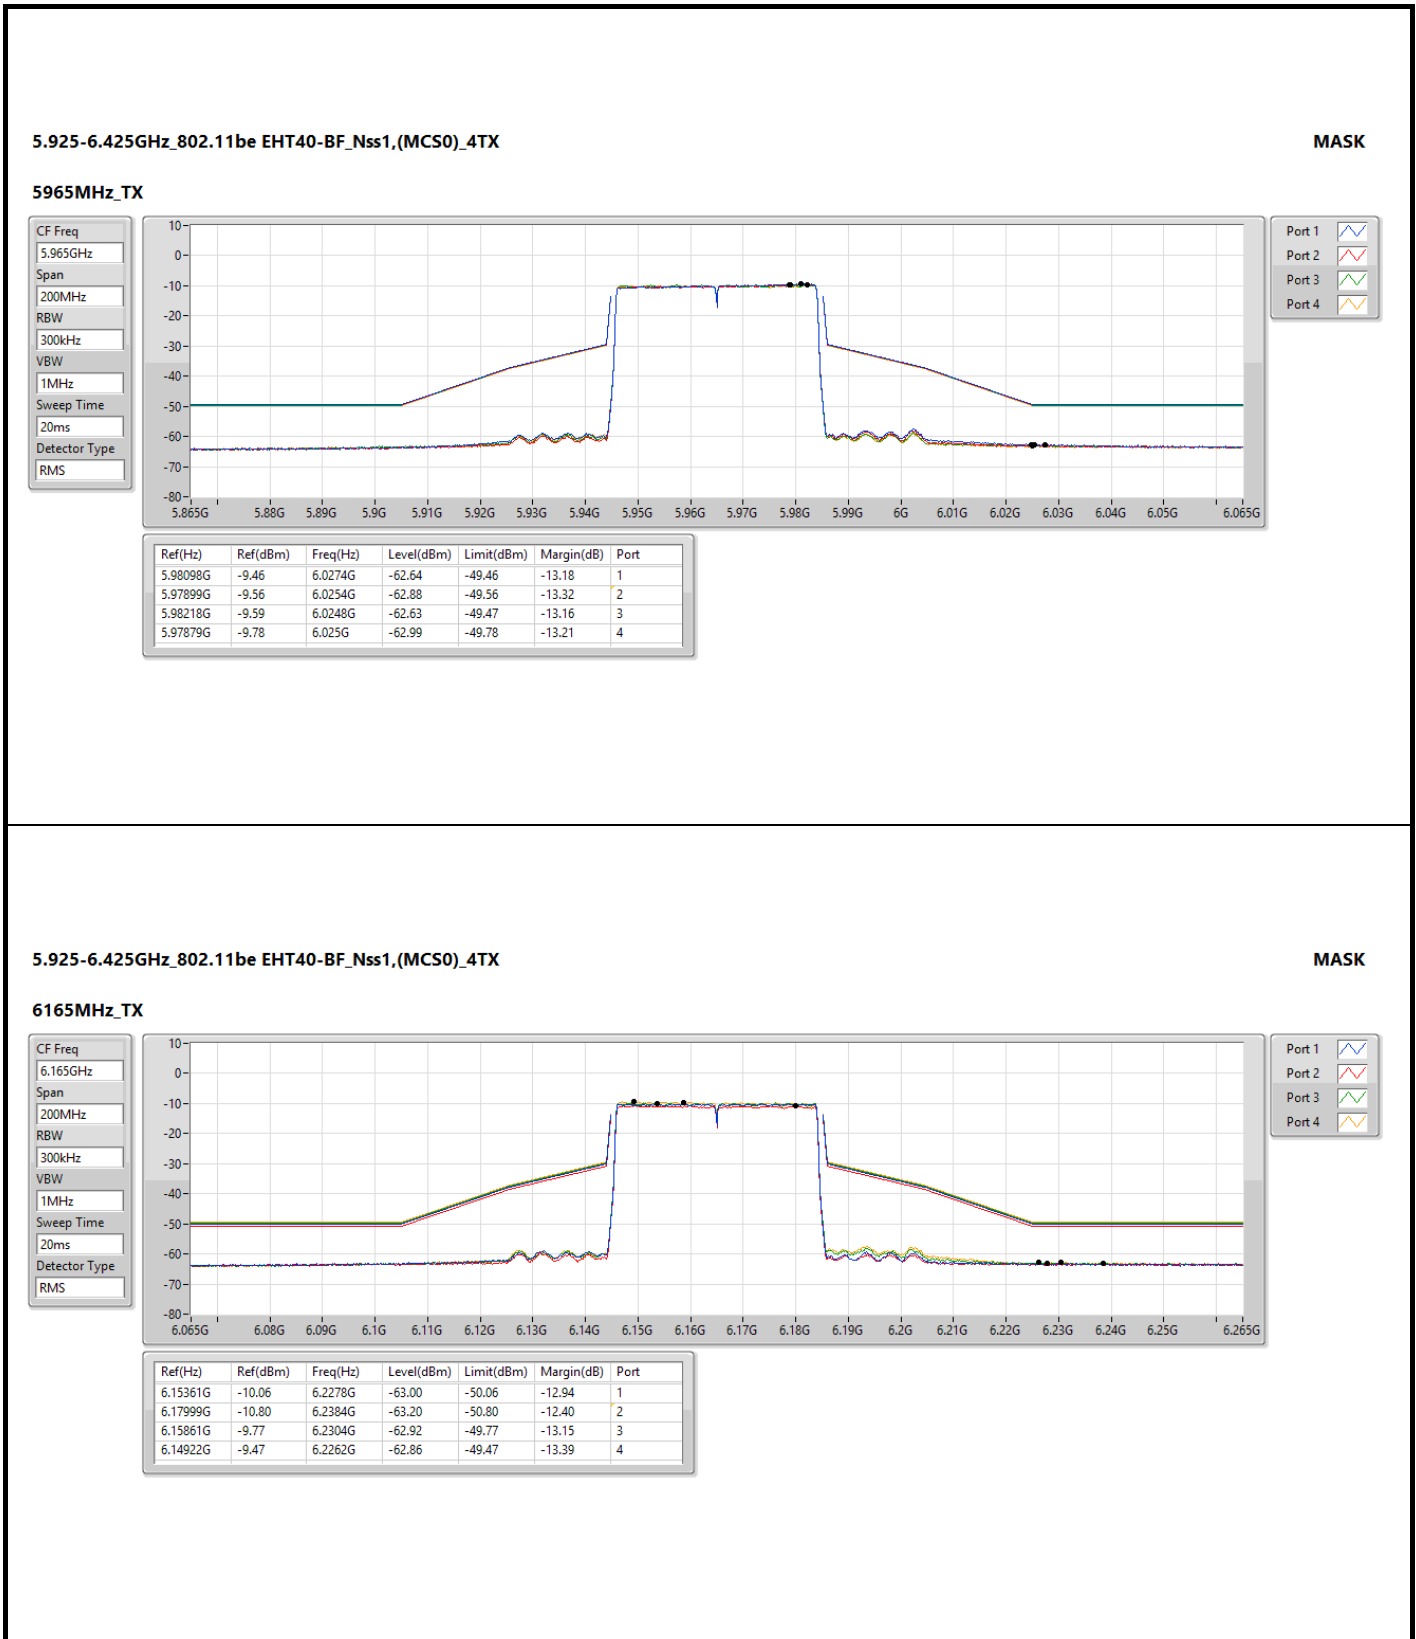

Detector Type  
RMS

Port 1

Port 2

Port 3

Port 4

Ref(Hz)	Ref(dBm)	Freq(Hz)	Level(dBm)	Limit(dBm)	Margin(dB)	Port
6.42671G	-11.07	6.4653G	-63.91	-51.07	-12.84	1
6.44229G	-11.17	6.466G	-64.29	-51.17	-13.12	2
6.44039G	-11.19	6.4683G	-64.16	-51.19	-12.97	3
6.42991G	-11.39	6.4667G	-64.10	-51.39	-12.71	4