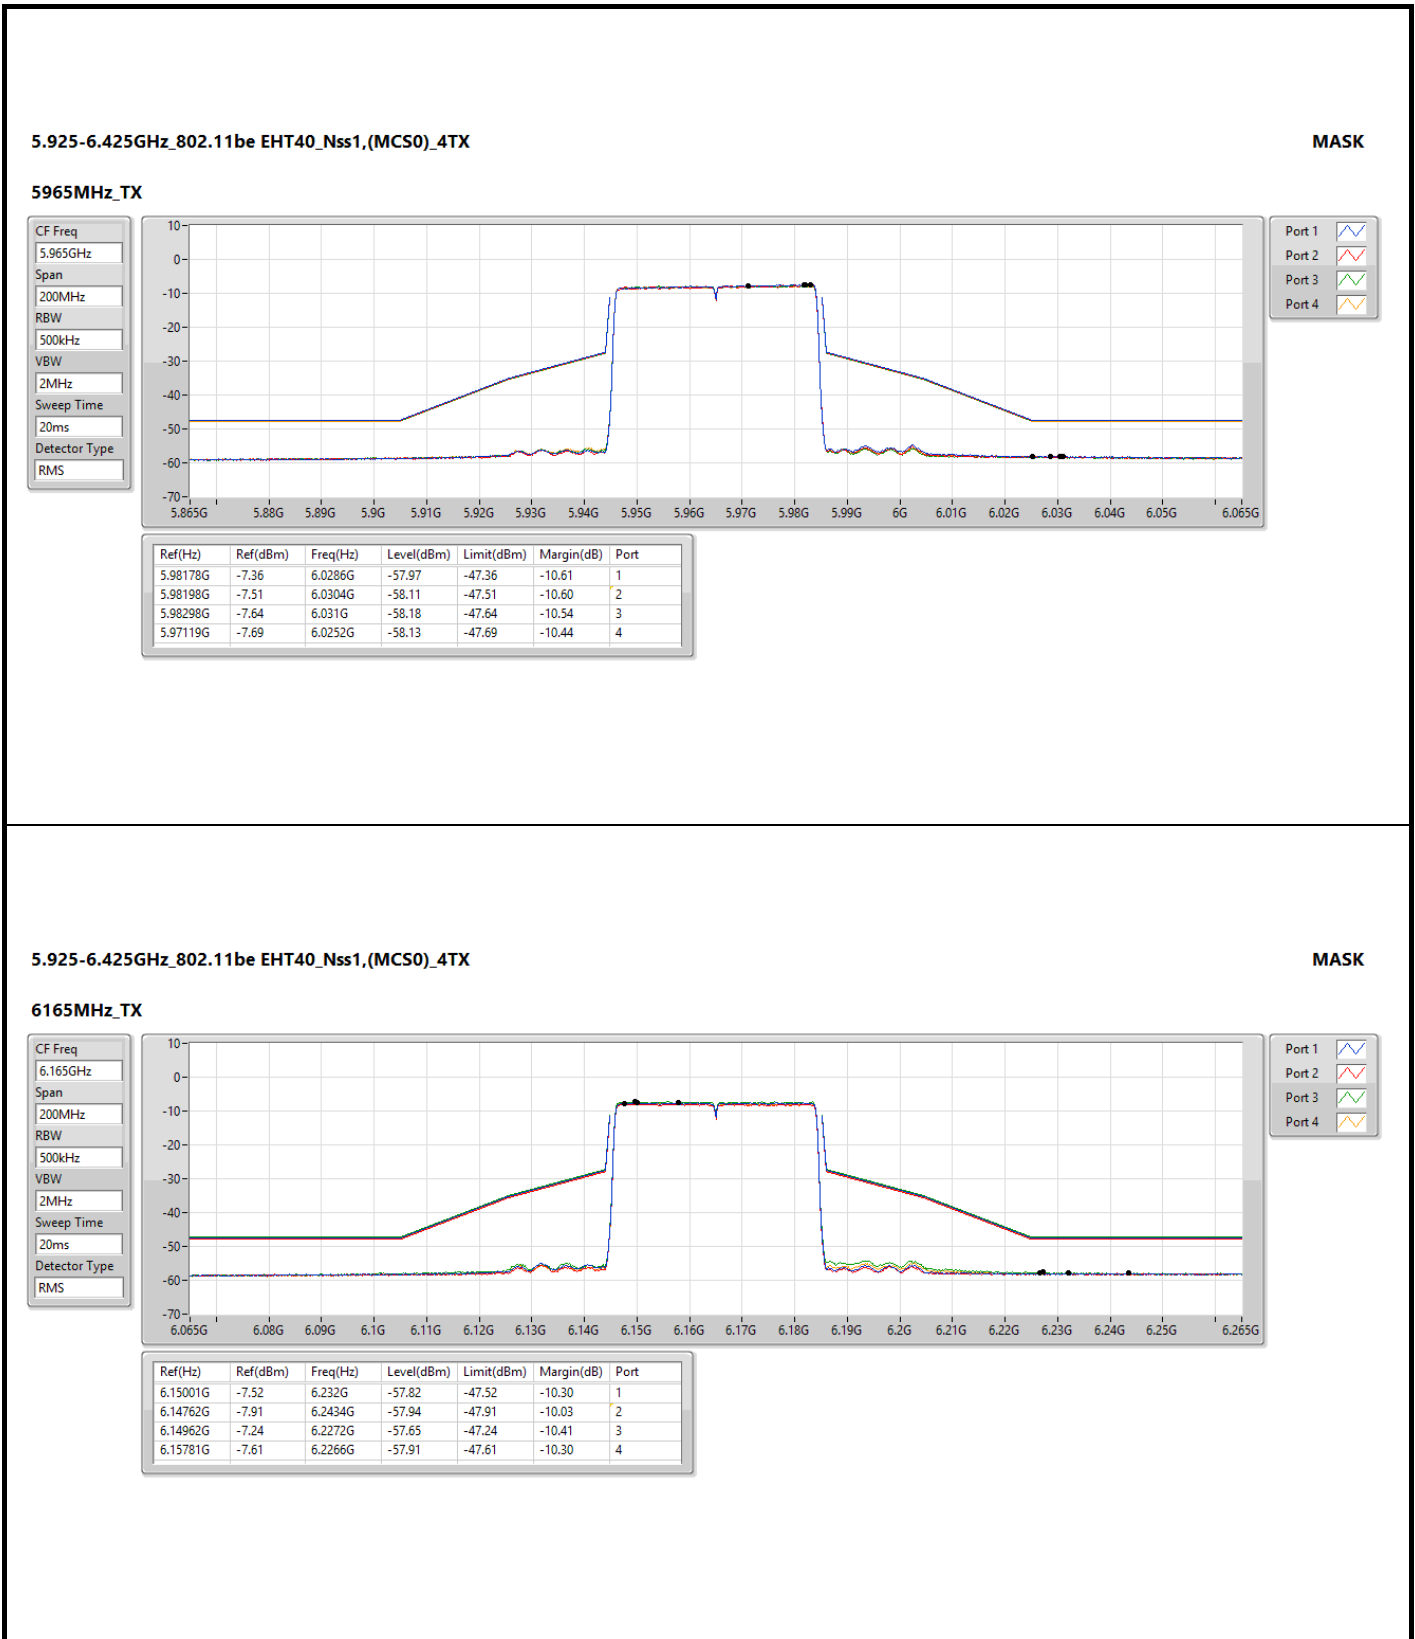

Detector Type  
RMS

Port 1

Port 2

Port 3

Port 4

Ref(Hz)	Ref(dBm)	Freq(Hz)	Level(dBm)	Limit(dBm)	Margin(dB)	Port
7.0194G	-12.05	6.9782G	-60.15	-52.05	-8.10	1
7.0195G	-12.50	6.9746G	-60.33	-52.50	-7.83	2
7.0198G	-12.08	6.9843G	-60.18	-52.08	-8.10	3
7.0125G	-12.74	6.9792G	-60.32	-52.74	-7.58	4