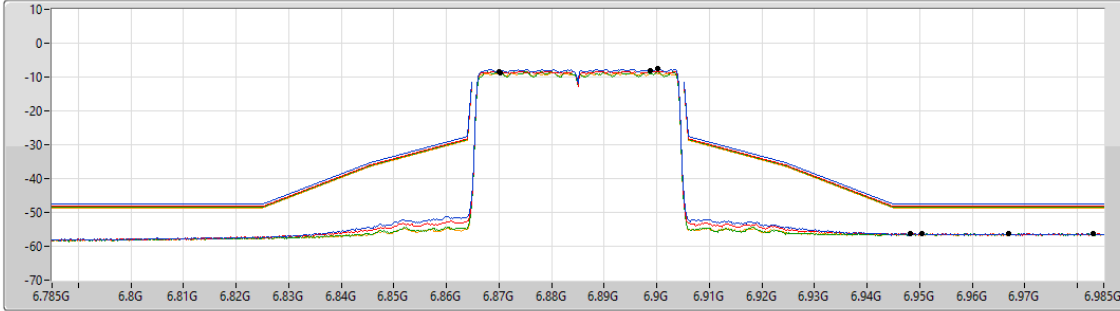

6885MHz Straddle 6.525-6.875GHz_TX

CF Freq
6.885GHz

Span
200MHz

RBW
500kHz

VBW
2MHz

Sweep Time
20ms

Detector Type
RMS

Port 1

Port 2

Port 3

Port 4

Ref(Hz)	Ref(dBm)	Freq(Hz)	Level(dBm)	Limit(dBm)	Margin(dB)	Port
6.90018G	-7.56	6.9504G	-56.16	-47.56	-8.60	1
6.89879G	-8.24	6.967G	-56.27	-48.24	-8.03	2
6.87001G	-8.45	6.9482G	-56.32	-48.45	-7.87	3
6.87021G	-8.67	6.983G	-56.27	-48.67	-7.60	4