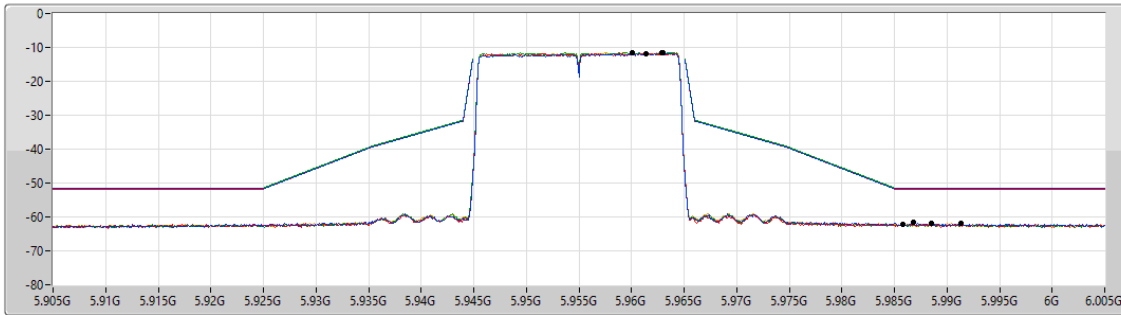

5955MHz\_TX

CF Freq  
5.955GHz

Span  
100MHz

RBW  
200kHz

VBW  
1MHz

Sweep Time  
20ms

Detector Type  
RMS

Port 1