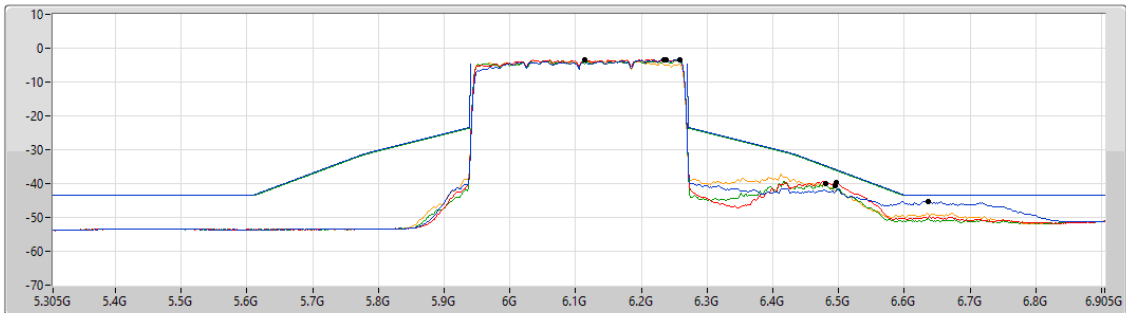

6105MHz_TX

CF Freq
6.105GHz

Span
1.6GHz

RBW
5MHz

VBW
10MHz

Sweep Time
20ms

Detector Type
RMS

Port 1

Port 2

Port 3

Port 4

Ref(Hz)	Ref(dBm)	Freq(Hz)	Level(dBm)	Limit(dBm)	Margin(dB)	Port
6.2584G	-3.33	6.6362G	-45.17	-43.33	-1.84	1
6.2377G	-3.33	6.497G	-39.67	-35.88	-3.79	2
6.2345G	-3.59	6.4954G	-40.51	-36.03	-4.48	3
6.1146G	-3.53	6.481G	-39.97	-34.92	-5.05	4