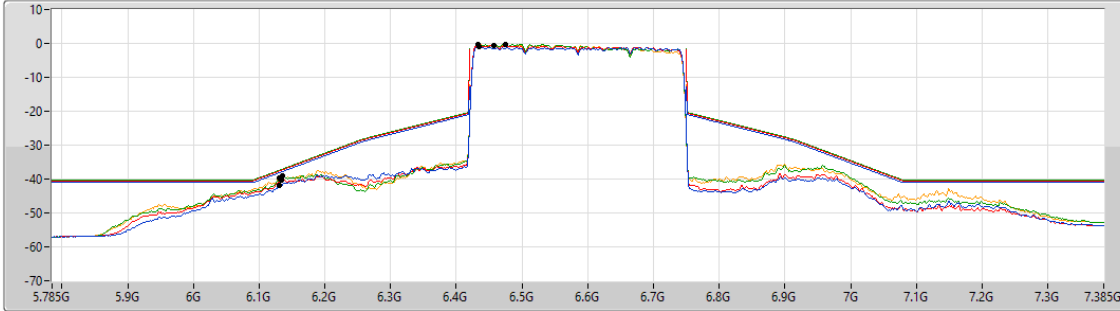

6.525-6.875GHz_802.11be EHT320_Nss1,(MCS0)_4TX

MASK

6585MHz Straddle 6.525-6.875GHz_TX

CF Freq
6.585GHz
Span
1.6GHz
RBW
5MHz
VBW
10MHz
Sweep Time
20ms
Detector Type
RMS

Port 1
Port 2
Port 3
Port 4

Ref(Hz)	Ref(dBm)	Freq(Hz)	Level(dBm)	Limit(dBm)	Margin(dB)	Port
6.4348G	-0.95	6.1306G	-41.82	-38.16	-3.66	1
6.4571G	-0.53	6.1338G	-40.22	-37.40	-2.82	2
6.4747G	-0.29	6.1354G	-39.20	-37.04	-2.16	3
6.4332G	-0.35	6.1306G	-39.60	-37.56	-2.04	4

6.525-6.875GHz_802.11be EHT320_Nss1,(MCS0)_4TX

MASK