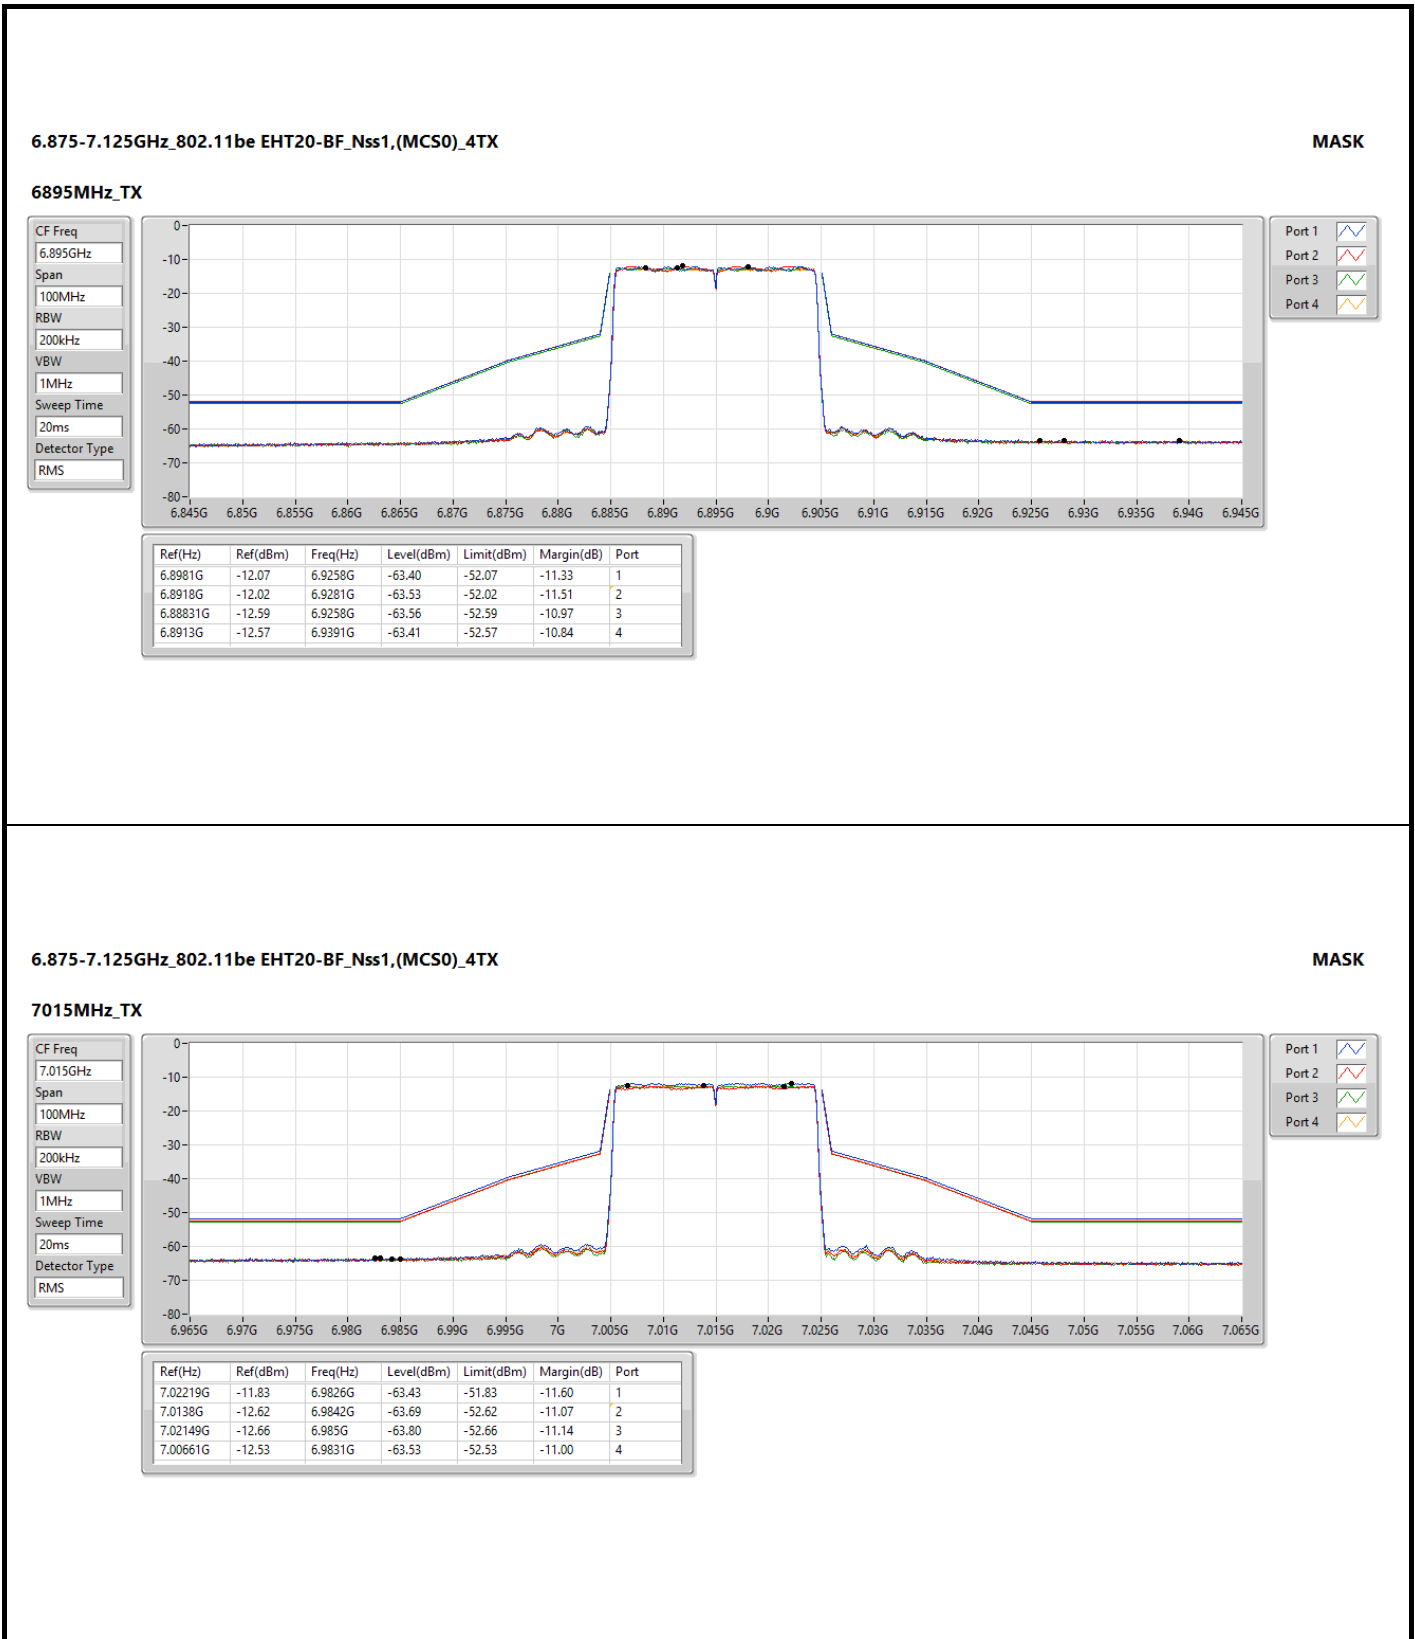

Detector Type  
RMS

Port 1

Port 2

Port 3

Port 4

Ref(Hz)	Ref(dBm)	Freq(Hz)	Level(dBm)	Limit(dBm)	Margin(dB)	Port
6.42671G	-11.07	6.4653G	-63.91	-51.07	-12.84	1
6.44229G	-11.17	6.466G	-64.29	-51.17	-13.12	2
6.44039G	-11.19	6.4683G	-64.16	-51.19	-12.97	3
6.42991G	-11.39	6.4667G	-64.10	-51.39	-12.71	4