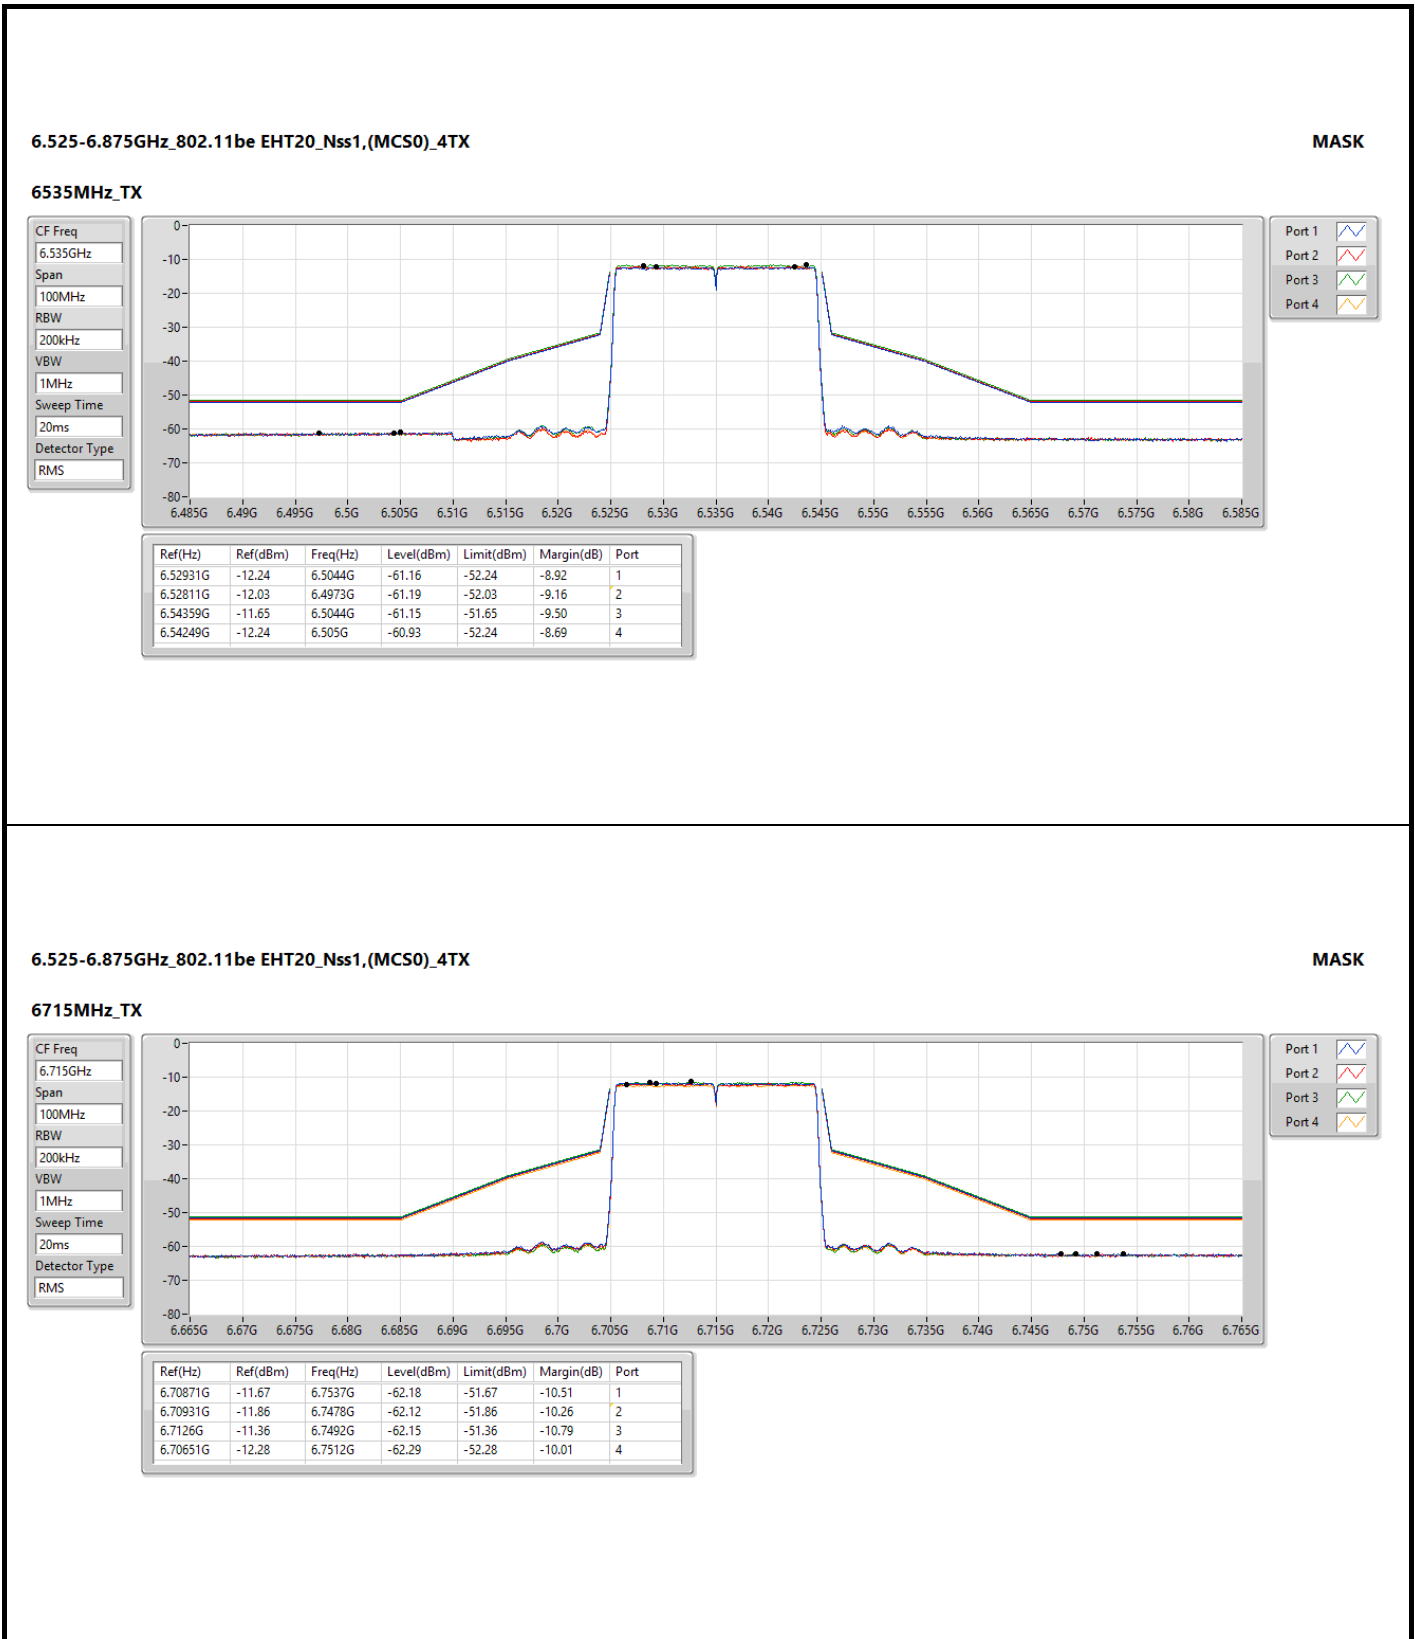

6.525-6.875GHz\_802.11be EHT20\_Nss1,(MCS0)\_4TX

MASK

**6875MHz Straddle 6.525-6.875GHz\_TX**

CF Freq  
6.875GHz

Span  
100MHz

RBW  
200kHz

VBW  
1MHz

Sweep Time  
20ms