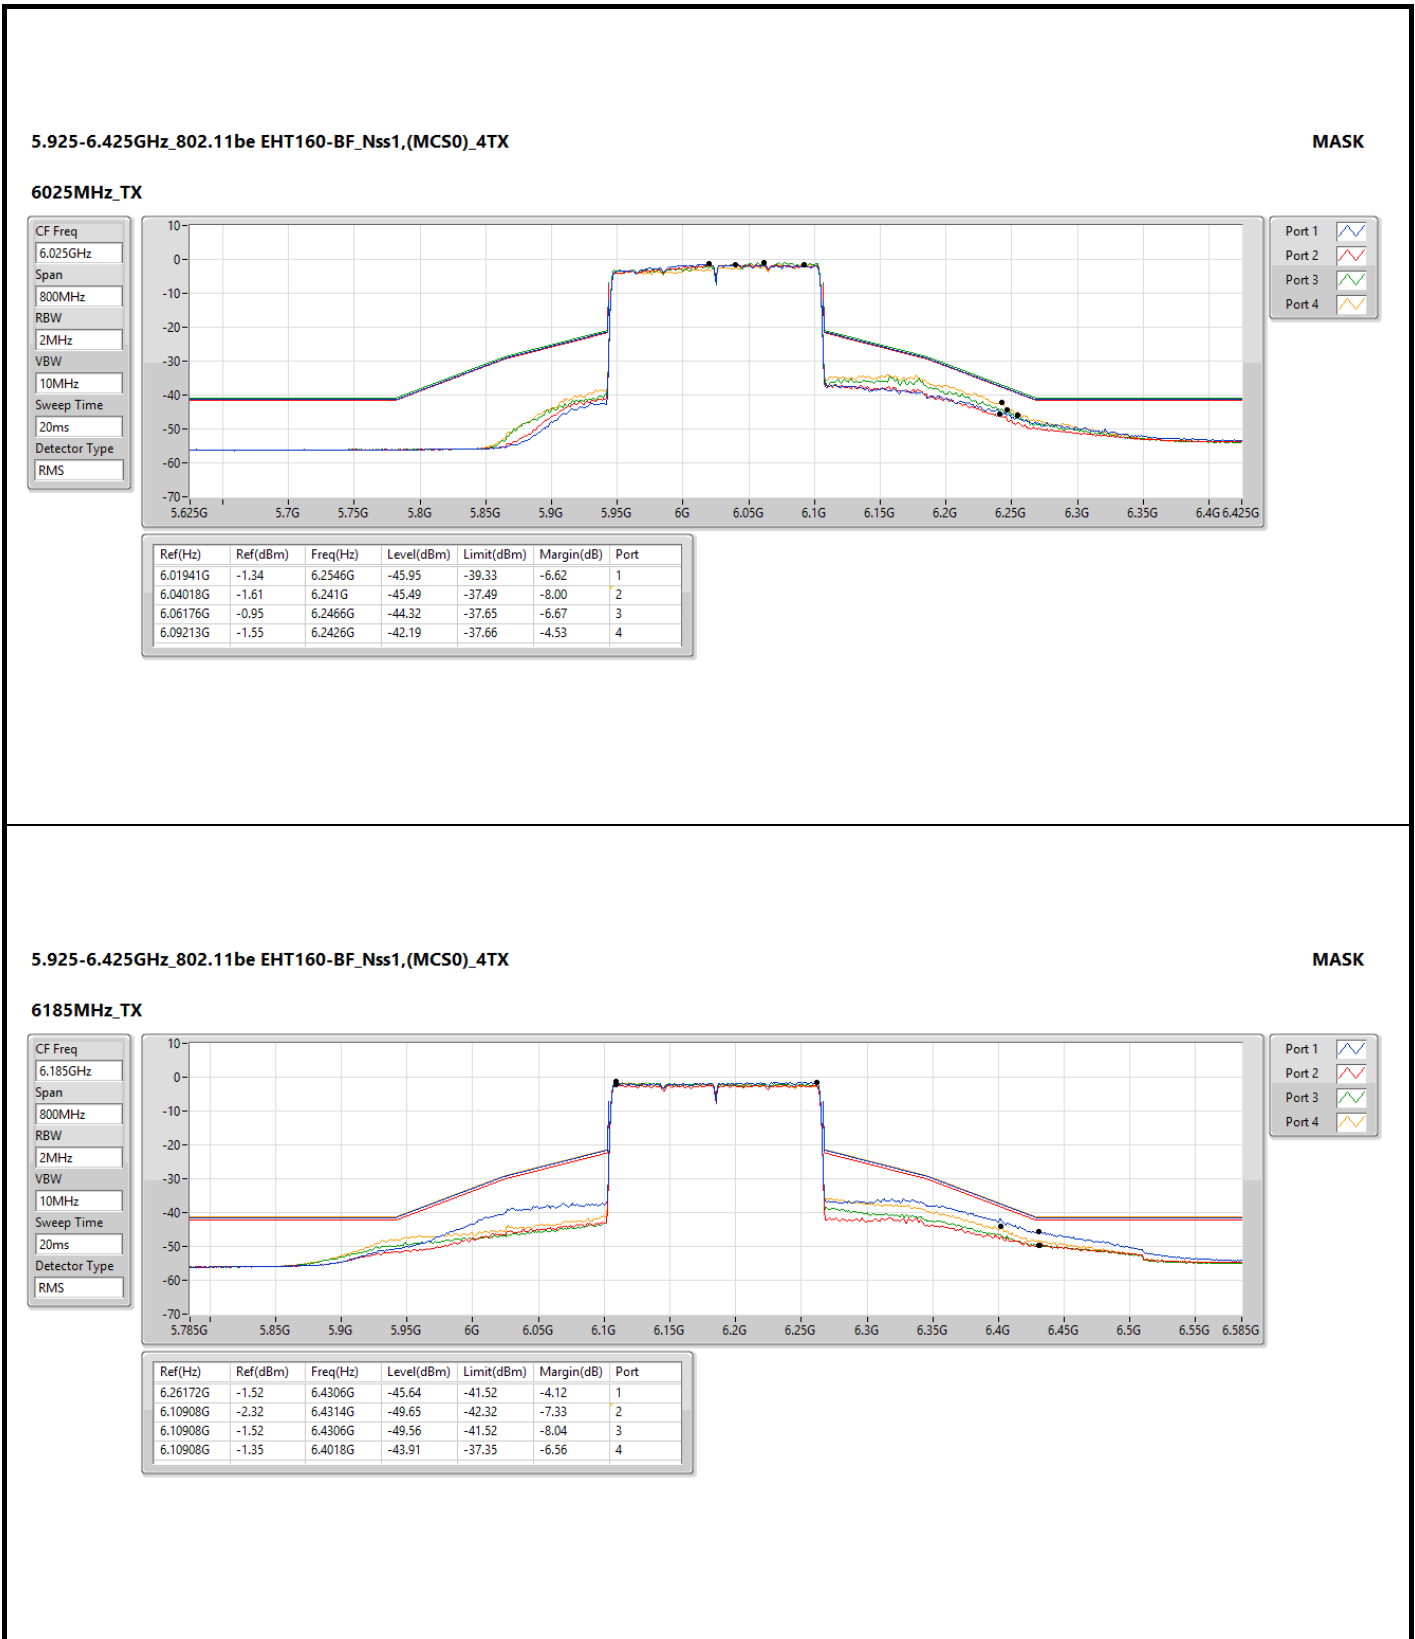

Detector Type  
RMS

Port 1

Port 2

Port 3

Port 4

Ref(Hz)	Ref(dBm)	Freq(Hz)	Level(dBm)	Limit(dBm)	Margin(dB)	Port
6.02176G	-3.52	6.1074G	-54.14	-43.52	-10.62	1
6.02296G	-3.61	6.1054G	-55.24	-43.61	-11.63	2
6.02216G	-4.07	6.1074G	-55.25	-44.07	-11.18	3
6.01977G	-4.48	6.1054G	-56.70	-44.48	-12.22	4