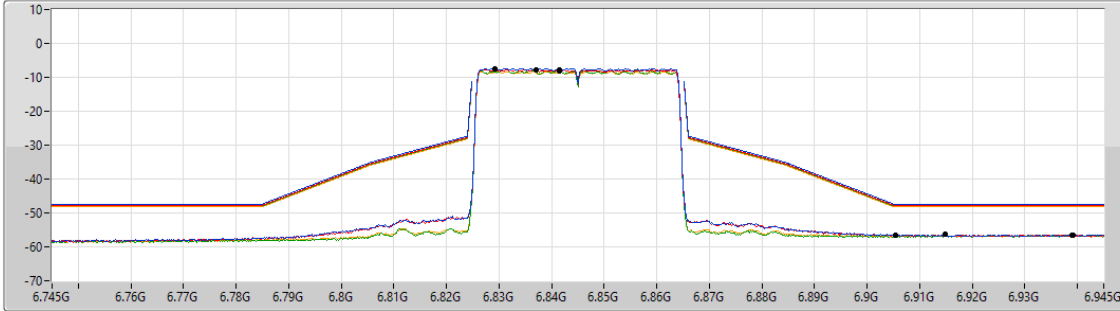

6.525-6.875GHz_802.11be EHT40_Nss1,(MCS0)_4TX

MASK

6845MHz_TX

CF Freq
6.845GHz

Span
200MHz

RBW
500kHz

VBW
2MHz

Sweep Time
20ms

Detector Type
RMS

Port 1

Port 2

Port 3

Port 4

Ref(Hz)	Ref(dBm)	Freq(Hz)	Level(dBm)	Limit(dBm)	Margin(dB)	Port
6.82922G	-7.36	6.9148G	-56.37	-47.36	-9.01	1
6.83701G	-7.75	6.9054G	-56.42	-47.75	-8.67	2
6.8414G	-7.92	6.9392G	-56.60	-47.92	-8.68	3
6.8414G	-8.20	6.939G	-56.55	-48.20	-8.35	4

6.525-6.875GHz_802.11be EHT40_Nss1,(MCS0)_4TX

MASK