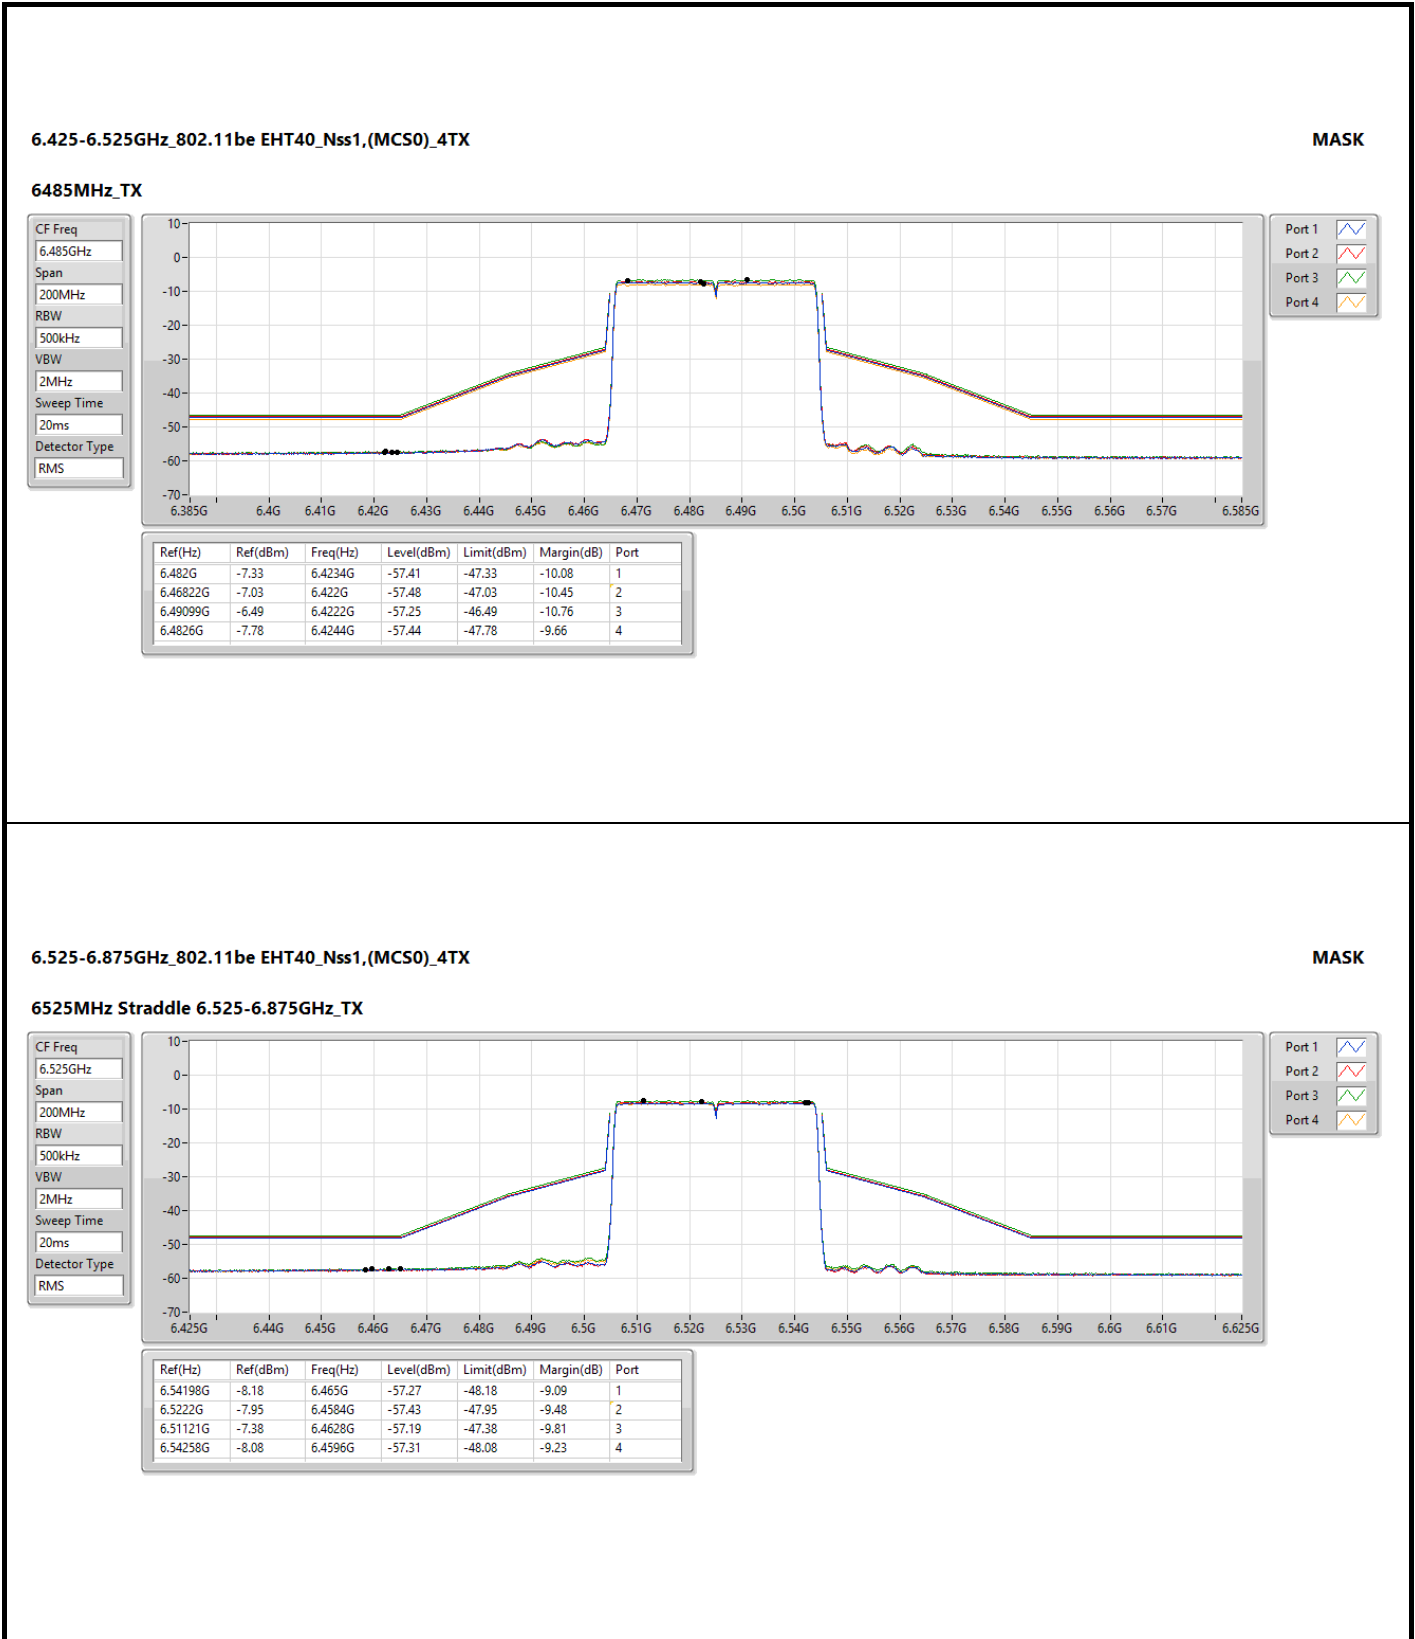

Detector Type  
RMS

Port 1

Port 2

Port 3

Port 4

Ref(Hz)	Ref(dBm)	Freq(Hz)	Level(dBm)	Limit(dBm)	Margin(dB)	Port
7.0194G	-12.05	6.9782G	-60.15	-52.05	-8.10	1
7.0195G	-12.50	6.9746G	-60.33	-52.50	-7.83	2
7.0198G	-12.08	6.9843G	-60.18	-52.08	-8.10	3
7.0125G	-12.74	6.9792G	-60.32	-52.74	-7.58	4