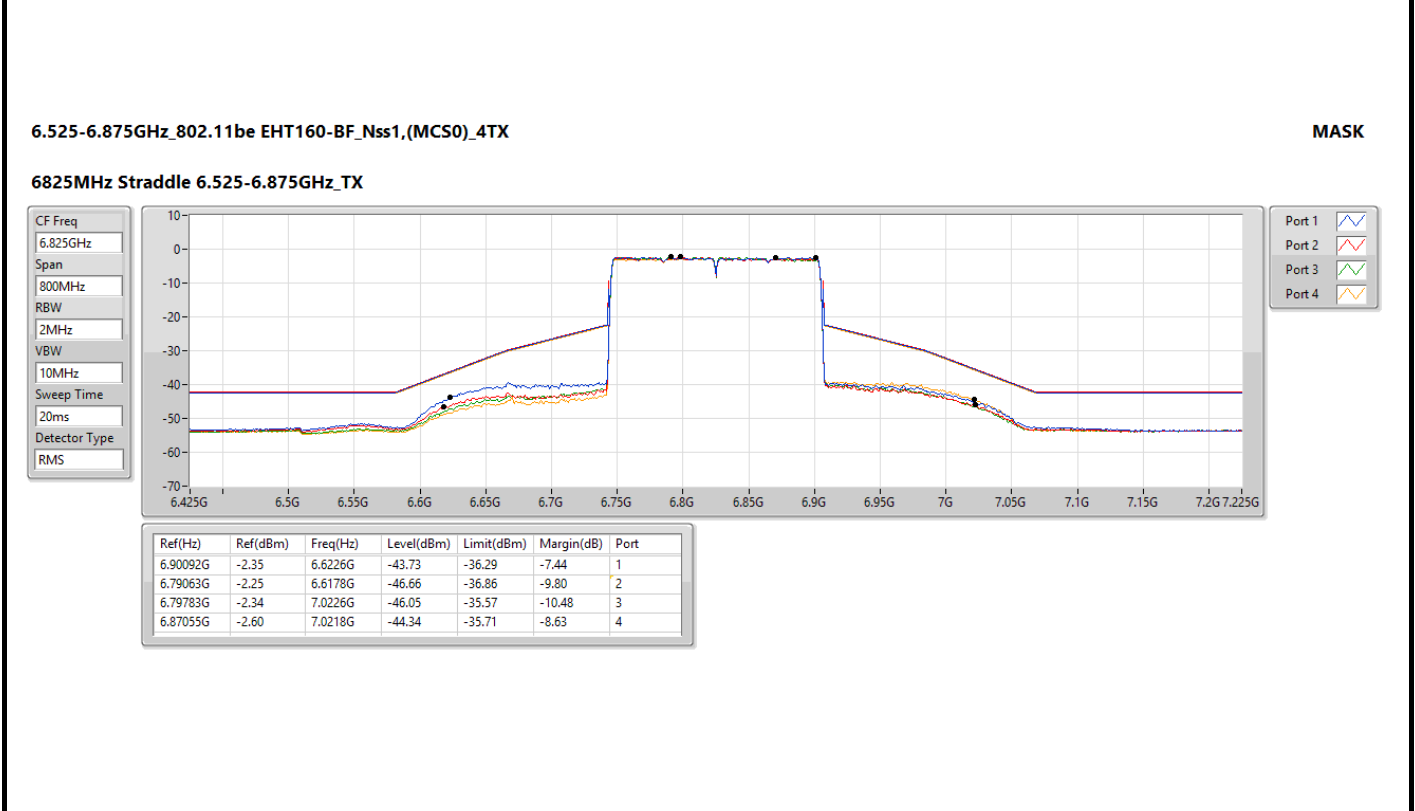

CF Freq: 6.505GHz

Span: 800MHz

RBW: 2MHz

VBW: 10MHz

Sweep Time: 20ms

Detector Type: RMS

6.875-7.125GHz\_802.11be EHT160-BF\_Nss1,(MCS0)\_4TX

MASK