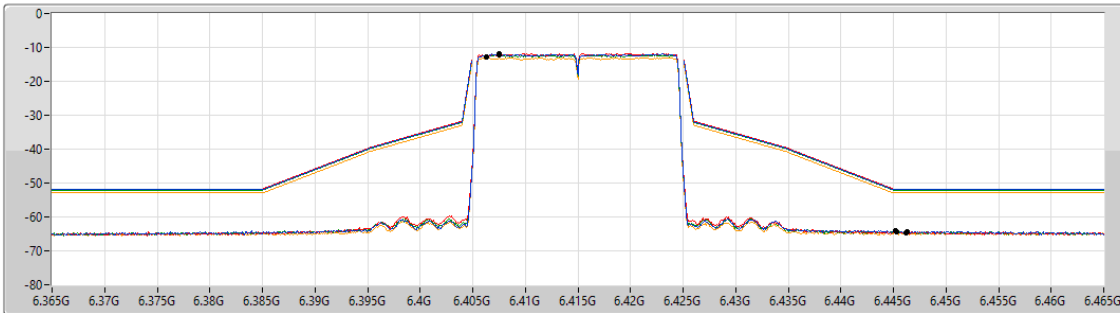

5.925-6.425GHz_802.11be EHT20-BF_Nss1,(MCS0)_4TX

MASK

6415MHz_TX

CF Freq
6.415GHz

Span
100MHz

RBW
200kHz

VBW
1MHz

Sweep Time
20ms

Detector Type
RMS

Port 1

Port 2

Port 3

Port 4

Ref(Hz)	Ref(dBm)	Freq(Hz)	Level(dBm)	Limit(dBm)	Margin(dB)	Port
6.40751G	-11.96	6.4452G	-64.11	-51.96	-12.15	1
6.40751G	-11.76	6.4453G	-64.27	-51.76	-12.51	2
6.40751G	-12.09	6.4463G	-64.30	-52.09	-12.21	3
6.40631G	-12.95	6.4462G	-64.57	-52.95	-11.62	4

6.425-6.525GHz_802.11be EHT20-BF_Nss1,(MCS0)_4TX

MASK