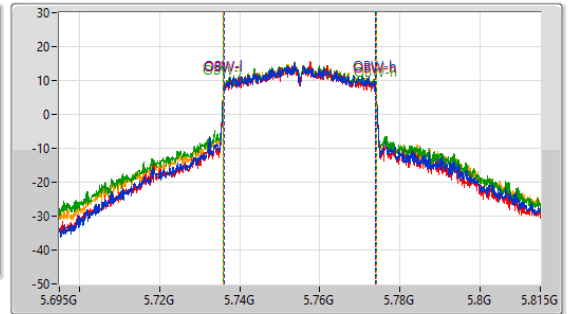

6dB(Hz)	Fl-6dB(Hz)	Fh-6dB(Hz)	OBW(Hz)	Fl-OBW(Hz)	Fh-OBW(Hz)	Limit(Hz)	Port
34.98M	5.737444G	5.772424G	37.886M	5.736063G	5.773949G	500k	1
34.98M	5.737444G	5.772424G	37.84M	5.736062G	5.773903G	500k	2
33.66M	5.738764G	5.772424G	38.129M	5.735922G	5.774051G	500k	3
34.98M	5.737444G	5.772424G	38.015M	5.73601G	5.774025G	500k	4

5.725-5.85GHz_802.11be EHT40-BF_Nss1,(MCS0)_4TX

EBW

5755MHz

CF: 5.755GHz
Span: 120MHz
RBW: 1MHz
VBW: 3MHz
Sweep Time: 100ms
Detector Type: Peak