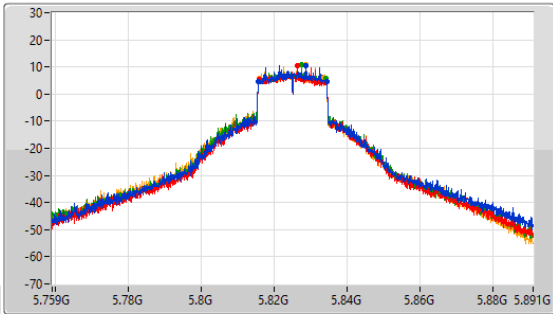

5.725-5.85GHz_802.11be EHT20-BF_Nss1,(MCS0)_4TX

EBW

5825MHz

CF
5.825GHz
Span
132MHz
RBW
100kHz
VBW
300kHz
Sweep Time
100ms
Detector Type
Peak

CF
5.825GHz
Span
60MHz
RBW
300kHz
VBW
1MHz
Sweep Time
100ms
Detector Type
Peak