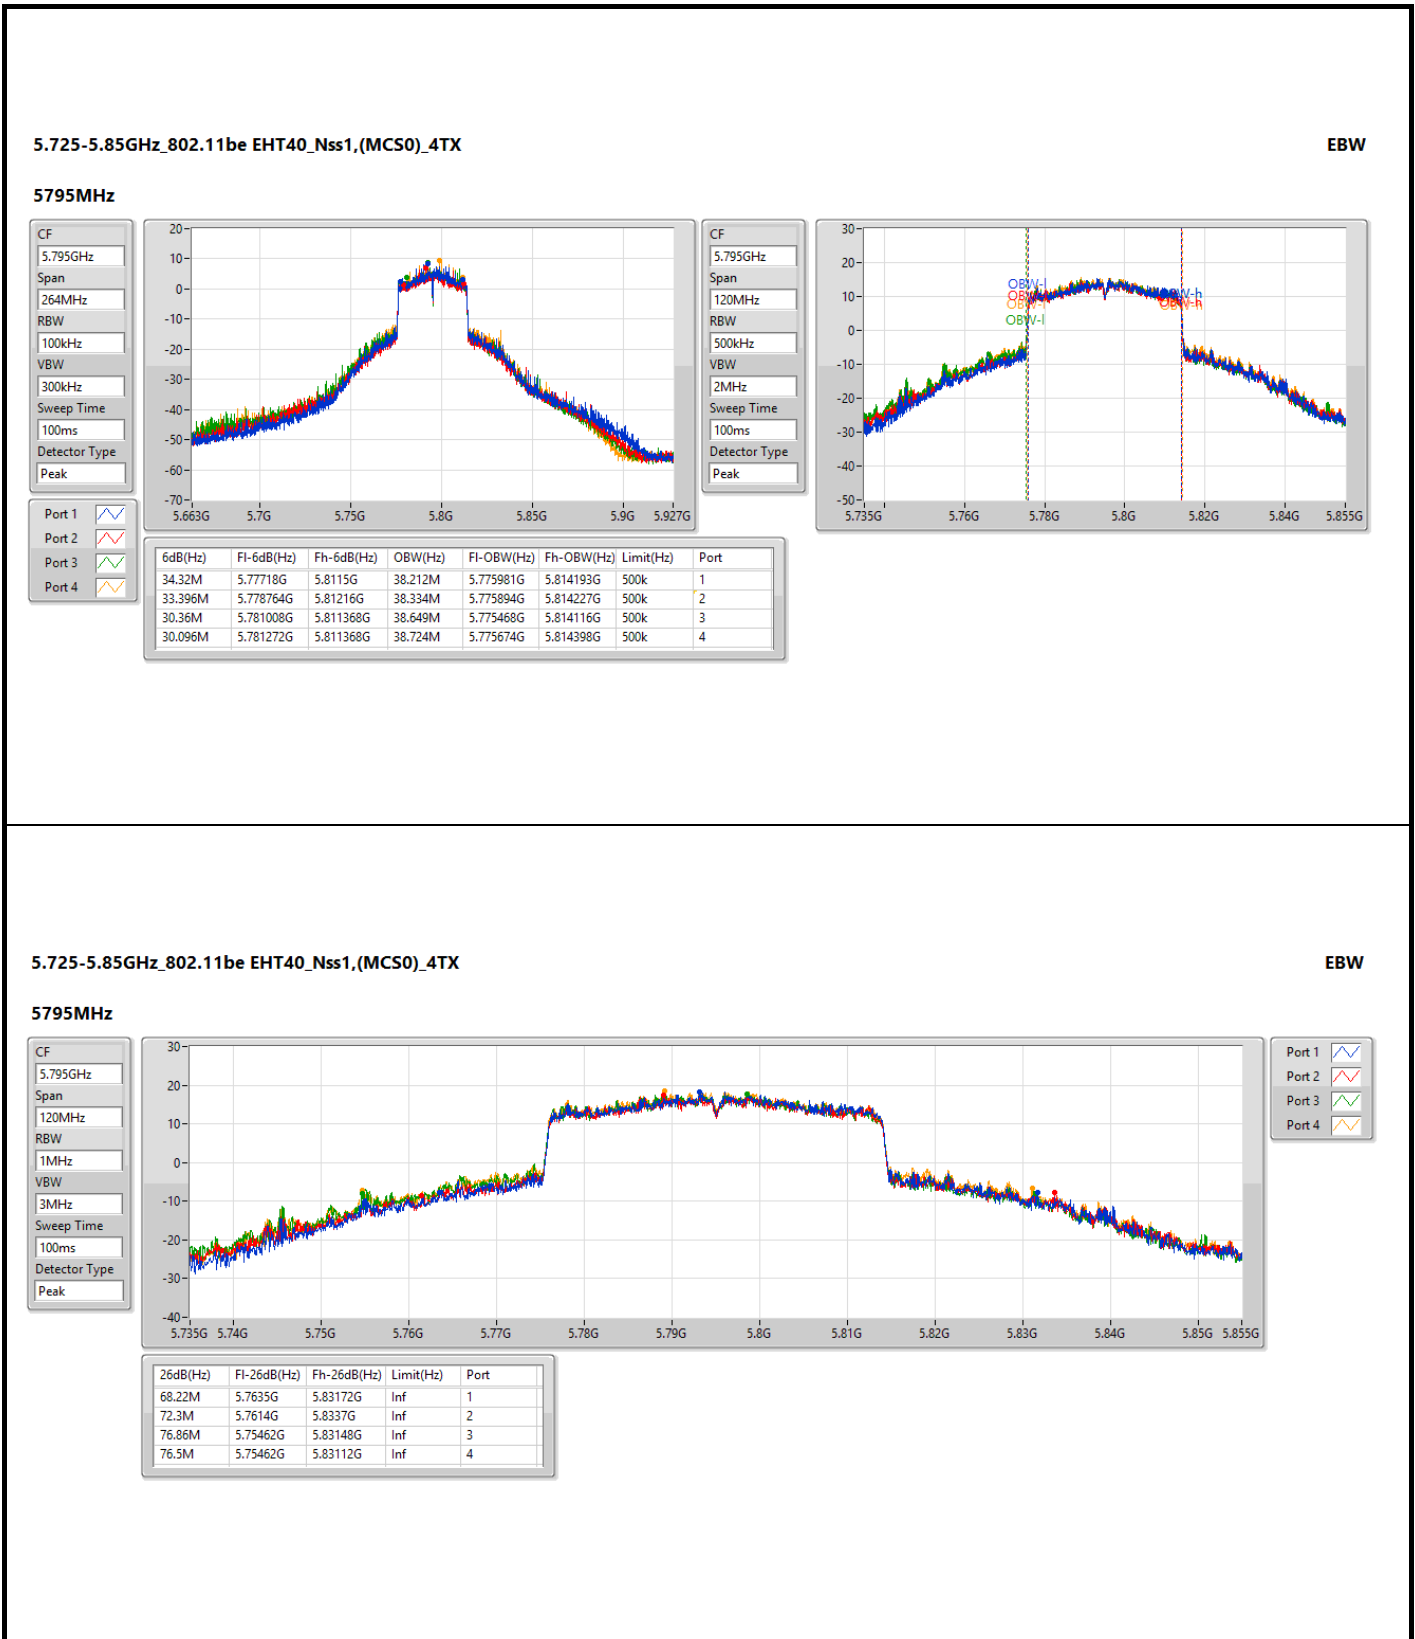

5.725-5.85GHz_802.11be EHT40_Nss1,(MCS0)_4TX

EBW

5710MHz Straddle 5.725-5.85GHz

5.725-5.85GHz_802.11be EHT40_Nss1,(MCS0)_4TX

EBW

5710MHz Straddle 5.725-5.85GHz

5.15-5.25GHz_802.11be EHT80_Nss1,(MCS0)_4TX

EBW