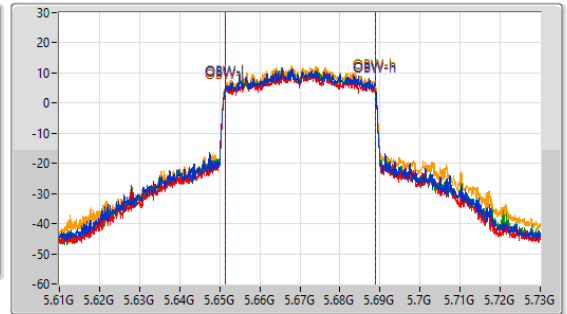

5.47-5.725GHz_802.11be EHT40-BF_Nss1,(MCS0)_4TX

EBW

5670MHz

CF: 5.67GHz
 Span: 264MHz
 RBW: 300kHz
 VBW: 1MHz
 Sweep Time: 100ms
 Detector Type: Peak

CF: 5.67GHz
 Span: 120MHz
 RBW: 500kHz
 VBW: 2MHz
 Sweep Time: 100ms
 Detector Type: Peak