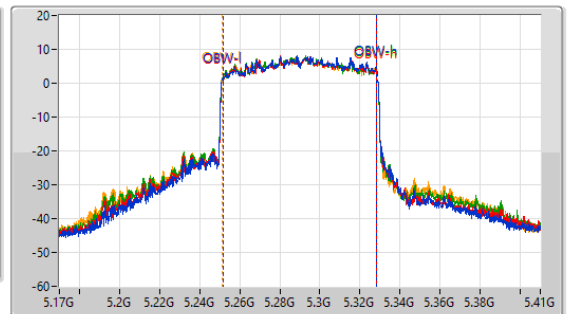

5.25-5.35GHz_802.11be EHT80-BF_Nss1,(MCS0)_4TX

EBW

5290MHz

CF
5.29GHz
Span
528MHz
RBW
1MHz
VBW
3MHz
Sweep Time
100ms
Detector Type
Peak

CF
5.29GHz
Span
240MHz
RBW
1MHz
VBW
3MHz
Sweep Time
100ms
Detector Type
Peak