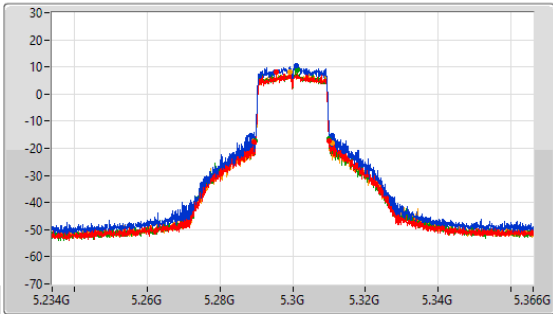

5.25-5.35GHz_802.11be EHT20-BF_Nss1,(MCS0)_4TX

EBW

5300MHz

CF: 5.3GHz
Span: 132MHz
RBW: 300kHz
VBW: 1MHz
Sweep Time: 100ms
Detector Type: Peak

CF: 5.3GHz
Span: 60MHz
RBW: 200kHz
VBW: 1MHz
Sweep Time: 100ms
Detector Type: Peak