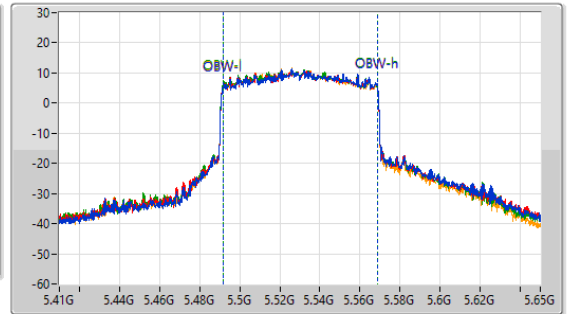

5.47-5.725GHz_802.11be EHT80-BF_Nss1,(MCS0)_4TX

EBW

5530MHz

CF
5.53GHz
Span
528MHz
RBW
1MHz
VBW
3MHz
Sweep Time
100ms
Detector Type
Peak

CF
5.53GHz
Span
240MHz
RBW
1MHz
VBW
3MHz
Sweep Time
100ms
Detector Type
Peak