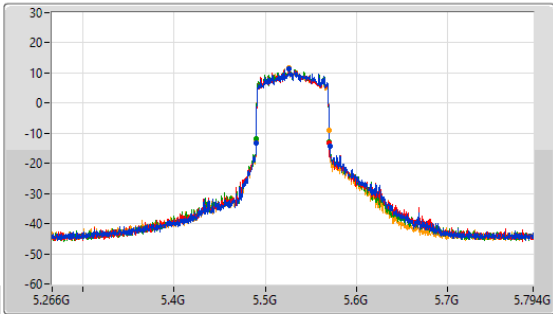

5.47-5.725GHz_802.11be EHT80-BF_Nss1,(MCS0)_4TX

EBW

5530MHz

CF
5.53GHz
Span
528MHz
RBW
1MHz
VBW
3MHz
Sweep Time
100ms
Detector Type
Peak

CF
5.53GHz
Span
240MHz
RBW
1MHz
VBW
3MHz
Sweep Time
100ms
Detector Type
Peak