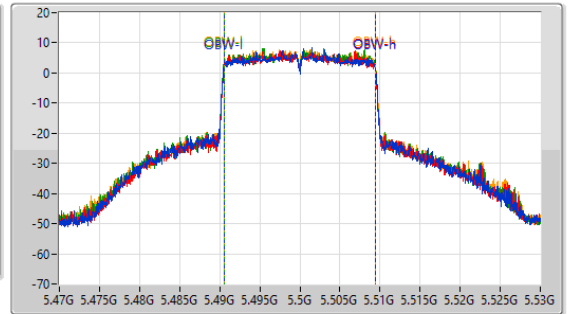

5.47-5.725GHz_802.11be EHT20-BF_Nss1,(MCS0)_4TX

EBW

5500MHz

CF: 5.5GHz
 Span: 132MHz
 RBW: 200kHz
 VBW: 1MHz
 Sweep Time: 100ms
 Detector Type: Peak

CF: 5.5GHz
 Span: 60MHz
 RBW: 200kHz
 VBW: 1MHz
 Sweep Time: 100ms
 Detector Type: Peak