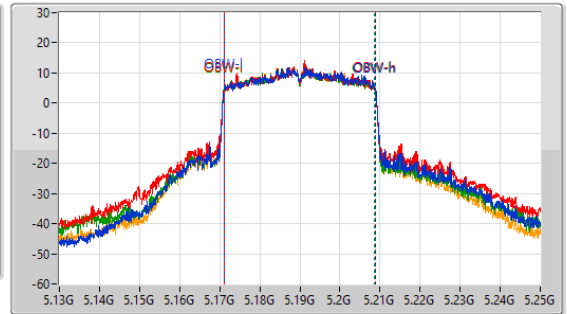

5.15-5.25GHz_802.11be EHT40-BF_Nss1,(MCS0)_4TX

EBW

5190MHz

CF: 5.19GHz
 Span: 264MHz
 RBW: 500kHz
 VBW: 2MHz
 Sweep Time: 100ms
 Detector Type: Peak

CF: 5.19GHz
 Span: 120MHz
 RBW: 500kHz
 VBW: 2MHz
 Sweep Time: 100ms
 Detector Type: Peak