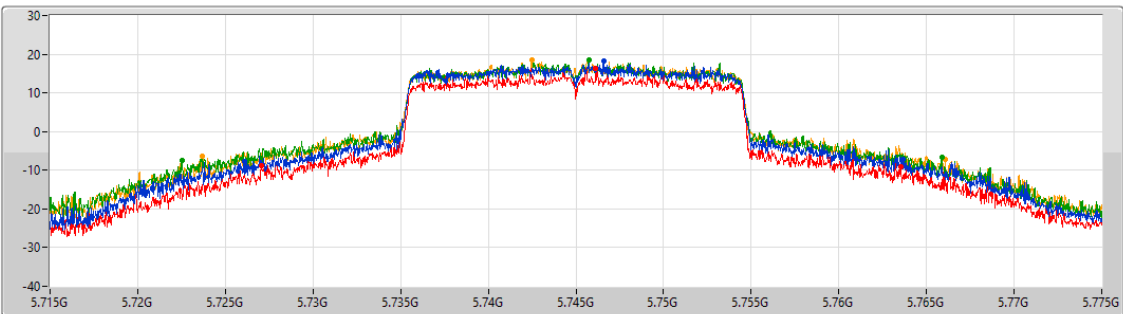

5.725-5.85GHz_802.11be EHT20_Nss1,(MCS0)_4TX

EBW

5745MHz

CF
5.745GHz
Span
60MHz
RBW
500kHz
VBW
2MHz
Sweep Time
100ms
Detector Type
Peak

Port 1
Port 2
Port 3
Port 4