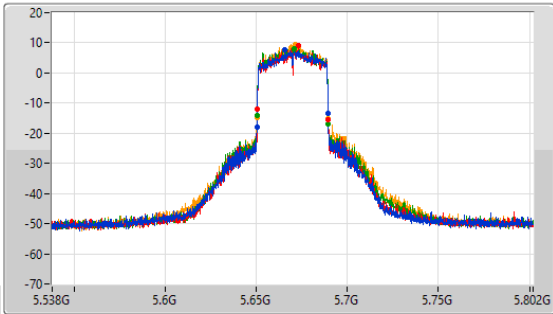

5.47-5.725GHz_802.11be EHT40_Nss1,(MCS0)_4TX

EBW

5670MHz

CF: 5.67GHz
Span: 264MHz
RBW: 300kHz
VBW: 1MHz
Sweep Time: 100ms
Detector Type: Peak

CF: 5.67GHz
Span: 120MHz
RBW: 500kHz
VBW: 2MHz
Sweep Time: 100ms
Detector Type: Peak