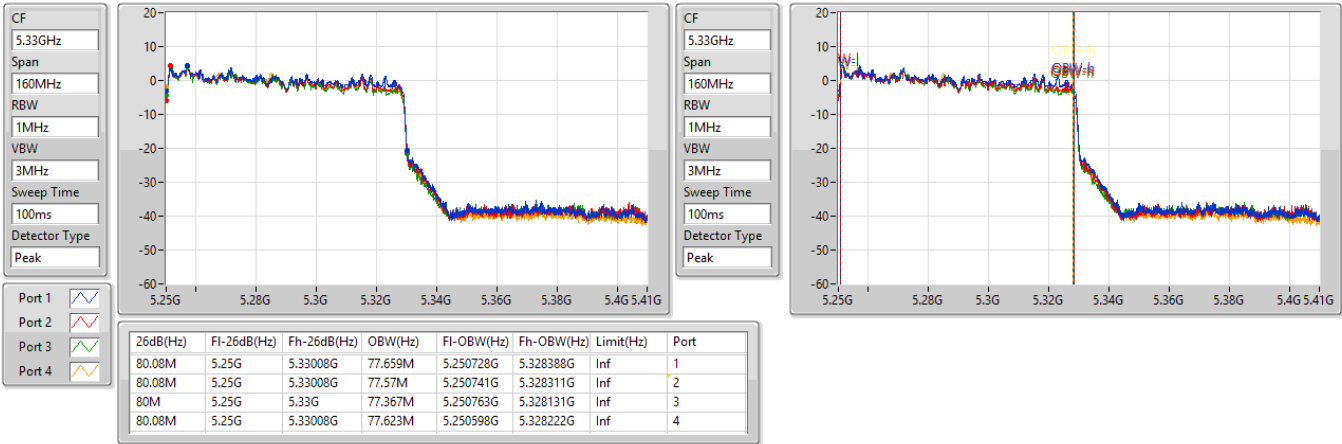

5.25-5.35GHz_802.11be EHT160-BF_Nss1,(MCS0)_4TX

EBW

5250MHz Straddle 5.25-5.35GHz