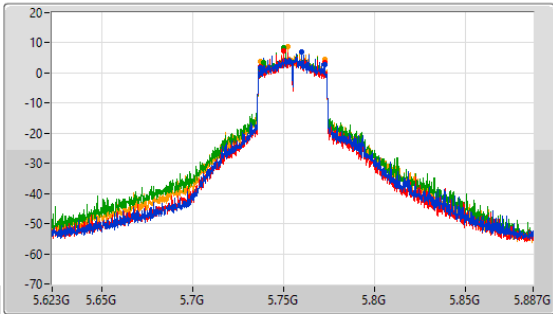

5.725-5.85GHz_802.11be EHT40-BF_Nss1,(MCS0)_4TX

EBW

5755MHz

CF: 5.755GHz
Span: 264MHz
RBW: 100kHz
VBW: 300kHz
Sweep Time: 100ms
Detector Type: Peak

CF: 5.755GHz
Span: 120MHz
RBW: 500kHz
VBW: 2MHz
Sweep Time: 100ms
Detector Type: Peak