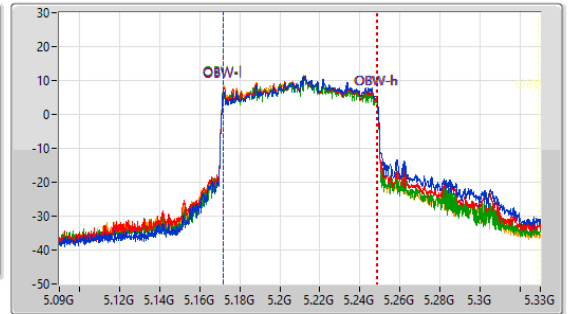

Port 1
Port 2
Port 3
Port 4

26dB(Hz)	Fl-26dB(Hz)	Fh-26dB(Hz)	OBW(Hz)	Fl-OBW(Hz)	Fh-OBW(Hz)	Limit(Hz)	Port
92.4M	5.170136G	5.262536G	77.094M	5.171677G	5.248771G	Inf	1
80.784M	5.169872G	5.250656G	76.809M	5.171622G	5.248431G	Inf	2
80.784M	5.169872G	5.250656G	76.871M	5.171604G	5.248475G	Inf	3
80.256M	5.169872G	5.250128G	76.717M	5.171542G	5.248258G	Inf	4

5.25-5.35GHz_802.11be EHT80_Nss1,(MCS0)_4TX

EBW