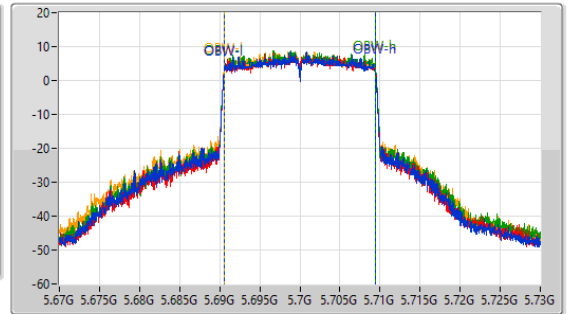

5.47-5.725GHz_802.11be EHT20_Nss1,(MCS0)_4TX

EBW

5700MHz

CF: 5.7GHz
 Span: 132MHz
 RBW: 200kHz
 VBW: 1MHz
 Sweep Time: 100ms
 Detector Type: Peak

CF: 5.7GHz
 Span: 60MHz
 RBW: 200kHz
 VBW: 1MHz
 Sweep Time: 100ms
 Detector Type: Peak