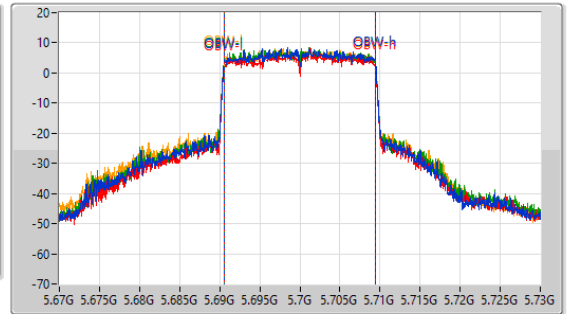

5.47-5.725GHz_802.11be EHT20-BF_Nss1,(MCS0)_4TX

EBW

5700MHz

CF: 5.7GHz
 Span: 132MHz
 RBW: 200kHz
 VBW: 1MHz
 Sweep Time: 100ms
 Detector Type: Peak

CF: 5.7GHz
 Span: 60MHz
 RBW: 200kHz
 VBW: 1MHz
 Sweep Time: 100ms
 Detector Type: Peak