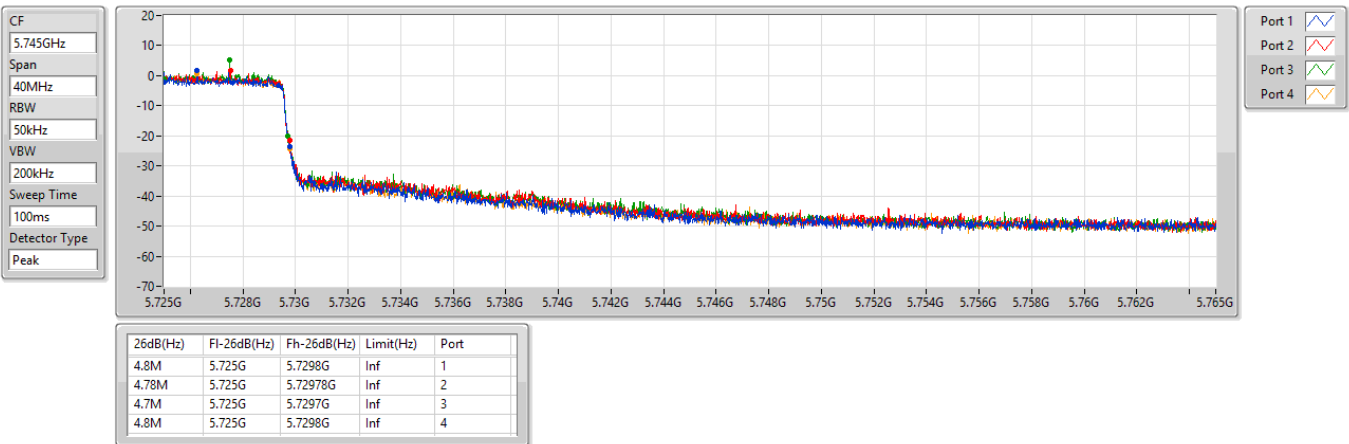

5.725-5.85GHz_802.11be EHT20_Nss1,(MCS0)_4TX

EBW

5720MHz Straddle 5.725-5.85GHz

5.725-5.85GHz_802.11be EHT20_Nss1,(MCS0)_4TX

EBW

5720MHz Straddle 5.725-5.85GHz

5.725-5.85GHz_802.11be EHT20_Nss1,(MCS0)_4TX

EBW

5745MHz

CF
5.745GHz
Span
132MHz
RBW
100kHz
VBW
300kHz
Sweep Time
100ms
Detector Type
Peak

CF
5.745GHz
Span
60MHz
RBW
300kHz
VBW
1MHz
Sweep Time
100ms
Detector Type
Peak

5.725-5.85GHz_802.11be EHT20_Nss1,(MCS0)_4TX