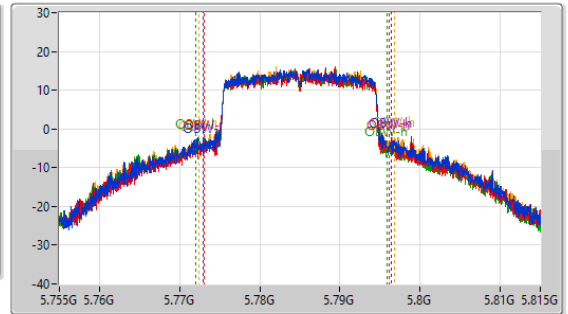

6dB(Hz)	Fl-6dB(Hz)	Fh-6dB(Hz)	OBW(Hz)	Fl-OBW(Hz)	Fh-OBW(Hz)	Limit(Hz)	Port
17.952M	5.776486G	5.794438G	23.385M	5.772987G	5.796373G	500k	1
17.622M	5.775892G	5.793514G	23.003M	5.773129G	5.796132G	500k	2
17.622M	5.776354G	5.793976G	23.821M	5.772064G	5.795885G	500k	3
17.886M	5.77609G	5.793976G	24.385M	5.772425G	5.79681G	500k	4

5.725-5.85GHz_802.11be EHT20_Nss1,(MCS0)_4TX

EBW