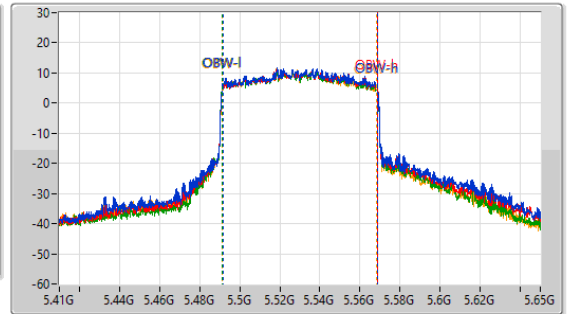

5.47-5.725GHz_802.11be EHT80_Nss1,(MCS0)_4TX

EBW

5530MHz

CF: 5.53GHz
 Span: 528MHz
 RBW: 1MHz
 VBW: 3MHz
 Sweep Time: 100ms
 Detector Type: Peak

CF: 5.53GHz
 Span: 240MHz
 RBW: 1MHz
 VBW: 3MHz
 Sweep Time: 100ms
 Detector Type: Peak