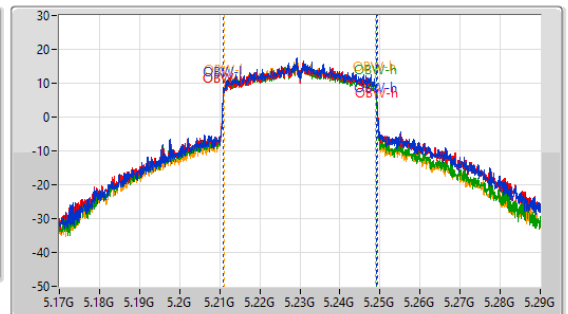

5.15-5.25GHz_802.11be EHT40_Nss1,(MCS0)_4TX

EBW

5230MHz

CF: 5.23GHz
 Span: 264MHz
 RBW: 500kHz
 VBW: 2MHz
 Sweep Time: 100ms
 Detector Type: Peak

CF: 5.23GHz
 Span: 120MHz
 RBW: 500kHz
 VBW: 2MHz
 Sweep Time: 100ms
 Detector Type: Peak