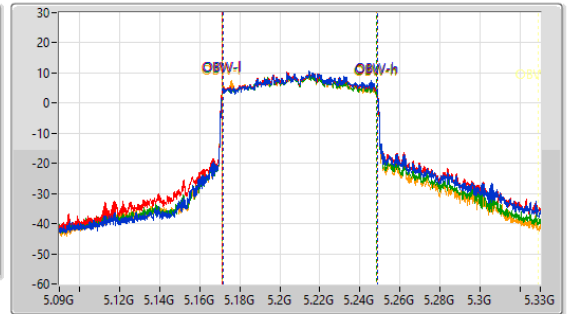

5.15-5.25GHz_802.11be EHT80-BF_Nss1,(MCS0)_4TX

EBW

5210MHz

CF
5.21GHz
Span
528MHz
RBW
1MHz
VBW
3MHz
Sweep Time
100ms
Detector Type
Peak

CF
5.21GHz
Span
240MHz
RBW
1MHz
VBW
3MHz
Sweep Time
100ms
Detector Type
Peak