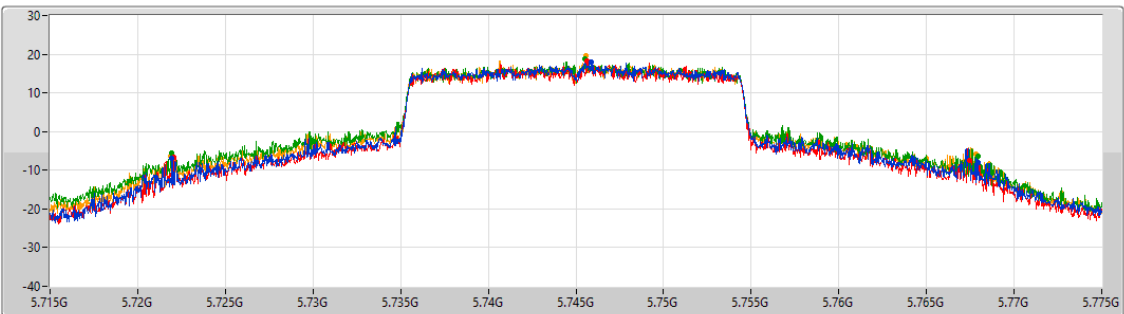

5.725-5.85GHz_802.11be EHT20-BF_Nss1,(MCS0)_4TX

EBW

5745MHz

CF
5.745GHz
Span
60MHz
RBW
500kHz
VBW
2MHz
Sweep Time
100ms
Detector Type
Peak

Port 1
Port 2
Port 3
Port 4

26dB(Hz)	Fl-26dB(Hz)	Fh-26dB(Hz)	Limit(Hz)	Port
45.99M	5.72196G	5.76795G	Inf	1
45.39M	5.72208G	5.76747G	Inf	2
45.99M	5.72193G	5.76792G	Inf	3
45.93M	5.7219G	5.76783G	Inf	4