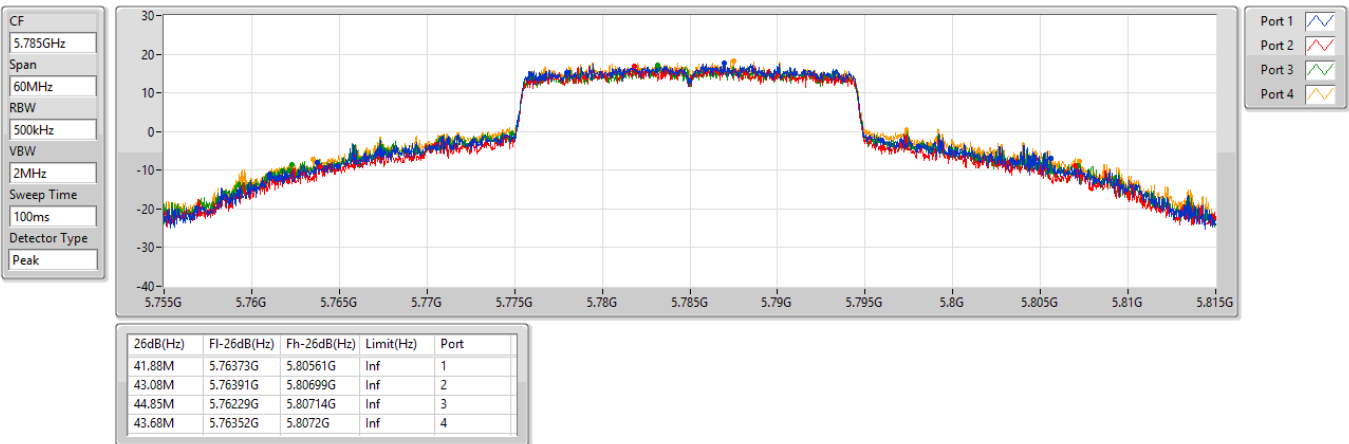

5.725-5.85GHz_802.11be EHT20-BF_Nss1,(MCS0)_4TX

EBW

5785MHz

5.725-5.85GHz_802.11be EHT20-BF_Nss1,(MCS0)_4TX

EBW

5785MHz

5.725-5.85GHz_802.11be EHT20-BF_Nss1,(MCS0)_4TX

EBW