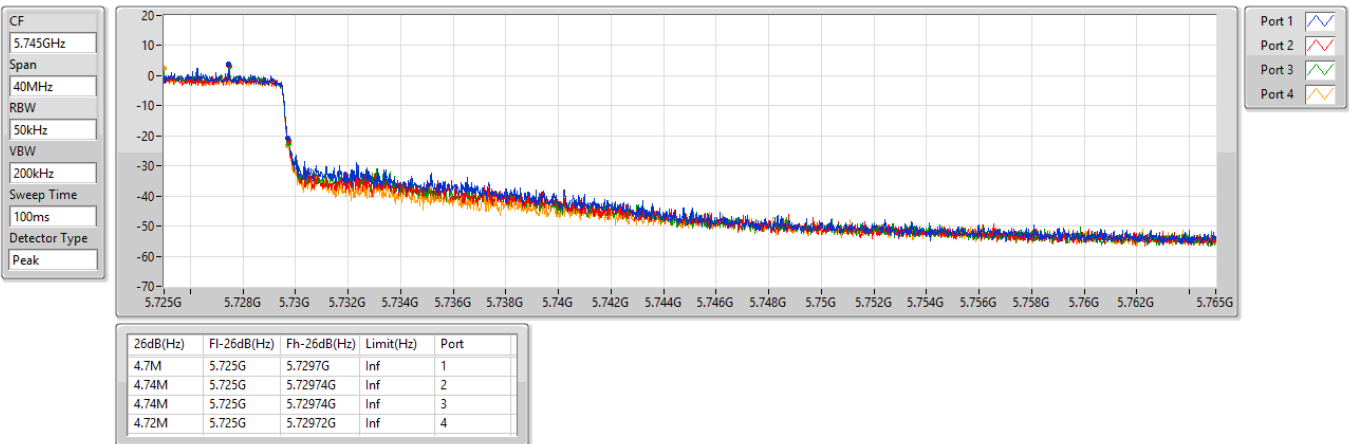

5.725-5.85GHz_802.11be EHT20-BF_Nss1,(MCS0)_4TX

EBW

5720MHz Straddle 5.725-5.85GHz

5.725-5.85GHz_802.11be EHT20-BF_Nss1,(MCS0)_4TX

EBW

5720MHz Straddle 5.725-5.85GHz

5.725-5.85GHz_802.11be EHT20-BF_Nss1,(MCS0)_4TX