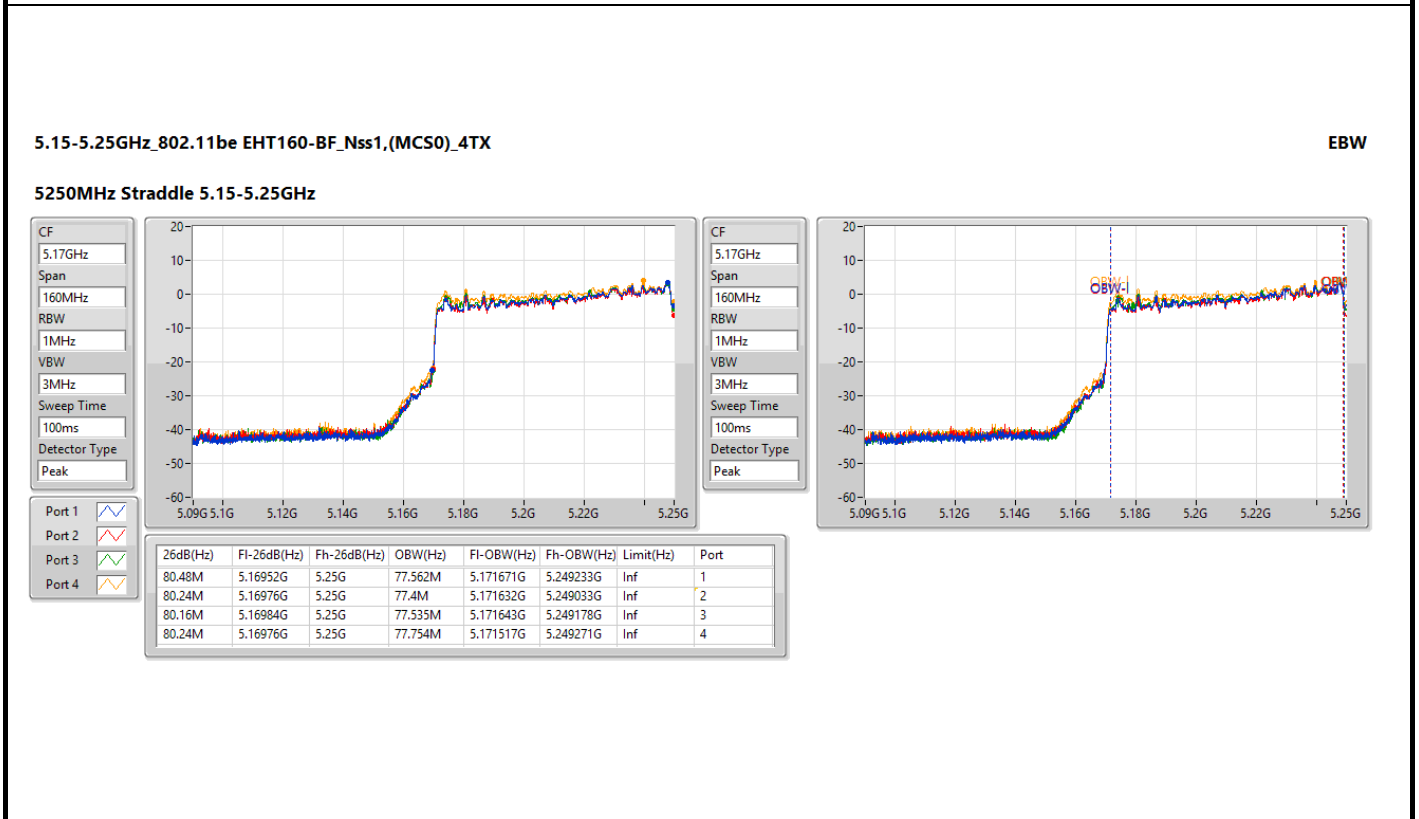

5.47-5.725GHz_802.11be EHT80-BF_Nss1,(MCS0)_4TX

EBW

5690MHz Straddle 5.47-5.725GHz

5.725-5.85GHz_802.11be EHT80-BF_Nss1,(MCS0)_4TX

EBW

5690MHz Straddle 5.725-5.85GHz

5.25-5.35GHz_802.11be EHT160-BF_Nss1,(MCS0)_4TX