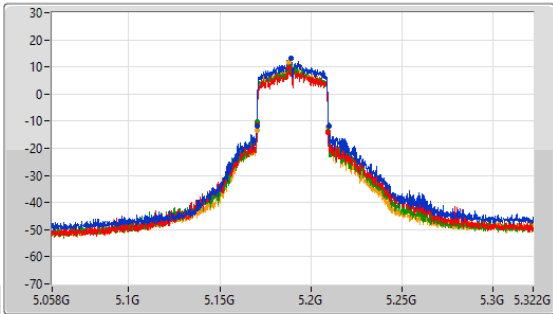

5.15-5.25GHz_802.11be EHT40_Nss1,(MCS0)_4TX

EBW

5190MHz

CF: 5.19GHz
Span: 264MHz
RBW: 500kHz
VBW: 2MHz
Sweep Time: 100ms
Detector Type: Peak

CF: 5.19GHz
Span: 120MHz
RBW: 500kHz
VBW: 2MHz
Sweep Time: 100ms
Detector Type: Peak