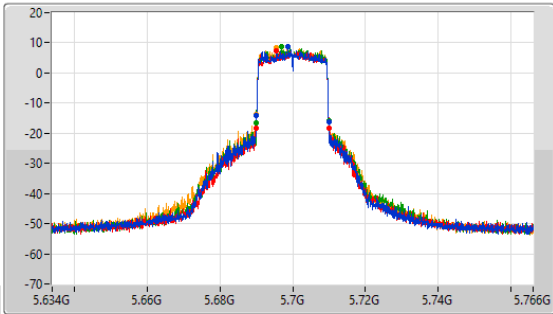

5.47-5.725GHz_802.11be EHT20_Nss1,(MCS0)_4TX

EBW

5700MHz

CF: 5.7GHz
 Span: 132MHz
 RBW: 200kHz
 VBW: 1MHz
 Sweep Time: 100ms
 Detector Type: Peak

CF: 5.7GHz
 Span: 60MHz
 RBW: 200kHz
 VBW: 1MHz
 Sweep Time: 100ms
 Detector Type: Peak