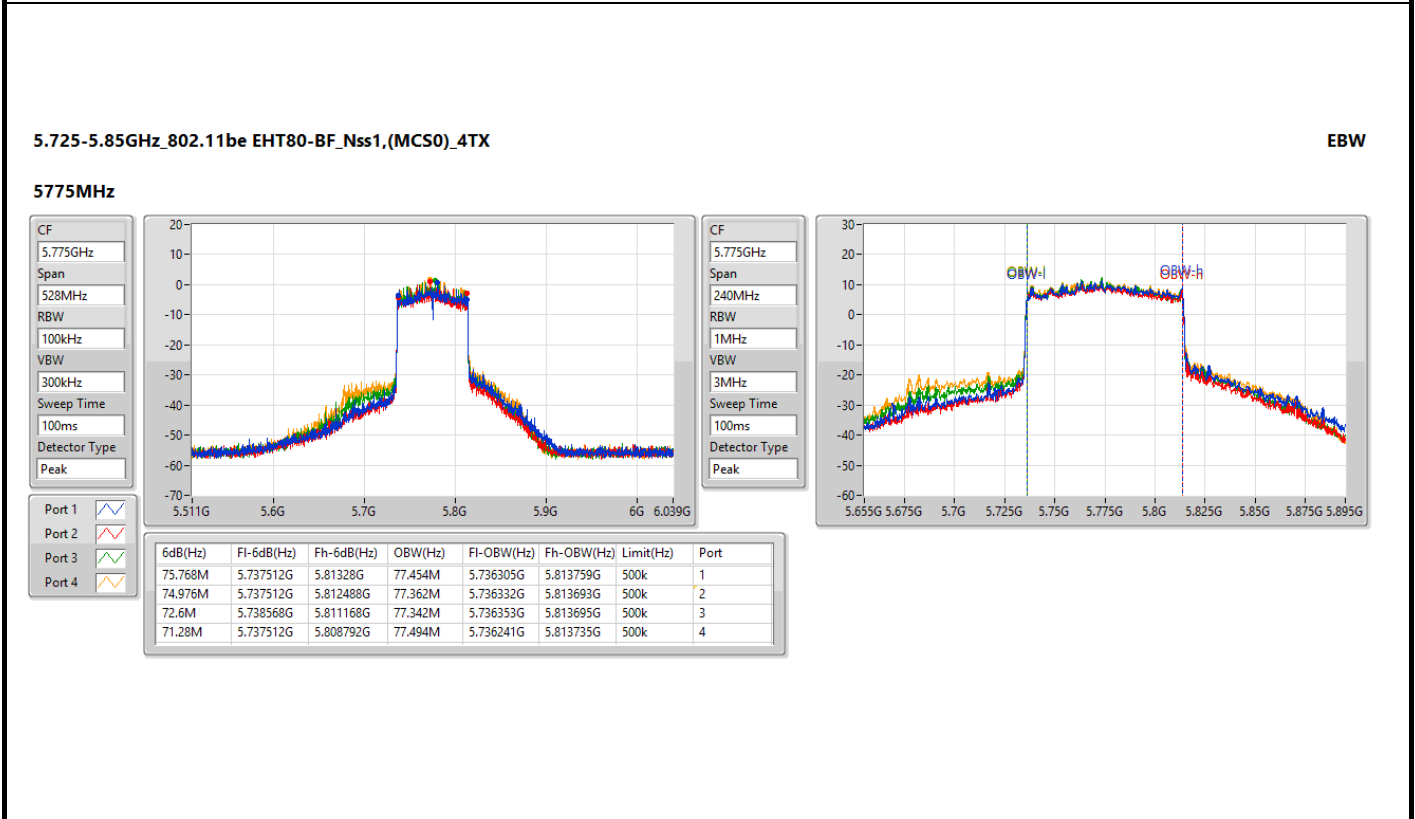

5.47-5.725GHz_802.11be EHT80-BF_Nss1,(MCS0)_4TX

EBW

5690MHz Straddle 5.47-5.725GHz

5.725-5.85GHz_802.11be EHT80-BF_Nss1,(MCS0)_4TX

EBW

5690MHz Straddle 5.725-5.85GHz

5.25-5.35GHz_802.11be EHT160-BF_Nss1,(MCS0)_4TX