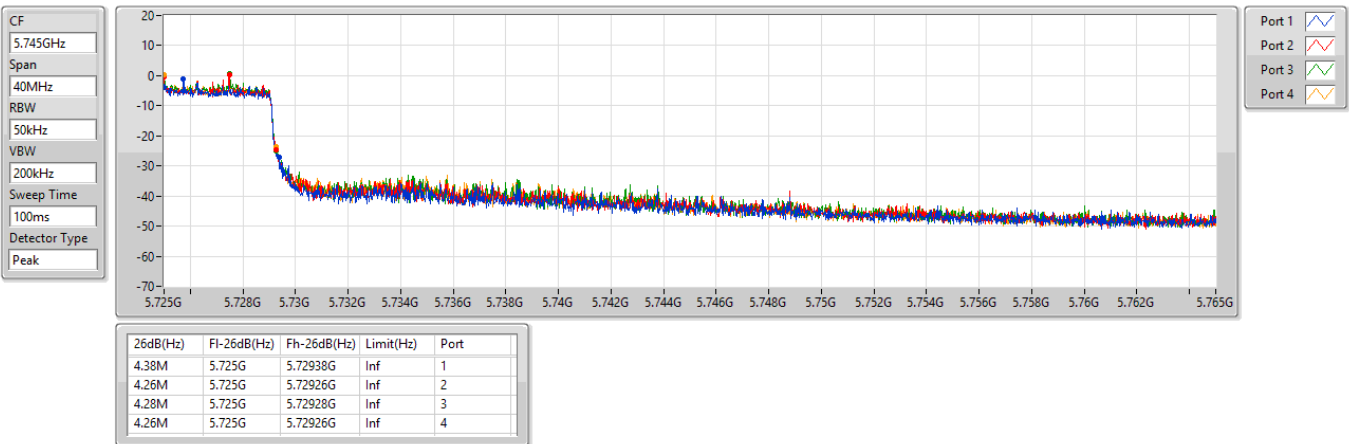

5.725-5.85GHz_802.11be EHT40_Nss1,(MCS0)_4TX

EBW

5710MHz Straddle 5.725-5.85GHz

5.725-5.85GHz_802.11be EHT40_Nss1,(MCS0)_4TX

EBW

5710MHz Straddle 5.725-5.85GHz

5.15-5.25GHz_802.11be EHT80_Nss1,(MCS0)_4TX

EBW