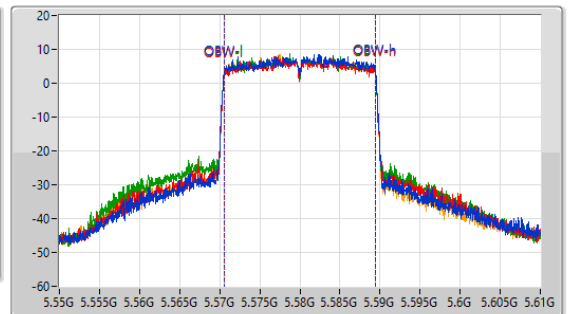

5.47-5.725GHz_802.11be EHT20-BF_Nss1,(MCS0)_4TX

EBW

5580MHz

CF: 5.58GHz
 Span: 132MHz
 RBW: 200kHz
 VBW: 1MHz
 Sweep Time: 100ms
 Detector Type: Peak

CF: 5.58GHz
 Span: 60MHz
 RBW: 200kHz
 VBW: 1MHz
 Sweep Time: 100ms
 Detector Type: Peak