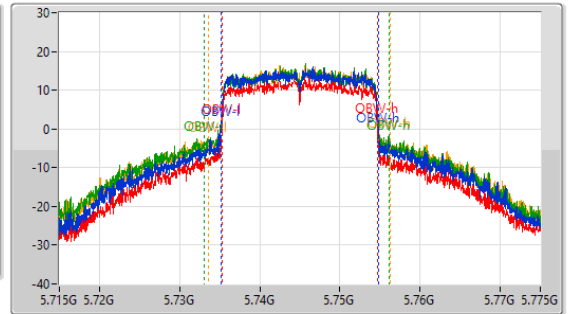

5.725-5.85GHz_802.11be EHT20_Nss1,(MCS0)_4TX

EBW

5720MHz Straddle 5.725-5.85GHz

5.725-5.85GHz_802.11be EHT20_Nss1,(MCS0)_4TX

EBW

5720MHz Straddle 5.725-5.85GHz

5.725-5.85GHz_802.11be EHT20_Nss1,(MCS0)_4TX

EBW

5745MHz

CF
5.745GHz
Span
132MHz
RBW
100kHz
VBW
300kHz
Sweep Time
100ms
Detector Type
Peak

CF
5.745GHz
Span
60MHz
RBW
300kHz
VBW
1MHz
Sweep Time
100ms
Detector Type
Peak

5.725-5.85GHz_802.11be EHT20_Nss1,(MCS0)_4TX