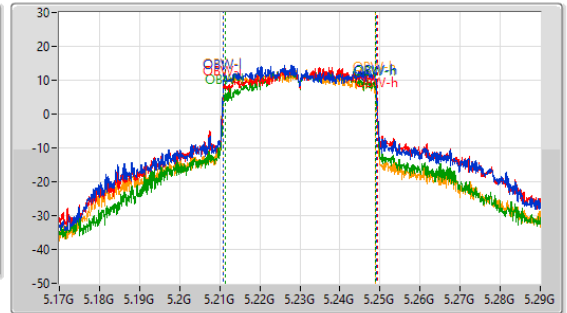

5.15-5.25GHz_802.11be EHT40-BF_Nss1,(MCS0)_4TX

EBW

5230MHz

CF: 5.23GHz
 Span: 264MHz
 RBW: 500kHz
 VBW: 2MHz
 Sweep Time: 100ms
 Detector Type: Peak

CF: 5.23GHz
 Span: 120MHz
 RBW: 500kHz
 VBW: 2MHz
 Sweep Time: 100ms
 Detector Type: Peak