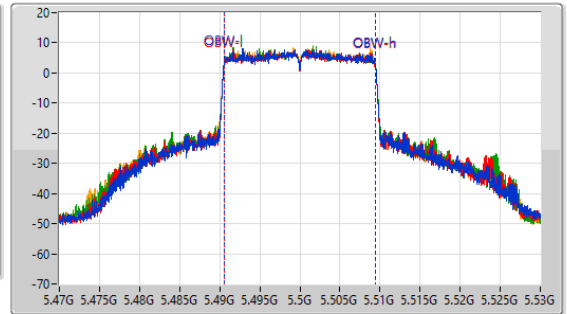

5.47-5.725GHz_802.11be EHT20_Nss1,(MCS0)_4TX

EBW

5500MHz

CF: 5.5GHz
 Span: 132MHz
 RBW: 200kHz
 VBW: 1MHz
 Sweep Time: 100ms
 Detector Type: Peak

CF: 5.5GHz
 Span: 60MHz
 RBW: 200kHz
 VBW: 1MHz
 Sweep Time: 100ms
 Detector Type: Peak