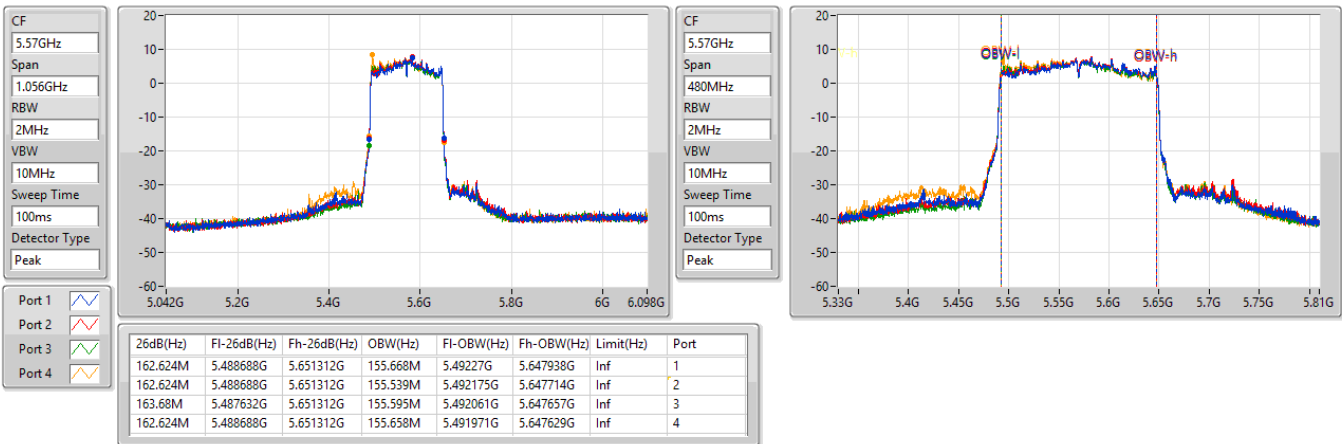

5.25-5.35GHz_802.11be EHT160_Nss1,(MCS0)_4TX

EBW

5250MHz Straddle 5.25-5.35GHz

5.47-5.725GHz_802.11be EHT160_Nss1,(MCS0)_4TX

EBW

5570MHz