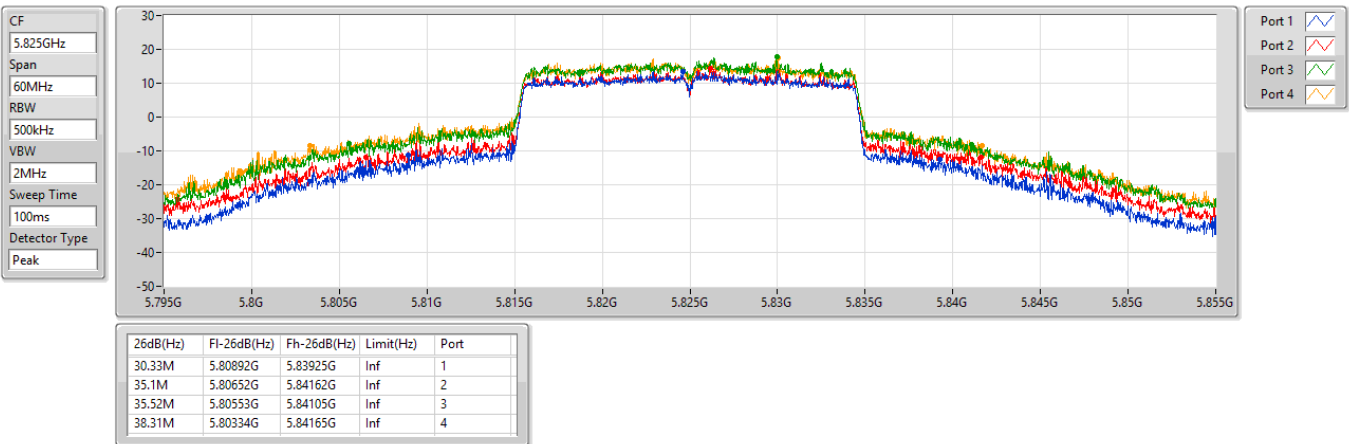

5.725-5.85GHz_802.11be EHT20_Nss1,(MCS0)_4TX

EBW

5825MHz

5.725-5.85GHz_802.11be EHT20_Nss1,(MCS0)_4TX

EBW

5825MHz

5.15-5.25GHz_802.11be EHT40_Nss1,(MCS0)_4TX

EBW