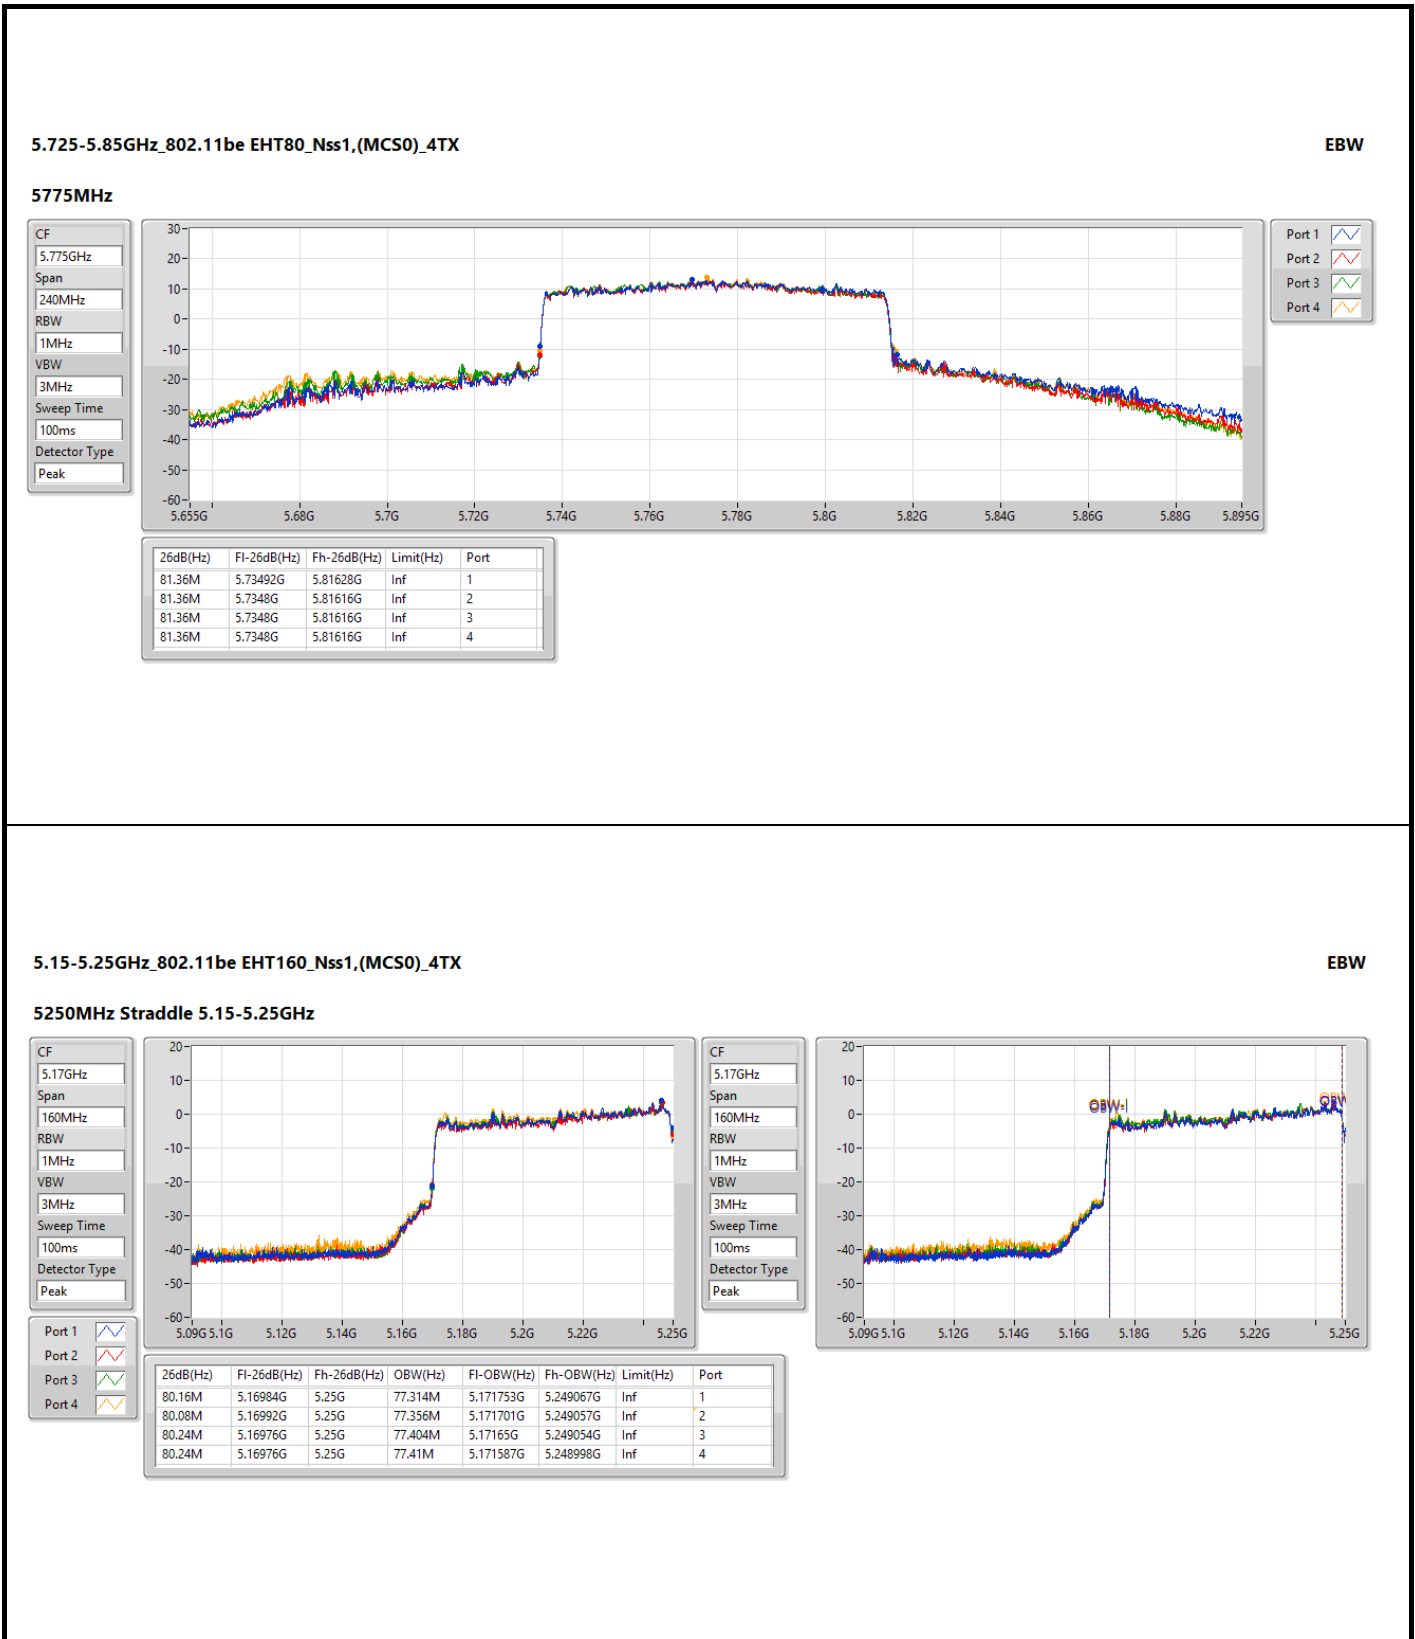

5.47-5.725GHz_802.11be EHT80_Nss1,(MCS0)_4TX

EBW

5690MHz Straddle 5.47-5.725GHz

5.725-5.85GHz_802.11be EHT80_Nss1,(MCS0)_4TX

EBW

5690MHz Straddle 5.725-5.85GHz

5.25-5.35GHz_802.11be EHT160_Nss1,(MCS0)_4TX

EBW