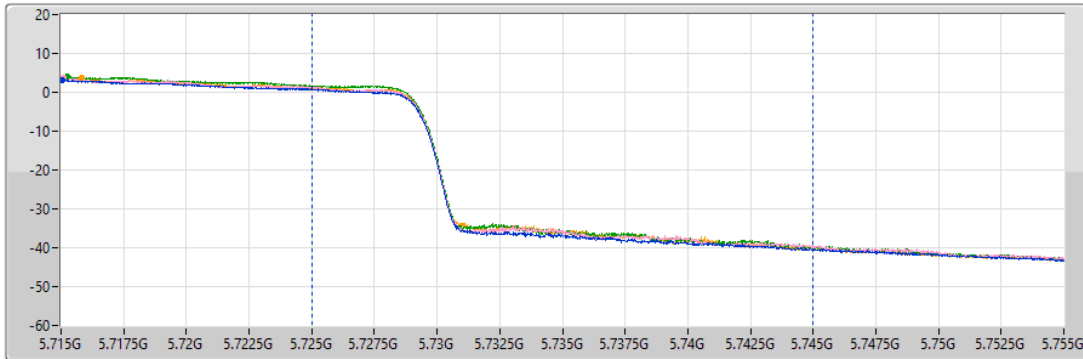

Port 1
Port 2
Port 3
Port 4

Sum=Total Power
PX=Port X

Sum(dBm)	P1(dBm)	P2(dBm)	P3(dBm)	P4(dBm)
12.50	5.92	6.31	7.16	6.43