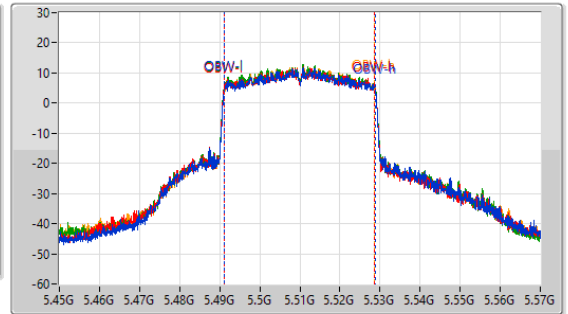

5.47-5.725GHz_802.11be EHT40-BF_Nss1,(MCS0)_4TX

EBW

5510MHz

CF: 5.51GHz
 Span: 264MHz
 RBW: 300kHz
 VBW: 1MHz
 Sweep Time: 100ms
 Detector Type: Peak

CF: 5.51GHz
 Span: 120MHz
 RBW: 500kHz
 VBW: 2MHz
 Sweep Time: 100ms
 Detector Type: Peak