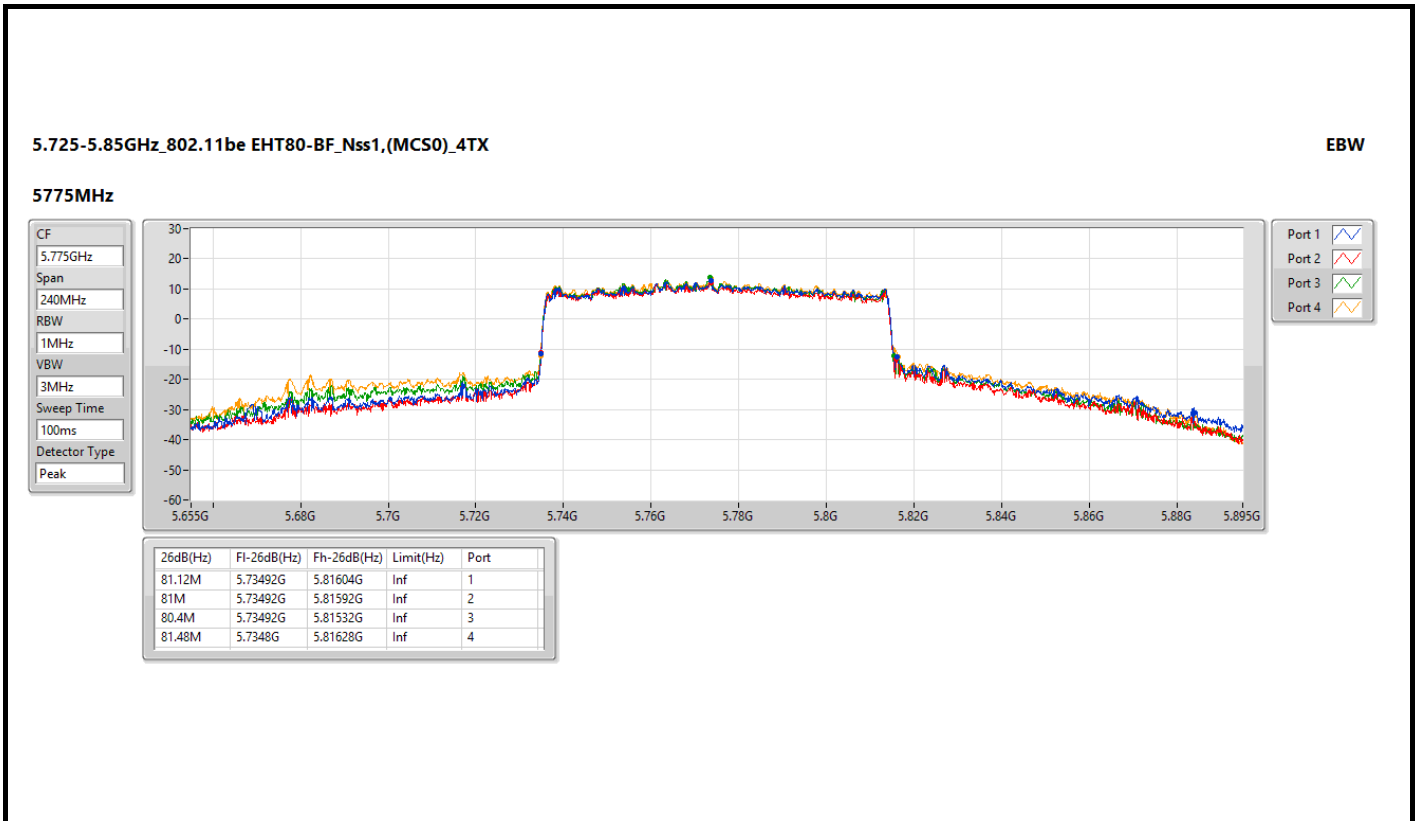

5.47-5.725GHz_802.11be EHT80-BF_Nss1,(MCS0)_4TX

EBW

5690MHz Straddle 5.47-5.725GHz

5.725-5.85GHz_802.11be EHT80-BF_Nss1,(MCS0)_4TX

EBW

5690MHz Straddle 5.725-5.85GHz

5.25-5.35GHz_802.11be EHT160-BF_Nss1,(MCS0)_4TX