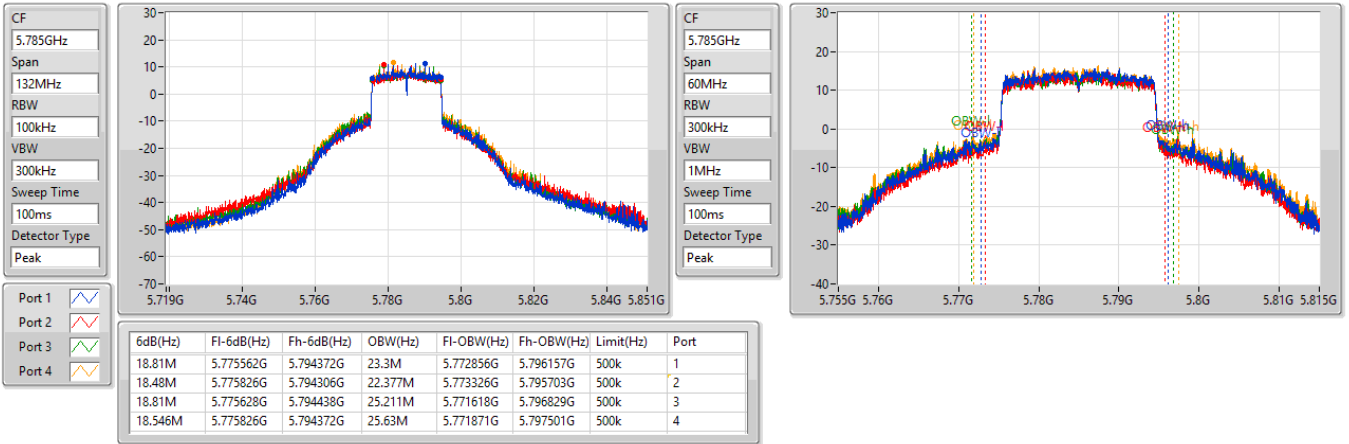

5.725-5.85GHz_802.11be EHT20-BF_Nss1,(MCS0)_4TX

EBW

5785MHz