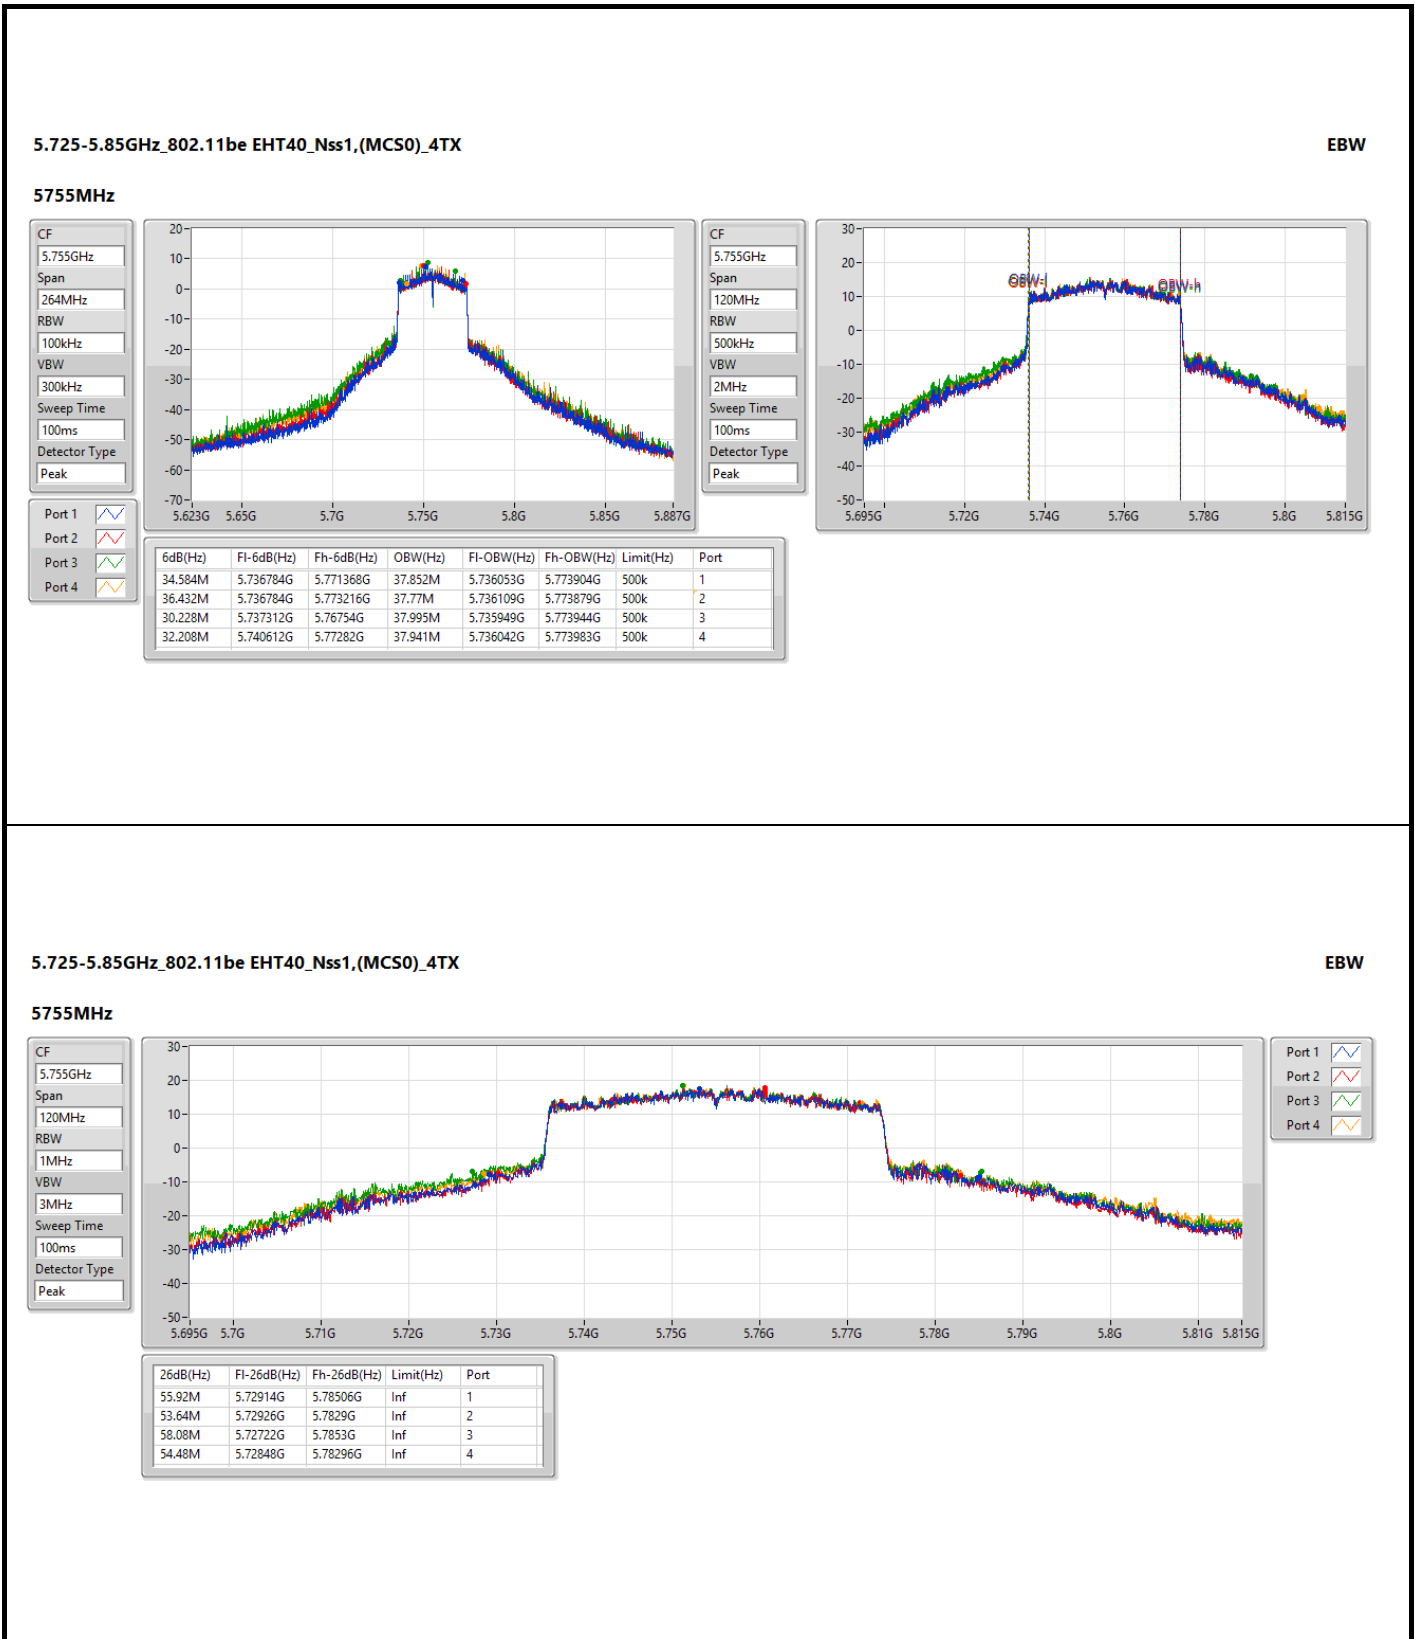

5.725-5.85GHz_802.11be EHT40_Nss1,(MCS0)_4TX

EBW

5710MHz Straddle 5.725-5.85GHz

5.725-5.85GHz_802.11be EHT40_Nss1,(MCS0)_4TX

EBW

5710MHz Straddle 5.725-5.85GHz

5.15-5.25GHz_802.11be EHT80_Nss1,(MCS0)_4TX

EBW