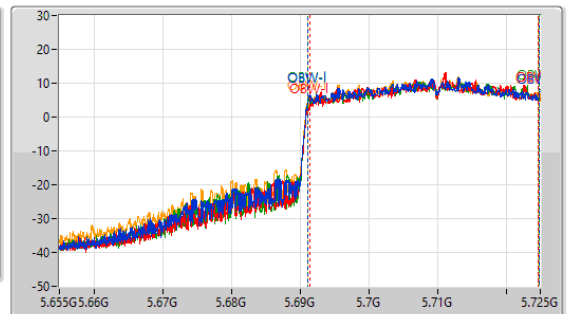

5.47-5.725GHz_802.11be EHT40_Nss1,(MCS0)_4TX

EBW

5710MHz Straddle 5.47-5.725GHz

CF: 5.69GHz
 Span: 70MHz
 RBW: 300kHz
 VBW: 1MHz
 Sweep Time: 100ms
 Detector Type: Peak

CF: 5.69GHz
 Span: 70MHz
 RBW: 500kHz
 VBW: 2MHz
 Sweep Time: 100ms
 Detector Type: Peak