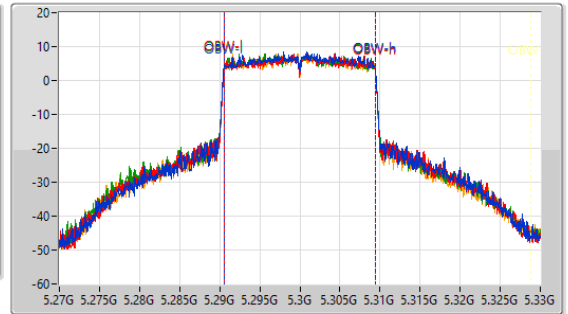

5.25-5.35GHz_802.11be EHT20-BF_Nss1,(MCS0)_4TX

EBW

5300MHz

CF: 5.3GHz
 Span: 132MHz
 RBW: 300kHz
 VBW: 1MHz
 Sweep Time: 100ms
 Detector Type: Peak

CF: 5.3GHz
 Span: 60MHz
 RBW: 200kHz
 VBW: 1MHz
 Sweep Time: 100ms
 Detector Type: Peak