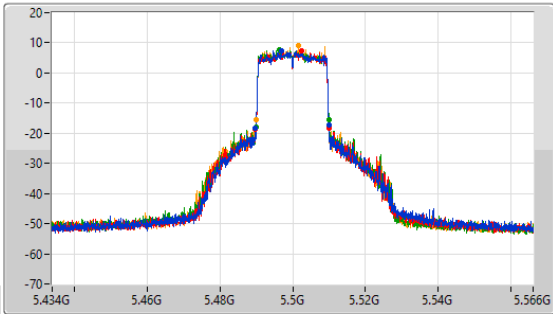

5.47-5.725GHz_802.11be EHT20_Nss1,(MCS0)_4TX

EBW

5500MHz

CF: 5.5GHz
 Span: 132MHz
 RBW: 200kHz
 VBW: 1MHz
 Sweep Time: 100ms
 Detector Type: Peak

CF: 5.5GHz
 Span: 60MHz
 RBW: 200kHz
 VBW: 1MHz
 Sweep Time: 100ms
 Detector Type: Peak