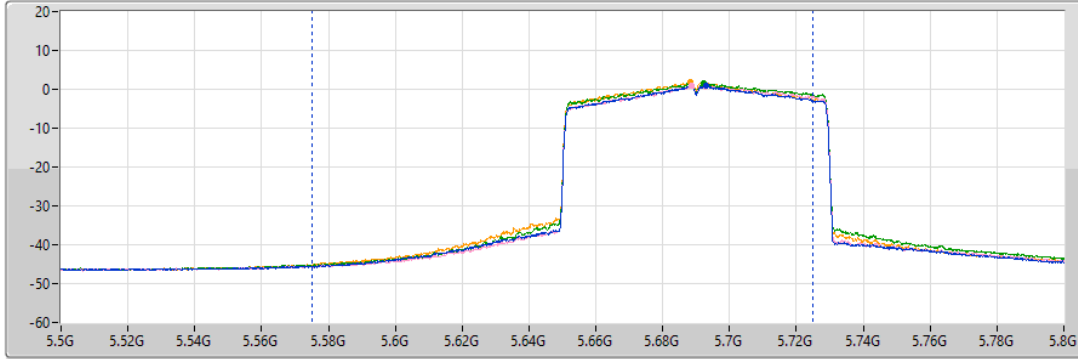

5.47-5.725GHz_802.11be EHT80_Nss1,(MCS0)_4TX

AV Power

5690MHz Straddle 5.47-5.725GHz_TX

CF
5.65GHz
Span
300MHz
RBW
1MHz
VBW
3MHz
Sweep Time
5ms
Detector Type
RMS
CP BW
150MHz

Port 1
Port 2
Port 3
Port 4

Sum=Total Power
PX=Port X

Sum(dBm)	P1(dBm)	P2(dBm)	P3(dBm)	P4(dBm)
23.53	17.02	17.16	17.93	17.86

5.725-5.85GHz_802.11be EHT80_Nss1,(MCS0)_4TX

AV Power