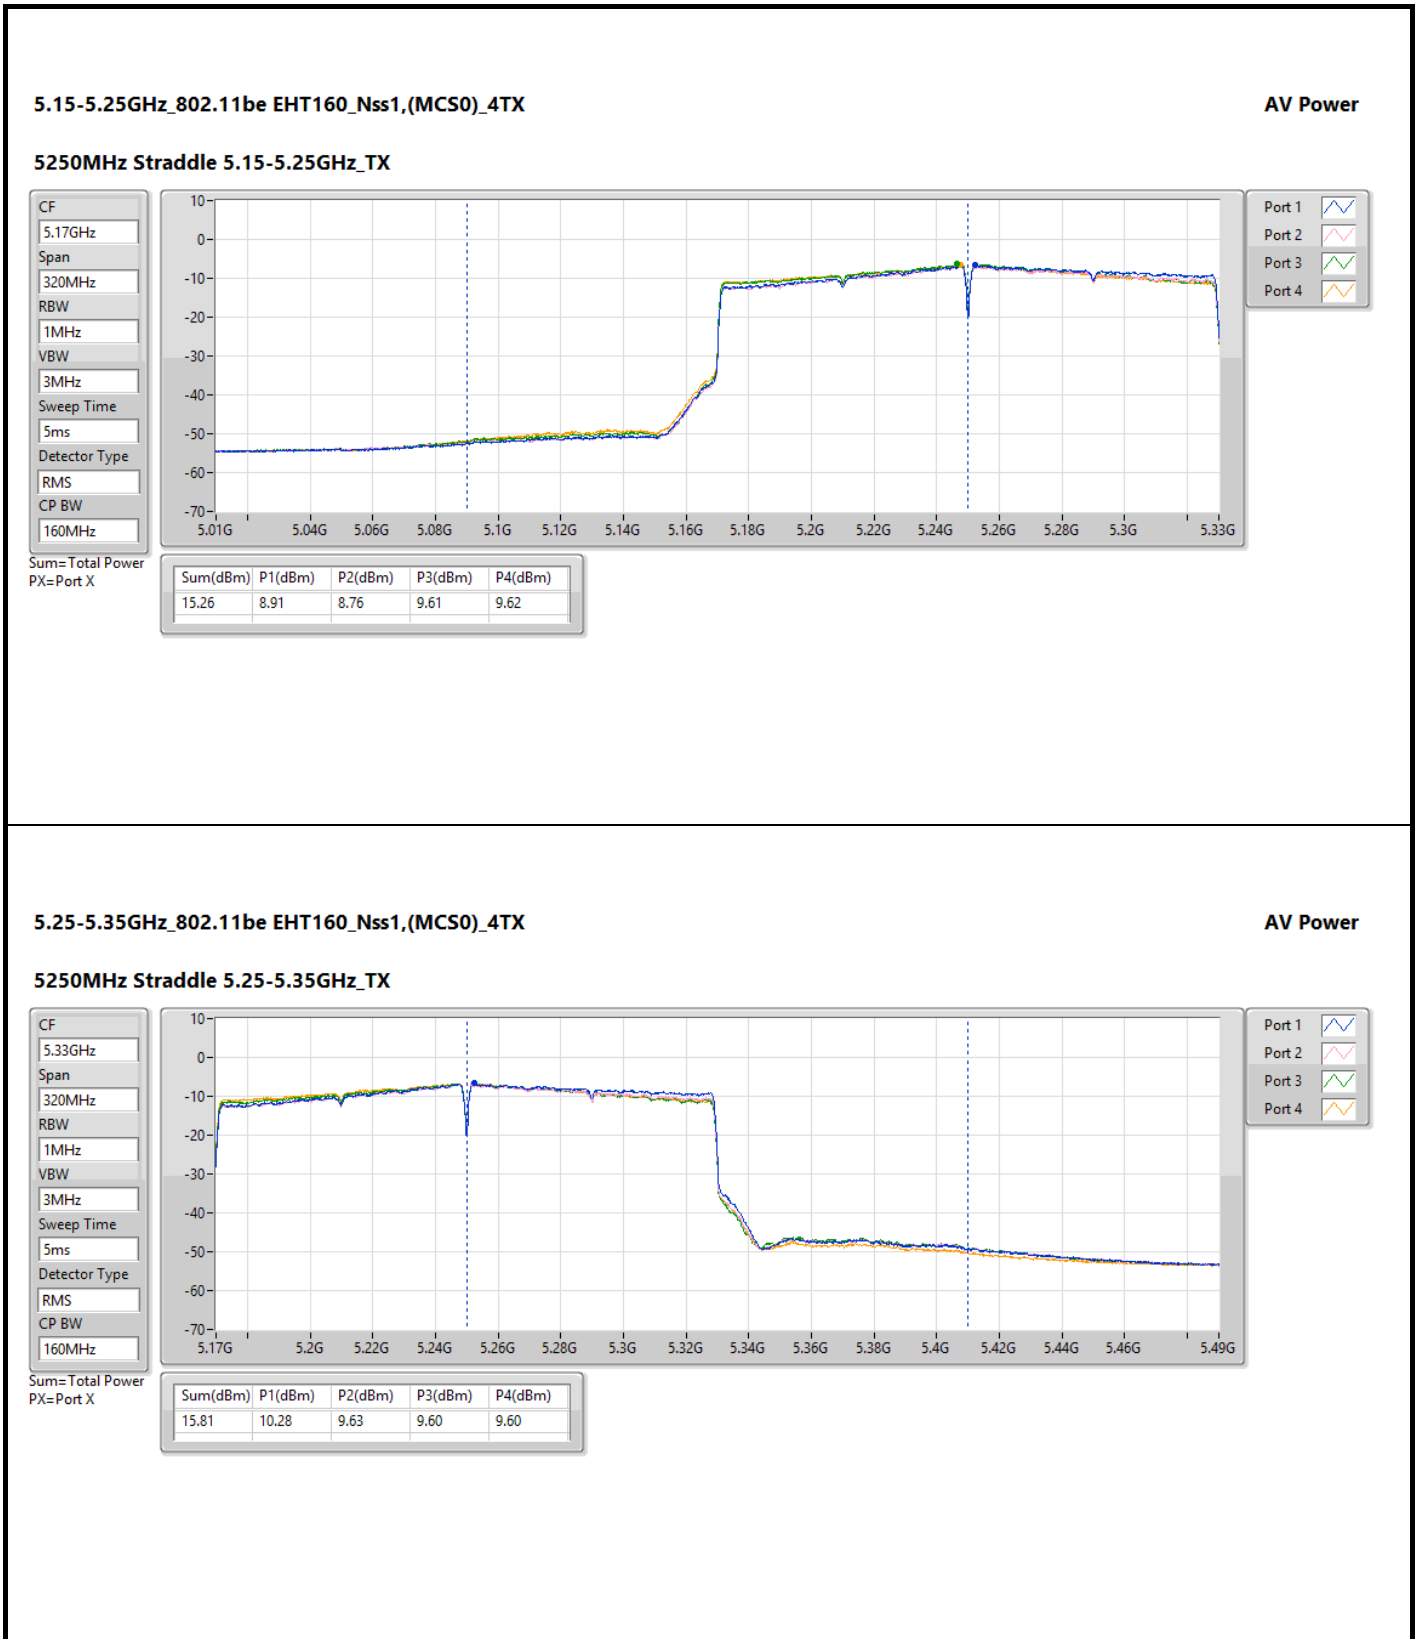

Beamforming mode

Summary

Mode	Total Power (dBm)	Total Power (W)	EIRP (dBm)	EIRP (W)
5.15-5.25GHz	-	-	-	-
802.11be EHT20-BF_Nss1,(MCS0)_4TX	26.98	0.49888	32.86	1.93197
802.11be EHT40-BF_Nss1,(MCS0)_4TX	26.85	0.48417	32.73	1.87499
802.11be EHT80-BF_Nss1,(MCS0)_4TX	22.24	0.16749	28.12	0.64863
802.11be EHT160-BF_Nss1,(MCS0)_4TX	15.24	0.03342	21.12	0.12942
5.25-5.35GHz	-	-	-	-
802.11be EHT20-BF_Nss1,(MCS0)_4TX	23.32	0.21478	28.76	0.75162
802.11be EHT40-BF_Nss1,(MCS0)_4TX	23.85	0.24266	29.29	0.84918
802.11be EHT80-BF_Nss1,(MCS0)_4TX	20.52	0.11272	25.96	0.39446
802.11be EHT160-BF_Nss1,(MCS0)_4TX	15.77	0.03776	21.21	0.13213
5.47-5.725GHz	-	-	-	-
802.11be EHT20-BF_Nss1,(MCS0)_4TX	23.36	0.21677	28.82	0.76208
802.11be EHT40-BF_Nss1,(MCS0)_4TX	23.71	0.23496	29.17	0.82604
802.11be EHT80-BF_Nss1,(MCS0)_4TX	23.56	0.22699	29.02	0.79799
802.11be EHT160-BF_Nss1,(MCS0)_4TX	19.66	0.09247	25.12	0.32509
5.725-5.85GHz	-	-	-	-
802.11be EHT20-BF_Nss1,(MCS0)_4TX	28.79	0.75683	33.74	2.36592
802.11be EHT40-BF_Nss1,(MCS0)_4TX	27.76	0.59704	32.71	1.86638
802.11be EHT80-BF_Nss1,(MCS0)_4TX	23.48	0.22284	28.43	0.69663