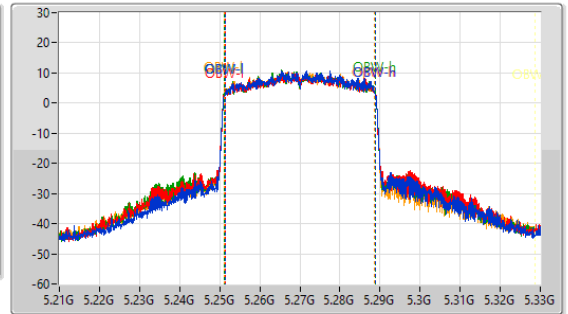

5.25-5.35GHz_802.11be EHT40_Nss1,(MCS0)_4TX

EBW

5270MHz

CF: 5.27GHz
 Span: 264MHz
 RBW: 300kHz
 VBW: 1MHz
 Sweep Time: 100ms
 Detector Type: Peak

CF: 5.27GHz
 Span: 120MHz
 RBW: 500kHz
 VBW: 2MHz
 Sweep Time: 100ms
 Detector Type: Peak