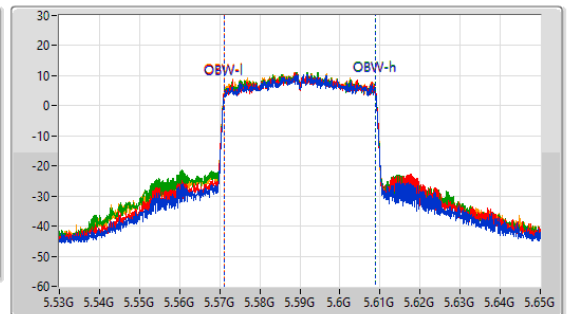

5.47-5.725GHz_802.11be EHT40_Nss1,(MCS0)_4TX

EBW

5590MHz

CF: 5.59GHz
 Span: 264MHz
 RBW: 300kHz
 VBW: 1MHz
 Sweep Time: 100ms
 Detector Type: Peak

CF: 5.59GHz
 Span: 120MHz
 RBW: 500kHz
 VBW: 2MHz
 Sweep Time: 100ms
 Detector Type: Peak