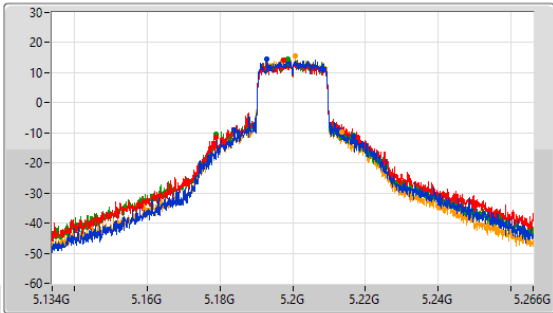

5.15-5.25GHz_802.11be EHT20_Nss1,(MCS0)_4TX

EBW

5180MHz

CF: 5.18GHz
 Span: 132MHz
 RBW: 300kHz
 VBW: 1MHz
 Sweep Time: 100ms
 Detector Type: Peak

CF: 5.18GHz
 Span: 60MHz
 RBW: 200kHz
 VBW: 1MHz
 Sweep Time: 100ms
 Detector Type: Peak

Port 1
 Port 2
 Port 3
 Port 4

26dB(Hz)	Fl-26dB(Hz)	Fh-26dB(Hz)	OBW(Hz)	Fl-OBW(Hz)	Fh-OBW(Hz)	Limit(Hz)	Port
29.766M	5.163962G	5.193728G	18.924M	5.17052G	5.189444G	Inf	1
32.274M	5.16284G	5.195114G	18.987M	5.170482G	5.189469G	Inf	2
31.152M	5.163962G	5.195114G	18.973M	5.170484G	5.189457G	Inf	3
28.314M	5.164886G	5.1932G	18.906M	5.170516G	5.189423G	Inf	4

5.15-5.25GHz_802.11be EHT20_Nss1,(MCS0)_4TX

EBW

5200MHz

CF: 5.2GHz
 Span: 132MHz
 RBW: 300kHz
 VBW: 1MHz
 Sweep Time: 100ms
 Detector Type: Peak

CF: 5.2GHz
 Span: 60MHz
 RBW: 200kHz
 VBW: 1MHz
 Sweep Time: 100ms
 Detector Type: Peak