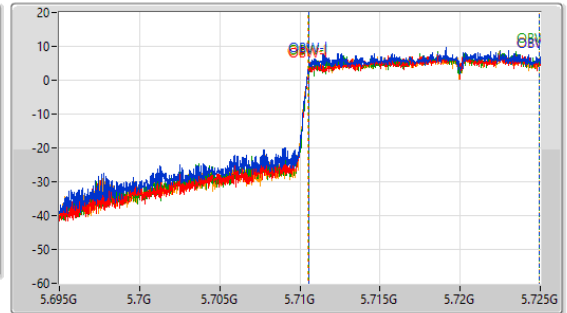

Port 1: [Waveform]
 Port 2: [Waveform]
 Port 3: [Waveform]
 Port 4: [Waveform]

26dB(Hz)	Fl-26dB(Hz)	Fh-26dB(Hz)	OBW(Hz)	Fl-OBW(Hz)	Fh-OBW(Hz)	Limit(Hz)	Port
14.805M	5.710195G	5.725G	14.388M	5.710532G	5.72492G	Inf	1
14.805M	5.710195G	5.725G	14.395M	5.710531G	5.724926G	Inf	2
14.82M	5.71018G	5.725G	14.383M	5.710537G	5.72492G	Inf	3
14.82M	5.71018G	5.725G	14.417M	5.710519G	5.724936G	Inf	4