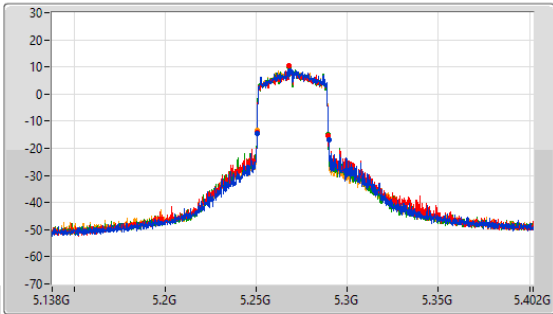

5.25-5.35GHz_802.11be EHT40-BF_Nss1,(MCS0)_4TX

EBW

5270MHz

CF: 5.27GHz
Span: 264MHz
RBW: 300kHz
VBW: 1MHz
Sweep Time: 100ms
Detector Type: Peak

CF: 5.27GHz
Span: 120MHz
RBW: 500kHz
VBW: 2MHz
Sweep Time: 100ms
Detector Type: Peak