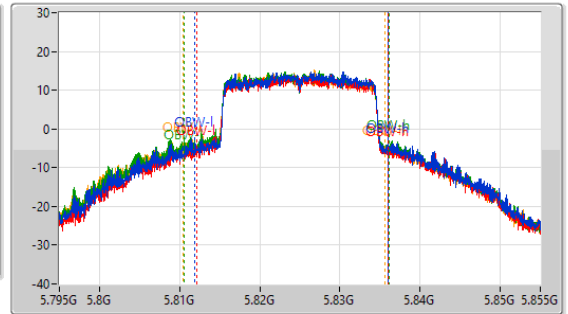

6dB(Hz)	Fl-6dB(Hz)	Fh-6dB(Hz)	OBW(Hz)	Fl-OBW(Hz)	Fh-OBW(Hz)	Limit(Hz)	Port
18.678M	5.815694G	5.834372G	24.14M	5.811872G	5.836012G	500k	1
18.414M	5.815958G	5.834372G	23.95M	5.812085G	5.836035G	500k	2
18.612M	5.815628G	5.83424G	25.472M	5.81062G	5.836092G	500k	3
17.754M	5.81576G	5.833514G	25.213M	5.810414G	5.835627G	500k	4