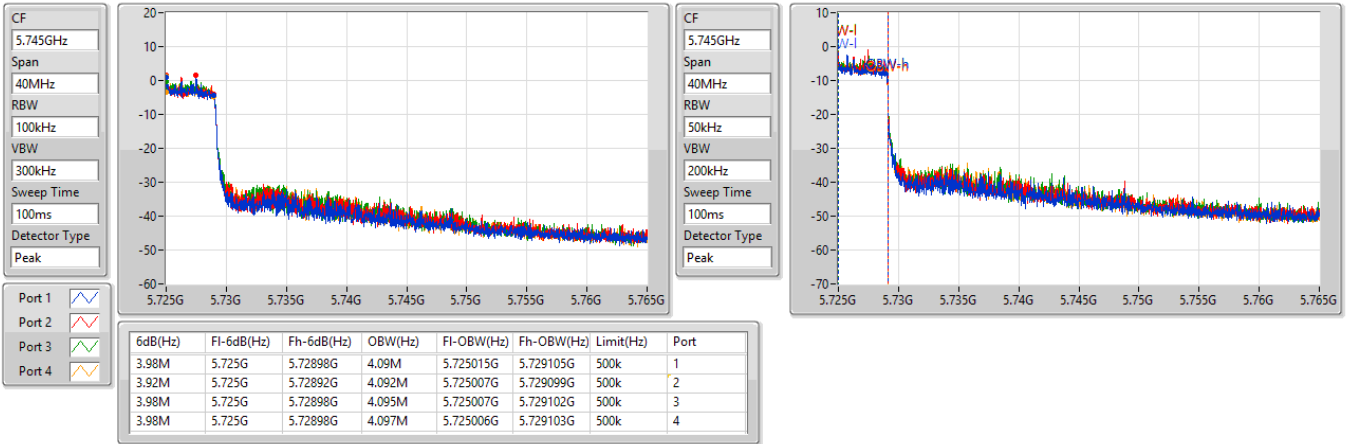

5.725-5.85GHz_802.11be EHT40_Nss1,(MCS0)_4TX

EBW

5710MHz Straddle 5.725-5.85GHz