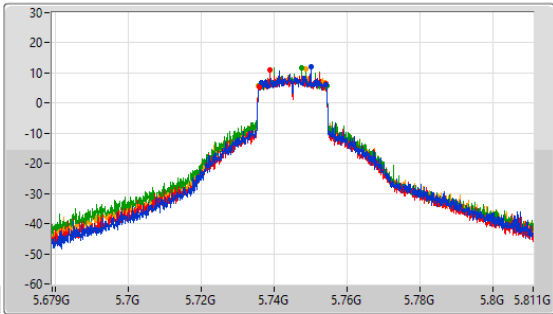

5.725-5.85GHz_802.11be EHT20-BF_Nss1,(MCS0)_4TX

EBW

5745MHz

CF
5.745GHz
Span
132MHz
RBW
100kHz
VBW
300kHz
Sweep Time
100ms
Detector Type
Peak

CF
5.745GHz
Span
60MHz
RBW
300kHz
VBW
1MHz
Sweep Time
100ms
Detector Type
Peak