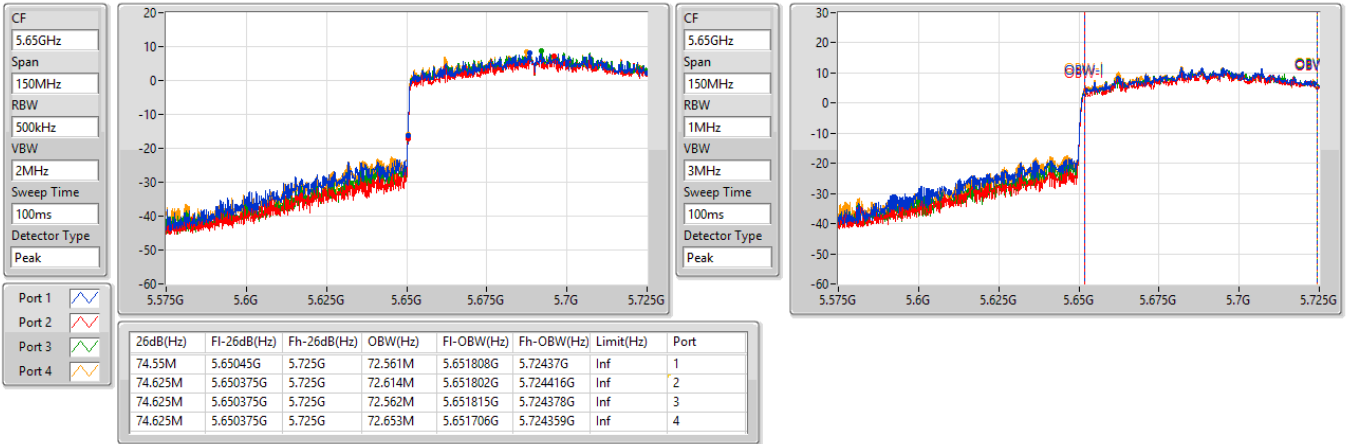

5.47-5.725GHz_802.11be EHT80-BF_Nss1,(MCS0)_4TX

EBW

5690MHz Straddle 5.47-5.725GHz