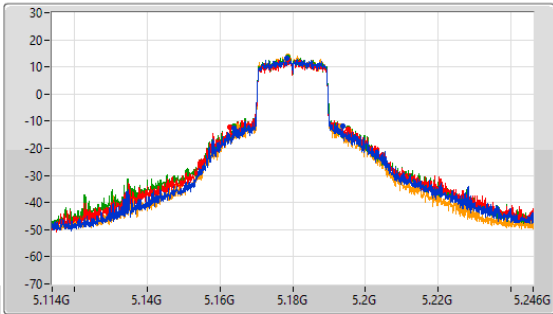

5.725-5.85GHz_802.11a_Nss1,(6Mbps)_4TX

EBW

5825MHz

CF: 5.825GHz
 Span: 52.8MHz
 RBW: 500kHz
 VBW: 2MHz
 Sweep Time: 100ms
 Detector Type: Peak

Port 1
 Port 2
 Port 3
 Port 4

26dB(Hz)	Fl-26dB(Hz)	Fh-26dB(Hz)	Limit(Hz)	Port
29.33M	5.809186G	5.838517G	Inf	1
34.241M	5.807206G	5.841447G	Inf	2
36.221M	5.805042G	5.841262G	Inf	3
38.966M	5.80351G	5.842477G	Inf	4

5.15-5.25GHz_802.11be EHT20_Nss1,(MCS0)_4TX

EBW

5180MHz

CF: 5.18GHz
 Span: 132MHz
 RBW: 300kHz
 VBW: 1MHz
 Sweep Time: 100ms
 Detector Type: Peak

CF: 5.18GHz
 Span: 60MHz
 RBW: 200kHz
 VBW: 1MHz
 Sweep Time: 100ms
 Detector Type: Peak