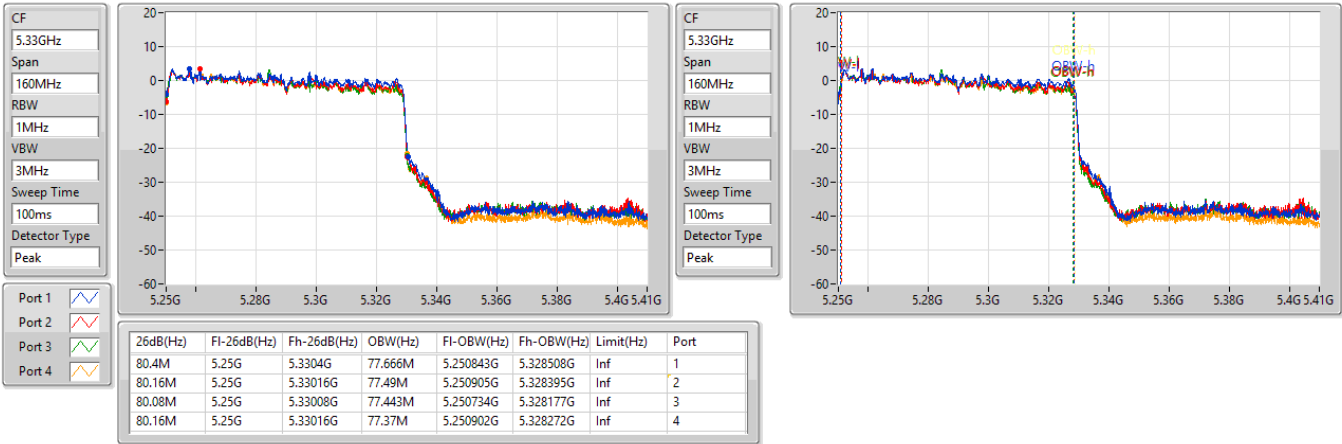

5.25-5.35GHz_802.11be EHT160_Nss1,(MCS0)_4TX

EBW

5250MHz Straddle 5.25-5.35GHz