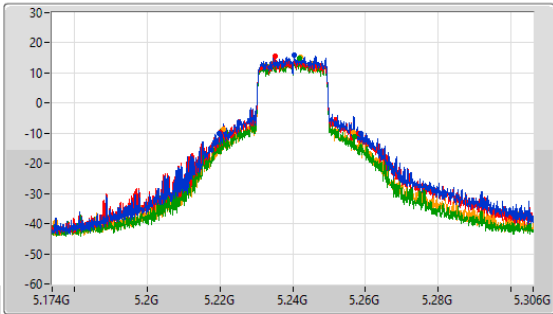

Port 1
 Port 2
 Port 3
 Port 4

26dB(Hz)	Fl-26dB(Hz)	Fh-26dB(Hz)	OBW(Hz)	Fl-OBW(Hz)	Fh-OBW(Hz)	Limit(Hz)	Port
32.802M	5.183962G	5.216764G	19.099M	5.19044G	5.209539G	Inf	1
38.874M	5.17888G	5.217754G	19.679M	5.19002G	5.209698G	Inf	2
37.554M	5.179078G	5.216632G	19.175M	5.190358G	5.209533G	Inf	3
29.436M	5.183962G	5.213398G	19.026M	5.190469G	5.209495G	Inf	4

5.15-5.25GHz_802.11be EHT20_Nss1,(MCS0)_4TX

EBW

5240MHz

CF: 5.24GHz
 Span: 132MHz
 RBW: 300kHz
 VBW: 1MHz
 Sweep Time: 100ms
 Detector Type: Peak

CF: 5.24GHz
 Span: 60MHz
 RBW: 300kHz
 VBW: 1MHz
 Sweep Time: 100ms
 Detector Type: Peak