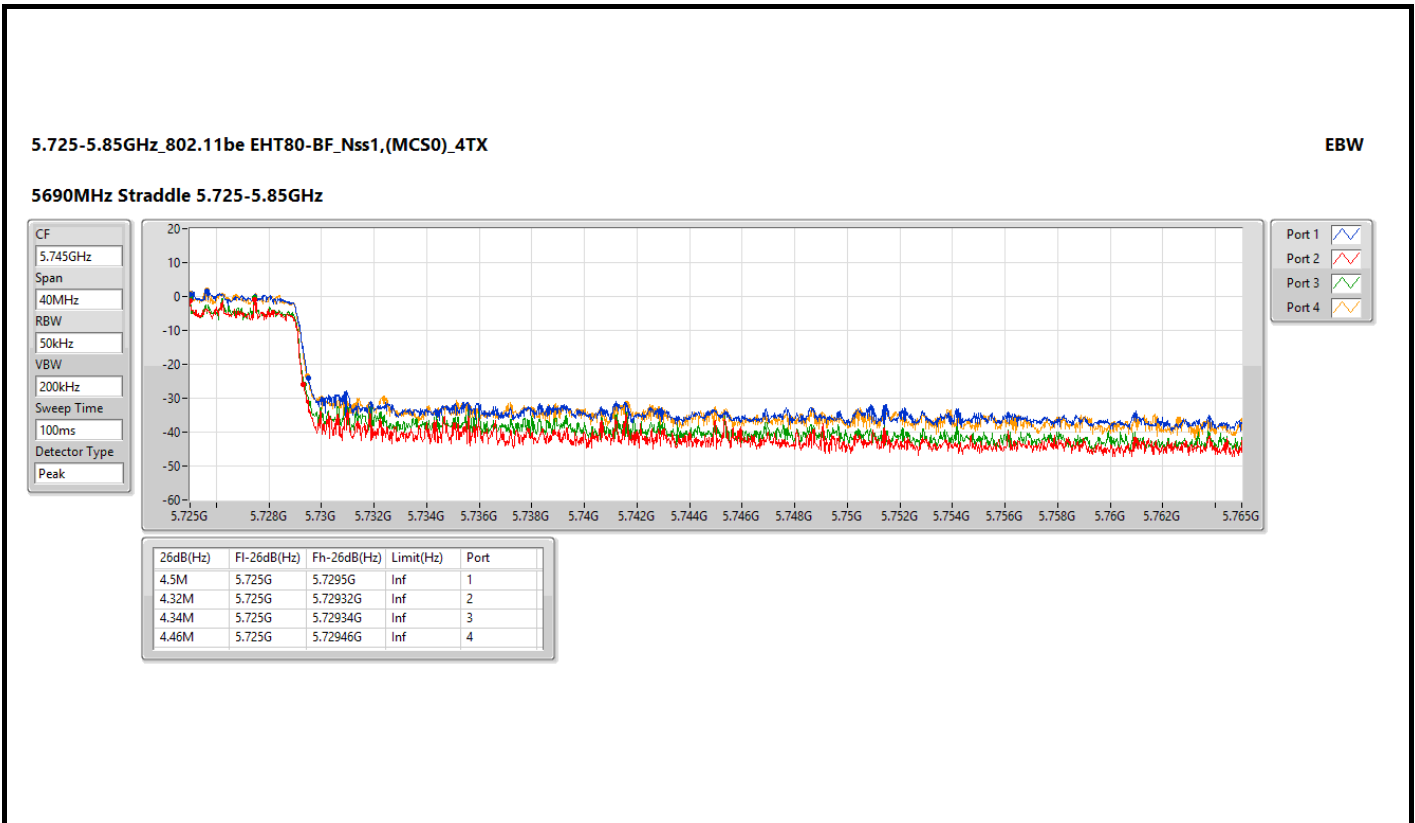

5.47-5.725GHz_802.11be EHT80-BF_Nss1,(MCS0)_4TX

EBW

5690MHz Straddle 5.47-5.725GHz

5.725-5.85GHz_802.11be EHT80-BF_Nss1,(MCS0)_4TX

EBW

5690MHz Straddle 5.725-5.85GHz

5.25-5.35GHz_802.11be EHT160-BF_Nss1,(MCS0)_4TX