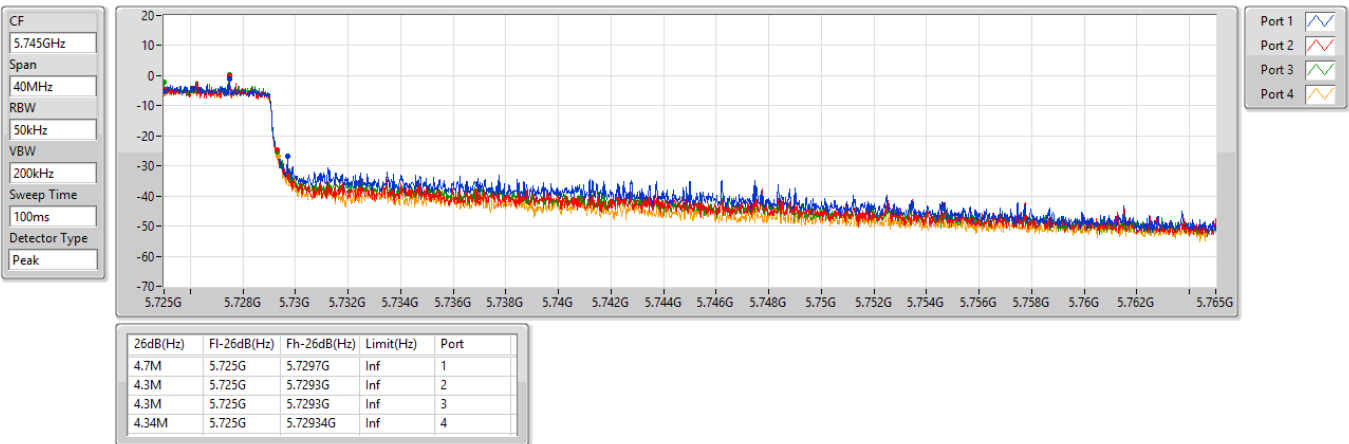

5.725-5.85GHz_802.11be EHT40-BF_Nss1,(MCS0)_4TX

EBW

5710MHz Straddle 5.725-5.85GHz

5.725-5.85GHz_802.11be EHT40-BF_Nss1,(MCS0)_4TX

EBW

5710MHz Straddle 5.725-5.85GHz

5.725-5.85GHz_802.11be EHT40-BF_Nss1,(MCS0)_4TX