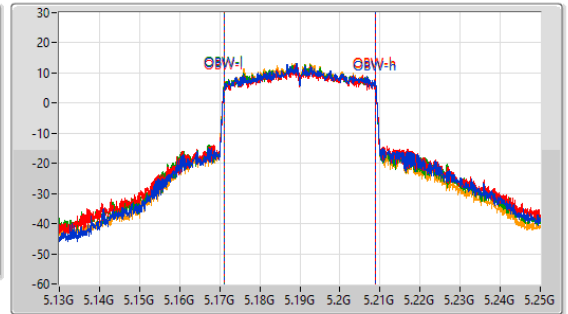

26dB(Hz)	Fl-26dB(Hz)	Fh-26dB(Hz)	OBW(Hz)	Fl-OBW(Hz)	Fh-OBW(Hz)	Limit(Hz)	Port
39.468M	5.170332G	5.2098G	37.666M	5.171202G	5.208869G	Inf	1
39.072M	5.170464G	5.209536G	37.728M	5.171138G	5.208866G	Inf	2
39.072M	5.170464G	5.209536G	37.631M	5.171171G	5.208803G	Inf	3
39.072M	5.170464G	5.209536G	37.632M	5.171184G	5.208816G	Inf	4

5.15-5.25GHz_802.11be EHT40_Nss1,(MCS0)_4TX

EBW