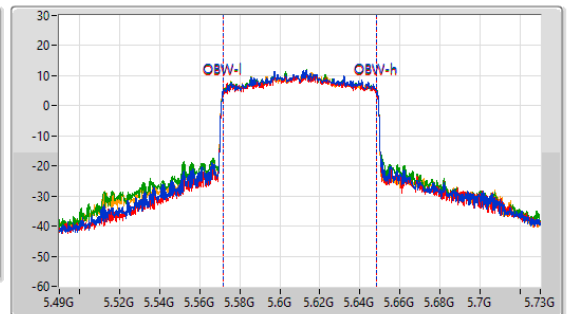

5.47-5.725GHz_802.11be EHT80-BF_Nss1,(MCS0)_4TX

EBW

5610MHz

CF
5.61GHz
Span
528MHz
RBW
1MHz
VBW
3MHz
Sweep Time
100ms
Detector Type
Peak

CF
5.61GHz
Span
240MHz
RBW
1MHz
VBW
3MHz
Sweep Time
100ms
Detector Type
Peak