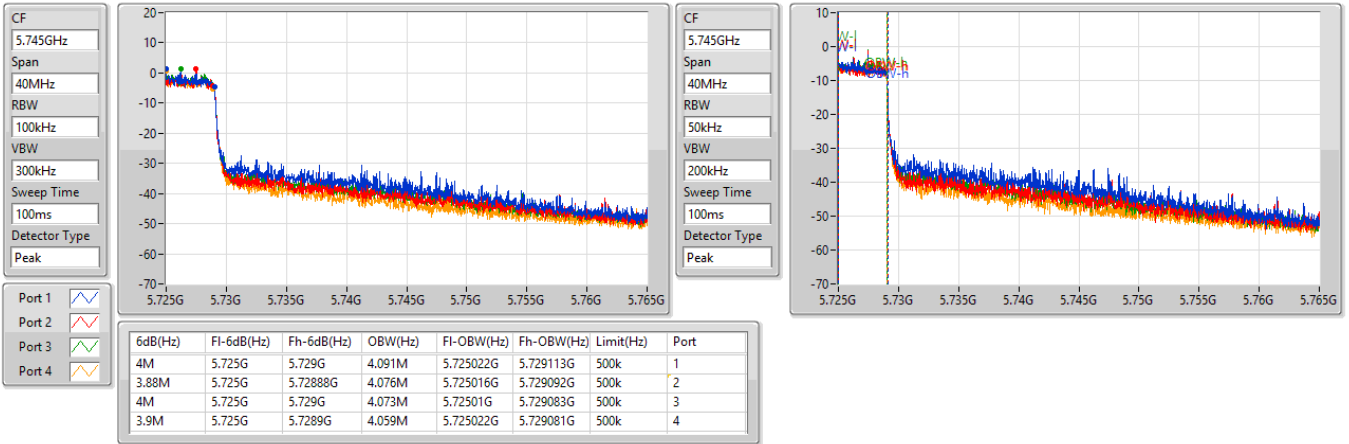

5.725-5.85GHz_802.11be EHT40-BF_Nss1,(MCS0)_4TX

EBW

5710MHz Straddle 5.725-5.85GHz