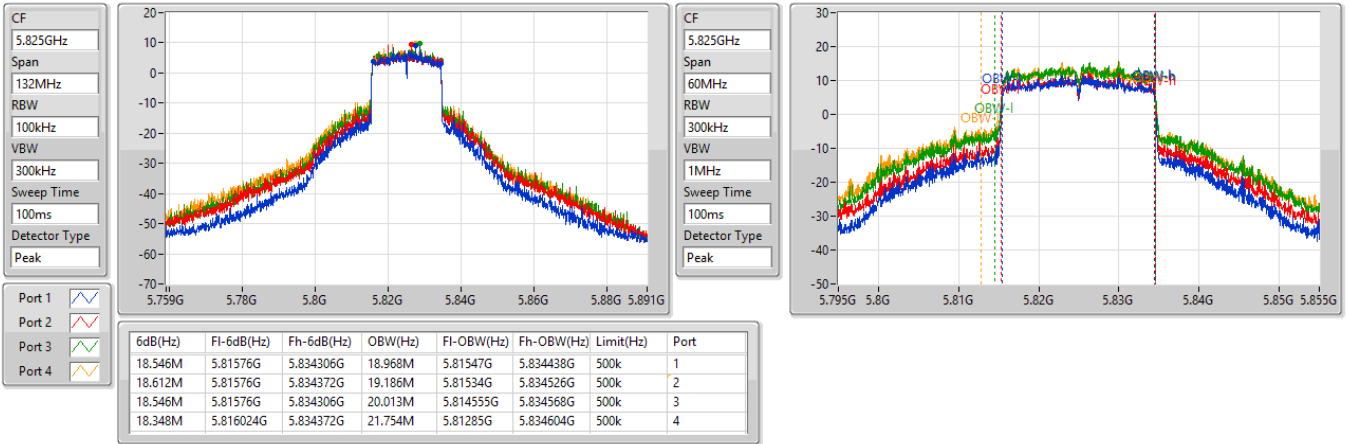

5.725-5.85GHz_802.11be EHT20_Nss1,(MCS0)_4TX

EBW

5785MHz

CF: 5.785GHz
 Span: 60MHz
 RBW: 500kHz
 VBW: 2MHz
 Sweep Time: 100ms
 Detector Type: Peak

Port 1
 Port 2
 Port 3
 Port 4

26dB(Hz)	Fl-26dB(Hz)	Fh-26dB(Hz)	Limit(Hz)	Port
42.63M	5.76301G	5.80564G	Inf	1
41.31M	5.76364G	5.80495G	Inf	2
41.7M	5.76304G	5.80474G	Inf	3
42.87M	5.76292G	5.80579G	Inf	4

5.725-5.85GHz_802.11be EHT20_Nss1,(MCS0)_4TX

EBW

5825MHz

5.725-5.85GHz_802.11be EHT20_Nss1,(MCS0)_4TX

EBW

5825MHz

5.15-5.25GHz_802.11be EHT40_Nss1,(MCS0)_4TX

EBW