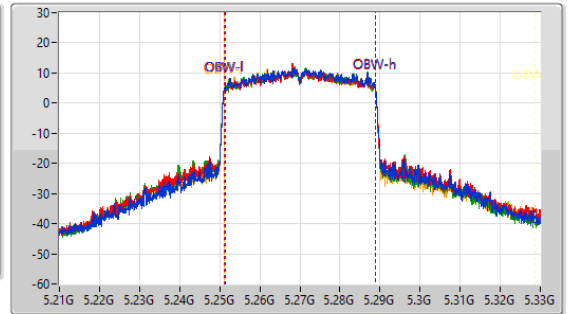

5.25-5.35GHz_802.11be EHT40-BF_Nss1,(MCS0)_4TX

EBW

5270MHz

CF: 5.27GHz
 Span: 264MHz
 RBW: 300kHz
 VBW: 1MHz
 Sweep Time: 100ms
 Detector Type: Peak

CF: 5.27GHz
 Span: 120MHz
 RBW: 500kHz
 VBW: 2MHz
 Sweep Time: 100ms
 Detector Type: Peak