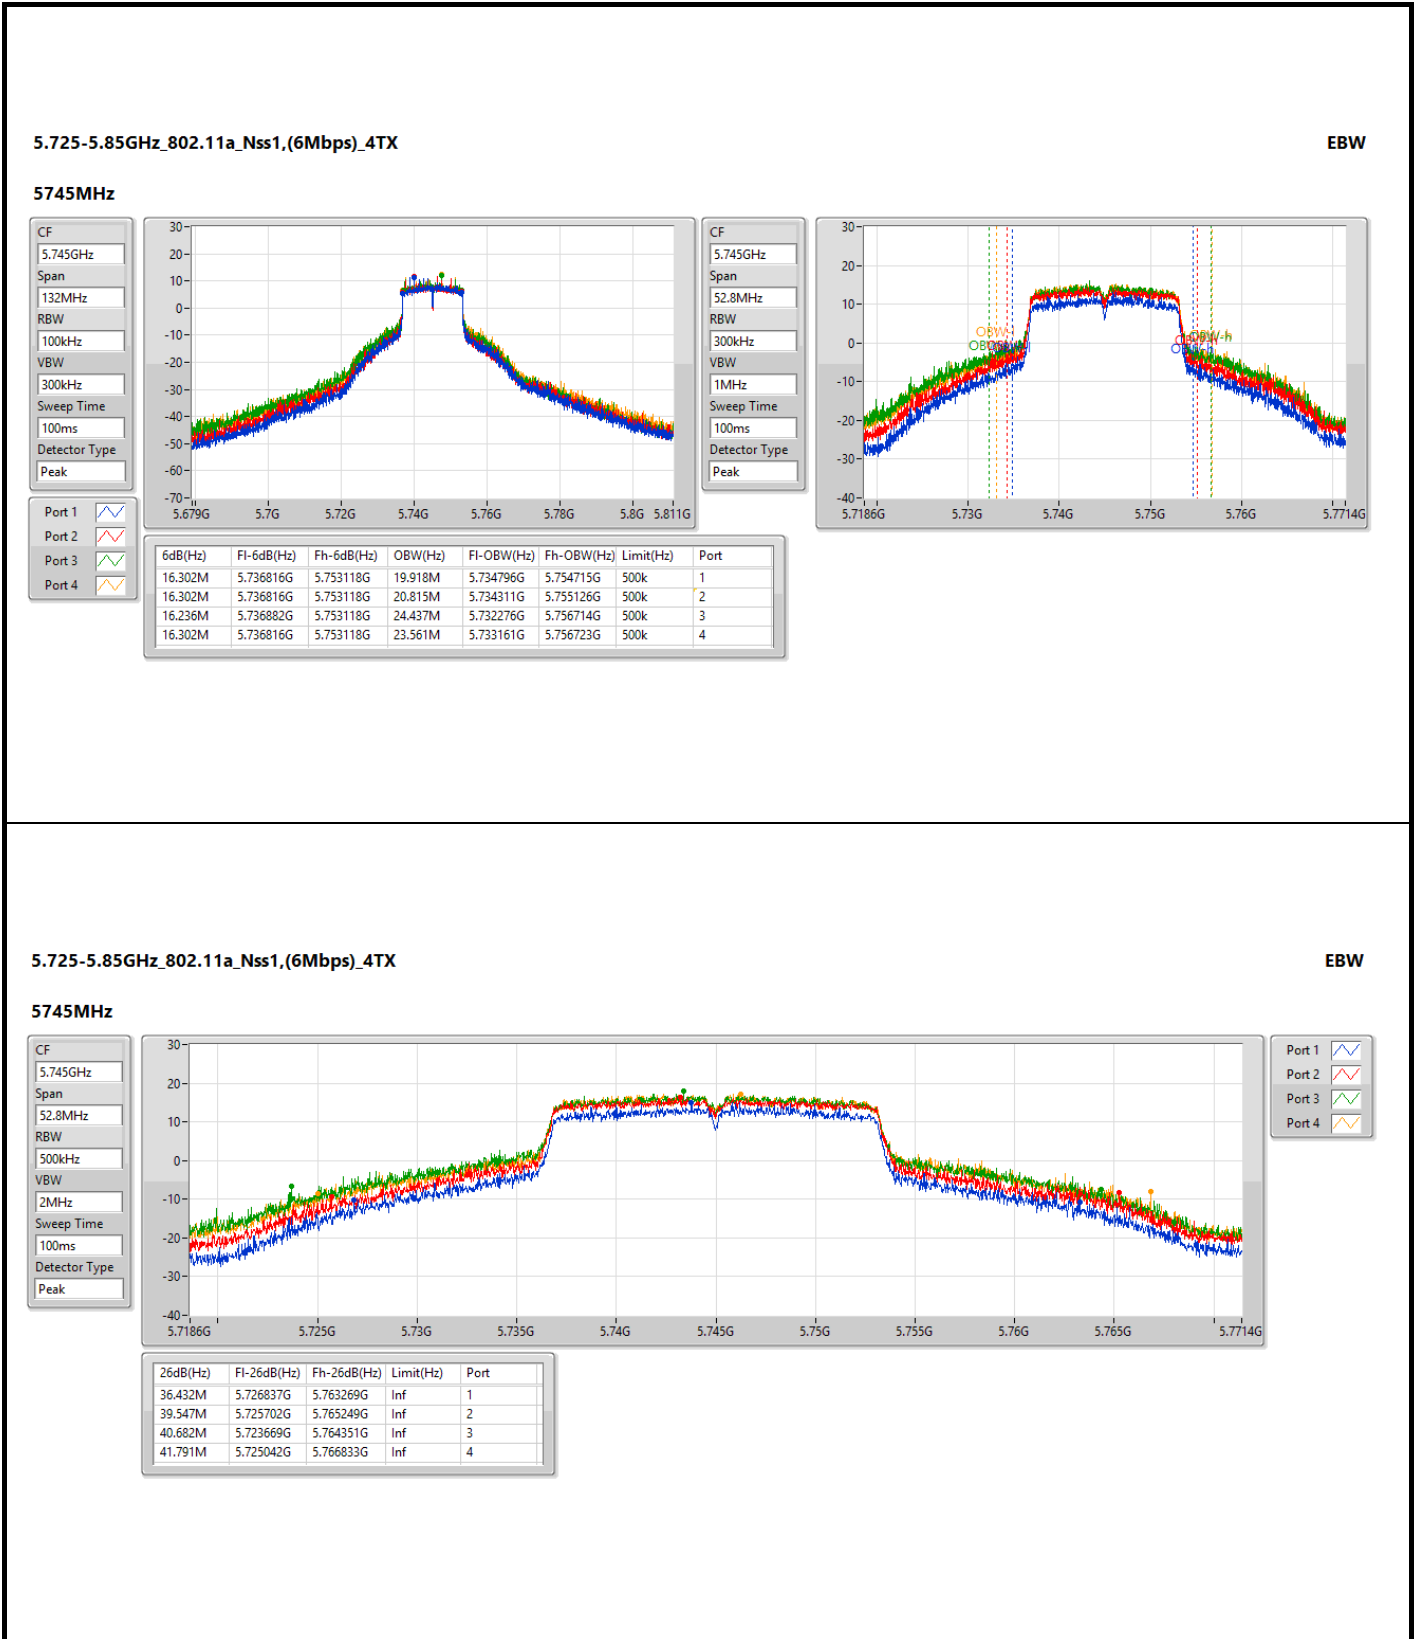

5.725-5.85GHz_802.11a_Nss1,(6Mbps)_4TX

EBW

5720MHz Straddle 5.725-5.85GHz

5.725-5.85GHz_802.11a_Nss1,(6Mbps)_4TX

EBW

5720MHz Straddle 5.725-5.85GHz

5.725-5.85GHz_802.11a_Nss1,(6Mbps)_4TX

EBW