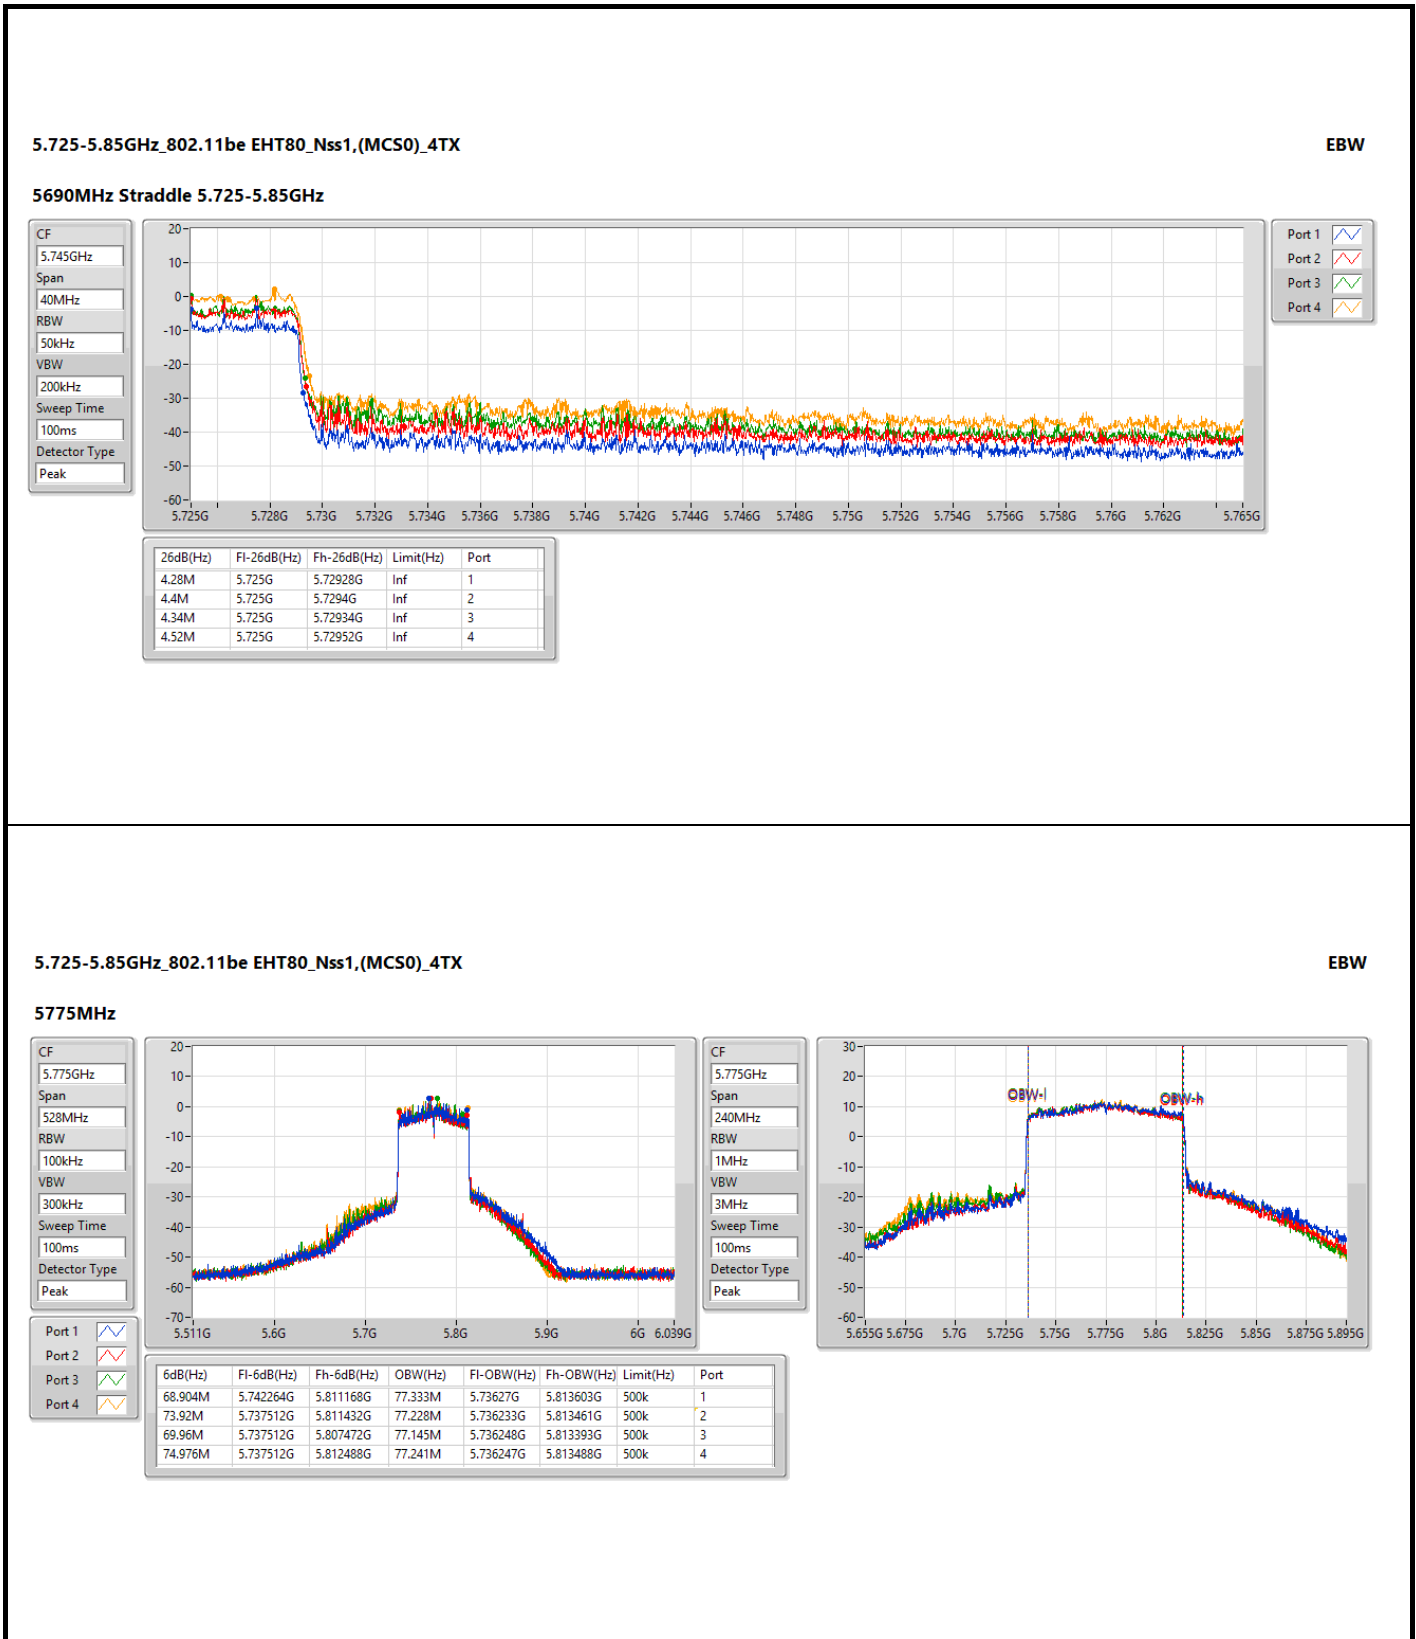

5.47-5.725GHz_802.11be EHT80_Nss1,(MCS0)_4TX

EBW

5690MHz Straddle 5.47-5.725GHz

5.725-5.85GHz_802.11be EHT80_Nss1,(MCS0)_4TX

EBW

5690MHz Straddle 5.725-5.85GHz

5.25-5.35GHz_802.11be EHT160_Nss1,(MCS0)_4TX

EBW