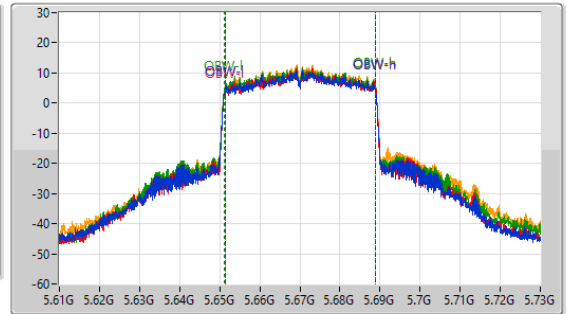

5.47-5.725GHz_802.11be EHT40_Nss1,(MCS0)_4TX

EBW

5670MHz

CF: 5.67GHz
 Span: 264MHz
 RBW: 300kHz
 VBW: 1MHz
 Sweep Time: 100ms
 Detector Type: Peak

CF: 5.67GHz
 Span: 120MHz
 RBW: 500kHz
 VBW: 2MHz
 Sweep Time: 100ms
 Detector Type: Peak