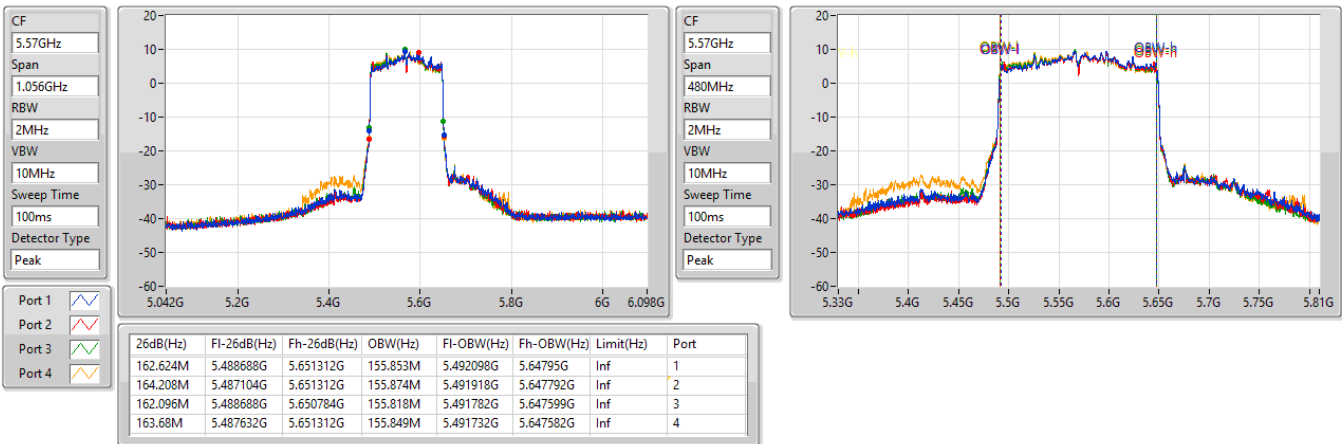

EBW

5250MHz Straddle 5.25-5.35GHz

5.47-5.725GHz_802.11be EHT160-BF_Nss1,(MCS0)_4TX

EBW

5570MHz

Non-beamforming mode

Summary

Mode	Total Power (dBm)	Total Power (W)	EIRP (dBm)	EIRP (W)
5.15-5.25GHz	-	-	-	-
802.11a_Nss1,(6Mbps)_4TX	27.85	0.60954	34.20	2.63027
802.11be EHT20_Nss1,(MCS0)_4TX	27.71	0.59020	34.06	2.54683
802.11be EHT40_Nss1,(MCS0)_4TX	28.02	0.63387	34.37	2.73527
802.11be EHT80_Nss1,(MCS0)_4TX	22.81	0.19099	29.16	0.82414
802.11be EHT160_Nss1,(MCS0)_4TX	15.26	0.03357	21.61	0.14488
5.25-5.35GHz	-	-	-	-
802.11a_Nss1,(6Mbps)_4TX	23.12	0.20512	29.63	0.91833
802.11be EHT20_Nss1,(MCS0)_4TX	23.35	0.21627	29.86	0.96828
802.11be EHT40_Nss1,(MCS0)_4TX	23.19	0.20845	29.70	0.93325
802.11be EHT80_Nss1,(MCS0)_4TX	20.67	0.11668	27.18	0.52240
802.11be EHT160_Nss1,(MCS0)_4TX	15.81	0.03811	22.32	0.17061
5.47-5.725GHz	-	-	-	-
802.11a_Nss1,(6Mbps)_4TX	22.94	0.19679	28.96	0.78705
802.11be EHT20_Nss1,(MCS0)_4TX	23.38	0.21777	29.40	0.87096
802.11be EHT40_Nss1,(MCS0)_4TX	23.72	0.23550	29.74	0.94189
802.11be EHT80_Nss1,(MCS0)_4TX	23.73	0.23605	29.75	0.94406
802.11be EHT160_Nss1,(MCS0)_4TX	19.57	0.09057	25.59	0.36224
5.725-5.85GHz	-	-	-	-
802.11a_Nss1,(6Mbps)_4TX	29.00	0.79433	34.98	3.14775
802.11be EHT20_Nss1,(MCS0)_4TX	28.96	0.78705	34.94	3.11889
802.11be EHT40_Nss1,(MCS0)_4TX	27.89	0.61518	33.87	2.43781
802.11be EHT80_Nss1,(MCS0)_4TX	23.65	0.23174	29.63	0.91833