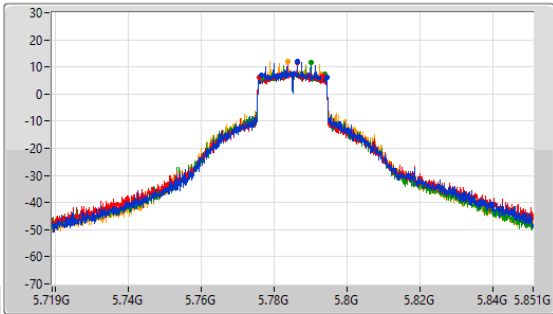

EBW

5745MHz

CF
5.745GHz
Span
60MHz
RBW
500kHz
VBW
2MHz
Sweep Time
100ms
Detector Type
Peak

Port 1
Port 2
Port 3
Port 4

5.725-5.85GHz_802.11be EHT20_Nss1,(MCS0)_4TX

EBW

5785MHz

CF: 5.785GHz
 Span: 132MHz
 RBW: 100kHz
 VBW: 300kHz
 Sweep Time: 100ms
 Detector Type: Peak