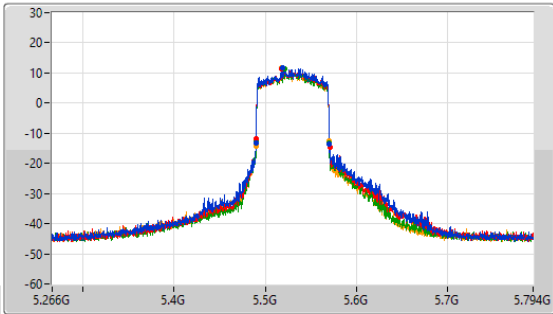

5.47-5.725GHz_802.11be EHT80_Nss1,(MCS0)_4TX

EBW

5530MHz

CF: 5.53GHz
Span: 528MHz
RBW: 1MHz
VBW: 3MHz
Sweep Time: 100ms
Detector Type: Peak

CF: 5.53GHz
Span: 240MHz
RBW: 1MHz
VBW: 3MHz
Sweep Time: 100ms
Detector Type: Peak