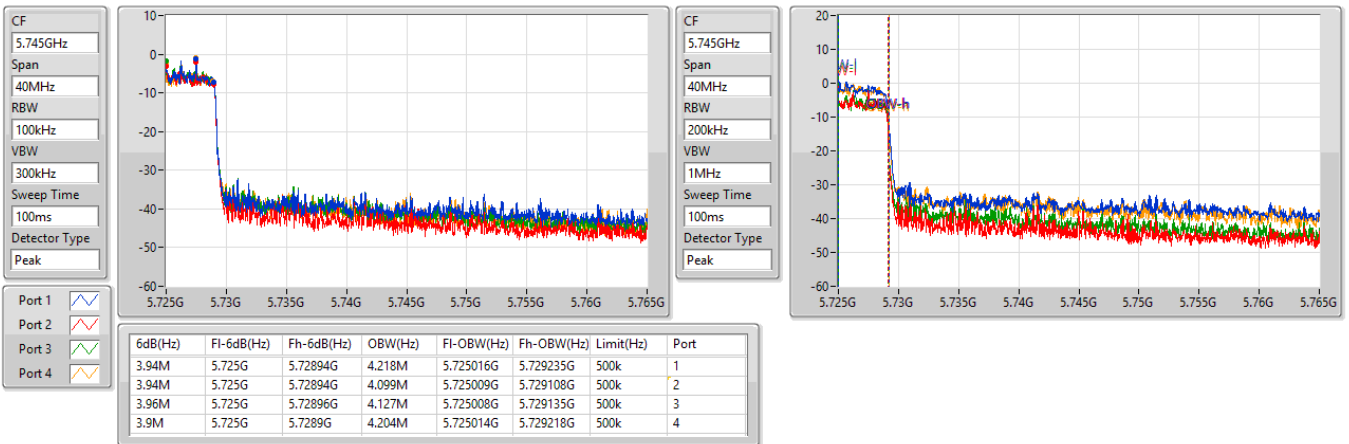

5.47-5.725GHz_802.11be EHT80-BF_Nss1,(MCS0)_4TX

EBW

5690MHz Straddle 5.47-5.725GHz

5.725-5.85GHz_802.11be EHT80-BF_Nss1,(MCS0)_4TX

EBW

5690MHz Straddle 5.725-5.85GHz

5.25-5.35GHz_802.11be EHT160-BF_Nss1,(MCS0)_4TX