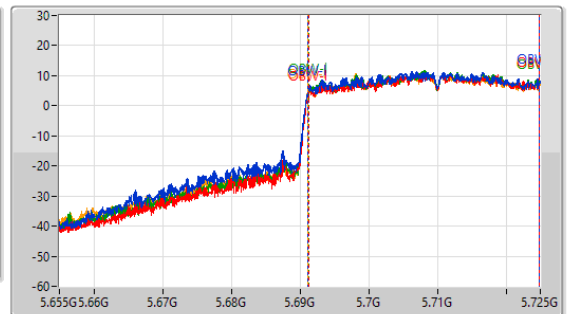

5.47-5.725GHz_802.11be EHT40-BF_Nss1,(MCS0)_4TX

EBW

5710MHz Straddle 5.47-5.725GHz

CF: 5.69GHz
 Span: 70MHz
 RBW: 300kHz
 VBW: 1MHz
 Sweep Time: 100ms
 Detector Type: Peak

CF: 5.69GHz
 Span: 70MHz
 RBW: 500kHz
 VBW: 2MHz
 Sweep Time: 100ms
 Detector Type: Peak