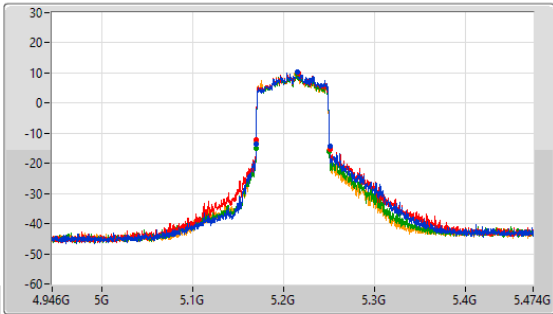

5.15-5.25GHz_802.11be EHT80-BF_Nss1,(MCS0)_4TX

EBW

5210MHz

CF
5.21GHz
Span
528MHz
RBW
1MHz
VBW
3MHz
Sweep Time
100ms
Detector Type
Peak

CF
5.21GHz
Span
240MHz
RBW
1MHz
VBW
3MHz
Sweep Time
100ms
Detector Type
Peak