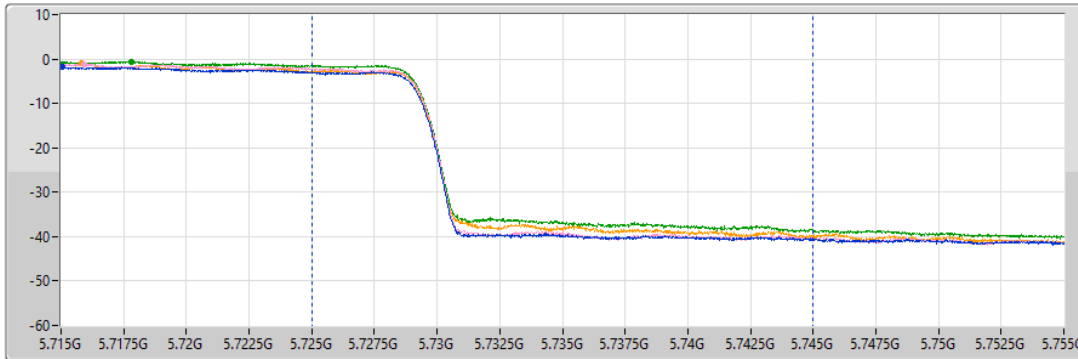

5690MHz Straddle 5.725-5.85GHz_TX

CF
5.735GHz
Span
40MHz
RBW
1MHz
VBW
3MHz
Sweep Time
5ms
Detector Type
RMS
CP BW
20MHz

Port 1
Port 2
Port 3
Port 4

Sum=Total Power
PX=Port X

Sum(dBm)	P1(dBm)	P2(dBm)	P3(dBm)	P4(dBm)
9.26	2.55	3.28	4.06	2.91