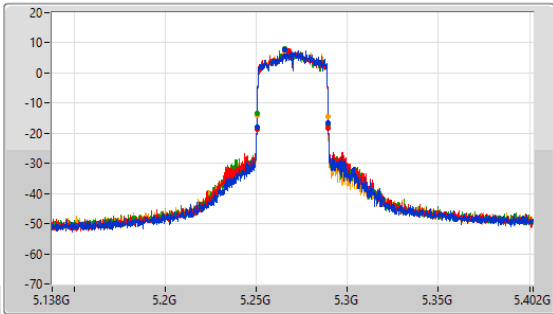

5.25-5.35GHz_802.11be EHT40_Nss1,(MCS0)_4TX

EBW

5270MHz

CF: 5.27GHz
Span: 264MHz
RBW: 300kHz
VBW: 1MHz
Sweep Time: 100ms
Detector Type: Peak

CF: 5.27GHz
Span: 120MHz
RBW: 500kHz
VBW: 2MHz
Sweep Time: 100ms
Detector Type: Peak