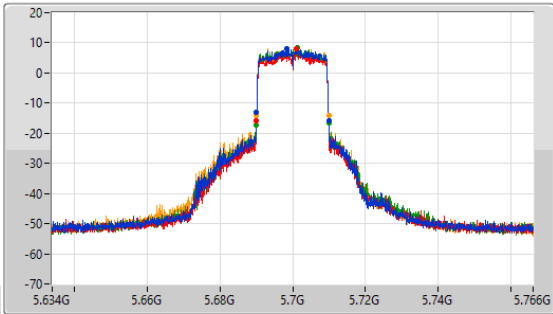

5.47-5.725GHz_802.11be EHT20-BF_Nss1,(MCS0)_4TX

EBW

5700MHz

CF: 5.7GHz
Span: 132MHz
RBW: 200kHz
VBW: 1MHz
Sweep Time: 100ms
Detector Type: Peak

CF: 5.7GHz
Span: 60MHz
RBW: 200kHz
VBW: 1MHz
Sweep Time: 100ms
Detector Type: Peak