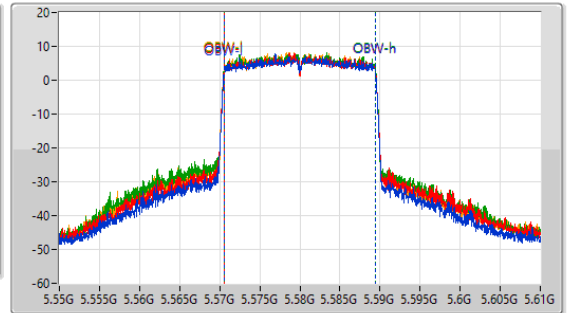

5.47-5.725GHz_802.11be EHT20_Nss1,(MCS0)_4TX

EBW

5580MHz

CF: 5.58GHz
 Span: 132MHz
 RBW: 200kHz
 VBW: 1MHz
 Sweep Time: 100ms
 Detector Type: Peak

CF: 5.58GHz
 Span: 60MHz
 RBW: 200kHz
 VBW: 1MHz
 Sweep Time: 100ms
 Detector Type: Peak