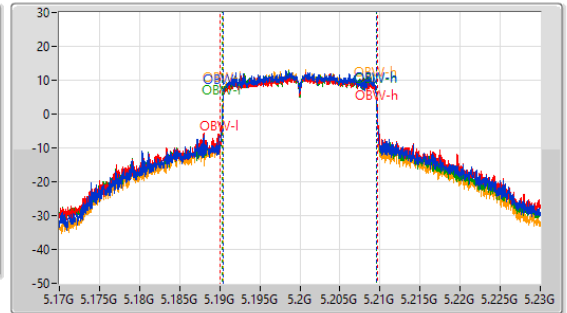

5.15-5.25GHz_802.11be EHT20_Nss1,(MCS0)_4TX

EBW

5200MHz

CF: 5.2GHz
 Span: 132MHz
 RBW: 300kHz
 VBW: 1MHz
 Sweep Time: 100ms
 Detector Type: Peak

CF: 5.2GHz
 Span: 60MHz
 RBW: 200kHz
 VBW: 1MHz
 Sweep Time: 100ms
 Detector Type: Peak