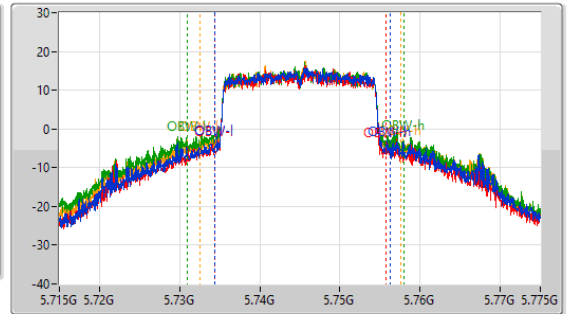

6dB(Hz)	Fl-6dB(Hz)	Fh-6dB(Hz)	OBW(Hz)	Fl-OBW(Hz)	Fh-OBW(Hz)	Limit(Hz)	Port
17.688M	5.736354G	5.754042G	21.864M	5.73441G	5.756275G	500k	1
18.414M	5.73576G	5.754174G	21.357M	5.734444G	5.755801G	500k	2
18.546M	5.73576G	5.754306G	27.036M	5.730964G	5.758G	500k	3
18.348M	5.735628G	5.753976G	24.984M	5.732589G	5.757573G	500k	4