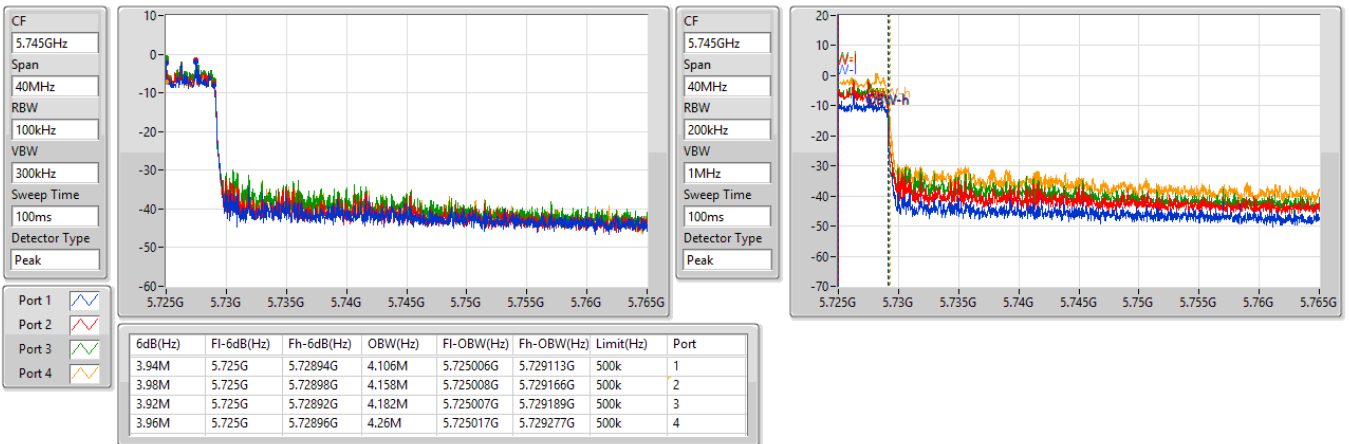

5.47-5.725GHz_802.11be EHT80_Nss1,(MCS0)_4TX

EBW

5690MHz Straddle 5.47-5.725GHz

5.725-5.85GHz_802.11be EHT80_Nss1,(MCS0)_4TX

EBW

5690MHz Straddle 5.725-5.85GHz

5.25-5.35GHz_802.11be EHT160_Nss1,(MCS0)_4TX

EBW