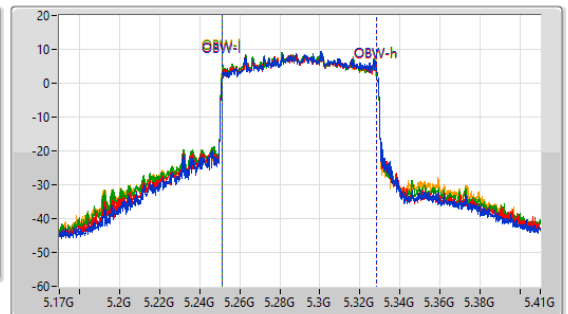

5.25-5.35GHz_802.11be EHT80_Nss1,(MCS0)_4TX

EBW

5290MHz

CF
5.29GHz
Span
528MHz
RBW
1MHz
VBW
3MHz
Sweep Time
100ms
Detector Type
Peak

CF
5.29GHz
Span
240MHz
RBW
1MHz
VBW
3MHz
Sweep Time
100ms
Detector Type
Peak