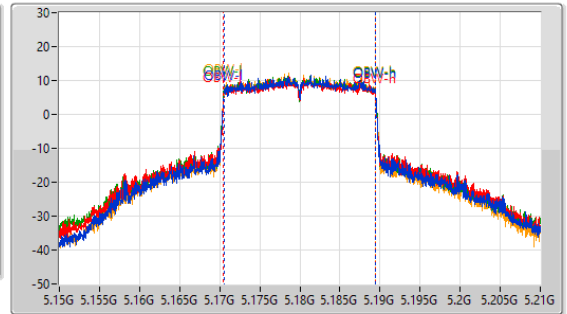

5.725-5.85GHz_802.11a_Nss1,(6Mbps)_4TX

EBW

5825MHz

CF: 5.825GHz
 Span: 52.8MHz
 RBW: 500kHz
 VBW: 2MHz
 Sweep Time: 100ms
 Detector Type: Peak

Port 1
 Port 2
 Port 3
 Port 4

26dB(Hz)	Fl-26dB(Hz)	Fh-26dB(Hz)	Limit(Hz)	Port
29.33M	5.809186G	5.838517G	Inf	1
34.241M	5.807206G	5.841447G	Inf	2
36.221M	5.805042G	5.841262G	Inf	3
38.966M	5.80351G	5.842477G	Inf	4

5.15-5.25GHz_802.11be EHT20_Nss1,(MCS0)_4TX

EBW

5180MHz

CF: 5.18GHz
 Span: 132MHz
 RBW: 300kHz
 VBW: 1MHz
 Sweep Time: 100ms
 Detector Type: Peak

CF: 5.18GHz
 Span: 60MHz
 RBW: 200kHz
 VBW: 1MHz
 Sweep Time: 100ms
 Detector Type: Peak