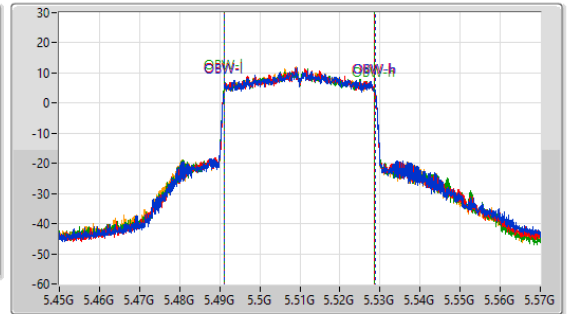

5.47-5.725GHz_802.11be EHT40_Nss1,(MCS0)_4TX

EBW

5510MHz

CF: 5.51GHz
 Span: 264MHz
 RBW: 300kHz
 VBW: 1MHz
 Sweep Time: 100ms
 Detector Type: Peak

CF: 5.51GHz
 Span: 120MHz
 RBW: 500kHz
 VBW: 2MHz
 Sweep Time: 100ms
 Detector Type: Peak