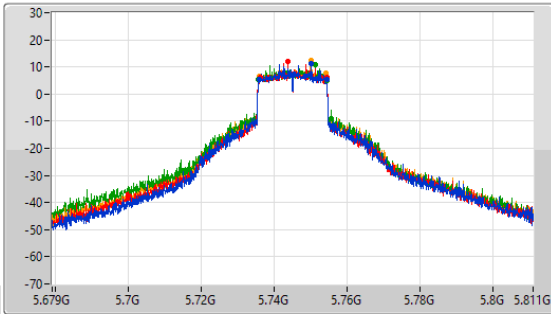

5.725-5.85GHz_802.11be EHT20_Nss1,(MCS0)_4TX

EBW

5745MHz

CF
5.745GHz
Span
132MHz
RBW
100kHz
VBW
300kHz
Sweep Time
100ms
Detector Type
Peak

CF
5.745GHz
Span
60MHz
RBW
300kHz
VBW
1MHz
Sweep Time
100ms
Detector Type
Peak