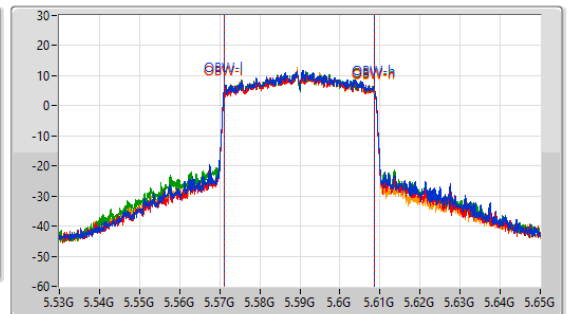

5.47-5.725GHz_802.11be EHT40-BF_Nss1,(MCS0)_4TX

EBW

5590MHz

CF: 5.59GHz
 Span: 264MHz
 RBW: 300kHz
 VBW: 1MHz
 Sweep Time: 100ms
 Detector Type: Peak

CF: 5.59GHz
 Span: 120MHz
 RBW: 500kHz
 VBW: 2MHz
 Sweep Time: 100ms
 Detector Type: Peak