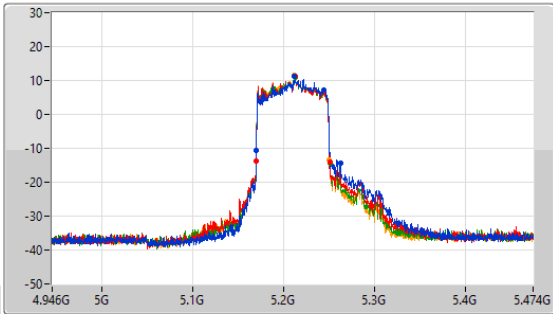

5.15-5.25GHz_802.11be EHT80_Nss1,(MCS0)_4TX

EBW

5210MHz

CF
5.21GHz
Span
528MHz
RBW
1MHz
VBW
3MHz
Sweep Time
100ms
Detector Type
Peak

CF
5.21GHz
Span
240MHz
RBW
1MHz
VBW
3MHz
Sweep Time
100ms
Detector Type
Peak