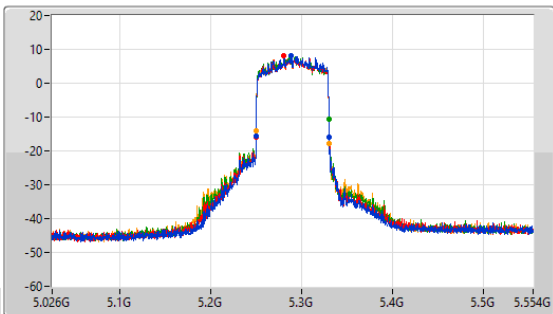

5.25-5.35GHz_802.11be EHT80-BF_Nss1,(MCS0)_4TX

EBW

5290MHz

CF
5.29GHz
Span
528MHz
RBW
1MHz
VBW
3MHz
Sweep Time
100ms
Detector Type
Peak

CF
5.29GHz
Span
240MHz
RBW
1MHz
VBW
3MHz
Sweep Time
100ms
Detector Type
Peak