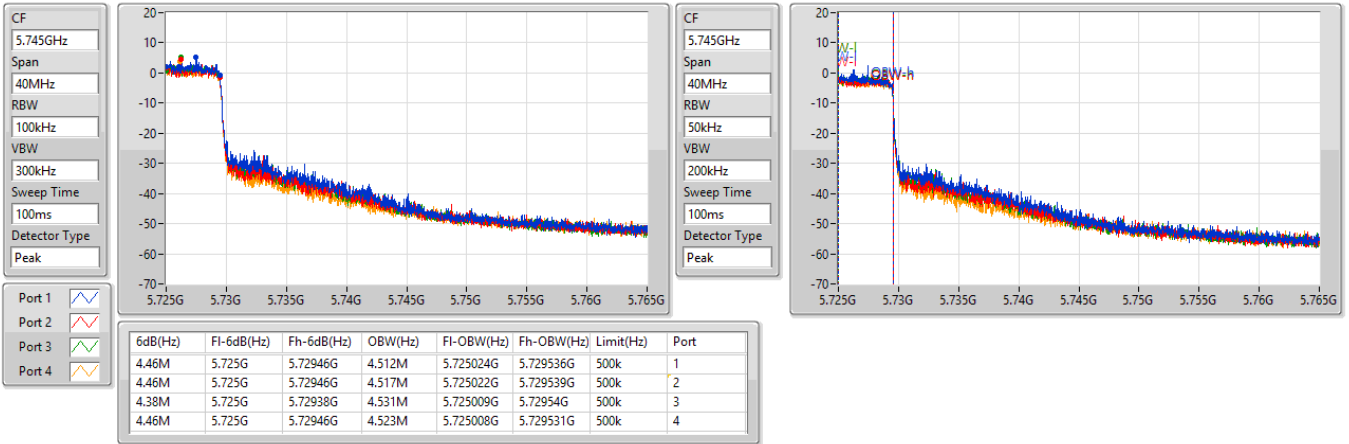

5.725-5.85GHz_802.11be EHT20-BF_Nss1,(MCS0)_4TX

EBW

5720MHz Straddle 5.725-5.85GHz