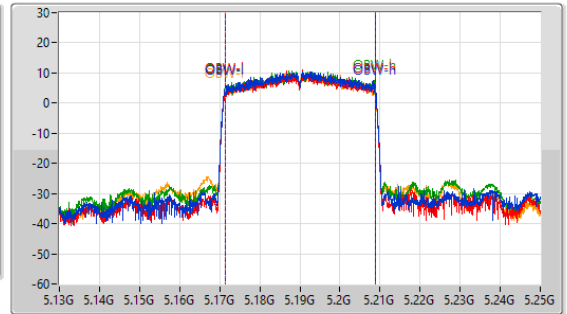

5.15-5.25GHz\_802.11ax HEW40-BF\_Nss1,(MCS0)\_4TX

EBW

5190MHz

CF: 5.19GHz  
 Span: 264MHz  
 RBW: 300kHz  
 VBW: 1MHz  
 Sweep Time: 100ms  
 Detector Type: Peak

CF: 5.19GHz  
 Span: 120MHz  
 RBW: 500kHz  
 VBW: 2MHz  
 Sweep Time: 100ms  
 Detector Type: Peak