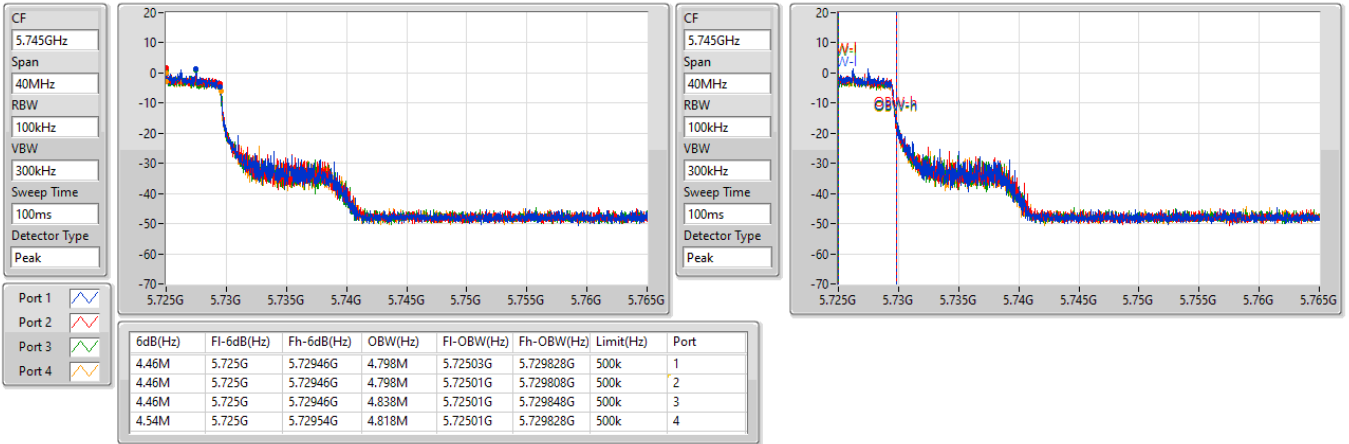

5.725-5.85GHz_802.11ax HEW20-BF_Nss1,(MCS0)_4TX

EBW

5720MHz Straddle 5.725-5.85GHz