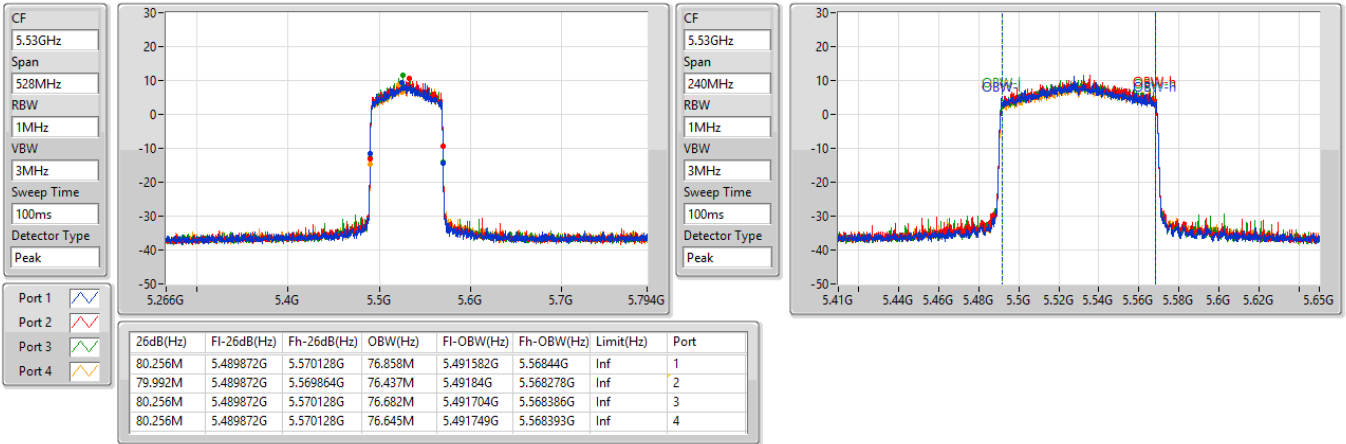

5.47-5.725GHz_802.11ax HEW80_Nss1,(MCS0)_4TX

EBW

5530MHz