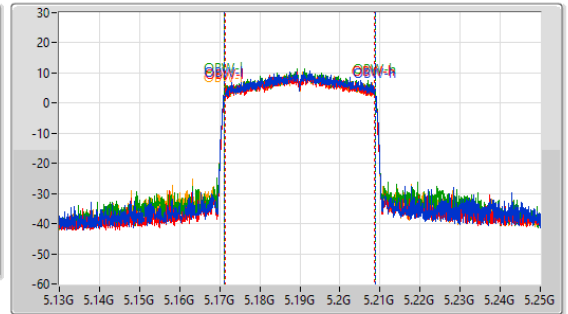

5.15-5.25GHz\_802.11ax\_HEW40\_Nss1,(MCS0)\_4TX

EBW

5190MHz

CF  
5.19GHz  
Span  
264MHz  
RBW  
300kHz  
VBW  
1MHz  
Sweep Time  
100ms  
Detector Type  
Peak

CF  
5.19GHz  
Span  
120MHz  
RBW  
500kHz  
VBW  
2MHz  
Sweep Time  
100ms  
Detector Type  
Peak