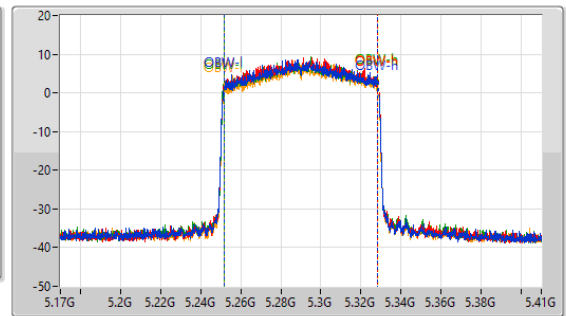

5.15-5.25GHz\_802.11ax HEW80-BF\_Nss1,(MCS0)\_4TX

EBW

5210MHz

5.25-5.35GHz\_802.11ax HEW80-BF\_Nss1,(MCS0)\_4TX

EBW

5290MHz

5.47-5.725GHz\_802.11ax HEW80-BF\_Nss1,(MCS0)\_4TX

EBW