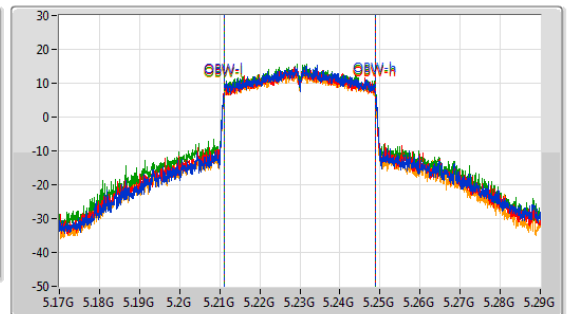

5.15-5.25GHz\_802.11ax\_HEW40\_Nss1,(MCS0)\_4TX

EBW

5230MHz

CF  
5.23GHz  
Span  
264MHz  
RBW  
500kHz  
VBW  
2MHz  
Sweep Time  
100ms  
Detector Type  
Peak

CF  
5.23GHz  
Span  
120MHz  
RBW  
500kHz  
VBW  
2MHz  
Sweep Time  
100ms  
Detector Type  
Peak