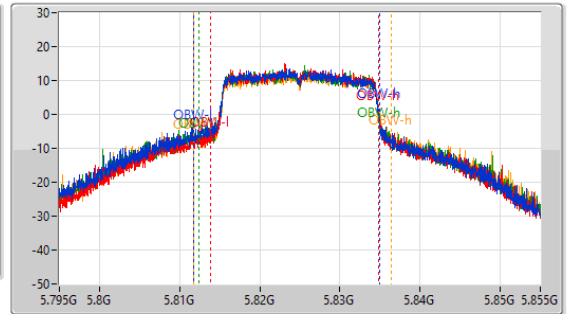

5.725-5.85GHz\_802.11ax HEW20-BF\_Nss1,(MCS0)\_4TX

EBW

5825MHz

CF  
5.825GHz  
Span  
132MHz  
RBW  
100kHz  
VBW  
300kHz  
Sweep Time  
100ms  
Detector Type  
Peak

CF  
5.825GHz  
Span  
60MHz  
RBW  
300kHz  
VBW  
1MHz  
Sweep Time  
100ms  
Detector Type  
Peak