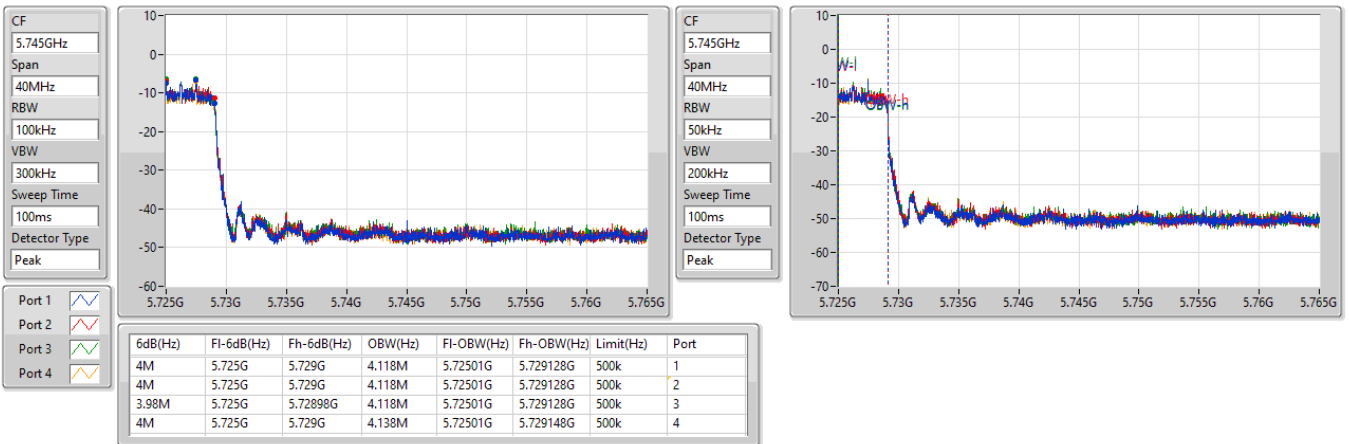

5690MHz Straddle 5.725-5.85GHz