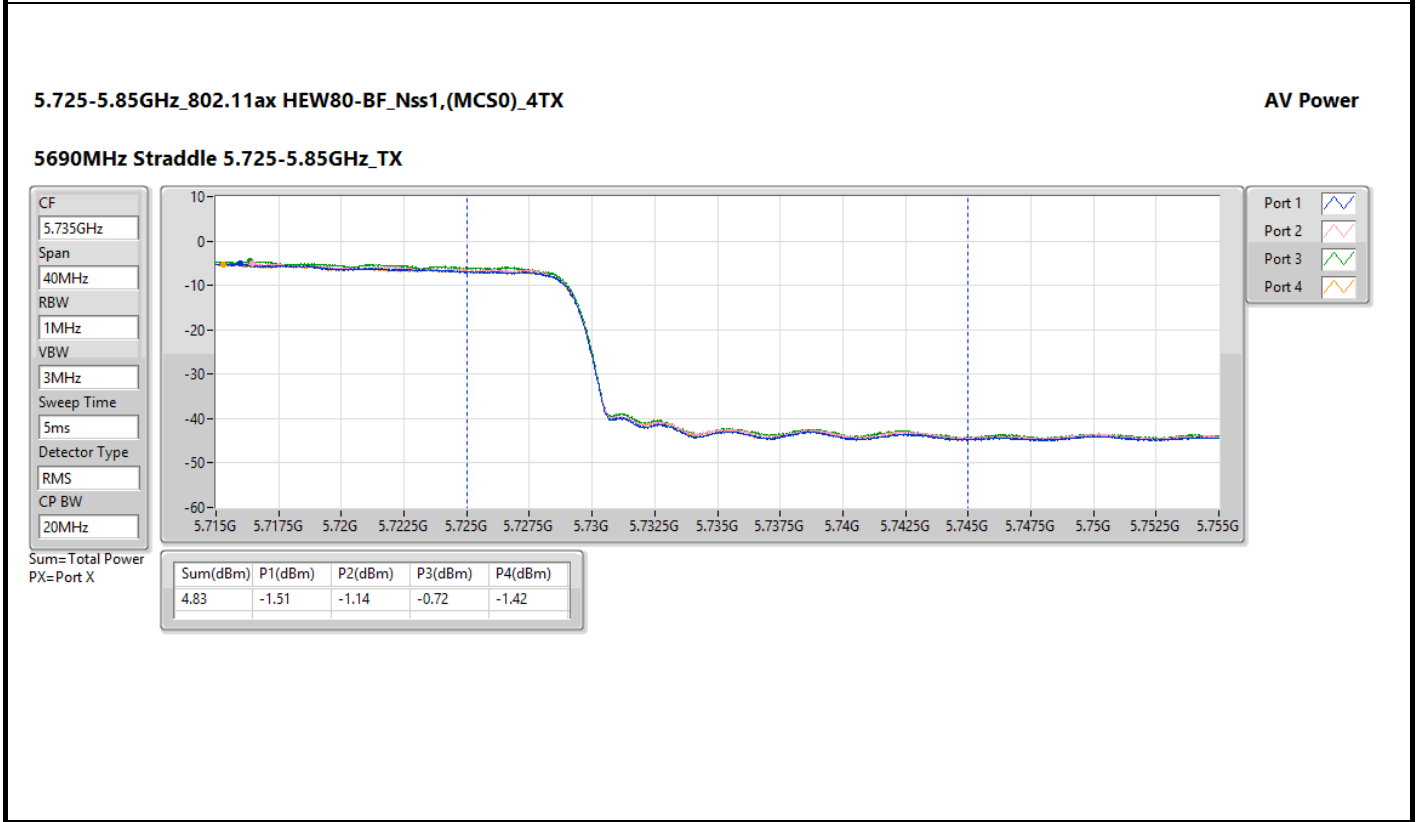

Port 1  
Port 2  
Port 3  
Port 4

Sum=Total Power  
PX=Port X

Sum(dBm)	P1(dBm)	P2(dBm)	P3(dBm)	P4(dBm)
8.76	2.78	2.97	2.81	2.37

Non-beamforming mode

Summary

Mode	PD (dBm/RBW)	EIRP PD (dBm/RBW)
5.15-5.25GHz	-	-
802.11a_Nss1,(6Mbps)_4TX	13.61	22.61
802.11ax HEW20_Nss1,(MCS0)_4TX	13.54	22.54
802.11ax HEW40_Nss1,(MCS0)_4TX	12.00	21.00
802.11ax HEW80_Nss1,(MCS0)_4TX	3.88	12.88
5.25-5.35GHz	-	-
802.11a_Nss1,(6Mbps)_4TX	7.67	16.81
802.11ax HEW20_Nss1,(MCS0)_4TX	7.49	16.63
802.11ax HEW40_Nss1,(MCS0)_4TX	7.40	16.54
802.11ax HEW80_Nss1,(MCS0)_4TX	3.54	12.68
5.47-5.725GHz	-	-
802.11a_Nss1,(6Mbps)_4TX	7.29	16.89
802.11ax HEW20_Nss1,(MCS0)_4TX	7.29	16.89
802.11ax HEW40_Nss1,(MCS0)_4TX	7.17	16.77
802.11ax HEW80_Nss1,(MCS0)_4TX	6.13	15.73
5.725-5.85GHz	-	-
802.11a_Nss1,(6Mbps)_4TX	13.89	23.64
802.11ax HEW20_Nss1,(MCS0)_4TX	12.82	22.57
802.11ax HEW40_Nss1,(MCS0)_4TX	11.46	21.21
802.11ax HEW80_Nss1,(MCS0)_4TX	3.45	13.20