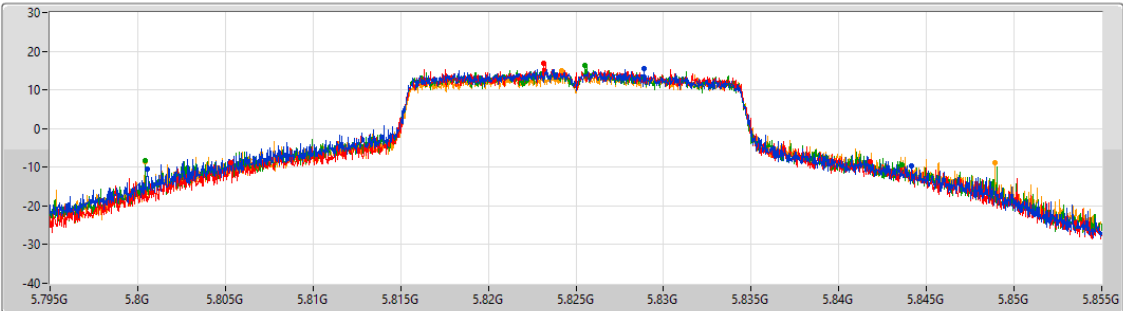

Port 1
Port 2
Port 3
Port 4

26dB(Hz)	Fl-26dB(Hz)	Fh-26dB(Hz)	Limit(Hz)	Port
43.62M	5.80055G	5.84417G	Inf	1
36.48M	5.80529G	5.84177G	Inf	2
43.2M	5.80043G	5.84363G	Inf	3
48.51M	5.8004G	5.84891G	Inf	4