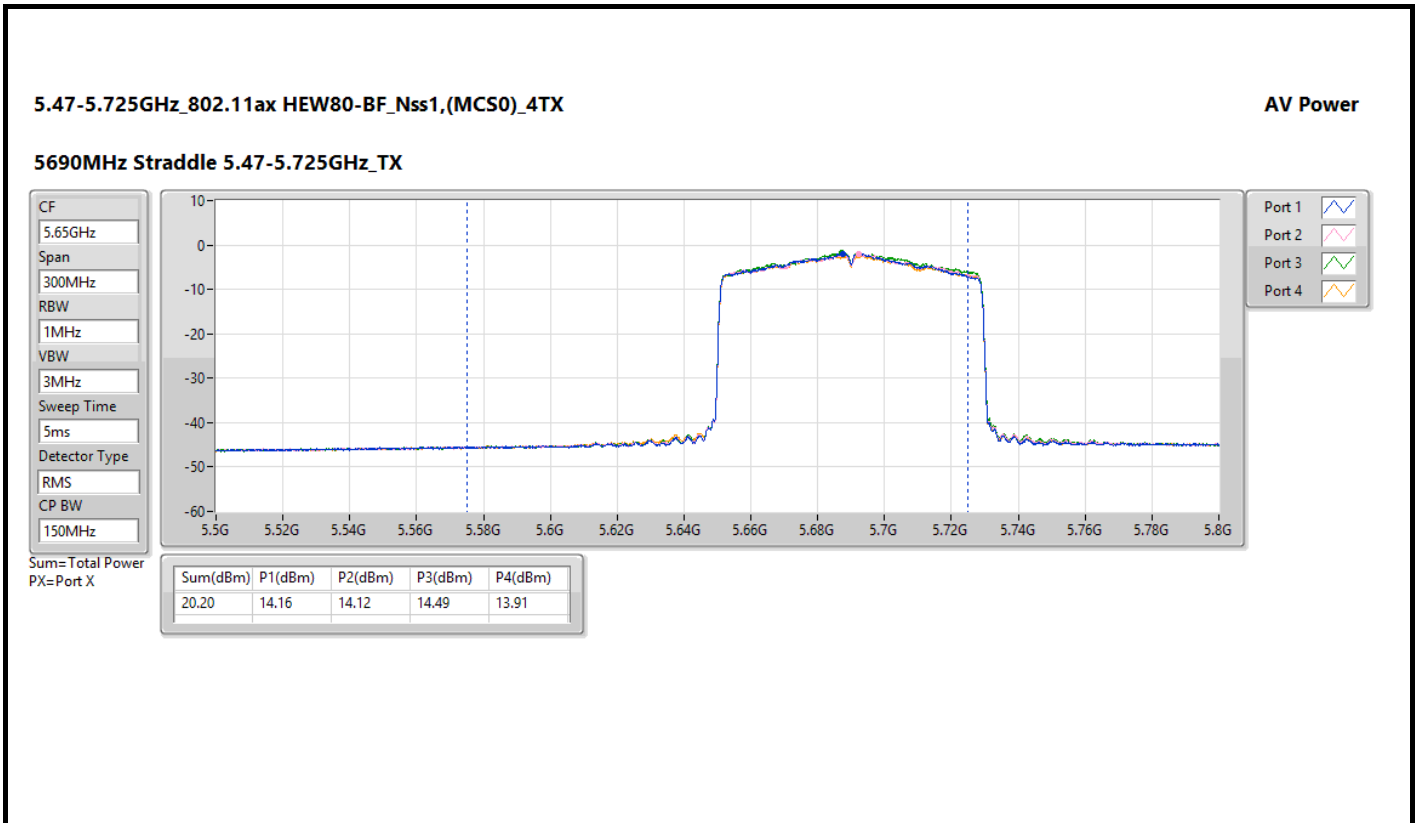

Port 1  
Port 2  
Port 3  
Port 4

Sum=Total Power  
PX=Port X

Sum(dBm)	P1(dBm)	P2(dBm)	P3(dBm)	P4(dBm)
8.76	2.78	2.97	2.81	2.37

Non-beamforming mode

Summary

Mode	PD (dBm/RBW)	EIRP PD (dBm/RBW)
5.15-5.25GHz	-	-
802.11a_Nss1,(6Mbps)_4TX	13.61	22.61
802.11ax HEW20_Nss1,(MCS0)_4TX	13.54	22.54
802.11ax HEW40_Nss1,(MCS0)_4TX	12.00	21.00
802.11ax HEW80_Nss1,(MCS0)_4TX	3.88	12.88
5.25-5.35GHz	-	-
802.11a_Nss1,(6Mbps)_4TX	7.67	16.81
802.11ax HEW20_Nss1,(MCS0)_4TX	7.49	16.63
802.11ax HEW40_Nss1,(MCS0)_4TX	7.40	16.54
802.11ax HEW80_Nss1,(MCS0)_4TX	3.54	12.68
5.47-5.725GHz	-	-
802.11a_Nss1,(6Mbps)_4TX	7.29	16.89
802.11ax HEW20_Nss1,(MCS0)_4TX	7.29	16.89
802.11ax HEW40_Nss1,(MCS0)_4TX	7.17	16.77
802.11ax HEW80_Nss1,(MCS0)_4TX	6.13	15.73
5.725-5.85GHz	-	-
802.11a_Nss1,(6Mbps)_4TX	13.89	23.64
802.11ax HEW20_Nss1,(MCS0)_4TX	12.82	22.57
802.11ax HEW40_Nss1,(MCS0)_4TX	11.46	21.21
802.11ax HEW80_Nss1,(MCS0)_4TX	3.45	13.20