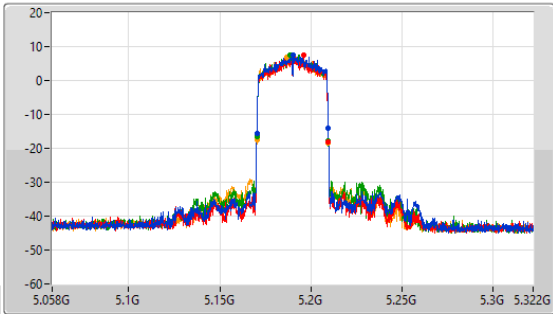

5.15-5.25GHz_802.11ax HEW40-BF_Nss1,(MCS0)_4TX

EBW

5190MHz

CF: 5.19GHz
Span: 264MHz
RBW: 300kHz
VBW: 1MHz
Sweep Time: 100ms
Detector Type: Peak

CF: 5.19GHz
Span: 120MHz
RBW: 500kHz
VBW: 2MHz
Sweep Time: 100ms
Detector Type: Peak