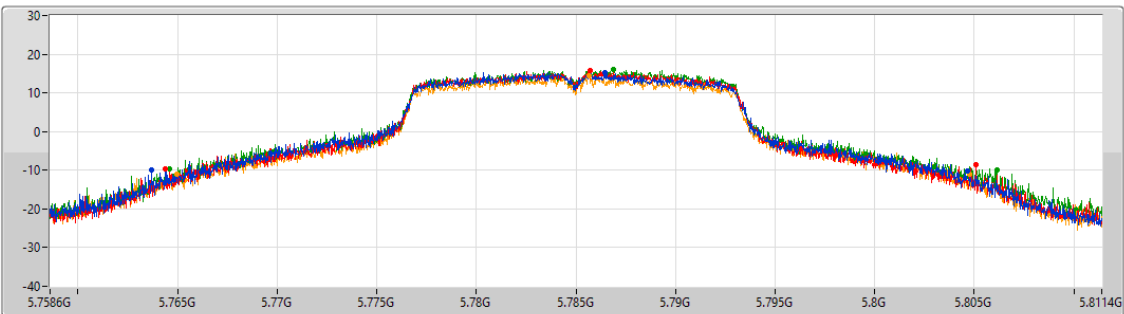

5785MHz

CF
5.785GHz
Span
52.8MHz
RBW
500kHz
VBW
2MHz
Sweep Time
100ms
Detector Type
Peak

Port 1
Port 2
Port 3
Port 4

26dB(Hz)	Fl-26dB(Hz)	Fh-26dB(Hz)	Limit(Hz)	Port
40.973M	5.763695G	5.804668G	Inf	1
40.682M	5.764408G	5.80509G	Inf	2
41.501M	5.764619G	5.80612G	Inf	3
39.758M	5.764989G	5.804747G	Inf	4