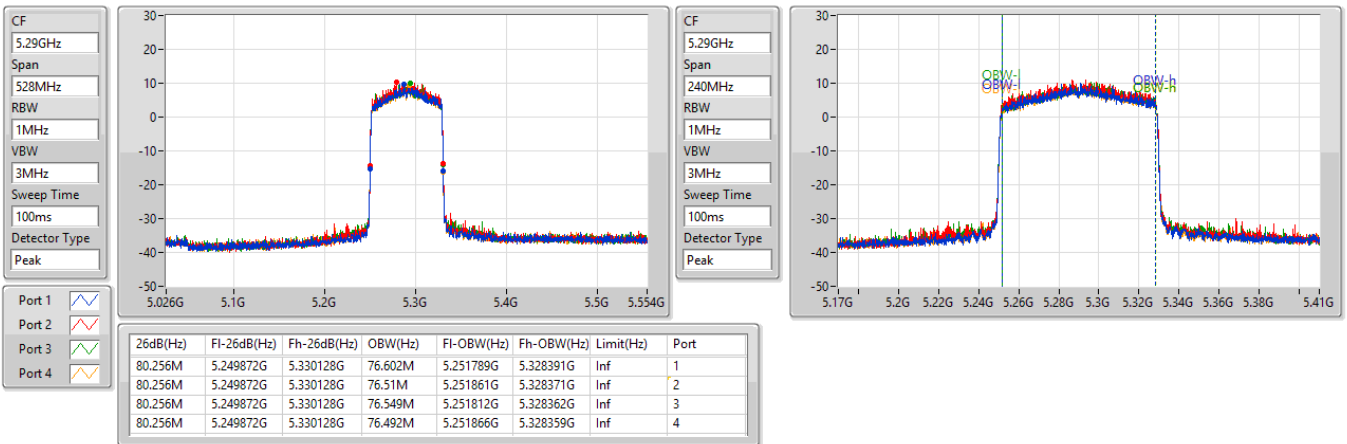

5.15-5.25GHz\_802.11ax\_HEW80\_Nss1,(MCS0)\_4TX

EBW

5210MHz

5.25-5.35GHz\_802.11ax\_HEW80\_Nss1,(MCS0)\_4TX

EBW

5290MHz

5.47-5.725GHz\_802.11ax HEW80\_Nss1,(MCS0)\_4TX

EBW