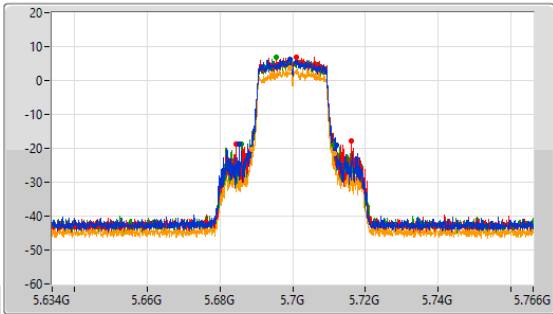

5.47-5.725GHz\_802.11ax HEW20\_Nss1,(MCS0)\_4TX

EBW

5580MHz

CF: 5.58GHz  
 Span: 132MHz  
 RBW: 200kHz  
 VBW: 1MHz  
 Sweep Time: 100ms  
 Detector Type: Peak

CF: 5.58GHz  
 Span: 60MHz  
 RBW: 200kHz  
 VBW: 1MHz  
 Sweep Time: 100ms  
 Detector Type: Peak

26dB(Hz)	Fl-26dB(Hz)	Fh-26dB(Hz)	OBW(Hz)	Fl-OBW(Hz)	Fh-OBW(Hz)	Limit(Hz)	Port
22.242M	5.569176G	5.591418G	19.013M	5.570467G	5.58948G	Inf	1
21.714M	5.569308G	5.591022G	19.012M	5.57048G	5.589492G	Inf	2
22.968M	5.56812G	5.591088G	19.035M	5.570469G	5.589504G	Inf	3
22.902M	5.568318G	5.59122G	19.027M	5.570471G	5.589497G	Inf	4

5.47-5.725GHz\_802.11ax HEW20\_Nss1,(MCS0)\_4TX

EBW

5700MHz

CF: 5.7GHz  
 Span: 132MHz  
 RBW: 300kHz  
 VBW: 1MHz  
 Sweep Time: 100ms  
 Detector Type: Peak

CF: 5.7GHz  
 Span: 60MHz  
 RBW: 200kHz  
 VBW: 1MHz  
 Sweep Time: 100ms  
 Detector Type: Peak