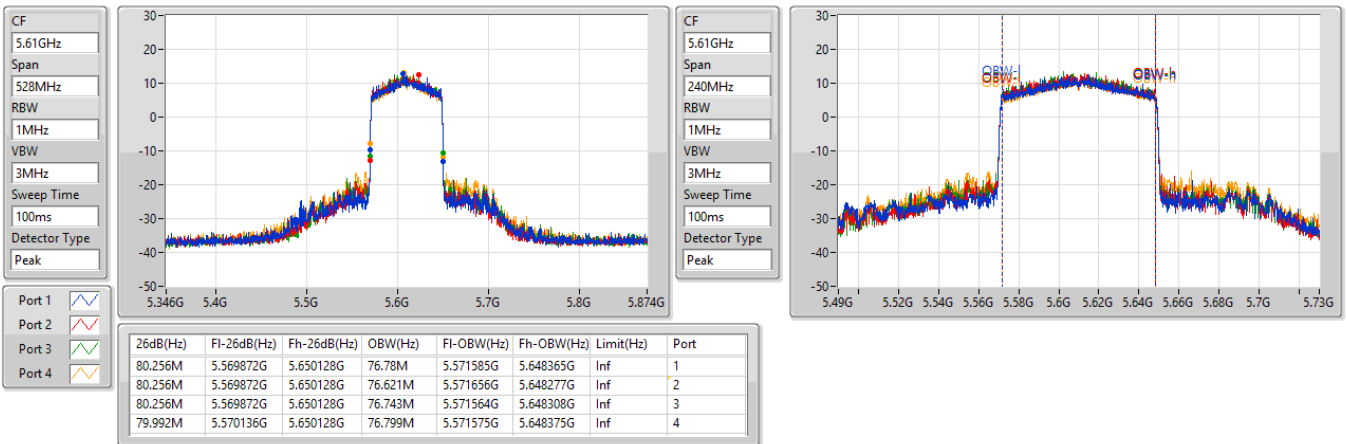

5.47-5.725GHz_802.11ax HEW80_Nss1,(MCS0)_4TX

EBW

5530MHz

5.47-5.725GHz_802.11ax HEW80_Nss1,(MCS0)_4TX

EBW

5610MHz