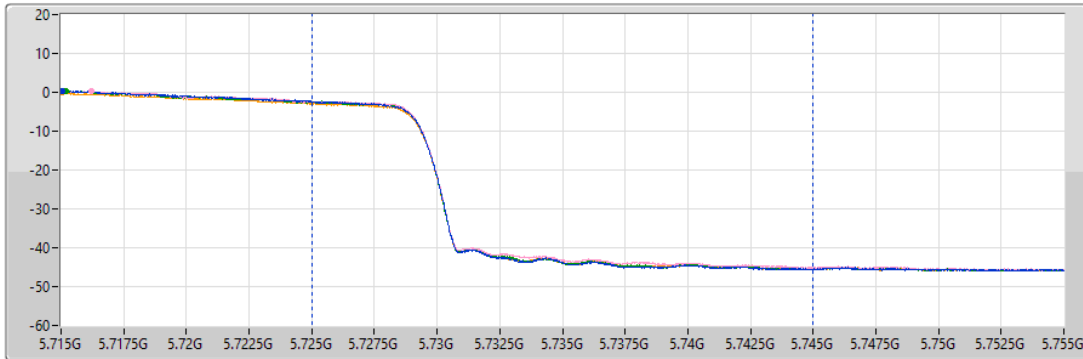

Port 1
Port 2
Port 3
Port 4

Sum=Total Power
PX=Port X

Sum(dBm)	P1(dBm)	P2(dBm)	P3(dBm)	P4(dBm)
8.76	2.78	2.97	2.81	2.37