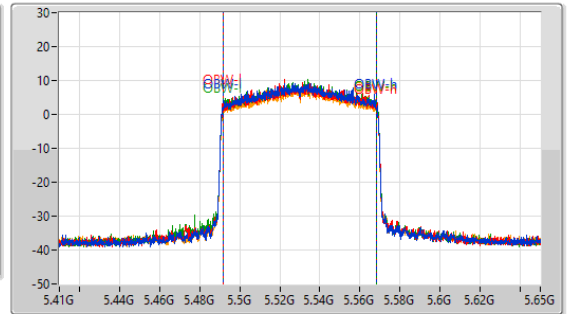

26dB(Hz)	Fl-26dB(Hz)	Fh-26dB(Hz)	OBW(Hz)	Fl-OBW(Hz)	Fh-OBW(Hz)	Limit(Hz)	Port
79.992M	5.490136G	5.570128G	76.522M	5.491739G	5.568261G	Inf	1
80.256M	5.489872G	5.570128G	76.762M	5.491619G	5.568381G	Inf	2
80.256M	5.489872G	5.570128G	76.522M	5.491739G	5.568261G	Inf	3
80.256M	5.489872G	5.570128G	76.642M	5.491739G	5.568381G	Inf	4

5.47-5.725GHz_802.11ax HEW80-BF_Nss1,(MCS0)_4TX

EBW