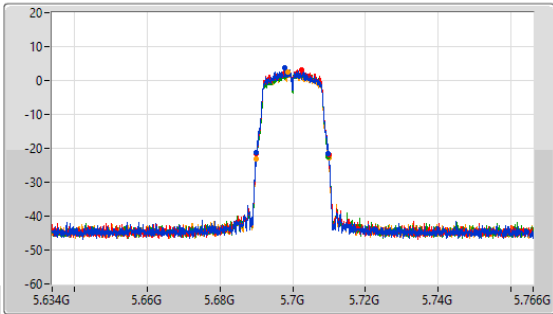

5.47-5.725GHz\_802.11a\_Nss1,(6Mbps)\_4TX

EBW

5580MHz

CF: 5.58GHz  
 Span: 132MHz  
 RBW: 200kHz  
 VBW: 1MHz  
 Sweep Time: 100ms  
 Detector Type: Peak

CF: 5.58GHz  
 Span: 52.8MHz  
 RBW: 200kHz  
 VBW: 1MHz  
 Sweep Time: 100ms  
 Detector Type: Peak

Port 1  
 Port 2  
 Port 3  
 Port 4

26dB(Hz)	Fl-26dB(Hz)	Fh-26dB(Hz)	OBW(Hz)	Fl-OBW(Hz)	Fh-OBW(Hz)	Limit(Hz)	Port
19.932M	5.569968G	5.5899G	16.531M	5.571712G	5.588242G	Inf	1
19.602M	5.570232G	5.589834G	16.421M	5.571776G	5.588197G	Inf	2
19.932M	5.570034G	5.589966G	16.46M	5.571764G	5.588224G	Inf	3
19.932M	5.569968G	5.5899G	16.46M	5.571758G	5.588218G	Inf	4

5.47-5.725GHz\_802.11a\_Nss1,(6Mbps)\_4TX

EBW

5700MHz

CF: 5.7GHz  
 Span: 132MHz  
 RBW: 200kHz  
 VBW: 1MHz  
 Sweep Time: 100ms  
 Detector Type: Peak

CF: 5.7GHz  
 Span: 52.8MHz  
 RBW: 200kHz  
 VBW: 1MHz  
 Sweep Time: 100ms  
 Detector Type: Peak