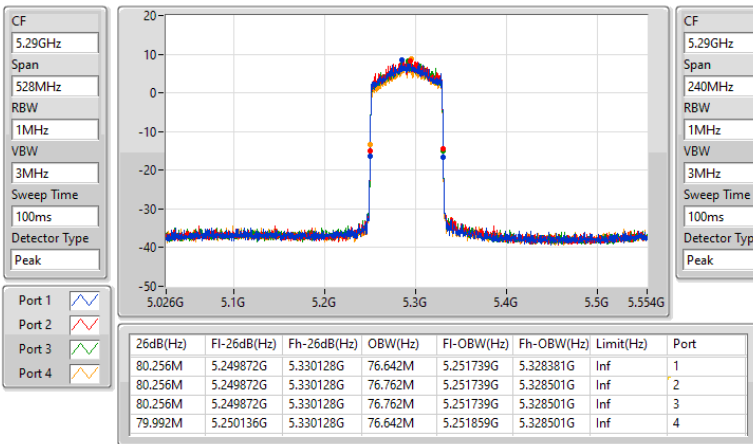

5.15-5.25GHz\_802.11ax HEW80-BF\_Nss1,(MCS0)\_4TX

EBW

5210MHz

5.25-5.35GHz\_802.11ax HEW80-BF\_Nss1,(MCS0)\_4TX

EBW

5290MHz

5.47-5.725GHz\_802.11ax HEW80-BF\_Nss1,(MCS0)\_4TX

EBW