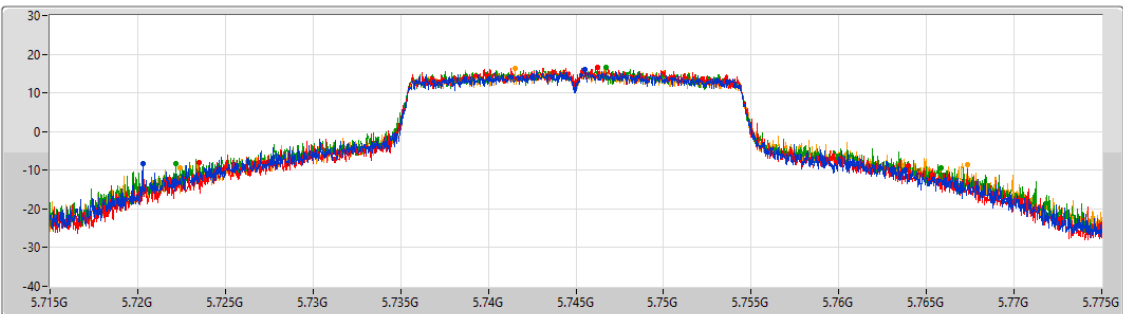

Port 1
Port 2
Port 3
Port 4

26dB(Hz)	Fl-26dB(Hz)	Fh-26dB(Hz)	Limit(Hz)	Port
43.53M	5.72028G	5.76381G	Inf	1
40.5M	5.72349G	5.76399G	Inf	2
43.62M	5.7222G	5.76582G	Inf	3
44.91M	5.72241G	5.76732G	Inf	4