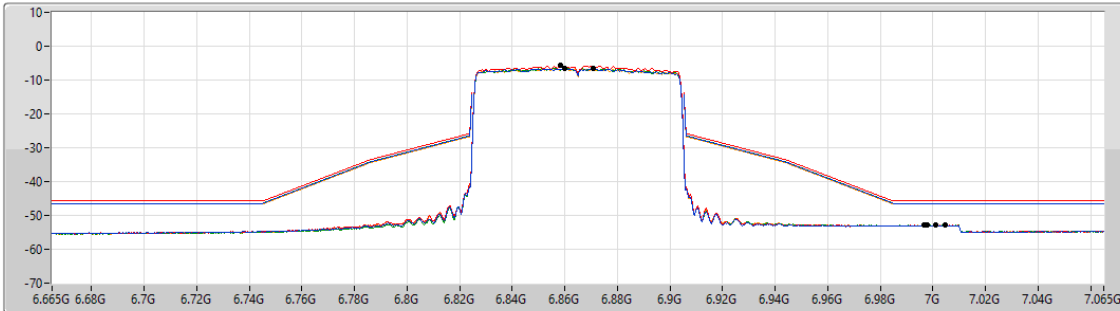

6865MHz Straddle 6.525-6.875GHz_TX

CF Freq
6.865GHz

Span
400MHz

RBW
1MHz

VBW
3MHz

Sweep Time
20ms

Detector Type
RMS

Port 1

Port 2

Port 3

Port 4

Ref(Hz)	Ref(dBm)	Freq(Hz)	Level(dBm)	Limit(dBm)	Margin(dB)	Port
6.85981G	-6.47	6.9966G	-52.93	-46.47	-6.46	1
6.85821G	-5.78	7.0046G	-52.88	-45.78	-7.10	2
6.85981G	-6.41	6.9978G	-52.86	-46.41	-6.45	3
6.87099G	-6.68	7.001G	-52.88	-46.68	-6.20	4