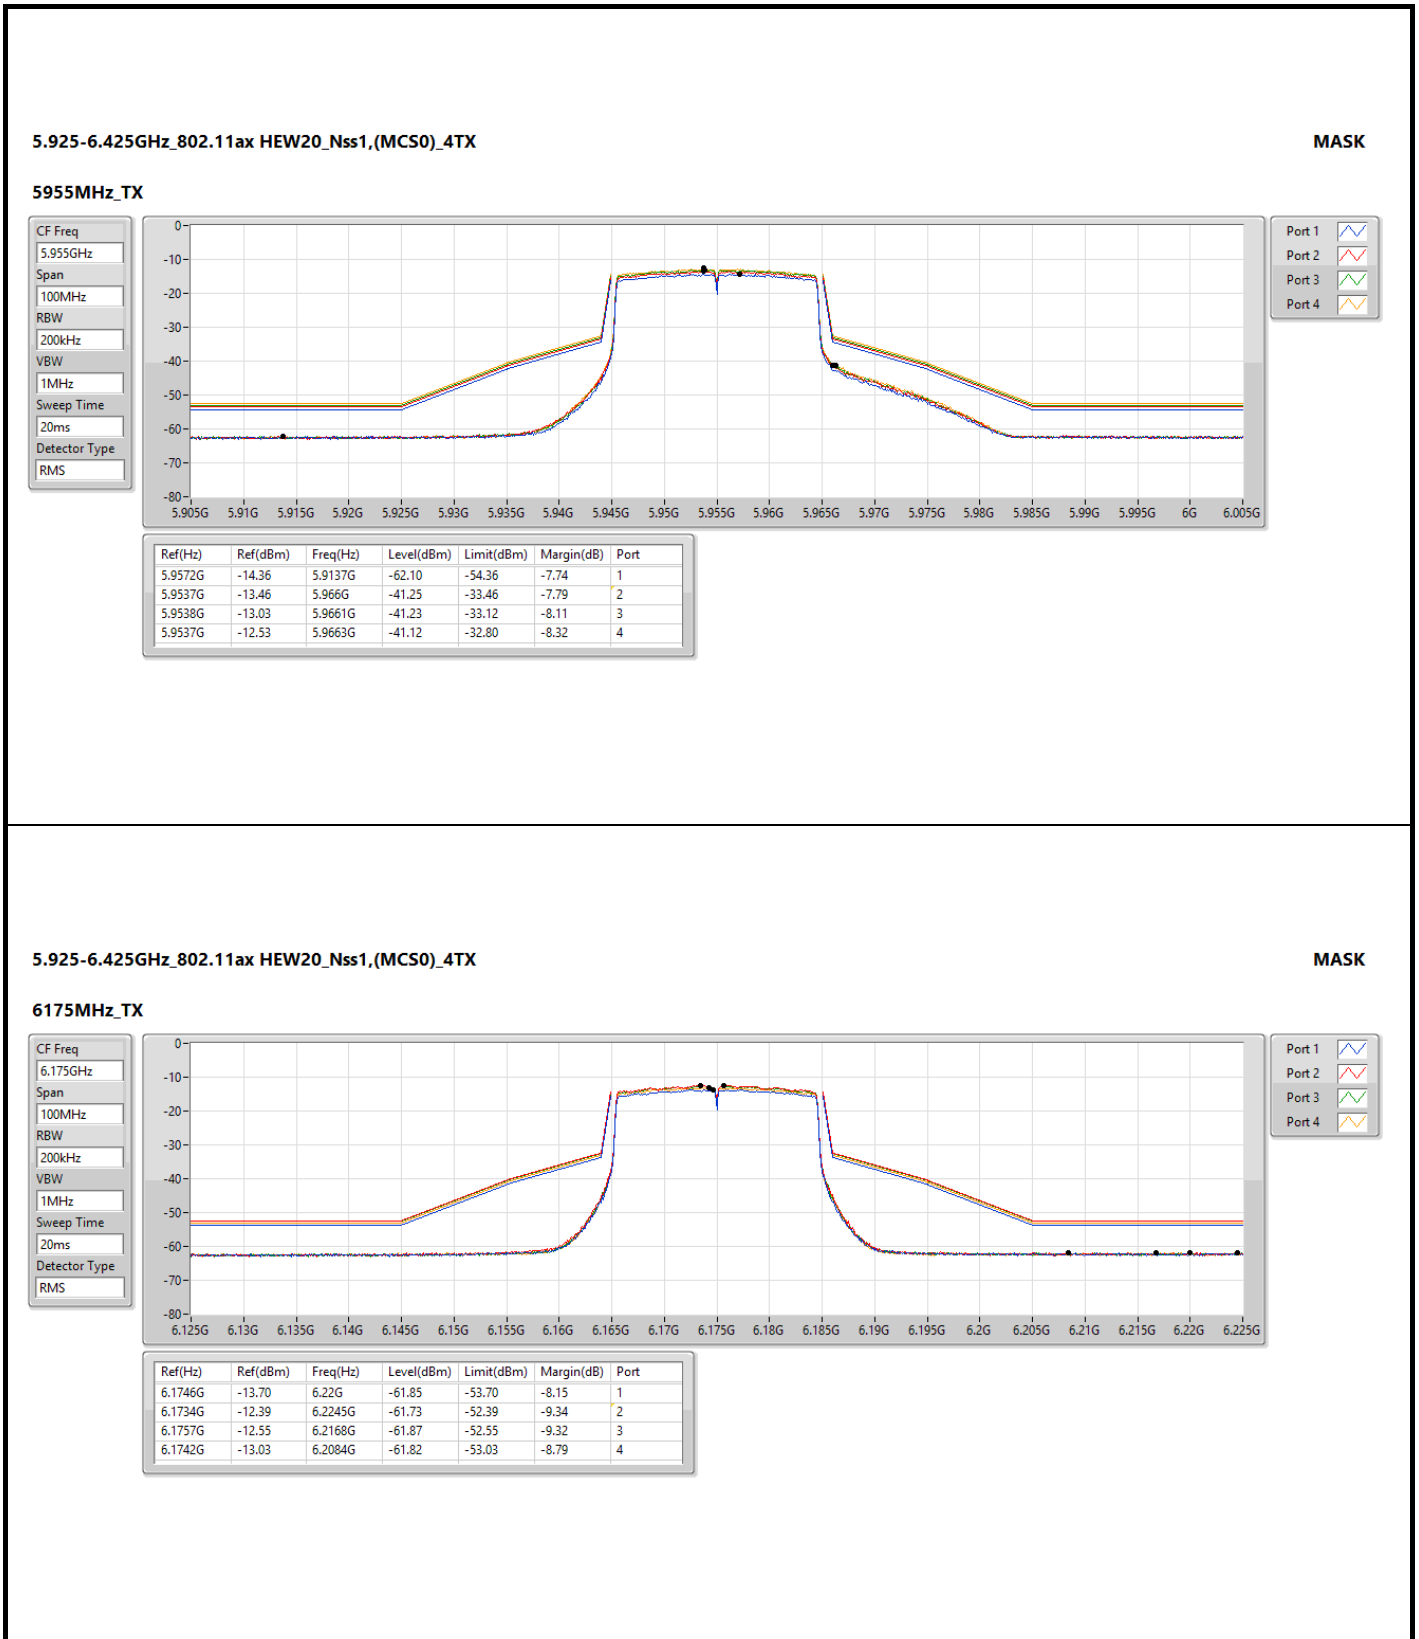

Detector Type
RMS

Port 1

Port 2

Port 3

Port 4

Ref(Hz)	Ref(dBm)	Freq(Hz)	Level(dBm)	Limit(dBm)	Margin(dB)	Port
7.0166G	-11.97	6.9813G	-60.22	-51.97	-8.25	1
7.0156G	-10.91	6.9849G	-60.02	-50.91	-9.11	2
7.0144G	-11.17	6.9848G	-59.99	-51.17	-8.82	3
7.0144G	-11.18	6.9803G	-60.14	-51.18	-8.96	4