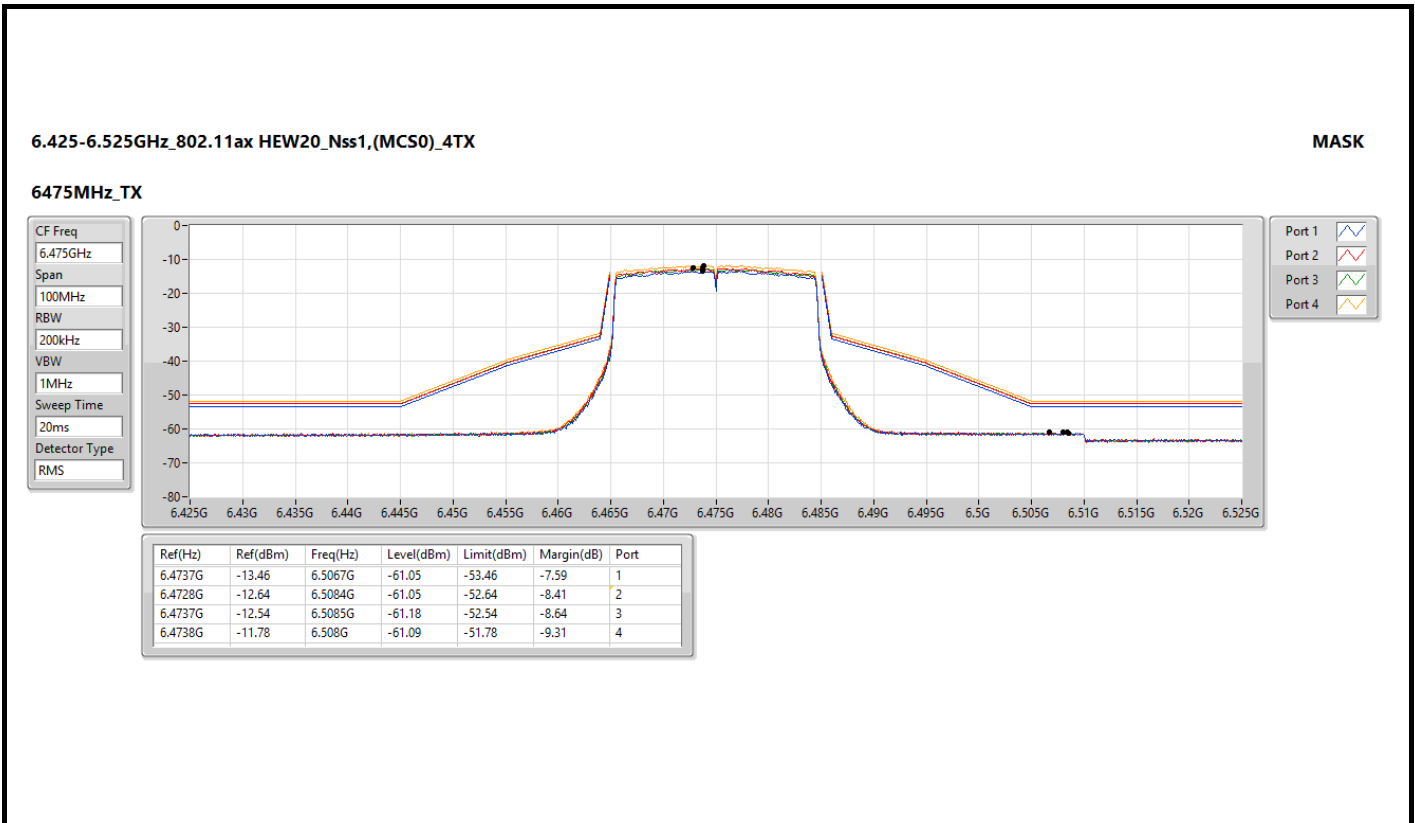

Detector Type
RMS

Port 1

Port 2

Port 3

Port 4

Ref(Hz)	Ref(dBm)	Freq(Hz)	Level(dBm)	Limit(dBm)	Margin(dB)	Port
7.0166G	-11.97	6.9813G	-60.22	-51.97	-8.25	1
7.0156G	-10.91	6.9849G	-60.02	-50.91	-9.11	2
7.0144G	-11.17	6.9848G	-59.99	-51.17	-8.82	3
7.0144G	-11.18	6.9803G	-60.14	-51.18	-8.96	4