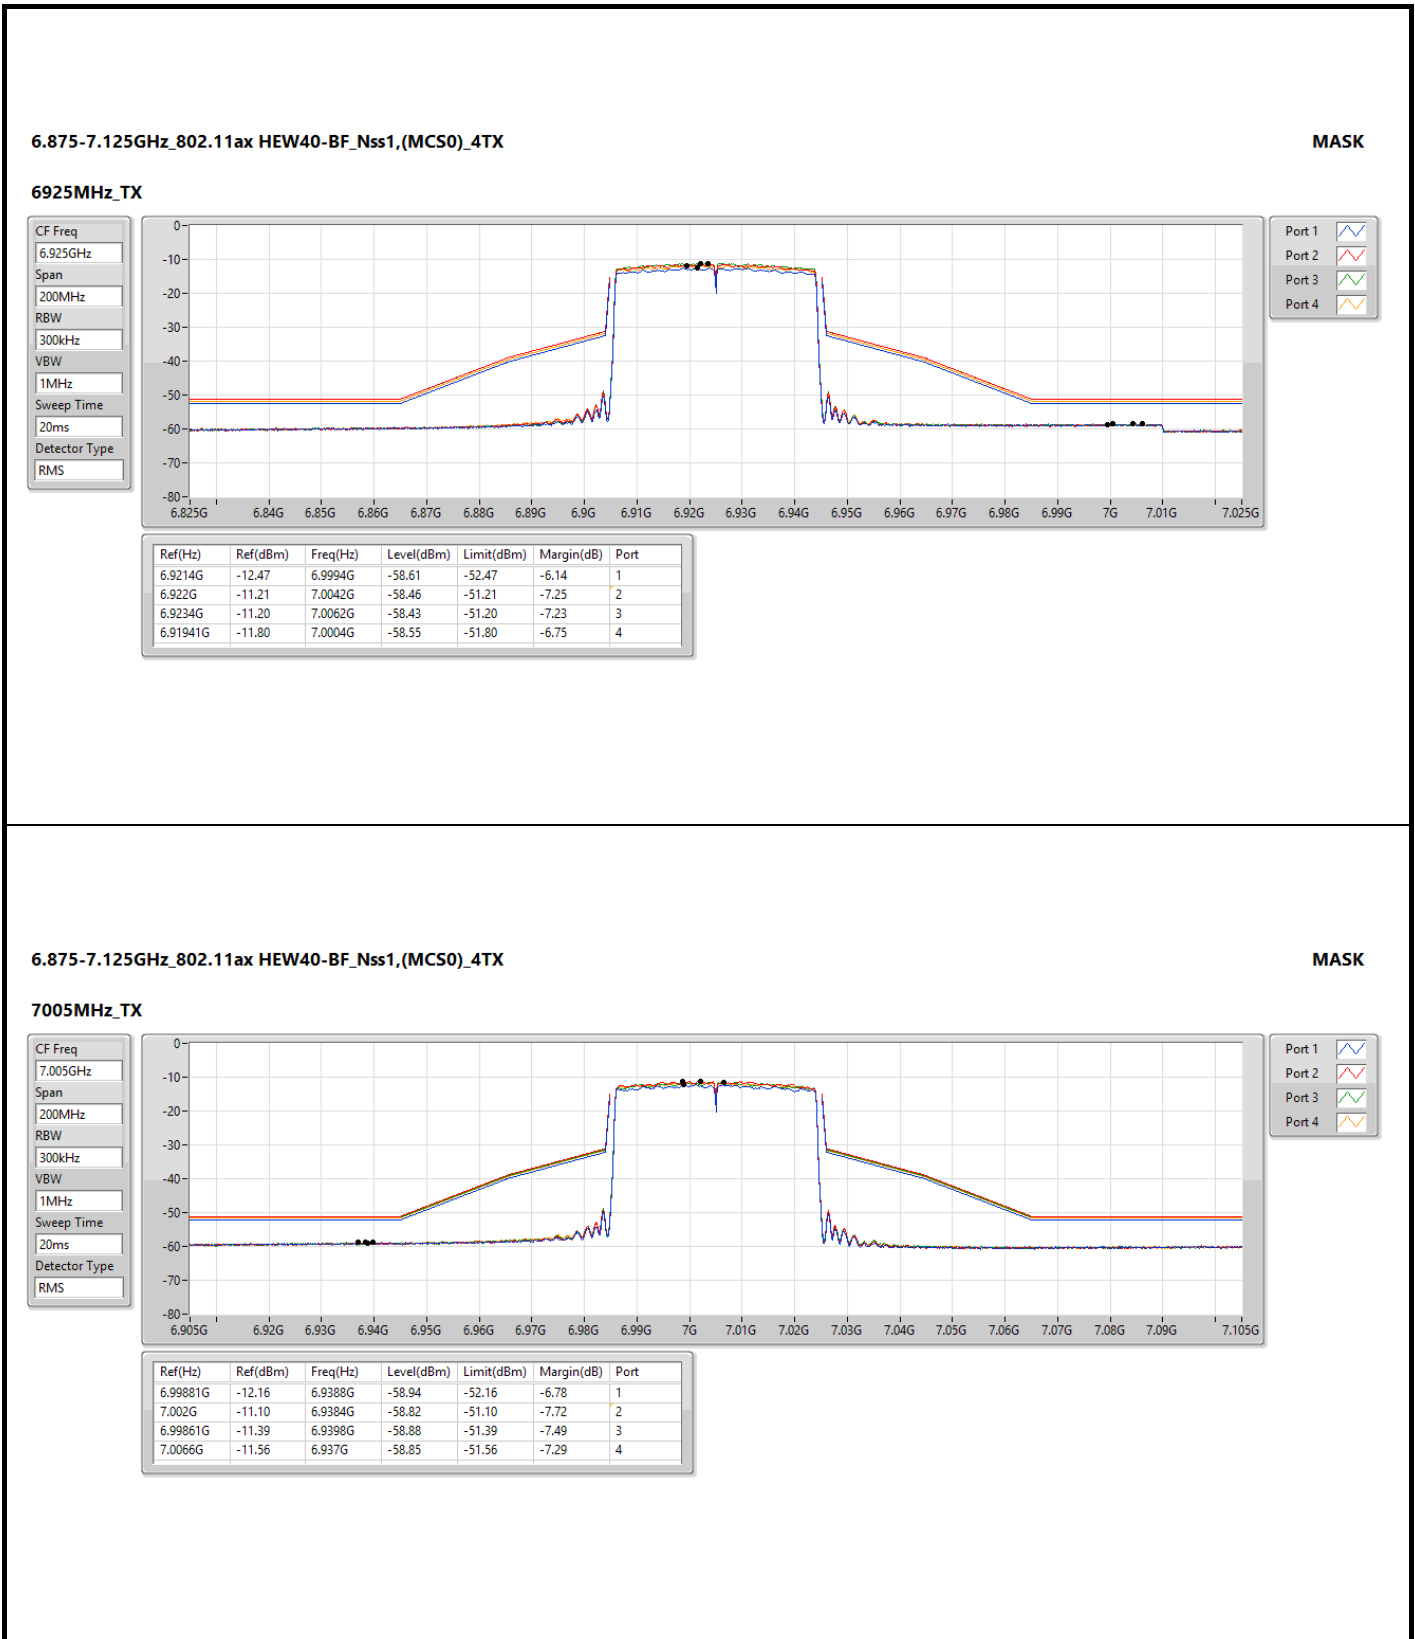

Detector Type
RMS

Port 1

Port 2

Port 3

Port 4

Ref(Hz)	Ref(dBm)	Freq(Hz)	Level(dBm)	Limit(dBm)	Margin(dB)	Port
6.51861G	-12.75	6.462G	-59.17	-52.75	-6.42	1
6.5274G	-11.46	6.458G	-59.09	-51.46	-7.63	2
6.51921G	-11.90	6.4648G	-58.97	-51.90	-7.07	3
6.5274G	-11.74	6.454G	-59.17	-51.74	-7.43	4