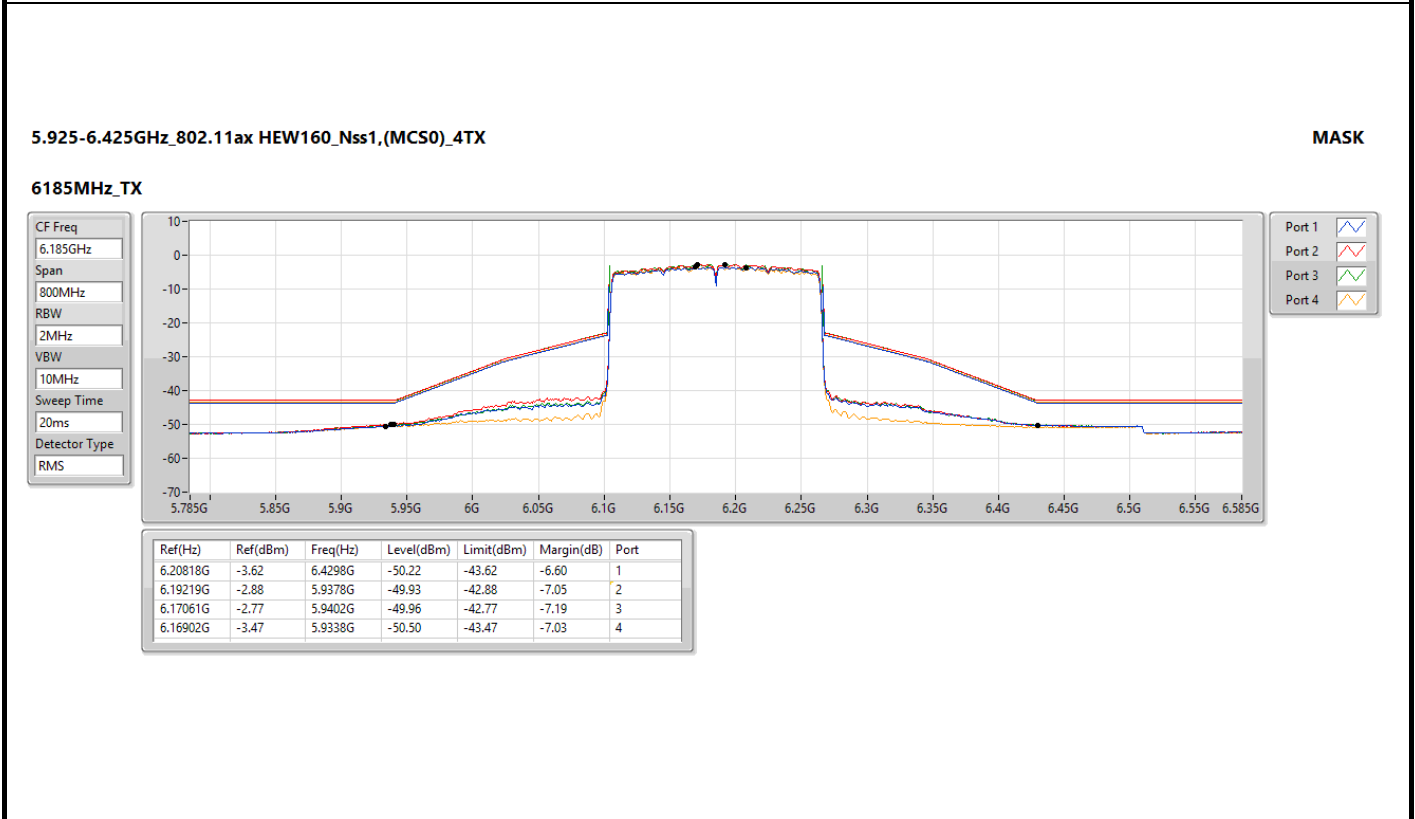

Detector Type
RMS

Port 1

Port 2

Port 3

Port 4

Ref(Hz)	Ref(dBm)	Freq(Hz)	Level(dBm)	Limit(dBm)	Margin(dB)	Port
6.85981G	-6.47	6.9966G	-52.93	-46.47	-6.46	1
6.85821G	-5.78	7.0046G	-52.88	-45.78	-7.10	2
6.85981G	-6.41	6.9978G	-52.86	-46.41	-6.45	3
6.87099G	-6.68	7.001G	-52.88	-46.68	-6.20	4