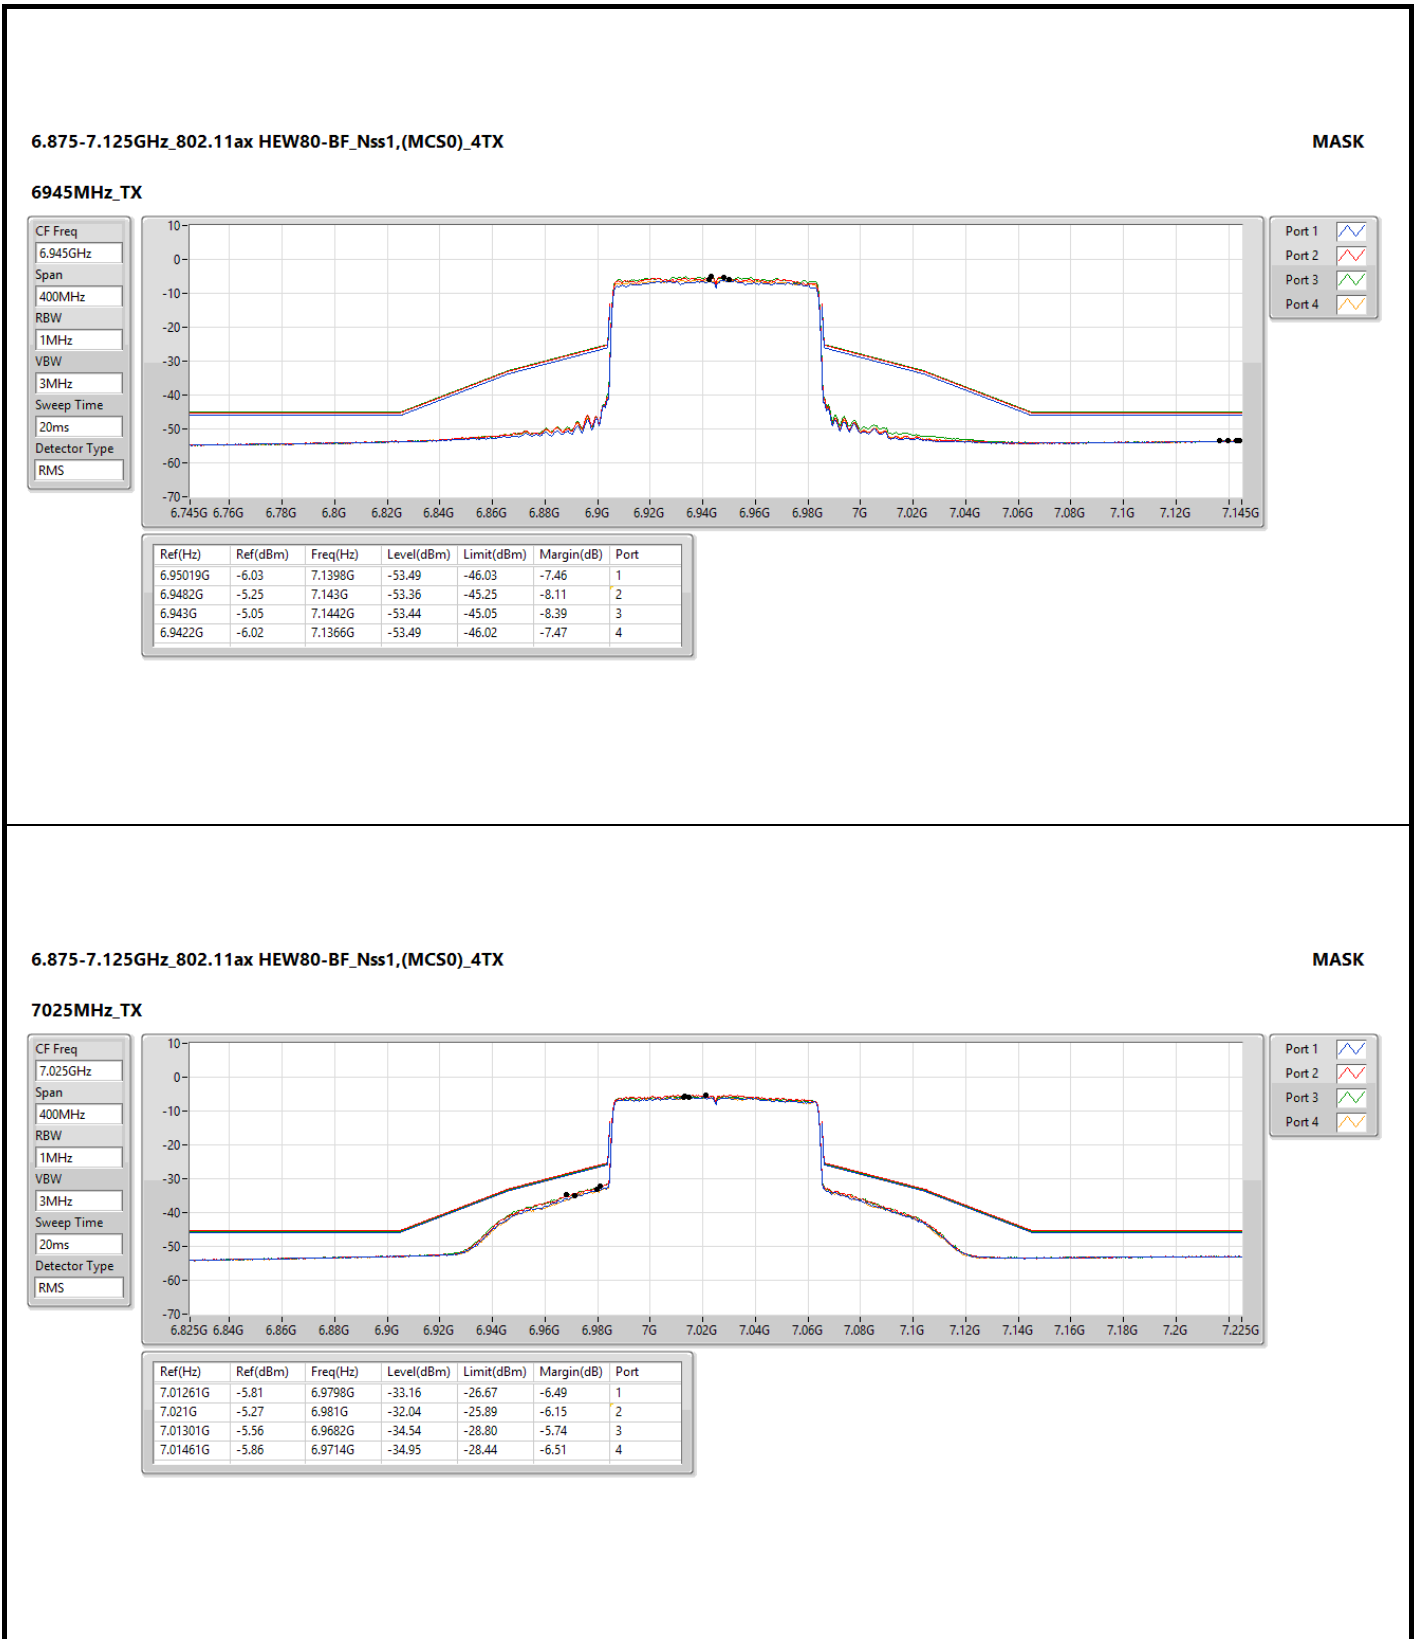

Detector Type
RMS

Port 1

Port 2

Port 3

Port 4

Ref(Hz)	Ref(dBm)	Freq(Hz)	Level(dBm)	Limit(dBm)	Margin(dB)	Port
6.69741G	-6.08	6.8898G	-52.53	-46.08	-6.45	1
6.7022G	-5.42	6.905G	-52.43	-45.42	-7.01	2
6.69701G	-5.79	6.9046G	-52.48	-45.79	-6.69	3
6.7074G	-6.33	6.9034G	-52.54	-46.33	-6.21	4