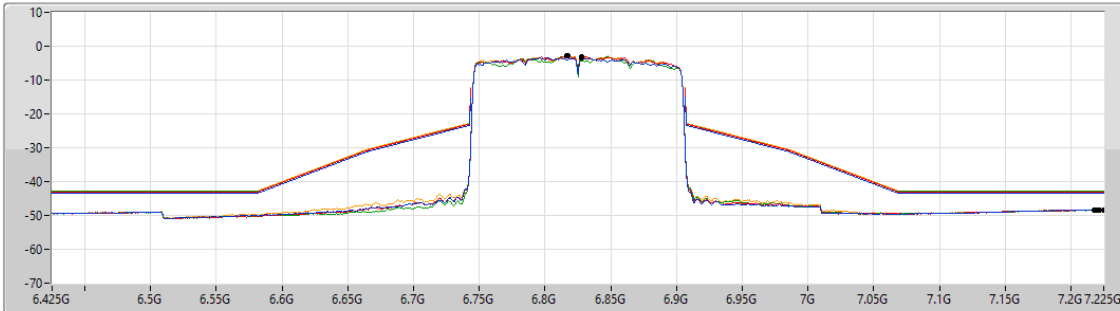

6825MHz Straddle 6.525-6.875GHz_TX

CF Freq
6.825GHz

Span
800MHz

RBW
2MHz

VBW
10MHz

Sweep Time
20ms

Detector Type
RMS

Port 1

Port 2

Port 3

Port 4

Ref(Hz)	Ref(dBm)	Freq(Hz)	Level(dBm)	Limit(dBm)	Margin(dB)	Port
6.8282G	-3.35	7.2218G	-48.32	-43.35	-4.97	1
6.8282G	-2.99	7.2202G	-48.38	-42.99	-5.39	2
6.81701G	-2.96	7.225G	-48.38	-42.96	-5.42	3
6.81621G	-2.71	7.2178G	-48.38	-42.71	-5.67	4