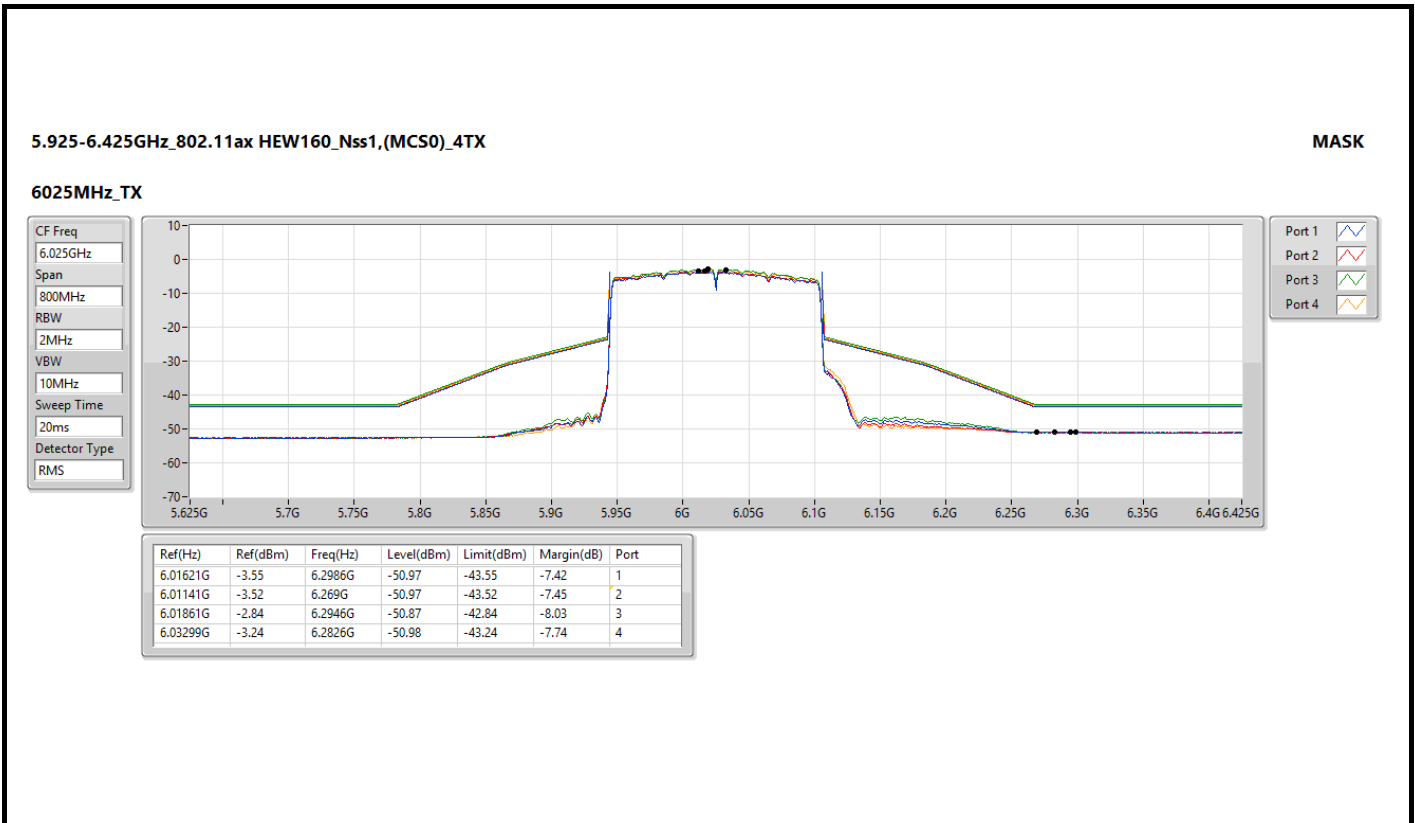

Detector Type
RMS

Port 1

Port 2

Port 3

Port 4

Ref(Hz)	Ref(dBm)	Freq(Hz)	Level(dBm)	Limit(dBm)	Margin(dB)	Port
6.85981G	-6.47	6.9966G	-52.93	-46.47	-6.46	1
6.85821G	-5.78	7.0046G	-52.88	-45.78	-7.10	2
6.85981G	-6.41	6.9978G	-52.86	-46.41	-6.45	3
6.87099G	-6.68	7.001G	-52.88	-46.68	-6.20	4