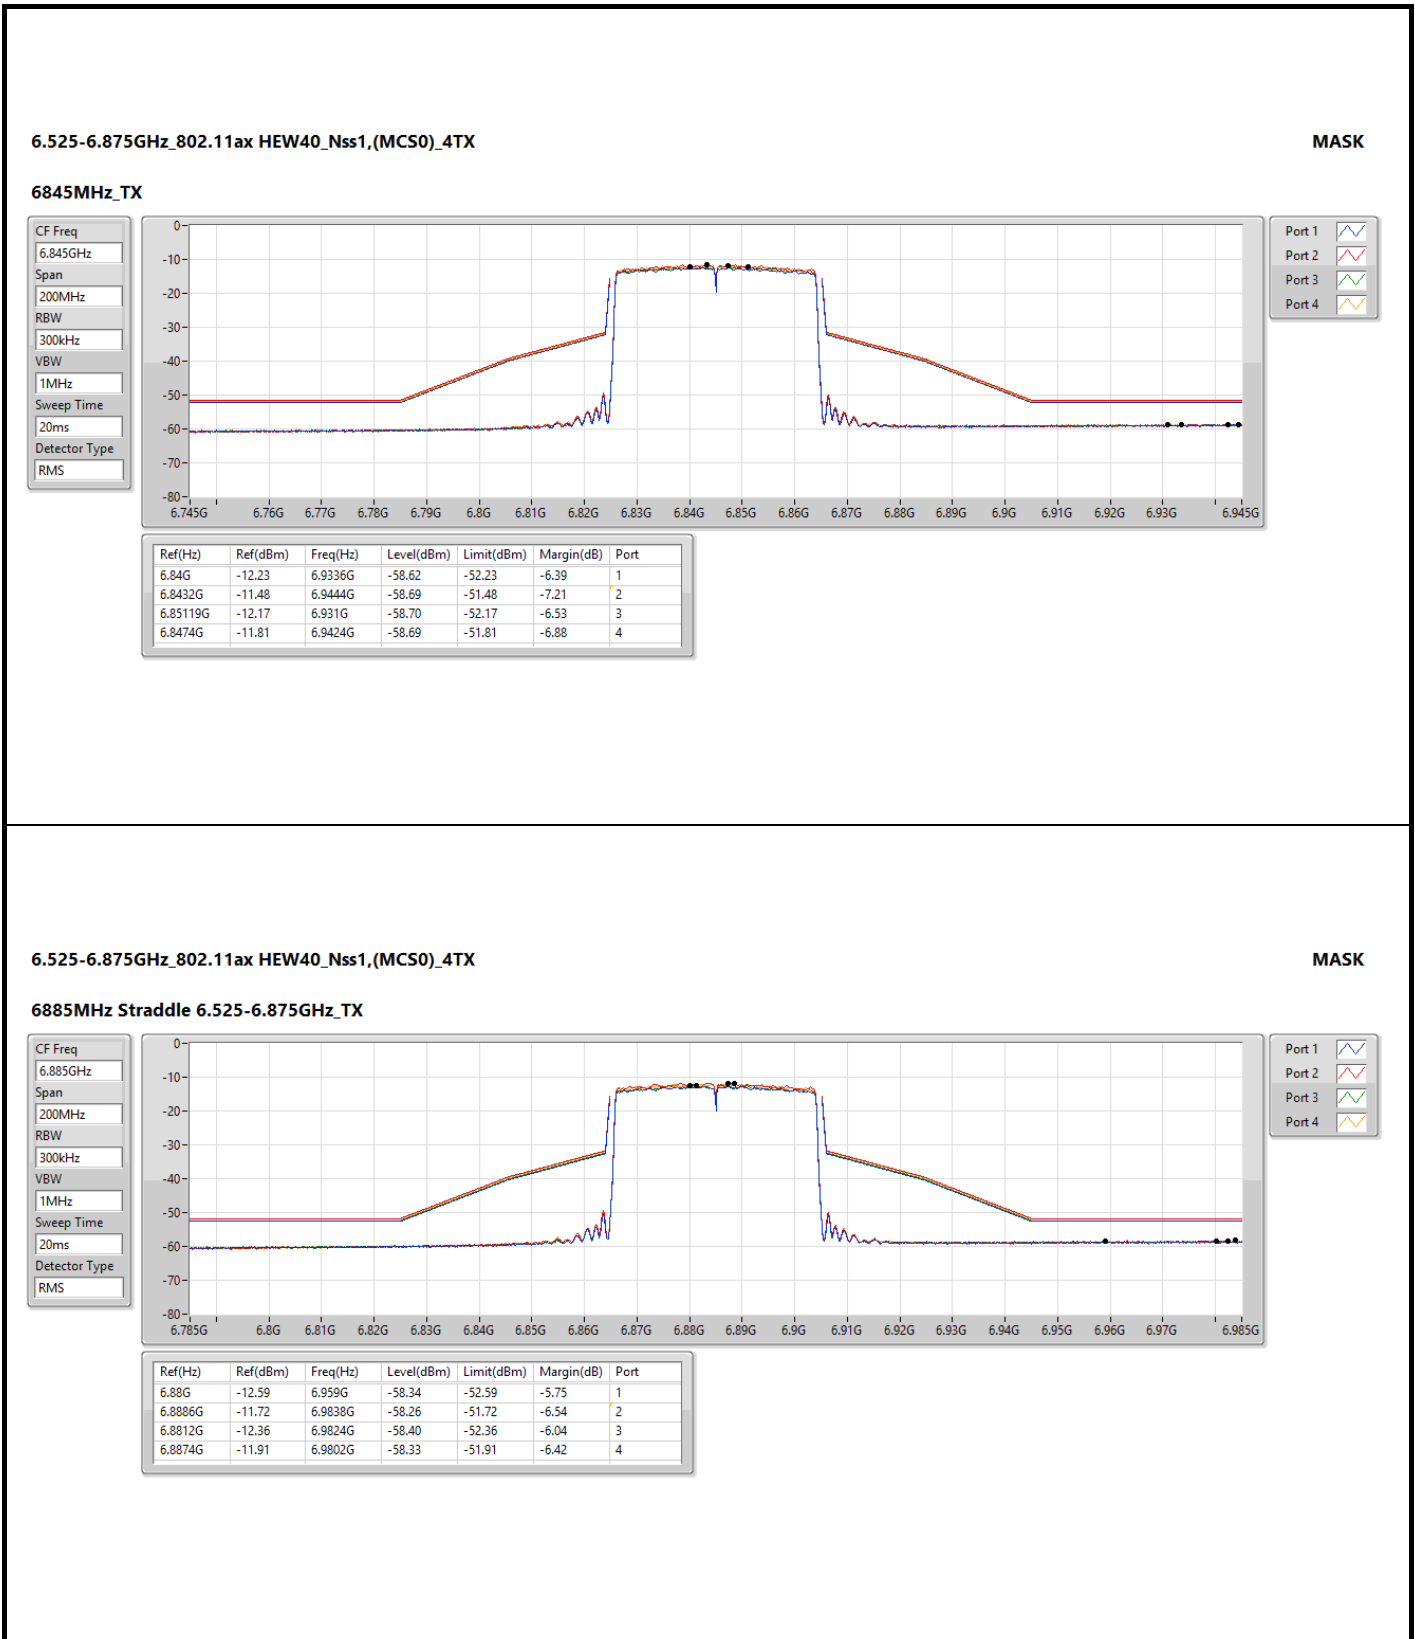

Detector Type
RMS

Port 1

Port 2

Port 3

Port 4

Ref(Hz)	Ref(dBm)	Freq(Hz)	Level(dBm)	Limit(dBm)	Margin(dB)	Port
6.7274G	-14.53	6.8236G	-59.88	-54.53	-5.35	1
6.7212G	-13.77	6.821G	-59.86	-53.77	-6.09	2
6.71981G	-13.81	6.8214G	-59.80	-53.81	-5.99	3
6.72G	-14.25	6.8238G	-59.73	-54.25	-5.48	4