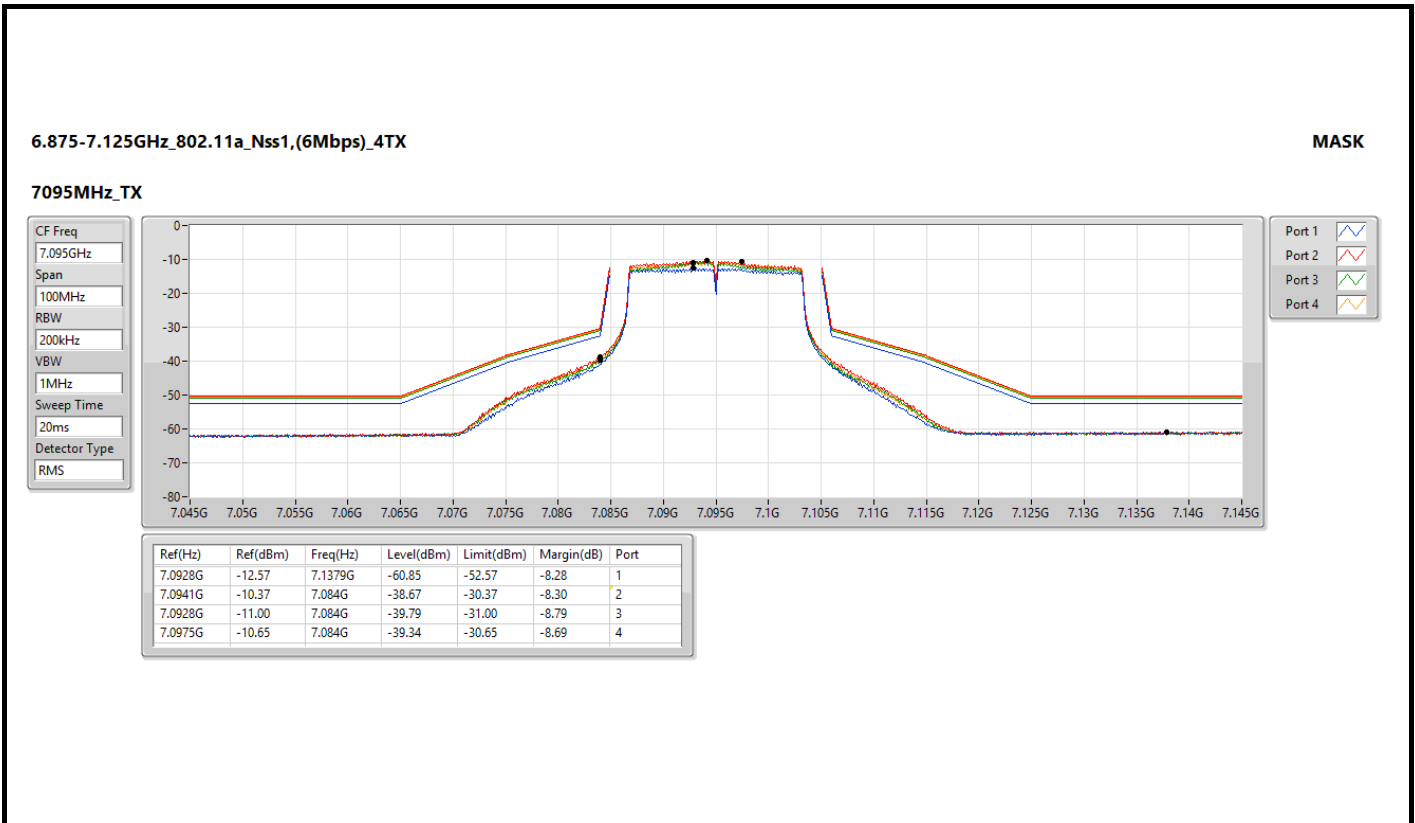

Detector Type
RMS

Port 1

Port 2

Port 3

Port 4

Ref(Hz)	Ref(dBm)	Freq(Hz)	Level(dBm)	Limit(dBm)	Margin(dB)	Port
7.0166G	-11.97	6.9813G	-60.22	-51.97	-8.25	1
7.0156G	-10.91	6.9849G	-60.02	-50.91	-9.11	2
7.0144G	-11.17	6.9848G	-59.99	-51.17	-8.82	3
7.0144G	-11.18	6.9803G	-60.14	-51.18	-8.96	4