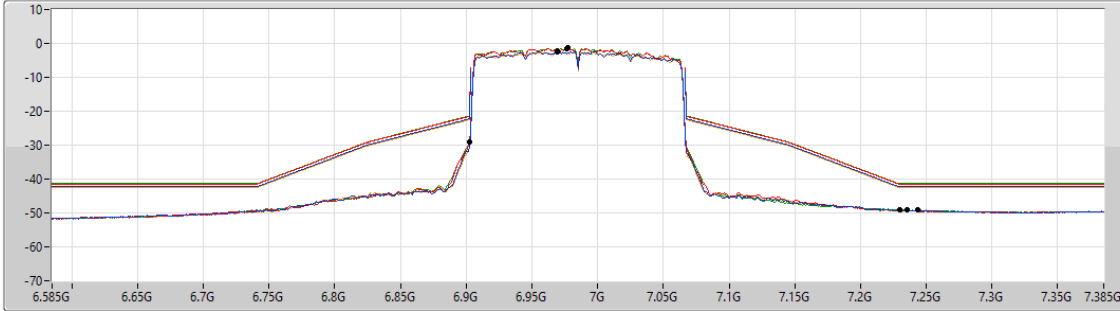

6.875-7.125GHz_802.11ax HEW160_Nss1,(MCS0)_4TX

MASK

6985MHz_TX

CF Freq
6.985GHz
Span
800MHz
RBW
2MHz
VBW
10MHz
Sweep Time
20ms
Detector Type
RMS

Port 1
Port 2
Port 3
Port 4

Ref(Hz)	Ref(dBm)	Freq(Hz)	Level(dBm)	Limit(dBm)	Margin(dB)	Port
6.96902G	-2.24	7.2298G	-49.20	-42.24	-6.96	1
6.97621G	-1.48	6.9026G	-29.21	-21.49	-7.72	2
6.97701G	-1.36	7.2354G	-48.99	-41.36	-7.63	3
6.96902G	-2.48	7.2434G	-49.15	-42.48	-6.67	4