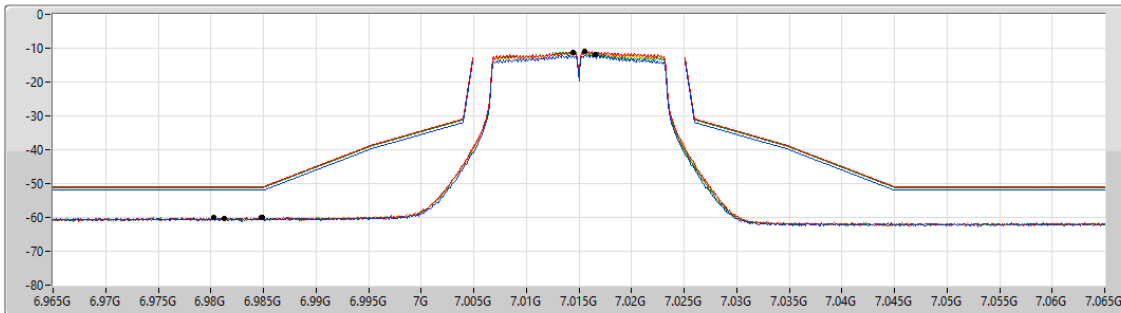

7015MHz_TX

CF Freq
7.015GHz

Span
100MHz

RBW
200kHz

VBW
1MHz

Sweep Time
20ms

Detector Type
RMS

Port 1

Port 2

Port 3

Port 4

Ref(Hz)	Ref(dBm)	Freq(Hz)	Level(dBm)	Limit(dBm)	Margin(dB)	Port
7.0166G	-11.97	6.9813G	-60.22	-51.97	-8.25	1
7.0156G	-10.91	6.9849G	-60.02	-50.91	-9.11	2
7.0144G	-11.17	6.9848G	-59.99	-51.17	-8.82	3
7.0144G	-11.18	6.9803G	-60.14	-51.18	-8.96	4