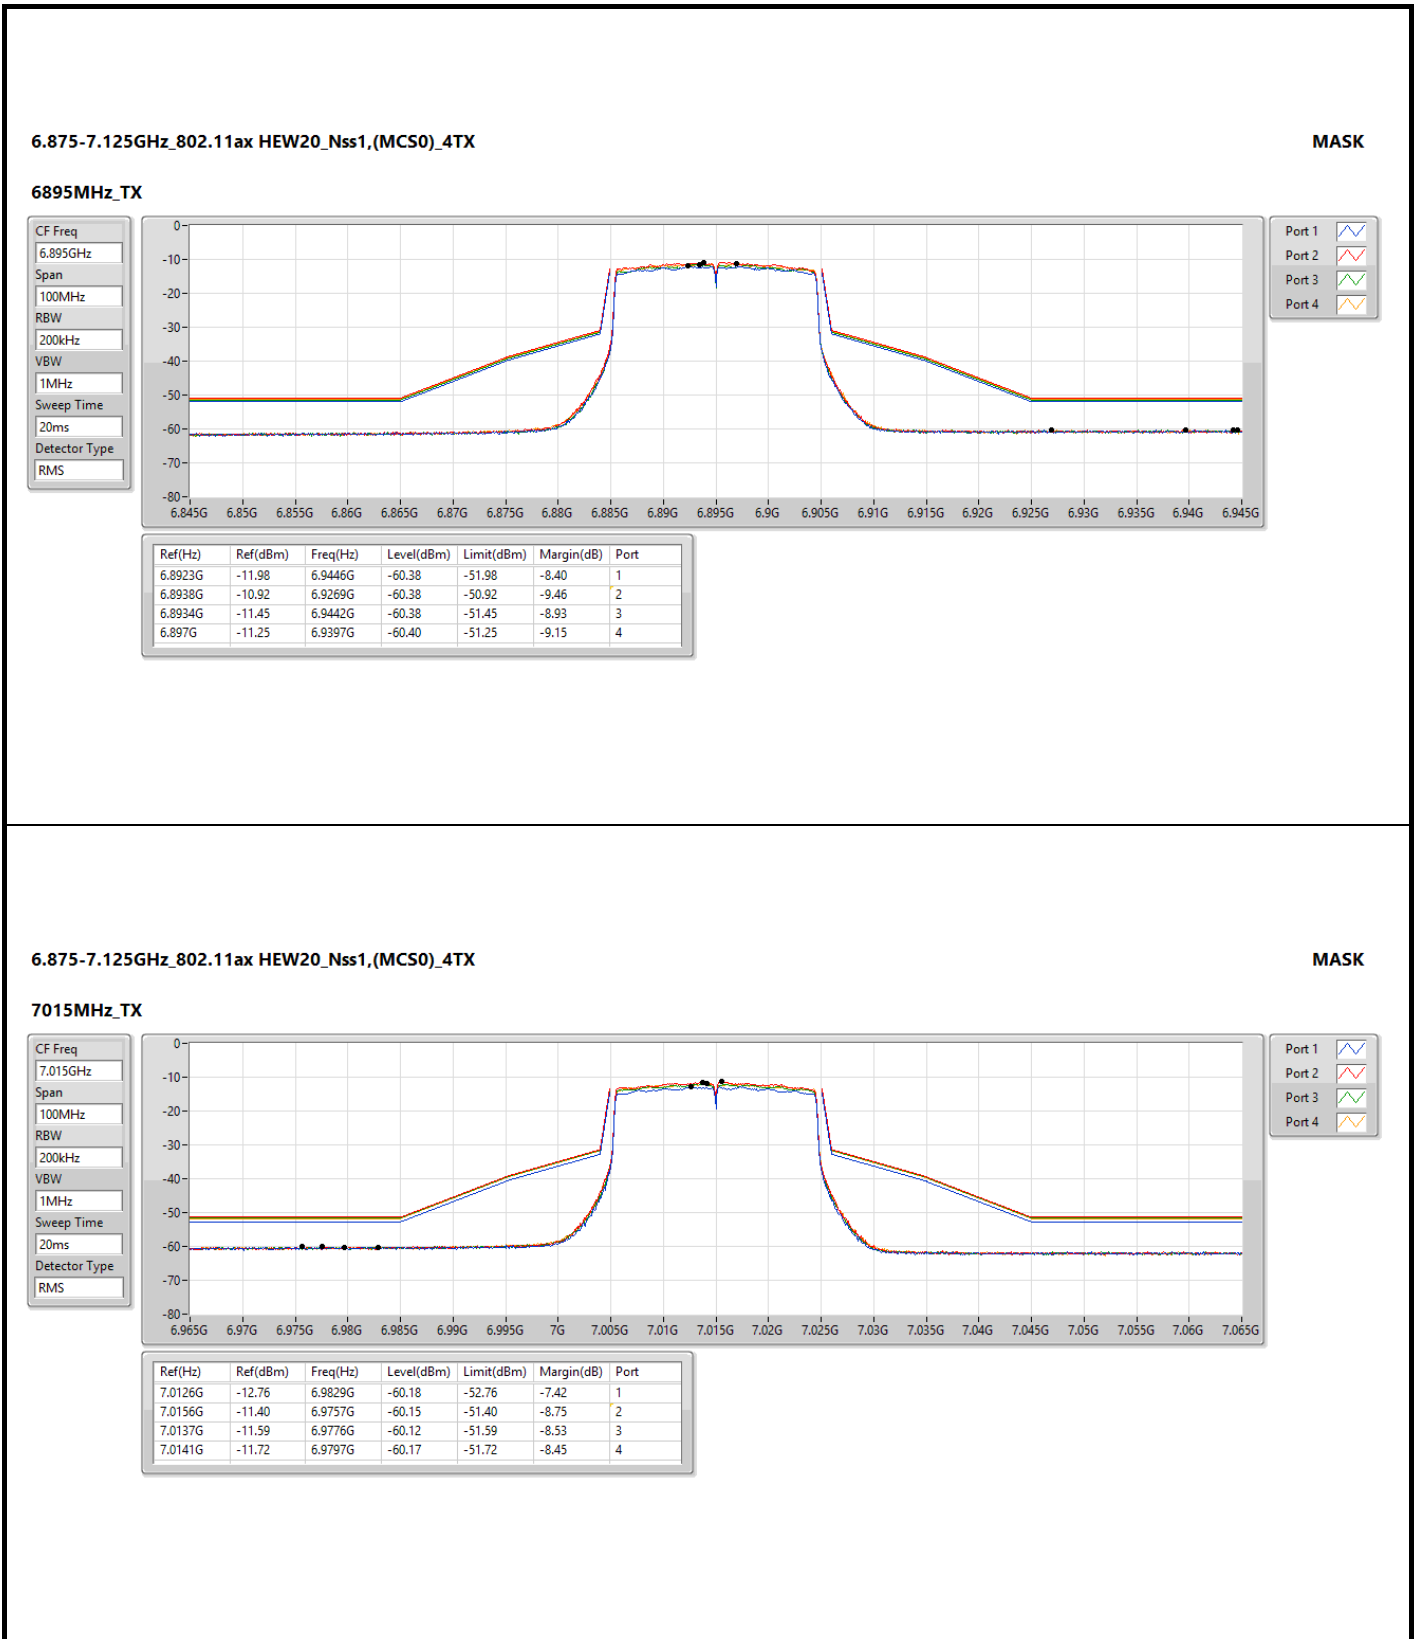

Detector Type
RMS

Port 1

Port 2

Port 3

Port 4

Ref(Hz)	Ref(dBm)	Freq(Hz)	Level(dBm)	Limit(dBm)	Margin(dB)	Port
6.8773G	-13.41	6.9112G	-60.68	-53.41	-7.27	1
6.8762G	-12.03	6.916G	-60.74	-52.03	-8.71	2
6.8737G	-12.74	6.9064G	-60.63	-52.74	-7.89	3
6.8769G	-12.29	6.9244G	-60.72	-52.29	-8.43	4