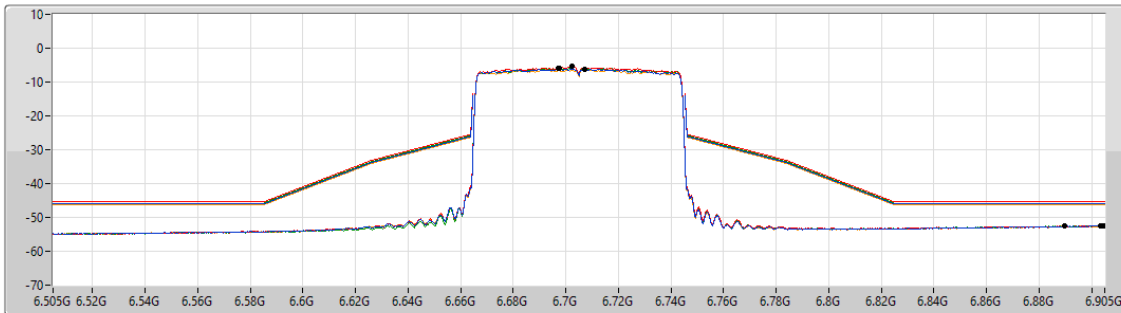

6705MHz_TX

CF Freq
6.705GHz

Span
400MHz

RBW
1MHz

VBW
3MHz

Sweep Time
20ms

Detector Type
RMS

Port 1

Port 2

Port 3

Port 4

Ref(Hz)	Ref(dBm)	Freq(Hz)	Level(dBm)	Limit(dBm)	Margin(dB)	Port
6.69741G	-6.08	6.8898G	-52.53	-46.08	-6.45	1
6.7022G	-5.42	6.905G	-52.43	-45.42	-7.01	2
6.69701G	-5.79	6.9046G	-52.48	-45.79	-6.69	3
6.7074G	-6.33	6.9034G	-52.54	-46.33	-6.21	4