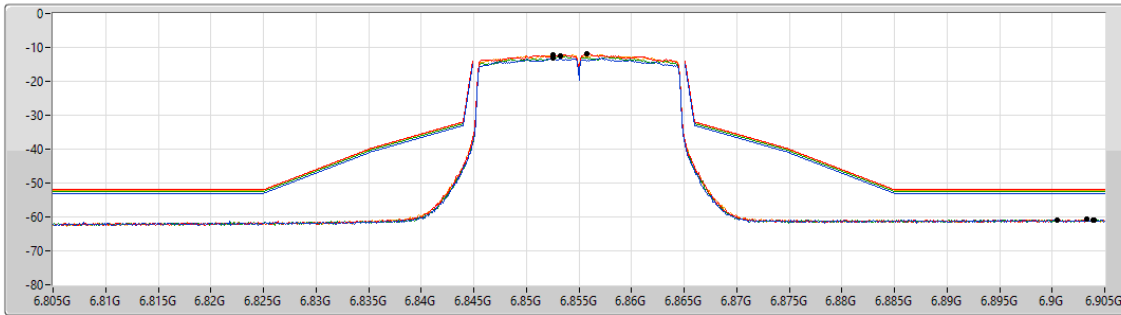

6.525-6.875GHz_802.11ax HEW20_Nss1,(MCS0)_4TX

MASK

6855MHz_TX

CF Freq
6.855GHz

Span
100MHz

RBW
200kHz

VBW
1MHz

Sweep Time
20ms

Detector Type
RMS

Port 1

Port 2

Port 3

Port 4

Ref(Hz)	Ref(dBm)	Freq(Hz)	Level(dBm)	Limit(dBm)	Margin(dB)	Port
6.8525G	-13.05	6.904G	-60.85	-53.05	-7.80	1
6.8558G	-11.98	6.9005G	-60.79	-51.98	-8.81	2
6.8532G	-12.50	6.9033G	-60.77	-52.50	-8.27	3
6.8525G	-12.12	6.9039G	-60.81	-52.12	-8.69	4

6.525-6.875GHz_802.11ax HEW20_Nss1,(MCS0)_4TX

MASK