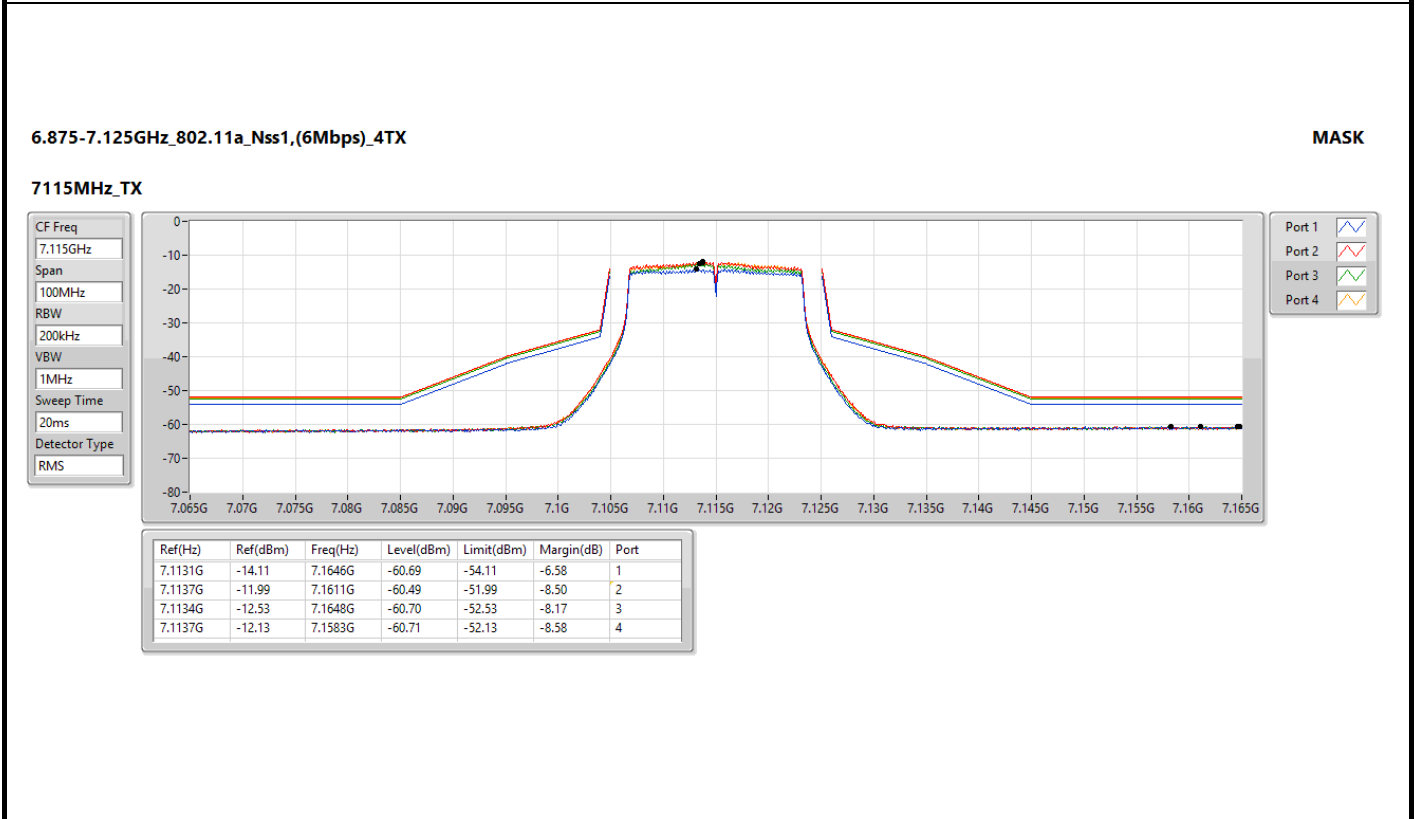

Detector Type
RMS

Port 1

Port 2

Port 3

Port 4

Ref(Hz)	Ref(dBm)	Freq(Hz)	Level(dBm)	Limit(dBm)	Margin(dB)	Port
7.0166G	-11.97	6.9813G	-60.22	-51.97	-8.25	1
7.0156G	-10.91	6.9849G	-60.02	-50.91	-9.11	2
7.0144G	-11.17	6.9848G	-59.99	-51.17	-8.82	3
7.0144G	-11.18	6.9803G	-60.14	-51.18	-8.96	4