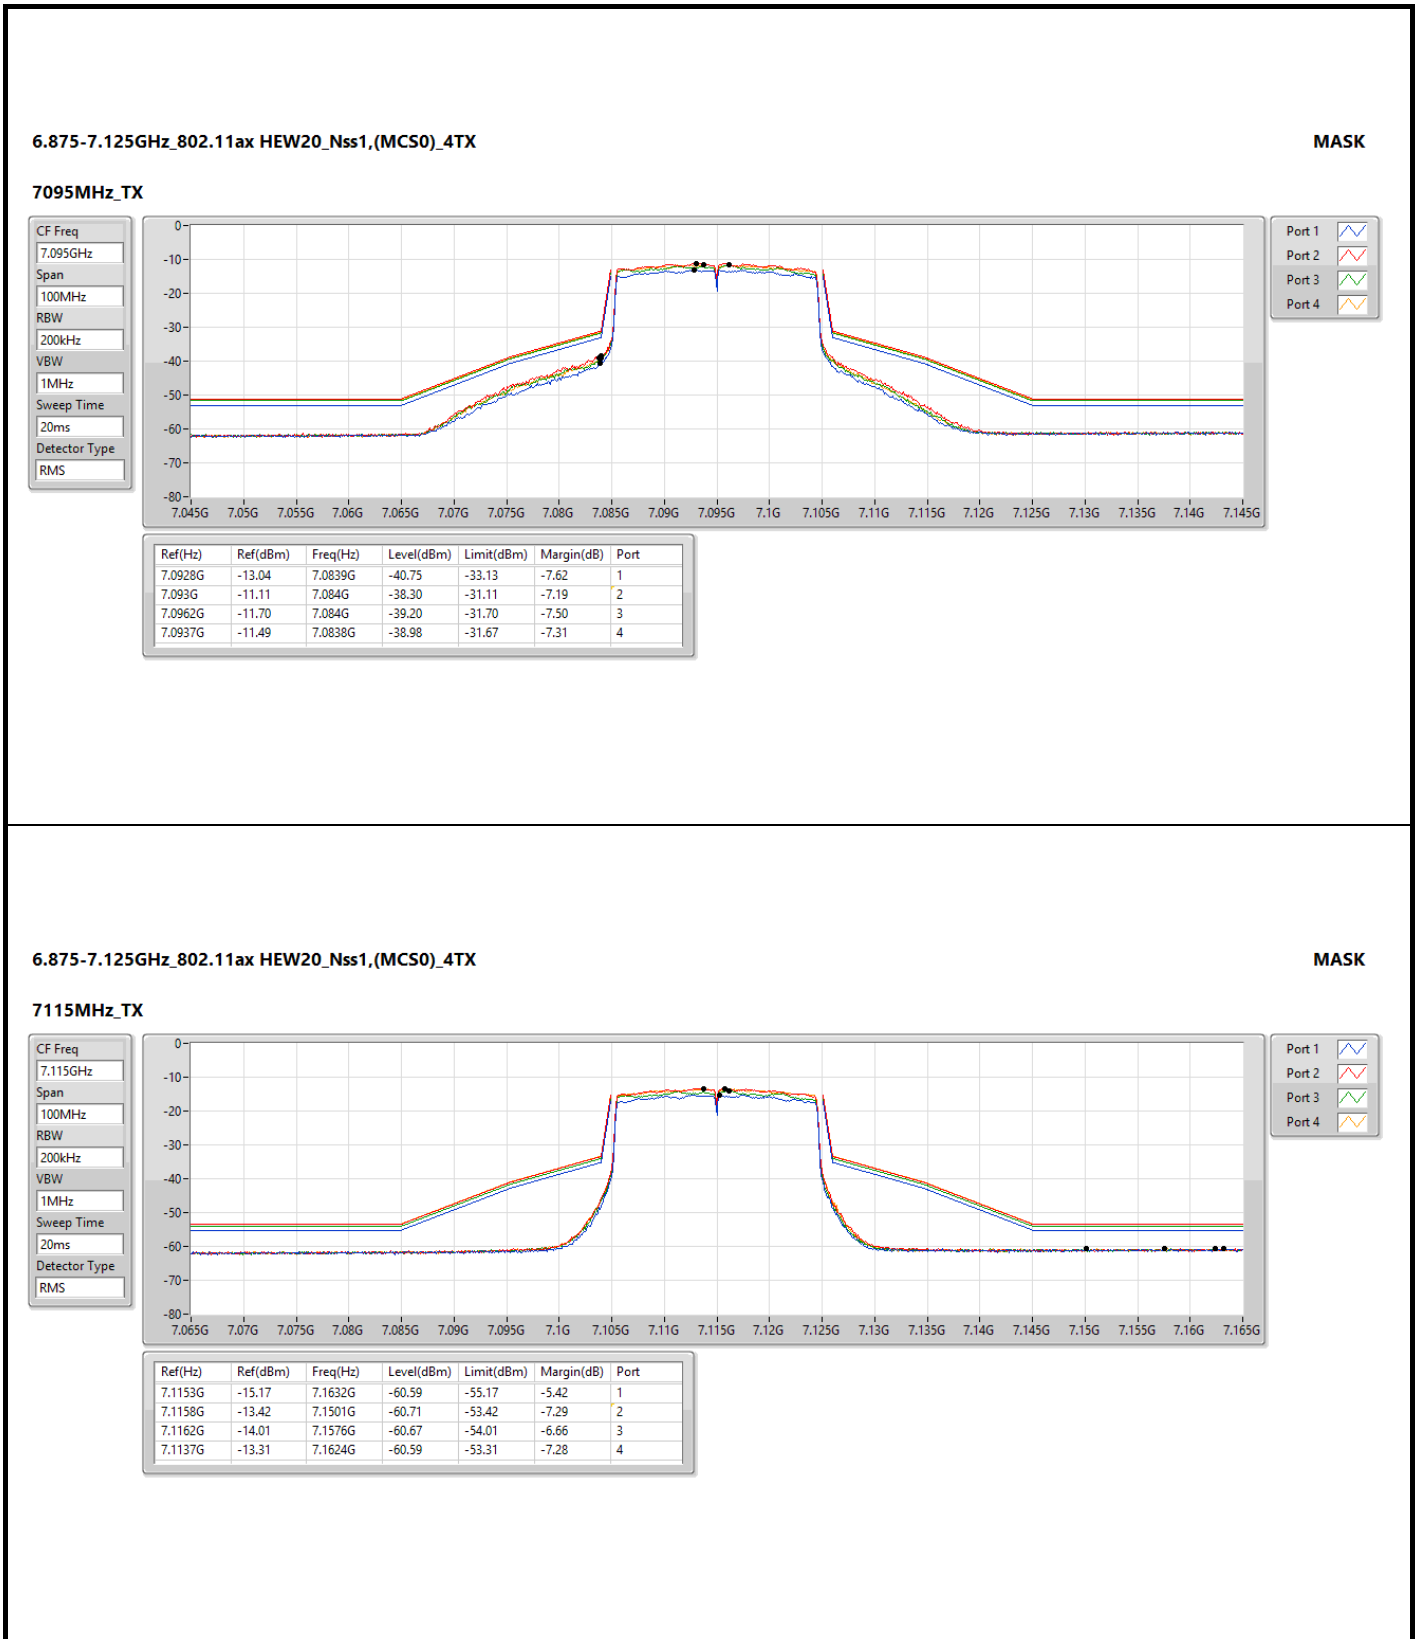

Detector Type
RMS

Port 1

Port 2

Port 3

Port 4

Ref(Hz)	Ref(dBm)	Freq(Hz)	Level(dBm)	Limit(dBm)	Margin(dB)	Port
6.8773G	-13.41	6.9112G	-60.68	-53.41	-7.27	1
6.8762G	-12.03	6.916G	-60.74	-52.03	-8.71	2
6.8737G	-12.74	6.9064G	-60.63	-52.74	-7.89	3
6.8769G	-12.29	6.9244G	-60.72	-52.29	-8.43	4