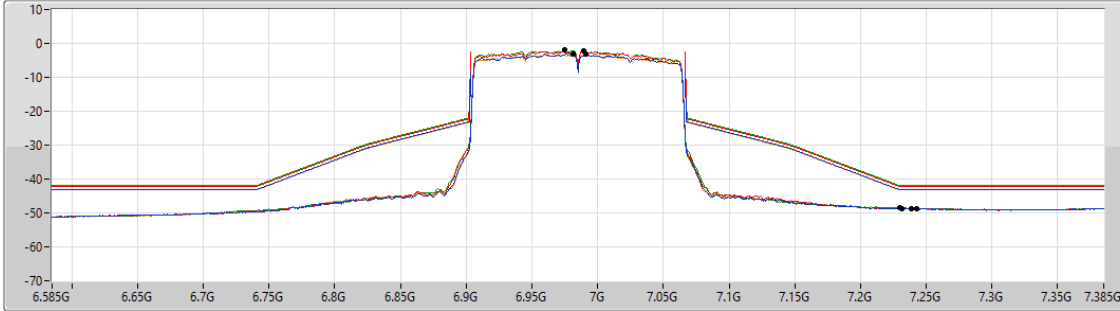

6.875-7.125GHz_802.11ax HEW160-BF_Nss1,(MCS0)_4TX

MASK

6985MHz_TX

CF Freq
6.985GHz
Span
800MHz
RBW
2MHz
VBW
10MHz
Sweep Time
20ms
Detector Type
RMS

Port 1
Port 2
Port 3
Port 4

Ref(Hz)	Ref(dBm)	Freq(Hz)	Level(dBm)	Limit(dBm)	Margin(dB)	Port
6.99139G	-3.06	7.2314G	-48.61	-43.06	-5.55	1
6.9898G	-2.25	7.2426G	-48.65	-42.25	-6.40	2
6.97461G	-1.95	7.2298G	-48.52	-41.95	-6.57	3
6.981G	-3.28	7.2386G	-48.70	-43.28	-5.42	4