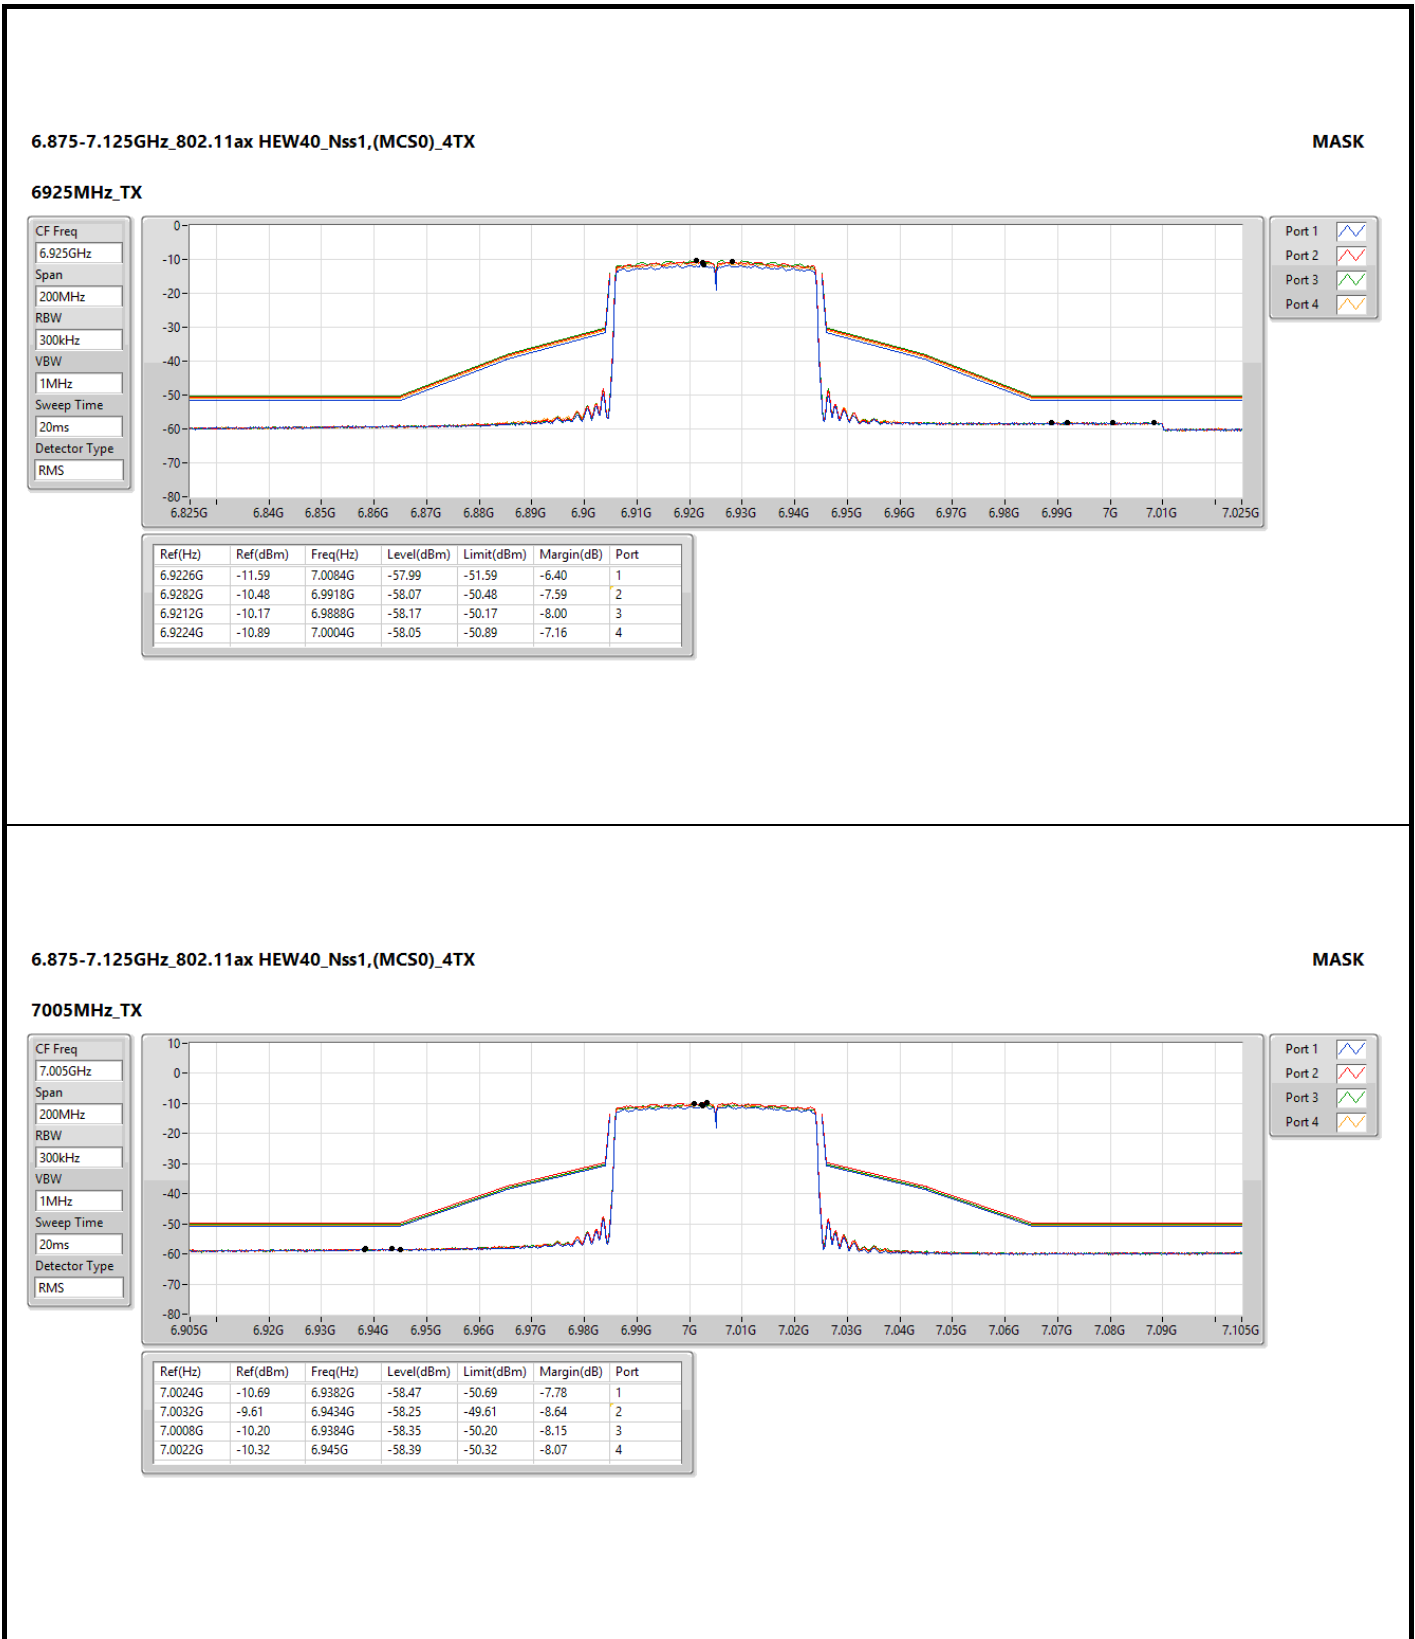

7005MHz_TX