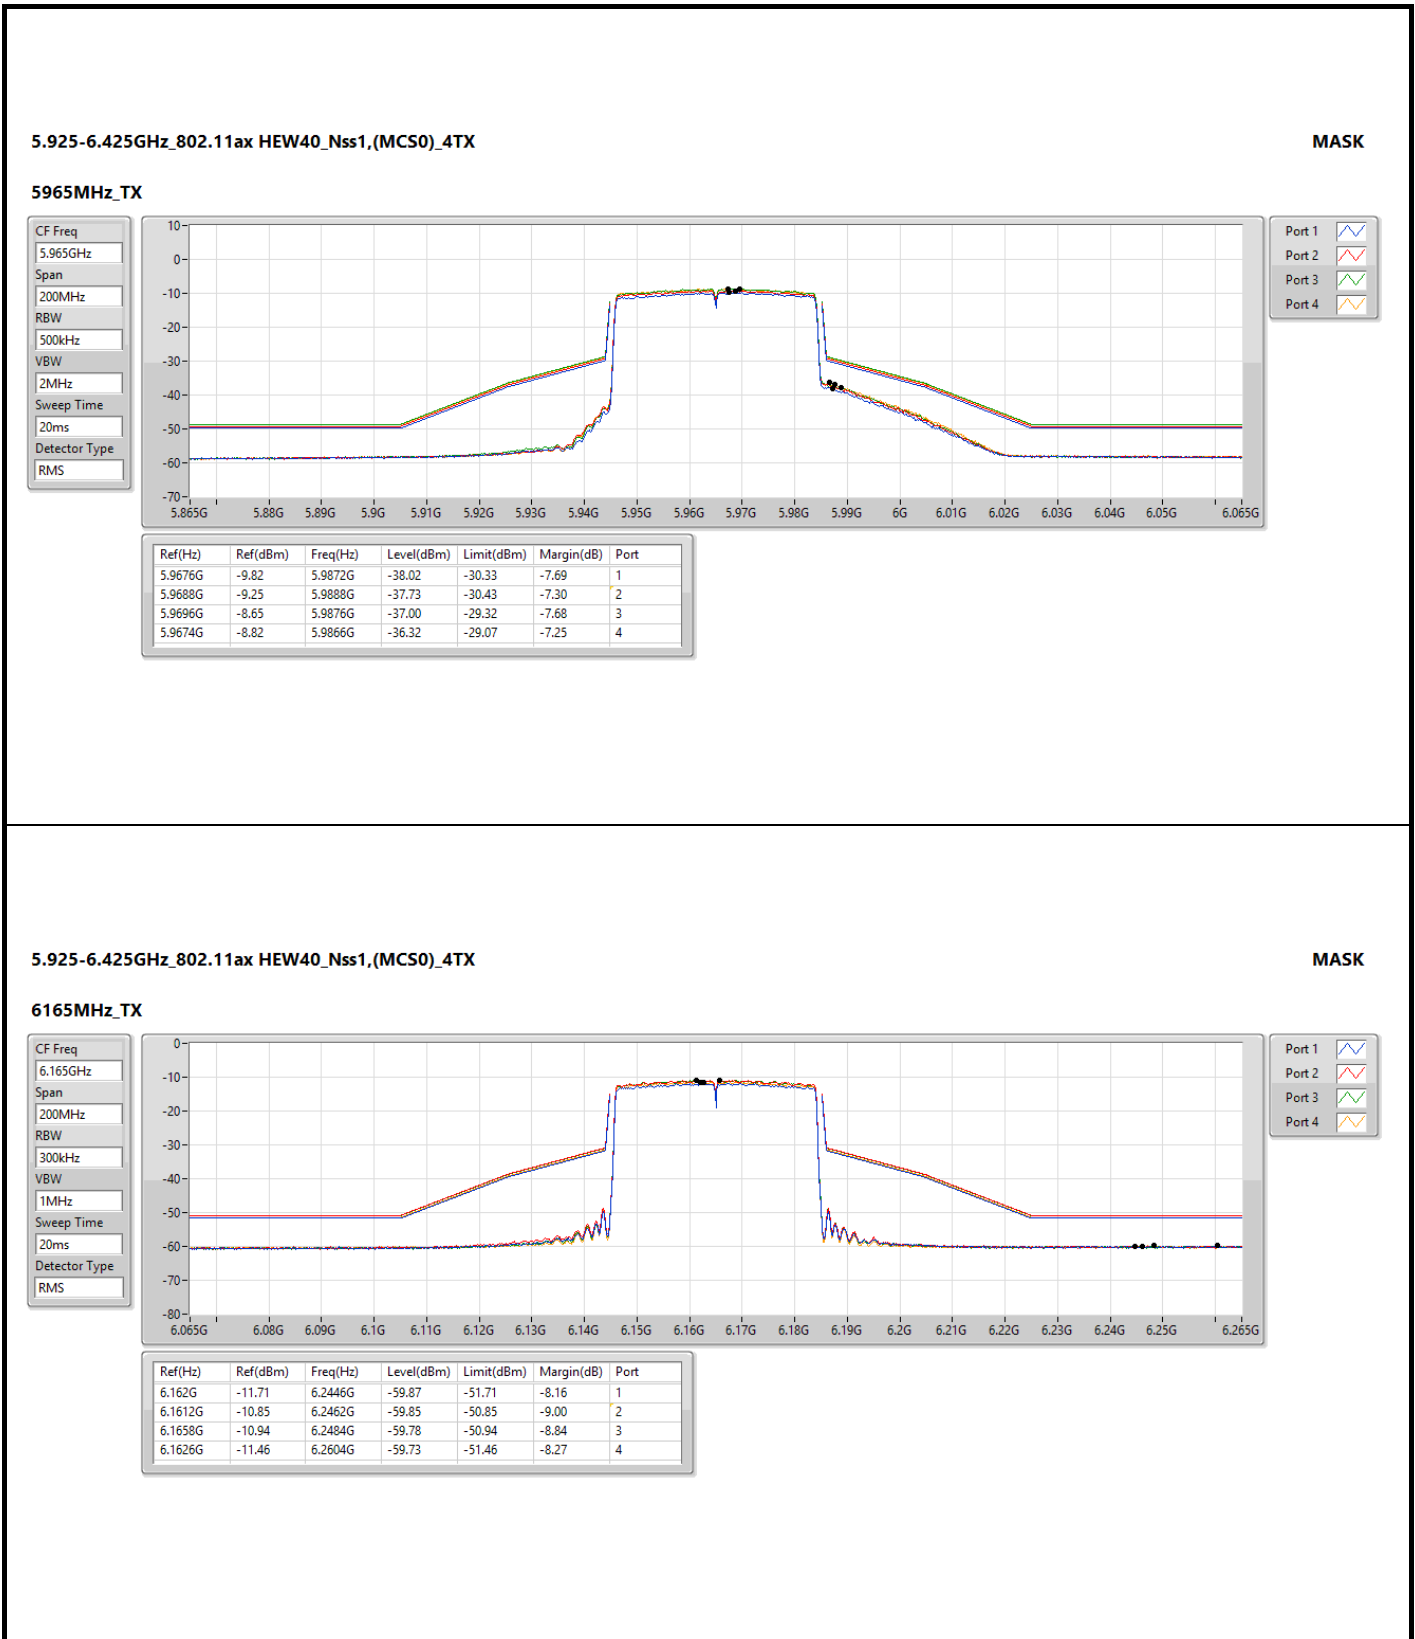

6165MHz_TX

CF Freq
6.165GHz

Span
200MHz

RBW
300kHz

VBW
1MHz

Sweep Time
20ms

Detector Type
RMS

Port 1

Port 2

Port 3

Port 4