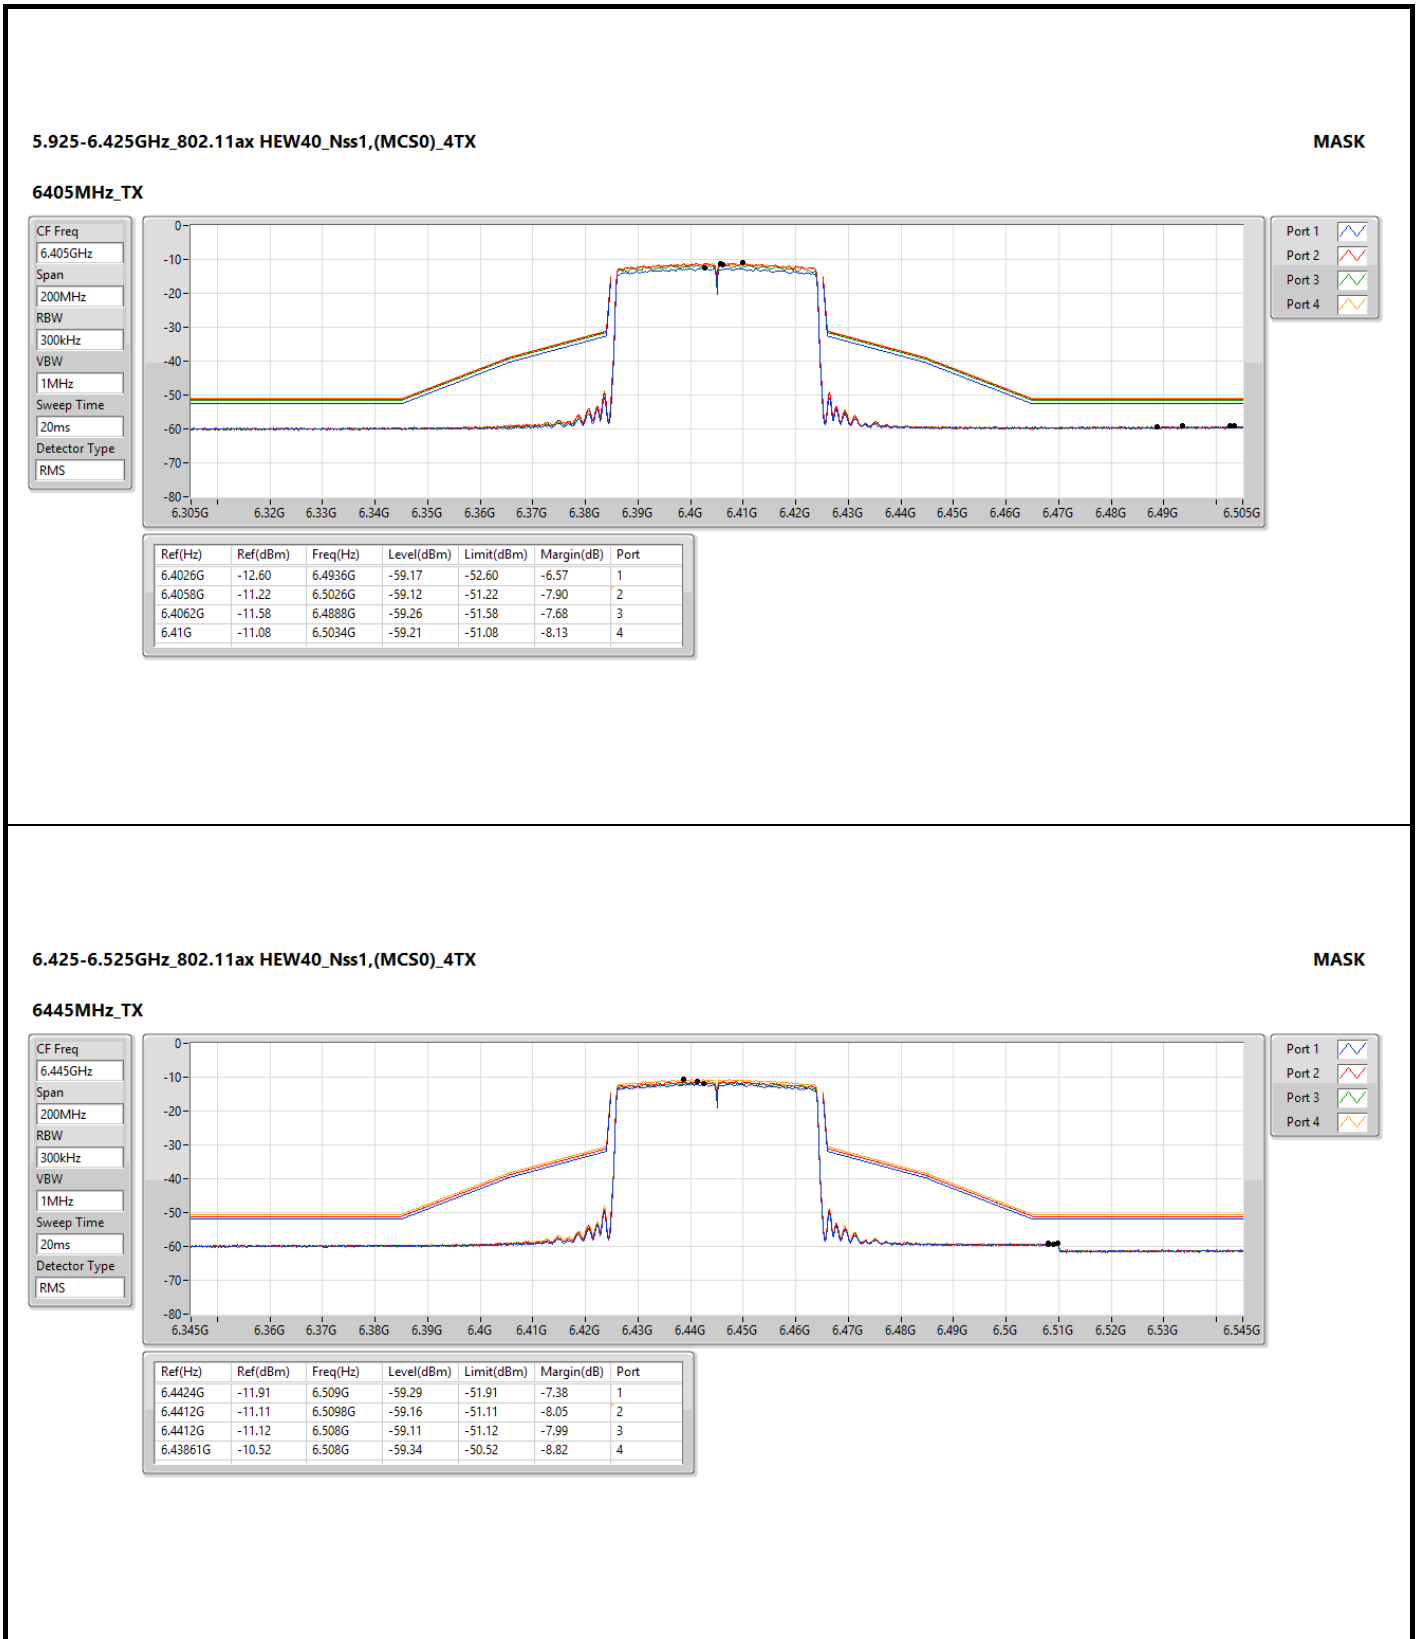

Detector Type
RMS

Port 1 

Port 2 

Port 3 

Port 4 

Ref(Hz)	Ref(dBm)	Freq(Hz)	Level(dBm)	Limit(dBm)	Margin(dB)	Port
6.162G	-11.71	6.2446G	-59.87	-51.71	-8.16	1
6.1612G	-10.85	6.2462G	-59.85	-50.85	-9.00	2
6.1658G	-10.94	6.2484G	-59.78	-50.94	-8.84	3
6.1626G	-11.46	6.2604G	-59.73	-51.46	-8.27	4