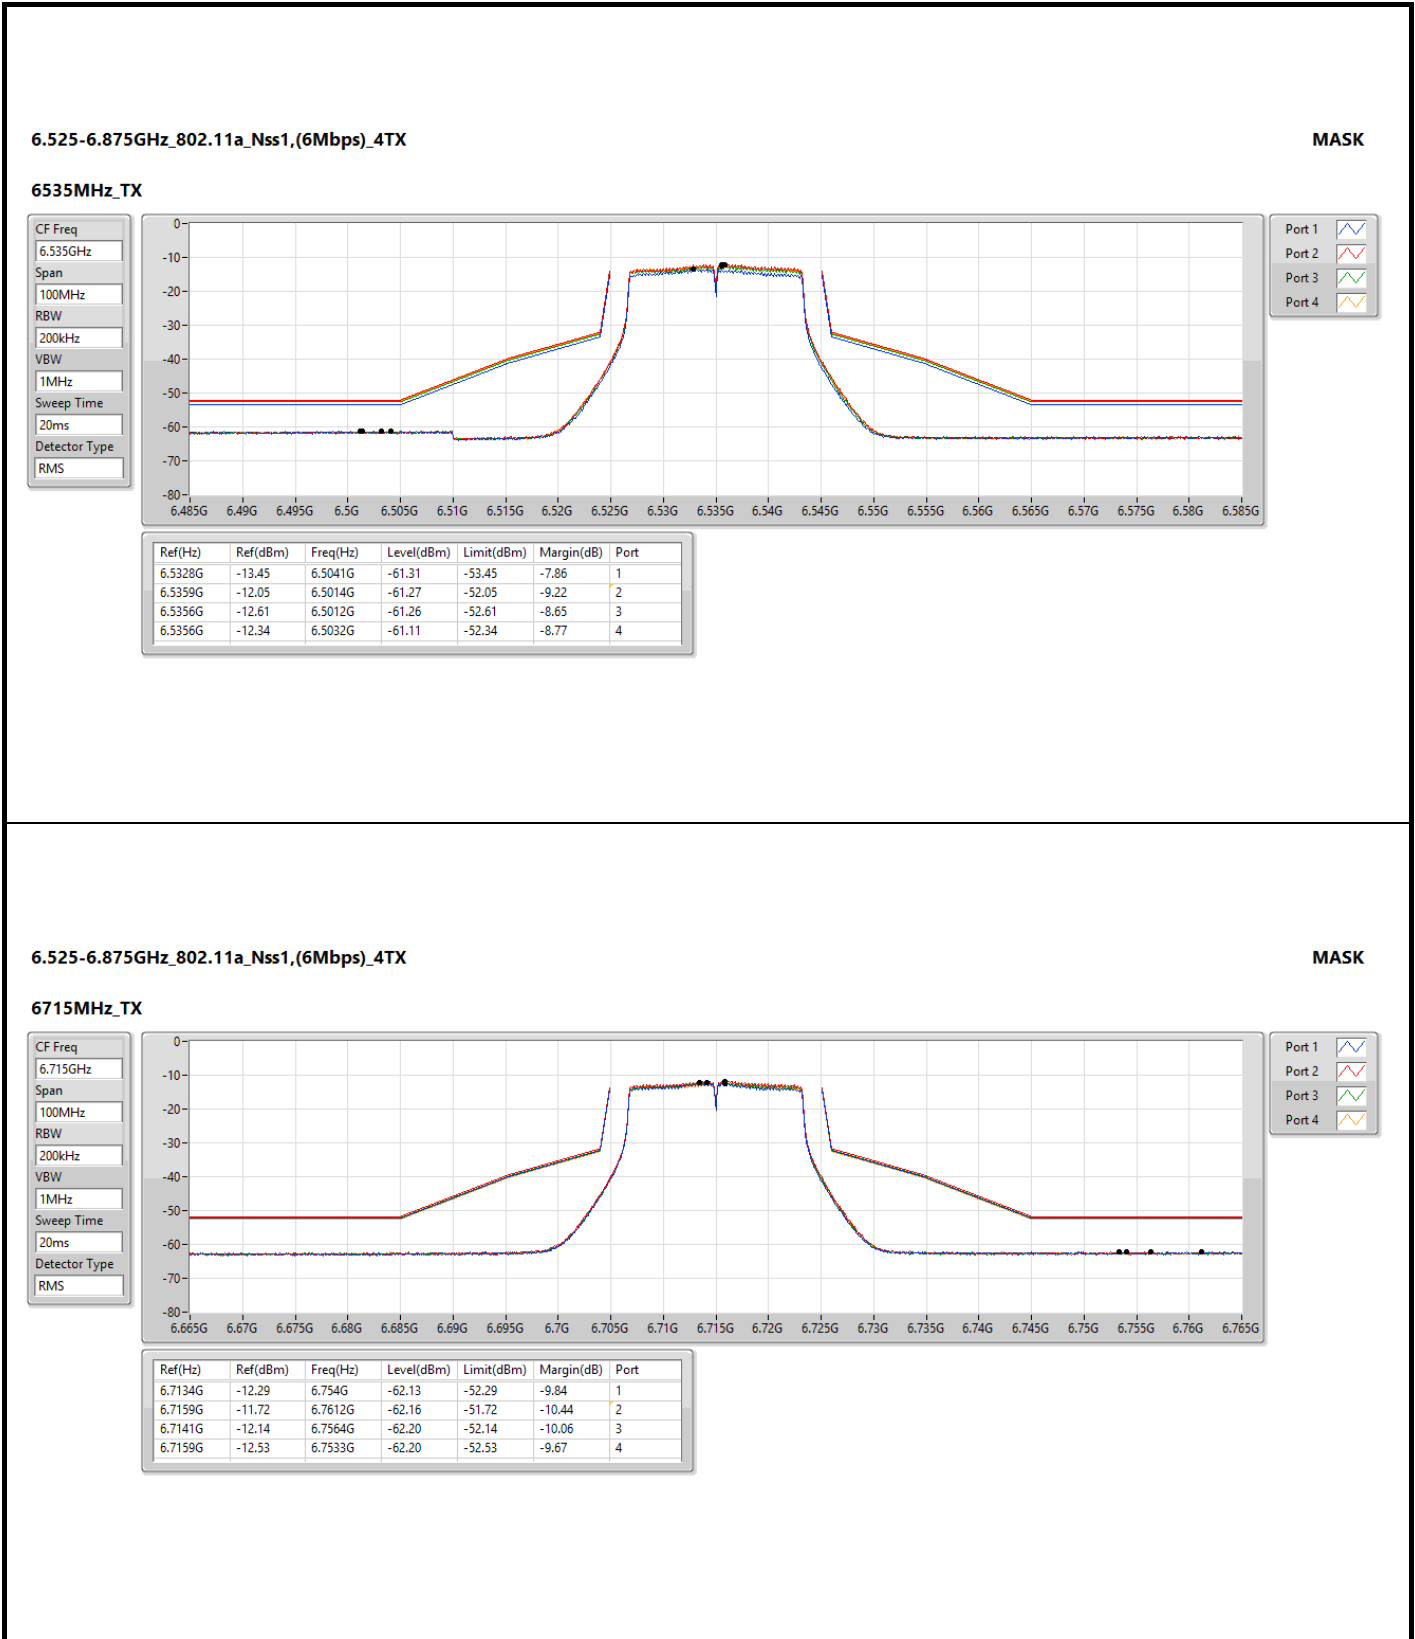

6715MHz_TX