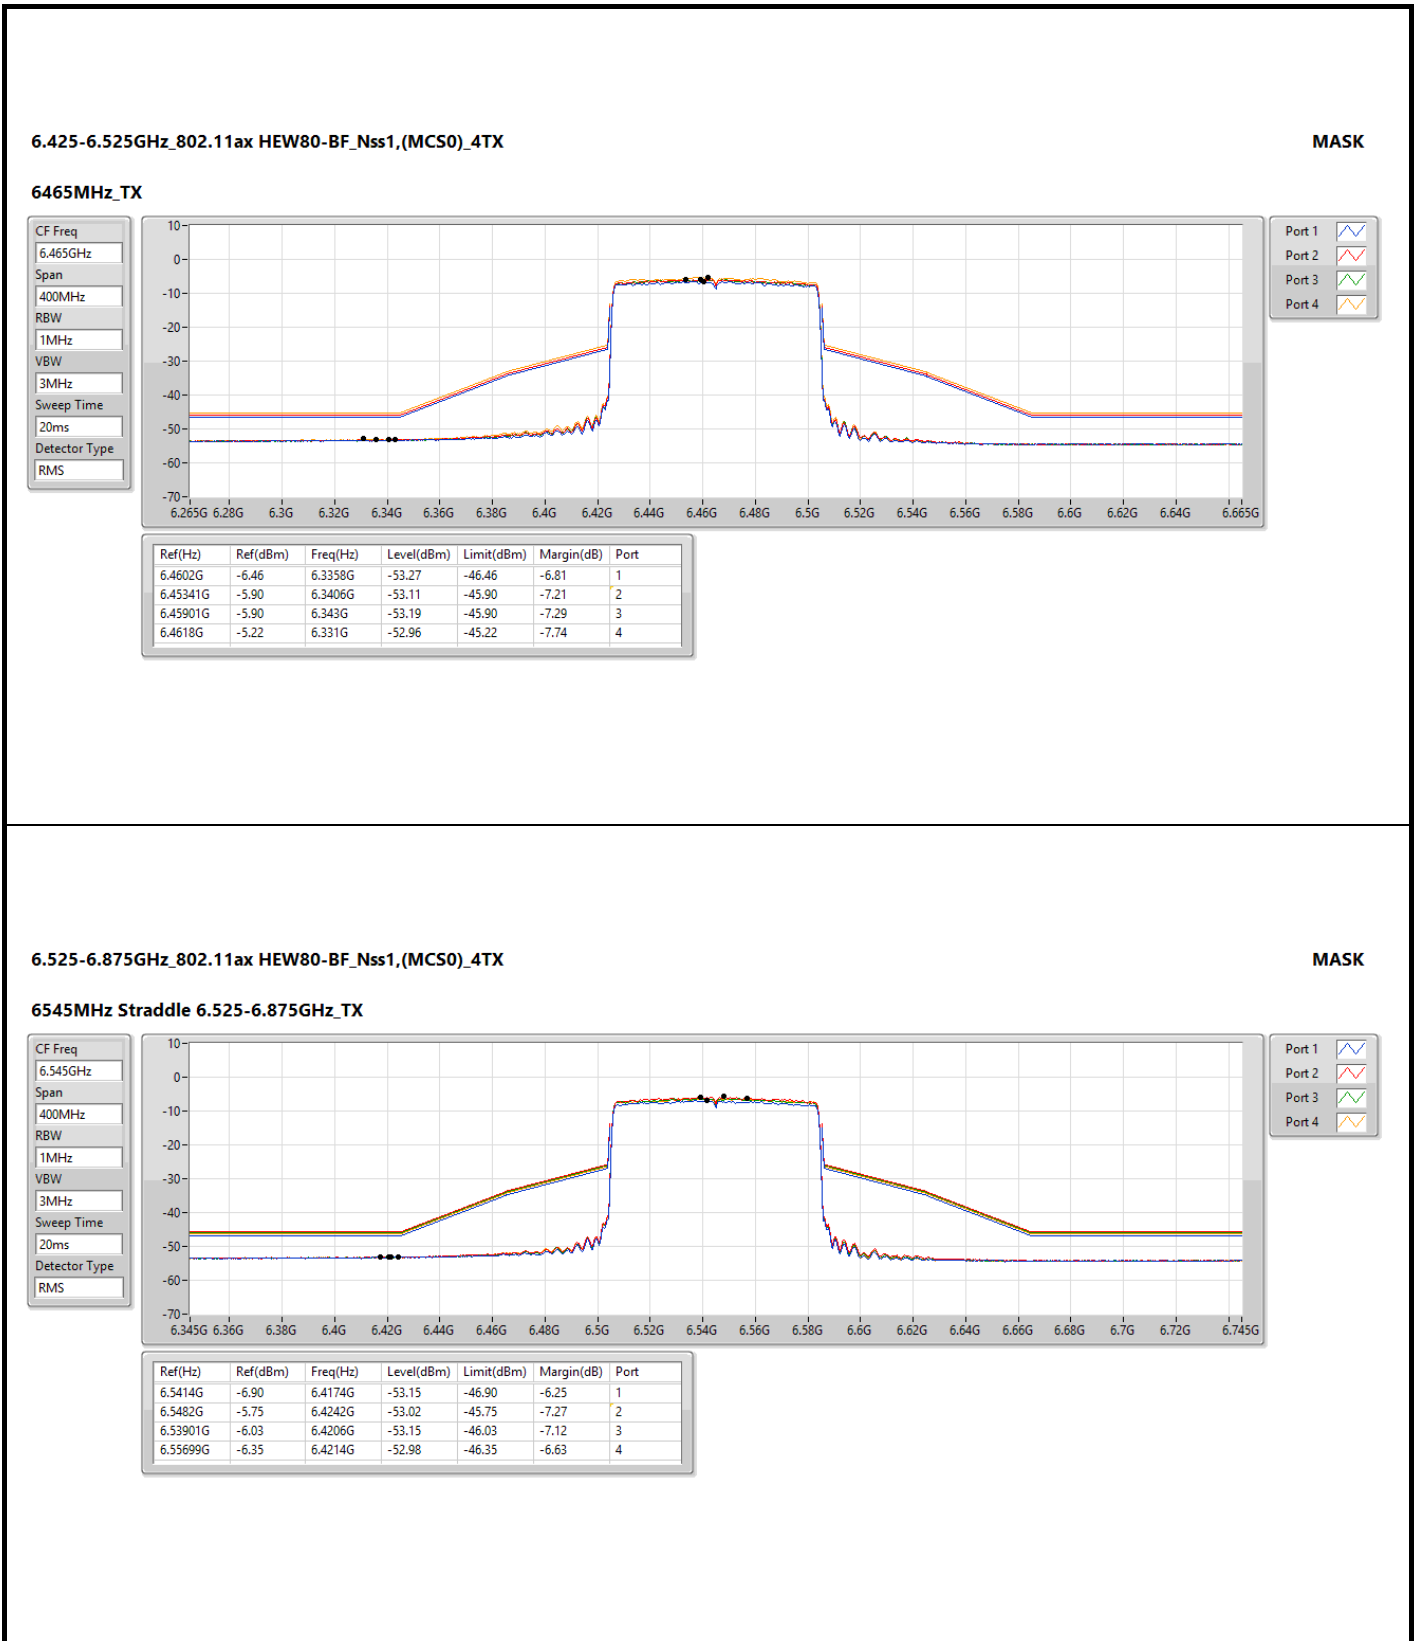

Detector Type
RMS

Port 1

Port 2

Port 3

Port 4

Ref(Hz)	Ref(dBm)	Freq(Hz)	Level(dBm)	Limit(dBm)	Margin(dB)	Port
5.99659G	-6.47	6.0262G	-33.83	-26.51	-7.32	1
5.9802G	-6.26	6.0262G	-33.33	-26.30	-7.03	2
5.9882G	-5.35	6.0282G	-33.15	-25.80	-7.35	3
5.9894G	-5.92	6.0262G	-32.46	-25.96	-6.50	4