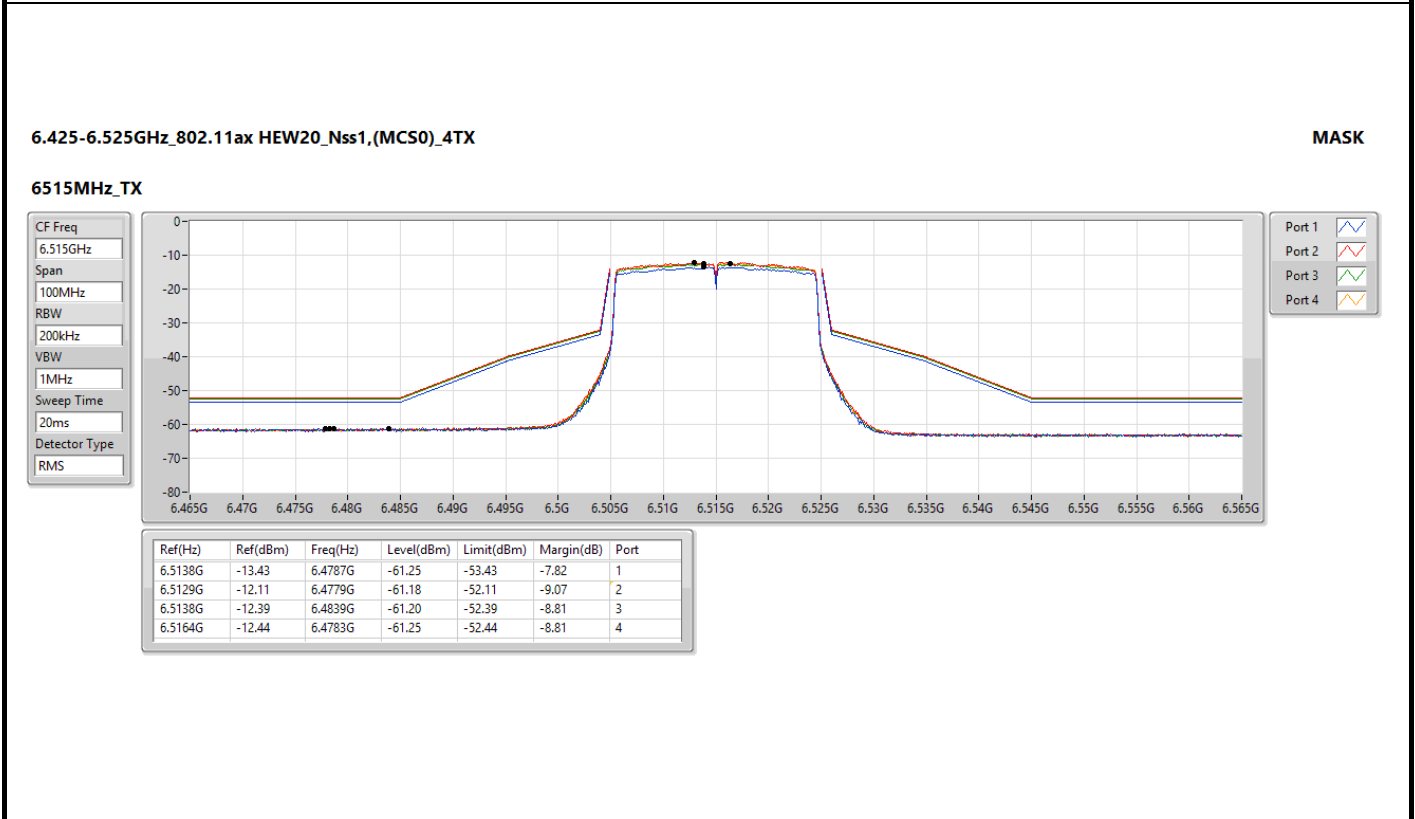

Detector Type
RMS

Port 1

Port 2

Port 3

Port 4

Ref(Hz)	Ref(dBm)	Freq(Hz)	Level(dBm)	Limit(dBm)	Margin(dB)	Port
7.0166G	-11.97	6.9813G	-60.22	-51.97	-8.25	1
7.0156G	-10.91	6.9849G	-60.02	-50.91	-9.11	2
7.0144G	-11.17	6.9848G	-59.99	-51.17	-8.82	3
7.0144G	-11.18	6.9803G	-60.14	-51.18	-8.96	4