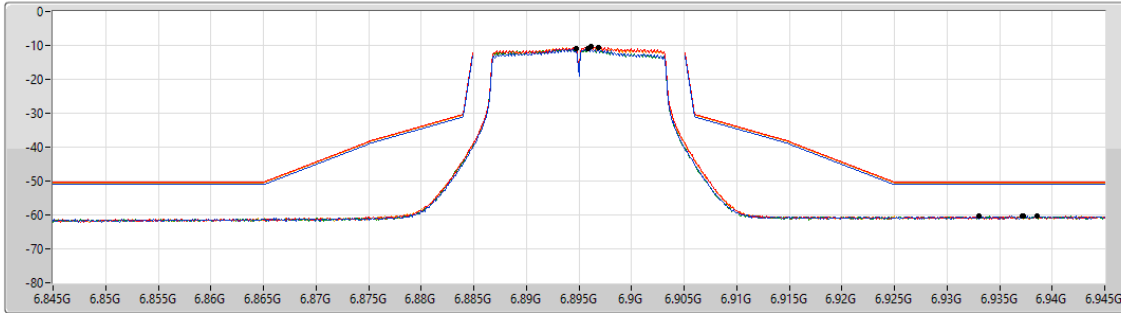

6.875-7.125GHz_802.11a_Nss1,(6Mbps)_4TX

MASK

6895MHz_TX

CF Freq
6.895GHz

Span
100MHz

RBW
200kHz

VBW
1MHz

Sweep Time
20ms

Detector Type
RMS

Port 1

Port 2

Port 3

Port 4

Ref(Hz)	Ref(dBm)	Freq(Hz)	Level(dBm)	Limit(dBm)	Margin(dB)	Port
6.8959G	-11.07	6.9386G	-60.34	-51.07	-9.27	1
6.8962G	-10.32	6.933G	-60.38	-50.32	-10.06	2
6.8947G	-11.07	6.9373G	-60.31	-51.07	-9.24	3
6.8969G	-10.54	6.9372G	-60.30	-50.54	-9.76	4

6.875-7.125GHz_802.11a_Nss1,(6Mbps)_4TX

MASK