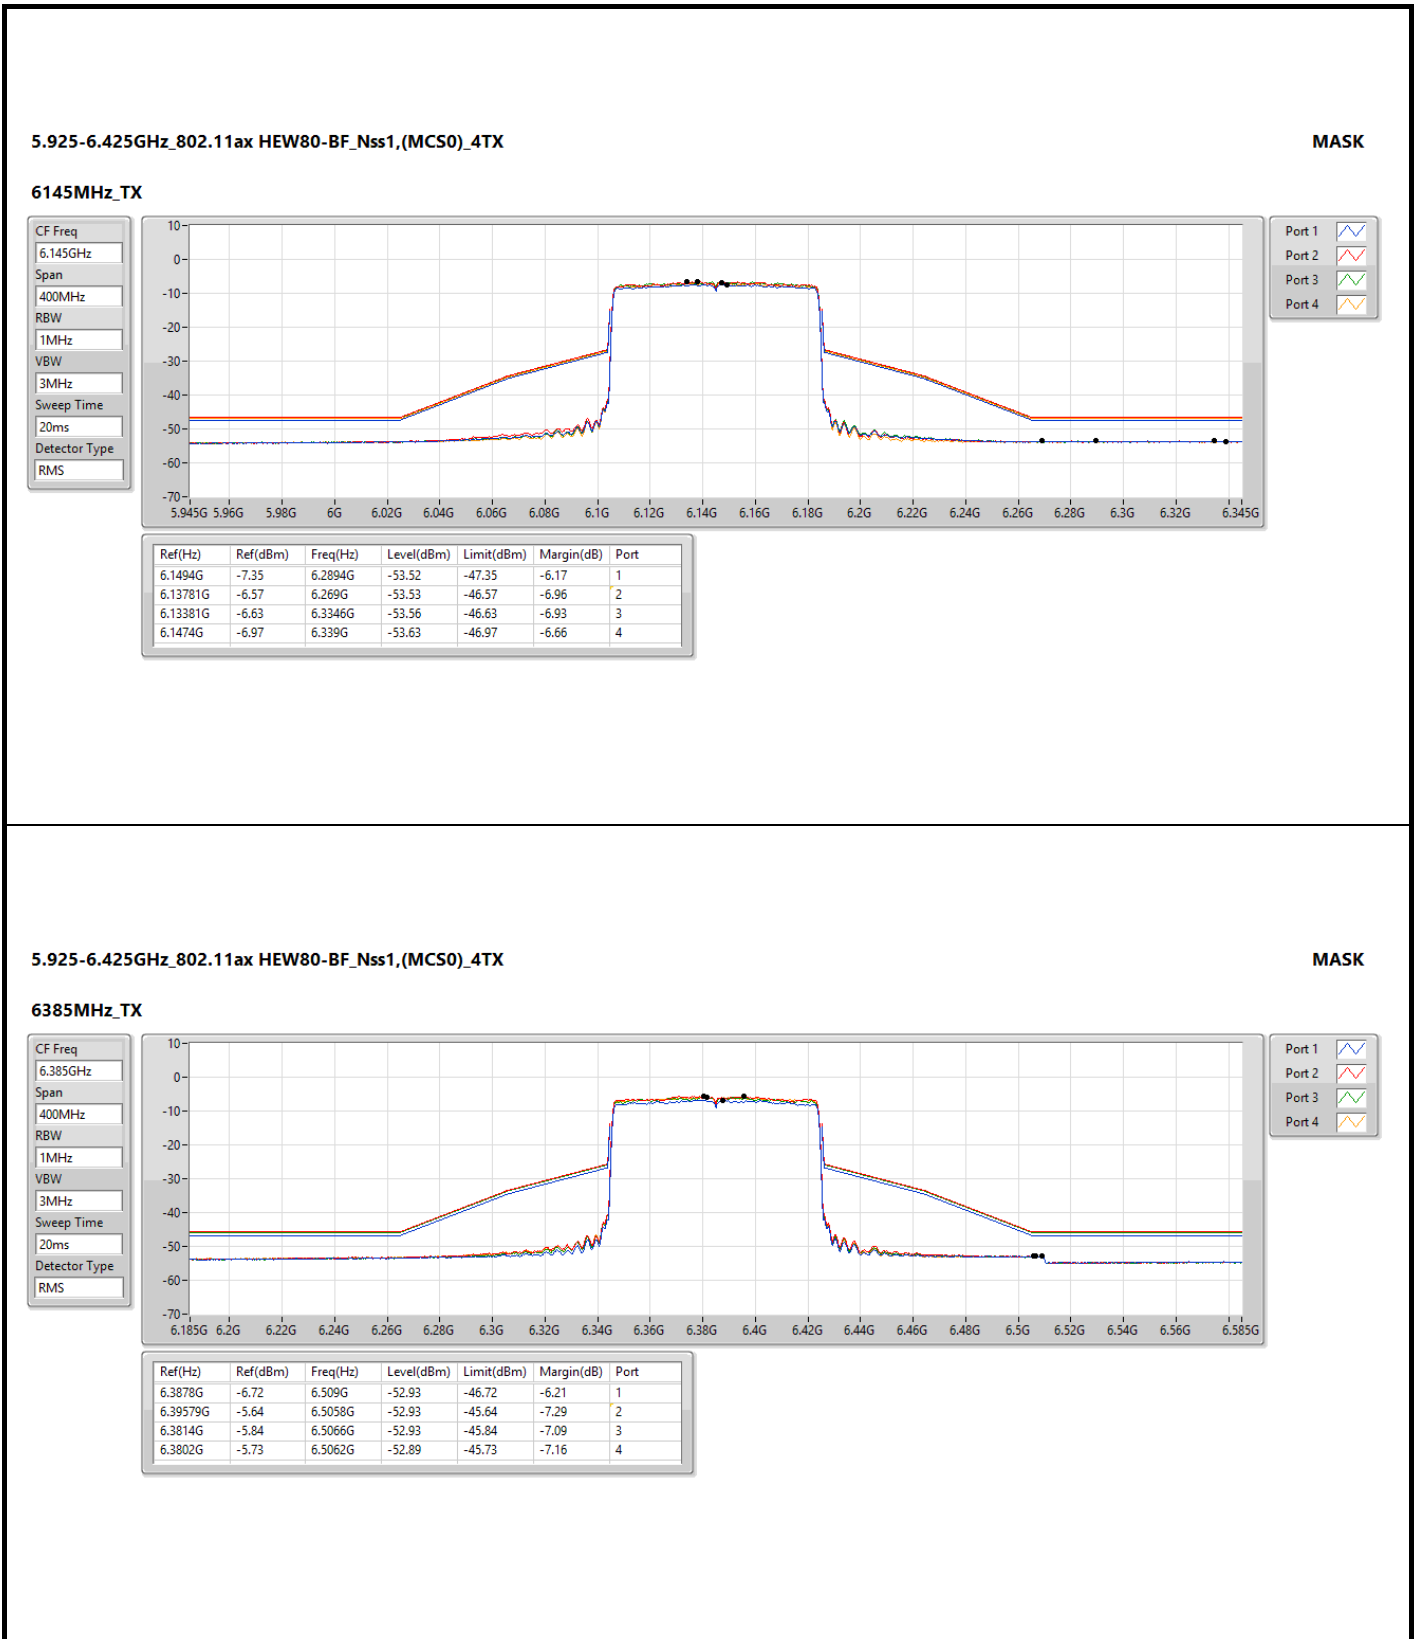

Detector Type
RMS

Port 1

Port 2

Port 3

Port 4

Ref(Hz)	Ref(dBm)	Freq(Hz)	Level(dBm)	Limit(dBm)	Margin(dB)	Port
5.99659G	-6.47	6.0262G	-33.83	-26.51	-7.32	1
5.9802G	-6.26	6.0262G	-33.33	-26.30	-7.03	2
5.9882G	-5.35	6.0282G	-33.15	-25.80	-7.35	3
5.9894G	-5.92	6.0262G	-32.46	-25.96	-6.50	4