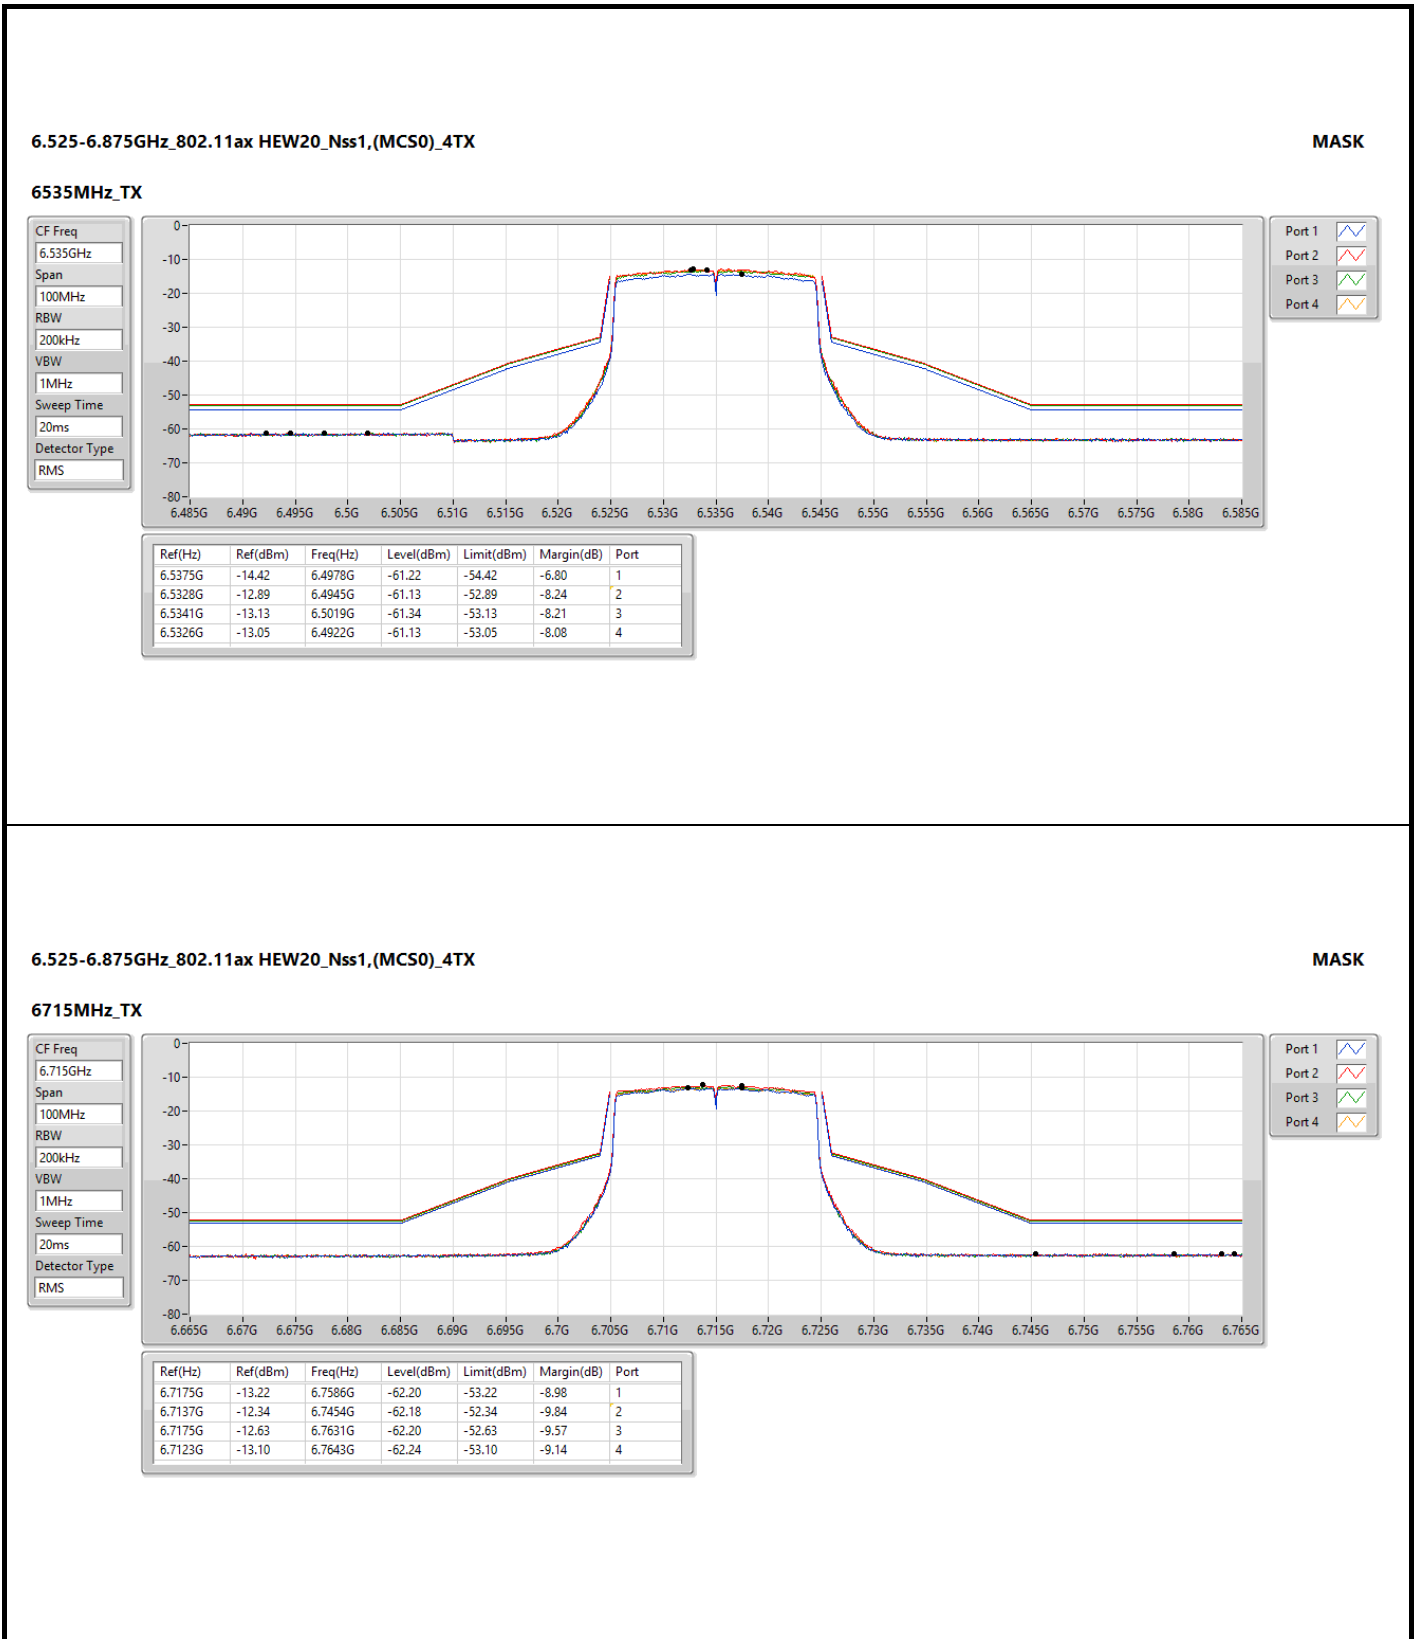

Detector Type
RMS

Port 1

Port 2

Port 3

Port 4

Ref(Hz)	Ref(dBm)	Freq(Hz)	Level(dBm)	Limit(dBm)	Margin(dB)	Port
7.0166G	-11.97	6.9813G	-60.22	-51.97	-8.25	1
7.0156G	-10.91	6.9849G	-60.02	-50.91	-9.11	2
7.0144G	-11.17	6.9848G	-59.99	-51.17	-8.82	3
7.0144G	-11.18	6.9803G	-60.14	-51.18	-8.96	4