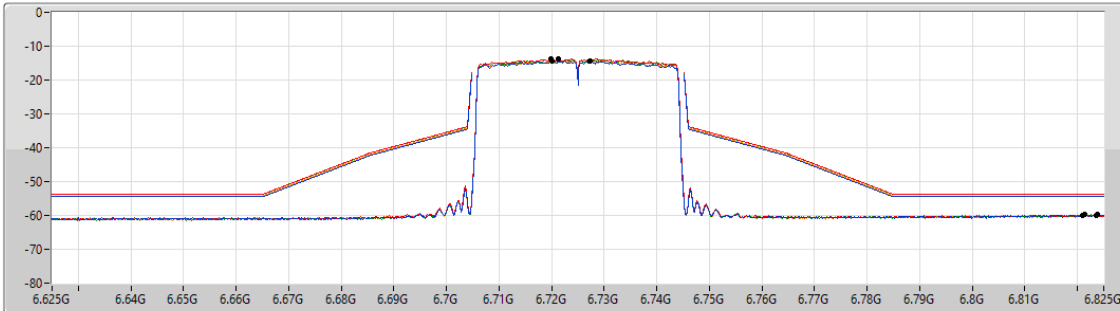

6725MHz_TX

CF Freq
6.725GHz

Span
200MHz

RBW
300kHz

VBW
1MHz

Sweep Time
20ms

Detector Type
RMS

Port 1

Port 2

Port 3

Port 4

Ref(Hz)	Ref(dBm)	Freq(Hz)	Level(dBm)	Limit(dBm)	Margin(dB)	Port
6.7274G	-14.53	6.8236G	-59.88	-54.53	-5.35	1
6.7212G	-13.77	6.821G	-59.86	-53.77	-6.09	2
6.71981G	-13.81	6.8214G	-59.80	-53.81	-5.99	3
6.72G	-14.25	6.8238G	-59.73	-54.25	-5.48	4