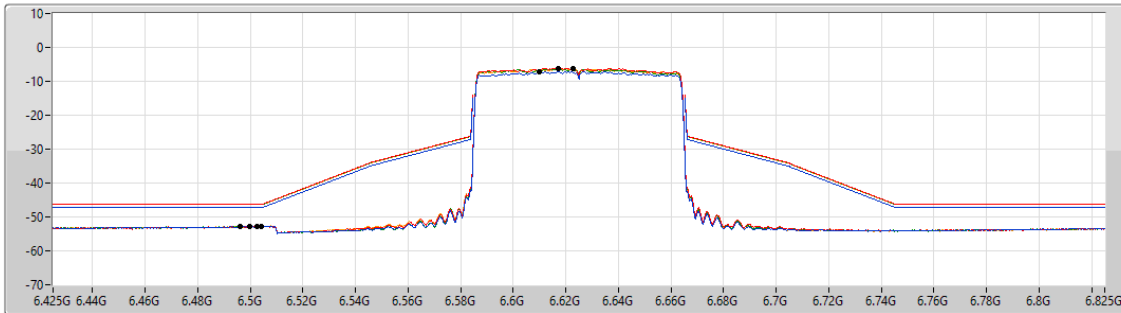

6.525-6.875GHz_802.11ax HEW80-BF_Nss1,(MCS0)_4TX

MASK

6625MHz_TX

CF Freq
6.625GHz

Span
400MHz

RBW
1MHz

VBW
3MHz

Sweep Time
20ms

Detector Type
RMS

Port 1

Port 2

Port 3

Port 4

Ref(Hz)	Ref(dBm)	Freq(Hz)	Level(dBm)	Limit(dBm)	Margin(dB)	Port
6.60982G	-7.12	6.5042G	-52.84	-47.12	-5.72	1
6.61701G	-6.14	6.4962G	-52.81	-46.14	-6.67	2
6.61701G	-6.22	6.4998G	-52.79	-46.22	-6.57	3
6.6226G	-6.28	6.5026G	-52.79	-46.28	-6.51	4

6.525-6.875GHz_802.11ax HEW80-BF_Nss1,(MCS0)_4TX

MASK