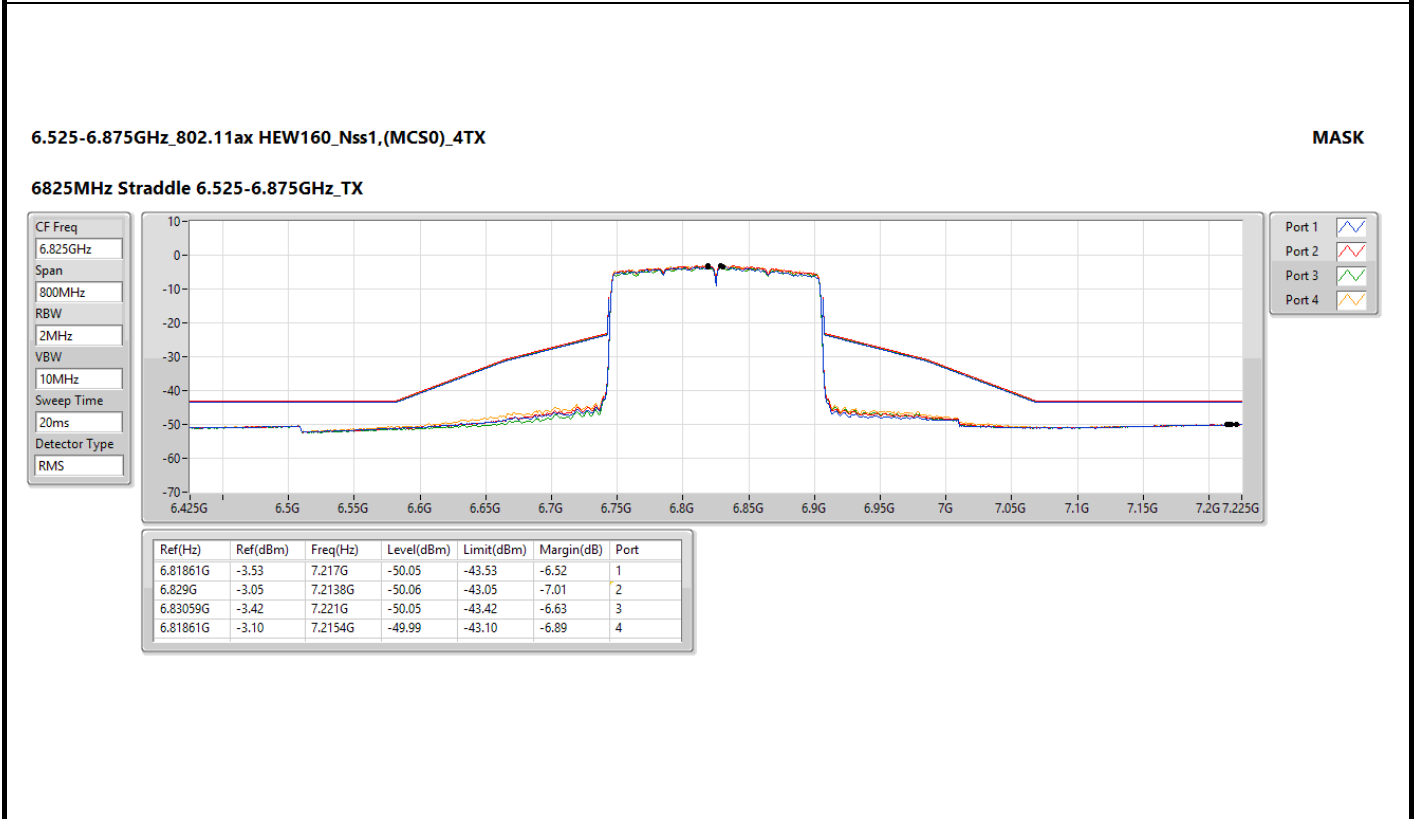

Detector Type
RMS

Port 1

Port 2

Port 3

Port 4

Ref(Hz)	Ref(dBm)	Freq(Hz)	Level(dBm)	Limit(dBm)	Margin(dB)	Port
6.85981G	-6.47	6.9966G	-52.93	-46.47	-6.46	1
6.85821G	-5.78	7.0046G	-52.88	-45.78	-7.10	2
6.85981G	-6.41	6.9978G	-52.86	-46.41	-6.45	3
6.87099G	-6.68	7.001G	-52.88	-46.68	-6.20	4