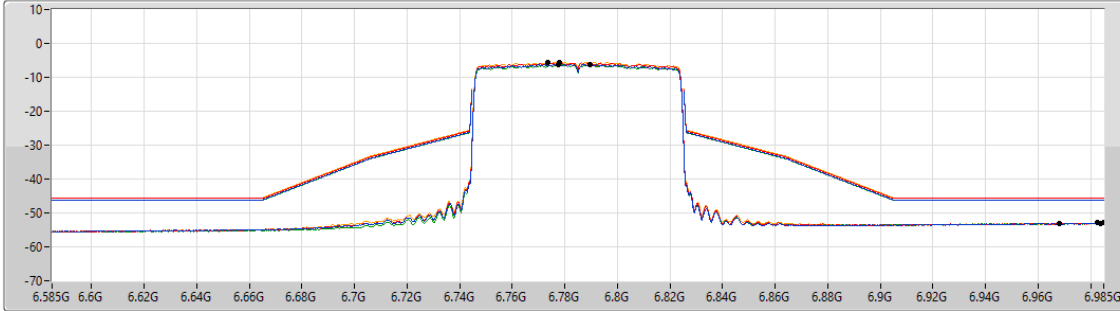

6.525-6.875GHz_802.11ax HEW80_Nss1,(MCS0)_4TX

MASK

6785MHz_TX

CF Freq
6.785GHz

Span
400MHz

RBW
1MHz

VBW
3MHz

Sweep Time
20ms

Detector Type
RMS

Port 1

Port 2

Port 3

Port 4

Ref(Hz)	Ref(dBm)	Freq(Hz)	Level(dBm)	Limit(dBm)	Margin(dB)	Port
6.77741G	-6.18	6.985G	-52.96	-46.18	-6.78	1
6.77781G	-5.77	6.9838G	-52.98	-45.77	-7.21	2
6.7898G	-6.29	6.9826G	-52.95	-46.29	-6.66	3
6.77341G	-5.53	6.9682G	-53.00	-45.53	-7.47	4

6.525-6.875GHz_802.11ax HEW80_Nss1,(MCS0)_4TX

MASK