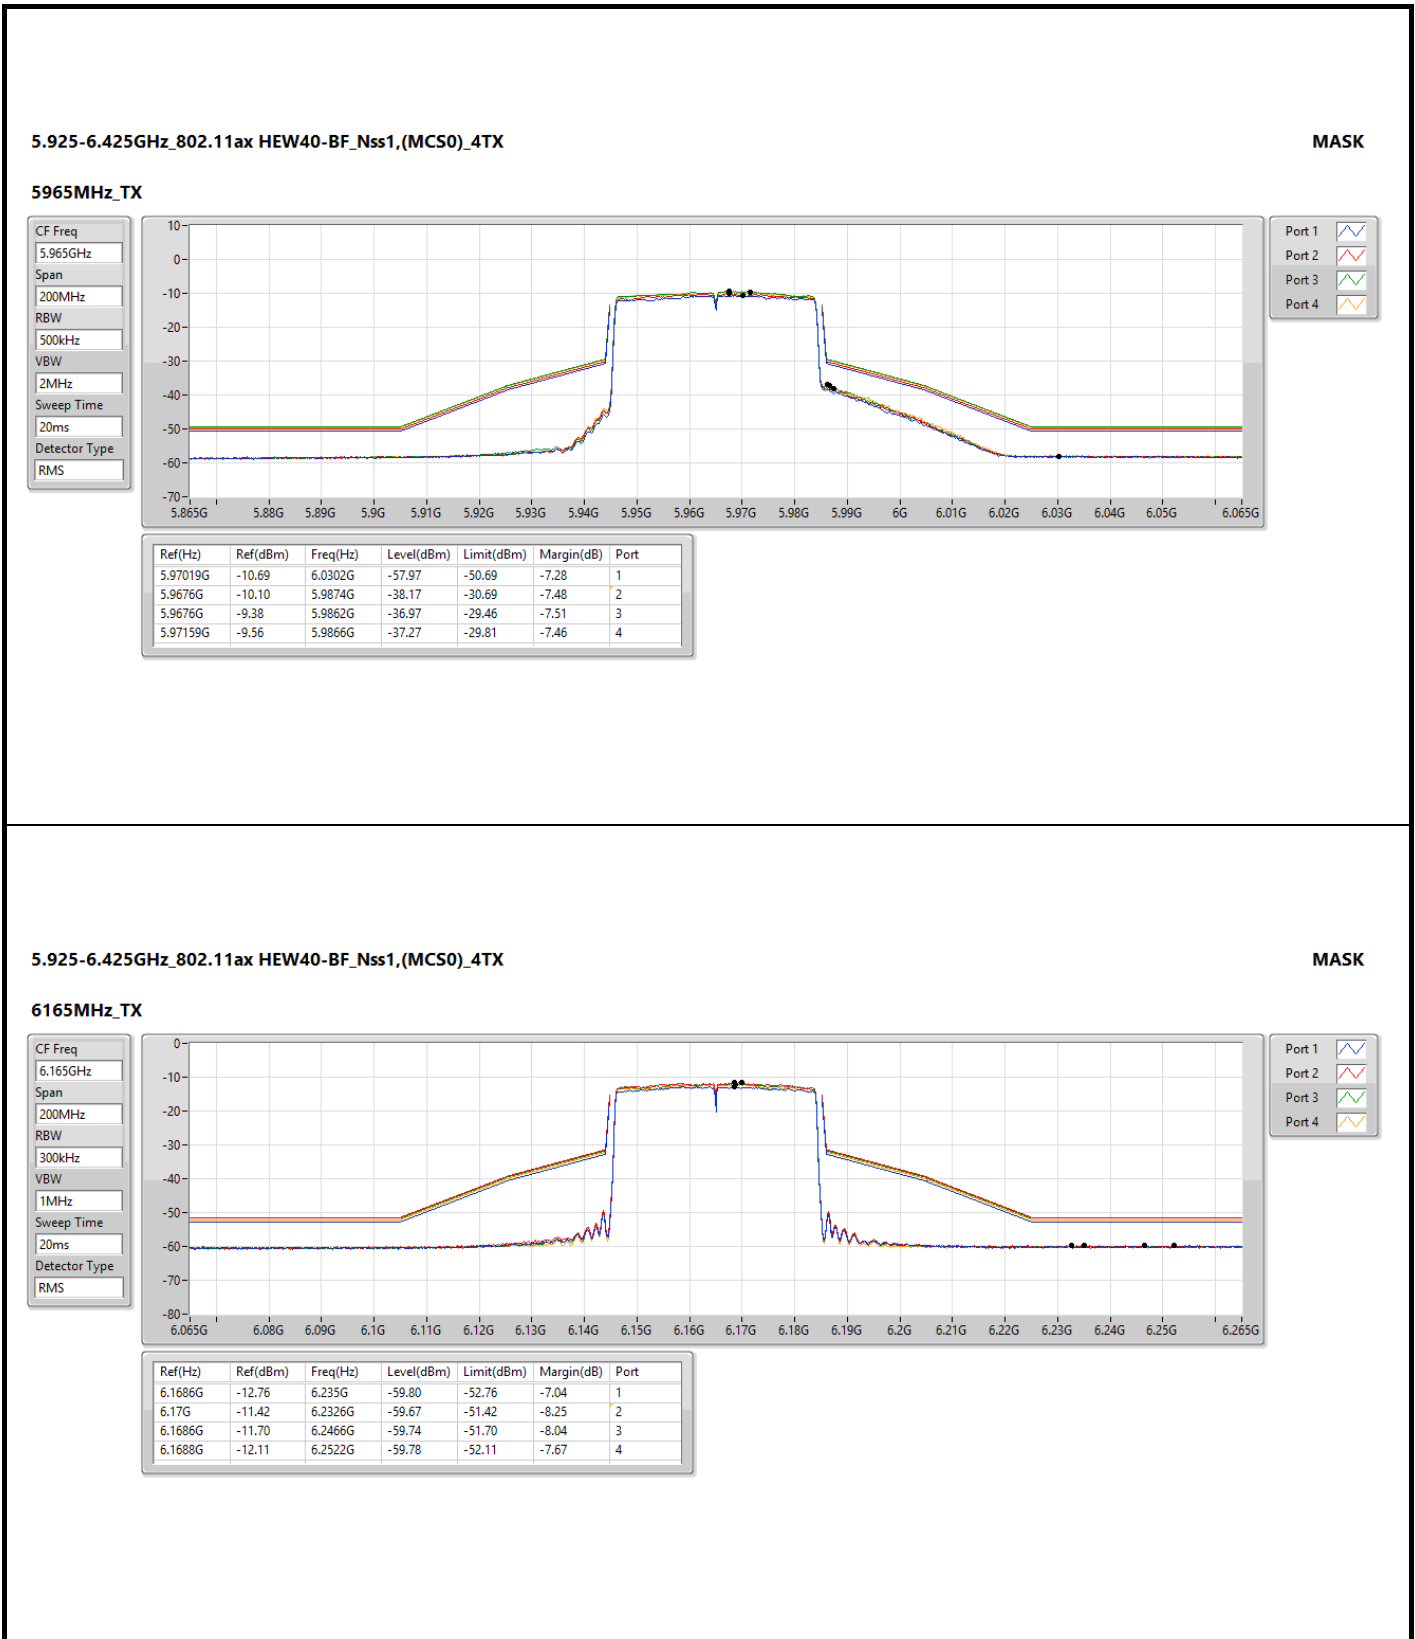

Detector Type
RMS

Port 1

Port 2

Port 3

Port 4

Ref(Hz)	Ref(dBm)	Freq(Hz)	Level(dBm)	Limit(dBm)	Margin(dB)	Port
7.1137G	-16.37	7.1587G	-60.97	-56.37	-4.60	1
7.114G	-14.88	7.1614G	-61.05	-54.88	-6.17	2
7.1128G	-15.53	7.1574G	-61.01	-55.53	-5.48	3
7.116G	-14.59	7.1556G	-61.15	-54.59	-6.56	4