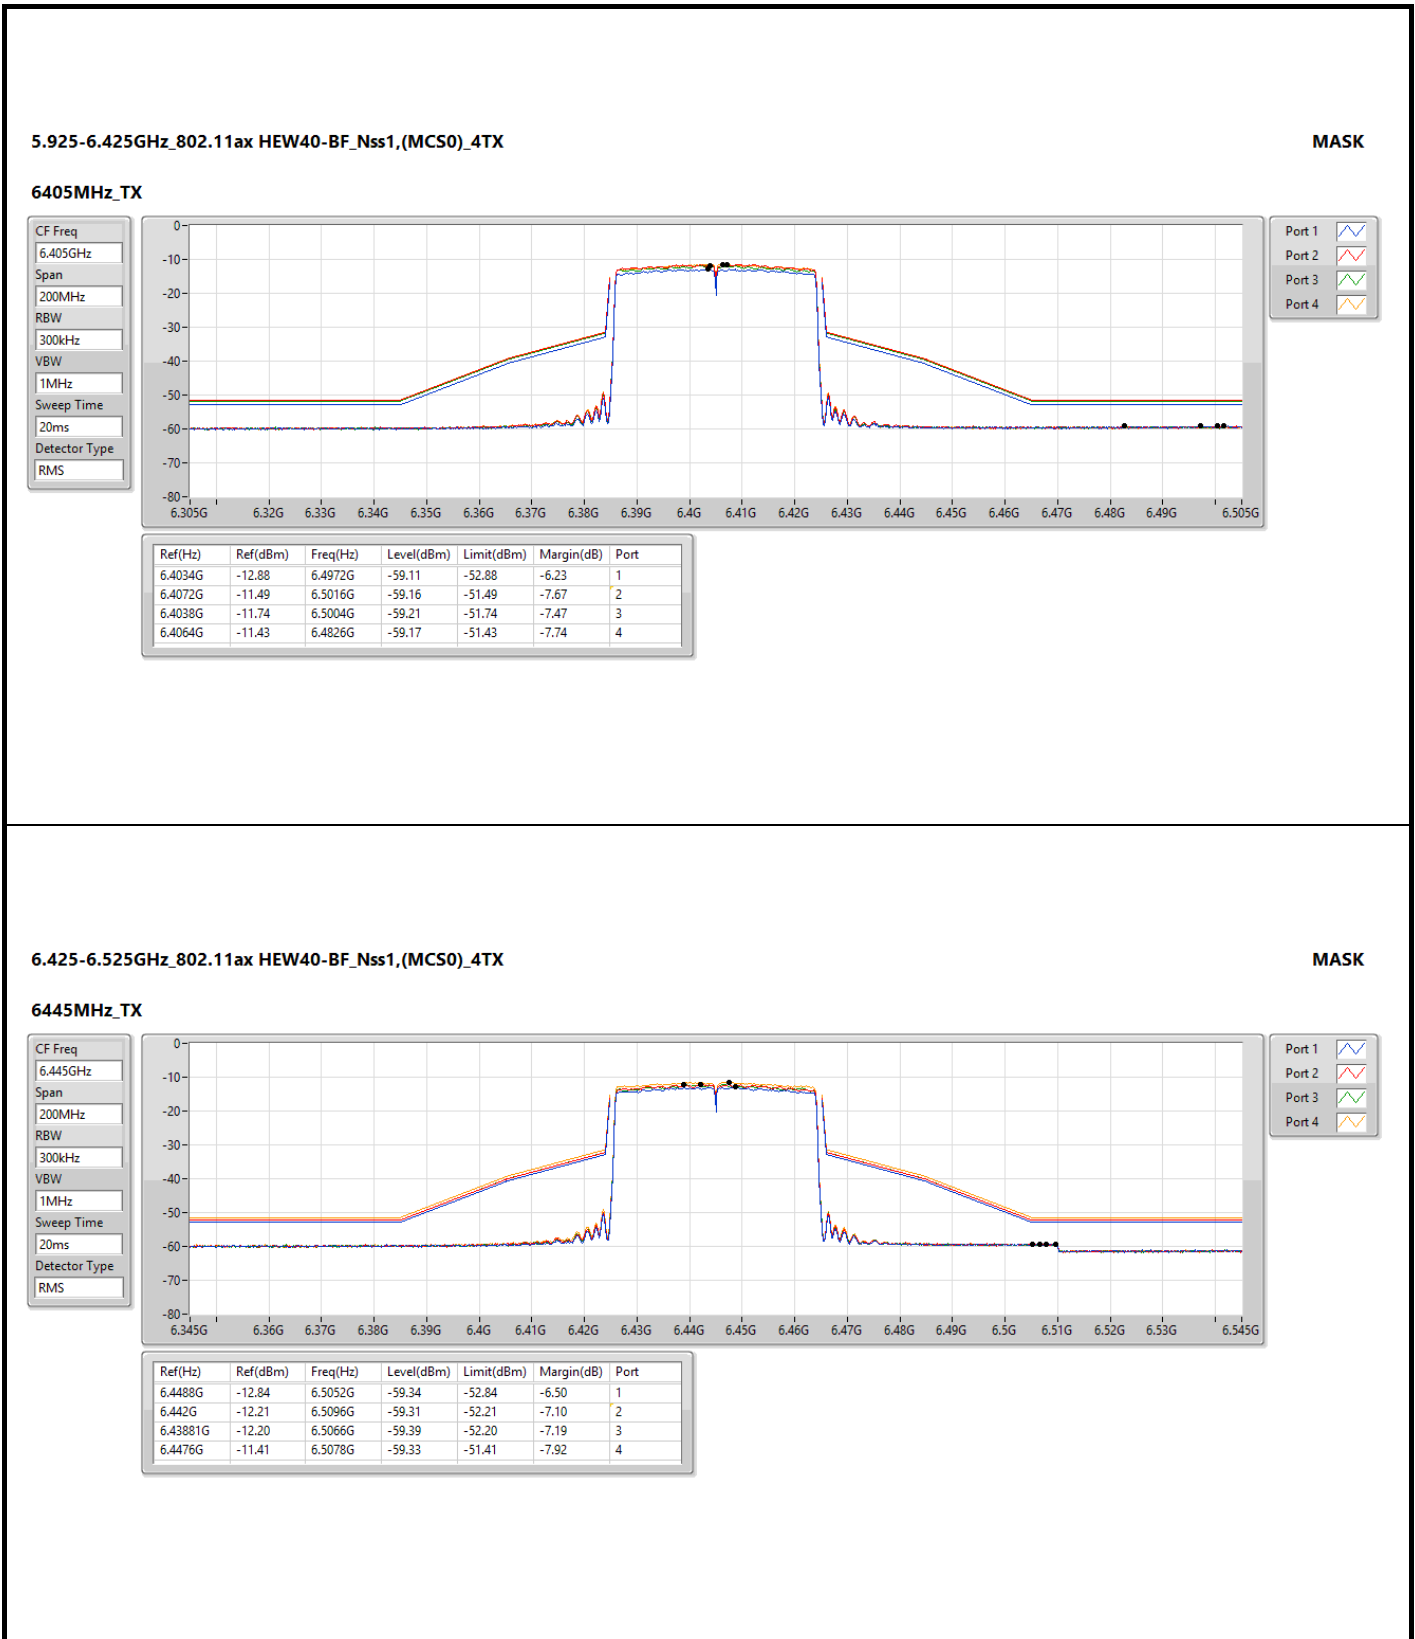

Detector Type
RMS

Port 1

Port 2

Port 3

Port 4

Ref(Hz)	Ref(dBm)	Freq(Hz)	Level(dBm)	Limit(dBm)	Margin(dB)	Port
7.1137G	-16.37	7.1587G	-60.97	-56.37	-4.60	1
7.114G	-14.88	7.1614G	-61.05	-54.88	-6.17	2
7.1128G	-15.53	7.1574G	-61.01	-55.53	-5.48	3
7.116G	-14.59	7.1556G	-61.15	-54.59	-6.56	4