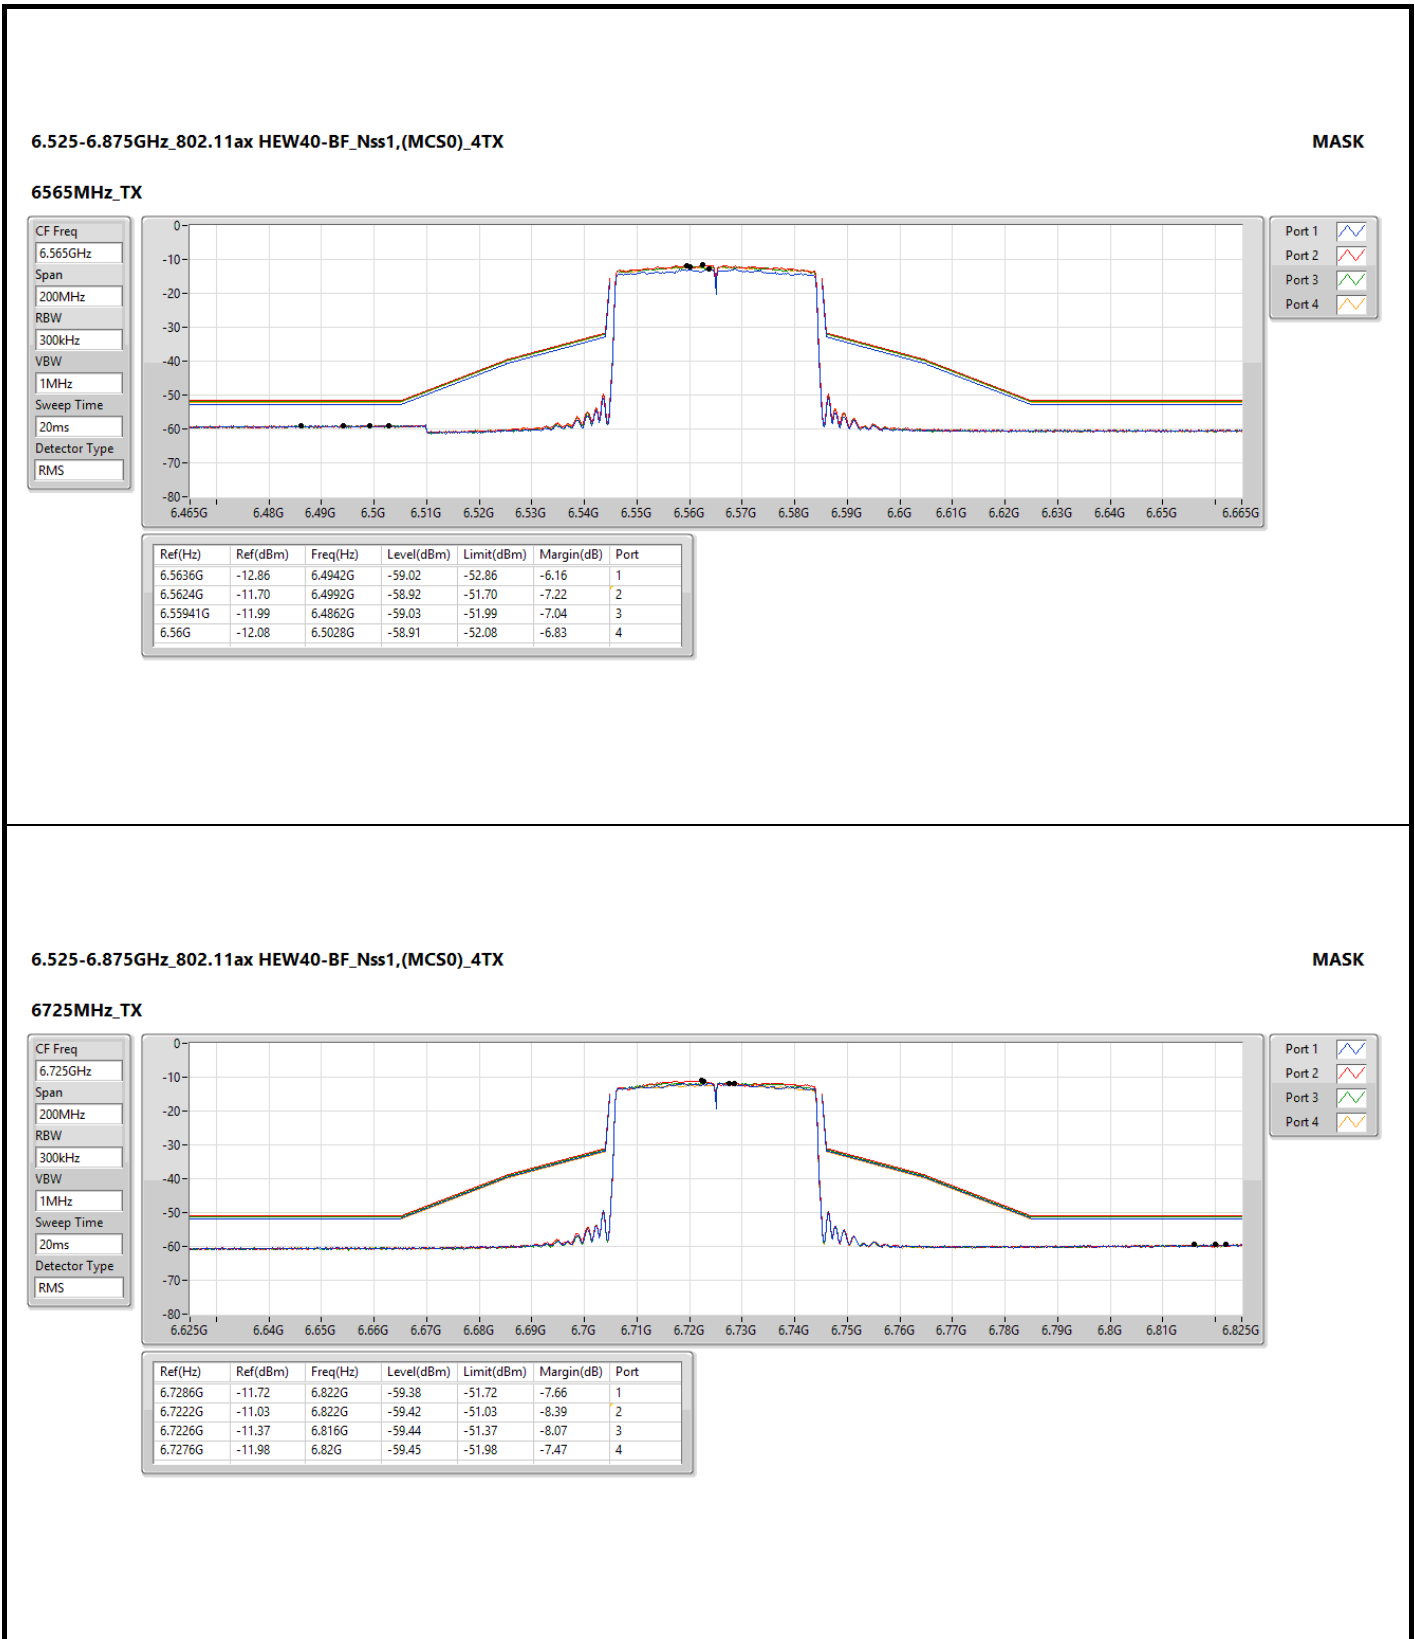

Detector Type
RMS

Port 1

Port 2

Port 3

Port 4

Ref(Hz)	Ref(dBm)	Freq(Hz)	Level(dBm)	Limit(dBm)	Margin(dB)	Port
6.51861G	-12.75	6.462G	-59.17	-52.75	-6.42	1
6.5274G	-11.46	6.458G	-59.09	-51.46	-7.63	2
6.51921G	-11.90	6.4648G	-58.97	-51.90	-7.07	3
6.5274G	-11.74	6.454G	-59.17	-51.74	-7.43	4