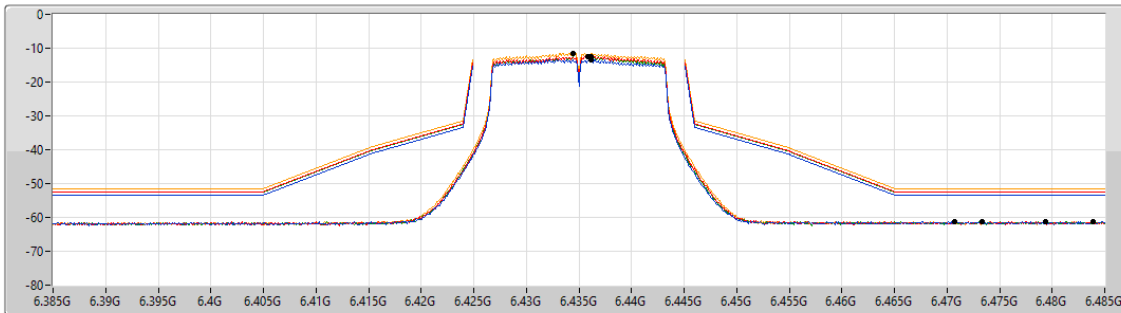

6435MHz_TX

CF Freq
6.435GHz

Span
100MHz

RBW
200kHz

VBW
1MHz

Sweep Time
20ms

Detector Type
RMS

Port 1

Port 2

Port 3

Port 4

Ref(Hz)	Ref(dBm)	Freq(Hz)	Level(dBm)	Limit(dBm)	Margin(dB)	Port
6.4362G	-13.40	6.4839G	-61.26	-53.40	-7.86	1
6.4359G	-12.38	6.4733G	-61.26	-52.38	-8.88	2
6.4362G	-12.52	6.4794G	-61.24	-52.52	-8.72	3
6.4344G	-11.46	6.4707G	-61.18	-51.46	-9.72	4