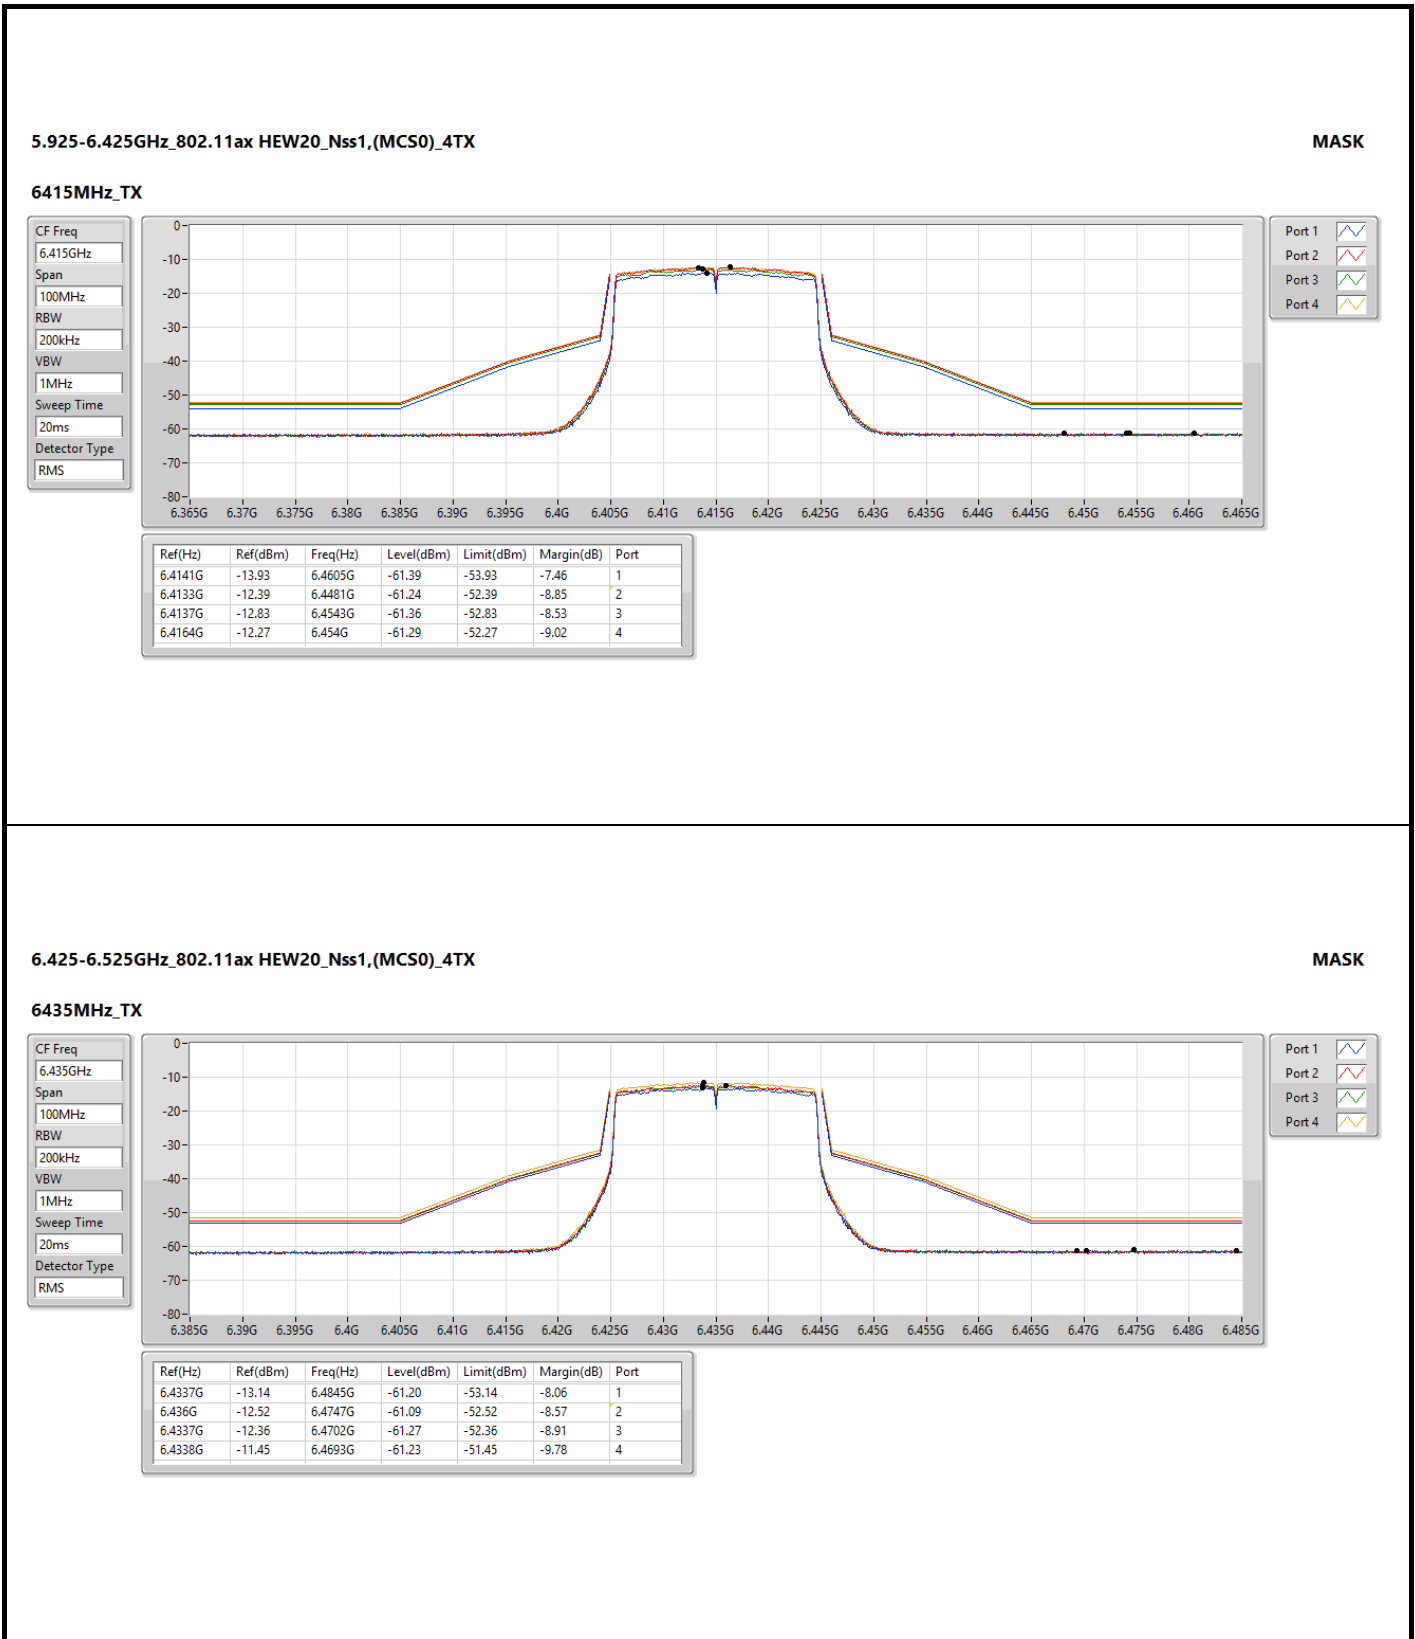

Detector Type
RMS

Port 1

Port 2

Port 3

Port 4

Ref(Hz)	Ref(dBm)	Freq(Hz)	Level(dBm)	Limit(dBm)	Margin(dB)	Port
7.0166G	-11.97	6.9813G	-60.22	-51.97	-8.25	1
7.0156G	-10.91	6.9849G	-60.02	-50.91	-9.11	2
7.0144G	-11.17	6.9848G	-59.99	-51.17	-8.82	3
7.0144G	-11.18	6.9803G	-60.14	-51.18	-8.96	4