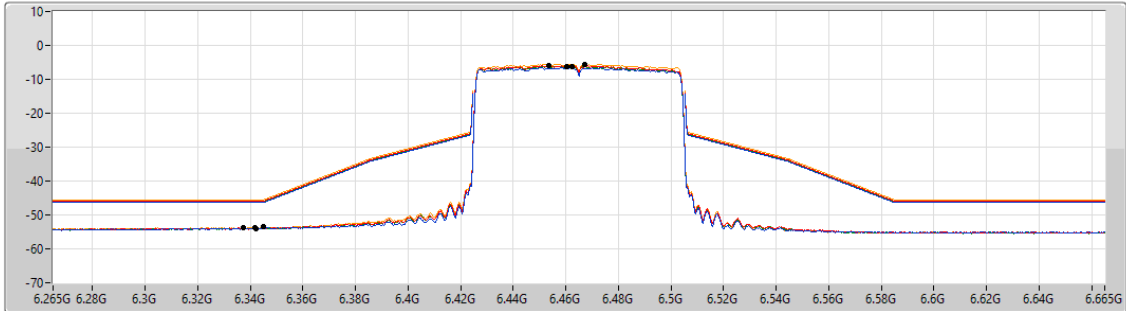

6.425-6.525GHz_802.11ax HEW80_Nss1,(MCS0)_4TX

MASK

6465MHz_TX

CF Freq
6.465GHz

Span
400MHz

RBW
1MHz

VBW
3MHz

Sweep Time
20ms

Detector Type
RMS

Ref(Hz)	Ref(dBm)	Freq(Hz)	Level(dBm)	Limit(dBm)	Margin(dB)	Port
6.4622G	-6.36	6.3422G	-53.92	-46.36	-7.56	1
6.45341G	-5.94	6.3374G	-53.77	-45.94	-7.83	2
6.4602G	-6.16	6.3418G	-53.84	-46.16	-7.68	3
6.4674G	-5.54	6.345G	-53.56	-45.54	-8.02	4

6.525-6.875GHz_802.11ax HEW80_Nss1,(MCS0)_4TX

MASK