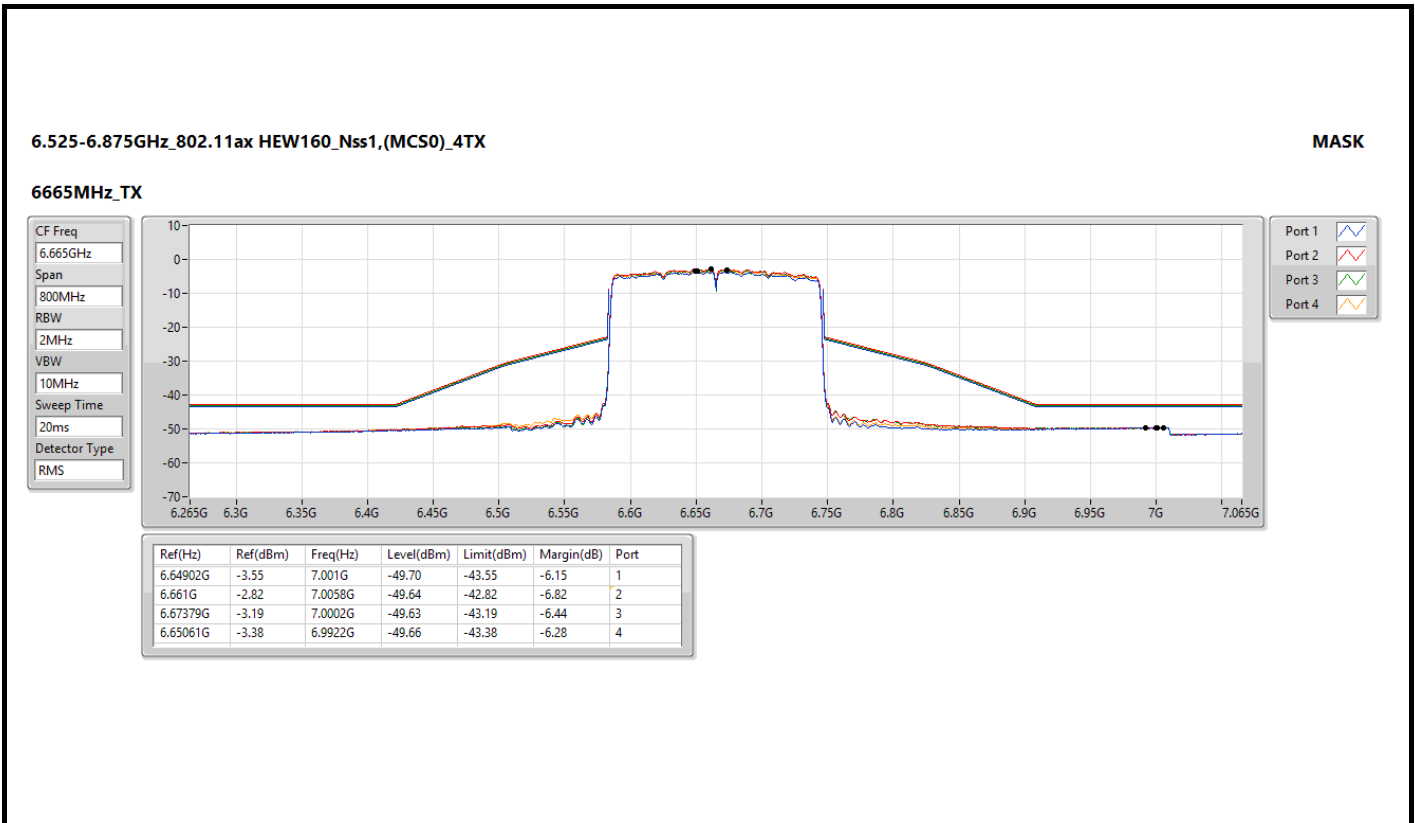

Detector Type
RMS

Port 1

Port 2

Port 3

Port 4

Ref(Hz)	Ref(dBm)	Freq(Hz)	Level(dBm)	Limit(dBm)	Margin(dB)	Port
6.85981G	-6.47	6.9966G	-52.93	-46.47	-6.46	1
6.85821G	-5.78	7.0046G	-52.88	-45.78	-7.10	2
6.85981G	-6.41	6.9978G	-52.86	-46.41	-6.45	3
6.87099G	-6.68	7.001G	-52.88	-46.68	-6.20	4