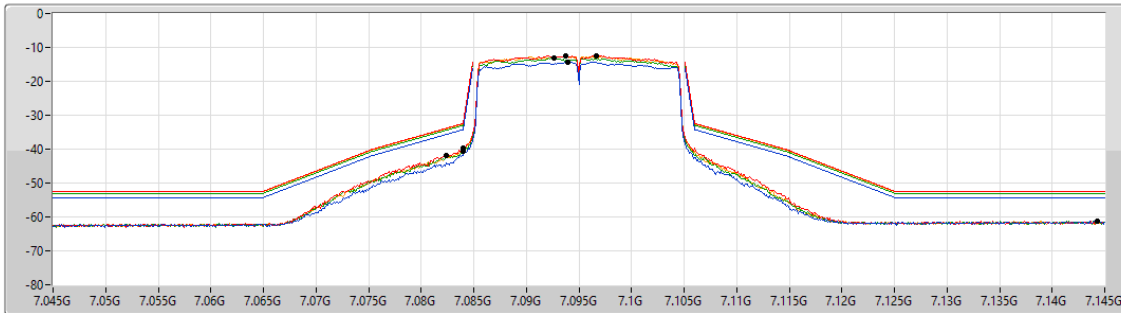

7095MHz_TX

CF Freq
7.095GHz

Span
100MHz

RBW
200kHz

VBW
1MHz

Sweep Time
20ms

Detector Type
RMS

Port 1