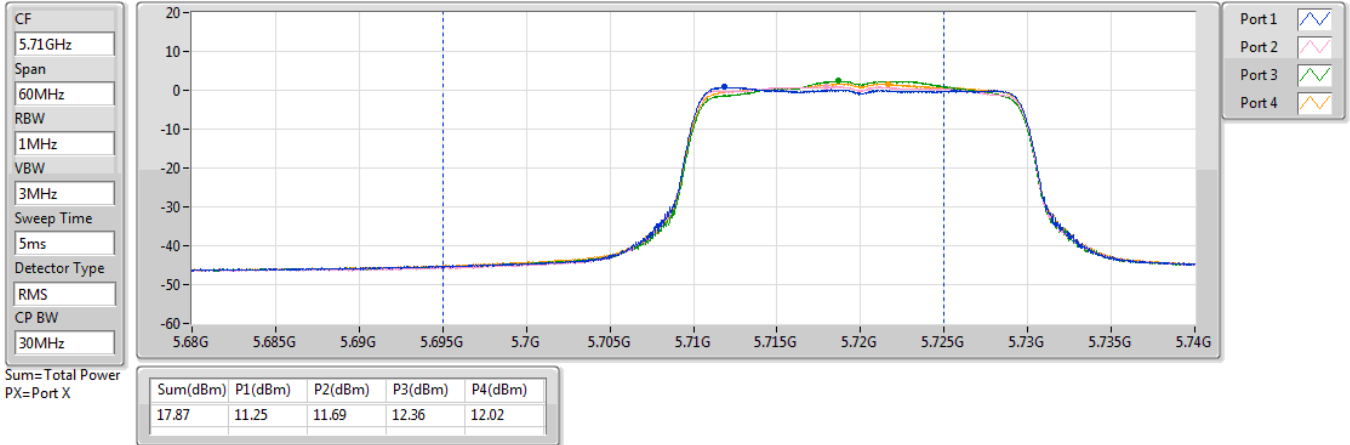

5.47-5.725GHz_802.11ax HEW20-BF_Nss1,(MCS0)_4TX

AV Power

5720MHz Straddle 5.47-5.725GHz_TX

5.725-5.85GHz_802.11ax HEW20-BF_Nss1,(MCS0)_4TX

AV Power

5720MHz Straddle 5.725-5.85GHz_TX

Non-beamforming mode

Summary