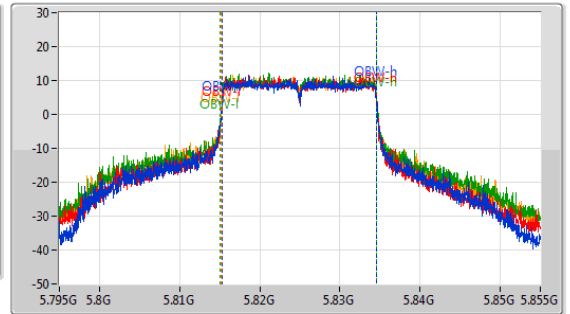

5.725-5.85GHz_802.11ax HEW20_Nss1,(MCS0)_4TX

EBW

5785MHz

CF: 5.785GHz
 Span: 60MHz
 RBW: 500kHz
 VBW: 2MHz
 Sweep Time: 100ms
 Detector Type: Peak

Port 1
 Port 2
 Port 3
 Port 4

26dB(Hz)	Fl-26dB(Hz)	Fh-26dB(Hz)	Limit(Hz)	Port
38.46M	5.76556G	5.80402G	Inf	1
42.21M	5.76484G	5.80705G	Inf	2
37.62M	5.76883G	5.80645G	Inf	3
44.01M	5.76304G	5.80705G	Inf	4

5.725-5.85GHz_802.11ax HEW20_Nss1,(MCS0)_4TX

EBW

5825MHz

CF
5.825GHz
Span
132MHz
RBW
100kHz
VBW
300kHz
Sweep Time
100ms
Detector Type
Peak

CF
5.825GHz
Span
60MHz
RBW
200kHz
VBW
1MHz
Sweep Time
100ms
Detector Type
Peak