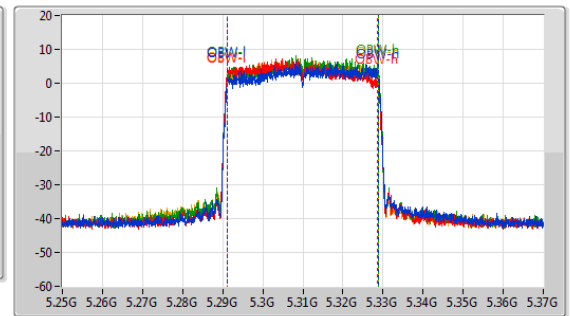

5.25-5.35GHz_802.11ax_HEW40-BF_Nss1,(MCS0)_4TX

EBW

5270MHz

15/06/2023

5.25-5.35GHz_802.11ax_HEW40-BF_Nss1,(MCS0)_4TX

EBW

5310MHz

15/06/2023