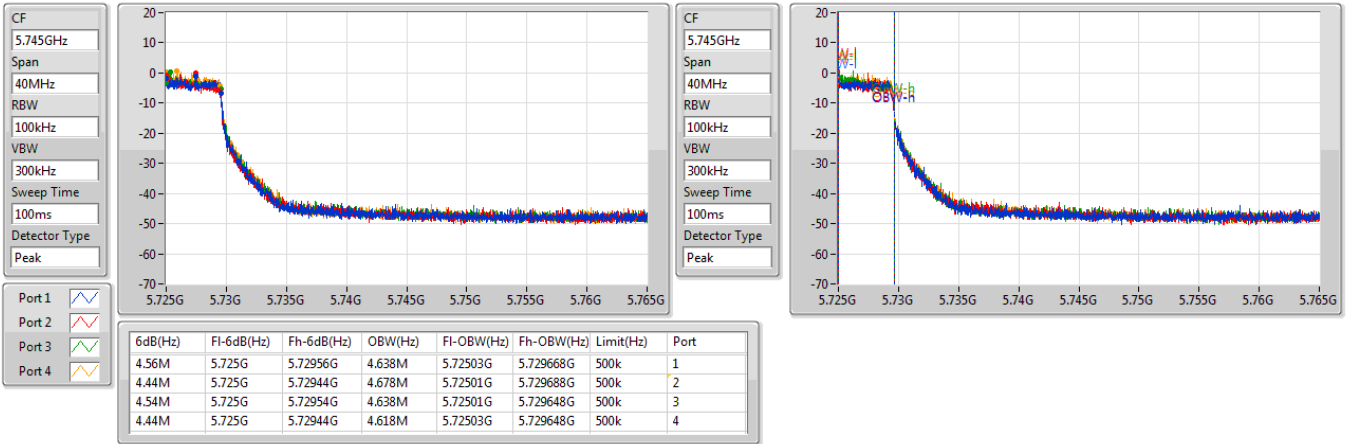

5.725-5.85GHz_802.11ax HEW20-BF_Nss1,(MCS0)_4TX

EBW

5720MHz Straddle 5.725-5.85GHz

15/06/2023