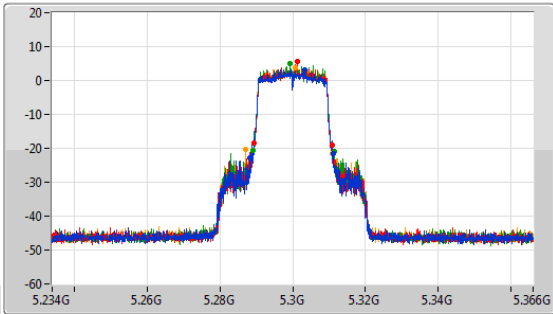

26dB(Hz)	Fl-26dB(Hz)	Fh-26dB(Hz)	OBW(Hz)	Fl-OBW(Hz)	Fh-OBW(Hz)	Limit(Hz)	Port
23.958M	5.24779G	5.271748G	19.07M	5.250435G	5.269505G	Inf	1
22.77M	5.248978G	5.271748G	19.01M	5.250495G	5.269505G	Inf	2
22.77M	5.248978G	5.271748G	19.01M	5.250525G	5.269535G	Inf	3
23.562M	5.24911G	5.272672G	19.04M	5.250495G	5.269535G	Inf	4

5.25-5.35GHz_802.11ax_HEW20_Nss1,(MCS0)_4TX

EBW

5300MHz

CF: 5.3GHz
 Span: 132MHz
 RBW: 200kHz
 VBW: 1MHz
 Sweep Time: 100ms
 Detector Type: Peak

CF: 5.3GHz
 Span: 60MHz
 RBW: 200kHz
 VBW: 1MHz
 Sweep Time: 100ms
 Detector Type: Peak