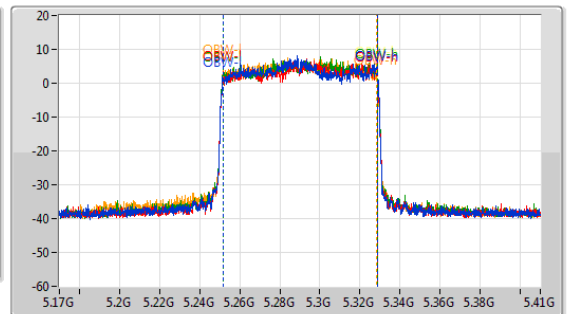

Port 1: [Waveform]
 Port 2: [Waveform]
 Port 3: [Waveform]
 Port 4: [Waveform]

26dB(Hz)	Fl-26dB(Hz)	Fh-26dB(Hz)	OBW(Hz)	Fl-OBW(Hz)	Fh-OBW(Hz)	Limit(Hz)	Port
79.992M	5.250136G	5.330128G	77.121M	5.251619G	5.328741G	Inf	1
80.256M	5.249872G	5.330128G	77.121M	5.251619G	5.328741G	Inf	2
80.52M	5.249872G	5.330392G	77.241M	5.251499G	5.328741G	Inf	3
80.256M	5.249872G	5.330128G	76.882M	5.251619G	5.328501G	Inf	4