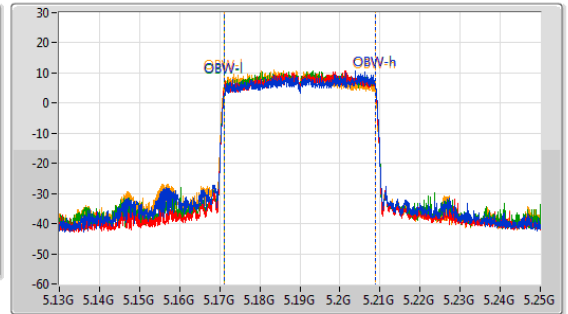

5.15-5.25GHz_802.11ax HEW40-BF_Nss1,(MCS0)_4TX

EBW

5190MHz

15/06/2023

CF: 5.19GHz
 Span: 264MHz
 RBW: 300kHz
 VBW: 1MHz
 Sweep Time: 100ms
 Detector Type: Peak

CF: 5.19GHz
 Span: 120MHz
 RBW: 500kHz
 VBW: 2MHz
 Sweep Time: 100ms
 Detector Type: Peak