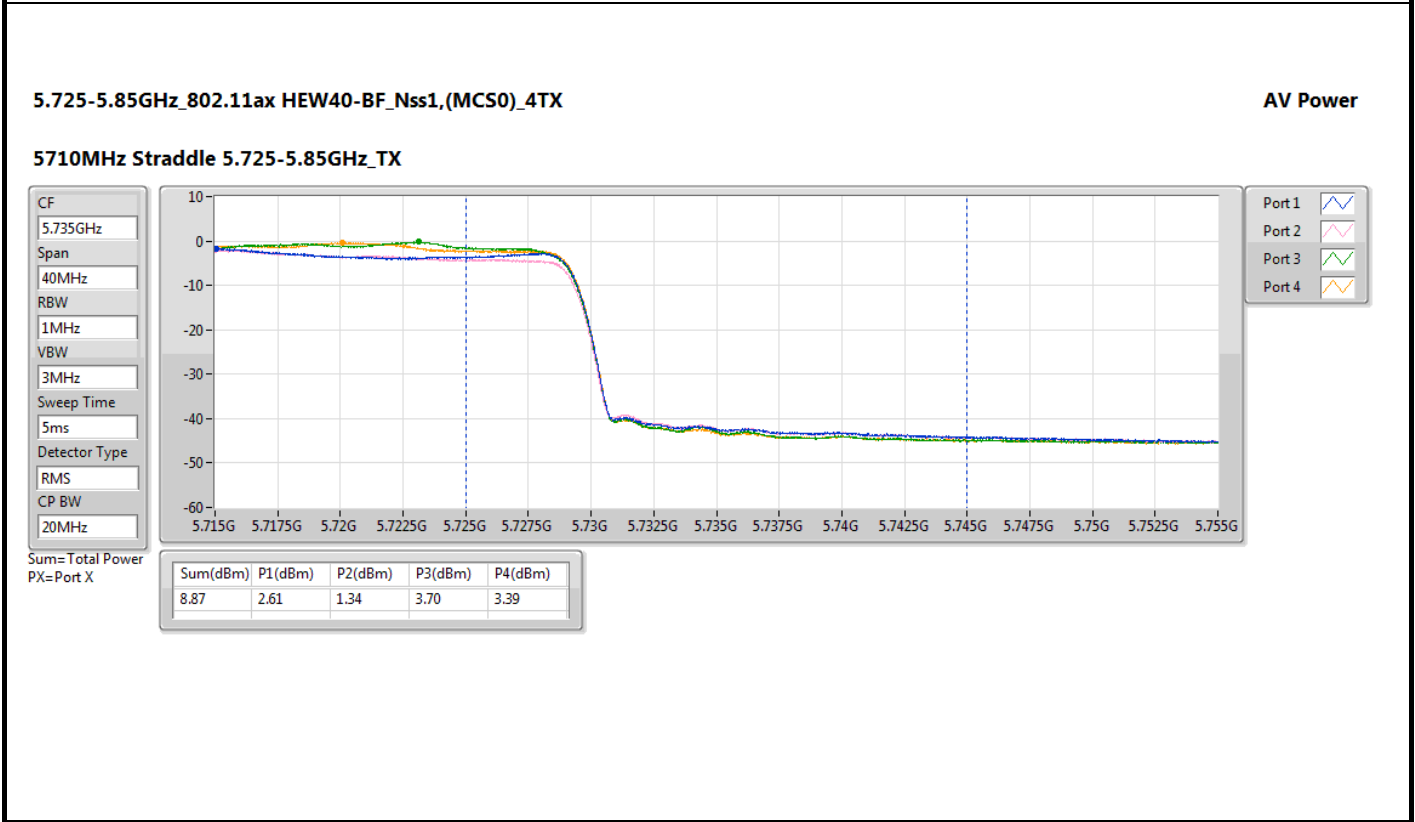

5.47-5.725GHz_802.11ax HEW20-BF_Nss1,(MCS0)_4TX

AV Power

5720MHz Straddle 5.47-5.725GHz_TX

5.725-5.85GHz_802.11ax HEW20-BF_Nss1,(MCS0)_4TX

AV Power

5720MHz Straddle 5.725-5.85GHz_TX

Non-beamforming mode

Summary