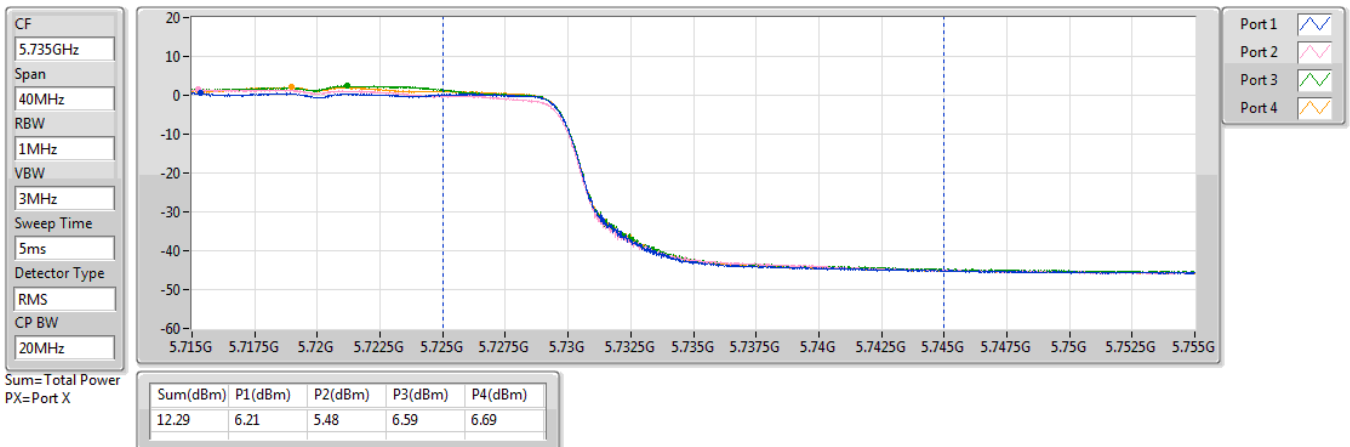

5.47-5.725GHz_802.11ax HEW20-BF_Nss1,(MCS0)_4TX

AV Power

5720MHz Straddle 5.47-5.725GHz_TX

5.725-5.85GHz_802.11ax HEW20-BF_Nss1,(MCS0)_4TX

AV Power

5720MHz Straddle 5.725-5.85GHz_TX

Non-beamforming mode

Summary