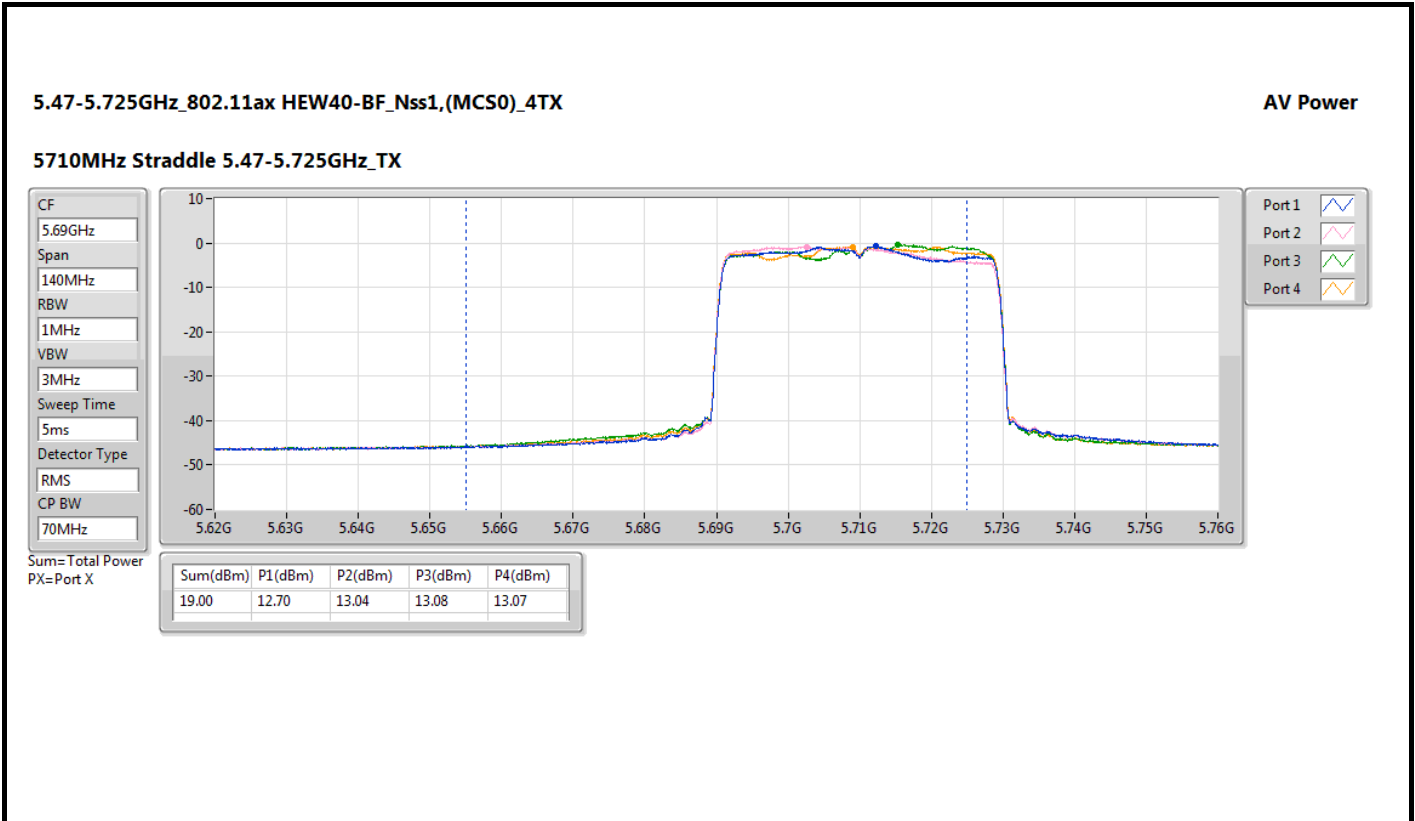

5.47-5.725GHz_802.11ax HEW20-BF_Nss1,(MCS0)_4TX

AV Power

5720MHz Straddle 5.47-5.725GHz_TX

5.725-5.85GHz_802.11ax HEW20-BF_Nss1,(MCS0)_4TX

AV Power

5720MHz Straddle 5.725-5.85GHz_TX

Non-beamforming mode

Summary