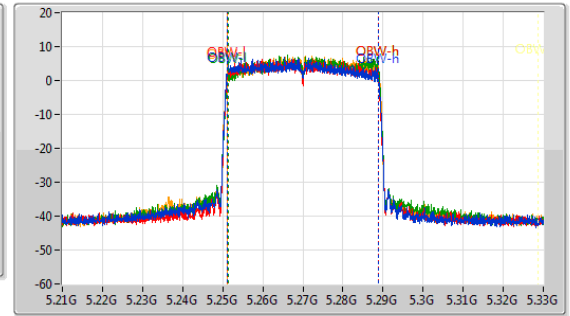

5.25-5.35GHz_802.11ax_HEW40-BF_Nss1,(MCS0)_4TX

EBW

5270MHz

15/06/2023