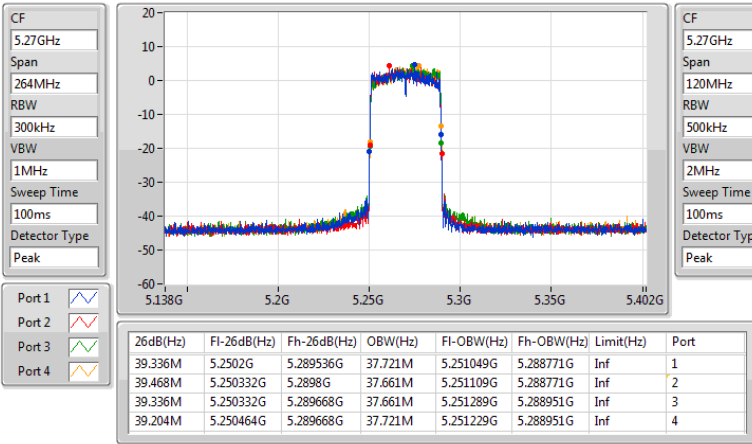

5.25-5.35GHz_802.11ax_HEW40-BF_Nss1,(MCS0)_4TX

EBW

5270MHz

15/06/2023