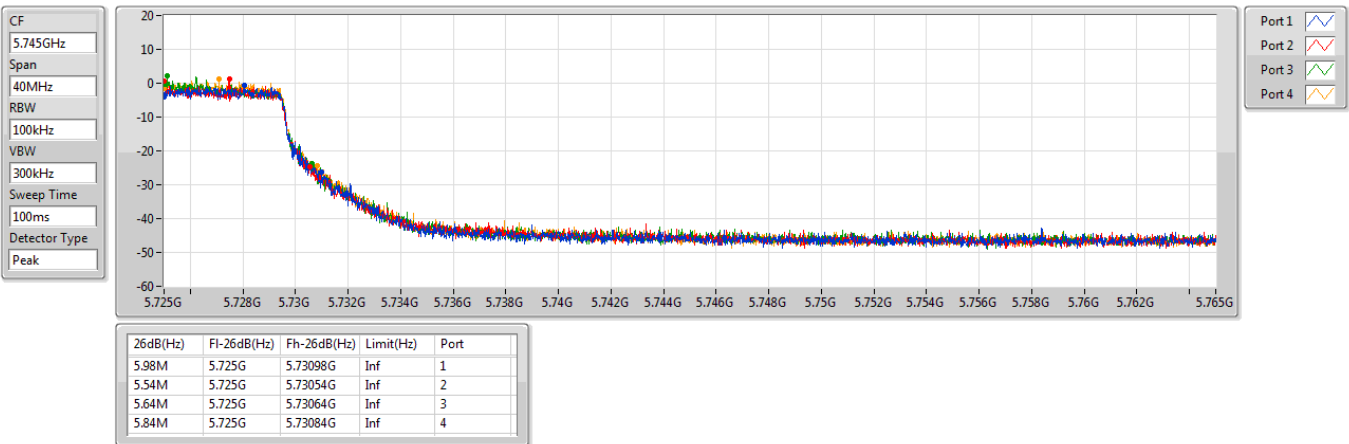

5.725-5.85GHz_802.11ax HEW20-BF_Nss1,(MCS0)_4TX

EBW

5720MHz Straddle 5.725-5.85GHz

15/06/2023

5.725-5.85GHz_802.11ax HEW20-BF_Nss1,(MCS0)_4TX

EBW

5720MHz Straddle 5.725-5.85GHz

15/06/2023