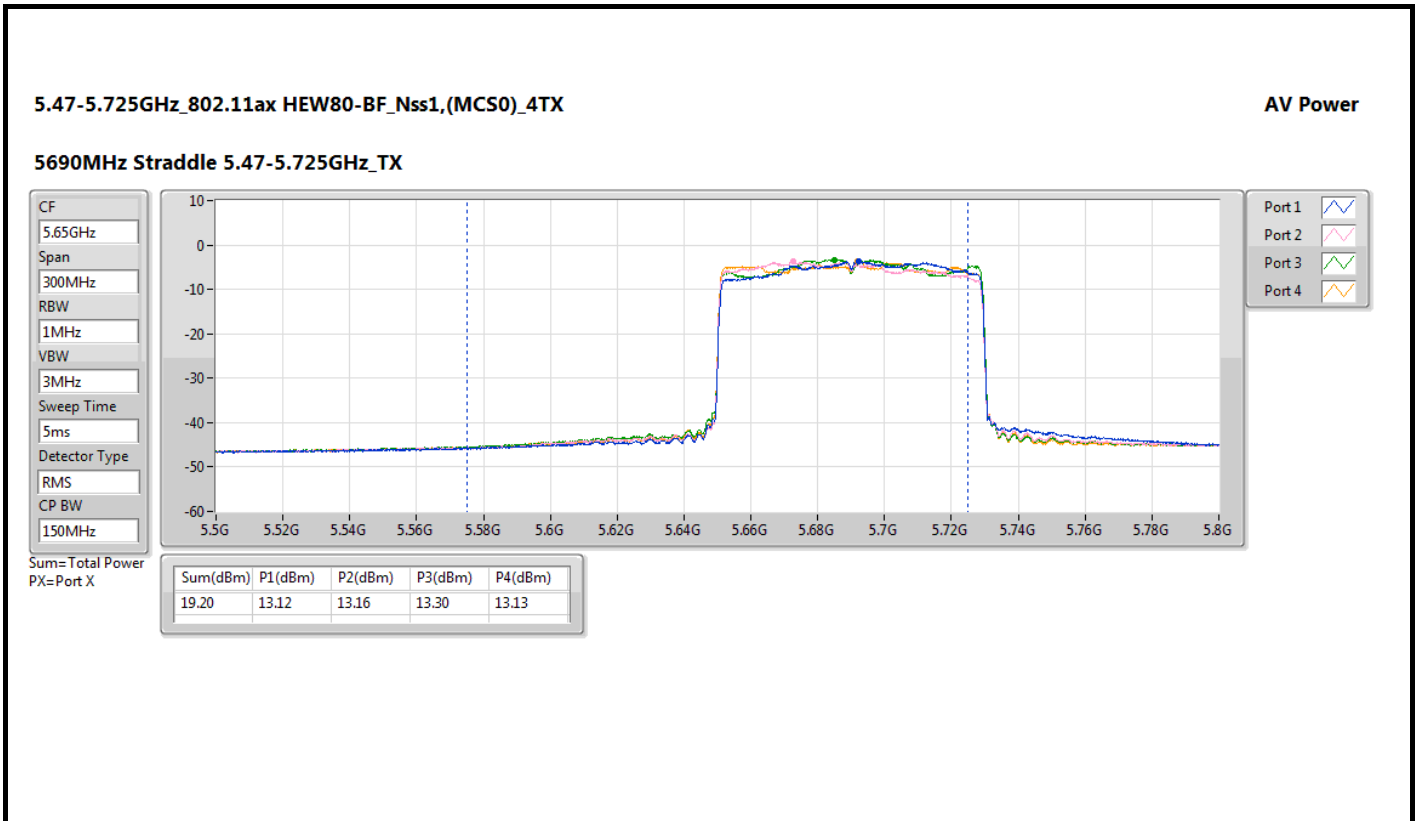

5.47-5.725GHz_802.11ax HEW20-BF_Nss1,(MCS0)_4TX

AV Power

5720MHz Straddle 5.47-5.725GHz_TX

5.725-5.85GHz_802.11ax HEW20-BF_Nss1,(MCS0)_4TX

AV Power

5720MHz Straddle 5.725-5.85GHz_TX

Non-beamforming mode

Summary