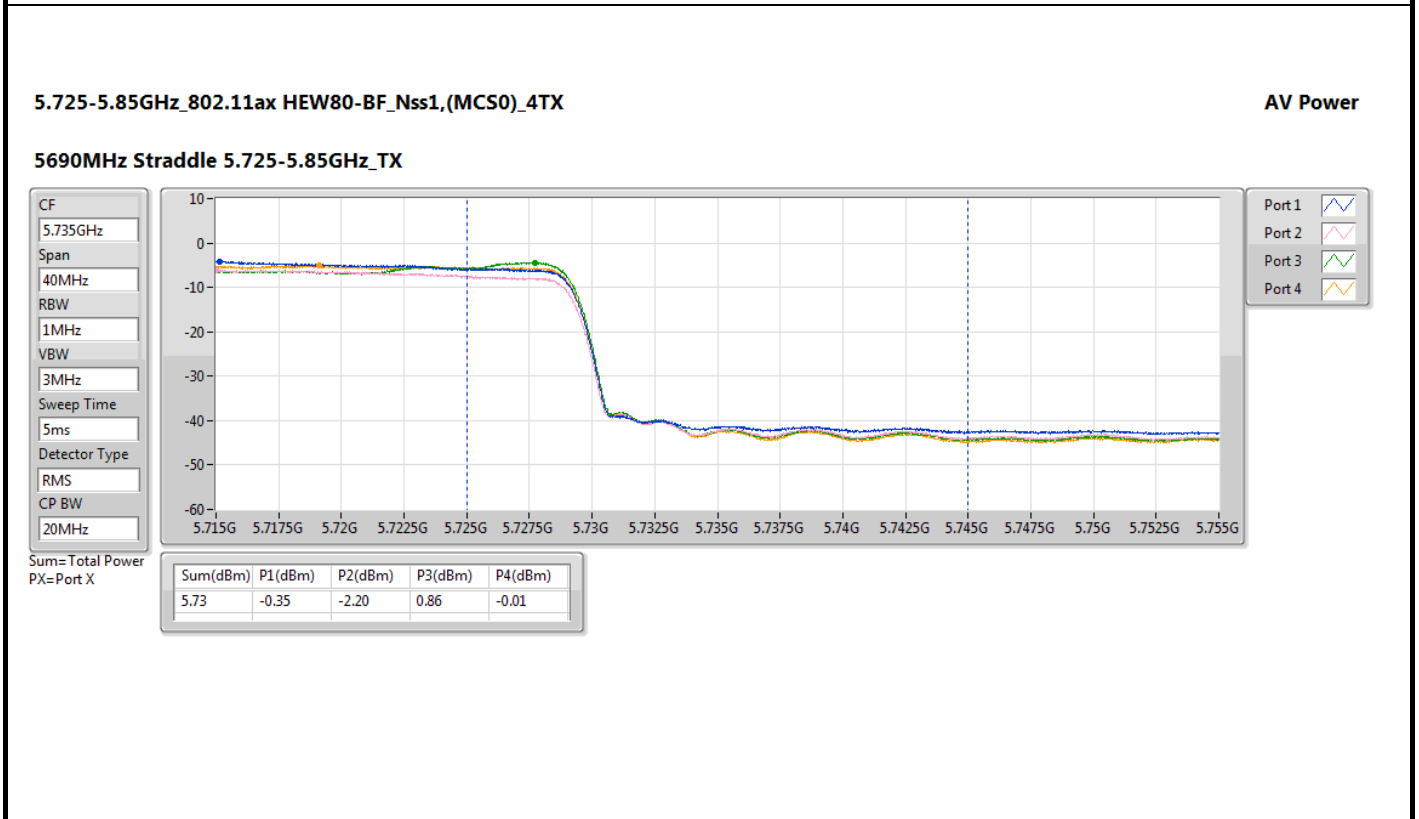

5.47-5.725GHz_802.11ax HEW20-BF_Nss1,(MCS0)_4TX

AV Power

5720MHz Straddle 5.47-5.725GHz_TX

5.725-5.85GHz_802.11ax HEW20-BF_Nss1,(MCS0)_4TX

AV Power

5720MHz Straddle 5.725-5.85GHz_TX

Non-beamforming mode

Summary