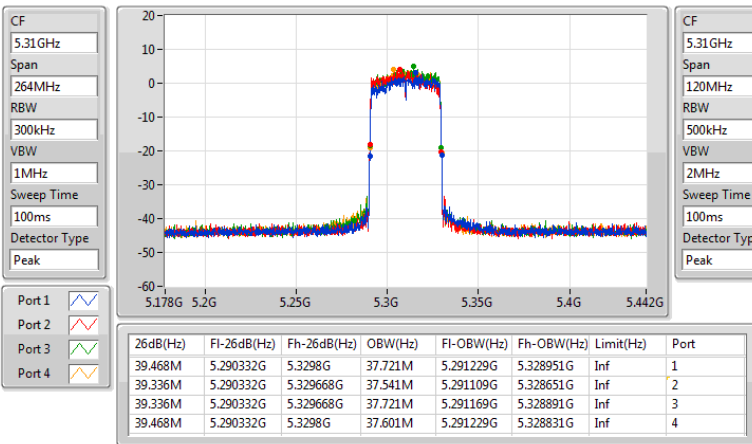

5.25-5.35GHz_802.11ax_HEW40-BF_Nss1,(MCS0)_4TX

EBW

5270MHz

15/06/2023

5.25-5.35GHz_802.11ax_HEW40-BF_Nss1,(MCS0)_4TX

EBW

5310MHz

15/06/2023