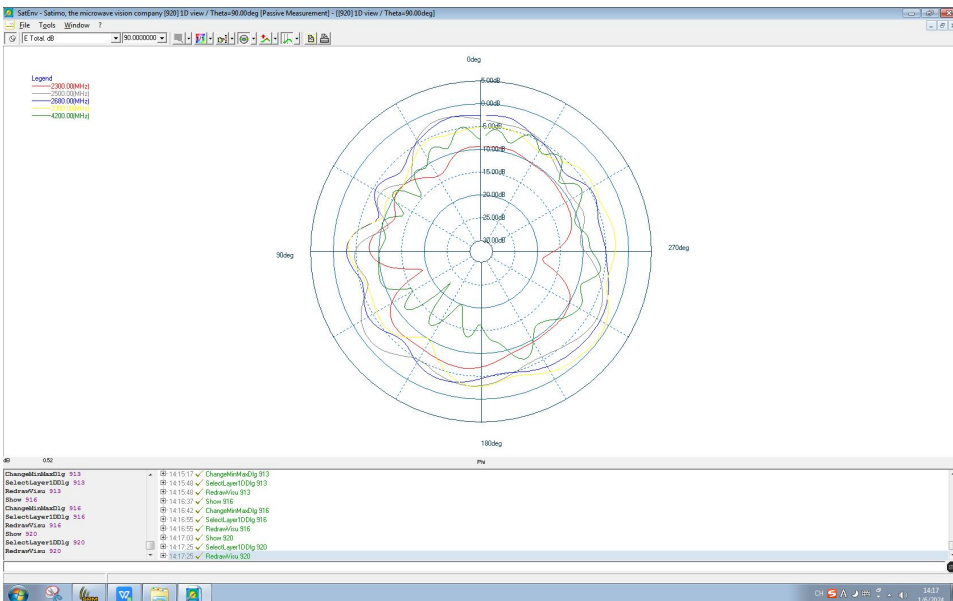

2400MHz

2500MHz

5150MHz

5850MHz

5900MHz

6550MHz

7150MHz

ANT5 X0Z(E1)

Y0Z(E2)

Y0Z(E2)

2340MHz

2540MHz

3550MHz