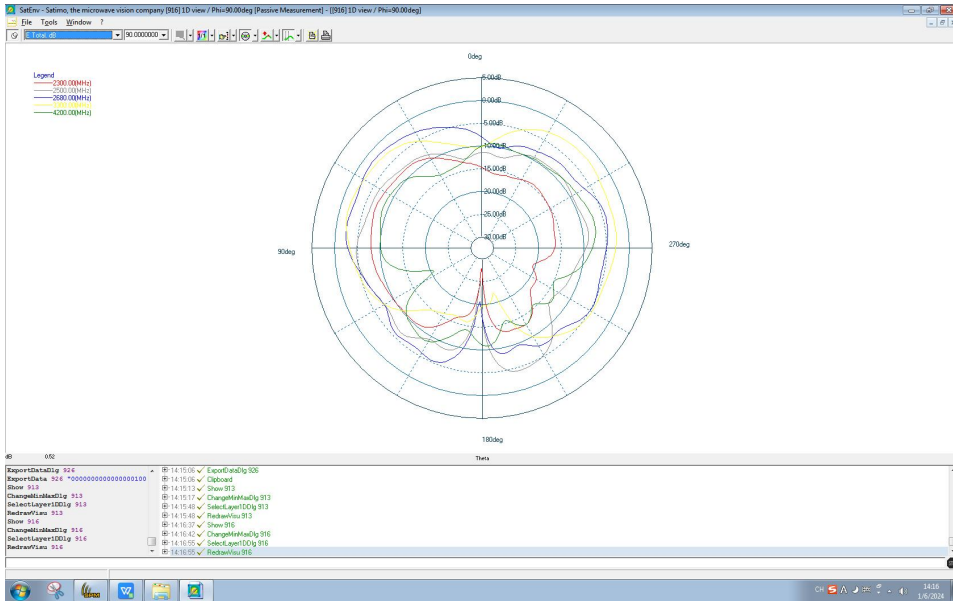

2400MHz

2500MHz

5150MHz

5850MHz

5900MHz

6550MHz

7150MHz

ANT5 X0Z(E1)

Y0Z(E2)

Y0Z(E2)

2340MHz

2540MHz

3550MHz