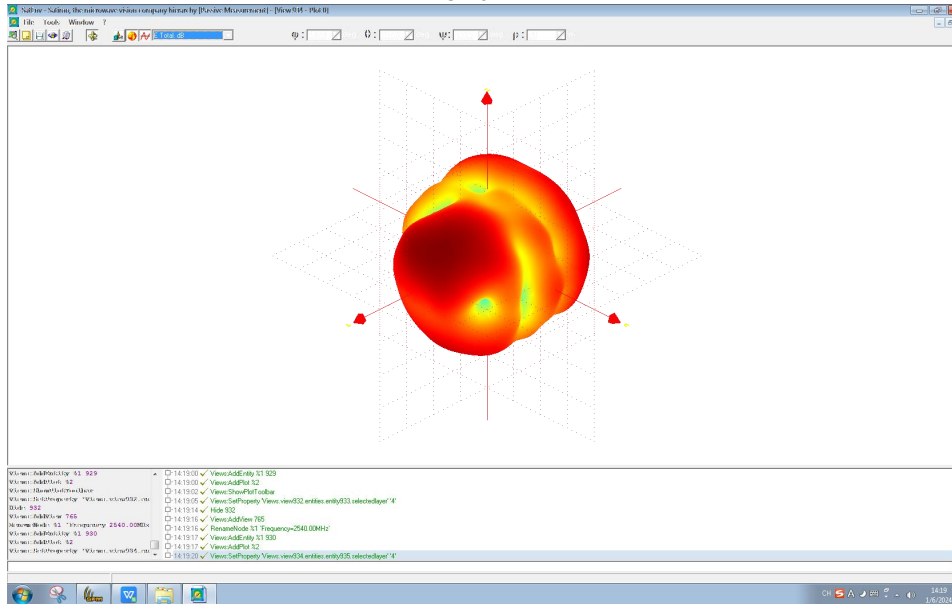

Y0Z(E2)

Y0Z(E2)

2340MHz

2540MHz

3550MHz