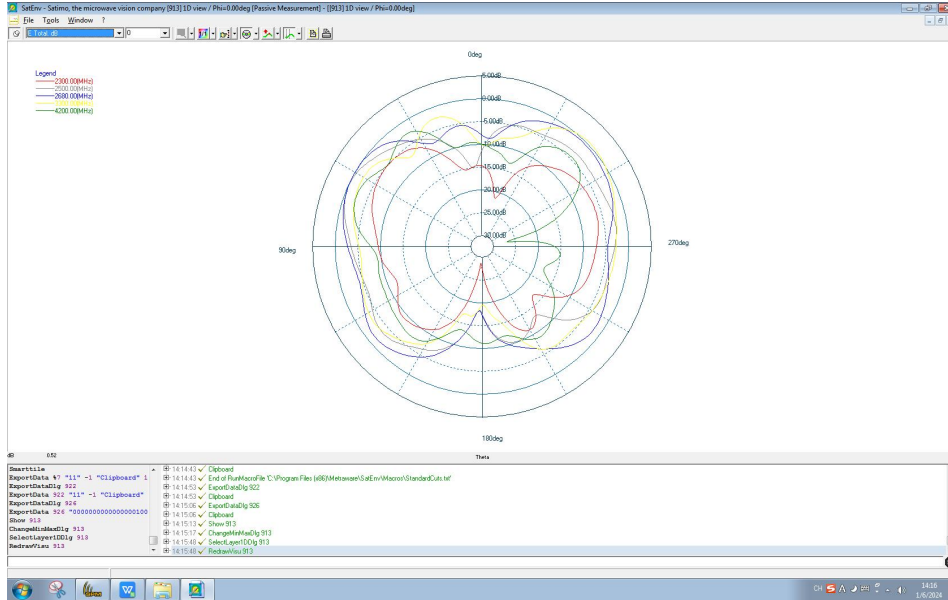

2400MHz

2500MHz

5150MHz

5850MHz

5900MHz

6550MHz

7150MHz

ANT5 X0Z(E1)

Y0Z(E2)

Y0Z(E2)

2340MHz

2540MHz

3550MHz