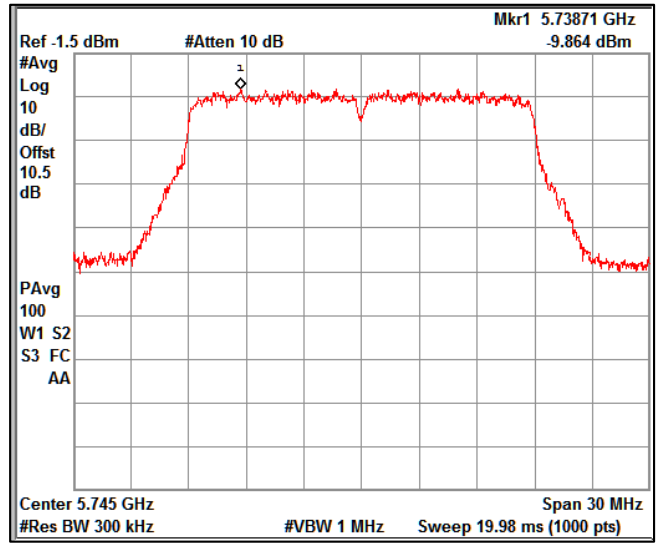

Channel Frequency 5745MHz