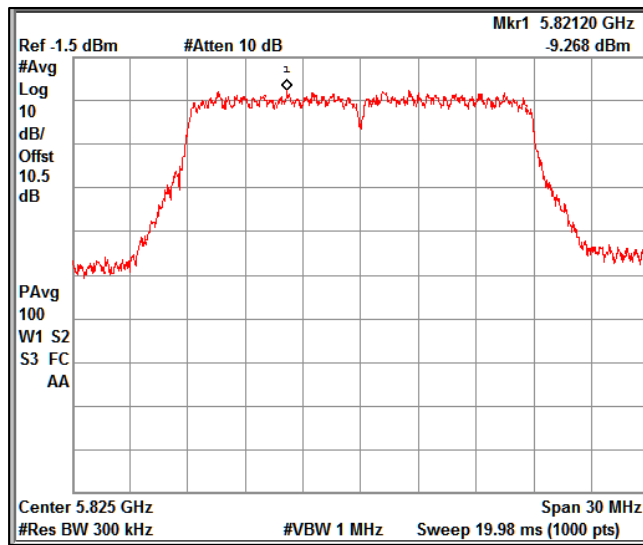

Channel Frequency 5825MHz