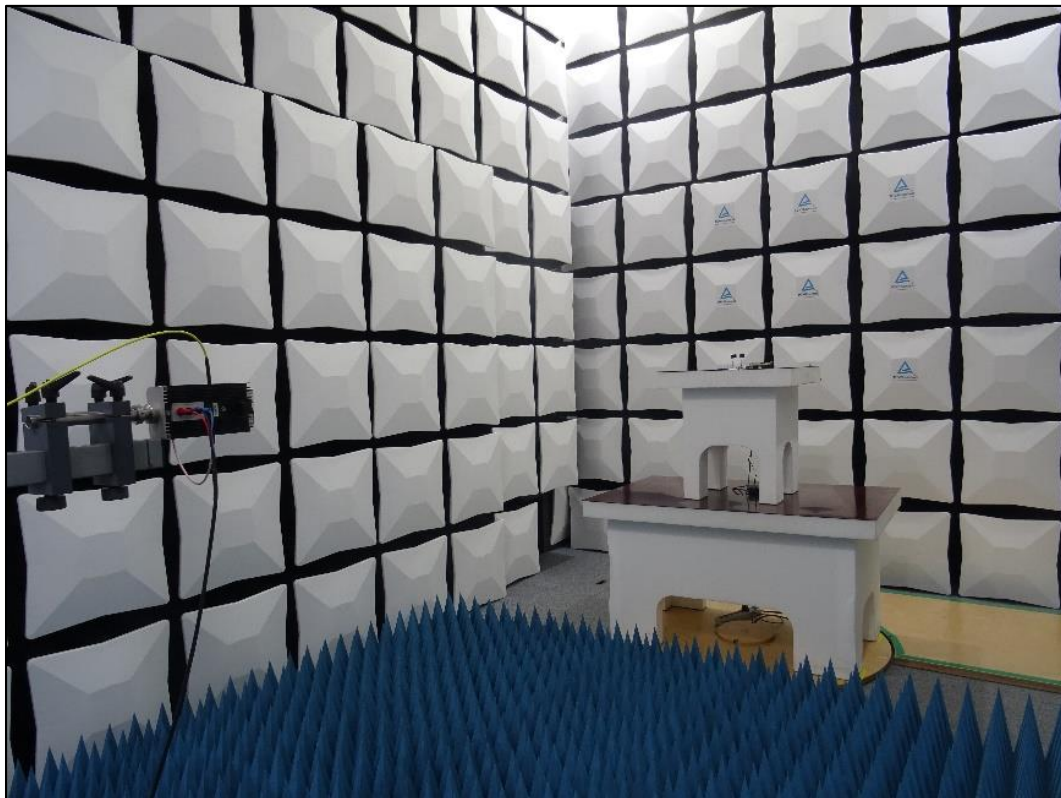

Setup Photos

**Reference test report No:
IN2391GP 001/IN23ZC8W 001/IN23VER9 001**

Seite 5 von 7
Page 5 of 7

Frequency range :18GHz-26GHz

Polarization : Vertical

Frequency range :18GHz-26GHz

Polarization : Horizontal