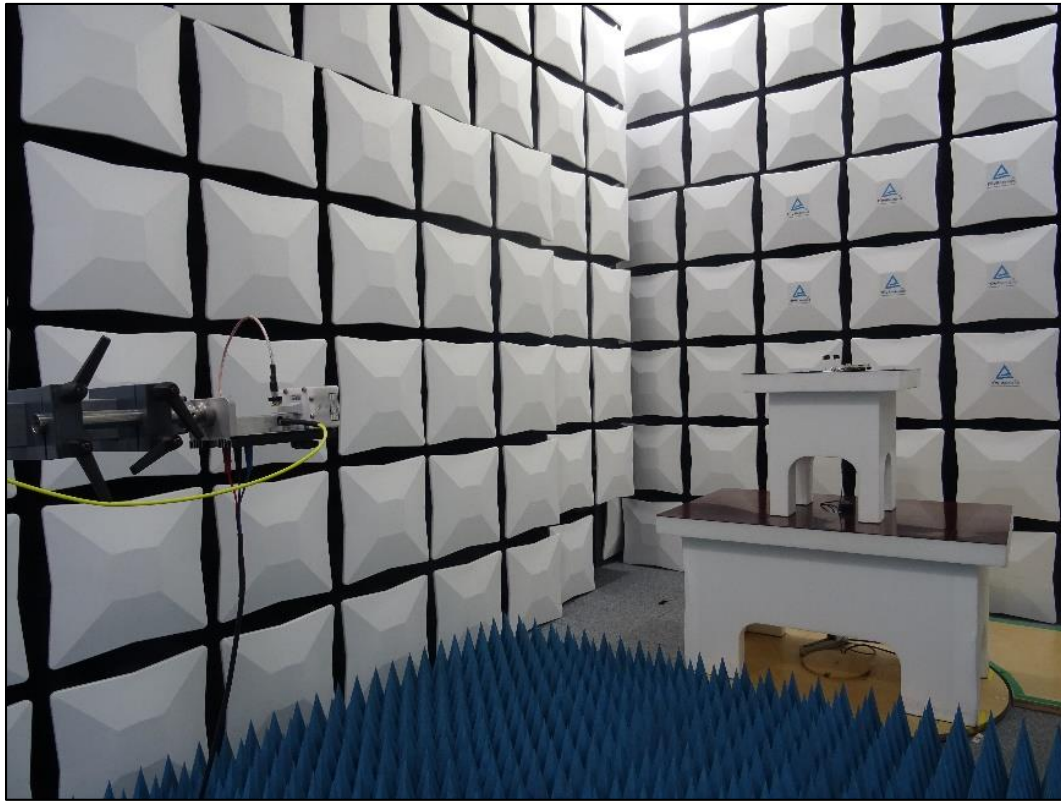

Setup Photos

**Reference test report No:
IN2391GP 001/IN23ZC8W 001/IN23VER9 001**

Seite 5 von 7
Page 5 of 7

Frequency range :18GHz-26GHz

Polarization : Vertical