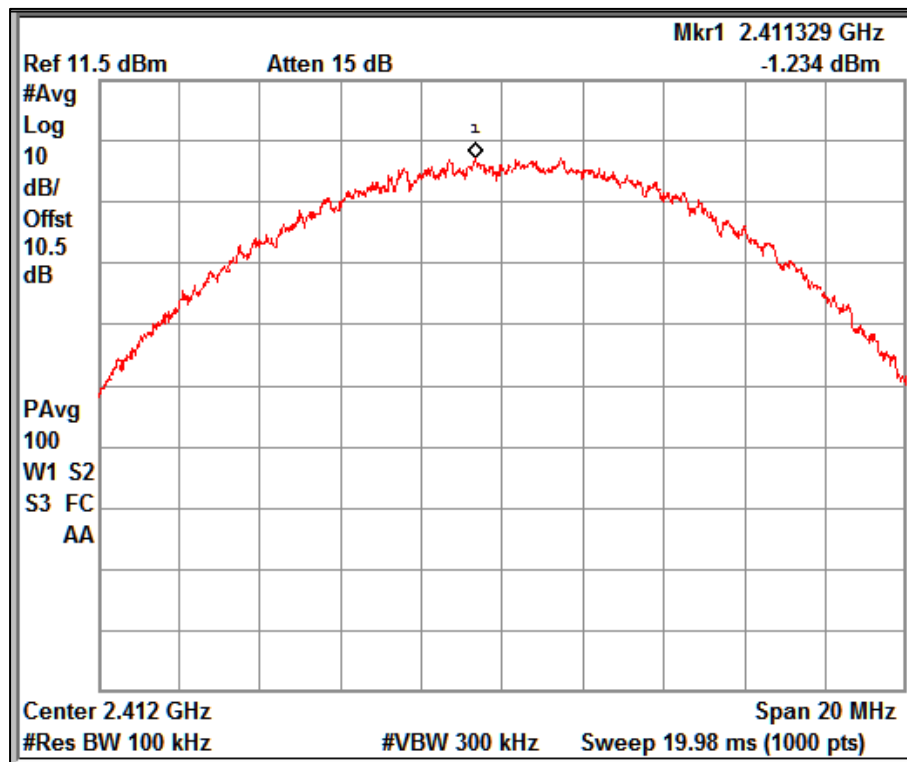

7.4.1 Band edge and reference plots

Modulation: 802.11b

Data Rate (Mbps)	Channel Frequency (MHz)	Reference Value (B) (dBm)	Band edge Frequency (MHz)	Value at Band edge (A) (dBm)	A-B (dBc)	Minimum Limit (dBc)
1	2412	2390	-61.73	-5.53	-56.2	-30
	2462	2483.5	-58.62	1.83	-60.45	-30
11	2412	2390	-65.11	-1.23	-63.88	-30
	2462	2483.5	-61.52	0.65	-62.17	-30

Data Rate: 1Mbps

Reference plot for 2412MHz

Prüfbericht - Nr.:
Test Report No.:

ULR-TC568821300000073F

Seite 75 von 199
Page 75 of 199

Data Rate: 1Mbps

Reference plot for 2462MHz

Data Rate: 11Mbps