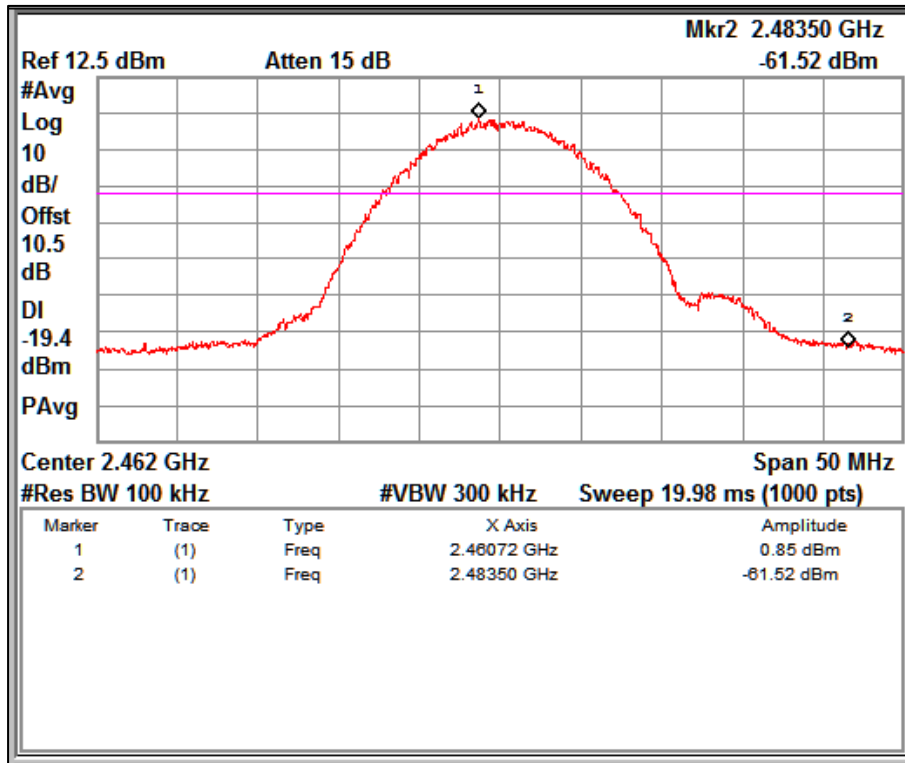

7.4.1 Band edge and reference plots

Modulation: 802.11b

Data Rate (Mbps)	Channel Frequency (MHz)	Reference Value (B) (dBm)	Band edge Frequency (MHz)	Value at Band edge (A) (dBm)	A-B (dBc)	Minimum Limit (dBc)
1	2412	2390	-61.73	-5.53	-56.2	-30
	2462	2483.5	-58.62	1.83	-60.45	-30
11	2412	2390	-65.11	-1.23	-63.88	-30
	2462	2483.5	-61.52	0.65	-62.17	-30

Reference plot for 2412MHz

Data Rate: 11Mbps

Reference plot for 2462MHz

Data Rate: 1Mbps

Band edge Channel Frequency 2412MHz

Data Rate: 1 Mbps

Band edge Channel Frequency 2462MHz

Data Rate: 11Mbps

Band edge Channel Frequency 2412MHz

Data Rate: 11Mbps

Band edge Channel Frequency 2462MHz

Modulation: 802.11g

Data Rate (Mbps)	Channel Frequency (MHz)	Reference Value (B) (dBm)	Band edge Frequency (MHz)	Value at Band edge (A) (dBm)	A-B (dBc)	Minimum Limit (dBc)
6	2412	2390	-70.43	-8.08	-62.35	-30
	2462	2483.5	-63.14	-7.35	-55.79	-30
54	2412	2390	-70.00	-8.77	-61.23	-30
	2462	2483.5	-57.86	-8.98	-48.88	-30