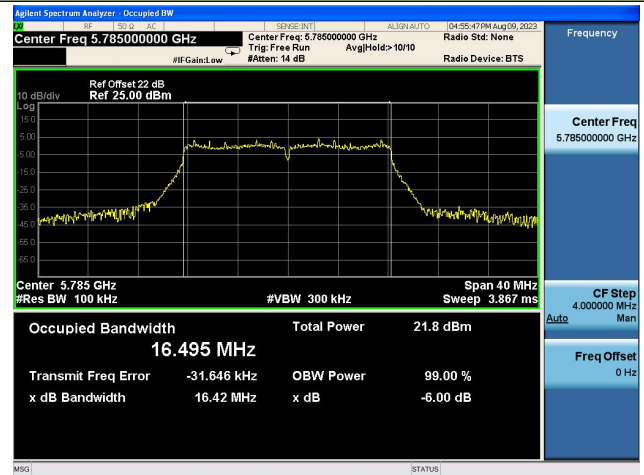

Channel 42 (5210MHz)

Channel 58 (5290MHz)

Channel 106 (5530MHz)

Channel 122 (5610MHz)

Channel 155 (5775MHz)

A.3 6dB Bandwidth Test Result

Test Site	NS-TR2	Test Engineer	Summer Tang
Test Date	2023-08-09		

Test Mode	Data Rate/ MCS	Channel No.	Frequency (MHz)	6dB Bandwidth (MHz)	Limit (MHz)
11a	6Mbps	149	5745	16.41	≥0.5
11a	6Mbps	157	5785	16.42	≥0.5
11a	6Mbps	165	5825	16.41	≥0.5
11n-HT20	MCS0	149	5745	17.60	≥0.5
11n-HT20	MCS0	157	5785	17.69	≥0.5
11n-HT20	MCS0	165	5825	17.62	≥0.5
11n-HT40	MCS0	151	5755	35.90	≥0.5
11n-HT40	MCS0	159	5795	36.07	≥0.5
11ac-VHT20	MCS0	149	5745	17.62	≥0.5
11ac-VHT20	MCS0	157	5785	17.65	≥0.5
11ac-VHT20	MCS0	165	5825	17.63	≥0.5
11ac-VHT40	MCS0	151	5755	35.80	≥0.5
11ac-VHT40	MCS0	159	5795	35.89	≥0.5
11ac-VHT80	MCS0	155	5775	76.38	≥0.5

802.11a 6dB Bandwidth

Channel 149 (5745MHz)

Channel 157 (5785MHz)

Channel 165 (5825MHz)