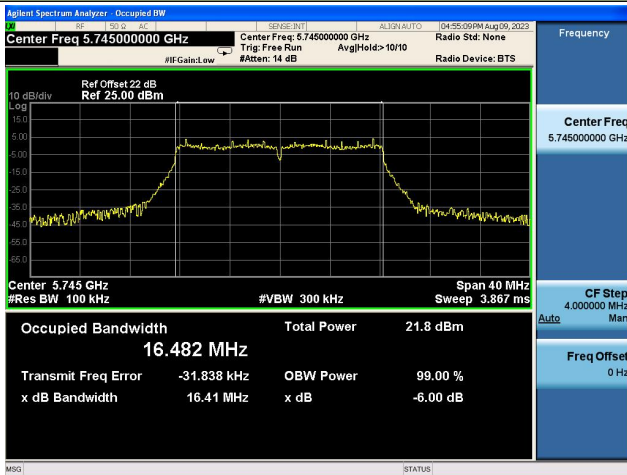

Channel 42 (5210MHz)

Channel 58 (5290MHz)

Channel 106 (5530MHz)

Channel 122 (5610MHz)

Channel 155 (5775MHz)

A.3 6dB Bandwidth Test Result

Test Site	NS-TR2	Test Engineer	Summer Tang
Test Date	2023-08-09		

Test Mode	Data Rate/ MCS	Channel No.	Frequency (MHz)	6dB Bandwidth (MHz)	Limit (MHz)
11a	6Mbps	149	5745	16.41	≥0.5
11a	6Mbps	157	5785	16.42	≥0.5
11a	6Mbps	165	5825	16.41	≥0.5
11n-HT20	MCS0	149	5745	17.60	≥0.5
11n-HT20	MCS0	157	5785	17.69	≥0.5
11n-HT20	MCS0	165	5825	17.62	≥0.5
11n-HT40	MCS0	151	5755	35.90	≥0.5
11n-HT40	MCS0	159	5795	36.07	≥0.5
11ac-VHT20	MCS0	149	5745	17.62	≥0.5
11ac-VHT20	MCS0	157	5785	17.65	≥0.5
11ac-VHT20	MCS0	165	5825	17.63	≥0.5
11ac-VHT40	MCS0	151	5755	35.80	≥0.5
11ac-VHT40	MCS0	159	5795	35.89	≥0.5
11ac-VHT80	MCS0	155	5775	76.38	≥0.5

802.11a 6dB Bandwidth

Channel 149 (5745MHz)

Channel 157 (5785MHz)

Channel 165 (5825MHz)