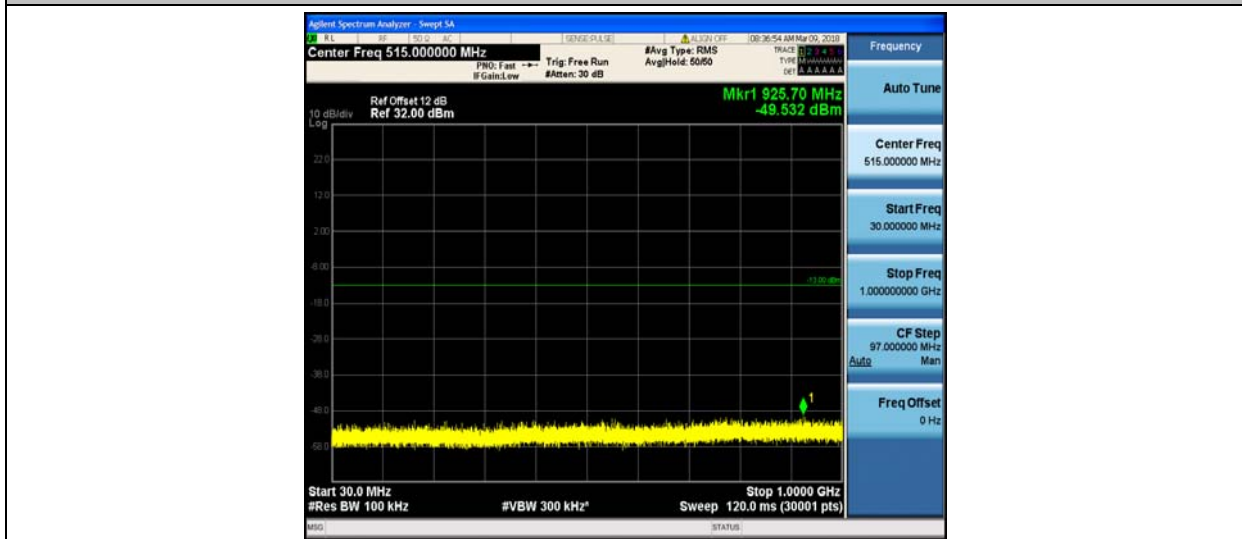

Band2_1.4MHz_QPSK_18900_1RB#0