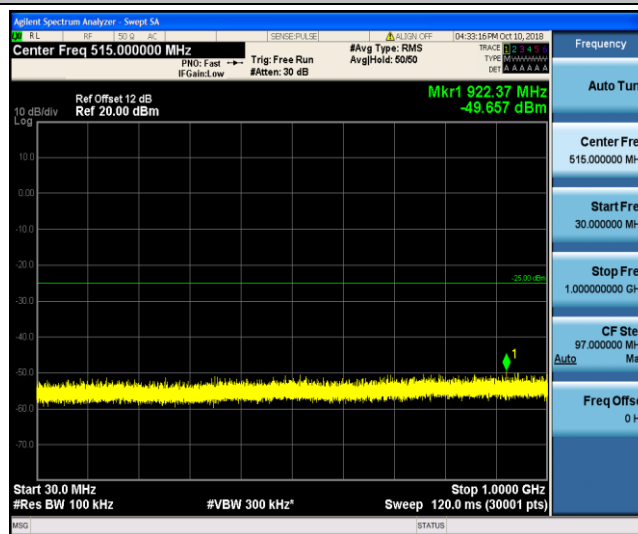

Band41\_20MHz\_QPSK\_40340\_1RB#0

Band41\_20MHz\_QPSK\_40340\_1RB#0

Band41\_20MHz\_QPSK\_40740\_1RB#0

Band41\_20MHz\_QPSK\_40740\_1RB#0

Band41\_20MHz\_QPSK\_41140\_1RB#0

Band41\_20MHz\_QPSK\_41140\_1RB#0

Band41\_20MHz\_16QAM\_40340\_1RB#0