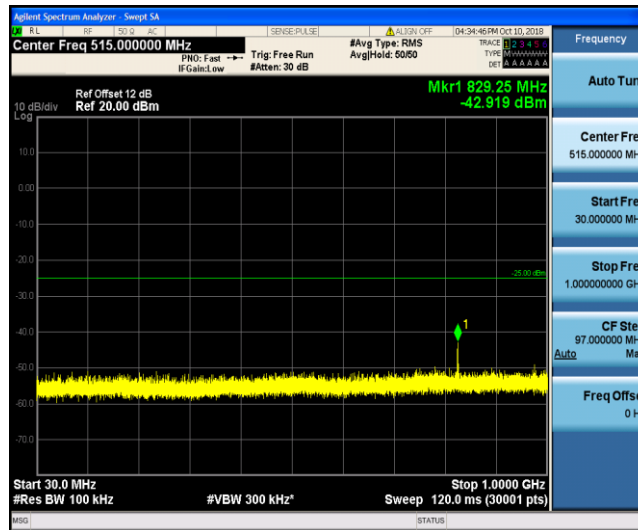

Band41\_20MHz\_QPSK\_40340\_1RB#0

Band41\_20MHz\_QPSK\_40340\_1RB#0

Band41\_20MHz\_QPSK\_40740\_1RB#0

Band41\_20MHz\_QPSK\_40740\_1RB#0

Band41\_20MHz\_QPSK\_41140\_1RB#0

Band41\_20MHz\_QPSK\_41140\_1RB#0

Band41\_20MHz\_16QAM\_40340\_1RB#0