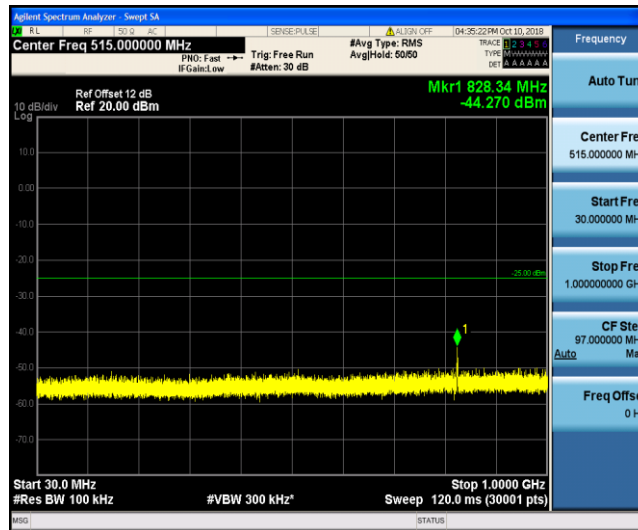

Band41_20MHz_16QAM_40740_1RB#0