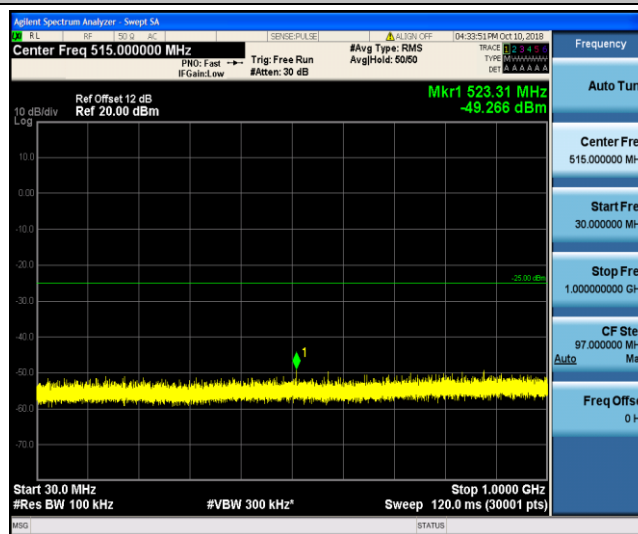

Band41_20MHz_16QAM_40340_1RB#0