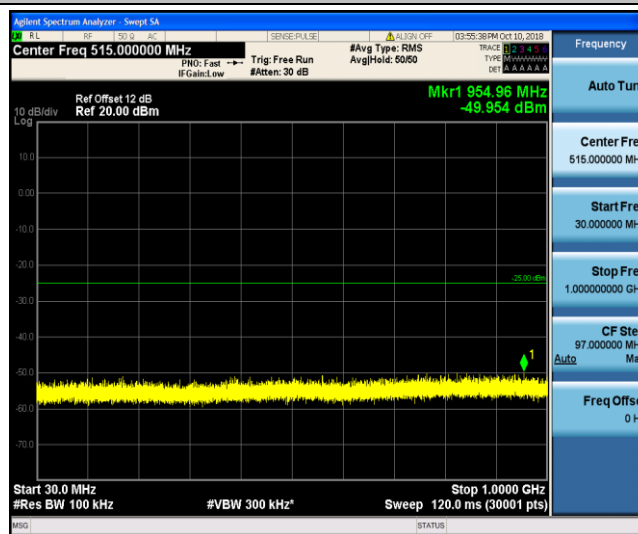

Band41\_5MHz\_16QAM\_40740\_1RB#0

Band41\_5MHz\_16QAM\_41215\_1RB#0

Band41\_5MHz\_16QAM\_41215\_1RB#0

Band41\_10MHz\_QPSK\_40290\_1RB#0

Band41\_10MHz\_QPSK\_40290\_1RB#0

Band41\_10MHz\_QPSK\_40740\_1RB#0

Band41\_10MHz\_QPSK\_40740\_1RB#0