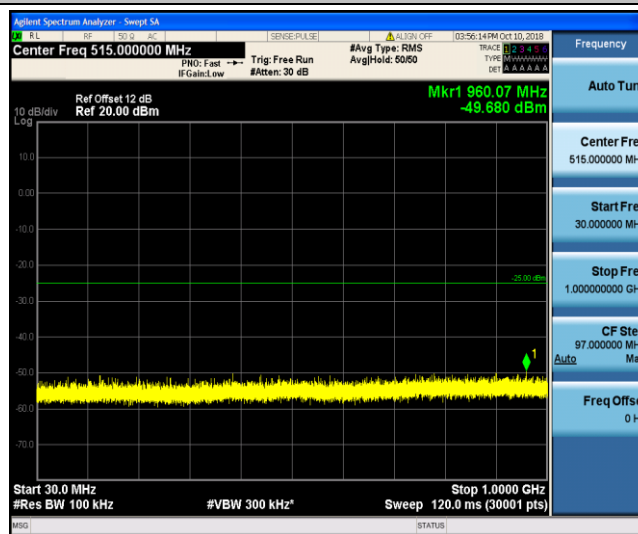

Band41\_10MHz\_QPSK\_41190\_1RB#0

Band41\_10MHz\_QPSK\_41190\_1RB#0

Band41\_10MHz\_16QAM\_40290\_1RB#0

Band41\_10MHz\_16QAM\_40290\_1RB#0

Band41\_10MHz\_16QAM\_40740\_1RB#0

Band41\_15MHz\_QPSK\_40315\_1RB#0