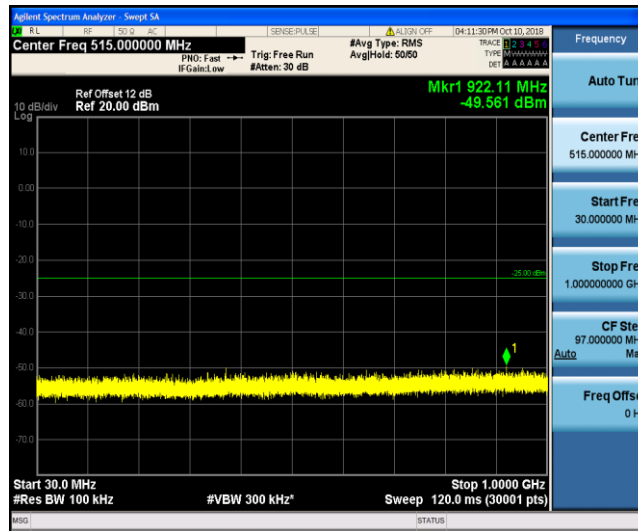

Band41\_10MHz\_QPSK\_41190\_1RB#0

Band41\_10MHz\_QPSK\_41190\_1RB#0

Band41\_10MHz\_16QAM\_40290\_1RB#0

Band41\_10MHz\_16QAM\_40290\_1RB#0

Band41\_10MHz\_16QAM\_40740\_1RB#0

Band41\_15MHz\_QPSK\_40315\_1RB#0