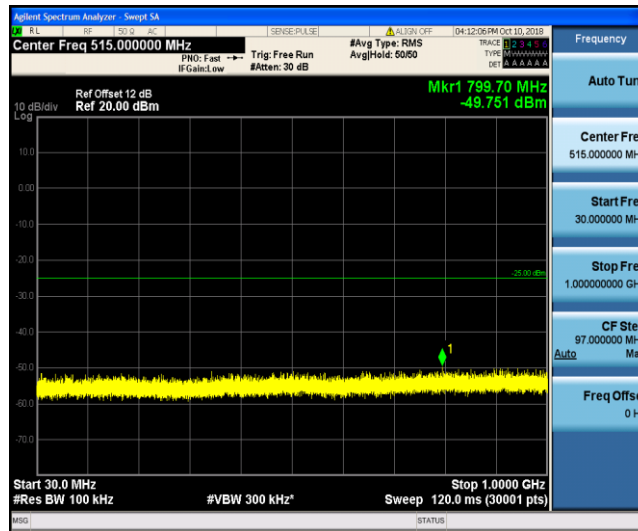

Band41_15MHz_16QAM_40315_1RB#0