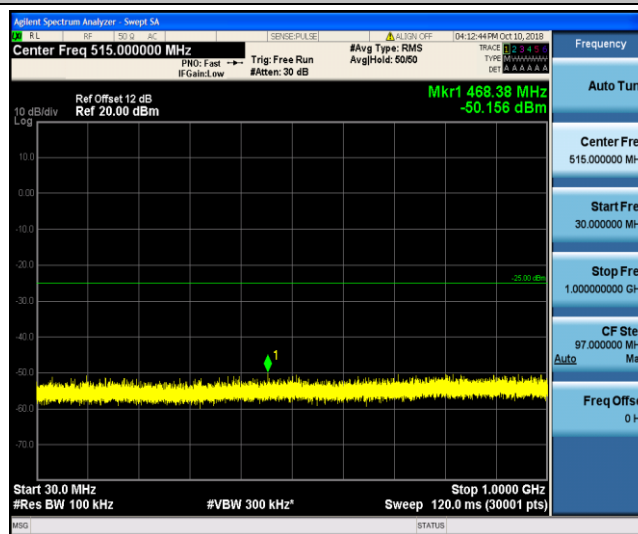

Band41_15MHz_QPSK_40315_1RB#0

Band41_15MHz_QPSK_40740_1RB#0