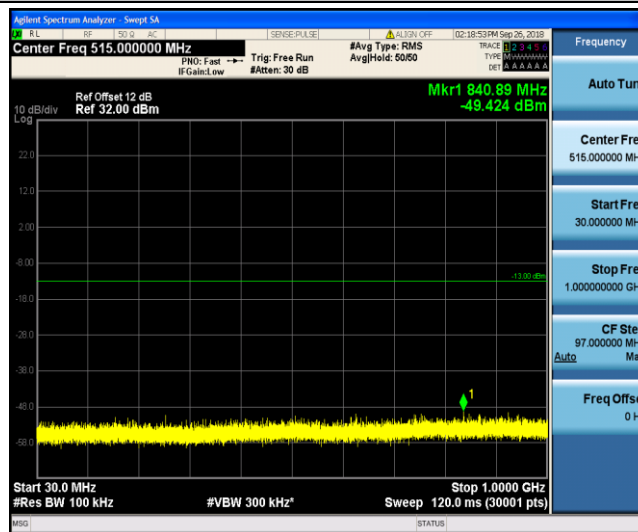

Band4_15MHz_QPSK_20025_1RB#0

Band4_15MHz_QPSK_20175_1RB#0