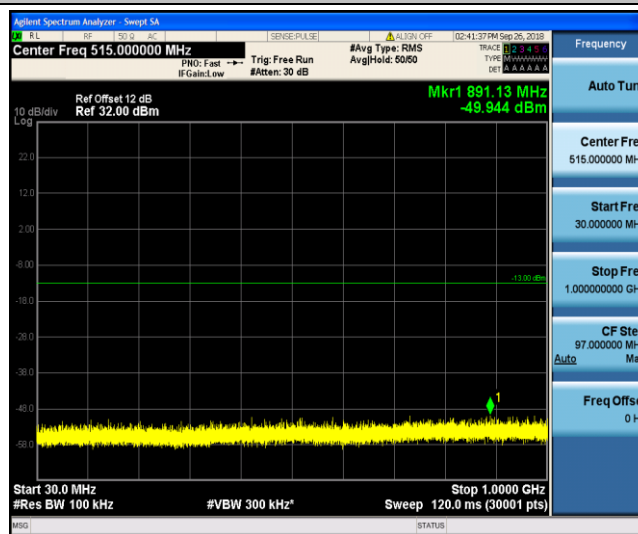

Band4\_20MHz\_QPSK\_20050\_1RB#0

Band4\_20MHz\_QPSK\_20175\_1RB#0

Band4\_20MHz\_QPSK\_20175\_1RB#0

Band4\_20MHz\_QPSK\_20300\_1RB#0

Band4\_20MHz\_QPSK\_20300\_1RB#0

Band4\_20MHz\_16QAM\_20050\_1RB#0

Band4\_20MHz\_16QAM\_20050\_1RB#0