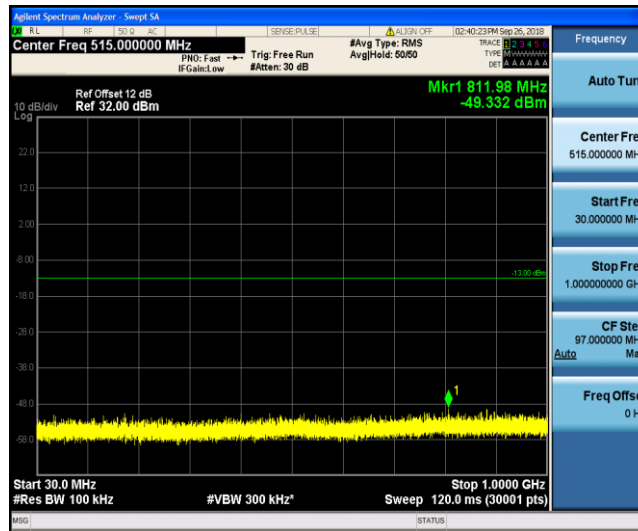

Band4\_20MHz\_QPSK\_20050\_1RB#0

Band4\_20MHz\_QPSK\_20175\_1RB#0

Band4\_20MHz\_QPSK\_20175\_1RB#0

Band4\_20MHz\_QPSK\_20300\_1RB#0

Band4\_20MHz\_QPSK\_20300\_1RB#0

Band4\_20MHz\_16QAM\_20050\_1RB#0

Band4\_20MHz\_16QAM\_20050\_1RB#0