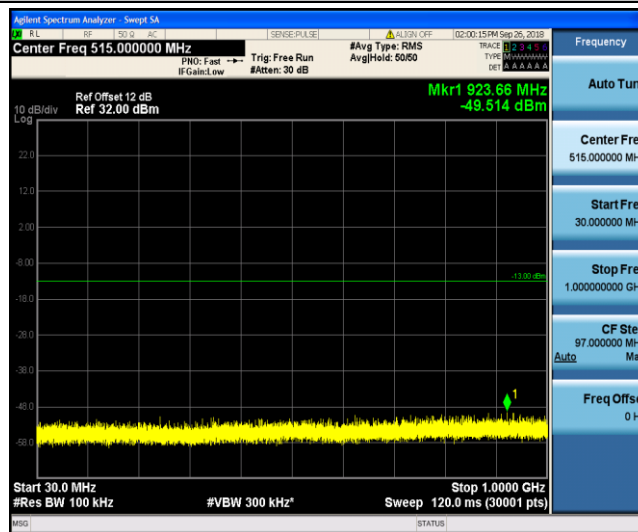

Band4\_10MHz\_QPSK\_20350\_1RB#0

Band4\_10MHz\_QPSK\_20350\_1RB#0

Band4\_10MHz\_16QAM\_20000\_1RB#0

Band4\_10MHz\_16QAM\_20000\_1RB#0

Band4\_10MHz\_16QAM\_20175\_1RB#0

Band4\_10MHz\_16QAM\_20175\_1RB#0

Band4\_10MHz\_16QAM\_20350\_1RB#0