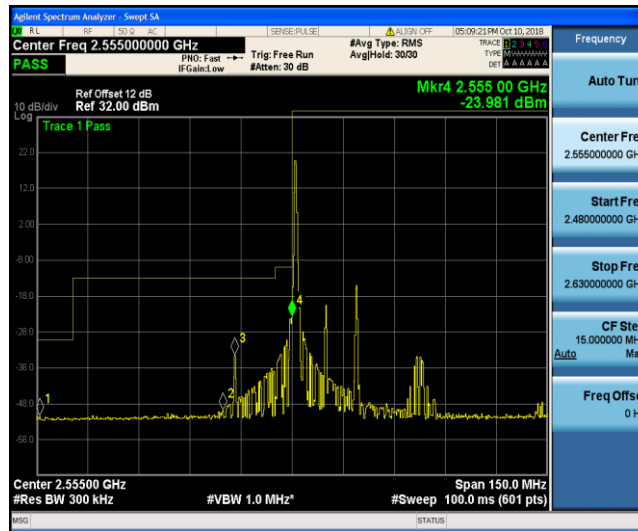

Band41\_20MHz\_QPSK\_40340\_1RB#0

Band41\_20MHz\_QPSK\_40340\_100RB#0

Band41\_20MHz\_QPSK\_40740\_1RB#99

Band41\_20MHz\_QPSK\_40740\_100RB#0

Band41\_20MHz\_QPSK\_41140\_1RB#99

Band41\_20MHz\_QPSK\_41140\_100RB#0