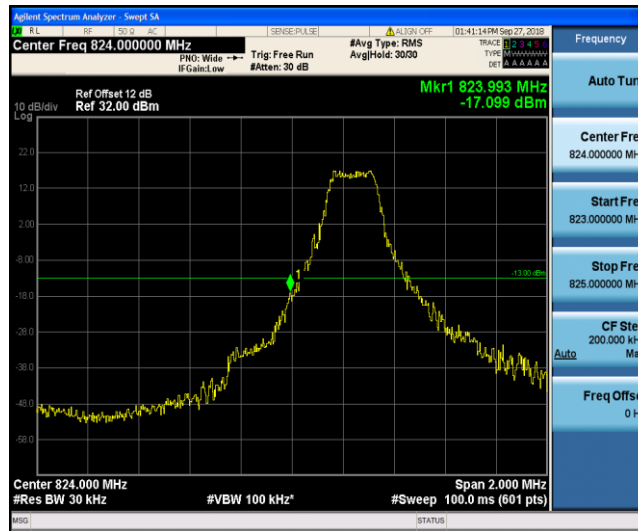

Band5_3MHz_QPSK_20635_15RB#0

Band5_3MHz_16QAM_20415_1RB#0