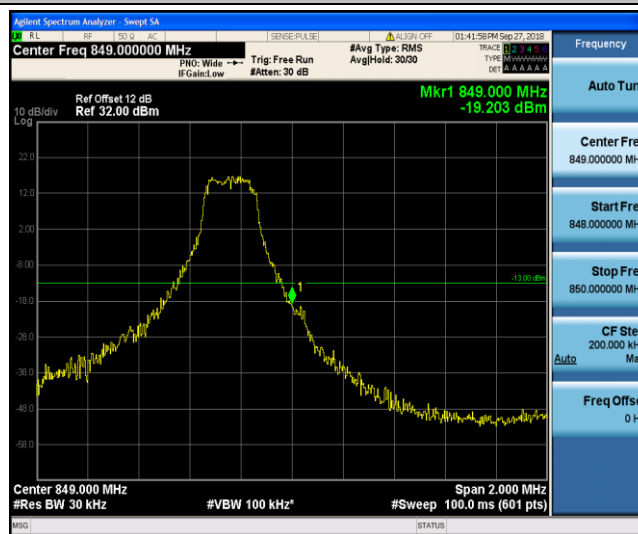

Band5_3MHz_16QAM_20635_1RB#14