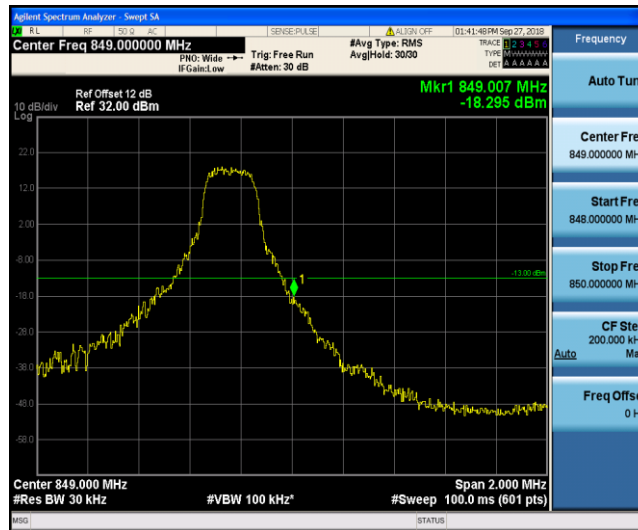

Band5_3MHz_QPSK_20415_15RB#0

Band5_3MHz_QPSK_20635_1RB#14