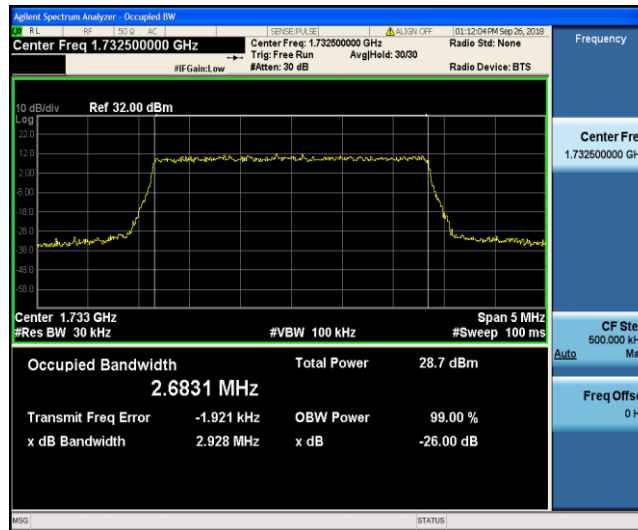

Band4\_1.4MHz\_QPSK\_20393\_6RB#0

Band4\_1.4MHz\_16QAM\_19957\_6RB#0

Band4\_1.4MHz\_16QAM\_20175\_6RB#0

Band4\_1.4MHz\_16QAM\_20393\_6RB#0

Band4\_3MHz\_QPSK\_19965\_15RB#0

Band4\_3MHz\_QPSK\_20175\_15RB#0

Band4\_3MHz\_QPSK\_20385\_15RB#0