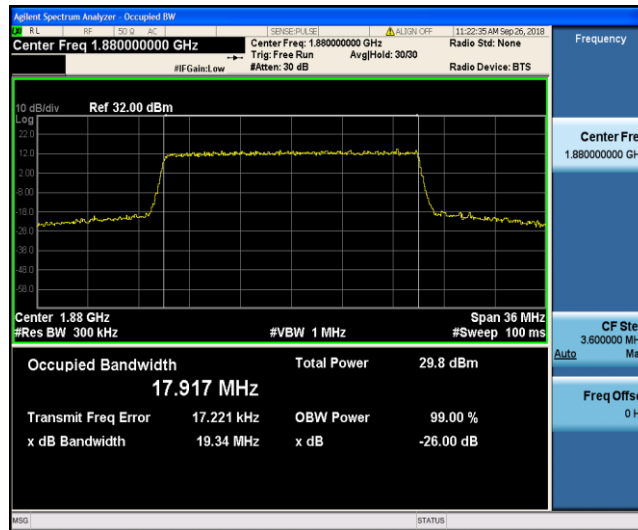

Band2\_15MHz\_QPSK\_19125\_75RB#0

Band2\_15MHz\_16QAM\_18675\_75RB#0

Band2\_15MHz\_16QAM\_18900\_75RB#0

Band2\_15MHz\_16QAM\_19125\_75RB#0

Band2\_20MHz\_QPSK\_18700\_100RB#0

Band2\_20MHz\_QPSK\_18900\_100RB#0