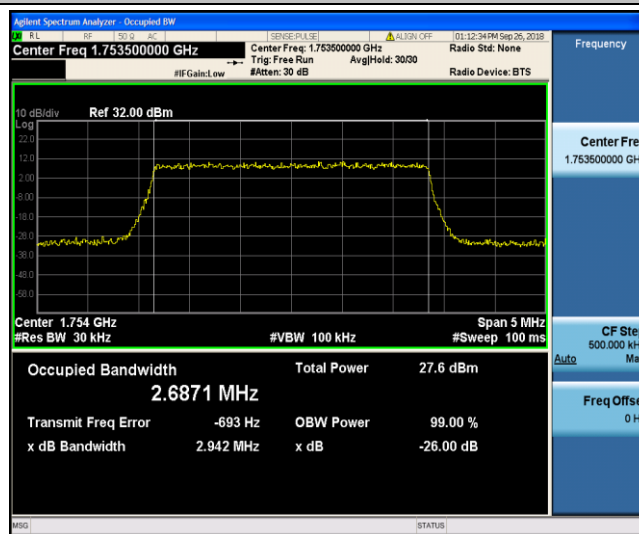

Band4_3MHz_16QAM_20385_15RB#0