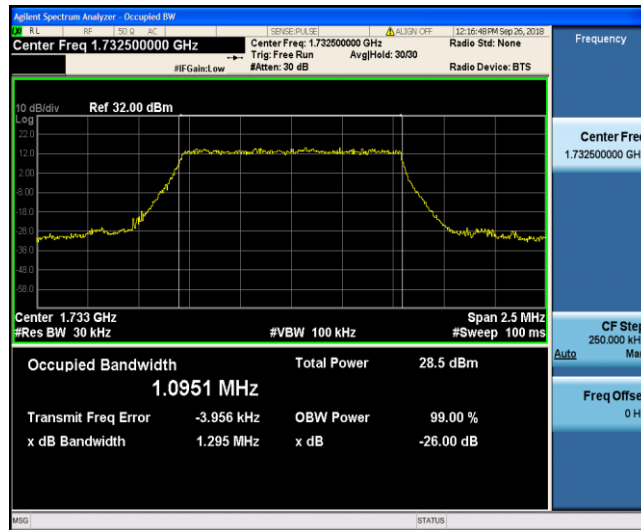

Band2\_20MHz\_QPSK\_19100\_100RB#0

Band2\_20MHz\_16QAM\_18700\_100RB#0

Band2\_20MHz\_16QAM\_18900\_100RB#0

Band2\_20MHz\_16QAM\_19100\_100RB#0

Band4\_1.4MHz\_QPSK\_19957\_6RB#0

Band4\_1.4MHz\_QPSK\_20175\_6RB#0