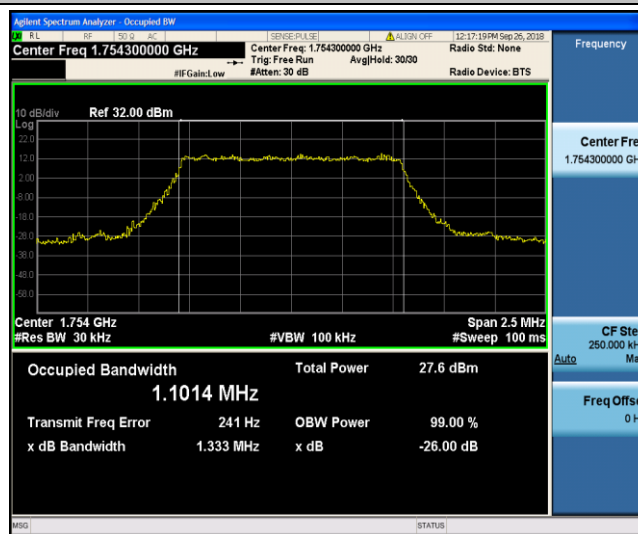

Band4_1.4MHz_16QAM_20393_6RB#0