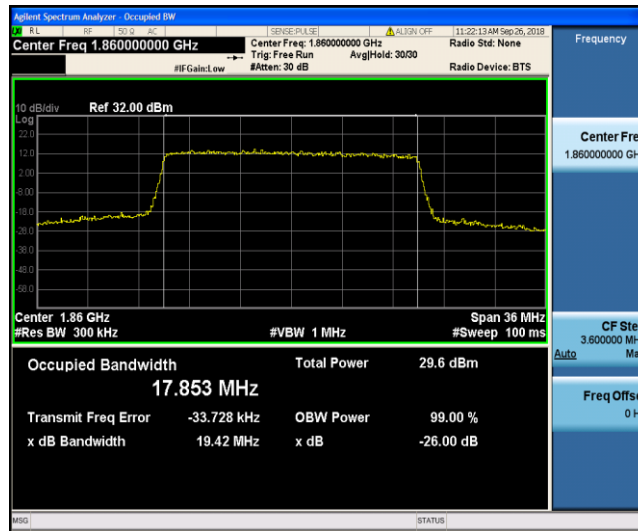

Band2\_15MHz\_QPSK\_19125\_75RB#0

Band2\_15MHz\_16QAM\_18675\_75RB#0

Band2\_15MHz\_16QAM\_18900\_75RB#0

Band2\_15MHz\_16QAM\_19125\_75RB#0

Band2\_20MHz\_QPSK\_18700\_100RB#0

Band2\_20MHz\_QPSK\_18900\_100RB#0