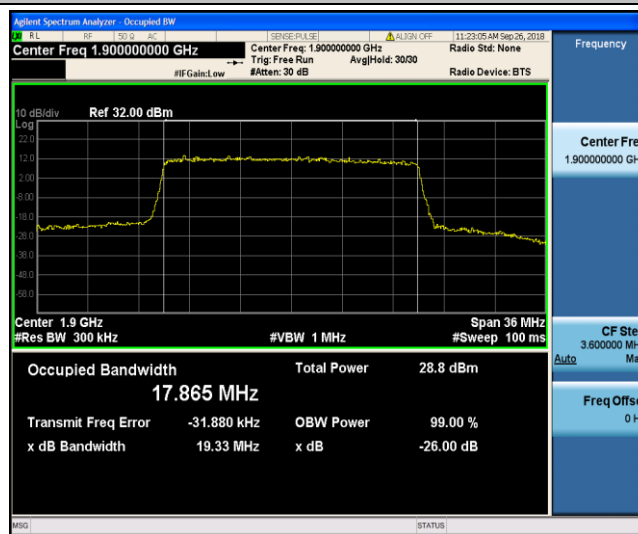

Band2_20MHz_16QAM_19100_100RB#0