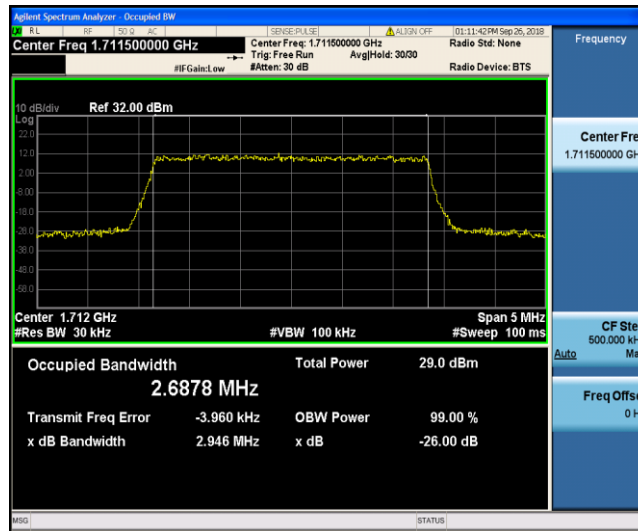

Band4\_1.4MHz\_QPSK\_20393\_6RB#0

Band4\_1.4MHz\_16QAM\_19957\_6RB#0

Band4\_1.4MHz\_16QAM\_20175\_6RB#0

Band4\_1.4MHz\_16QAM\_20393\_6RB#0

Band4\_3MHz\_QPSK\_19965\_15RB#0

Band4\_3MHz\_QPSK\_20175\_15RB#0

Band4\_3MHz\_QPSK\_20385\_15RB#0