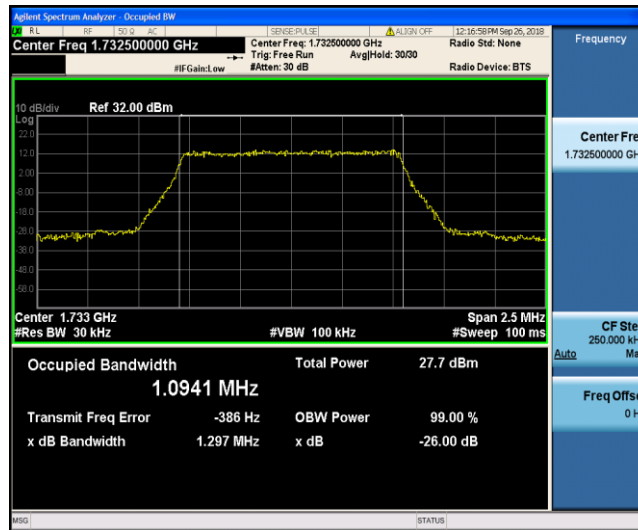

Band4_1.4MHz_16QAM_20175_6RB#0