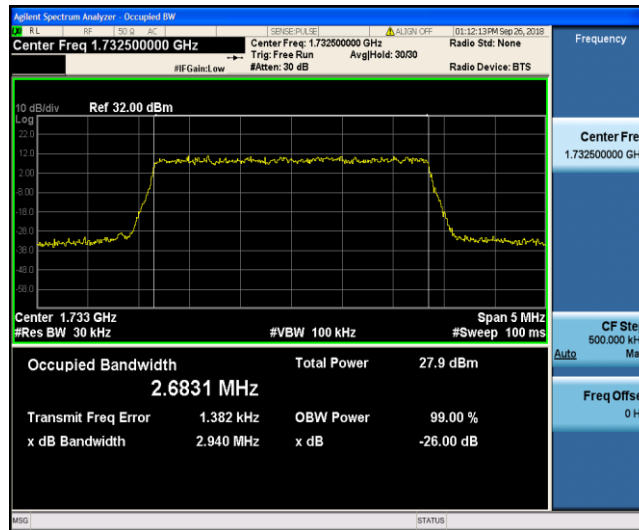

Band4_3MHz_16QAM_20175_15RB#0