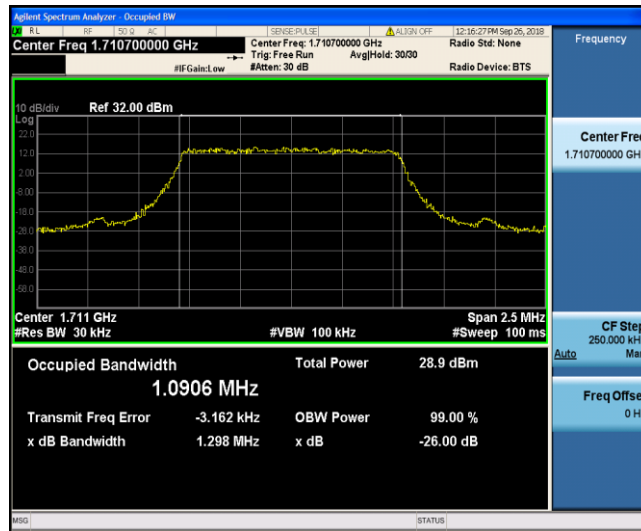

Band2\_20MHz\_QPSK\_19100\_100RB#0

Band2\_20MHz\_16QAM\_18700\_100RB#0

Band2\_20MHz\_16QAM\_18900\_100RB#0

Band2\_20MHz\_16QAM\_19100\_100RB#0

Band4\_1.4MHz\_QPSK\_19957\_6RB#0

Band4\_1.4MHz\_QPSK\_20175\_6RB#0