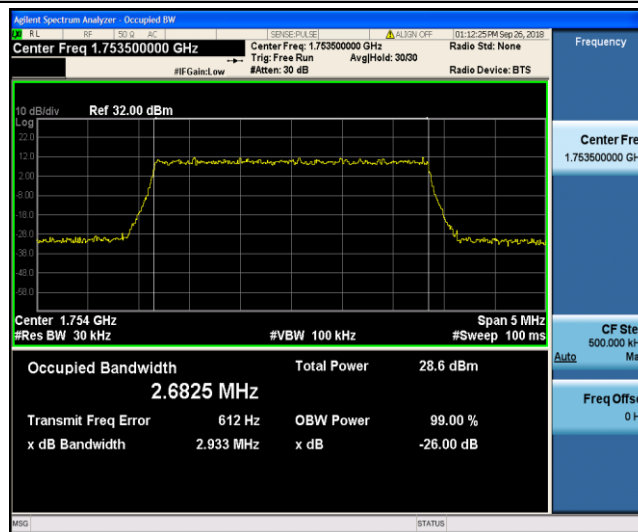

Band4\_1.4MHz\_QPSK\_20393\_6RB#0

Band4\_1.4MHz\_16QAM\_19957\_6RB#0

Band4\_1.4MHz\_16QAM\_20175\_6RB#0

Band4\_1.4MHz\_16QAM\_20393\_6RB#0

Band4\_3MHz\_QPSK\_19965\_15RB#0

Band4\_3MHz\_QPSK\_20175\_15RB#0

Band4\_3MHz\_QPSK\_20385\_15RB#0