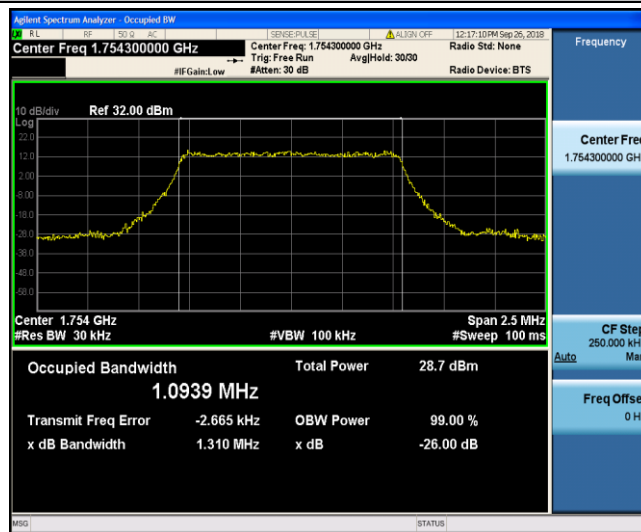

Band2\_20MHz\_QPSK\_19100\_100RB#0

Band2\_20MHz\_16QAM\_18700\_100RB#0

Band2\_20MHz\_16QAM\_18900\_100RB#0

Band2\_20MHz\_16QAM\_19100\_100RB#0

Band4\_1.4MHz\_QPSK\_19957\_6RB#0

Band4\_1.4MHz\_QPSK\_20175\_6RB#0