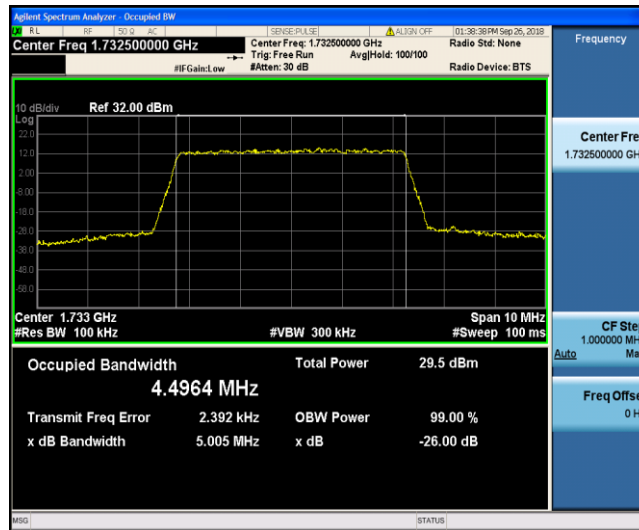

Band4\_3MHz\_16QAM\_19965\_15RB#0

Band4\_3MHz\_16QAM\_20175\_15RB#0

Band4\_3MHz\_16QAM\_20385\_15RB#0

Band4\_5MHz\_QPSK\_19975\_25RB#0

Band4\_5MHz\_QPSK\_20175\_25RB#0

Band4\_5MHz\_QPSK\_20375\_25RB#0

Band4\_5MHz\_16QAM\_19975\_25RB#0