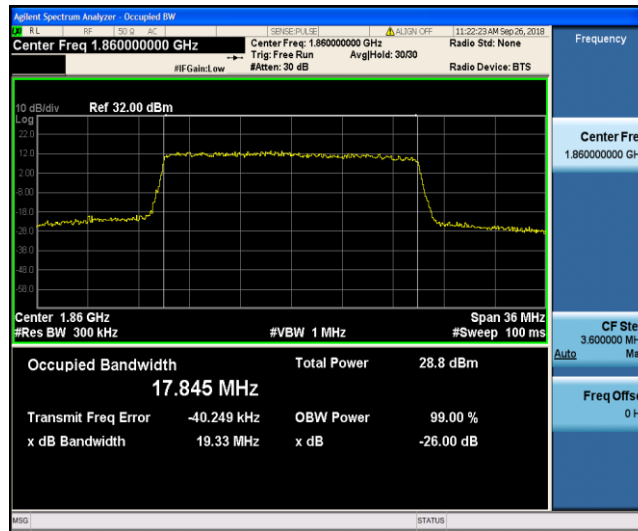

Band2_20MHz_16QAM_18700_100RB#0