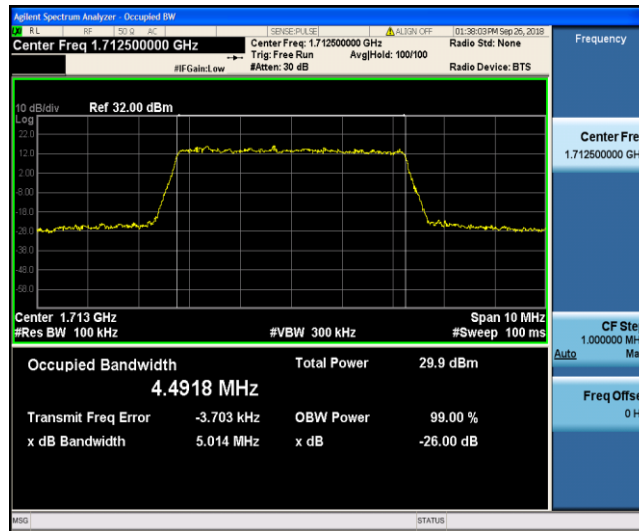

Band4_5MHz_QPSK_19975_25RB#0