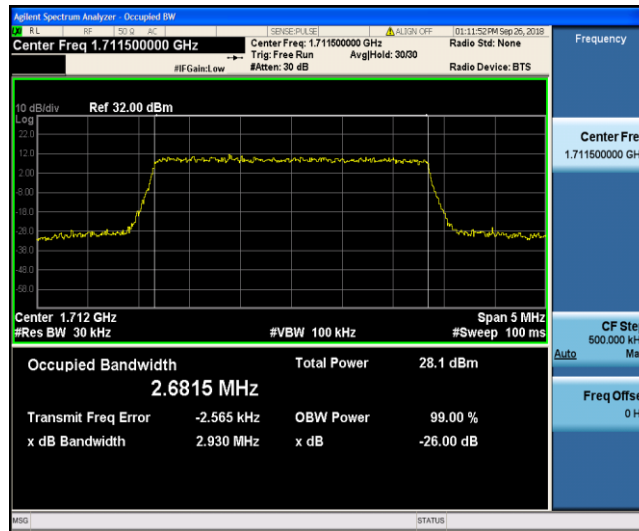

Band4\_1.4MHz\_QPSK\_20393\_6RB#0

Band4\_1.4MHz\_16QAM\_19957\_6RB#0

Band4\_1.4MHz\_16QAM\_20175\_6RB#0

Band4\_1.4MHz\_16QAM\_20393\_6RB#0

Band4\_3MHz\_QPSK\_19965\_15RB#0

Band4\_3MHz\_QPSK\_20175\_15RB#0

Band4\_3MHz\_QPSK\_20385\_15RB#0