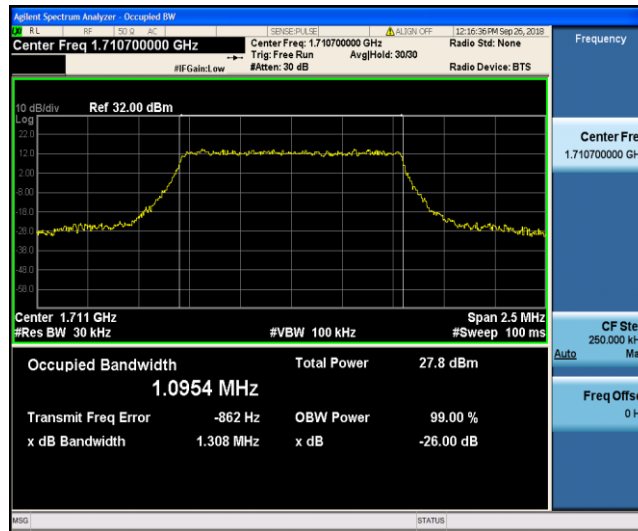

Band4_1.4MHz_16QAM_19957_6RB#0