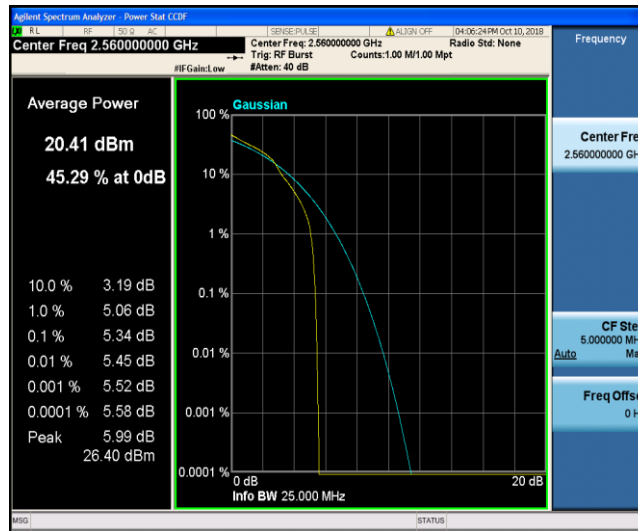

Band41_5MHz_16QAM_41215_25RB#0

Band41_10MHz_QPSK_40290_1RB#0

Band41_10MHz_QPSK_40290_50RB#0

Band41_10MHz_QPSK_40740_1RB#0

Band41_10MHz_QPSK_40740_50RB#0

Band41_10MHz_QPSK_41190_1RB#0

Band41_10MHz_QPSK_41190_50RB#0