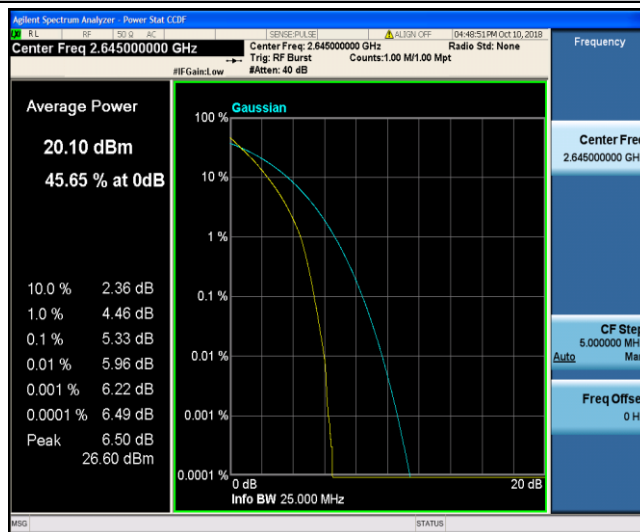

Band41_20MHz_QPSK_41140_100RB#0