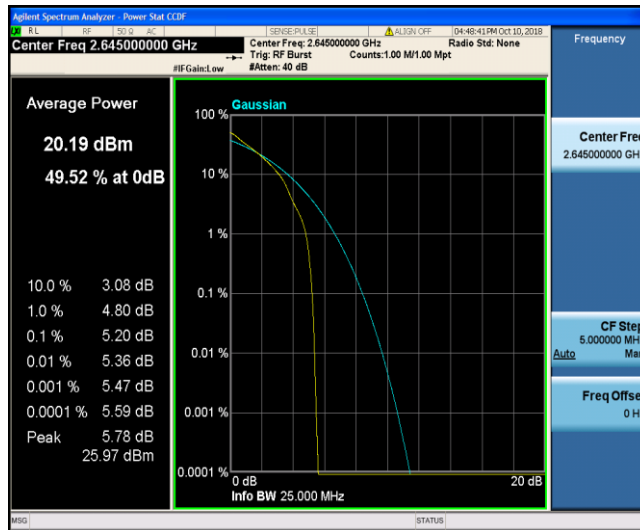

Band41_20MHz_QPSK_41140_1RB#0