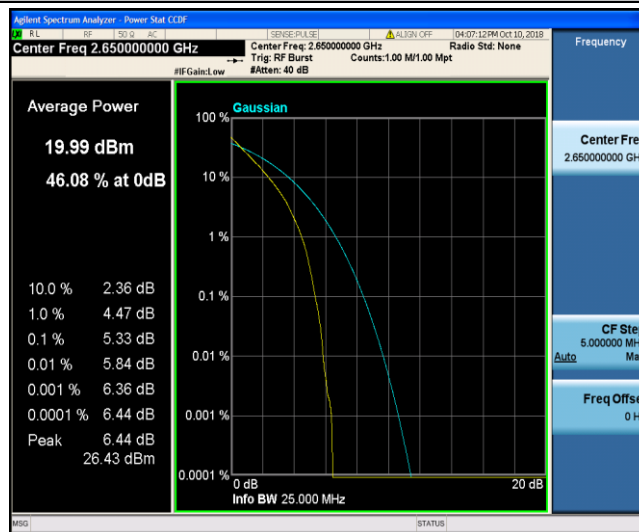

Band41_5MHz_16QAM_41215_25RB#0

Band41_10MHz_QPSK_40290_1RB#0

Band41_10MHz_QPSK_40290_50RB#0

Band41_10MHz_QPSK_40740_1RB#0

Band41_10MHz_QPSK_40740_50RB#0

Band41_10MHz_QPSK_41190_1RB#0

Band41_10MHz_QPSK_41190_50RB#0