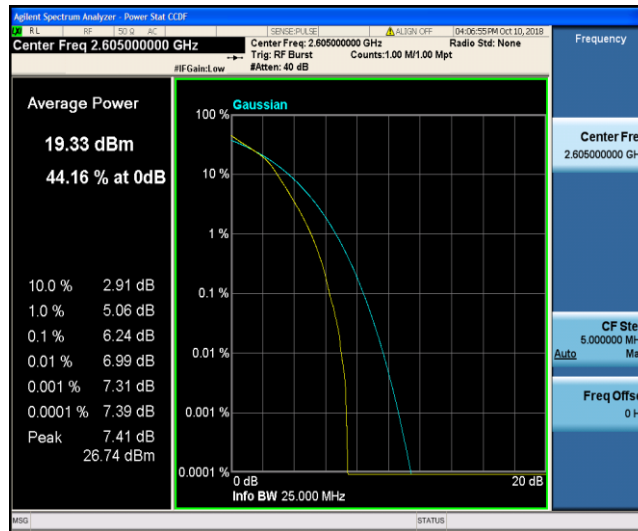

Band41_10MHz_16QAM_40740_50RB#0