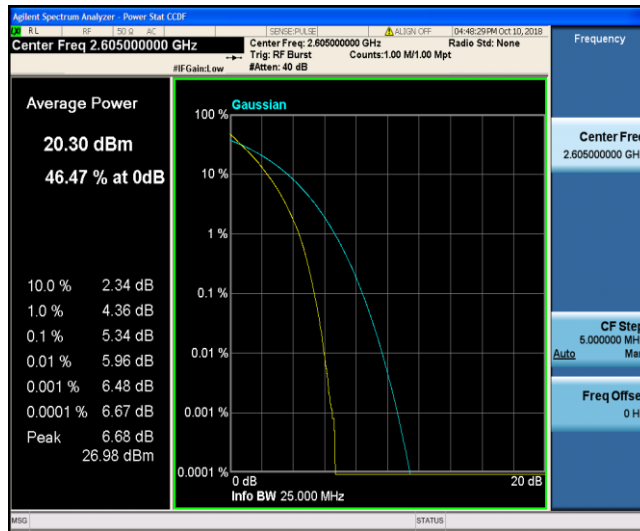

Band41_15MHz_16QAM_40740_1RB#0

Band41_15MHz_16QAM_40740_75RB#0

Band41_15MHz_16QAM_41165_1RB#0

Band41_15MHz_16QAM_41165_75RB#0

Band41_20MHz_QPSK_40340_1RB#0

Band41_20MHz_QPSK_40340_100RB#0

Band41_20MHz_QPSK_40740_1RB#0