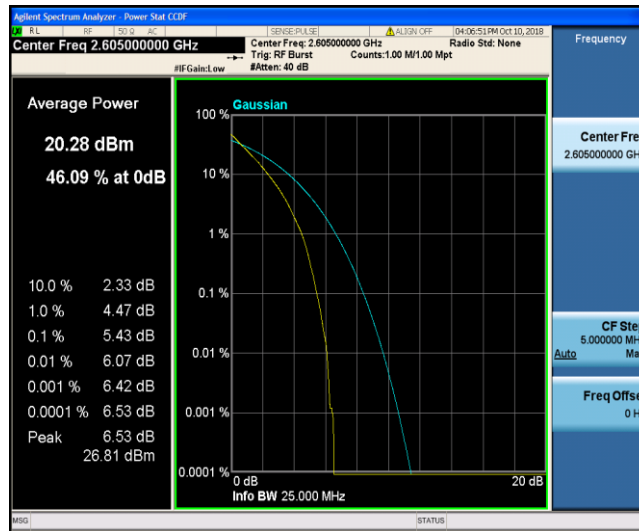

Band41_5MHz_16QAM_41215_25RB#0

Band41_10MHz_QPSK_40290_1RB#0

Band41_10MHz_QPSK_40290_50RB#0

Band41_10MHz_QPSK_40740_1RB#0

Band41_10MHz_QPSK_40740_50RB#0

Band41_10MHz_QPSK_41190_1RB#0

Band41_10MHz_QPSK_41190_50RB#0