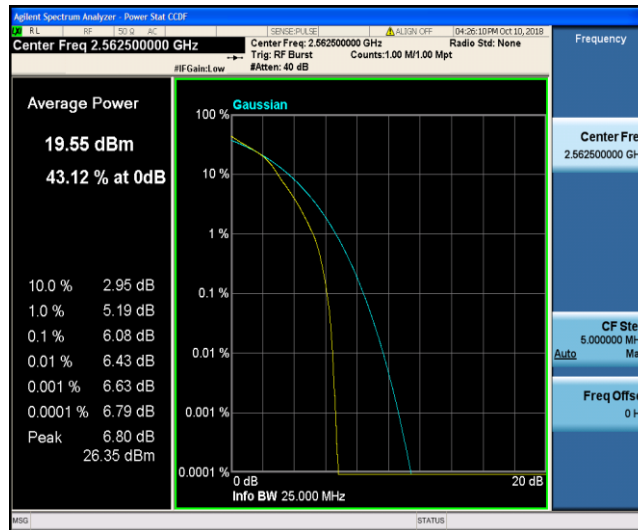

Band41_15MHz_QPSK_40315_75RB#0

Band41_15MHz_QPSK_40740_1RB#0

Band41_15MHz_QPSK_40740_75RB#0

Band41_15MHz_QPSK_41165_1RB#0

Band41_15MHz_QPSK_41165_75RB#0

Band41_15MHz_16QAM_40315_1RB#0

Band41_15MHz_16QAM_40315_75RB#0