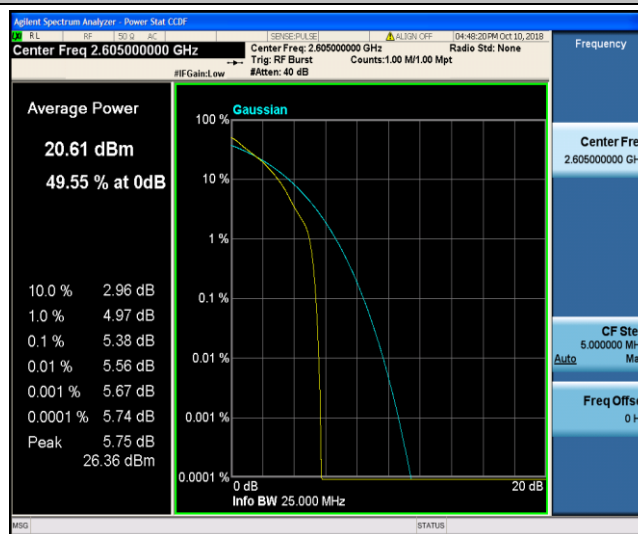

Band41_15MHz_16QAM_40740_1RB#0

Band41_15MHz_16QAM_40740_75RB#0

Band41_15MHz_16QAM_41165_1RB#0

Band41_15MHz_16QAM_41165_75RB#0

Band41_20MHz_QPSK_40340_1RB#0

Band41_20MHz_QPSK_40340_100RB#0

Band41_20MHz_QPSK_40740_1RB#0