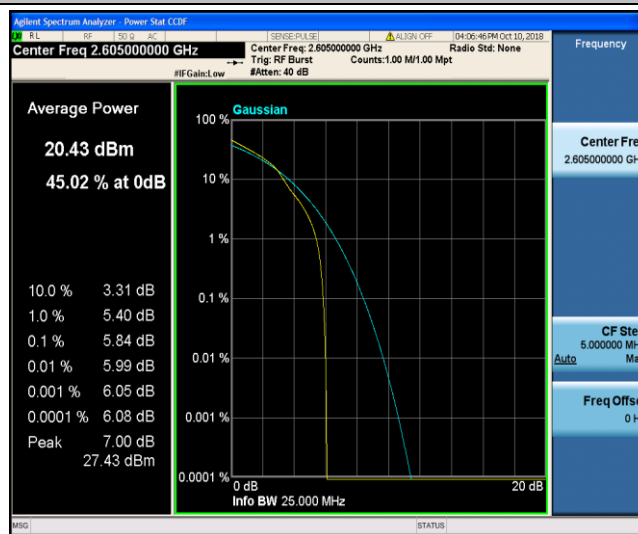

Band41_10MHz_16QAM_40740_1RB#0