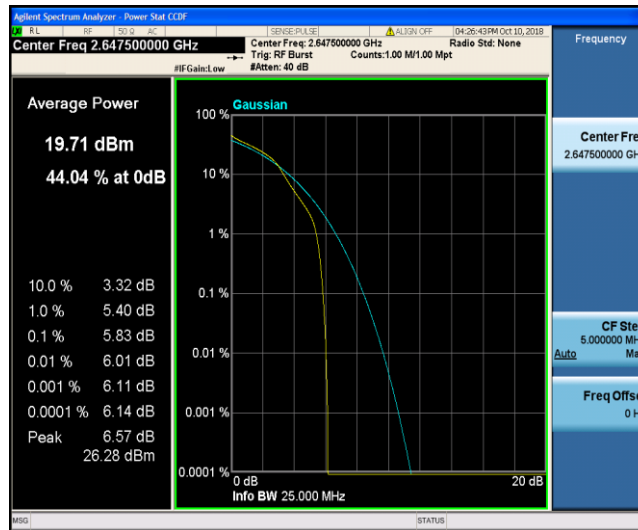

Band41_15MHz_16QAM_41165_1RB#0