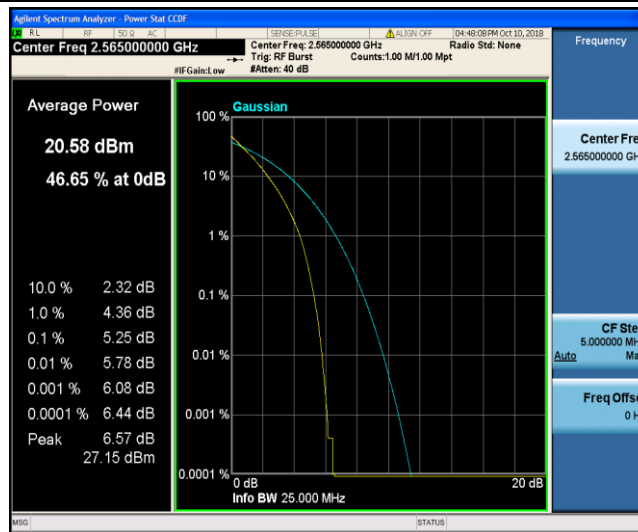

Band41_15MHz_16QAM_40740_1RB#0

Band41_15MHz_16QAM_40740_75RB#0

Band41_15MHz_16QAM_41165_1RB#0

Band41_15MHz_16QAM_41165_75RB#0

Band41_20MHz_QPSK_40340_1RB#0

Band41_20MHz_QPSK_40340_100RB#0

Band41_20MHz_QPSK_40740_1RB#0