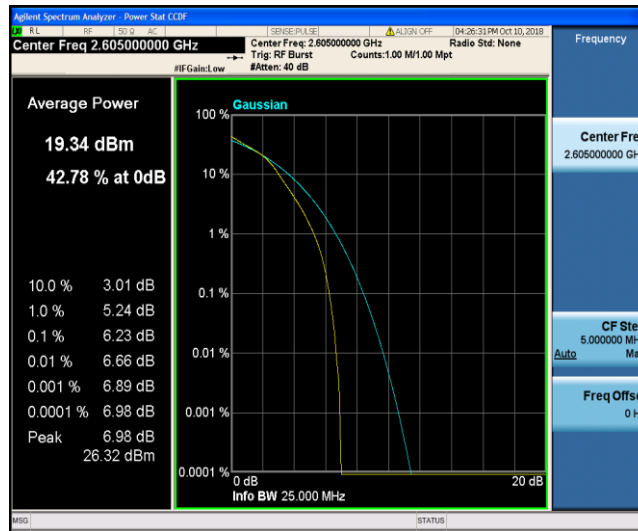

Band41_15MHz_16QAM_40740_75RB#0