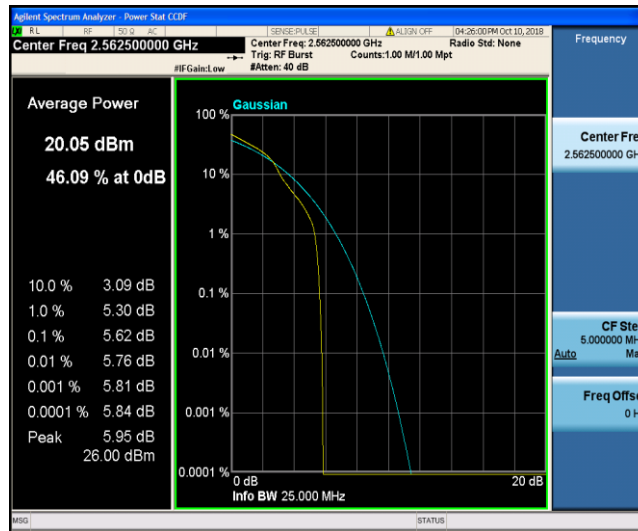

Band41_15MHz_QPSK_40315_75RB#0

Band41_15MHz_QPSK_40740_1RB#0

Band41_15MHz_QPSK_40740_75RB#0

Band41_15MHz_QPSK_41165_1RB#0

Band41_15MHz_QPSK_41165_75RB#0

Band41_15MHz_16QAM_40315_1RB#0

Band41_15MHz_16QAM_40315_75RB#0