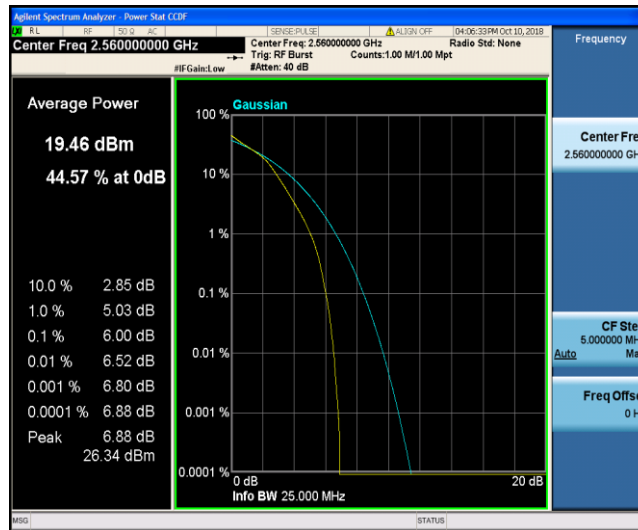

Band41_10MHz_16QAM_40290_50RB#0