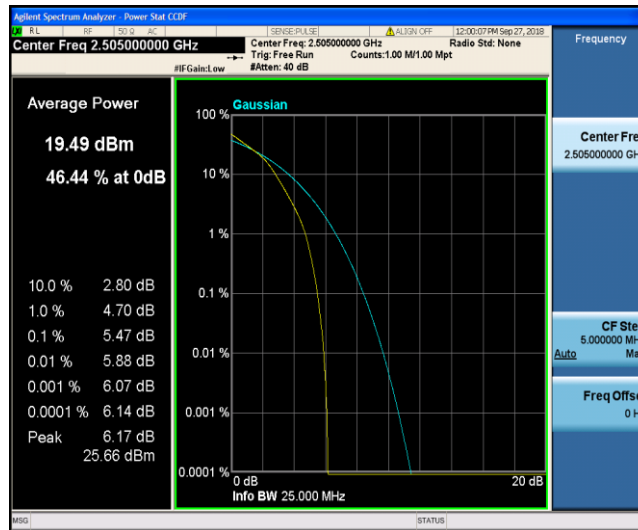

Band7\_10MHz\_QPSK\_21100\_1RB#0

Band7\_10MHz\_QPSK\_21100\_50RB#0

Band7\_10MHz\_QPSK\_21400\_1RB#0

Band7\_10MHz\_QPSK\_21400\_50RB#0

Band7\_10MHz\_16QAM\_20800\_1RB#0

Band7\_10MHz\_16QAM\_20800\_50RB#0

Band7\_10MHz\_16QAM\_21100\_1RB#0