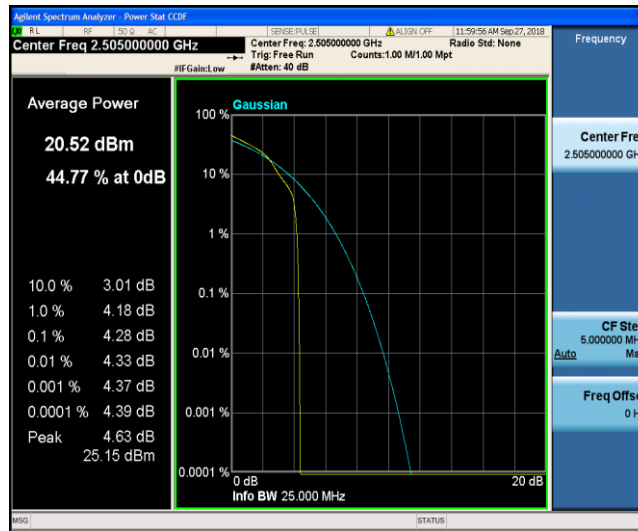

Band7\_10MHz\_QPSK\_21100\_1RB#0

Band7\_10MHz\_QPSK\_21100\_50RB#0

Band7\_10MHz\_QPSK\_21400\_1RB#0

Band7\_10MHz\_QPSK\_21400\_50RB#0

Band7\_10MHz\_16QAM\_20800\_1RB#0

Band7\_10MHz\_16QAM\_20800\_50RB#0

Band7\_10MHz\_16QAM\_21100\_1RB#0