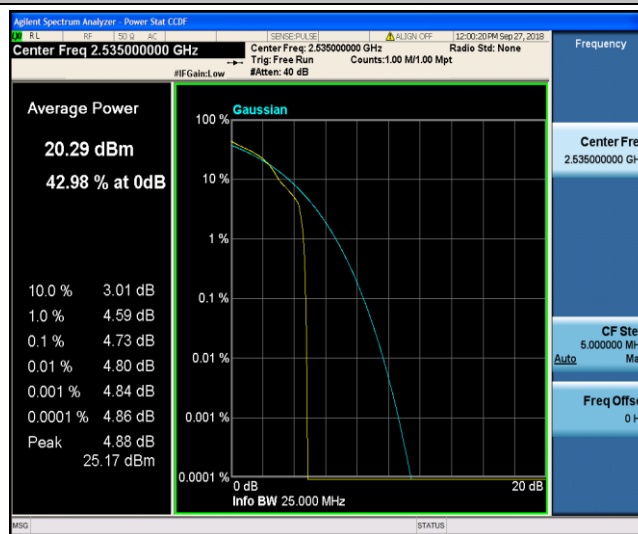

Band7\_10MHz\_QPSK\_21100\_1RB#0

Band7\_10MHz\_QPSK\_21100\_50RB#0

Band7\_10MHz\_QPSK\_21400\_1RB#0

Band7\_10MHz\_QPSK\_21400\_50RB#0

Band7\_10MHz\_16QAM\_20800\_1RB#0

Band7\_10MHz\_16QAM\_20800\_50RB#0

Band7\_10MHz\_16QAM\_21100\_1RB#0