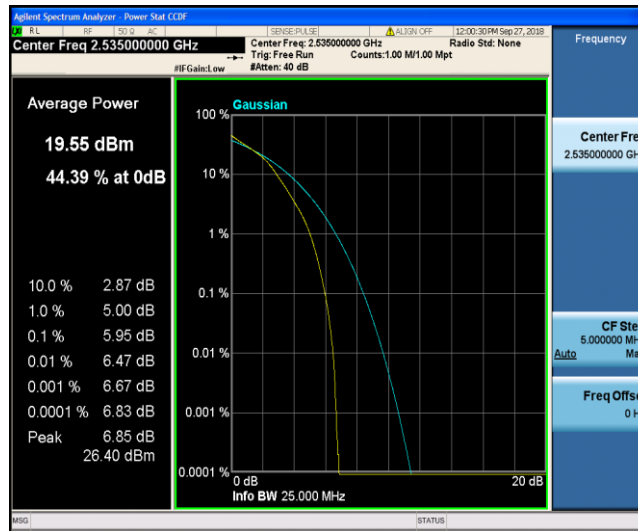

Band7\_10MHz\_QPSK\_21100\_1RB#0

Band7\_10MHz\_QPSK\_21100\_50RB#0

Band7\_10MHz\_QPSK\_21400\_1RB#0

Band7\_10MHz\_QPSK\_21400\_50RB#0

Band7\_10MHz\_16QAM\_20800\_1RB#0

Band7\_10MHz\_16QAM\_20800\_50RB#0

Band7\_10MHz\_16QAM\_21100\_1RB#0