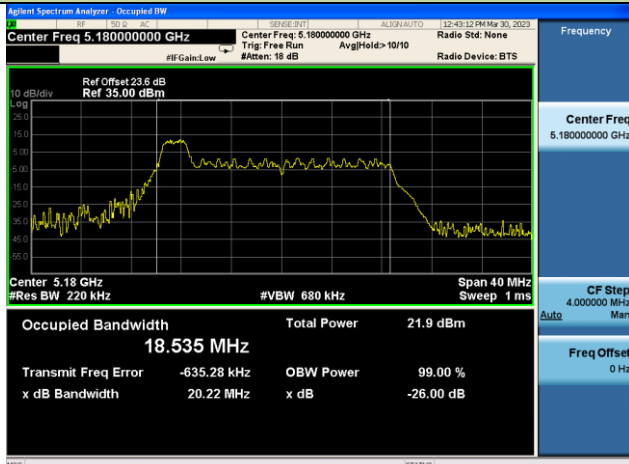

802.11ax-HE20 26dB Bandwidth – Ant 3 – 26 Tone RU 0

Channel 36 (5180MHz)