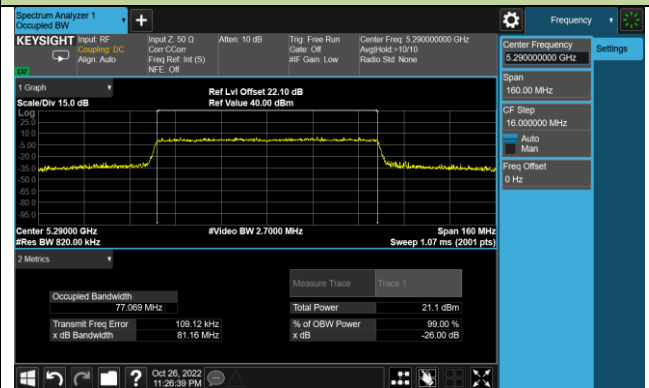

Channel 155 (5775MHz)

802.11ax-HE80 26dB Bandwidth – Ant 1 – 996 Tone RU 67

Channel 42 (5210MHz)

Channel 58 (5290MHz)

Channel 106 (5530MHz)

Channel 122 (5610MHz)

Channel 138 (5690MHz)

Channel 155 (5775MHz)

A.3 6dB Bandwidth Test Result

Test Site	SIP-TR1	Test Engineer	Alisa Deng
Test Date	2022-10-20		

Test Mode	Data Rate/ MCS	Channel No.	Frequency (MHz)	6dB Bandwidth (MHz)	Limit (MHz)
11a	6Mbps	149	5745	16.30	≥0.5
11a	6Mbps	157	5785	16.33	≥0.5
11a	6Mbps	165	5825	16.11	≥0.5
11ac-VHT20	MCS0	149	5745	17.30	≥0.5
11ac-VHT20	MCS0	157	5785	17.02	≥0.5
11ac-VHT20	MCS0	165	5825	17.31	≥0.5
11ac-VHT40	MCS0	151	5755	36.36	≥0.5
11ac-VHT40	MCS0	159	5795	36.07	≥0.5
11ac-VHT80	MCS0	155	5775	76.34	≥0.5
11ax-HE20	MCS0	149	5745	19.09	≥0.5
11ax-HE20	MCS0	157	5785	18.99	≥0.5
11ax-HE20	MCS0	165	5825	19.02	≥0.5
11ax-HE40	MCS0	151	5755	37.83	≥0.5
11ax-HE40	MCS0	159	5795	37.59	≥0.5
11ax-HE80	MCS0	155	5775	77.92	≥0.5