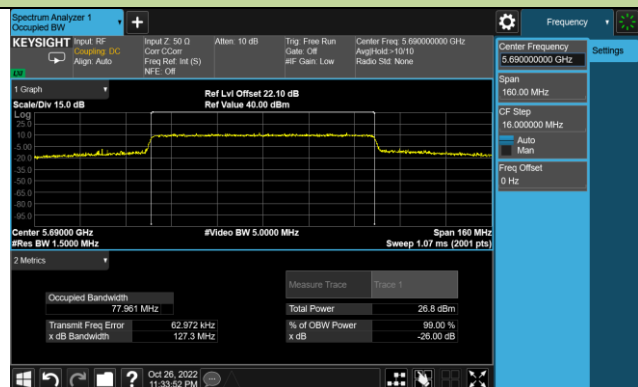

Channel 155 (5775MHz)

802.11ax-HE80 26dB Bandwidth – Ant 1 – 996 Tone RU 67

Channel 42 (5210MHz)

Channel 58 (5290MHz)

Channel 106 (5530MHz)

Channel 122 (5610MHz)

Channel 138 (5690MHz)

Channel 155 (5775MHz)

A.3 6dB Bandwidth Test Result

Test Site	SIP-TR1	Test Engineer	Alisa Deng
Test Date	2022-10-20		

Test Mode	Data Rate/ MCS	Channel No.	Frequency (MHz)	6dB Bandwidth (MHz)	Limit (MHz)
11a	6Mbps	149	5745	16.30	≥0.5
11a	6Mbps	157	5785	16.33	≥0.5
11a	6Mbps	165	5825	16.11	≥0.5
11ac-VHT20	MCS0	149	5745	17.30	≥0.5
11ac-VHT20	MCS0	157	5785	17.02	≥0.5
11ac-VHT20	MCS0	165	5825	17.31	≥0.5
11ac-VHT40	MCS0	151	5755	36.36	≥0.5
11ac-VHT40	MCS0	159	5795	36.07	≥0.5
11ac-VHT80	MCS0	155	5775	76.34	≥0.5
11ax-HE20	MCS0	149	5745	19.09	≥0.5
11ax-HE20	MCS0	157	5785	18.99	≥0.5
11ax-HE20	MCS0	165	5825	19.02	≥0.5
11ax-HE40	MCS0	151	5755	37.83	≥0.5
11ax-HE40	MCS0	159	5795	37.59	≥0.5
11ax-HE80	MCS0	155	5775	77.92	≥0.5