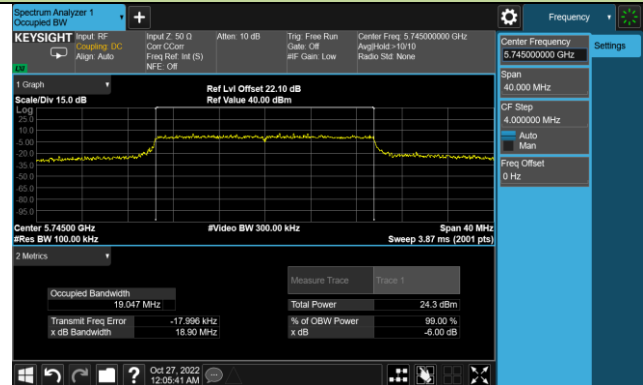

Channel 151 (5755MHz)

Channel 159 (5795MHz)

Test Site	SIP-TR1	Test Engineer	Alisa Deng
Test Date	2022-10-26~2022-10-27		
Test Mode	802.11ax-HE, Partial RU		

Test Mode	Tone	RU	Channel No.	Frequency (MHz)	6dB Bandwidth (MHz)	Limit (MHz)
11ax-HE20	26 Tone	RU 0	149	5745	2.092	≥0.5
			157	5785	2.071	≥0.5
			165	5825	2.061	≥0.5
		RU 4	149	5745	2.593	≥0.5
			157	5785	2.703	≥0.5
			165	5825	2.695	≥0.5
		RU 8	149	5745	2.024	≥0.5
			157	5785	2.012	≥0.5
			165	5825	2.044	≥0.5
	242 Tone	RU 61	149	5745	18.90	≥0.5
			157	5785	19.05	≥0.5
			165	5825	19.05	≥0.5
11ax-HE40	26 Tone	RU 0	151	5755	2.014	≥0.5
			159	5795	16.47	≥0.5
		RU 8	151	5755	2.088	≥0.5
			159	5795	2.019	≥0.5
		RU 17	151	5755	2.047	≥0.5
			159	5795	16.51	≥0.5
	484 Tone	RU 65	151	5755	37.58	≥0.5
			159	5795	37.45	≥0.5
11ax-HE80	26 Tone	RU 0	155	5775	2.001	≥0.5
		RU 18	155	5775	2.747	≥0.5
		RU 36	155	5775	2.107	≥0.5
	996 Tone	RU 67	155	5775	77.93	≥0.5

802.11ax-HE20 6dB Bandwidth – Ant 1 – 26 Tone RU 0

Channel 149 (5745MHz)

Channel 157 (5785MHz)

Channel 165 (5825MHz)

802.11ax-HE20 6dB Bandwidth – Ant 1 – 26 Tone RU 8

Channel 149 (5745MHz)

Channel 157 (5785MHz)

Channel 165 (5825MHz)

802.11ax-HE20 6dB Bandwidth – Ant 1 – 242 Tone RU 61

Channel 149 (5745MHz)

Channel 157 (5785MHz)

Channel 165 (5825MHz)