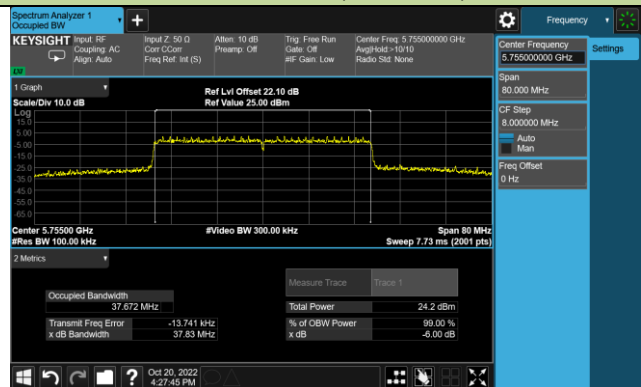

802.11ac-VHT40 6dB Bandwidth – Ant 1

Channel 151 (5755MHz)

Channel 159 (5795MHz)

802.11ax-HE20 6dB Bandwidth – Ant 1

Channel 149 (5745MHz)

Channel 157 (5785MHz)

Channel 165 (5825MHz)

802.11ax-HE40 6dB Bandwidth – Ant 1

Channel 151 (5755MHz)

Channel 159 (5795MHz)

Test Site	SIP-TR1	Test Engineer	Alisa Deng
Test Date	2022-10-26~2022-10-27		
Test Mode	802.11ax-HE, Partial RU		

Test Mode	Tone	RU	Channel No.	Frequency (MHz)	6dB Bandwidth (MHz)	Limit (MHz)
11ax-HE20	26 Tone	RU 0	149	5745	2.092	≥0.5
			157	5785	2.071	≥0.5
			165	5825	2.061	≥0.5
		RU 4	149	5745	2.593	≥0.5
			157	5785	2.703	≥0.5
			165	5825	2.695	≥0.5
		RU 8	149	5745	2.024	≥0.5
			157	5785	2.012	≥0.5
			165	5825	2.044	≥0.5
	242 Tone	RU 61	149	5745	18.90	≥0.5
			157	5785	19.05	≥0.5
			165	5825	19.05	≥0.5
11ax-HE40	26 Tone	RU 0	151	5755	2.014	≥0.5
			159	5795	16.47	≥0.5
		RU 8	151	5755	2.088	≥0.5
			159	5795	2.019	≥0.5
		RU 17	151	5755	2.047	≥0.5
			159	5795	16.51	≥0.5
	484 Tone	RU 65	151	5755	37.58	≥0.5
			159	5795	37.45	≥0.5
11ax-HE80	26 Tone	RU 0	155	5775	2.001	≥0.5
		RU 18	155	5775	2.747	≥0.5
		RU 36	155	5775	2.107	≥0.5
	996 Tone	RU 67	155	5775	77.93	≥0.5