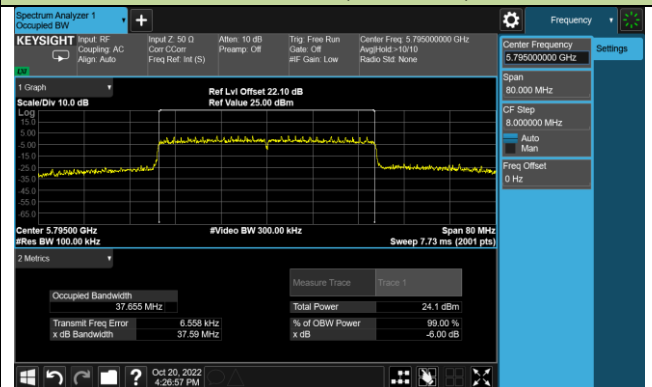

802.11ac-VHT40 6dB Bandwidth – Ant 1

Channel 151 (5755MHz)

Channel 159 (5795MHz)

802.11ax-HE20 6dB Bandwidth – Ant 1

Channel 149 (5745MHz)

Channel 157 (5785MHz)

Channel 165 (5825MHz)

802.11ax-HE40 6dB Bandwidth – Ant 1

Channel 151 (5755MHz)

Channel 159 (5795MHz)

Test Site	SIP-TR1	Test Engineer	Alisa Deng
Test Date	2022-10-26~2022-10-27		
Test Mode	802.11ax-HE, Partial RU		

Test Mode	Tone	RU	Channel No.	Frequency (MHz)	6dB Bandwidth (MHz)	Limit (MHz)
11ax-HE20	26 Tone	RU 0	149	5745	2.092	≥0.5
			157	5785	2.071	≥0.5
			165	5825	2.061	≥0.5
		RU 4	149	5745	2.593	≥0.5
			157	5785	2.703	≥0.5
			165	5825	2.695	≥0.5
		RU 8	149	5745	2.024	≥0.5
			157	5785	2.012	≥0.5
			165	5825	2.044	≥0.5
	242 Tone	RU 61	149	5745	18.90	≥0.5
			157	5785	19.05	≥0.5
			165	5825	19.05	≥0.5
11ax-HE40	26 Tone	RU 0	151	5755	2.014	≥0.5
			159	5795	16.47	≥0.5
		RU 8	151	5755	2.088	≥0.5
			159	5795	2.019	≥0.5
		RU 17	151	5755	2.047	≥0.5
			159	5795	16.51	≥0.5
	484 Tone	RU 65	151	5755	37.58	≥0.5
			159	5795	37.45	≥0.5
11ax-HE80	26 Tone	RU 0	155	5775	2.001	≥0.5
		RU 18	155	5775	2.747	≥0.5
		RU 36	155	5775	2.107	≥0.5
	996 Tone	RU 67	155	5775	77.93	≥0.5