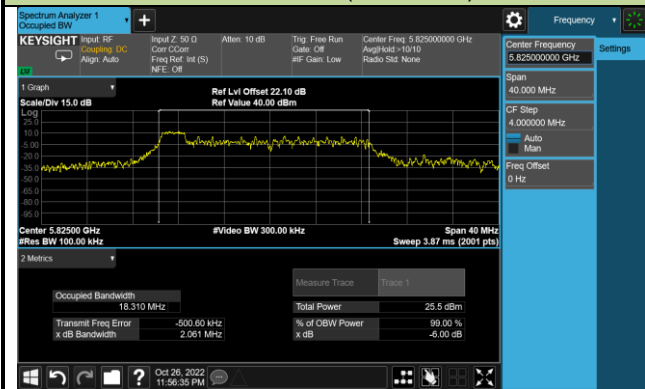

Channel 151 (5755MHz)

Channel 159 (5795MHz)

Test Site	SIP-TR1	Test Engineer	Alisa Deng
Test Date	2022-10-26~2022-10-27		
Test Mode	802.11ax-HE, Partial RU		

Test Mode	Tone	RU	Channel No.	Frequency (MHz)	6dB Bandwidth (MHz)	Limit (MHz)
11ax-HE20	26 Tone	RU 0	149	5745	2.092	≥0.5
			157	5785	2.071	≥0.5
			165	5825	2.061	≥0.5
		RU 4	149	5745	2.593	≥0.5
			157	5785	2.703	≥0.5
			165	5825	2.695	≥0.5
		RU 8	149	5745	2.024	≥0.5
			157	5785	2.012	≥0.5
			165	5825	2.044	≥0.5
	242 Tone	RU 61	149	5745	18.90	≥0.5
			157	5785	19.05	≥0.5
			165	5825	19.05	≥0.5
11ax-HE40	26 Tone	RU 0	151	5755	2.014	≥0.5
			159	5795	16.47	≥0.5
		RU 8	151	5755	2.088	≥0.5
			159	5795	2.019	≥0.5
		RU 17	151	5755	2.047	≥0.5
			159	5795	16.51	≥0.5
	484 Tone	RU 65	151	5755	37.58	≥0.5
			159	5795	37.45	≥0.5
11ax-HE80	26 Tone	RU 0	155	5775	2.001	≥0.5
		RU 18	155	5775	2.747	≥0.5
		RU 36	155	5775	2.107	≥0.5
	996 Tone	RU 67	155	5775	77.93	≥0.5

802.11ax-HE20 6dB Bandwidth – Ant 1 – 26 Tone RU 0

Channel 149 (5745MHz)

Channel 157 (5785MHz)

Channel 165 (5825MHz)

802.11ax-HE20 6dB Bandwidth – Ant 1 – 26 Tone RU 8

Channel 149 (5745MHz)

Channel 157 (5785MHz)

Channel 165 (5825MHz)

802.11ax-HE20 6dB Bandwidth – Ant 1 – 242 Tone RU 61

Channel 149 (5745MHz)

Channel 157 (5785MHz)

Channel 165 (5825MHz)