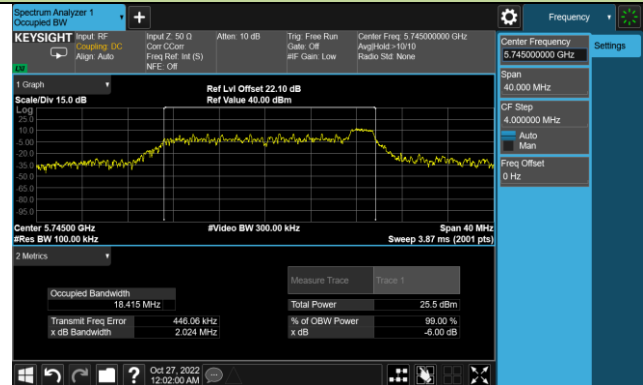

Channel 151 (5755MHz)

Channel 159 (5795MHz)

Test Site	SIP-TR1	Test Engineer	Alisa Deng
Test Date	2022-10-26~2022-10-27		
Test Mode	802.11ax-HE, Partial RU		

Test Mode	Tone	RU	Channel No.	Frequency (MHz)	6dB Bandwidth (MHz)	Limit (MHz)
11ax-HE20	26 Tone	RU 0	149	5745	2.092	≥0.5
			157	5785	2.071	≥0.5
			165	5825	2.061	≥0.5
		RU 4	149	5745	2.593	≥0.5
			157	5785	2.703	≥0.5
			165	5825	2.695	≥0.5
		RU 8	149	5745	2.024	≥0.5
			157	5785	2.012	≥0.5
			165	5825	2.044	≥0.5
	242 Tone	RU 61	149	5745	18.90	≥0.5
			157	5785	19.05	≥0.5
			165	5825	19.05	≥0.5
11ax-HE40	26 Tone	RU 0	151	5755	2.014	≥0.5
			159	5795	16.47	≥0.5
		RU 8	151	5755	2.088	≥0.5
			159	5795	2.019	≥0.5
		RU 17	151	5755	2.047	≥0.5
			159	5795	16.51	≥0.5
	484 Tone	RU 65	151	5755	37.58	≥0.5
			159	5795	37.45	≥0.5
11ax-HE80	26 Tone	RU 0	155	5775	2.001	≥0.5
		RU 18	155	5775	2.747	≥0.5
		RU 36	155	5775	2.107	≥0.5
	996 Tone	RU 67	155	5775	77.93	≥0.5

802.11ax-HE20 6dB Bandwidth – Ant 1 – 26 Tone RU 0

Channel 149 (5745MHz)

Channel 157 (5785MHz)

Channel 165 (5825MHz)

802.11ax-HE20 6dB Bandwidth – Ant 1 – 26 Tone RU 8

Channel 149 (5745MHz)

Channel 157 (5785MHz)