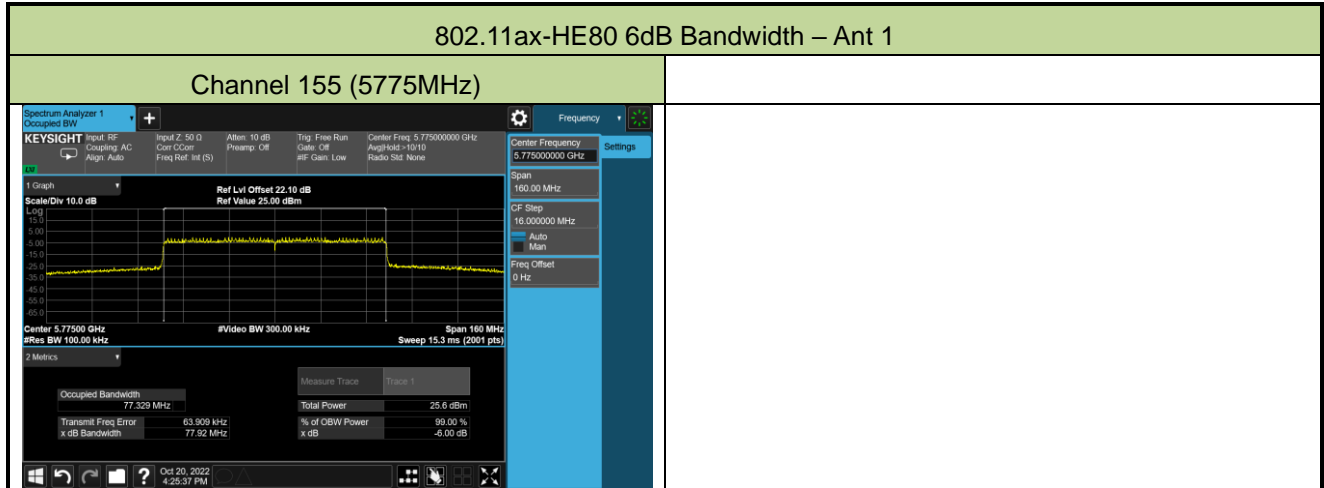

802.11ac-VHT40 6dB Bandwidth – Ant 1

Channel 151 (5755MHz)

Channel 159 (5795MHz)

802.11ax-HE20 6dB Bandwidth – Ant 1

Channel 149 (5745MHz)

Channel 157 (5785MHz)

Channel 165 (5825MHz)

802.11ax-HE40 6dB Bandwidth – Ant 1

Channel 151 (5755MHz)

Channel 159 (5795MHz)

Test Site	SIP-TR1	Test Engineer	Alisa Deng
Test Date	2022-10-26~2022-10-27		
Test Mode	802.11ax-HE, Partial RU		

Test Mode	Tone	RU	Channel No.	Frequency (MHz)	6dB Bandwidth (MHz)	Limit (MHz)
11ax-HE20	26 Tone	RU 0	149	5745	2.092	≥0.5
			157	5785	2.071	≥0.5
			165	5825	2.061	≥0.5
		RU 4	149	5745	2.593	≥0.5
			157	5785	2.703	≥0.5
			165	5825	2.695	≥0.5
		RU 8	149	5745	2.024	≥0.5
			157	5785	2.012	≥0.5
			165	5825	2.044	≥0.5
	242 Tone	RU 61	149	5745	18.90	≥0.5
			157	5785	19.05	≥0.5
			165	5825	19.05	≥0.5
11ax-HE40	26 Tone	RU 0	151	5755	2.014	≥0.5
			159	5795	16.47	≥0.5
		RU 8	151	5755	2.088	≥0.5
			159	5795	2.019	≥0.5
		RU 17	151	5755	2.047	≥0.5
			159	5795	16.51	≥0.5
	484 Tone	RU 65	151	5755	37.58	≥0.5
			159	5795	37.45	≥0.5
11ax-HE80	26 Tone	RU 0	155	5775	2.001	≥0.5
		RU 18	155	5775	2.747	≥0.5
		RU 36	155	5775	2.107	≥0.5
	996 Tone	RU 67	155	5775	77.93	≥0.5