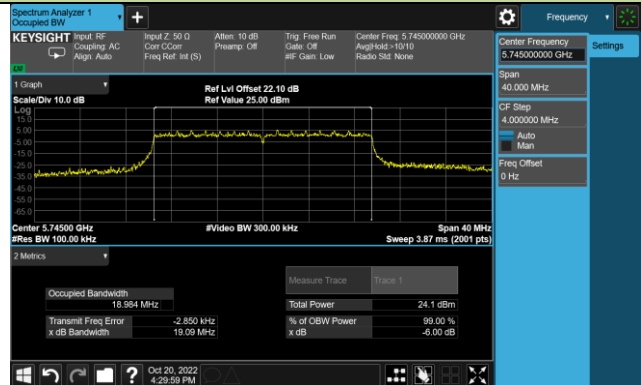

802.11ac-VHT40 6dB Bandwidth – Ant 1

Channel 151 (5755MHz)

Channel 159 (5795MHz)

802.11ax-HE20 6dB Bandwidth – Ant 1

Channel 149 (5745MHz)

Channel 157 (5785MHz)

Channel 165 (5825MHz)

802.11ax-HE40 6dB Bandwidth – Ant 1

Channel 151 (5755MHz)

Channel 159 (5795MHz)

Test Site	SIP-TR1	Test Engineer	Alisa Deng
Test Date	2022-10-26~2022-10-27		
Test Mode	802.11ax-HE, Partial RU		

Test Mode	Tone	RU	Channel No.	Frequency (MHz)	6dB Bandwidth (MHz)	Limit (MHz)
11ax-HE20	26 Tone	RU 0	149	5745	2.092	≥0.5
			157	5785	2.071	≥0.5
			165	5825	2.061	≥0.5
		RU 4	149	5745	2.593	≥0.5
			157	5785	2.703	≥0.5
			165	5825	2.695	≥0.5
		RU 8	149	5745	2.024	≥0.5
			157	5785	2.012	≥0.5
			165	5825	2.044	≥0.5
	242 Tone	RU 61	149	5745	18.90	≥0.5
			157	5785	19.05	≥0.5
			165	5825	19.05	≥0.5
11ax-HE40	26 Tone	RU 0	151	5755	2.014	≥0.5
			159	5795	16.47	≥0.5
		RU 8	151	5755	2.088	≥0.5
			159	5795	2.019	≥0.5
		RU 17	151	5755	2.047	≥0.5
			159	5795	16.51	≥0.5
	484 Tone	RU 65	151	5755	37.58	≥0.5
			159	5795	37.45	≥0.5
11ax-HE80	26 Tone	RU 0	155	5775	2.001	≥0.5
		RU 18	155	5775	2.747	≥0.5
		RU 36	155	5775	2.107	≥0.5
	996 Tone	RU 67	155	5775	77.93	≥0.5