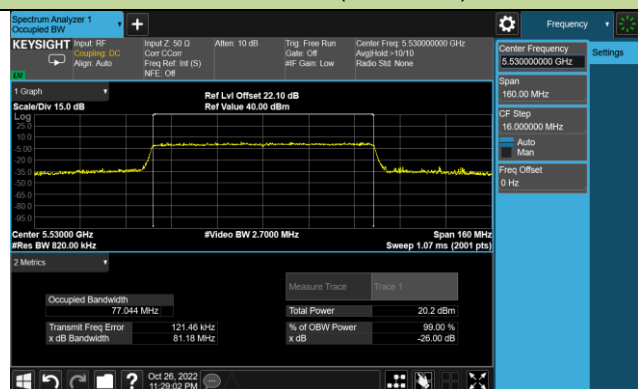

Channel 155 (5775MHz)

802.11ax-HE80 26dB Bandwidth – Ant 1 – 996 Tone RU 67

Channel 42 (5210MHz)

Channel 58 (5290MHz)

Channel 106 (5530MHz)

Channel 122 (5610MHz)

Channel 138 (5690MHz)

Channel 155 (5775MHz)

A.3 6dB Bandwidth Test Result

Test Site	SIP-TR1	Test Engineer	Alisa Deng
Test Date	2022-10-20		

Test Mode	Data Rate/ MCS	Channel No.	Frequency (MHz)	6dB Bandwidth (MHz)	Limit (MHz)
11a	6Mbps	149	5745	16.30	≥0.5
11a	6Mbps	157	5785	16.33	≥0.5
11a	6Mbps	165	5825	16.11	≥0.5
11ac-VHT20	MCS0	149	5745	17.30	≥0.5
11ac-VHT20	MCS0	157	5785	17.02	≥0.5
11ac-VHT20	MCS0	165	5825	17.31	≥0.5
11ac-VHT40	MCS0	151	5755	36.36	≥0.5
11ac-VHT40	MCS0	159	5795	36.07	≥0.5
11ac-VHT80	MCS0	155	5775	76.34	≥0.5
11ax-HE20	MCS0	149	5745	19.09	≥0.5
11ax-HE20	MCS0	157	5785	18.99	≥0.5
11ax-HE20	MCS0	165	5825	19.02	≥0.5
11ax-HE40	MCS0	151	5755	37.83	≥0.5
11ax-HE40	MCS0	159	5795	37.59	≥0.5
11ax-HE80	MCS0	155	5775	77.92	≥0.5