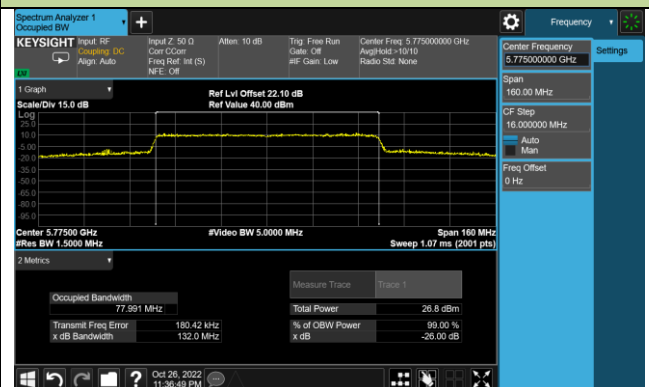

Channel 155 (5775MHz)

802.11ax-HE80 26dB Bandwidth – Ant 1 – 996 Tone RU 67

Channel 42 (5210MHz)

Channel 58 (5290MHz)

Channel 106 (5530MHz)

Channel 122 (5610MHz)

Channel 138 (5690MHz)

Channel 155 (5775MHz)

A.3 6dB Bandwidth Test Result

Test Site	SIP-TR1	Test Engineer	Alisa Deng
Test Date	2022-10-20		

Test Mode	Data Rate/ MCS	Channel No.	Frequency (MHz)	6dB Bandwidth (MHz)	Limit (MHz)
11a	6Mbps	149	5745	16.30	≥0.5
11a	6Mbps	157	5785	16.33	≥0.5
11a	6Mbps	165	5825	16.11	≥0.5
11ac-VHT20	MCS0	149	5745	17.30	≥0.5
11ac-VHT20	MCS0	157	5785	17.02	≥0.5
11ac-VHT20	MCS0	165	5825	17.31	≥0.5
11ac-VHT40	MCS0	151	5755	36.36	≥0.5
11ac-VHT40	MCS0	159	5795	36.07	≥0.5
11ac-VHT80	MCS0	155	5775	76.34	≥0.5
11ax-HE20	MCS0	149	5745	19.09	≥0.5
11ax-HE20	MCS0	157	5785	18.99	≥0.5
11ax-HE20	MCS0	165	5825	19.02	≥0.5
11ax-HE40	MCS0	151	5755	37.83	≥0.5
11ax-HE40	MCS0	159	5795	37.59	≥0.5
11ax-HE80	MCS0	155	5775	77.92	≥0.5