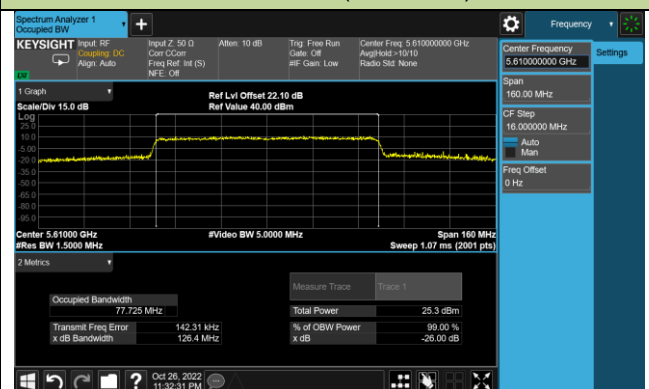

Channel 155 (5775MHz)

802.11ax-HE80 26dB Bandwidth – Ant 1 – 996 Tone RU 67

Channel 42 (5210MHz)

Channel 58 (5290MHz)

Channel 106 (5530MHz)

Channel 122 (5610MHz)

Channel 138 (5690MHz)

Channel 155 (5775MHz)

A.3 6dB Bandwidth Test Result

Test Site	SIP-TR1	Test Engineer	Alisa Deng
Test Date	2022-10-20		

Test Mode	Data Rate/ MCS	Channel No.	Frequency (MHz)	6dB Bandwidth (MHz)	Limit (MHz)
11a	6Mbps	149	5745	16.30	≥0.5
11a	6Mbps	157	5785	16.33	≥0.5
11a	6Mbps	165	5825	16.11	≥0.5
11ac-VHT20	MCS0	149	5745	17.30	≥0.5
11ac-VHT20	MCS0	157	5785	17.02	≥0.5
11ac-VHT20	MCS0	165	5825	17.31	≥0.5
11ac-VHT40	MCS0	151	5755	36.36	≥0.5
11ac-VHT40	MCS0	159	5795	36.07	≥0.5
11ac-VHT80	MCS0	155	5775	76.34	≥0.5
11ax-HE20	MCS0	149	5745	19.09	≥0.5
11ax-HE20	MCS0	157	5785	18.99	≥0.5
11ax-HE20	MCS0	165	5825	19.02	≥0.5
11ax-HE40	MCS0	151	5755	37.83	≥0.5
11ax-HE40	MCS0	159	5795	37.59	≥0.5
11ax-HE80	MCS0	155	5775	77.92	≥0.5