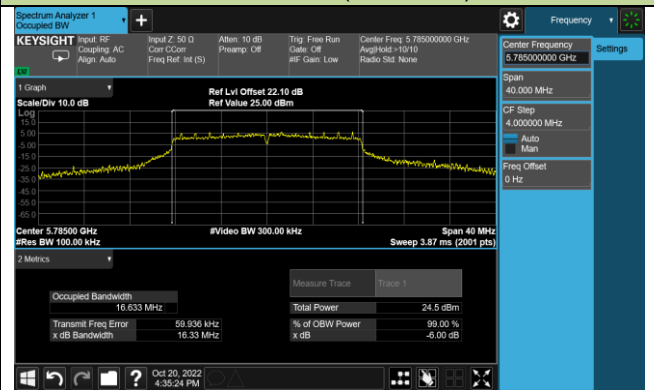

Channel 157 (5785MHz)