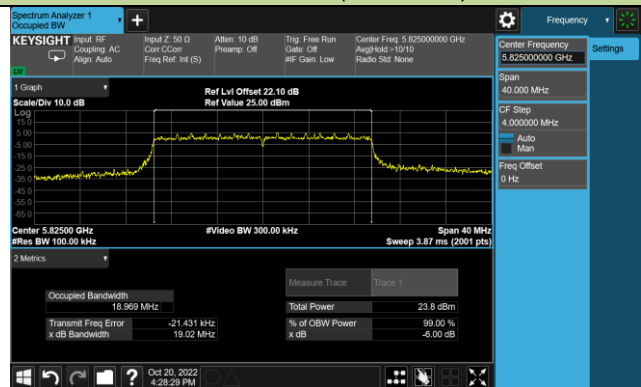

802.11ac-VHT40 6dB Bandwidth – Ant 1

Channel 151 (5755MHz)

Channel 159 (5795MHz)

802.11ax-HE20 6dB Bandwidth – Ant 1

Channel 149 (5745MHz)

Channel 157 (5785MHz)

Channel 165 (5825MHz)

802.11ax-HE40 6dB Bandwidth – Ant 1

Channel 151 (5755MHz)

Channel 159 (5795MHz)

Test Site	SIP-TR1	Test Engineer	Alisa Deng
Test Date	2022-10-26~2022-10-27		
Test Mode	802.11ax-HE, Partial RU		

Test Mode	Tone	RU	Channel No.	Frequency (MHz)	6dB Bandwidth (MHz)	Limit (MHz)
11ax-HE20	26 Tone	RU 0	149	5745	2.092	≥0.5
			157	5785	2.071	≥0.5
			165	5825	2.061	≥0.5
		RU 4	149	5745	2.593	≥0.5
			157	5785	2.703	≥0.5
			165	5825	2.695	≥0.5
		RU 8	149	5745	2.024	≥0.5
			157	5785	2.012	≥0.5
			165	5825	2.044	≥0.5
	242 Tone	RU 61	149	5745	18.90	≥0.5
			157	5785	19.05	≥0.5
			165	5825	19.05	≥0.5
11ax-HE40	26 Tone	RU 0	151	5755	2.014	≥0.5
			159	5795	16.47	≥0.5
		RU 8	151	5755	2.088	≥0.5
			159	5795	2.019	≥0.5
		RU 17	151	5755	2.047	≥0.5
			159	5795	16.51	≥0.5
	484 Tone	RU 65	151	5755	37.58	≥0.5
			159	5795	37.45	≥0.5
11ax-HE80	26 Tone	RU 0	155	5775	2.001	≥0.5
		RU 18	155	5775	2.747	≥0.5
		RU 36	155	5775	2.107	≥0.5
	996 Tone	RU 67	155	5775	77.93	≥0.5