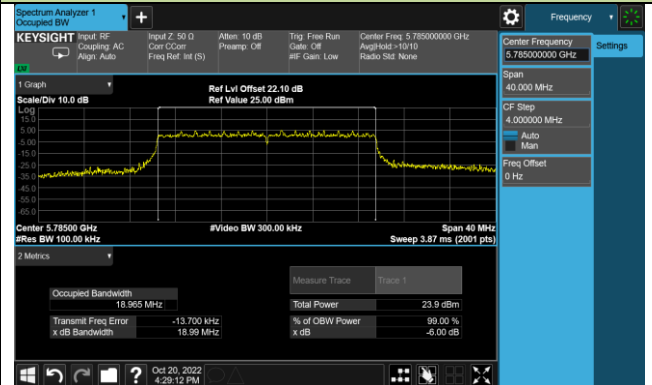

802.11ac-VHT40 6dB Bandwidth – Ant 1

Channel 151 (5755MHz)

Channel 159 (5795MHz)

802.11ax-HE20 6dB Bandwidth – Ant 1

Channel 149 (5745MHz)

Channel 157 (5785MHz)

Channel 165 (5825MHz)

802.11ax-HE40 6dB Bandwidth – Ant 1

Channel 151 (5755MHz)

Channel 159 (5795MHz)

Test Site	SIP-TR1	Test Engineer	Alisa Deng
Test Date	2022-10-26~2022-10-27		
Test Mode	802.11ax-HE, Partial RU		

Test Mode	Tone	RU	Channel No.	Frequency (MHz)	6dB Bandwidth (MHz)	Limit (MHz)
11ax-HE20	26 Tone	RU 0	149	5745	2.092	≥0.5
			157	5785	2.071	≥0.5
			165	5825	2.061	≥0.5
		RU 4	149	5745	2.593	≥0.5
			157	5785	2.703	≥0.5
			165	5825	2.695	≥0.5
		RU 8	149	5745	2.024	≥0.5
			157	5785	2.012	≥0.5
			165	5825	2.044	≥0.5
	242 Tone	RU 61	149	5745	18.90	≥0.5
			157	5785	19.05	≥0.5
			165	5825	19.05	≥0.5
11ax-HE40	26 Tone	RU 0	151	5755	2.014	≥0.5
			159	5795	16.47	≥0.5
		RU 8	151	5755	2.088	≥0.5
			159	5795	2.019	≥0.5
		RU 17	151	5755	2.047	≥0.5
			159	5795	16.51	≥0.5
	484 Tone	RU 65	151	5755	37.58	≥0.5
			159	5795	37.45	≥0.5
11ax-HE80	26 Tone	RU 0	155	5775	2.001	≥0.5
		RU 18	155	5775	2.747	≥0.5
		RU 36	155	5775	2.107	≥0.5
	996 Tone	RU 67	155	5775	77.93	≥0.5