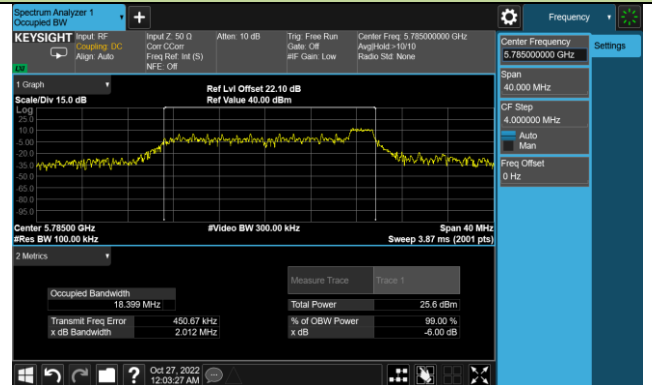

Channel 151 (5755MHz)

Channel 159 (5795MHz)

Test Site	SIP-TR1	Test Engineer	Alisa Deng
Test Date	2022-10-26~2022-10-27		
Test Mode	802.11ax-HE, Partial RU		

Test Mode	Tone	RU	Channel No.	Frequency (MHz)	6dB Bandwidth (MHz)	Limit (MHz)
11ax-HE20	26 Tone	RU 0	149	5745	2.092	≥0.5
			157	5785	2.071	≥0.5
			165	5825	2.061	≥0.5
		RU 4	149	5745	2.593	≥0.5
			157	5785	2.703	≥0.5
			165	5825	2.695	≥0.5
		RU 8	149	5745	2.024	≥0.5
			157	5785	2.012	≥0.5
			165	5825	2.044	≥0.5
	242 Tone	RU 61	149	5745	18.90	≥0.5
			157	5785	19.05	≥0.5
			165	5825	19.05	≥0.5
11ax-HE40	26 Tone	RU 0	151	5755	2.014	≥0.5
			159	5795	16.47	≥0.5
		RU 8	151	5755	2.088	≥0.5
			159	5795	2.019	≥0.5
		RU 17	151	5755	2.047	≥0.5
			159	5795	16.51	≥0.5
	484 Tone	RU 65	151	5755	37.58	≥0.5
			159	5795	37.45	≥0.5
11ax-HE80	26 Tone	RU 0	155	5775	2.001	≥0.5
		RU 18	155	5775	2.747	≥0.5
		RU 36	155	5775	2.107	≥0.5
	996 Tone	RU 67	155	5775	77.93	≥0.5

802.11ax-HE20 6dB Bandwidth – Ant 1 – 26 Tone RU 0

Channel 149 (5745MHz)

Channel 157 (5785MHz)

Channel 165 (5825MHz)

802.11ax-HE20 6dB Bandwidth – Ant 1 – 26 Tone RU 8

Channel 149 (5745MHz)

Channel 157 (5785MHz)

Channel 165 (5825MHz)

802.11ax-HE20 6dB Bandwidth – Ant 1 – 242 Tone RU 61

Channel 149 (5745MHz)

Channel 157 (5785MHz)

Channel 165 (5825MHz)