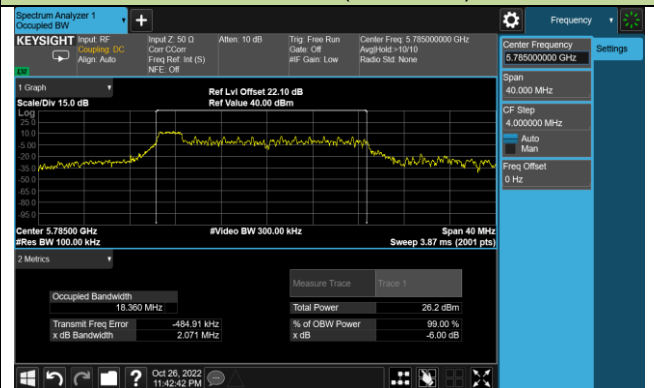

Channel 157 (5785MHz)