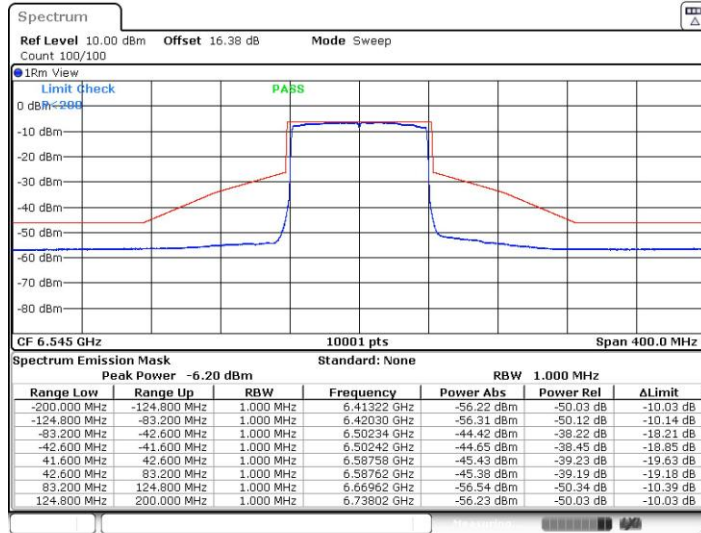

11AX80MIMO_Ant9_6545

Date: 29_SEP.2022 07:41:41

11AX80MIMO_Ant10_6545

Date: 29_SEP.2022 07:42:45