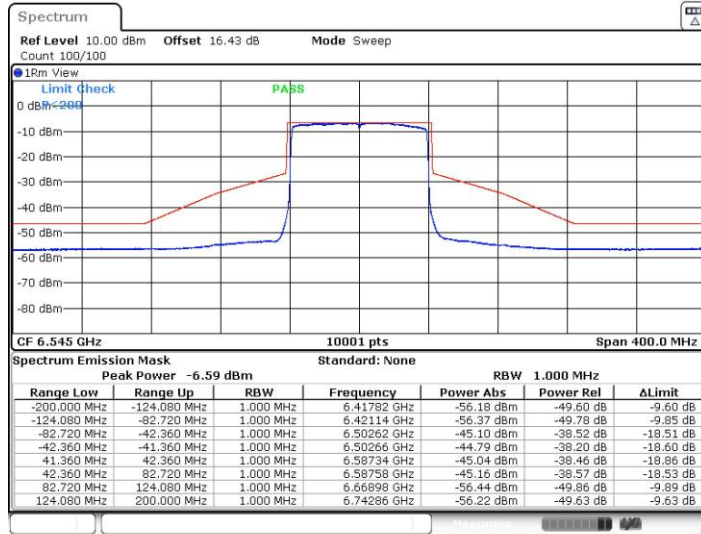

11AX80MIMO_Ant9_6545

Date: 29_SEP.2022 07:41:41

11AX80MIMO_Ant10_6545

Date: 29_SEP.2022 07:42:45