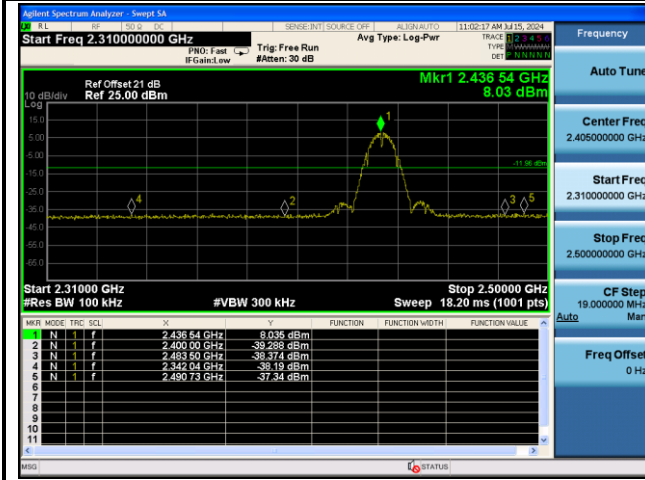

Ant 1

802.11 b CH01 (2412MHz)

802.11 b CH01 (2412MHz)

802.11 b CH06 (2437MHz)

802.11 b CH06 (2437MHz)

802.11 b CH11 (2462MHz)

802.11 b CH11 (2462MHz)