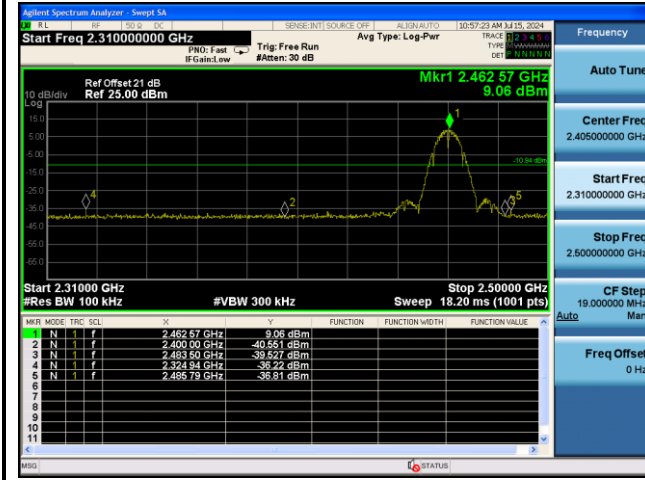

Ant 1

802.11 b CH01 (2412MHz)

802.11 b CH01 (2412MHz)

802.11 b CH06 (2437MHz)

802.11 b CH06 (2437MHz)

802.11 b CH11 (2462MHz)

802.11 b CH11 (2462MHz)