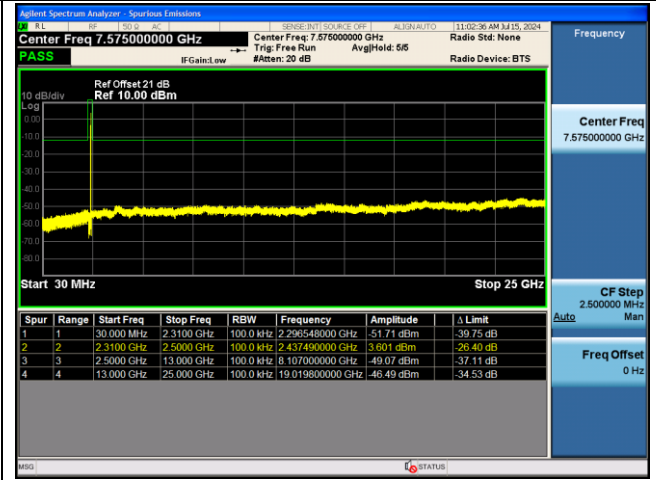

Ant 1

802.11 b CH01 (2412MHz)

802.11 b CH01 (2412MHz)

802.11 b CH06 (2437MHz)

802.11 b CH06 (2437MHz)

802.11 b CH11 (2462MHz)

802.11 b CH11 (2462MHz)