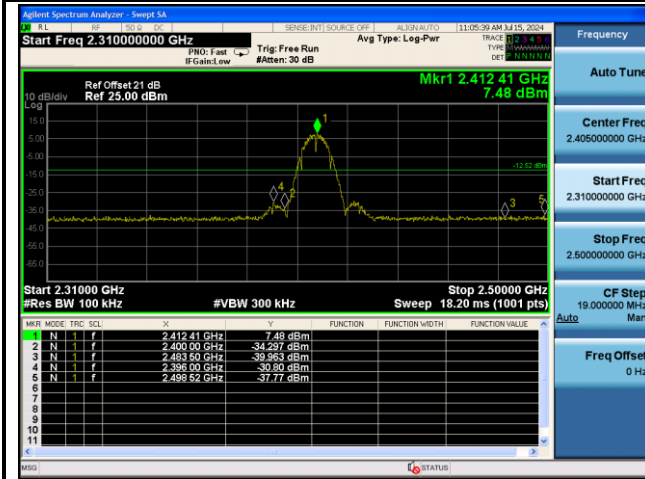

Ant 1

802.11 b CH01 (2412MHz)

802.11 b CH01 (2412MHz)

802.11 b CH06 (2437MHz)

802.11 b CH06 (2437MHz)

802.11 b CH11 (2462MHz)

802.11 b CH11 (2462MHz)