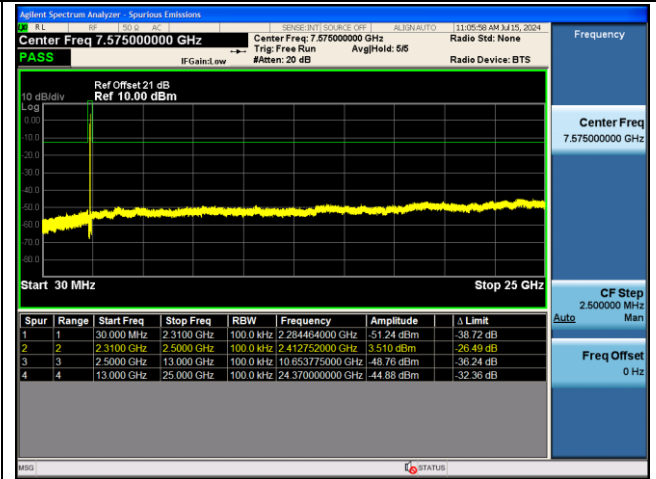

Ant 1

802.11 b CH01 (2412MHz)

802.11 b CH01 (2412MHz)

802.11 b CH06 (2437MHz)

802.11 b CH06 (2437MHz)

802.11 b CH11 (2462MHz)

802.11 b CH11 (2462MHz)