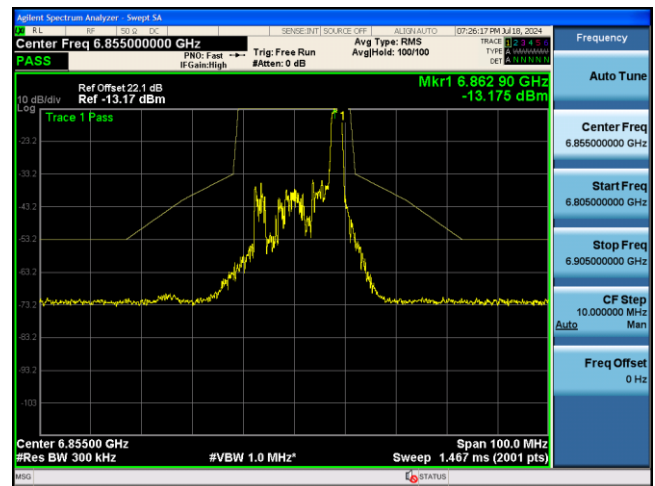

26 Tone_RU0_CH97 (6435MHz)

26 Tone_RU8_CH113 (6515MHz)

26 Tone_RU0_CH117 (6535MHz)

26 Tone_RU8_CH181 (6855MHz)

26 Tone_RU0_CH189 (6895MHz)

26 Tone_RU8_CH233 (7115MHz)