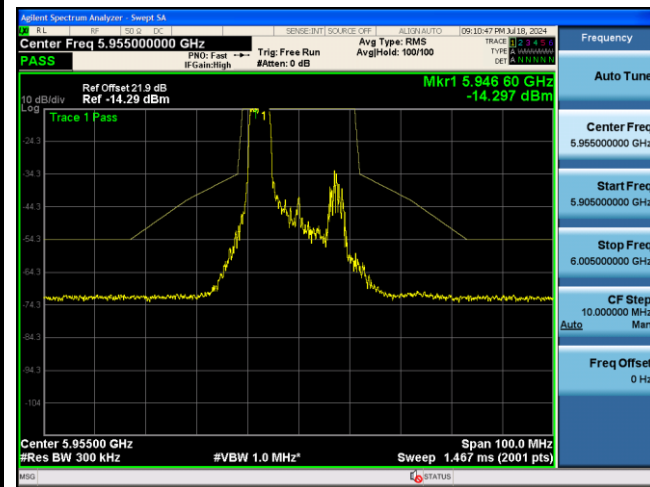

## 802.11ax-HE20 Power Spectral Density - Ant 0

26 Tone\_RU0\_CH1 (5955MHz)

26 Tone\_RU8\_CH93 (6415MHz)

26 Tone\_RU0\_CH97 (6435MHz)

26 Tone\_RU8\_CH113 (6515MHz)

26 Tone\_RU0\_CH117 (6535MHz)

26 Tone\_RU8\_CH181 (6855MHz)

26 Tone\_RU0\_CH189 (6895MHz)

26 Tone\_RU8\_CH233 (7115MHz)

## 802.11ax-HE20 Power Spectral Density - Ant 0

52 Tone\_RU74\_CH1 (5955MHz)

52 Tone\_RU77\_CH93 (6415MHz)

52 Tone\_RU74\_CH97 (6435MHz)

52 Tone\_RU77\_CH113 (6515MHz)

52 Tone\_RU74\_CH117 (6535MHz)

52 Tone\_RU77\_CH181 (6855MHz)