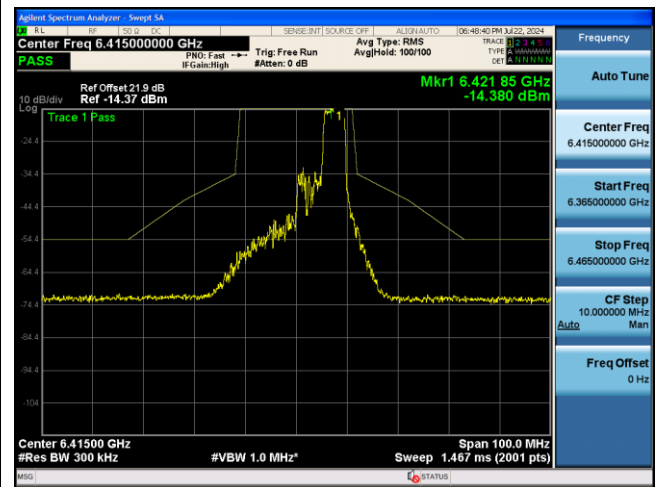

26 Tone\_RU0\_CH189 (6895MHz)

26 Tone\_RU8\_CH233 (7115MHz)

## 802.11ax-HE20 Power Spectral Density - Ant 0

52 Tone\_RU74\_CH1 (5955MHz)

52 Tone\_RU77\_CH93 (6415MHz)

52 Tone\_RU74\_CH97 (6435MHz)

52 Tone\_RU77\_CH113 (6515MHz)

52 Tone\_RU74\_CH117 (6535MHz)

52 Tone\_RU77\_CH181 (6855MHz)