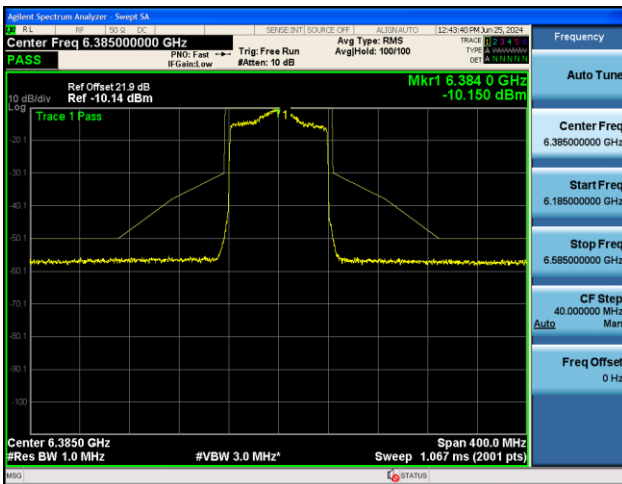

Channel 87 (6385MHz)