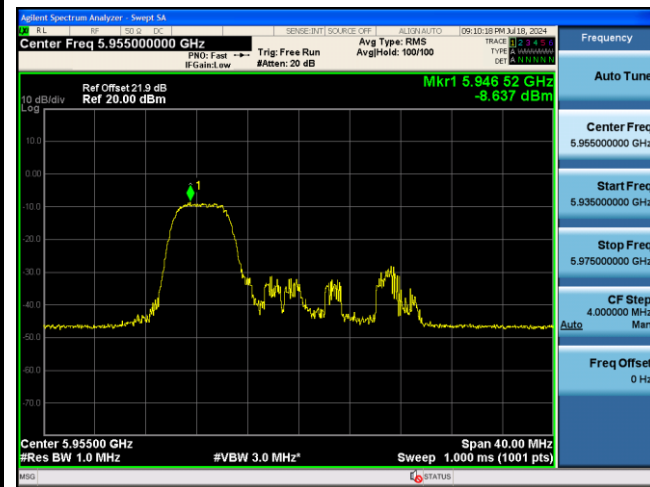

26 Tone_RU0_CH1 (5955MHz)

26 Tone_RU8_CH93 (6415MHz)

26 Tone_RU0_CH97 (6435MHz)

26 Tone_RU8_CH113 (6515MHz)

26 Tone_RU0_CH117 (6535MHz)

26 Tone_RU8_CH181 (6855MHz)

26 Tone_RU0_CH189 (6895MHz)

26 Tone_RU8_CH233 (7115MHz)

802.11ax-HE20 Power Spectral Density - Ant 0

52 Tone_RU74_CH1 (5955MHz)

52 Tone_RU77_CH93 (6415MHz)

52 Tone_RU74_CH97 (6435MHz)

52 Tone_RU77_CH113 (6515MHz)

52 Tone_RU74_CH117 (6535MHz)

52 Tone_RU77_CH181 (6855MHz)