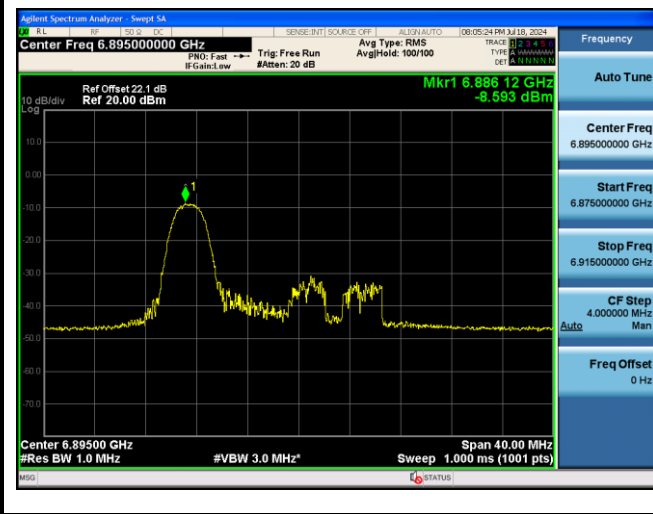

26 Tone_RU0_CH1 (5955MHz)

26 Tone_RU8_CH93 (6415MHz)

26 Tone_RU0_CH97 (6435MHz)

26 Tone_RU8_CH113 (6515MHz)

26 Tone_RU0_CH117 (6535MHz)

26 Tone_RU8_CH181 (6855MHz)

26 Tone_RU0_CH189 (6895MHz)

26 Tone_RU8_CH233 (7115MHz)

802.11ax-HE20 Power Spectral Density - Ant 0

52 Tone_RU74_CH1 (5955MHz)

52 Tone_RU77_CH93 (6415MHz)

52 Tone_RU74_CH97 (6435MHz)

52 Tone_RU77_CH113 (6515MHz)

52 Tone_RU74_CH117 (6535MHz)

52 Tone_RU77_CH181 (6855MHz)