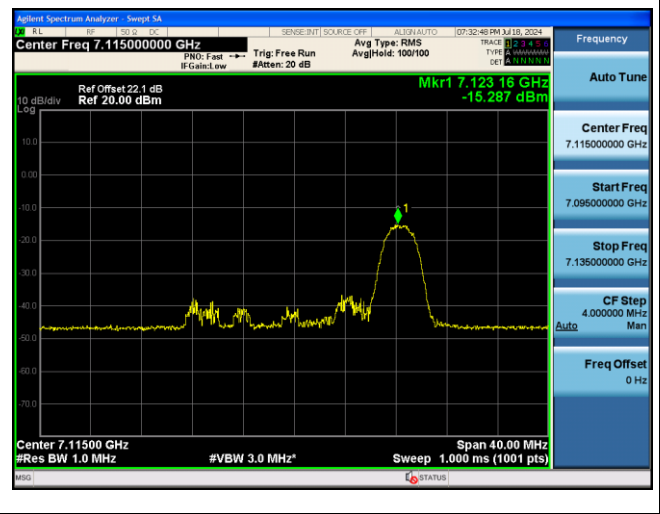

26 Tone_RU0_CH1 (5955MHz)

26 Tone_RU8_CH93 (6415MHz)

26 Tone_RU0_CH97 (6435MHz)

26 Tone_RU8_CH113 (6515MHz)

26 Tone_RU0_CH117 (6535MHz)

26 Tone_RU8_CH181 (6855MHz)

26 Tone_RU0_CH189 (6895MHz)

26 Tone_RU8_CH233 (7115MHz)

802.11ax-HE20 Power Spectral Density - Ant 0

52 Tone_RU74_CH1 (5955MHz)

52 Tone_RU77_CH93 (6415MHz)

52 Tone_RU74_CH97 (6435MHz)

52 Tone_RU77_CH113 (6515MHz)

52 Tone_RU74_CH117 (6535MHz)

52 Tone_RU77_CH181 (6855MHz)