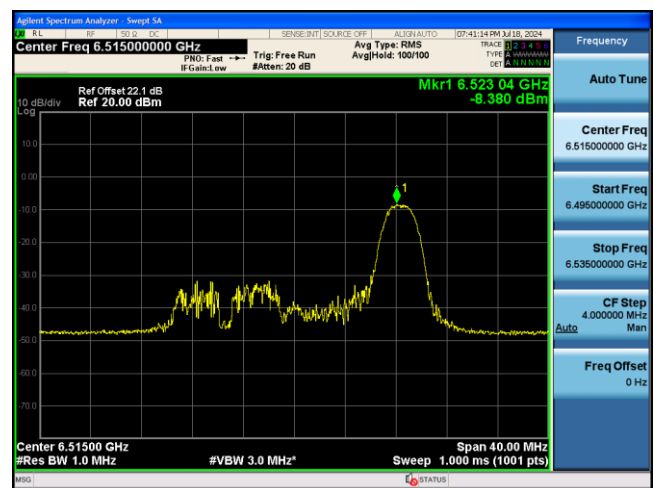

26 Tone_RU0_CH1 (5955MHz)

26 Tone_RU8_CH93 (6415MHz)

26 Tone_RU0_CH97 (6435MHz)

26 Tone_RU8_CH113 (6515MHz)

26 Tone_RU0_CH117 (6535MHz)

26 Tone_RU8_CH181 (6855MHz)

26 Tone_RU0_CH189 (6895MHz)

26 Tone_RU8_CH233 (7115MHz)

802.11ax-HE20 Power Spectral Density - Ant 0

52 Tone_RU74_CH1 (5955MHz)

52 Tone_RU77_CH93 (6415MHz)

52 Tone_RU74_CH97 (6435MHz)

52 Tone_RU77_CH113 (6515MHz)

52 Tone_RU74_CH117 (6535MHz)

52 Tone_RU77_CH181 (6855MHz)