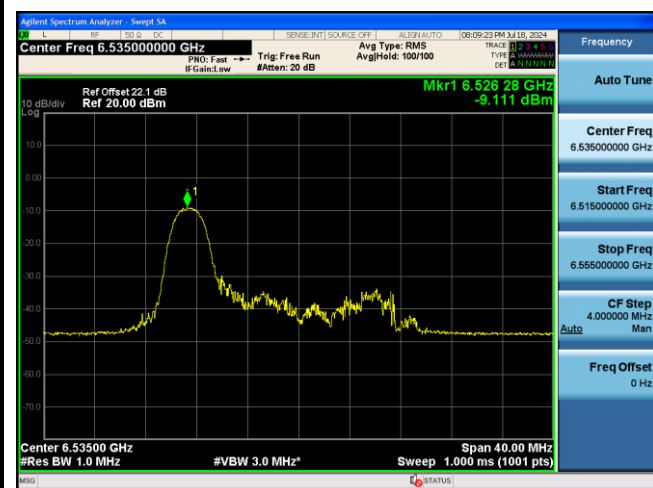

26 Tone_RU0_CH1 (5955MHz)

26 Tone_RU8_CH93 (6415MHz)

26 Tone_RU0_CH97 (6435MHz)

26 Tone_RU8_CH113 (6515MHz)

26 Tone_RU0_CH117 (6535MHz)

26 Tone_RU8_CH181 (6855MHz)

26 Tone_RU0_CH189 (6895MHz)

26 Tone_RU8_CH233 (7115MHz)

802.11ax-HE20 Power Spectral Density - Ant 0

52 Tone_RU74_CH1 (5955MHz)

52 Tone_RU77_CH93 (6415MHz)

52 Tone_RU74_CH97 (6435MHz)

52 Tone_RU77_CH113 (6515MHz)

52 Tone_RU74_CH117 (6535MHz)

52 Tone_RU77_CH181 (6855MHz)