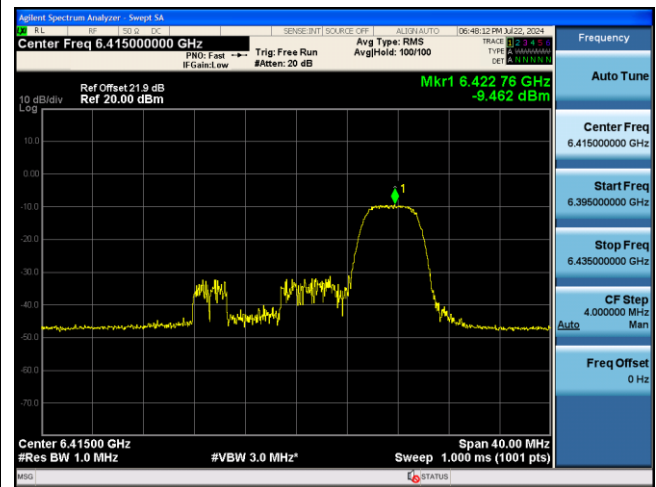

26 Tone_RU0_CH1 (5955MHz)

26 Tone_RU8_CH93 (6415MHz)

26 Tone_RU0_CH97 (6435MHz)

26 Tone_RU8_CH113 (6515MHz)

26 Tone_RU0_CH117 (6535MHz)

26 Tone_RU8_CH181 (6855MHz)

26 Tone_RU0_CH189 (6895MHz)

26 Tone_RU8_CH233 (7115MHz)

802.11ax-HE20 Power Spectral Density - Ant 0

52 Tone_RU74_CH1 (5955MHz)

52 Tone_RU77_CH93 (6415MHz)

52 Tone_RU74_CH97 (6435MHz)

52 Tone_RU77_CH113 (6515MHz)

52 Tone_RU74_CH117 (6535MHz)

52 Tone_RU77_CH181 (6855MHz)