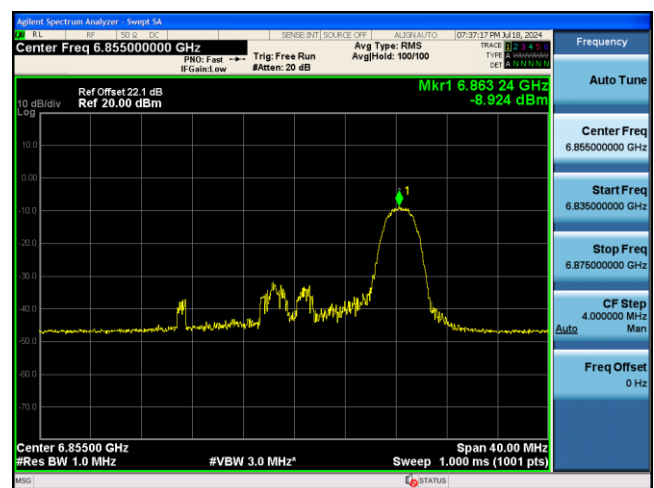

26 Tone_RU0_CH1 (5955MHz)

26 Tone_RU8_CH93 (6415MHz)

26 Tone_RU0_CH97 (6435MHz)

26 Tone_RU8_CH113 (6515MHz)

26 Tone_RU0_CH117 (6535MHz)

26 Tone_RU8_CH181 (6855MHz)

26 Tone_RU0_CH189 (6895MHz)

26 Tone_RU8_CH233 (7115MHz)

802.11ax-HE20 Power Spectral Density - Ant 0

52 Tone_RU74_CH1 (5955MHz)

52 Tone_RU77_CH93 (6415MHz)

52 Tone_RU74_CH97 (6435MHz)

52 Tone_RU77_CH113 (6515MHz)

52 Tone_RU74_CH117 (6535MHz)

52 Tone_RU77_CH181 (6855MHz)