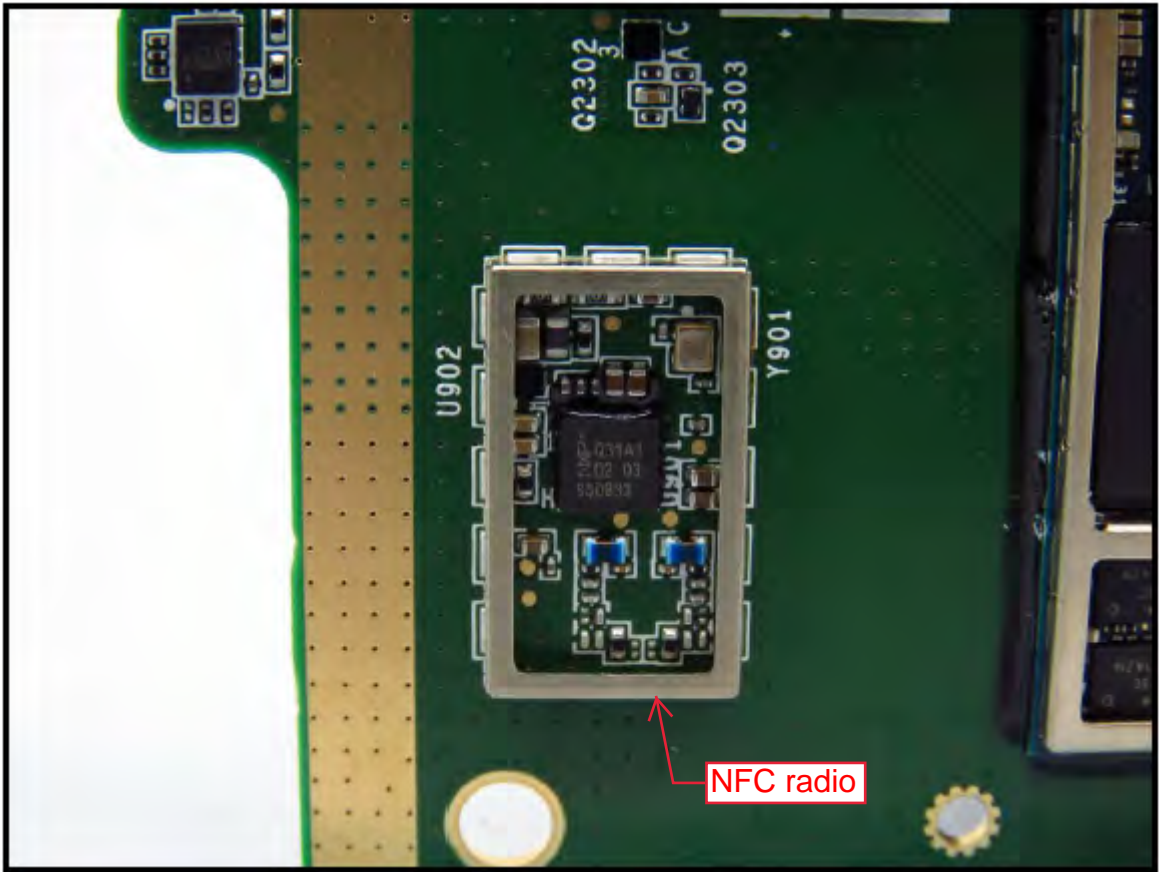

Sample B (Key type - Alpha/Num, Scanner EX20, w/ Camera)

NFC radio

SDA 660 SOM