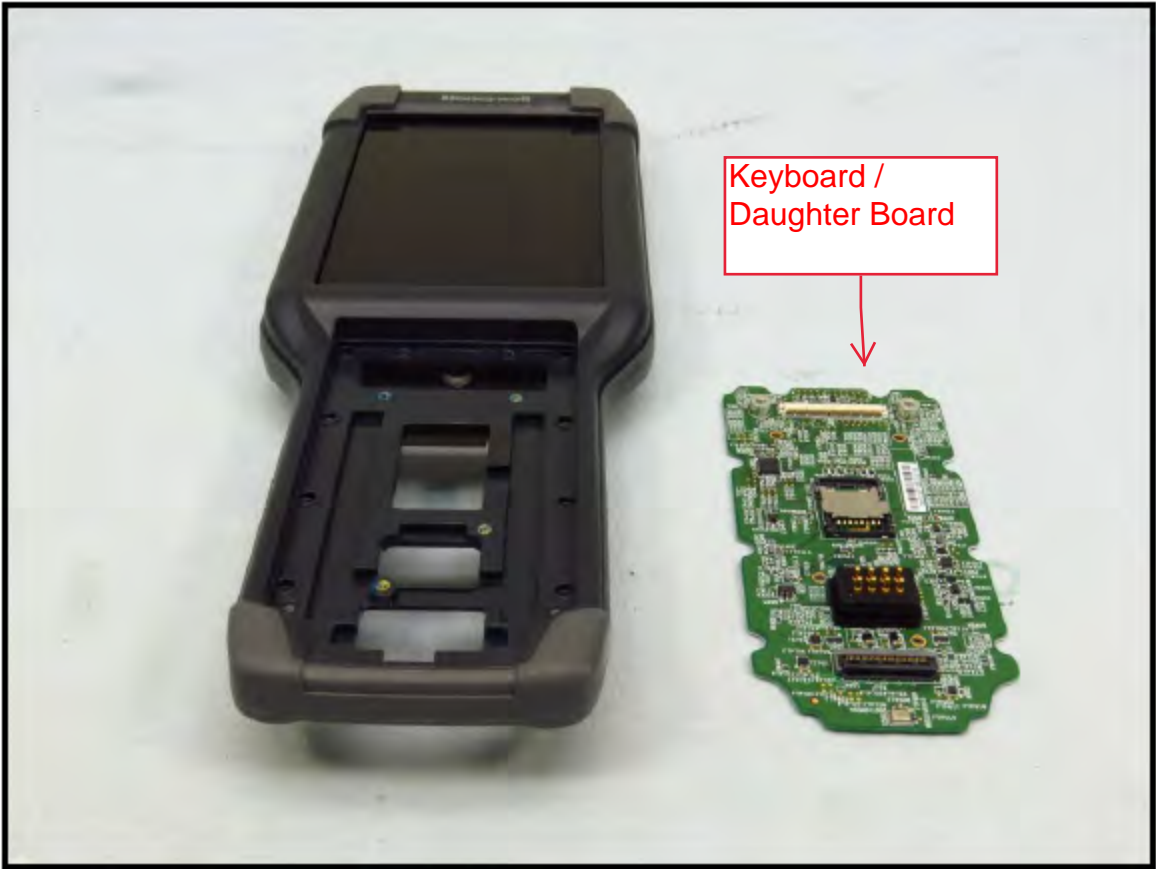

Sample B (Key type - Alpha/Num, Scanner EX20, w/ Camera)

NFC radio

SDA 660 SOM