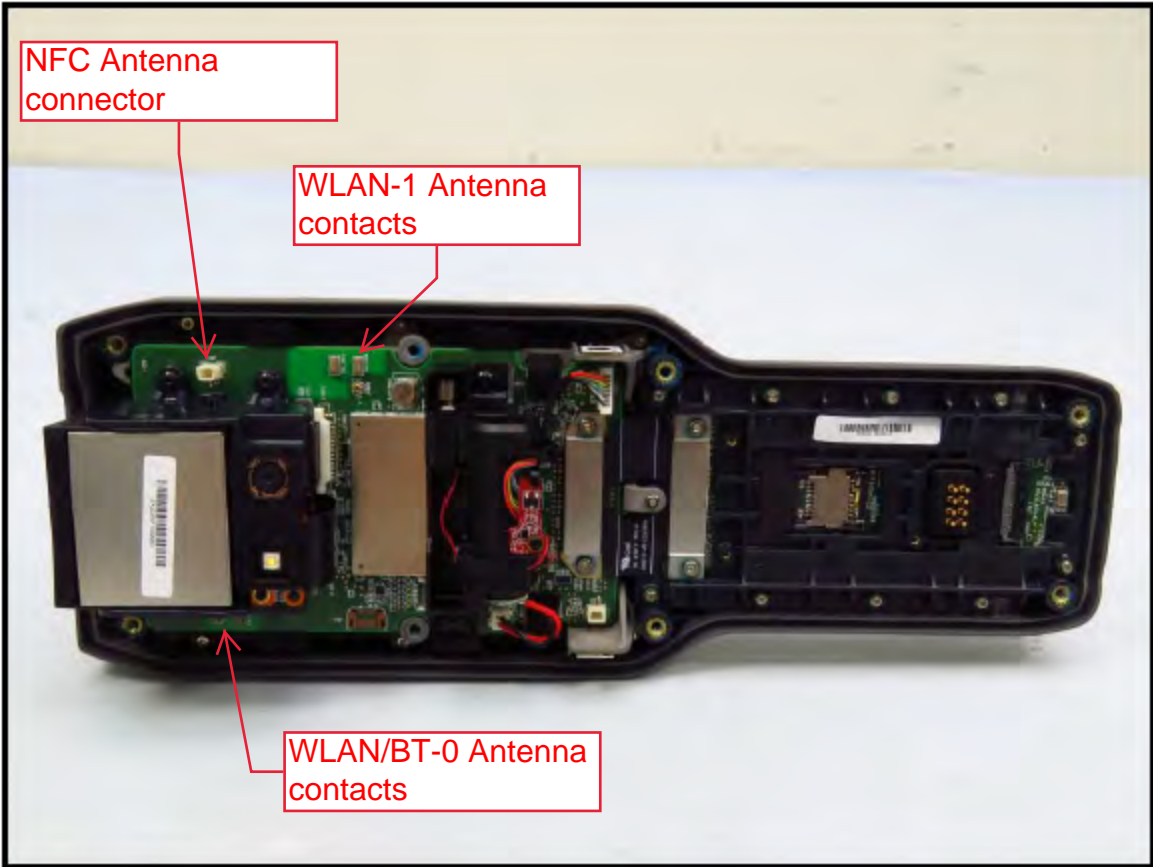

Sample B (Key type - Alpha/Num, Scanner EX20, w/ Camera)

NFC radio

SDA 660 SOM