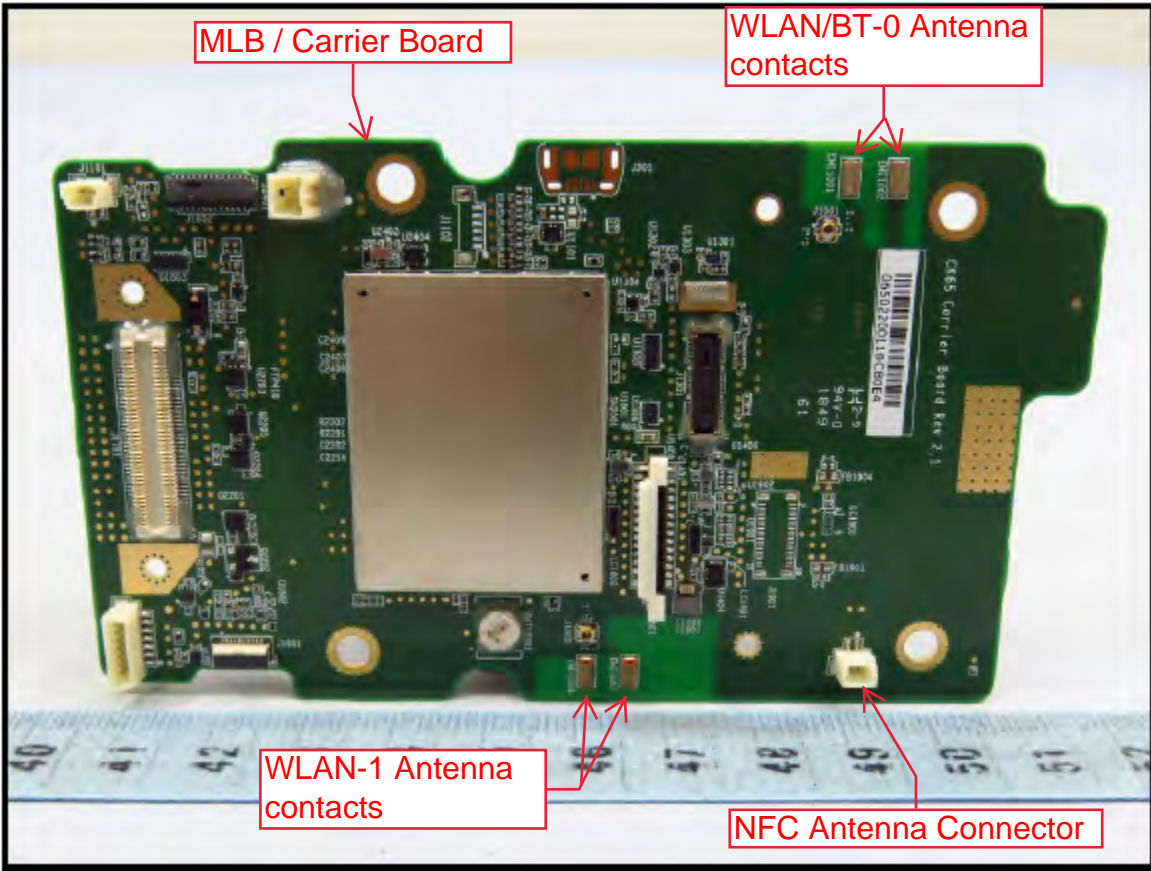

Sample B (Key type - Alpha/Num, Scanner EX20, w/ Camera)

NFC radio

SDA 660 SOM