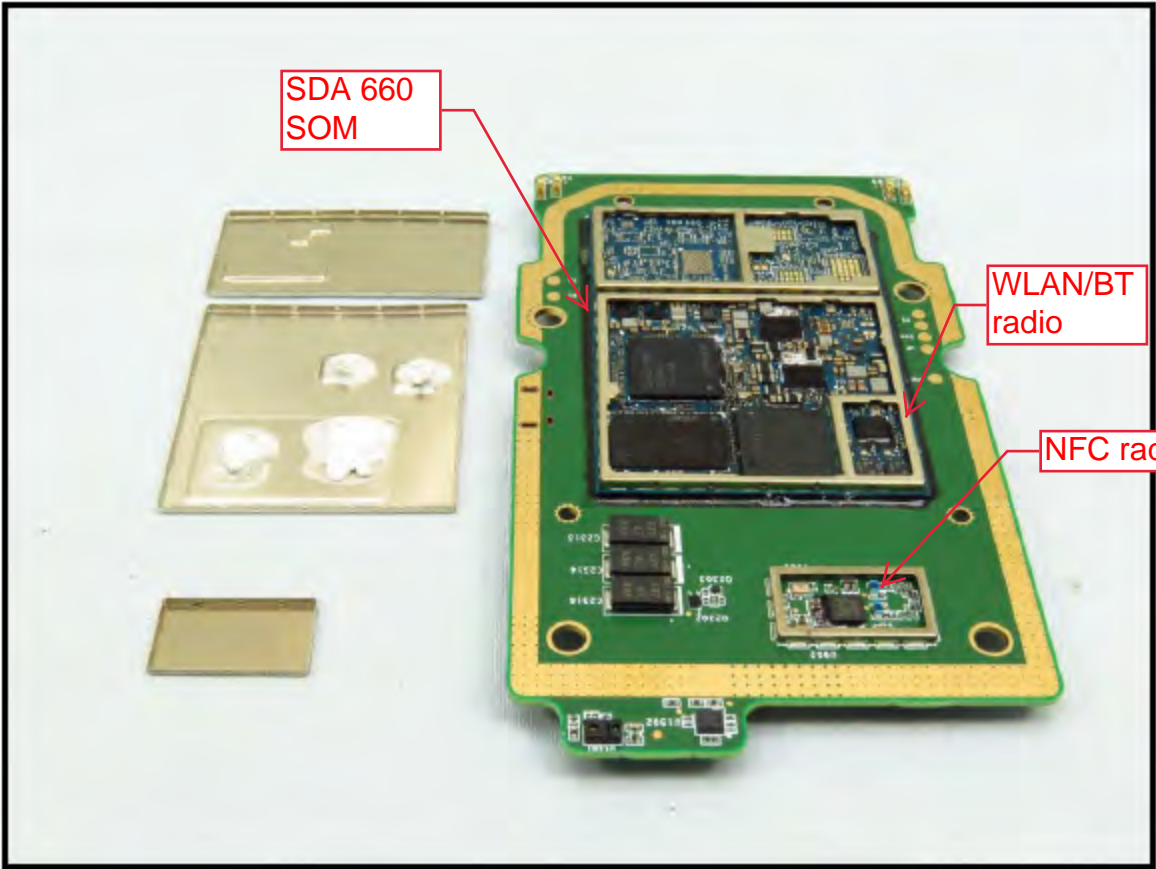

Sample B (Key type - Alpha/Num, Scanner EX20, w/ Camera)

NFC radio

SDA 660 SOM