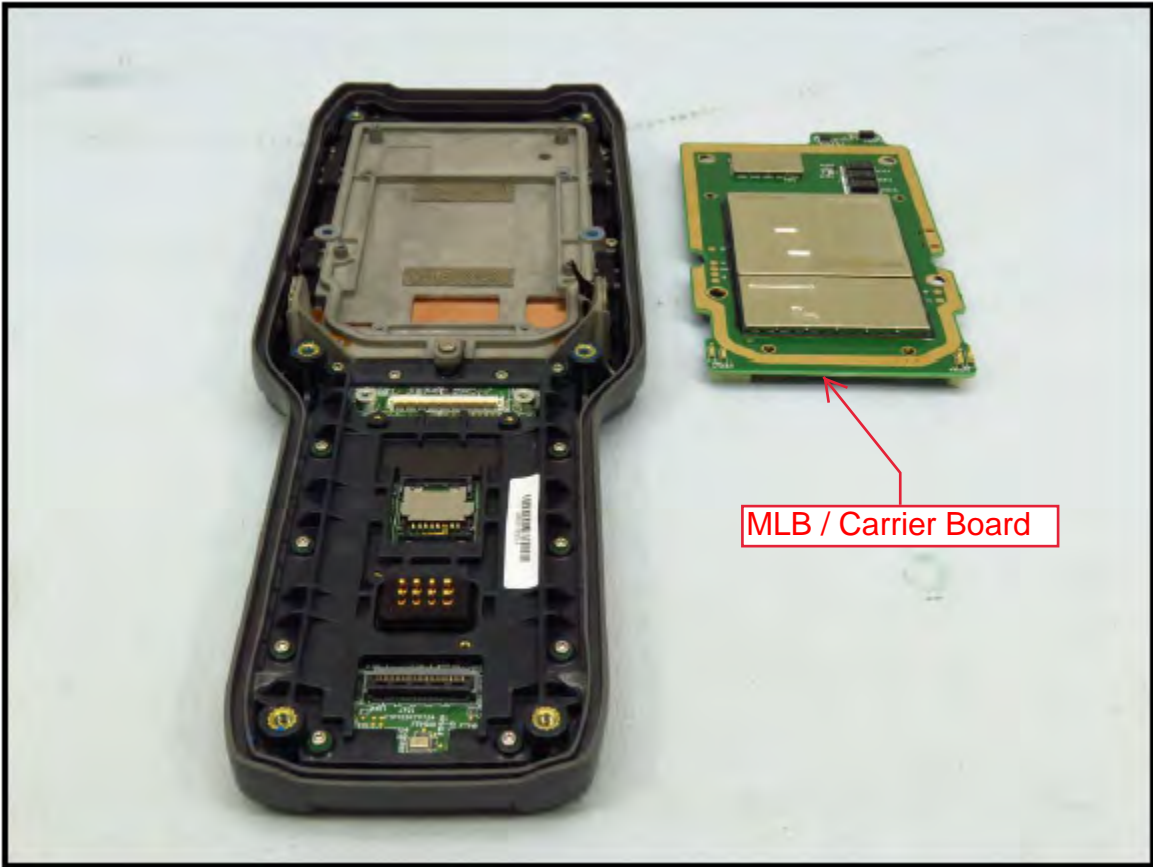

Sample B (Key type - Alpha/Num, Scanner EX20, w/ Camera)

NFC radio

SDA 660 SOM