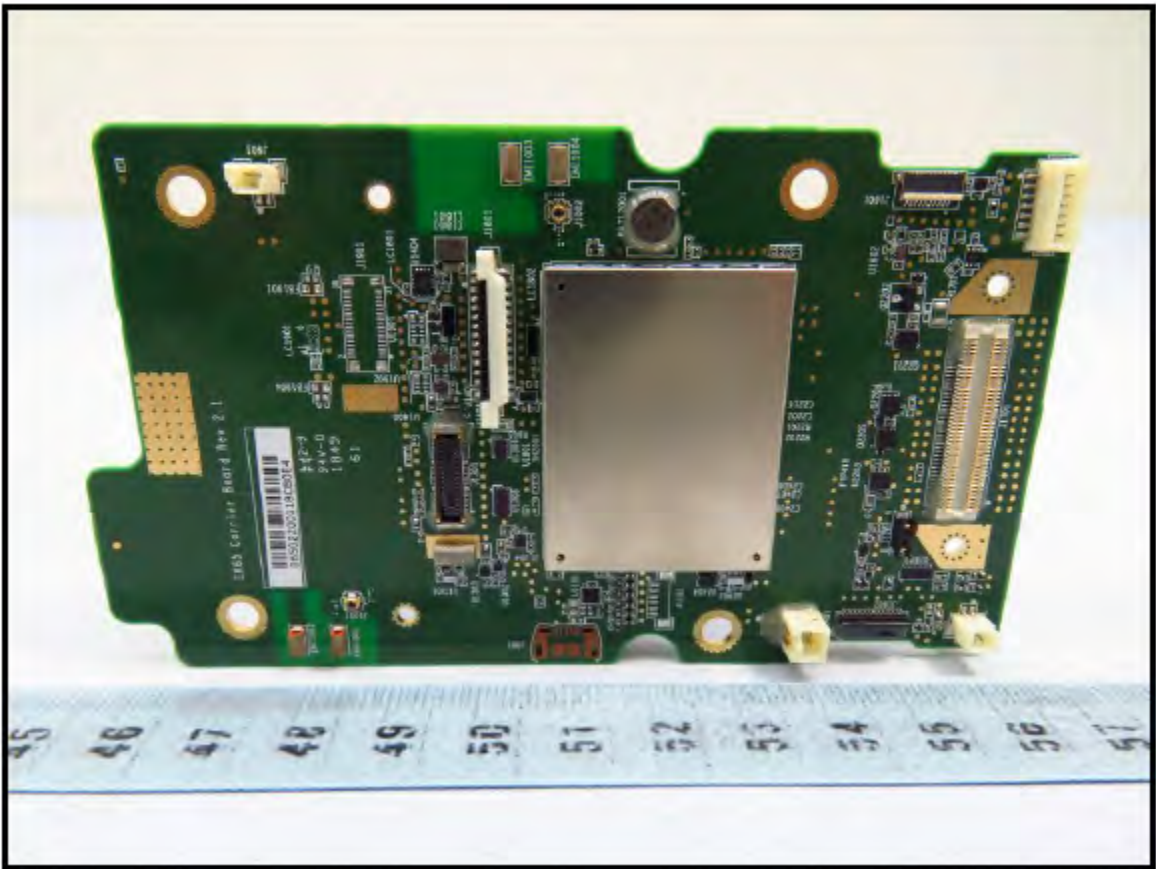

Sample B (Key type - Alpha/Num, Scanner EX20, w/ Camera)

NFC radio

SDA 660 SOM