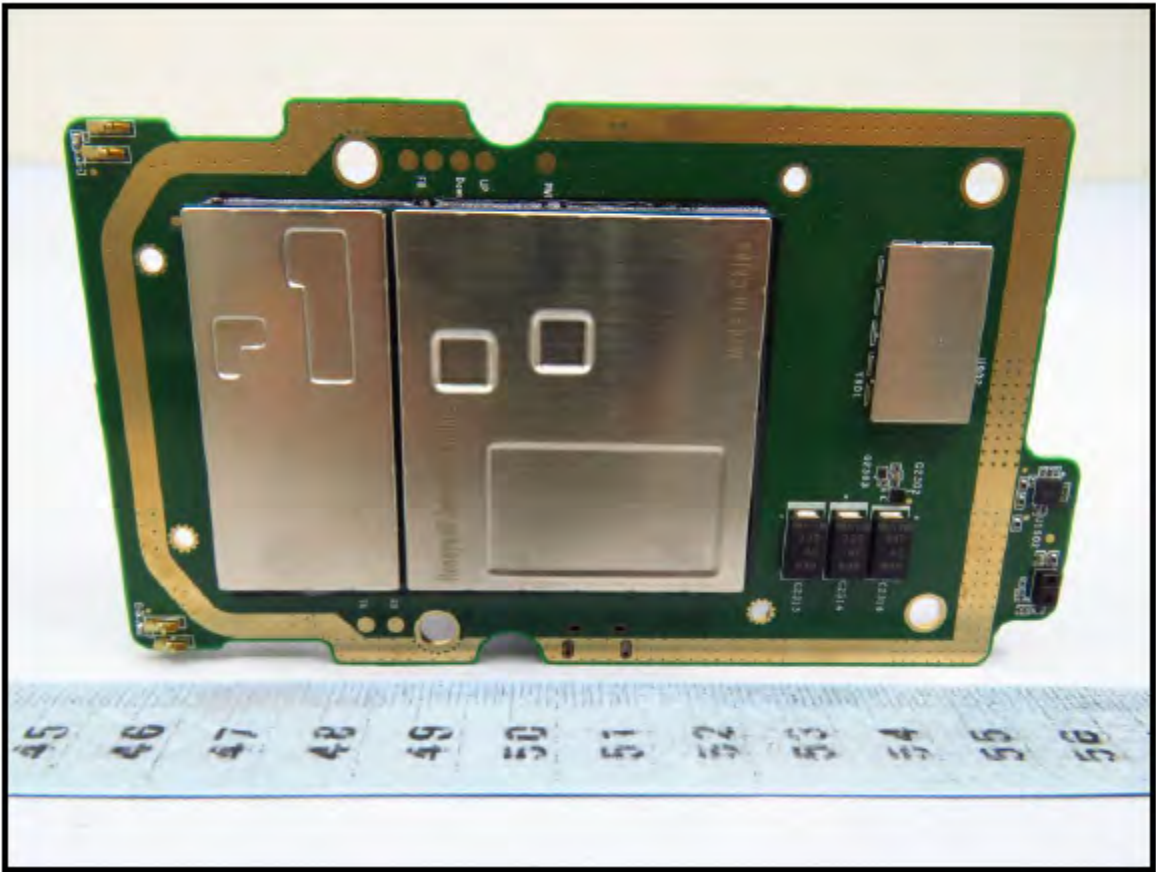

Sample B (Key type - Alpha/Num, Scanner EX20, w/ Camera)

NFC radio

SDA 660 SOM