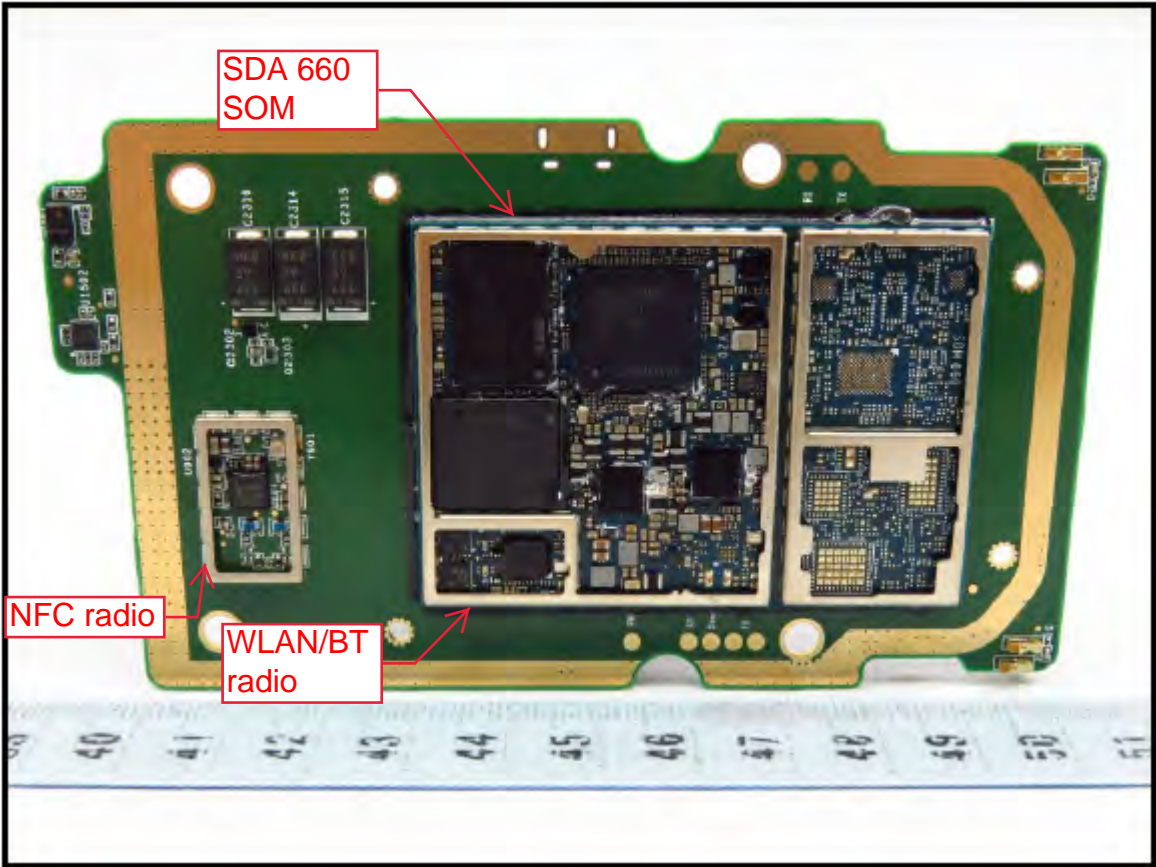

Sample B (Key type - Alpha/Num, Scanner EX20, w/ Camera)

NFC radio

SDA 660 SOM