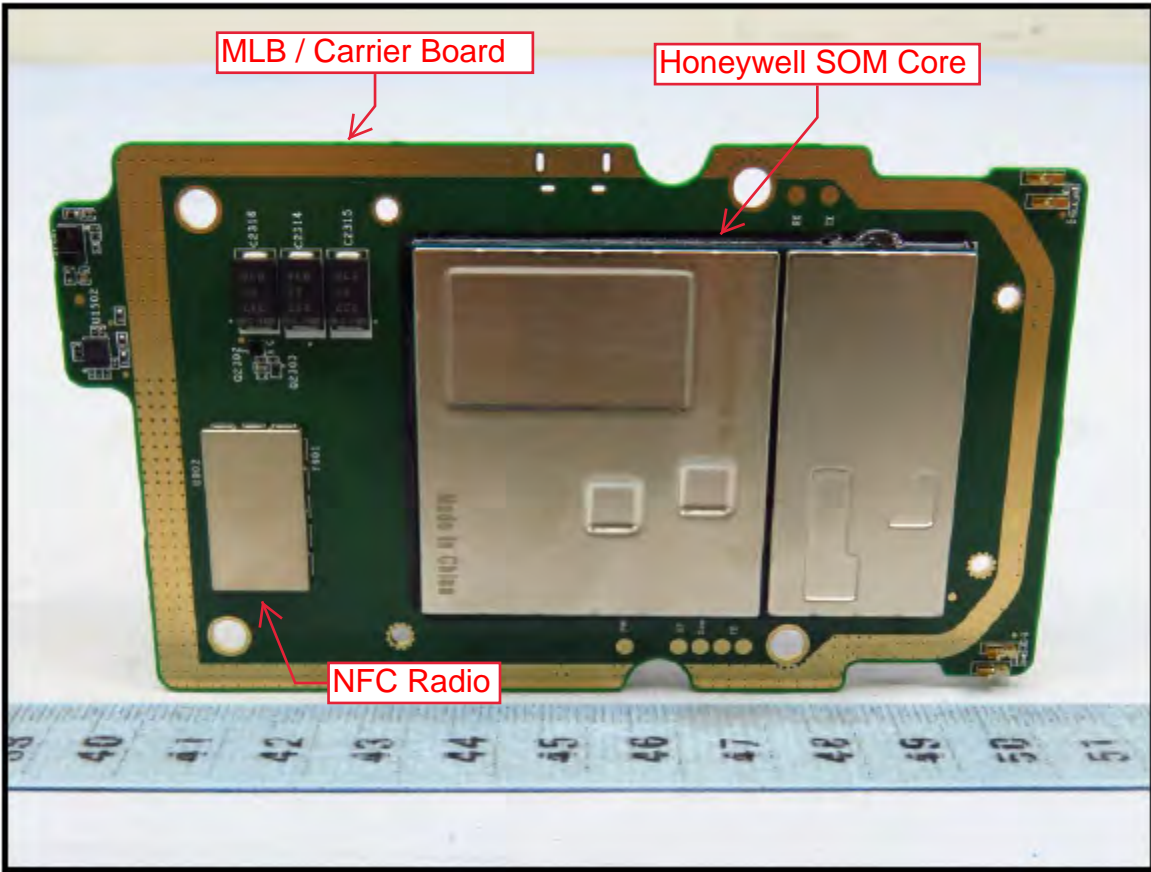

Sample B (Key type - Alpha/Num, Scanner EX20, w/ Camera)

NFC radio

SDA 660 SOM