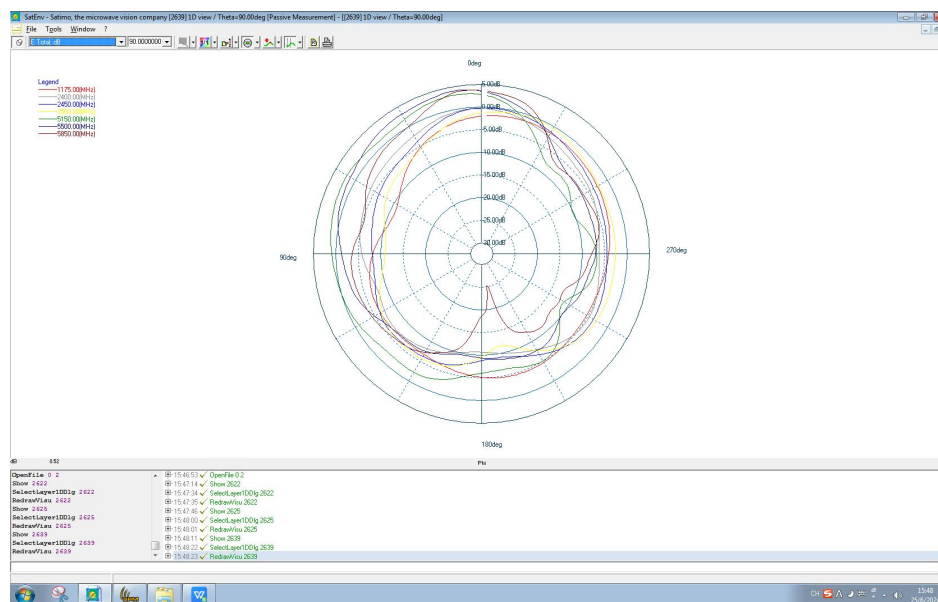

XOZ(E1) 5925-7125MHz

YOZ(E2)