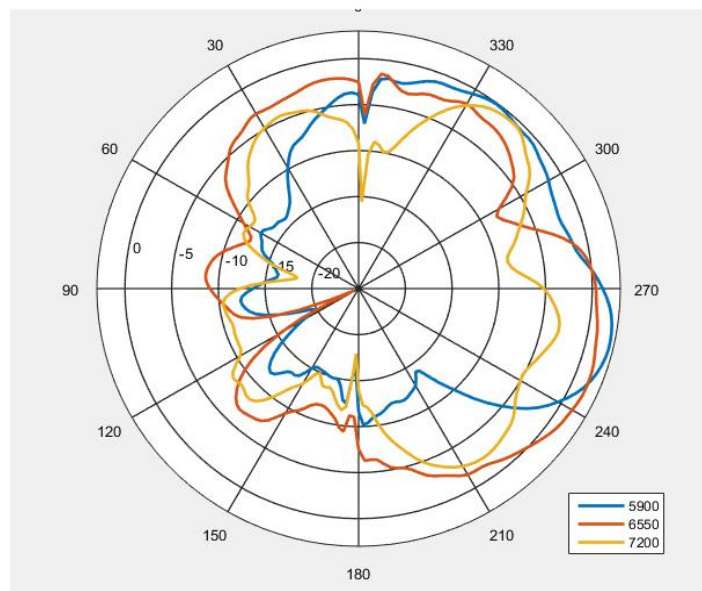

# YOZ(E2)

XOZ(E1) 5925-7125MHz

YOZ(E2) 5925-7125MHz

YOZ(E2) 5925-7125MHz