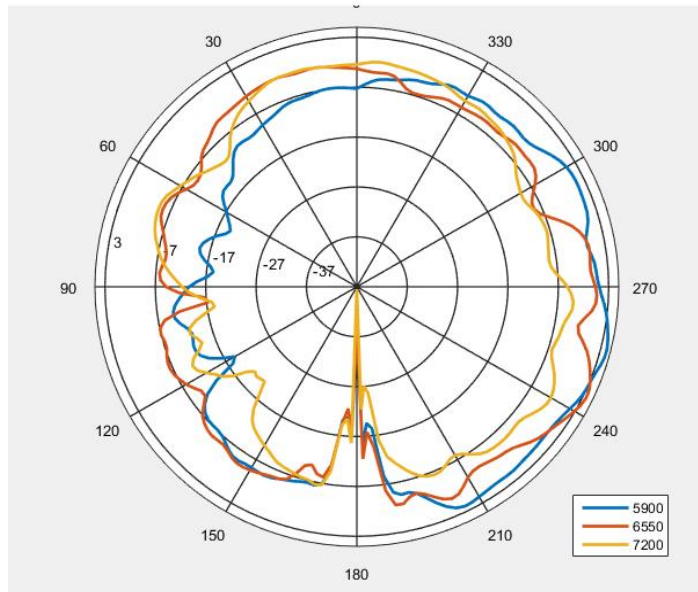

# YOZ(E2)

XOZ(E1) 5925-7125MHz

YOZ(E2) 5925-7125MHz

YOZ(E2) 5925-7125MHz