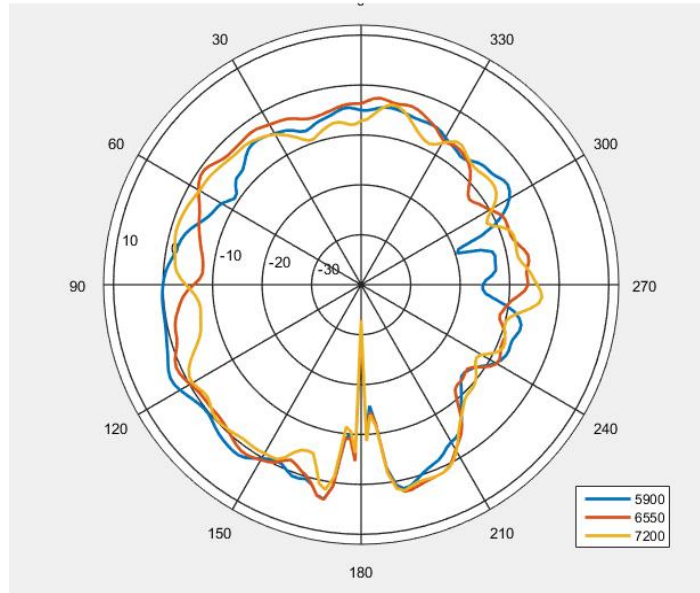

YOZ(E2) 5925-7125MHz