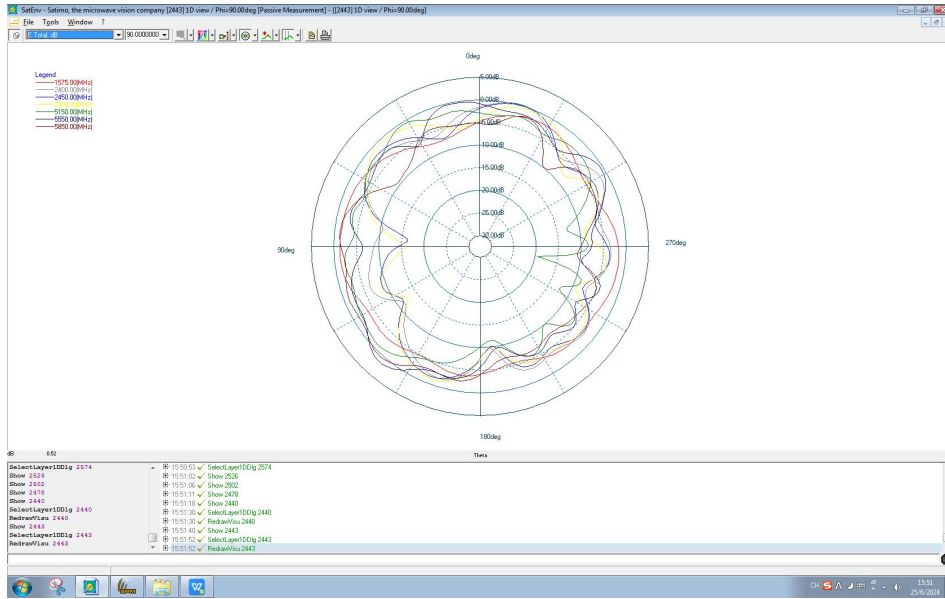

ANT3 XOZ(E1)

YOZ(E2)

YOZ(E2)