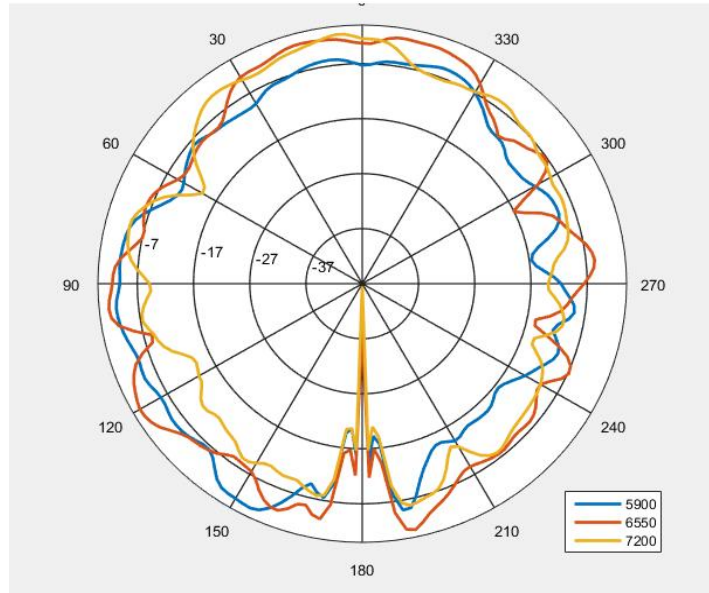

# YOZ(E2)

XOZ(E1) 5925-7125MHz

YOZ(E2) 5925-7125MHz

YOZ(E2) 5925-7125MHz