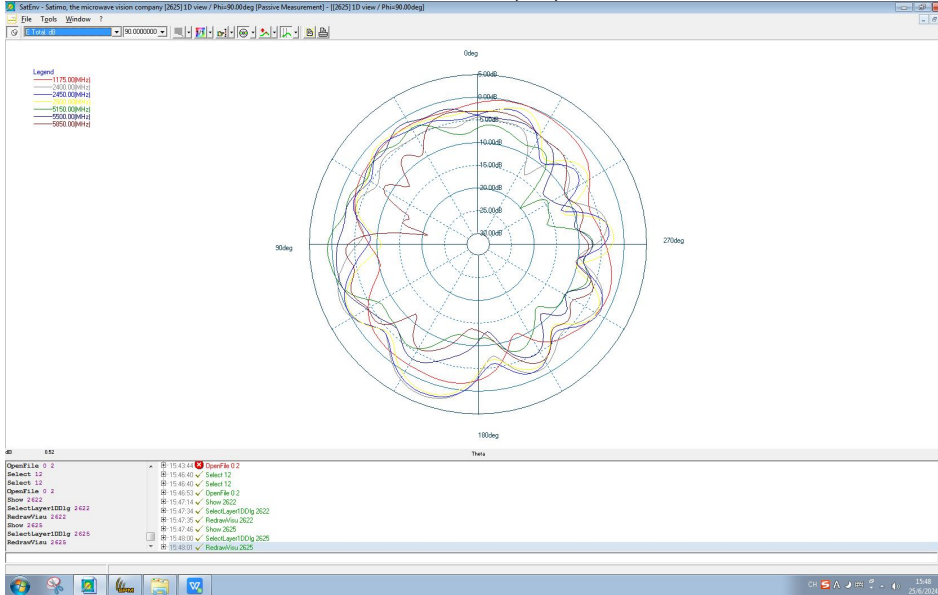

ANT2 XOZ(E1)

YOZ(E2)

YOZ(E2)