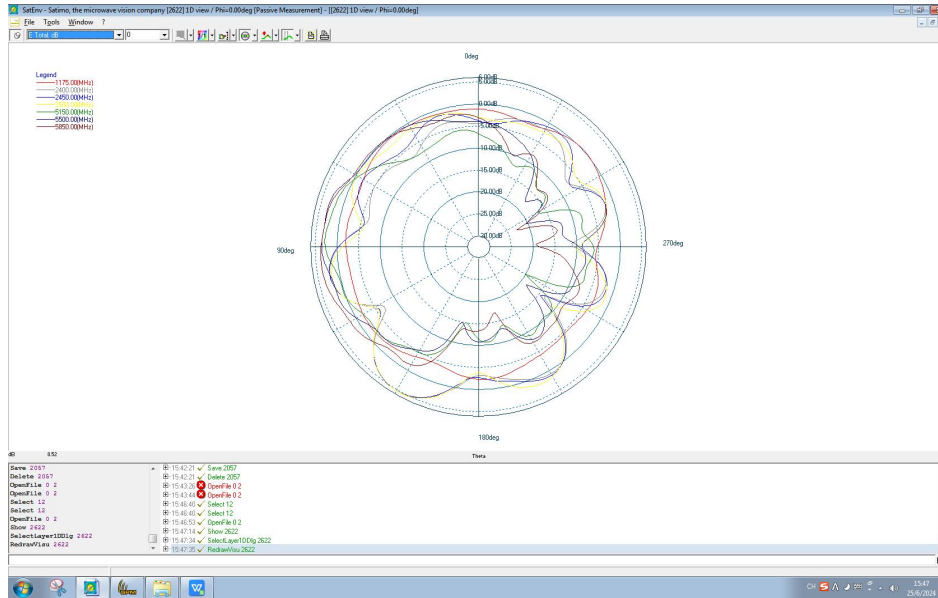

ANT2 XOZ(E1)