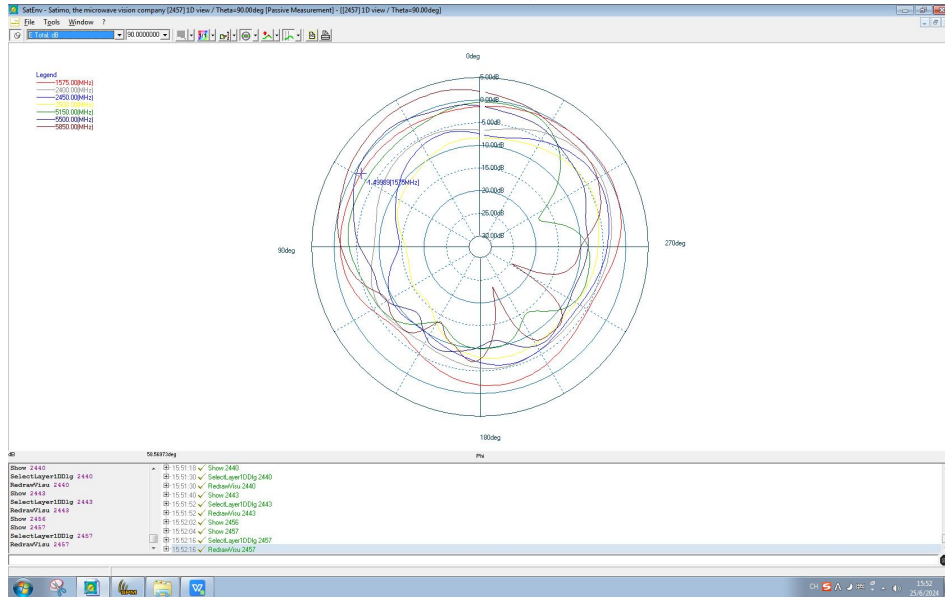

XOZ(E1) 5925-7125MHz

YOZ(E2)