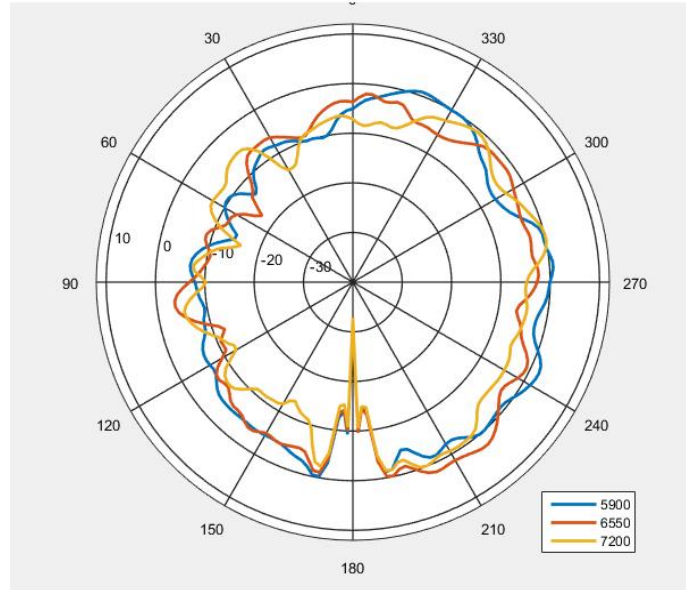

# YOZ(E2)

XOZ(E1) 5925-7125MHz

YOZ(E2) 5925-7125MHz

YOZ(E2) 5925-7125MHz