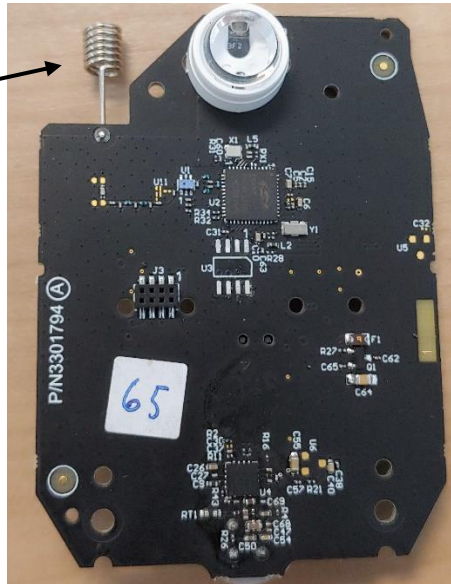

## Internal Photos – EN1262HT

FCC ID: HCQCSA04  
IC: 2309A-CSA04  
HVIN: 3301794

**Internal Top (Front) View**

Helical  
Antenna

**Internal Bottom (Back) View**