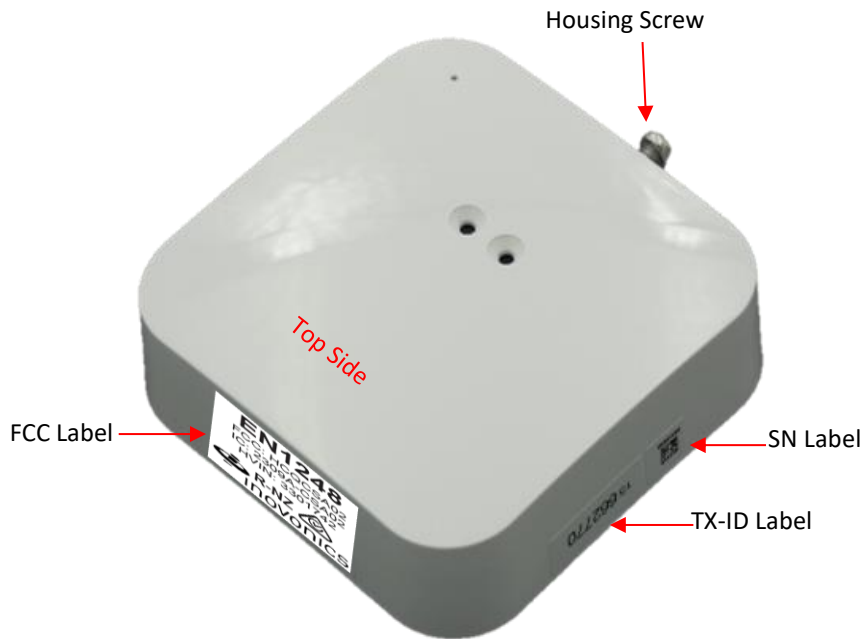

## EN1248 Glassbreak Detector External Photos

FCC ID: HCQCSA02  
IC ID: 2309A-CSA02  
HVIN: 3301742

**Top View**

**Bottom View**