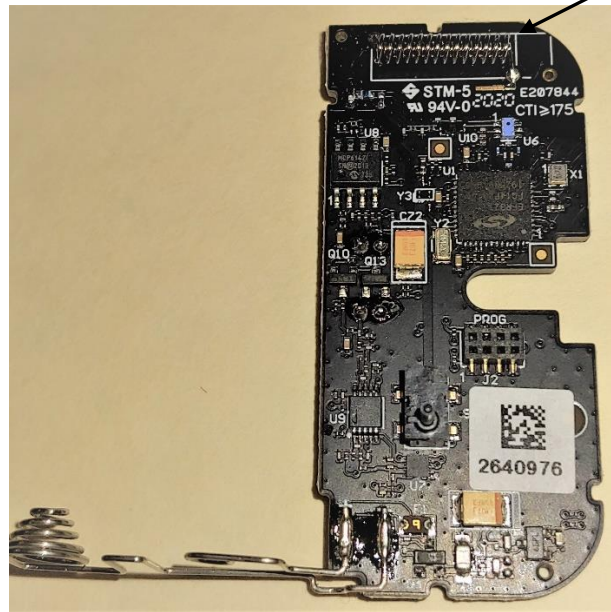

EN1248 Glassbreak Detector Internal Photos

FCC ID: HCQCSA02
IC ID: 2309A-CSA02
HVIN: 3301742

EN1248 Glassbreak Detector

Internal Top View

Helical Antenna

Internal Bottom View