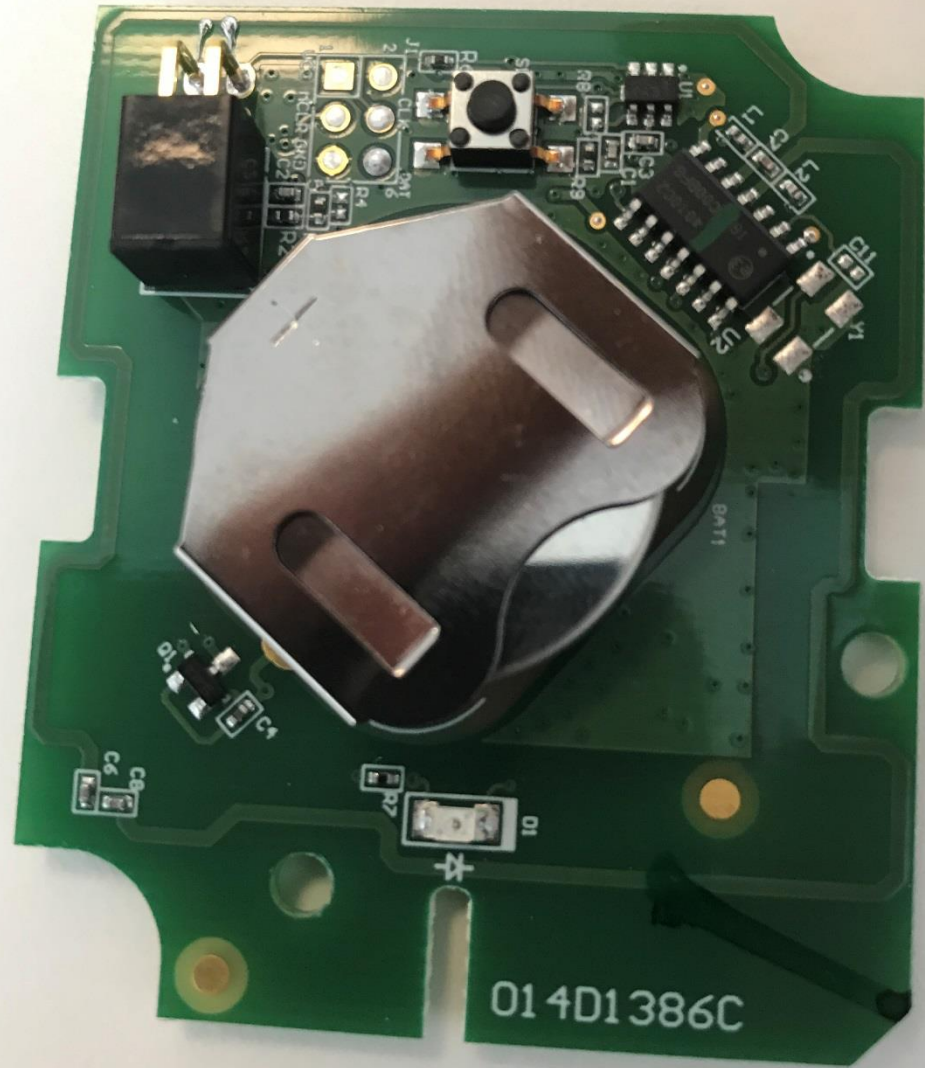

014D1386C

J2

CLK
DVT
CMD
OTP
UCC

SCTHLH-2
▲ 94U-0
E214229
1652

1

014D1386C