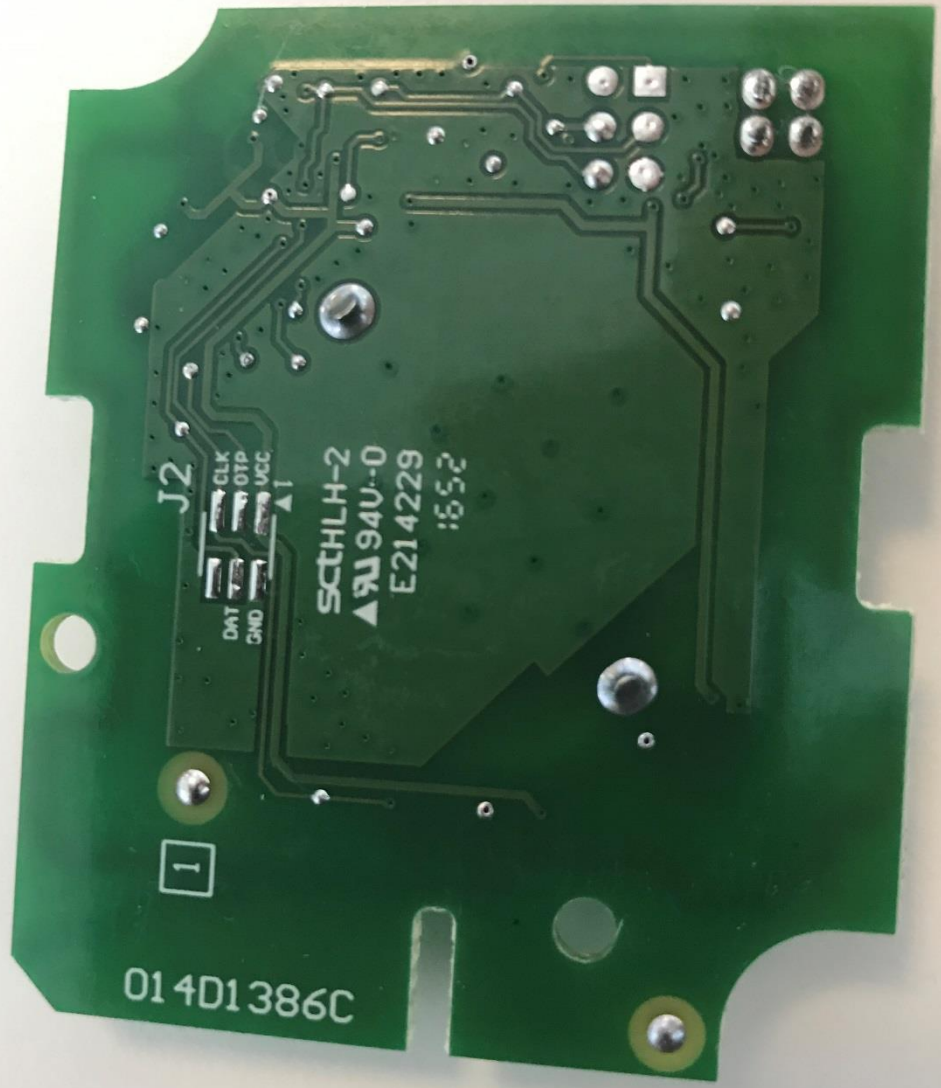

014D1386C

J2

CLK
DVT
CMD
OTP
UCC

SCTHLH-2
▲ 94U-0
E214229
1652

1

014D1386C