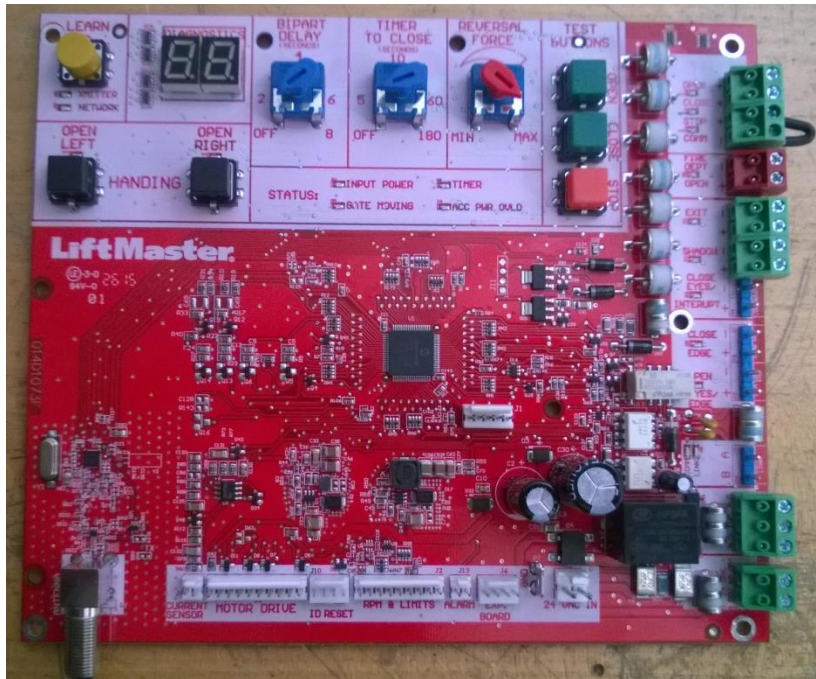

FCC ID: HBW6761
IC ID: 2666A-6761

Top Side

Back Side

FCC ID: HBW6761
IC ID: 2666A-6761

Radio Part