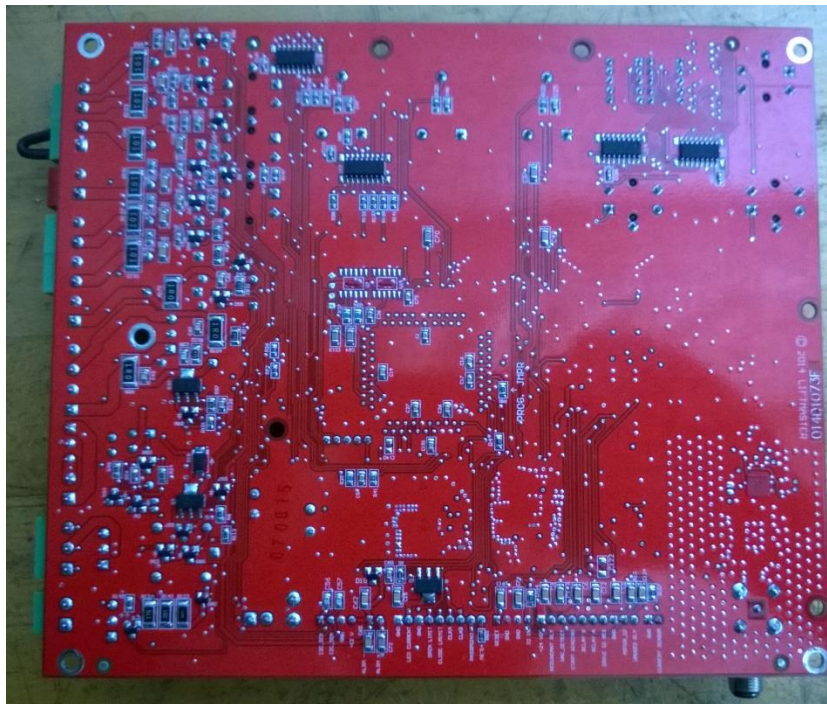

FCC ID: HBW6761
IC ID: 2666A-6761

Top Side

Back Side

FCC ID: HBW6761
IC ID: 2666A-6761

Radio Part