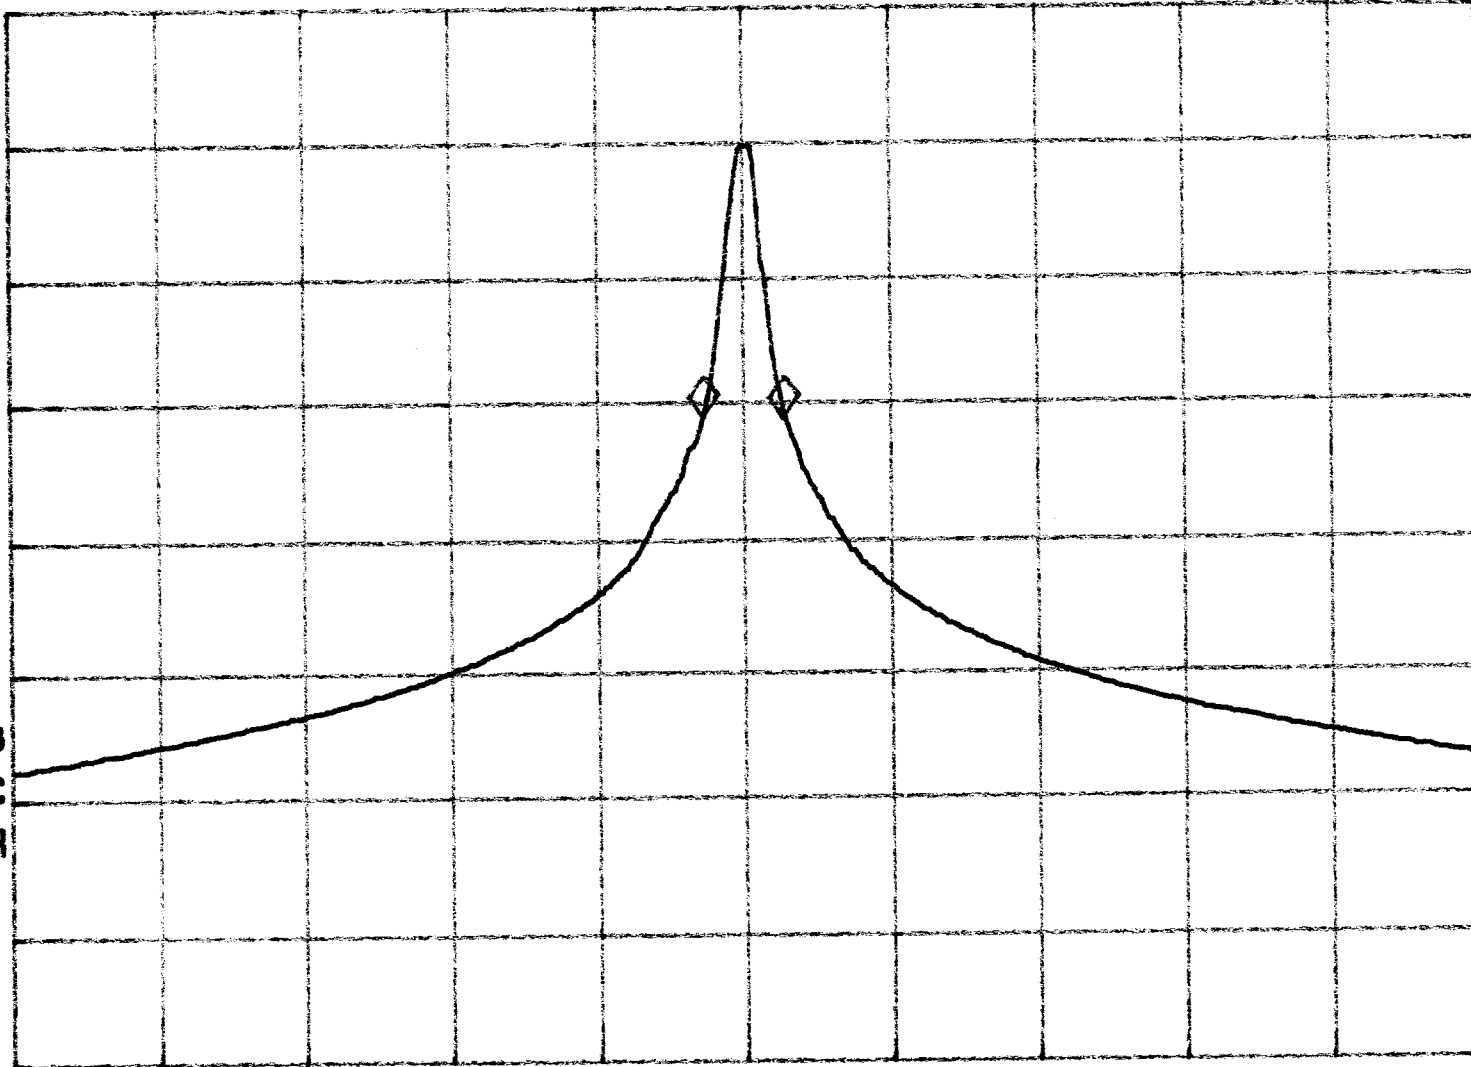

hp

MKR 55 kHz

REF 117.0 dB μ V

AT 20 dB

-.04 dB

PEAK

LOG

10

dB/

VA SB
SC FC
CORR

CENTER 311.650 MHz

RES BW 10 KHz

VBW 10 KHz

SPAN 1.000 MHz

#SWP 75.0 msec